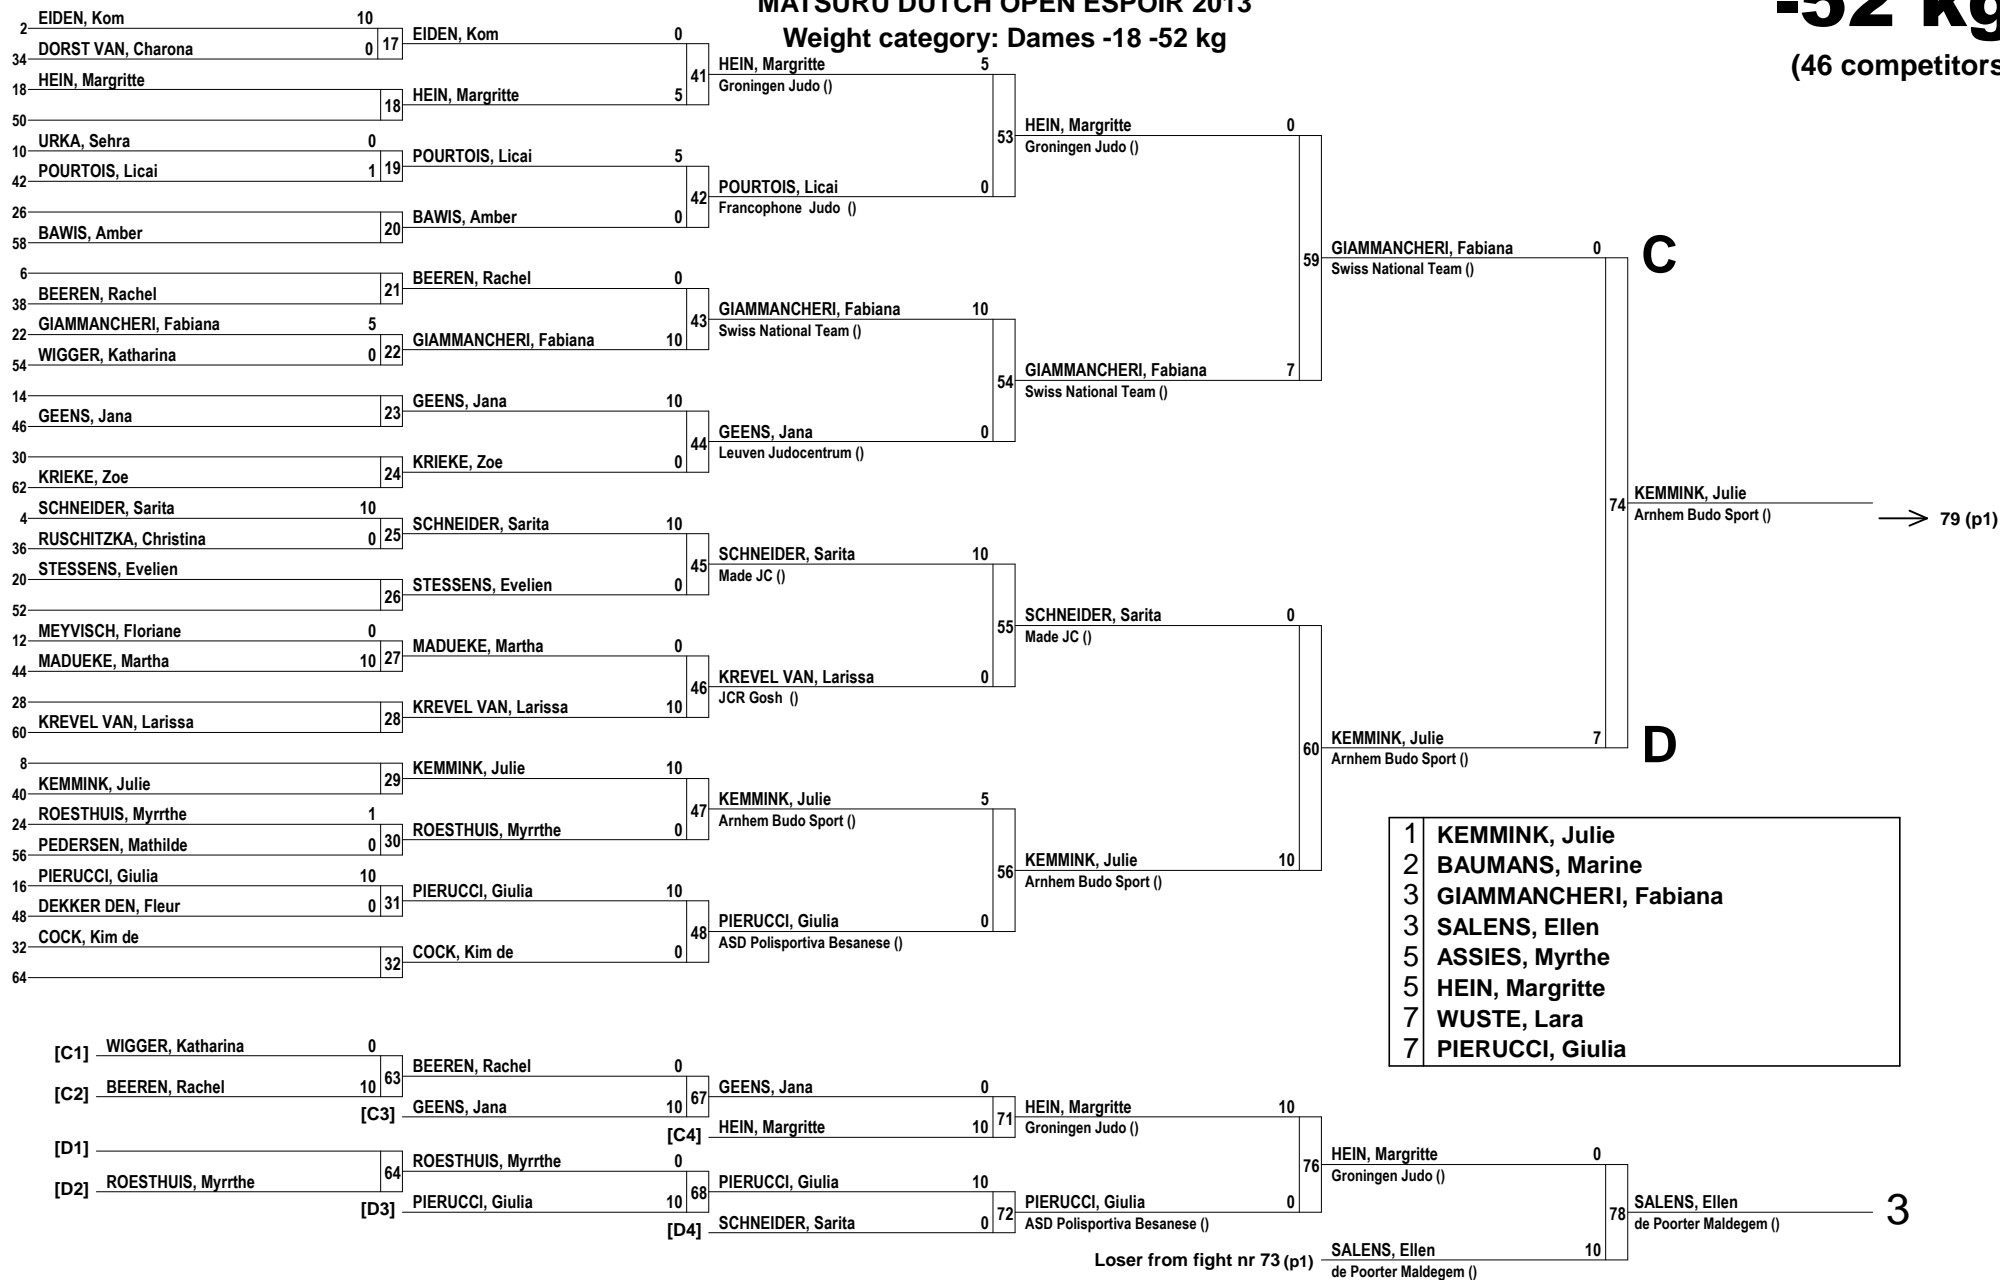

JUDOBOND -ZUID- NEDERLAND

-52 kg
(46 competitors)

MATSURU DUTCH OPEN ESPOIR 2013

Weight category: Dames -18 -52 kg