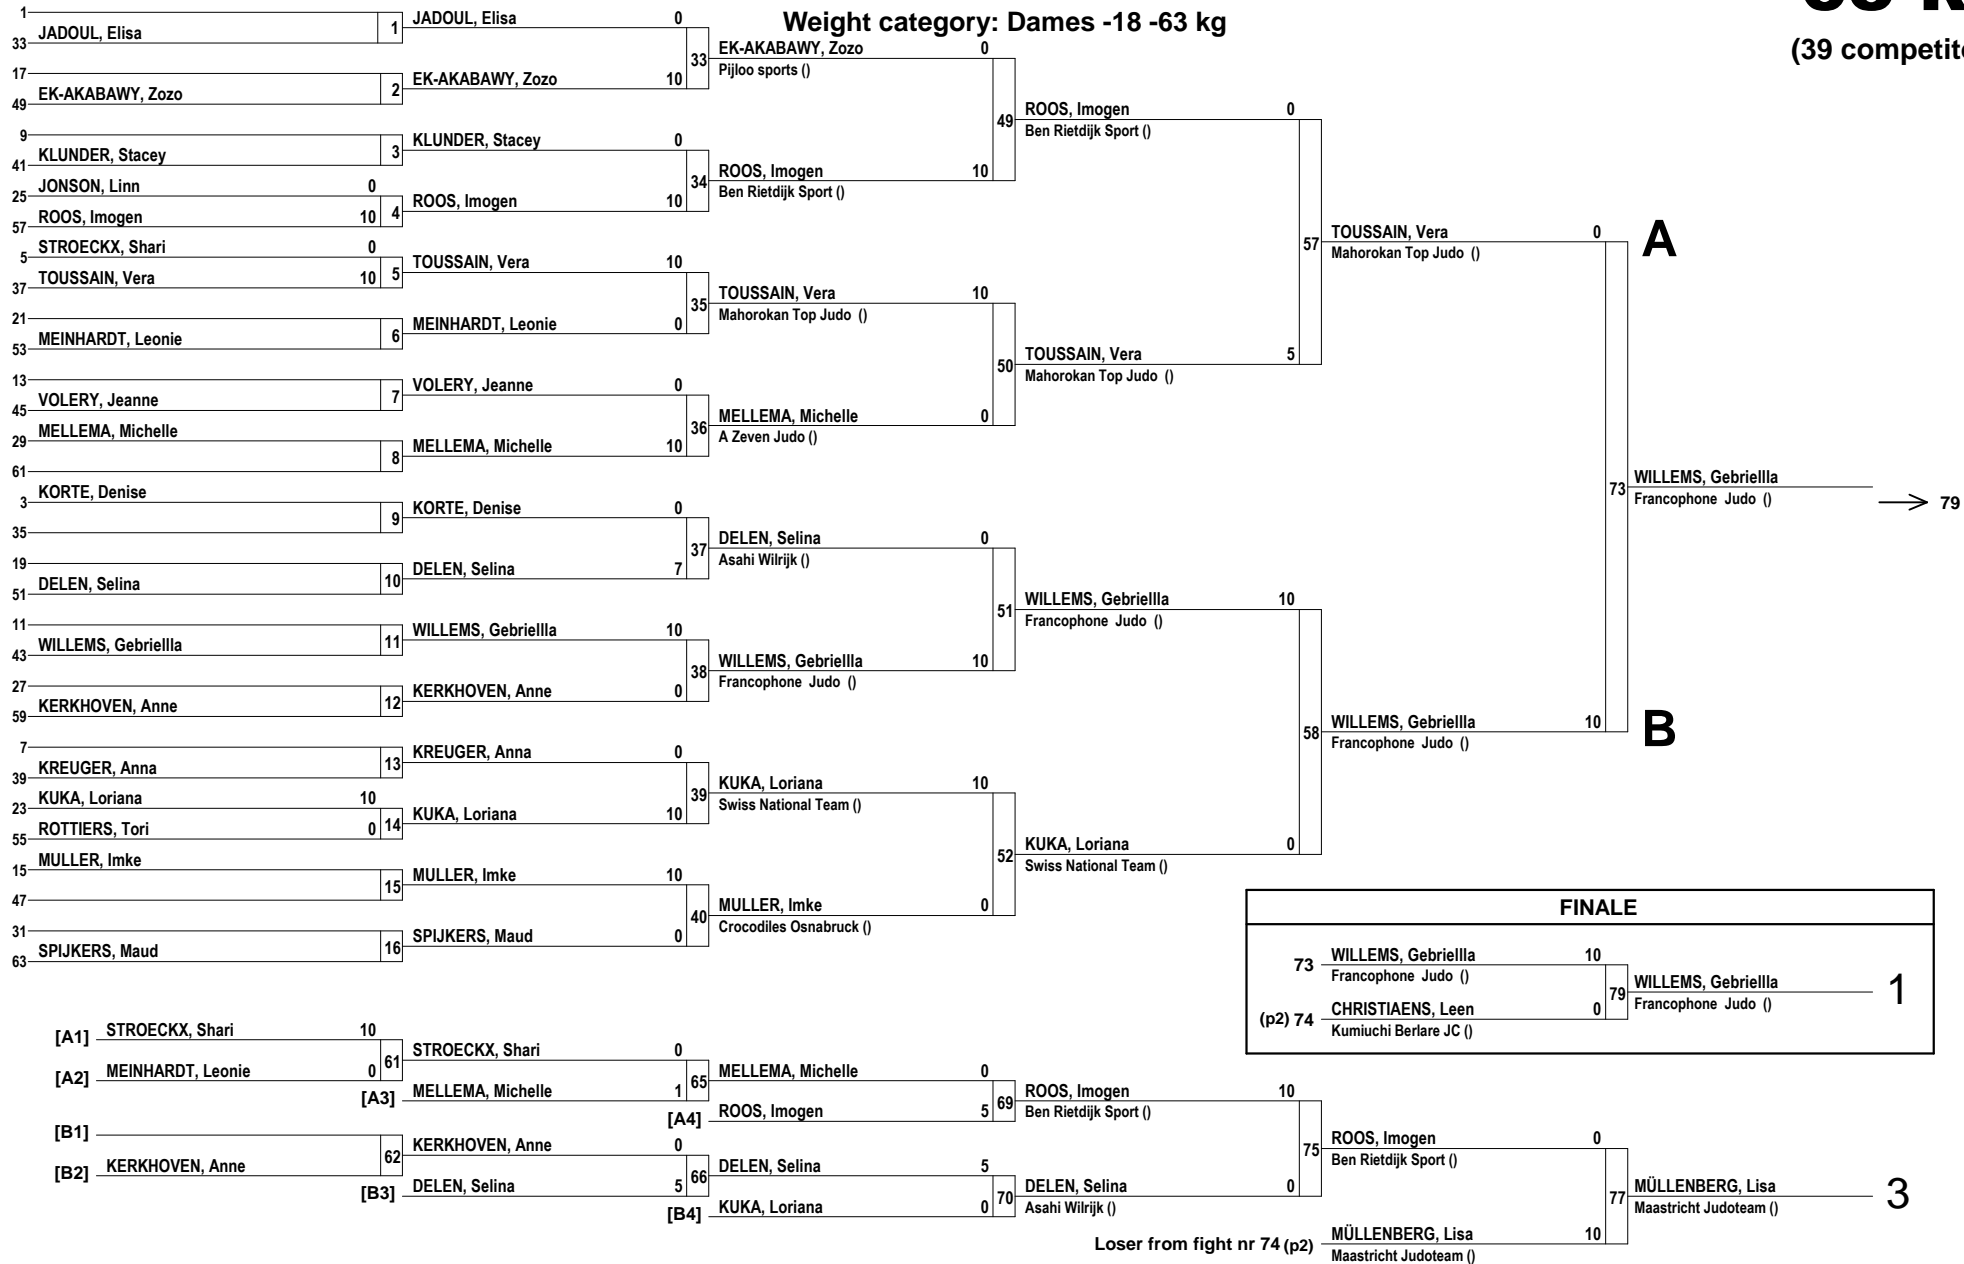

Loser from fight nr 38 (p2)

JUDOBOND -ZUID- NEDERLAND

-52 kg
(46 competitors)

MATSURU DUTCH OPEN ESPOIR 2013

Weight category: Dames -18 -52 kg

JUDOBOND -ZUID- NEDERLAND

MATSURU DUTCH OPEN ESPOIR 2013

-63 kg
(39 competitors)

Weight category: Dames -18 -63 kg

JUDOBOND -ZUID- NEDERLAND

MATSURU DUTCH OPEN ESPOIR 2013

-70 kg
(25 competitors)

Weight category: Dames -18 -70 kg

JUDOBOND -ZUID- NEDERLAND

-70 kg
(25 competitors)

MATSURU DUTCH OPEN ESPOIR 2013