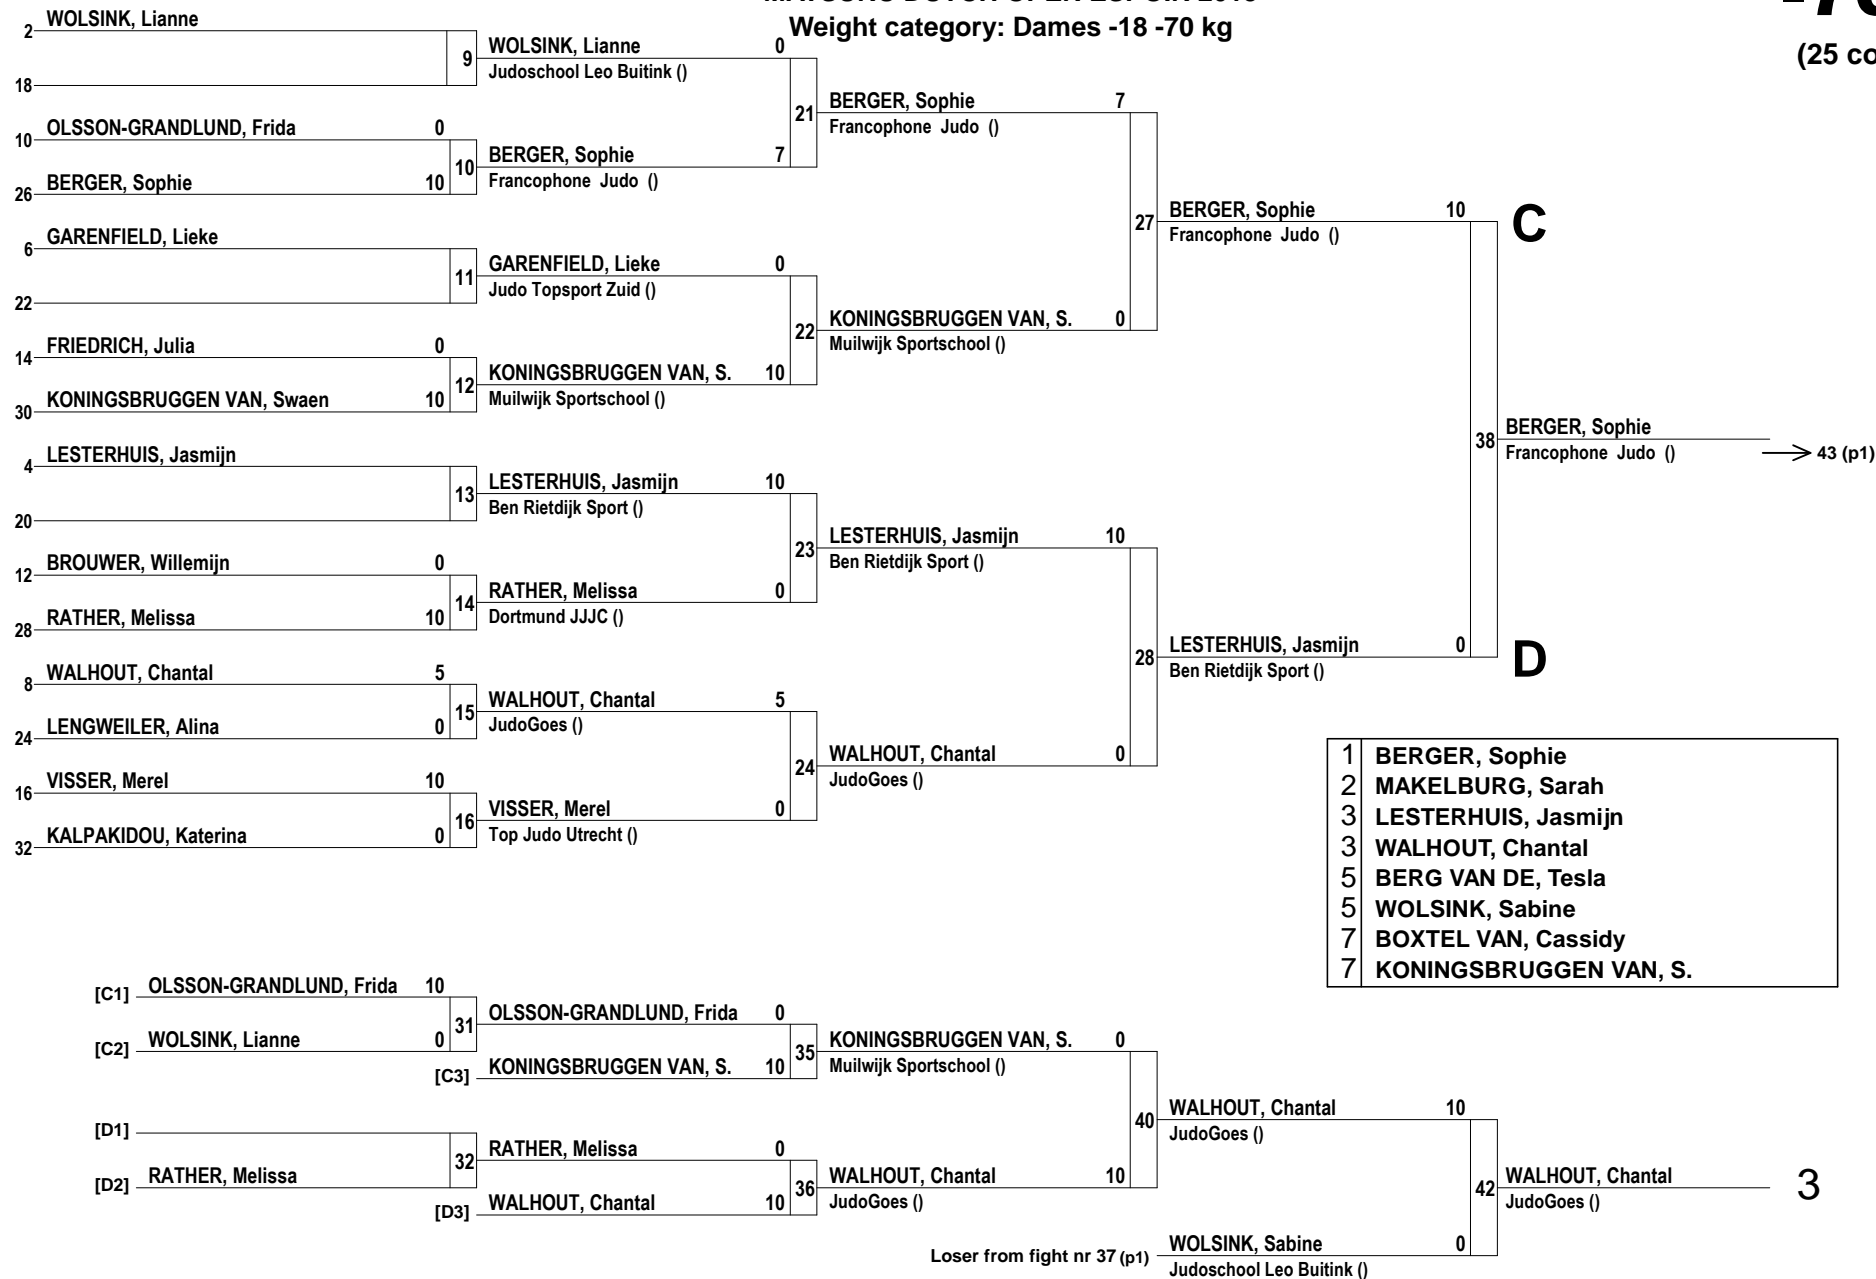

Weight category: Dames -18 -63 kg

JUDOBOND -ZUID- NEDERLAND

MATSURU DUTCH OPEN ESPOIR 2013

-70 kg
(25 competitors)

Weight category: Dames -18 -70 kg

JUDOBOND -ZUID- NEDERLAND

-70 kg
(25 competitors)

MATSURU DUTCH OPEN ESPOIR 2013

Weight category: Dames -18 -70 kg

1	CIKIC, Barbara	10	1	CIKIC, Barbara	10
9				Theo Meijer Sport ()	
5	DIJKSTRA, Julia	0	9	CIKIC, Barbara	7
13	VANDERHAEGHE, Isabeau	10	2	Theo Meijer Sport ()	
3	BEELE VAN DE, Luka	0		Kawaishi JC ()	
11			3	BEELE VAN DE, Luka	0
7	GERI, Eleonora	10		Coolen Team ()	
15	BARKMAN, Merel	0	4	GERI, Eleonora	10
2	ZIJTVELD VAN, Amy	5		ASD Polisportiva Besanese ()	
10	NEIRINCKX, Lincy	0	5	ZIJTVELD VAN, Amy	10
6	WEEL, Mandy	10		Zutphen Judo ()	
14	PETERSEN, Katja Lau	0	6	WEEL, Mandy	0
4	LUCASSEN, Ilona	0		Tom van der Kolk ()	
12			7	LUCASSEN, Ilona	10
8	GROEN, Romanie	10		Judo Topsport Zuid ()	
16	MASYDEBORAH	0	8	GROEN, Romanie	0
				Yushi Judo ()	