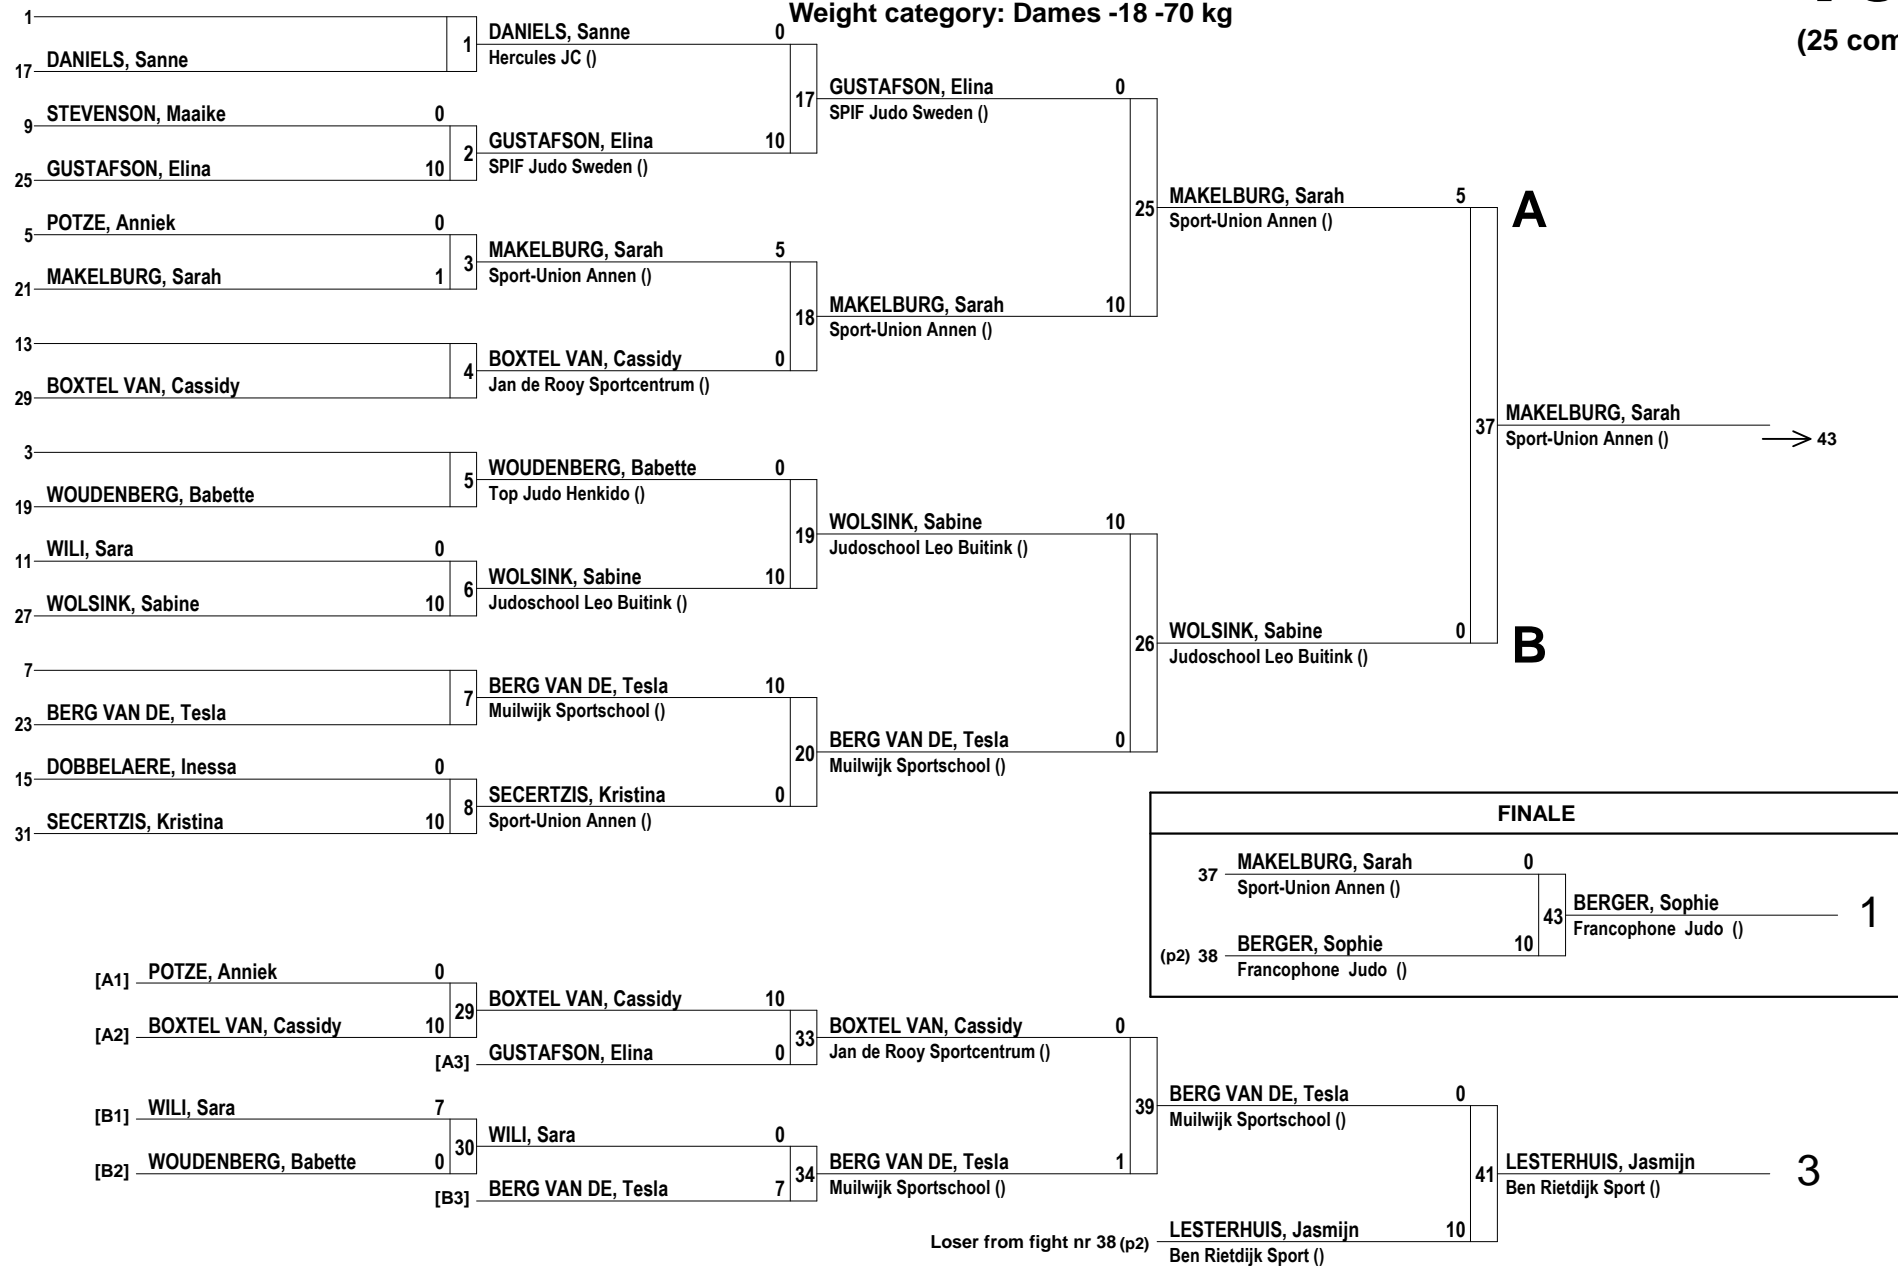

Weight category: Dames -18 -63 kg

JUDOBOND -ZUID- NEDERLAND

MATSURU DUTCH OPEN ESPOIR 2013

-70 kg
(25 competitors)

Weight category: Dames -18 -70 kg

JUDOBOND -ZUID- NEDERLAND

-70 kg
(25 competitors)

MATSURU DUTCH OPEN ESPOIR 2013

Weight category: Dames -18 -70 kg

1	CIKIC, Barbara	10	1	CIKIC, Barbara	10
9				Theo Meijer Sport ()	
5	DIJKSTRA, Julia	0	9	CIKIC, Barbara	7
13	VANDERHAEGHE, Isabeau	10	2	Theo Meijer Sport ()	
3	BEELE VAN DE, Luka	0		Kawaishi JC ()	
11			3	BEELE VAN DE, Luka	0
7	GERI, Eleonora	10		Coolen Team ()	
15	BARKMAN, Merel	0	4	GERI, Eleonora	10
2	ZIJTVELD VAN, Amy	5		ASD Polisportiva Besanese ()	
10	NEIRINCKX, Lincy	0	5	ZIJTVELD VAN, Amy	10
6	WEEL, Mandy	10		Zutphen Judo ()	
14	PETERSEN, Katja Lau	0	6	WEEL, Mandy	0
4	LUCASSEN, Ilona	0		Tom van der Kolk ()	
12			7	LUCASSEN, Ilona	10
8	GROEN, Romanie	10		Judo Topsport Zuid ()	
16	MASYDEBORAH	0	8	GROEN, Romanie	0
				Yushi Judo ()	