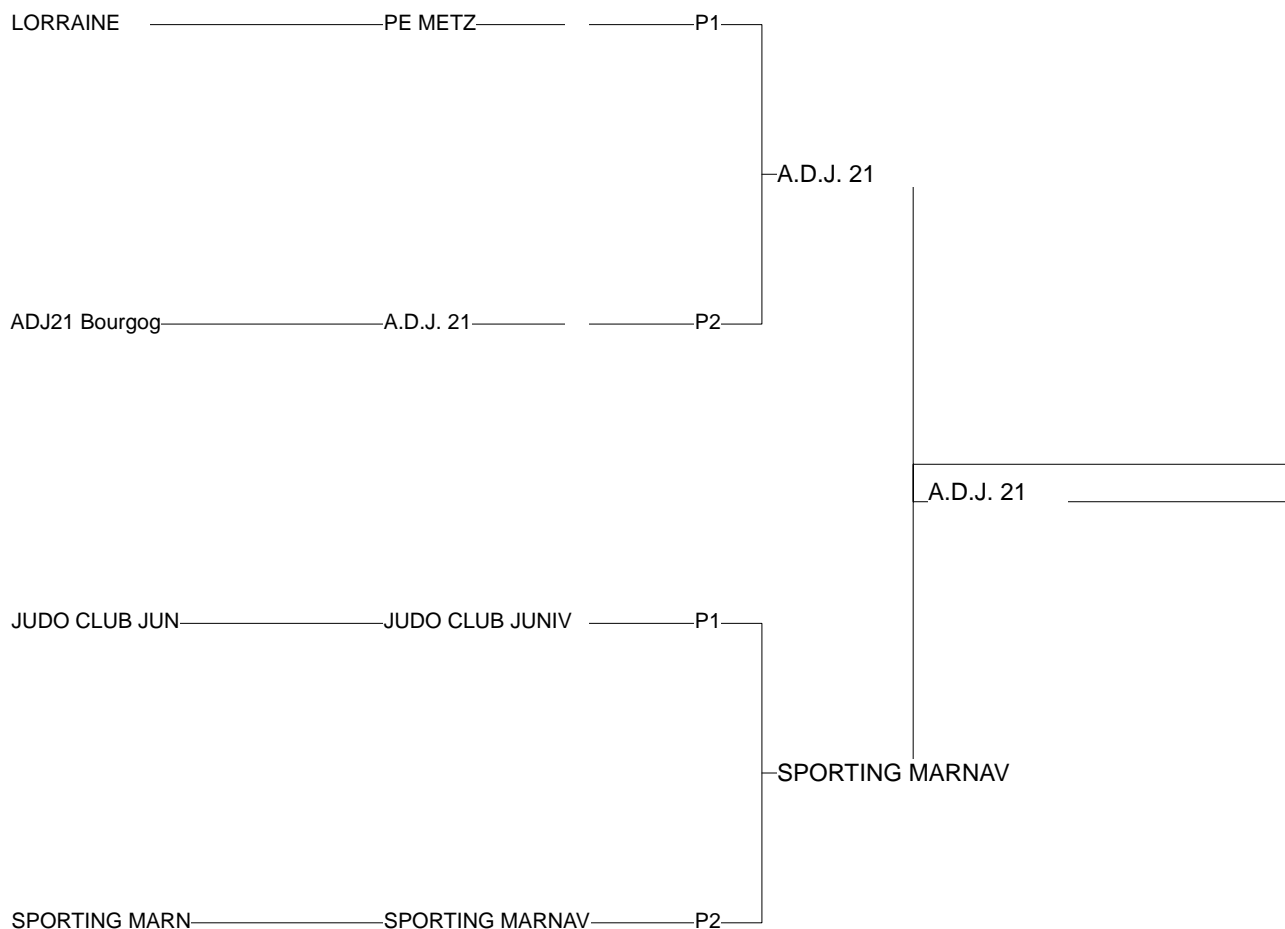

TOURNOI DE DIJON CADET(TE)S

DIJON 29/09/2013

Nombre d'Equipes Femmes: 8

1 - A.D.J. 21	ADJ21 Bourgog	BOU	P2
2 - SPORTING MARN	SPORTING MACHA		P2
3 - PE METZ	LORRAINE	LOR	P1
3 - JUDO CLUB JUNI	JUDO CLUB JICHA		P1

TOURNOI DE DIJON CADET(TE)S

DIJON 29/09/2013

Poule n° 1

Nombre d'Equipes Femmes: 8

CHA CHA	JUDO CLUB JUNIV	JUDO CLUB JUNIV		4V31	3V13	5V41	15/112	1
ALS ALS	LE DOJO ALTKIRC	DOJO ALTKIRCH	1V10		1V1	1V1	5/14	4
LOR LOR	PE METZ	LORRAINE	2V10	3V25		4V22	13/79	2
FC FC	LIG F.COMTE 1	F.COMTE	0V0	4V28	1V1		5/29	3

Ordre des combats: 1x2 - 3x4 - 1x3 - 2x4 - 1x4 - 2x3

Poule n° 2

BOUBOU	A.D.J. 21	ADJ21 Bourgogne		4V31	3V15	3V30	15/108	1
FC FC	CERCLE J.VESOUL	CERCLE J.VESOUL	1V10		0V0	1V10	6/51	4
PIC PIC	LIG PICARDIE	PICARDIE	2V11	5V41		2V20	9/72	3
CHA CHA	SPORTING MARNAV	SPORTING MARNAV	2V20	4V30	3V2		12/77	2

Ordre des combats: 1x2 - 3x4 - 1x3 - 2x4 - 1x4 - 2x3