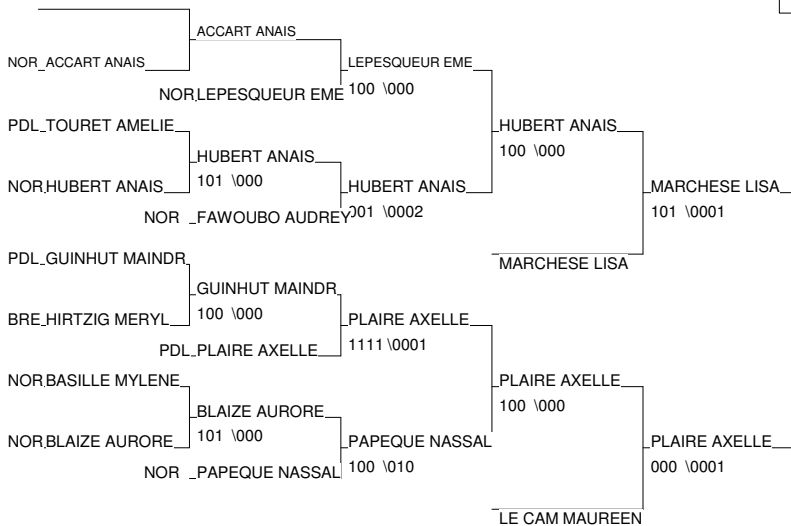

# 1/2 Finale France Seniors D1

St Berthevin 04/05/2013

Cat. -63

Nb. Judokas : 27

1 - ROPITAL APOLLINE	UJ37.TOURS	TBO	TBO
2 - LAVOLLOT MARIE ANNE	RANVILLE J.C.	NOR	NOR
3 - MARCHESE LISA	PASSIONJUDO35	BRE	BRE
3 - PLAIRE AXELLE	UNION CHOLET J	PDL	PDL
5 - HUBERT ANAIS	FORGES DOJO 76	NOR	NOR
5 - LE CAM MAUREEN	DP LORIENT	BRE	BRE
7 - LEPESQUEUR EMELINE	JUDO CLUB DE Q	NOR	NOR
7 - PAPEQUE NASSALETTE	A.L.ECOLE MADE	NOR	NOR