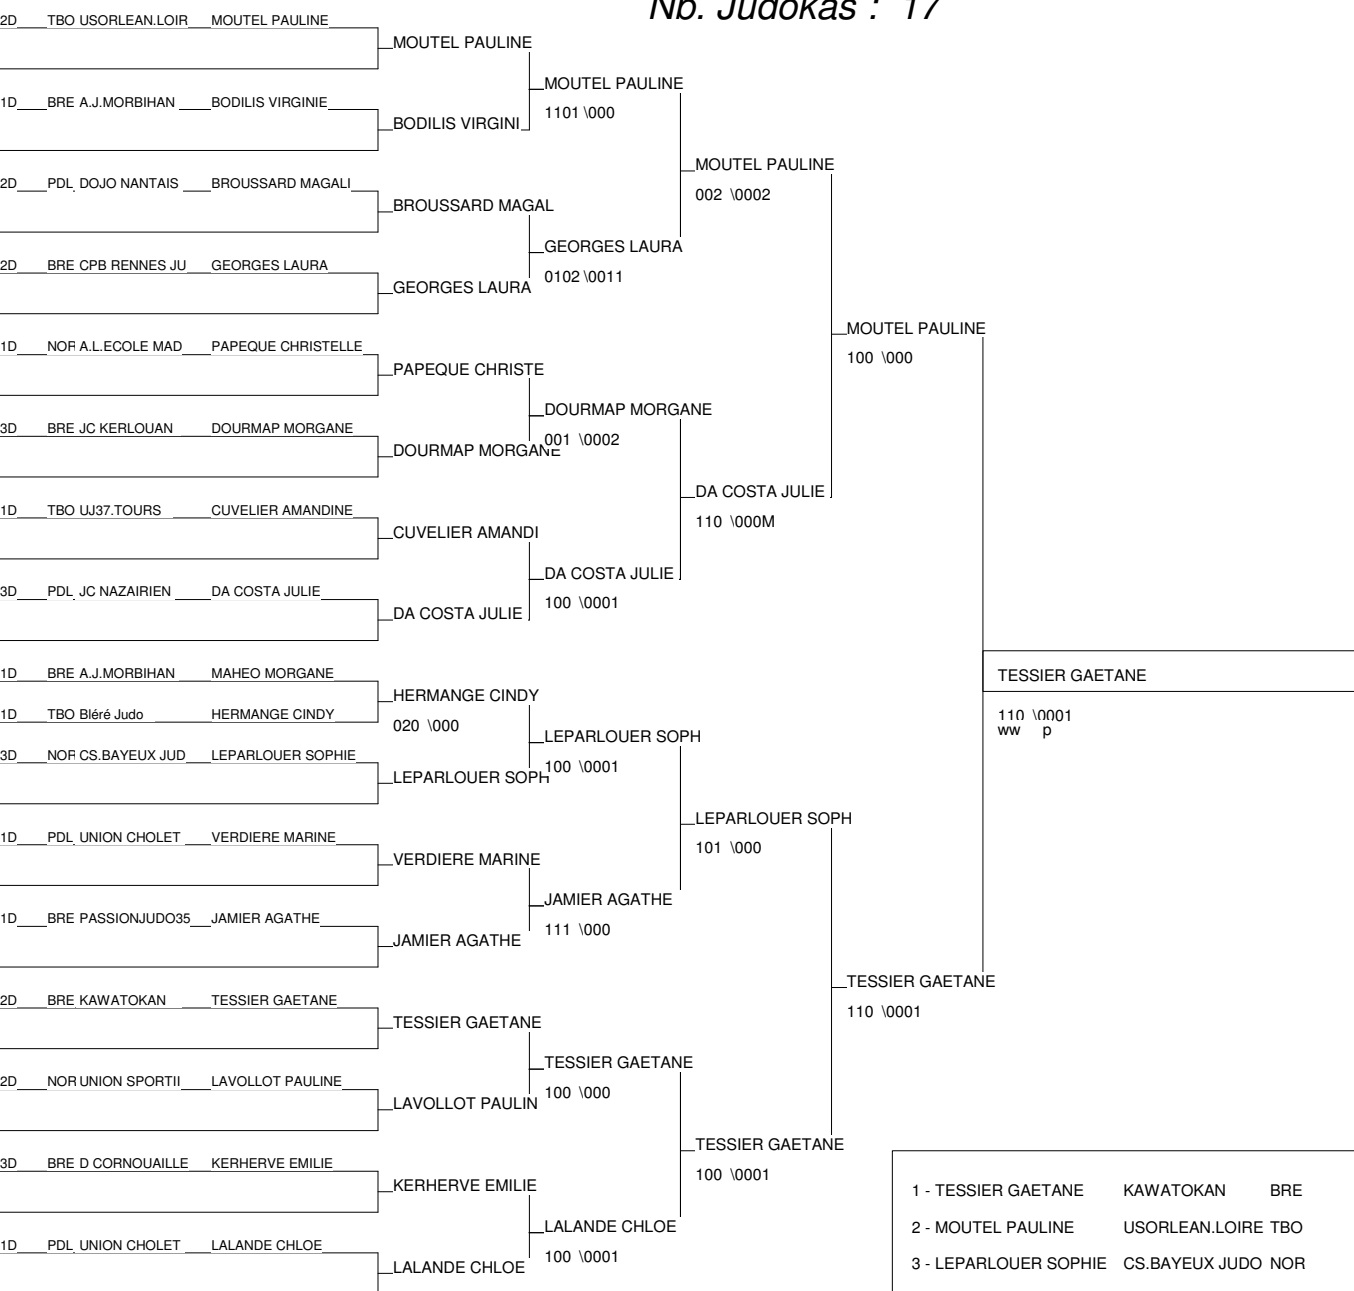

1/2 Finale France Seniors D1

St Berthevin 04/05/2013

Cat. -70

Nb. Judokas : 17