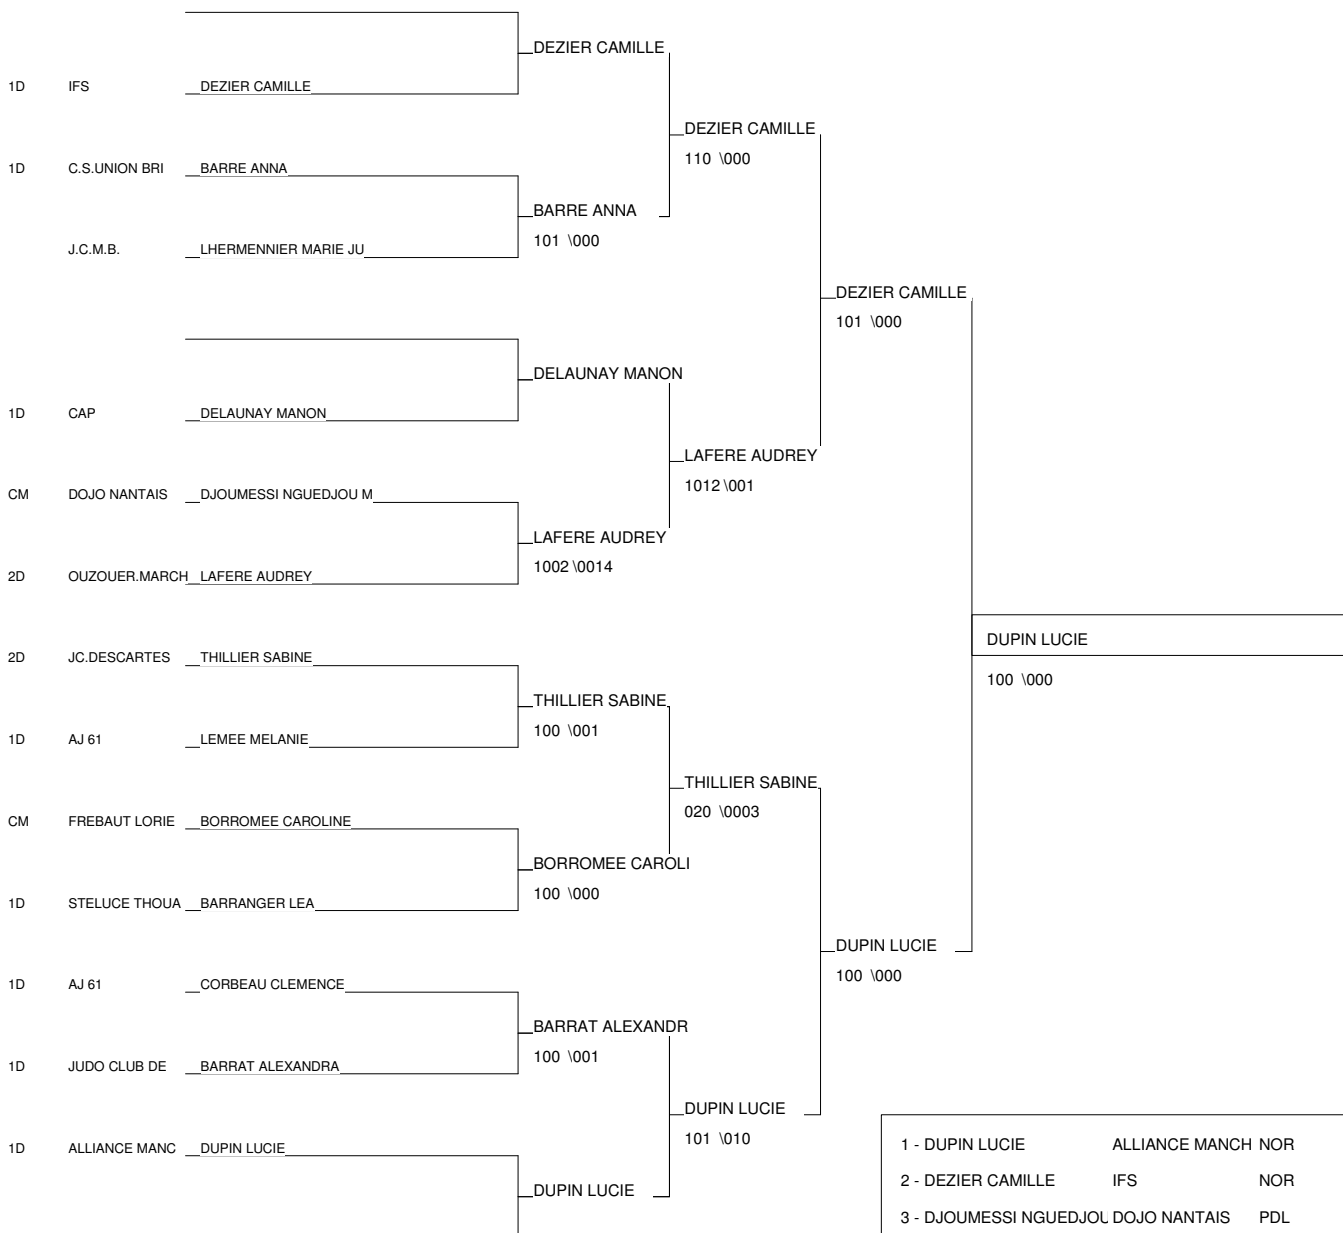

1/2 Finale France Seniors D1

St Berthevin 04/05/2013

Cat. +78

Nb. Judokas : 13