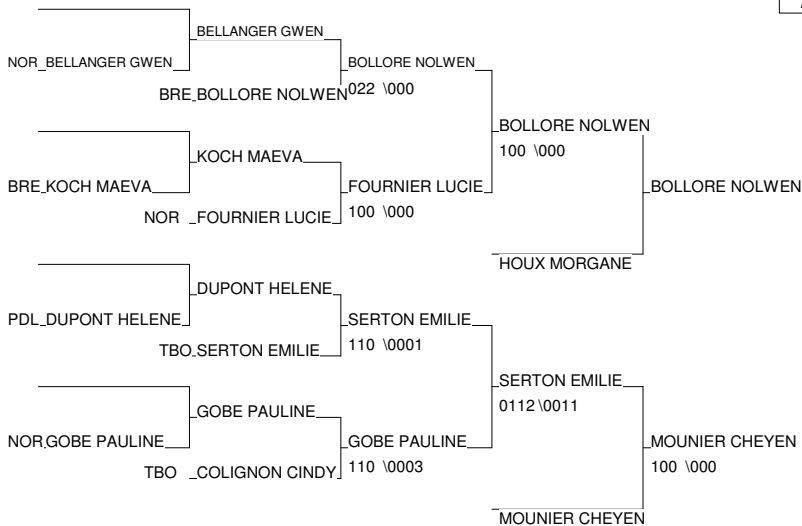

# 1/2 Finale France Seniors D1

St Berthevin 04/05/2013

Cat. -48

Nb. Judokas : 18

1 - ERDEVEN CAROLE	USORLEAN.LOIRE TBO	TBO
2 - CORCHER SEPHORA	CPB RENNES JUD BRE	BRE
3 - BOLLORE NOLWENN	CPB RENNES JUD BRE	BRE
3 - MOUNIER CHEYENNE	GRAND QUEVILLY NOR	NOR
5 - HOUX MORGANE	FORGES DOJO 76 NOR	NOR
5 - SERTON EMILIE	JC ISSOUDUN TBO	TBO
7 - FOURNIER LUCIE	A.G.CAENNAISE NOR	NOR
7 - GOBE PAULINE	JUDO CLUB SOLI NOR	NOR

# 1/2 Finale France Seniors D1

St Berthevin 04/05/2013

Cat. -52

Nb. Judokas : 18

1 - MAILLOT LEA	DOJO NANTAIS	PDL	PDL
2 - MOUNE LUCILE	JUDO ATLANTIC	PDL	PDL
3 - PANNETIER ANAEL	LaBouëxièreJUD	BRE	BRE
3 - MERCADIER MALLAURIE	USORLEAN.LOIRE	TBO	TBO
5 - WUILLOT GABRIELLE	ALLIANCE JUDO	TBO	TBO
5 - RIVIERE SOLENE	USF	TBO	TBO
7 - BUREL ANAIS	DOJO NANTAIS	PDL	PDL
7 - MAIGNAN CAMILLE	PASSIONJUDO35	BRE	BRE