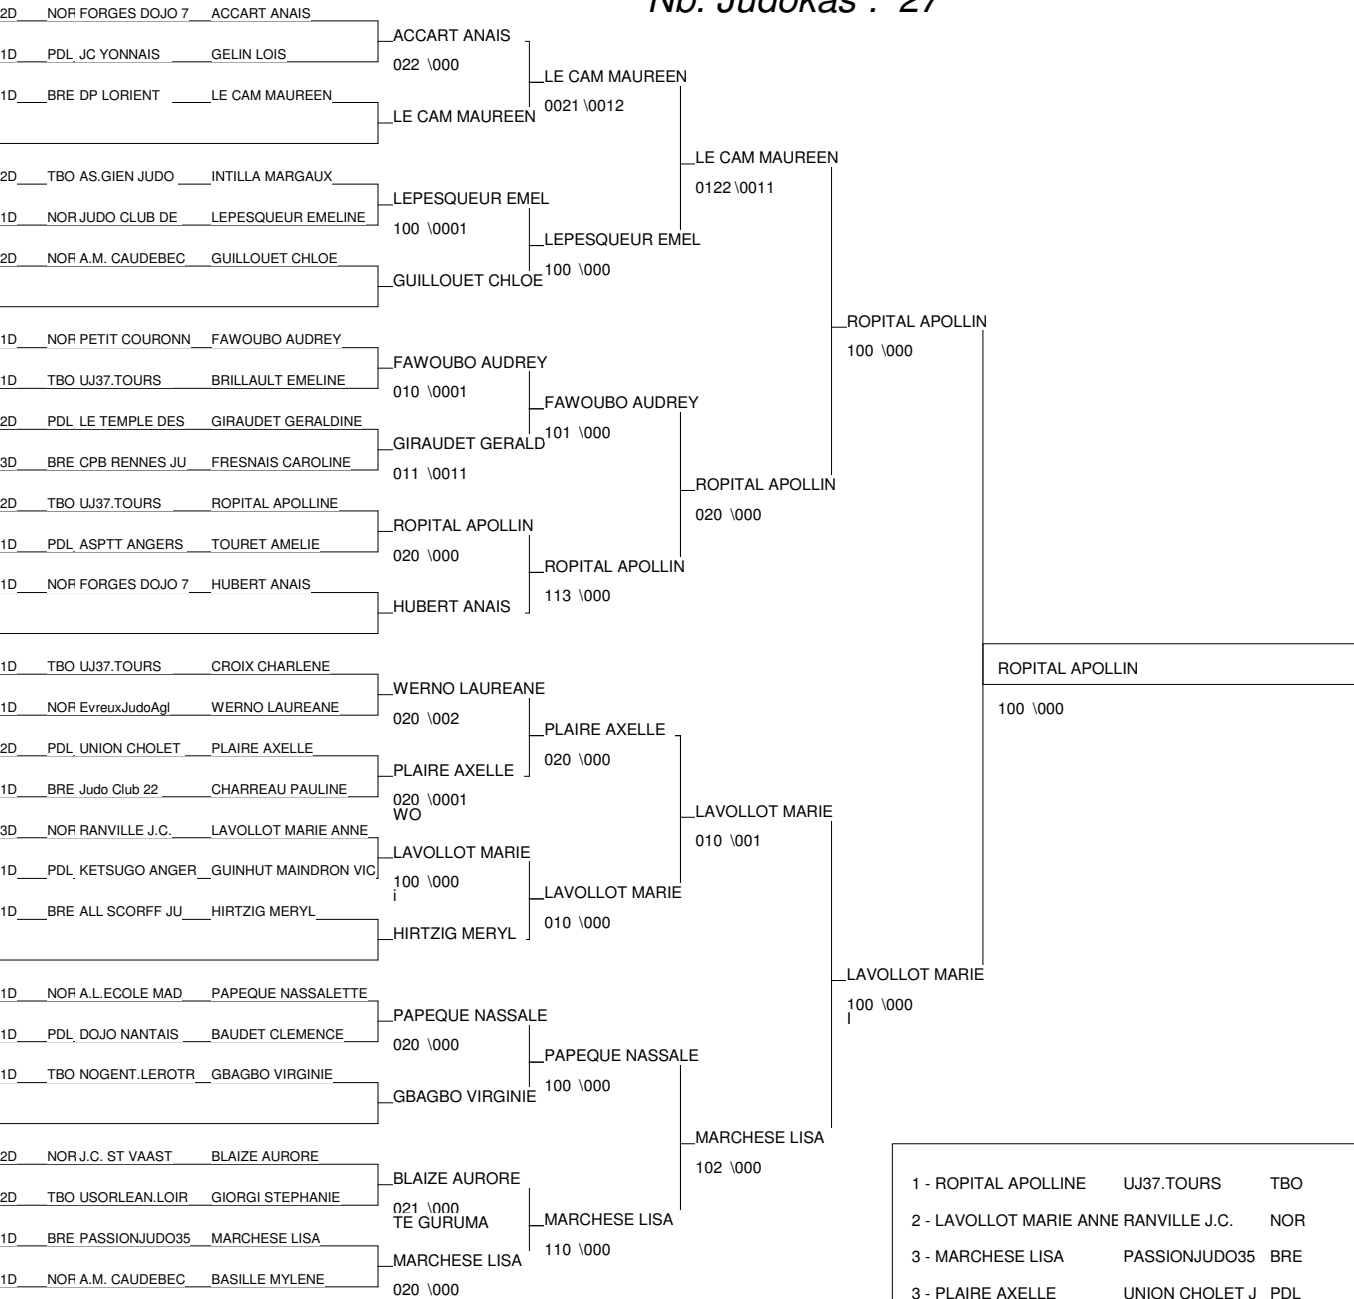

1/2 Finale France Seniors D1

St Berthevin 04/05/2013

Cat. -63

Nb. Judokas : 27