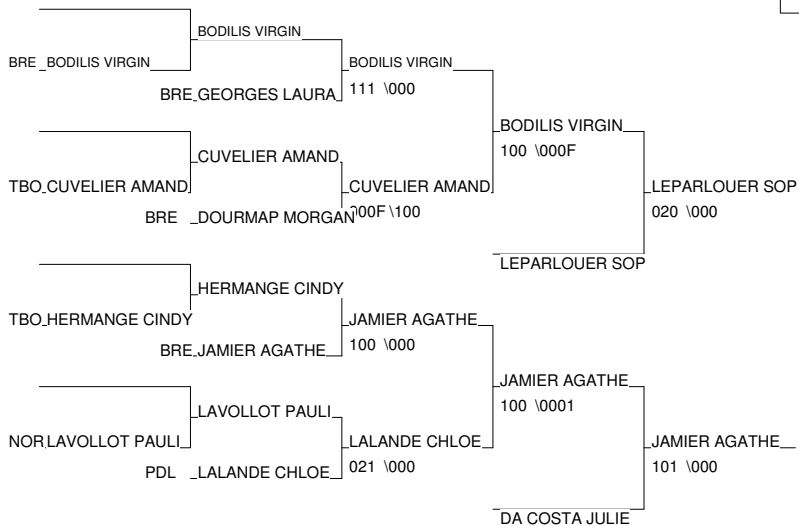

# 1/2 Finale France Seniors D1

St Berthevin 04/05/2013

Cat. -63

Nb. Judokas : 27

1 - ROPITAL APOLLINE	UJ37.TOURS	TBO	TBO
2 - LAVOLLOT MARIE ANNE	RANVILLE J.C.	NOR	NOR
3 - MARCHESE LISA	PASSIONJUDO35	BRE	BRE
3 - PLAIRE AXELLE	UNION CHOLET J	PDL	PDL
5 - HUBERT ANAIS	FORGES DOJO 76	NOR	NOR
5 - LE CAM MAUREEN	DP LORIENT	BRE	BRE
7 - LEPESQUEUR EMELINE	JUDO CLUB DE Q	NOR	NOR
7 - PAPEQUE NASSALETTE	A.L.ECOLE MADE	NOR	NOR

# 1/2 Finale France Seniors D1

St Berthevin 04/05/2013

Cat. -70

Nb. Judokas : 17

1 - TESSIER GAETANE	KAWATOKAN	BRE	BRE
2 - MOUTEL PAULINE	USORLEAN.LOIRE	TBO	TBO
3 - LEPARLOUER SOPHIE	CS.BAYEUX JUDO	NOR	NOR
3 - JAMIER AGATHE	PASSIONJUDO35	BRE	BRE
5 - BODILIS VIRGINIE	A.J.MORBIHAN	BRE	BRE
5 - DA COSTA JULIE	JC NAZAIRIEN	PDL	PDL
7 - CUVELIER AMANDINE	UJ37.TOURS	TBO	TBO
7 - LALANDE CHLOE	UNION CHOLET J	PDL	PDL