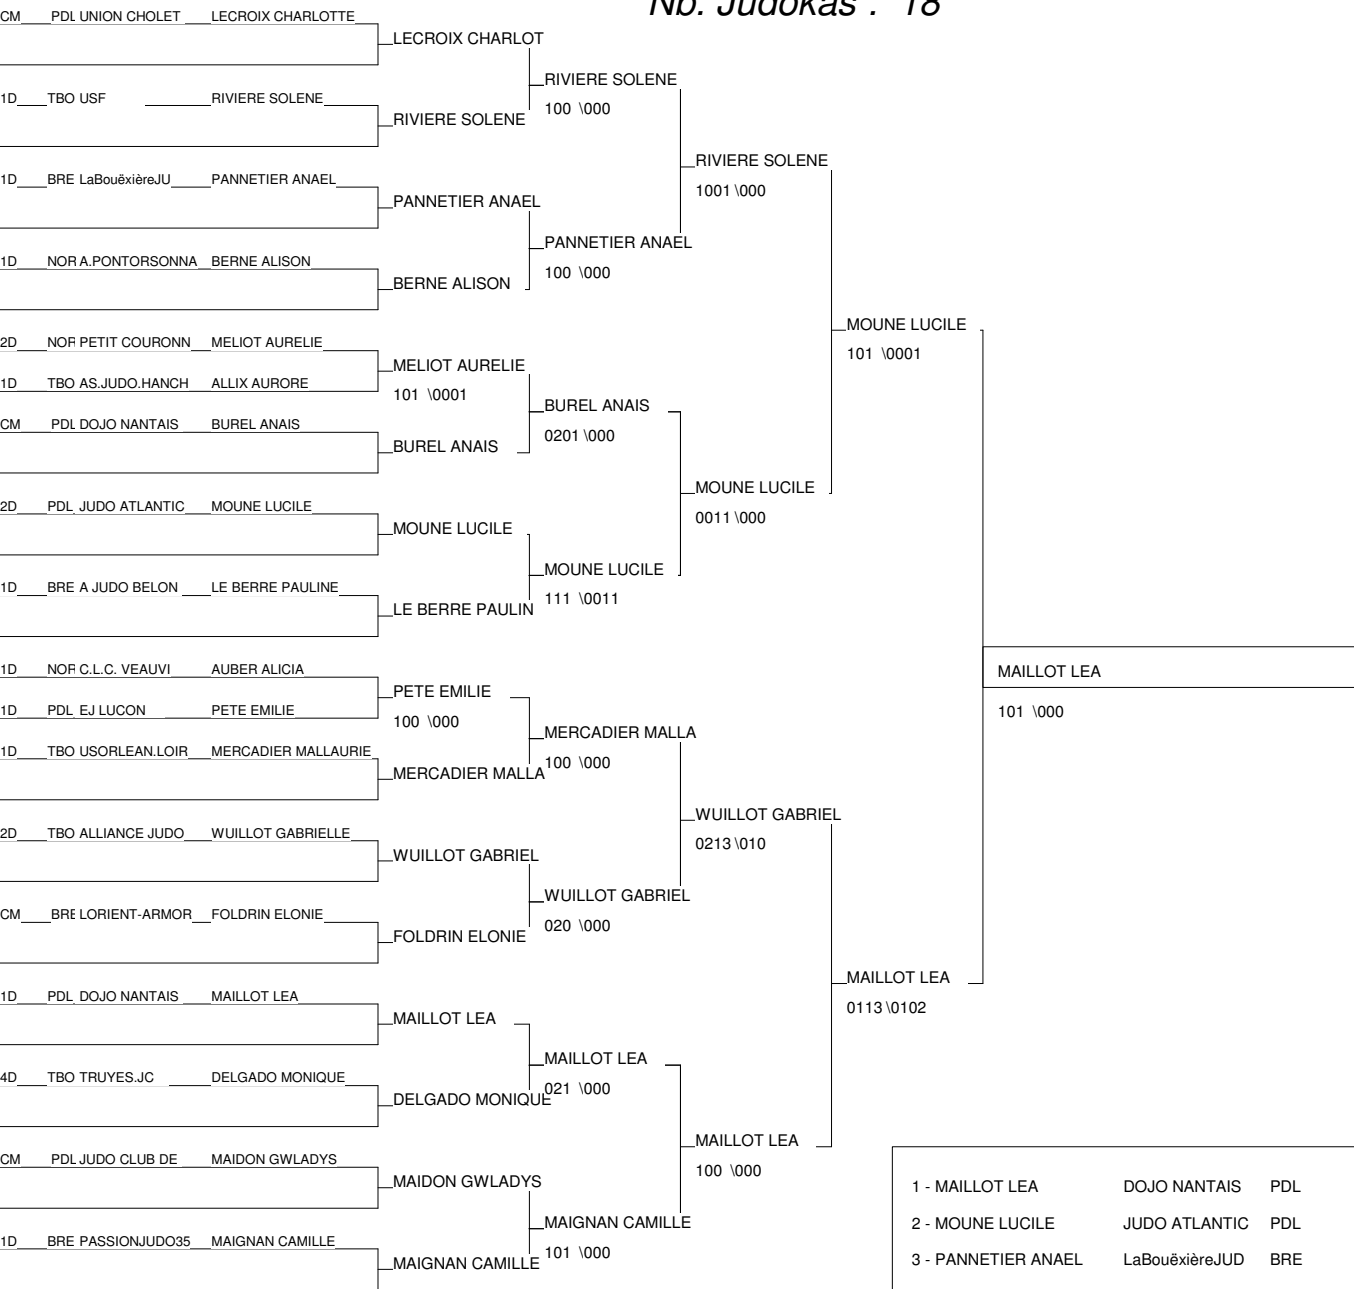

1/2 Finale France Seniors D1

St Berthevin 04/05/2013

Cat. -52

Nb. Judokas : 18