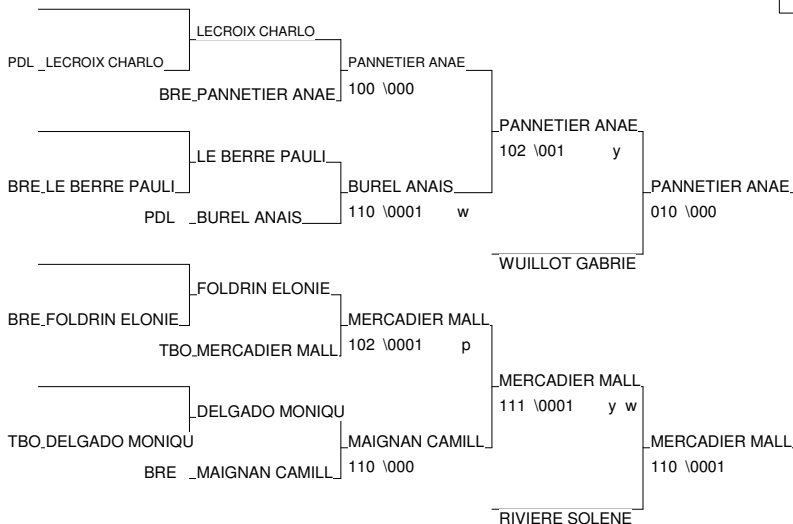

# 1/2 Finale France Seniors D1

St Berthevin 04/05/2013

Cat. -48

Nb. Judokas : 18

1 - ERDEVEN CAROLE	USORLEAN.LOIRE TBO	TBO
2 - CORCHER SEPHORA	CPB RENNES JUD BRE	BRE
3 - BOLLORE NOLWENN	CPB RENNES JUD BRE	BRE
3 - MOUNIER CHEYENNE	GRAND QUEVILLY NOR	NOR
5 - HOUX MORGANE	FORGES DOJO 76 NOR	NOR
5 - SERTON EMILIE	JC ISSOUDUN TBO	TBO
7 - FOURNIER LUCIE	A.G.CAENNAISE NOR	NOR
7 - GOBE PAULINE	JUDO CLUB SOLI NOR	NOR

# 1/2 Finale France Seniors D1

St Berthevin 04/05/2013

Cat. -52

Nb. Judokas : 18

1 - MAILLOT LEA	DOJO NANTAIS	PDL	PDL
2 - MOUNE LUCILE	JUDO ATLANTIC	PDL	PDL
3 - PANNETIER ANAEL	LaBouëxièreJUD	BRE	BRE
3 - MERCADIER MALLAURIE	USORLEAN.LOIRE	TBO	TBO
5 - WUILLOT GABRIELLE	ALLIANCE JUDO	TBO	TBO
5 - RIVIERE SOLENE	USF	TBO	TBO
7 - BUREL ANAIS	DOJO NANTAIS	PDL	PDL
7 - MAIGNAN CAMILLE	PASSIONJUDO35	BRE	BRE

# 1/2 Finale France Seniors D1

St Berthevin 04/05/2013

Cat. -57

Nb. Judokas : 21

1 - DUTERTRE ELISE	KAWATOKAN	BRE	BRE
2 - LUCEAU NOLWENN	DOJO DES ABERS	BRE	BRE
3 - BAUCHE CELINE	AMICALE LAIQUE	TBO	TBO
3 - CAREME FLORINE	J.C.NEUBOURG	NOR	NOR
5 - ROBERT MARIE	AS.CHANCEAUX	TBO	TBO
5 - NOURRY AUDREY	J.C.M.B.	BRE	BRE
7 - BEAUDOUIN CAMILLE	STADE SOTTEVIL	NOR	NOR
7 - CANOLLE CHARLOTTE	UNION CHOLET J	PDL	PDL