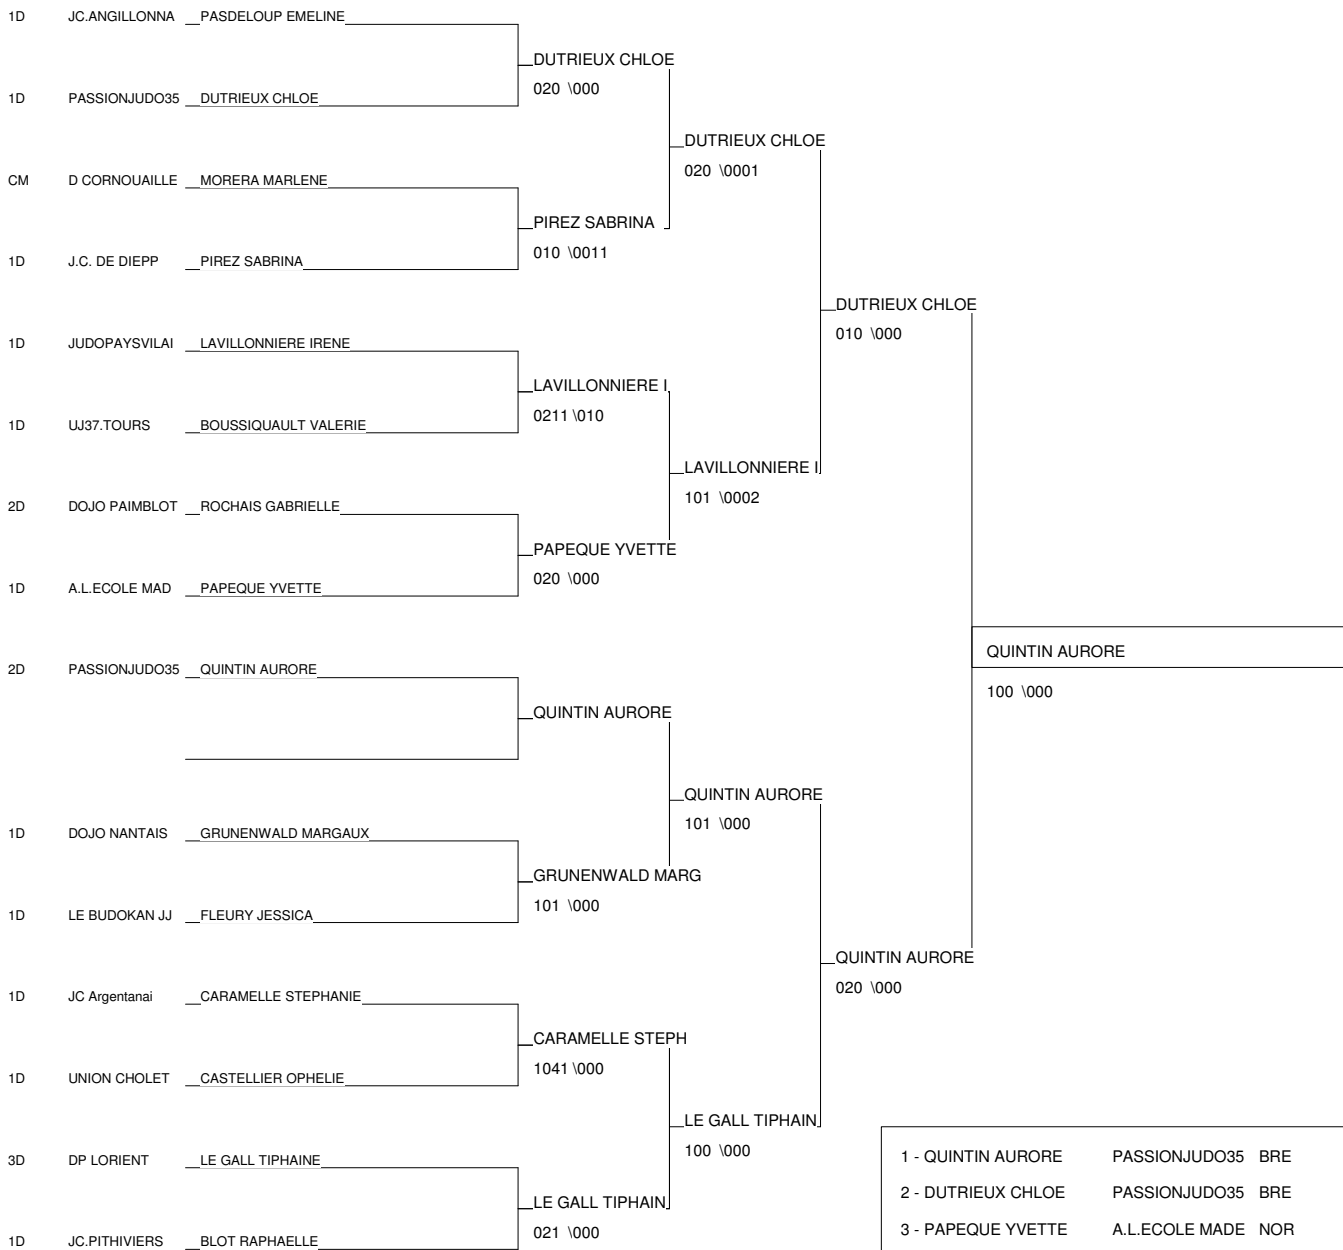

1/2 Finale France Seniors D1

St Berthevin 04/05/2013

Cat. -78

Nb. Judokas : 15