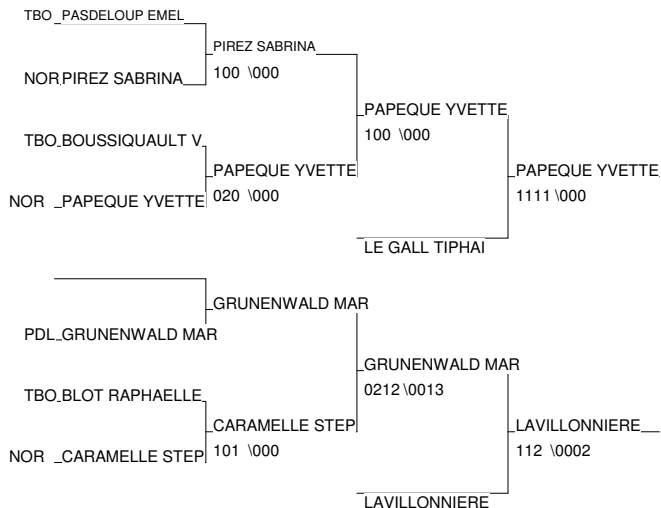

# 1/2 Finale France Seniors D1

St Berthevin 04/05/2013

Cat. -70

Nb. Judokas : 17

1 - TESSIER GAETANE	KAWATOKAN	BRE	BRE
2 - MOUTEL PAULINE	USORLEAN.LOIRE	TBO	TBO
3 - LEPARLOUER SOPHIE	CS.BAYEUX JUDO	NOR	NOR
3 - JAMIER AGATHE	PASSIONJUDO35	BRE	BRE
5 - BODILIS VIRGINIE	A.J.MORBIHAN	BRE	BRE
5 - DA COSTA JULIE	JC NAZAIRIEN	PDL	PDL
7 - CUVELIER AMANDINE	UJ37.TOURS	TBO	TBO
7 - LALANDE CHLOE	UNION CHOLET J	PDL	PDL

# 1/2 Finale France Seniors D1

St Berthevin 04/05/2013

Cat. -78

Nb. Judokas : 15

1 - QUINTIN AURORE	PASSIONJUDO35	BRE	BRE
2 - DUTRIEUX CHLOE	PASSIONJUDO35	BRE	BRE
3 - PAPEQUE YVETTE	A.L.ECOLE MADE	NOR	NOR
3 - LAVILLONNIERE IRENE	JUDOPAYSVILAIN	BRE	BRE
5 - LE GALL TIPHAINE	DP LORIENT	BRE	BRE
5 - GRUNENWALD MARGAUX	DOJO NANTAIS	PDL	PDL
7 - PIREZ SABRINA	J.C. DE DIEPPE	NOR	NOR
7 - CAMELLE STEPHANIE	JC Argentanais	NOR	NOR

# 1/2 Finale France Seniors D1

St Berthevin 04/05/2013

Cat. +78

Nb. Judokas : 13

1 - DUPIN LUCIE	ALLIANCE MANCH NOR	NOR
2 - DEZIER CAMILLE	IFS	NOR
3 - DJOUMESSI NGUEDJOL DOJO NANTAIS	PDL	PDL
3 - LEMEE MELANIE	AJ 61	NOR
5 - THILLIER SABINE	JC.DESCARTES TBO	TBO
5 - LAFERE AUDREY	OUZOUER.MARCHITBO	TBO
7 - BARRE ANNA	C.S.UNION BRIO NOR	NOR
7 - BARRAT ALEXANDRA	JUDO CLUB DE V PDL	PDL