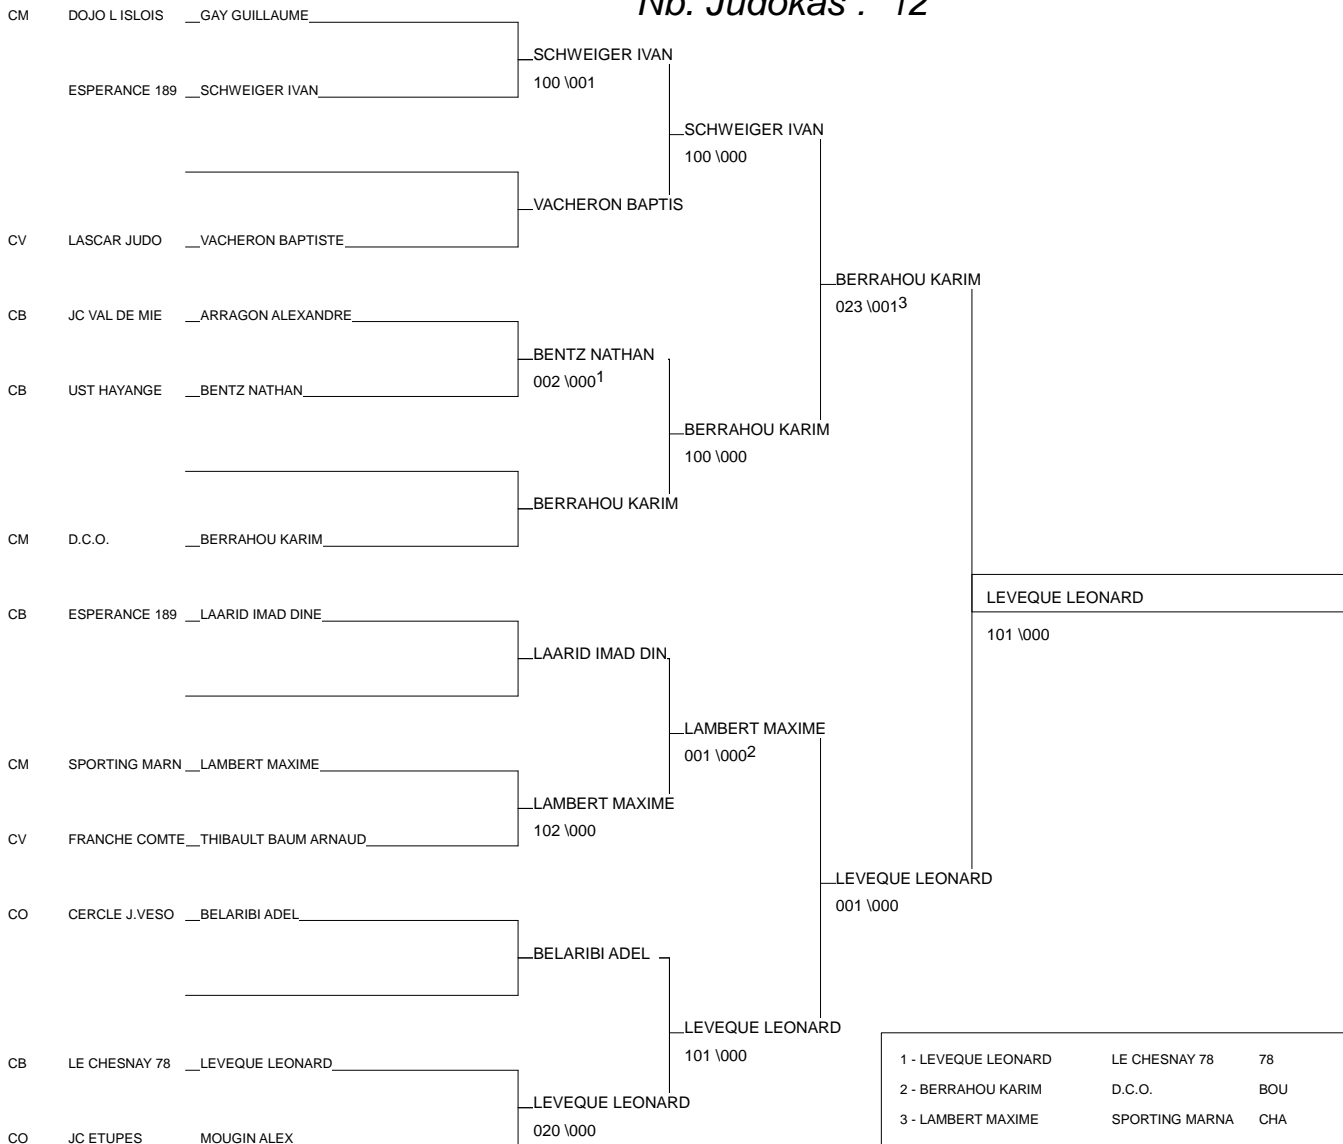

Open Adidas Minimes

Besançon 30/11/2013

Cat. -60

Nb. Judokas : 12