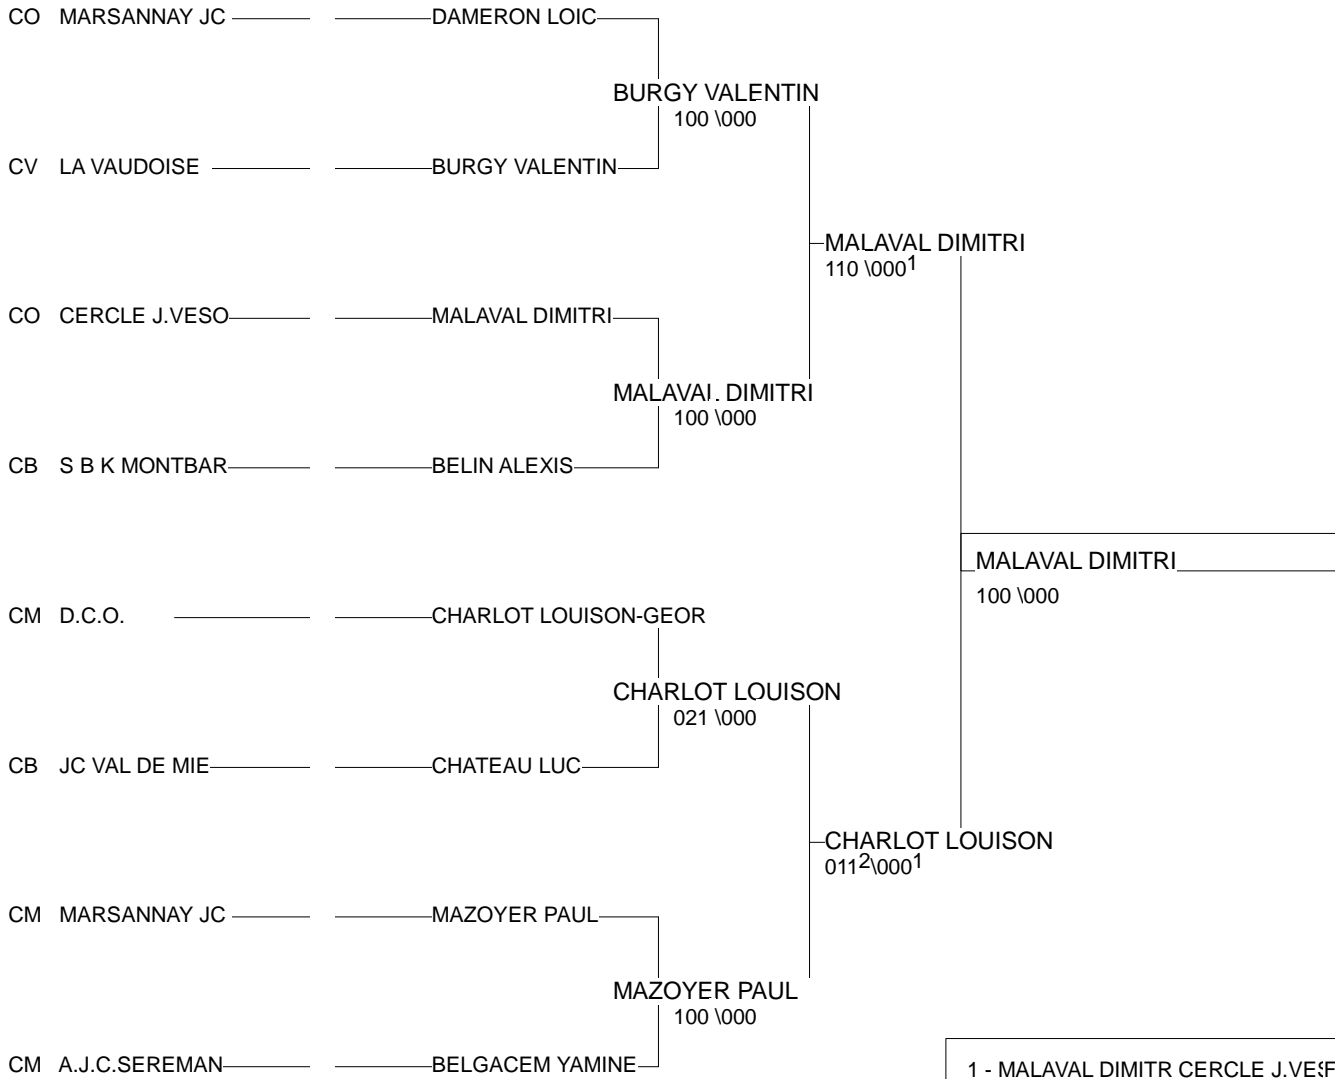

Open Adidas Minimes

Besançon 30/11/2013

Cat. -66

Nb. Judokas : 8