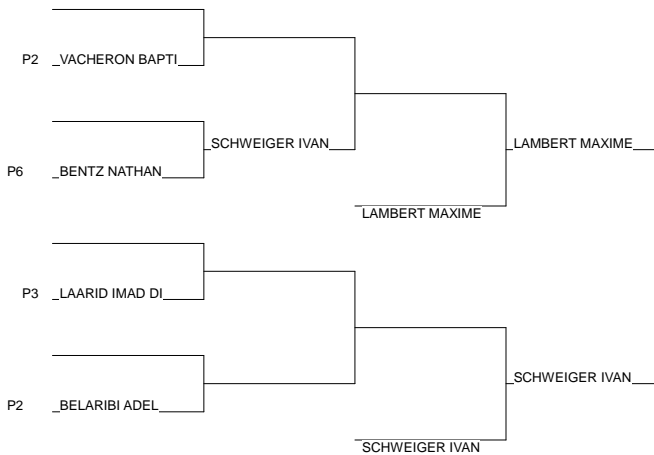

Open Adidas Minimes

Besançon 30/11/2013

Cat. -60

Nb. Judokas : 12

1 - LEVEQUE LEONARD	LE CHESNAY 78	78	P4
2 - BERRAHOU KARIM	D.C.O.	BOU	P5
3 - LAMBERT MAXIME	SPORTING MARN	CHA	P1
3 - SCHWEIGER IVAN	ESPERANCE 1893	ALS	P1
7 - SCHWEIGER IVAN	ESPERANCE 1893	ALS	P1