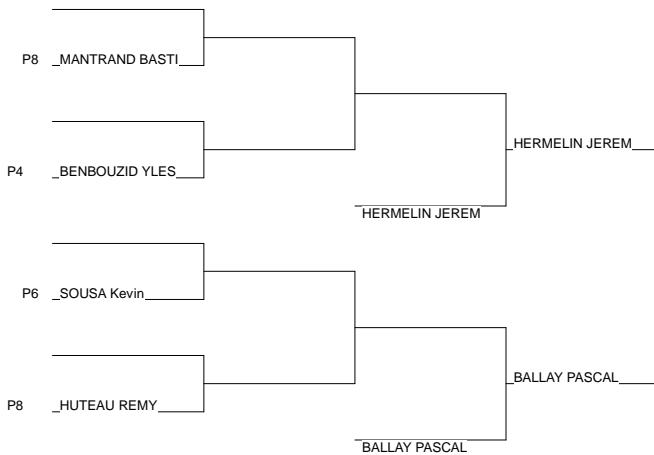

Ordre des combats: 1x2 - 2x3 - 1x3

Open Adidas Minimes

Besançon 30/11/2013

Cat. -55

Nb. Judokas : 16

1 - MAIROT NESTOR	CERCLE J.VESOU	FC	P2
2 - PLAYE THOMAS	A.S.C. SAULXUR	LOR	P3
3 - HERMELIN JEREMY	J.D. BOURGOGNE	BOU	P1
3 - BALLAY PASCAL	CERCLE J.VESOU	FC	P7