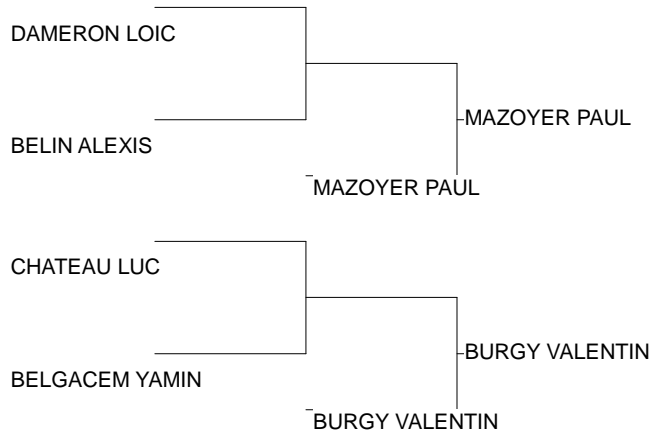

Ordre des combats: 1x2 - 2x3 - 1x3

Open Adidas Minimes

Besançon 30/11/2013

Cat. -66

Nb. Judokas : 8

1 - MALAVAL DIMITRI	CERCLE J.VESFC	P3
2 - CHARLOT LOUIS	D.C.O. BOU	P1
3 - MAZOYER PAUL	MARSANNAY .BOU	P3
3 - BURG Y VALENTII	LA VAUDOISE FC	P1