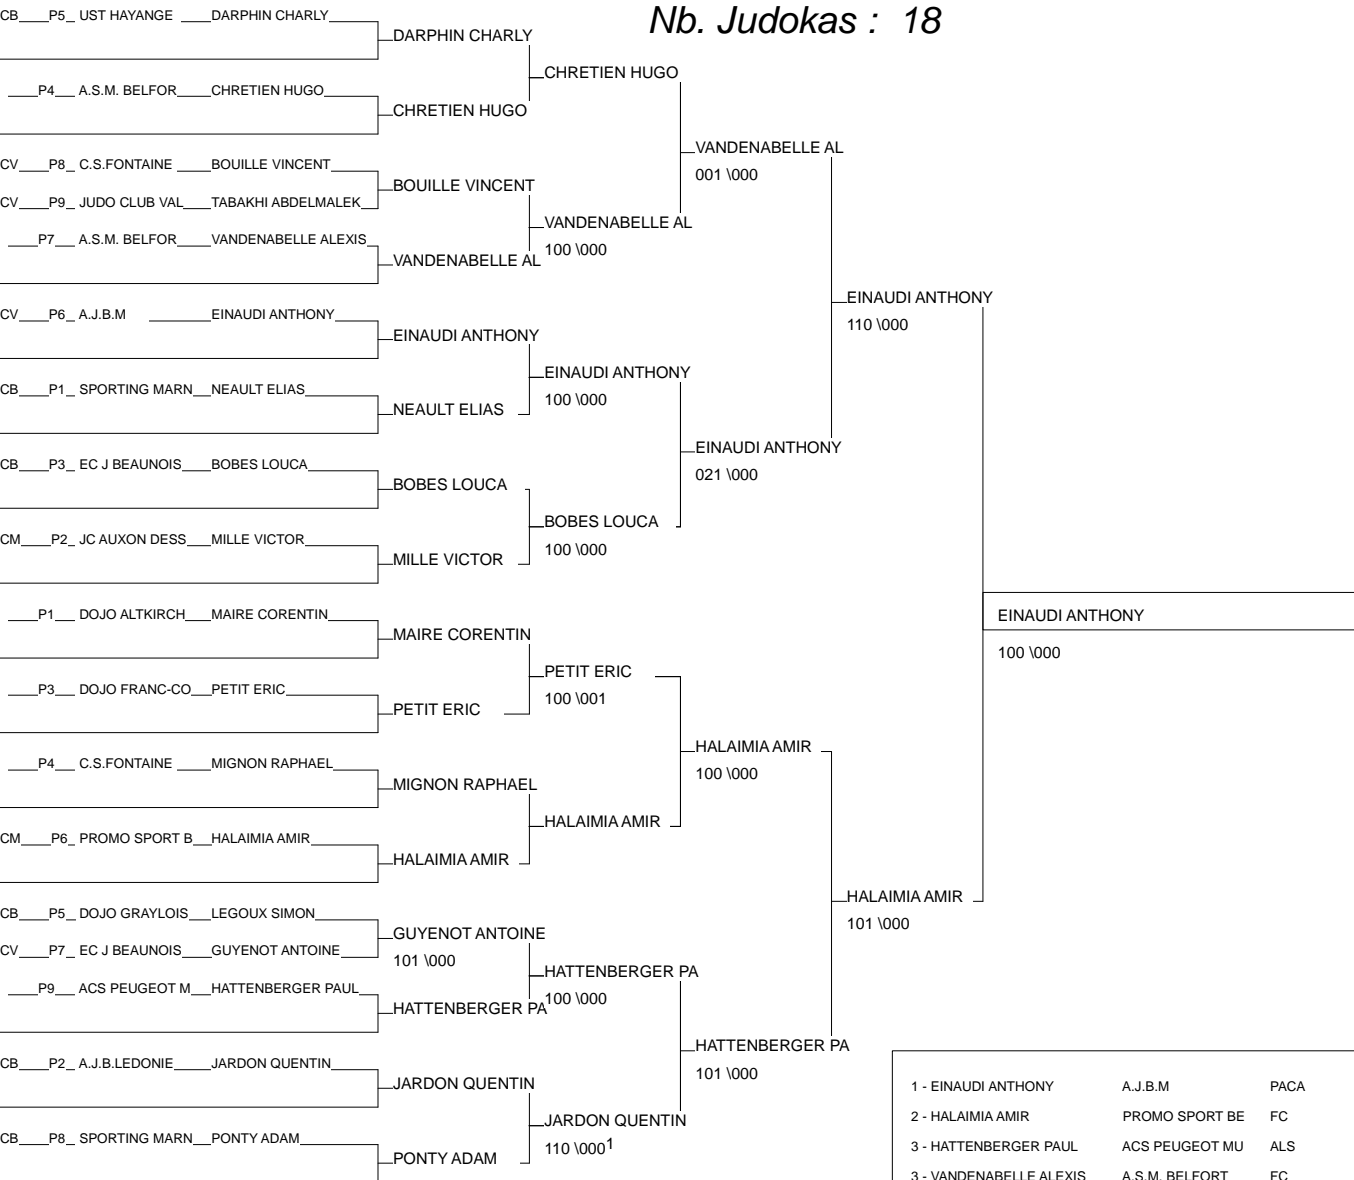

Open Adidas Minimes

Besançon 30/11/2013

Cat. -50

Nb. Judokas : 18