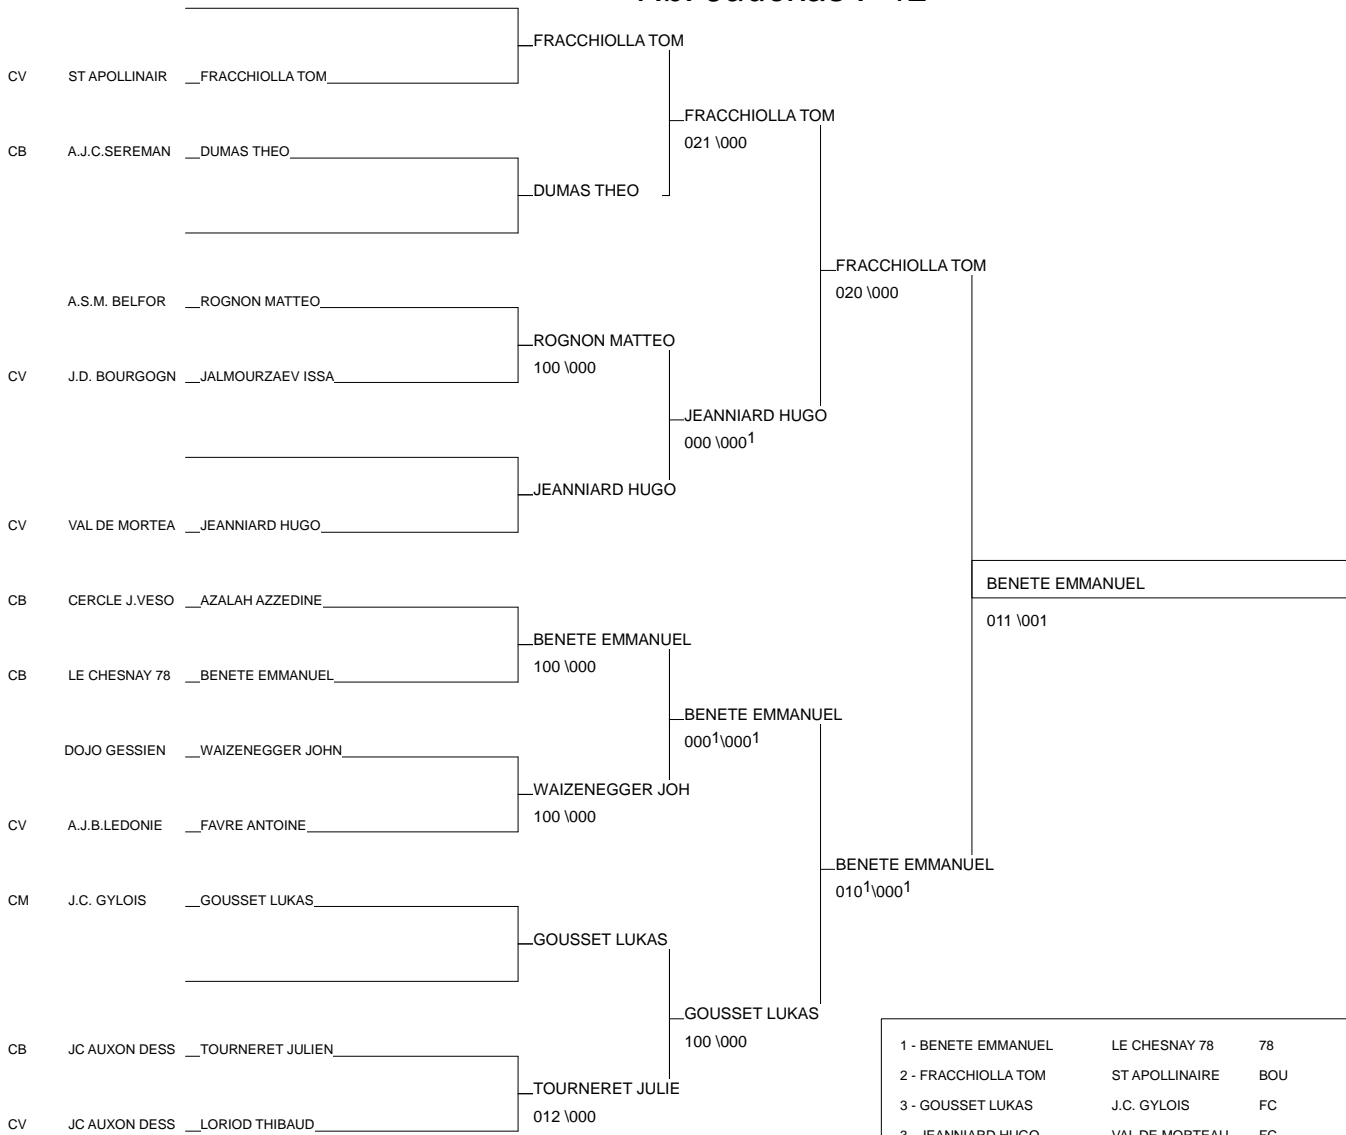

Open Adidas Minimes

Besançon 30/11/2013

Cat. -38

Nb. Judokas : 12