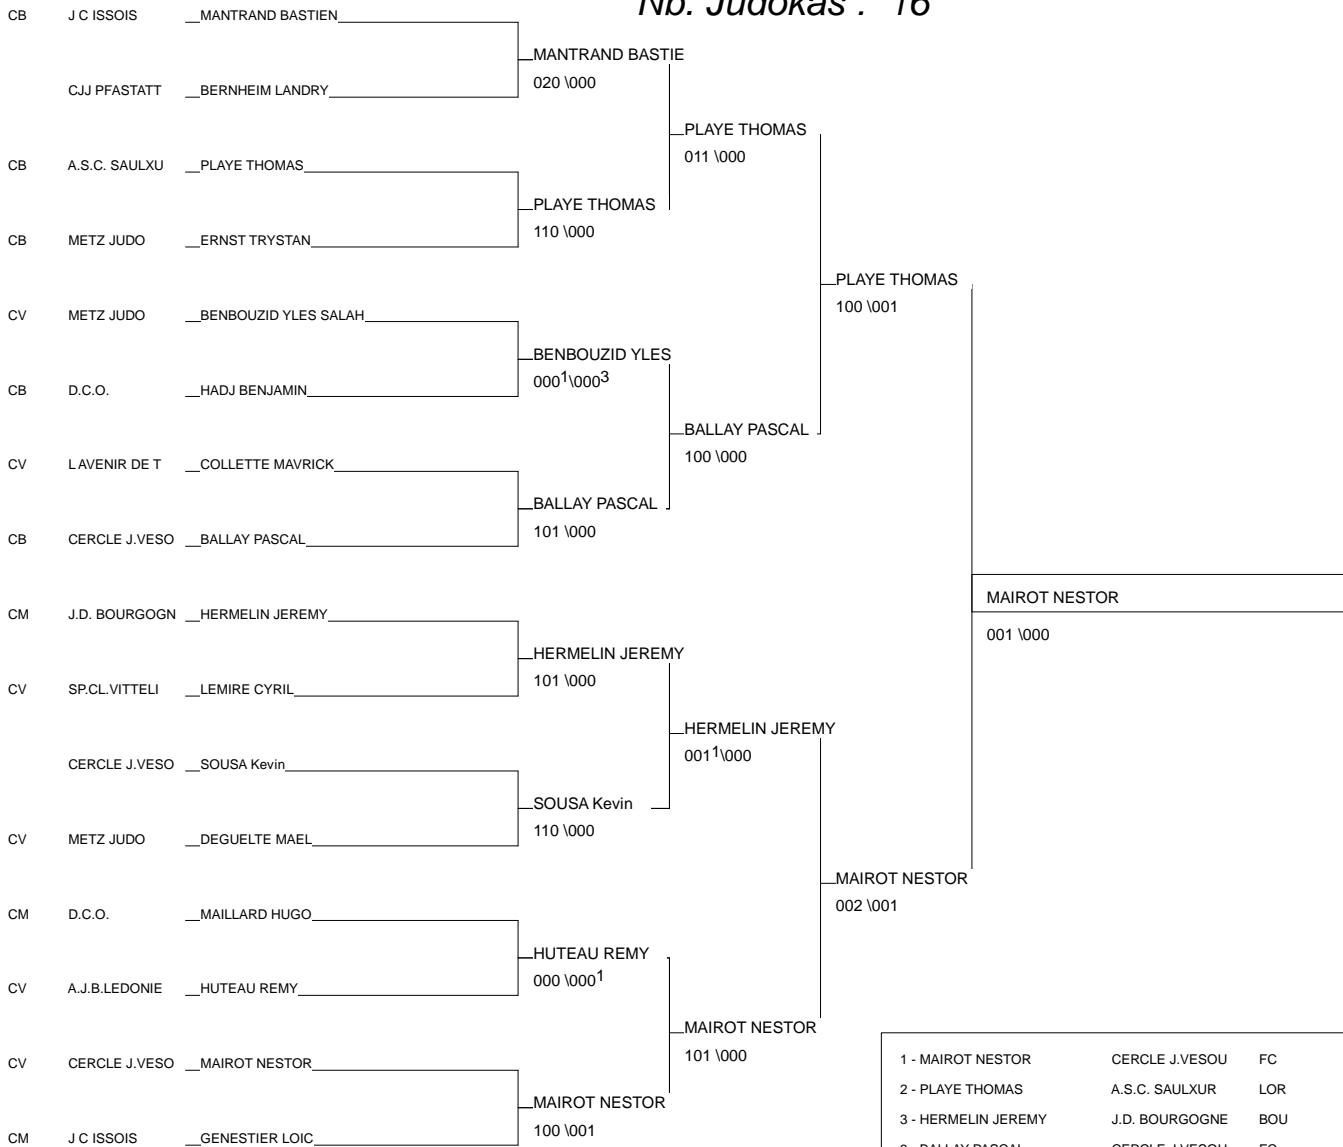

Open Adidas Minimes

Besançon 30/11/2013

Cat. -55

Nb. Judokas : 16