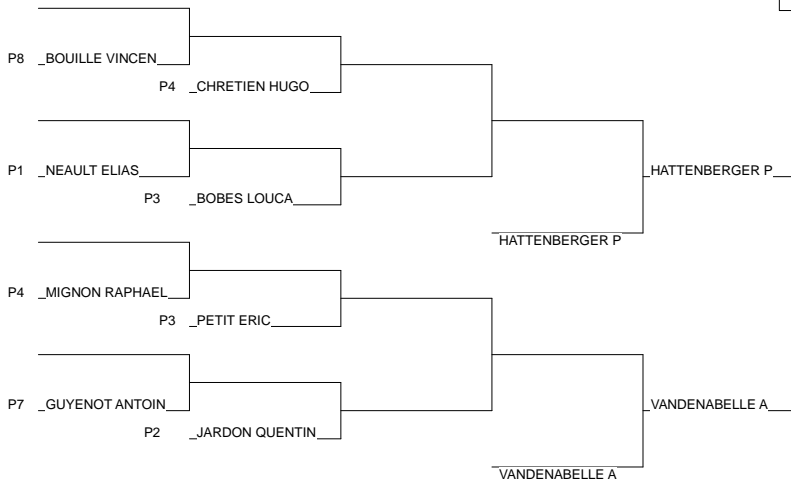

Ordre des combats: 1x2 - 2x3 - 1x3

Open Adidas Minimes

Besançon 30/11/2013

Cat. -50

Nb. Judokas : 18

1 - EINAUDI ANTHONY	A.J.B.M	PACA	P6
2 - HALAIMIA AMIR	PROMO SPORT BE	FC	P6
3 - HATTENBERGER PAUL	ACS PEUGEOT MU	ALS	P9
3 - VANDENABELLE ALEXIS	A.S.M. BELFORT	FC	P7