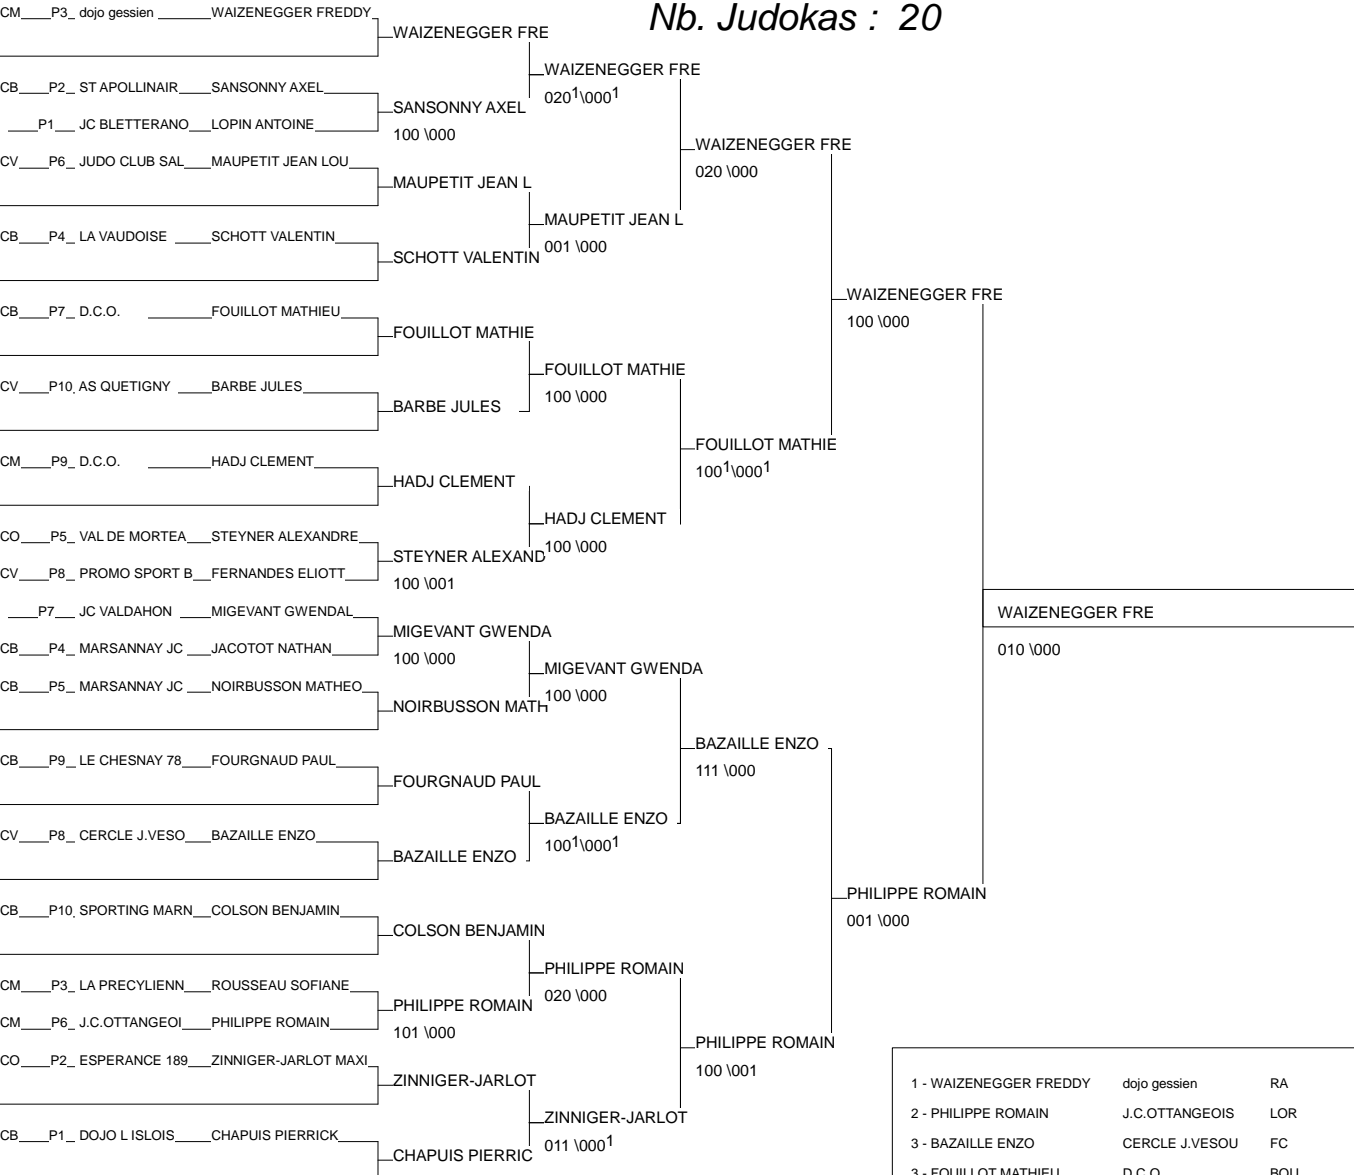

Open Adidas Minimes

Besançon 30/11/2013

Cat. -42

Nb. Judokas : 20