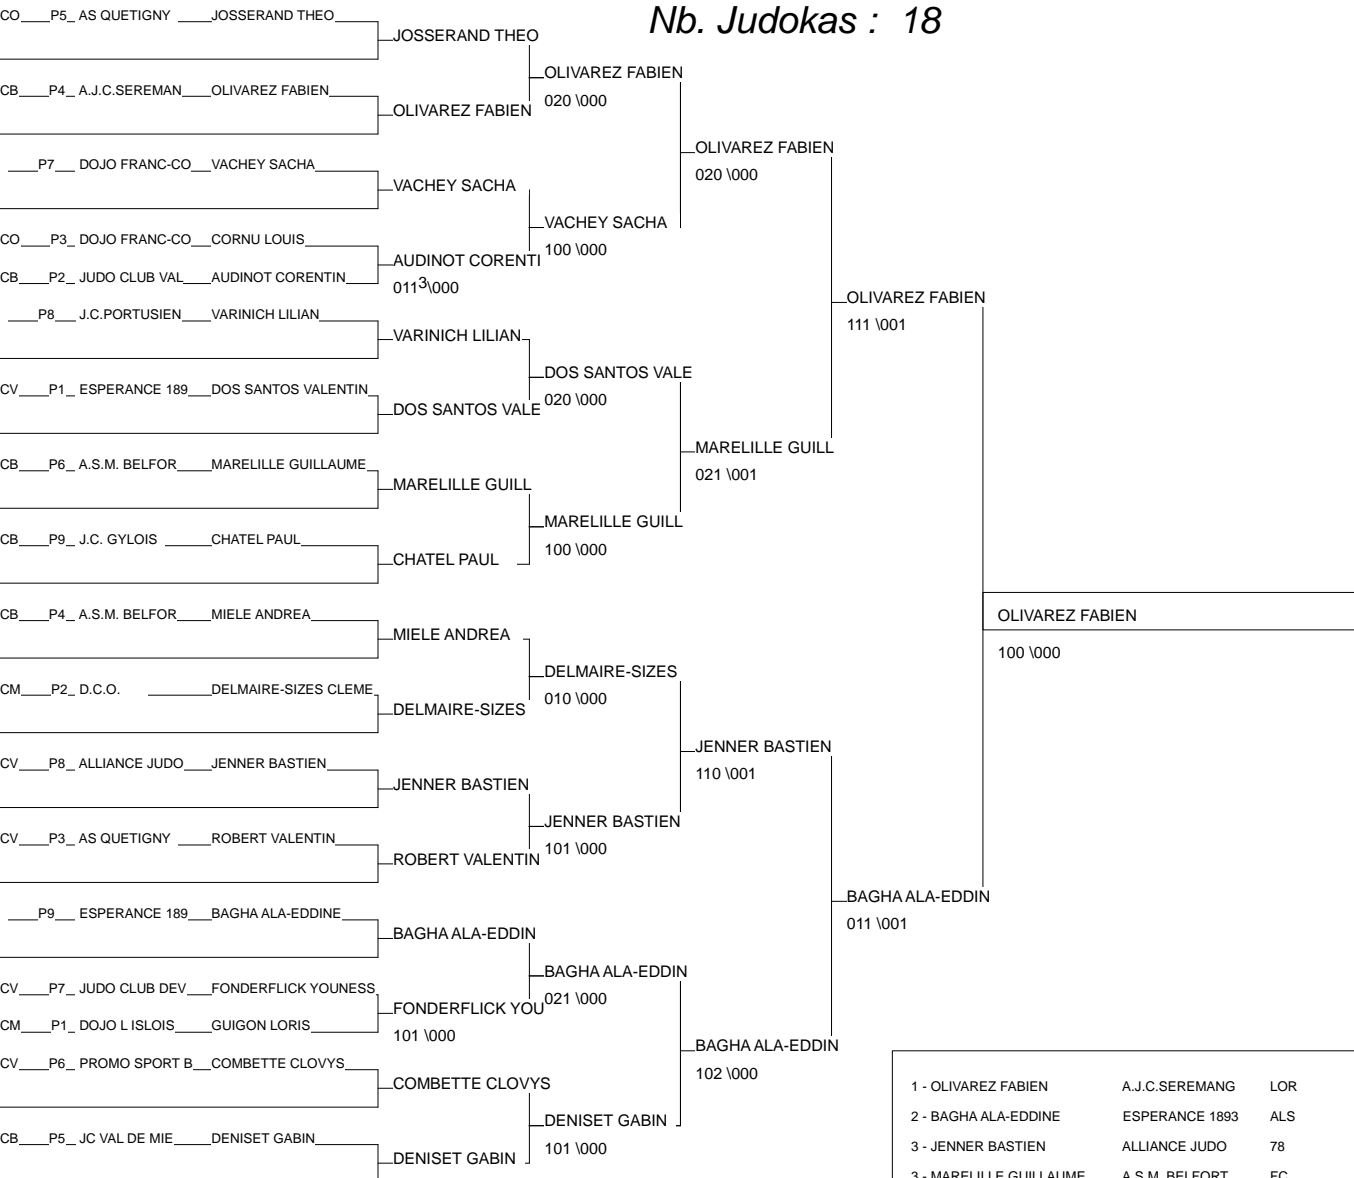

Open Adidas Minimes

Besançon 30/11/2013

Cat. -46

Nb. Judokas : 18