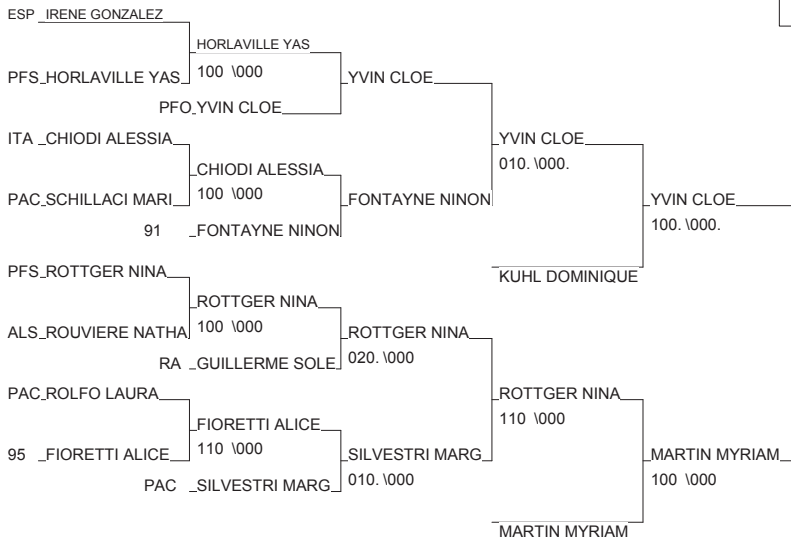

TOURNOI LABEL A

AIX EN PROVENCE 14/12/2013

Cat. -52

Nb. Judokas : 19

1 - MORI YUMEKA	JPN	JPN	JPN
2 - ORSINI MARIE	L OM JUDO	PACA	PAC
3 - ANTONIS NICA	BEL	BEL	BEL
3 - PATIN GWENAELLE	CALVADOS JUDO	PFO	PFO
5 - RICHARD BOUCEY OCE	SGS JUDO	91	91
5 - LANDOMIEL MEGANE	CLERMONT AUVERPFO		PFO
7 - DODEMAN ANGELIQUE	LORMONT AM	PFB	PFB
7 - MERCADIER MALLAURIE	USORLEAN.LOIRE	PFO	PFO

TOURNOI LABEL A

AIX EN PROVENCE 14/12/2013

Cat. -57

Nb. Judokas : 31

1 - YOSHIDA TSUKASA	JPN	JPN	JPN
2 - HARACHI SARAH	FLAM 91	91	91
3 - YVIN CLOE	SGS JUDO	PFO	PFO
3 - MARTIN MYRIAM	BEL	BEL	BEL
5 - KUHL DOMINIQUE	JC Pte-ROSSELL	LOR	LOR
5 - ROTTGER NINA	DOJO REMOIS	PFS	PFS
7 - FONTAYNE NINON	SGS JUDO	91	91
7 - SILVESTRI MARGAUX	L OM JUDO	PACA	PAC