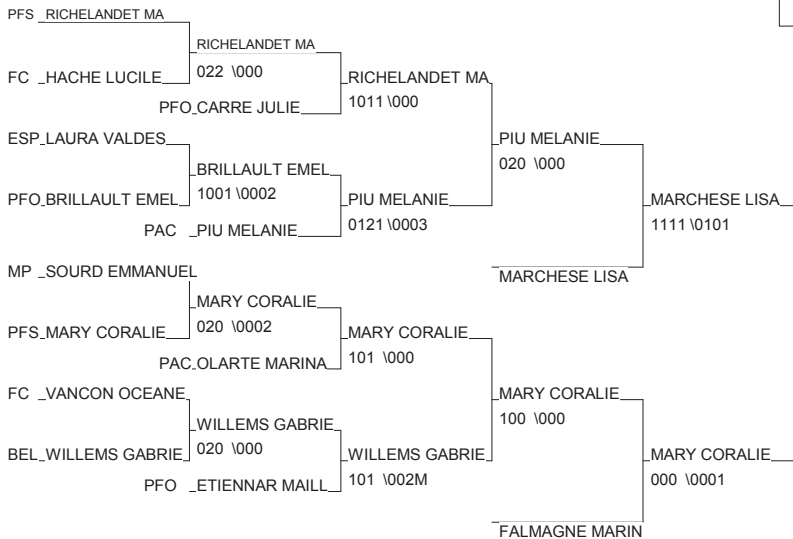

TOURNOI LABEL A

AIX EN PROVENCE 14/12/2013

Cat. -57

Nb. Judokas : 31

1 - YOSHIDA TSUKASA	JPN	JPN	JPN
2 - HARACHI SARAH	FLAM 91	91	91
3 - YVIN CLOE	SGS JUDO	PFO	PFO
3 - MARTIN MYRIAM	BEL	BEL	BEL
5 - KUHL DOMINIQUE	JC Pte-ROSSELL	LOR	LOR
5 - ROTTGER NINA	DOJO REMOIS	PFS	PFS
7 - FONTAYNE NINON	SGS JUDO	91	91
7 - SILVESTRI MARGAUX	L OM JUDO	PACA	PAC

TOURNOI LABEL A

AIX EN PROVENCE 14/12/2013

Cat. -63

Nb. Judokas : 30

1 - TSUGANE MEGUMI	JPN	JPN	JPN
2 - ABDELMOUMENI ELLA	JCE ARGENTEUIL 95		95
3 - MARCHESE LISA	PASSIONJUDO35 BRE		BRE
3 - MARY CORALIE	SPORTING MARNAPFS		PFS
5 - PIU MELANIE	L OM JUDO PACA		PAC
5 - FALMAGNE MARINE	BEL	BEL	BEL
7 - RICHELANDET MANON	ADJ21 Bourgogn	PFS	PFS
7 - WILLEMS GABRIELLA	BEL	BEL	BEL

TOURNOI LABEL A

AIX EN PROVENCE 14/12/2013

Cat. -70

Nb. Judokas : 12

1 - FUKUSHIMA CHINATSU	JPN	JPN	JPN
2 - DUTERTRE PAULINE	DOJO NANTAIS	PFB	PFB
3 - BEN TAHAR SARAH	CANNES JUDO	PACA	PAC
3 - CHRISTIAENS LEEN	BEL	BEL	BEL
5 - HERAULT MARGAUX	LA COURONNE JU	PCH	PCH
5 - LALANDE CHLOE	UNION CHOLET J	PFO	PFO
7 - CAMARA LISA	JUDO 83 TOULON	PACA	PAC
7 - BRISSON SYLVANIE	JUDO OISE PIC	PFO	PFO