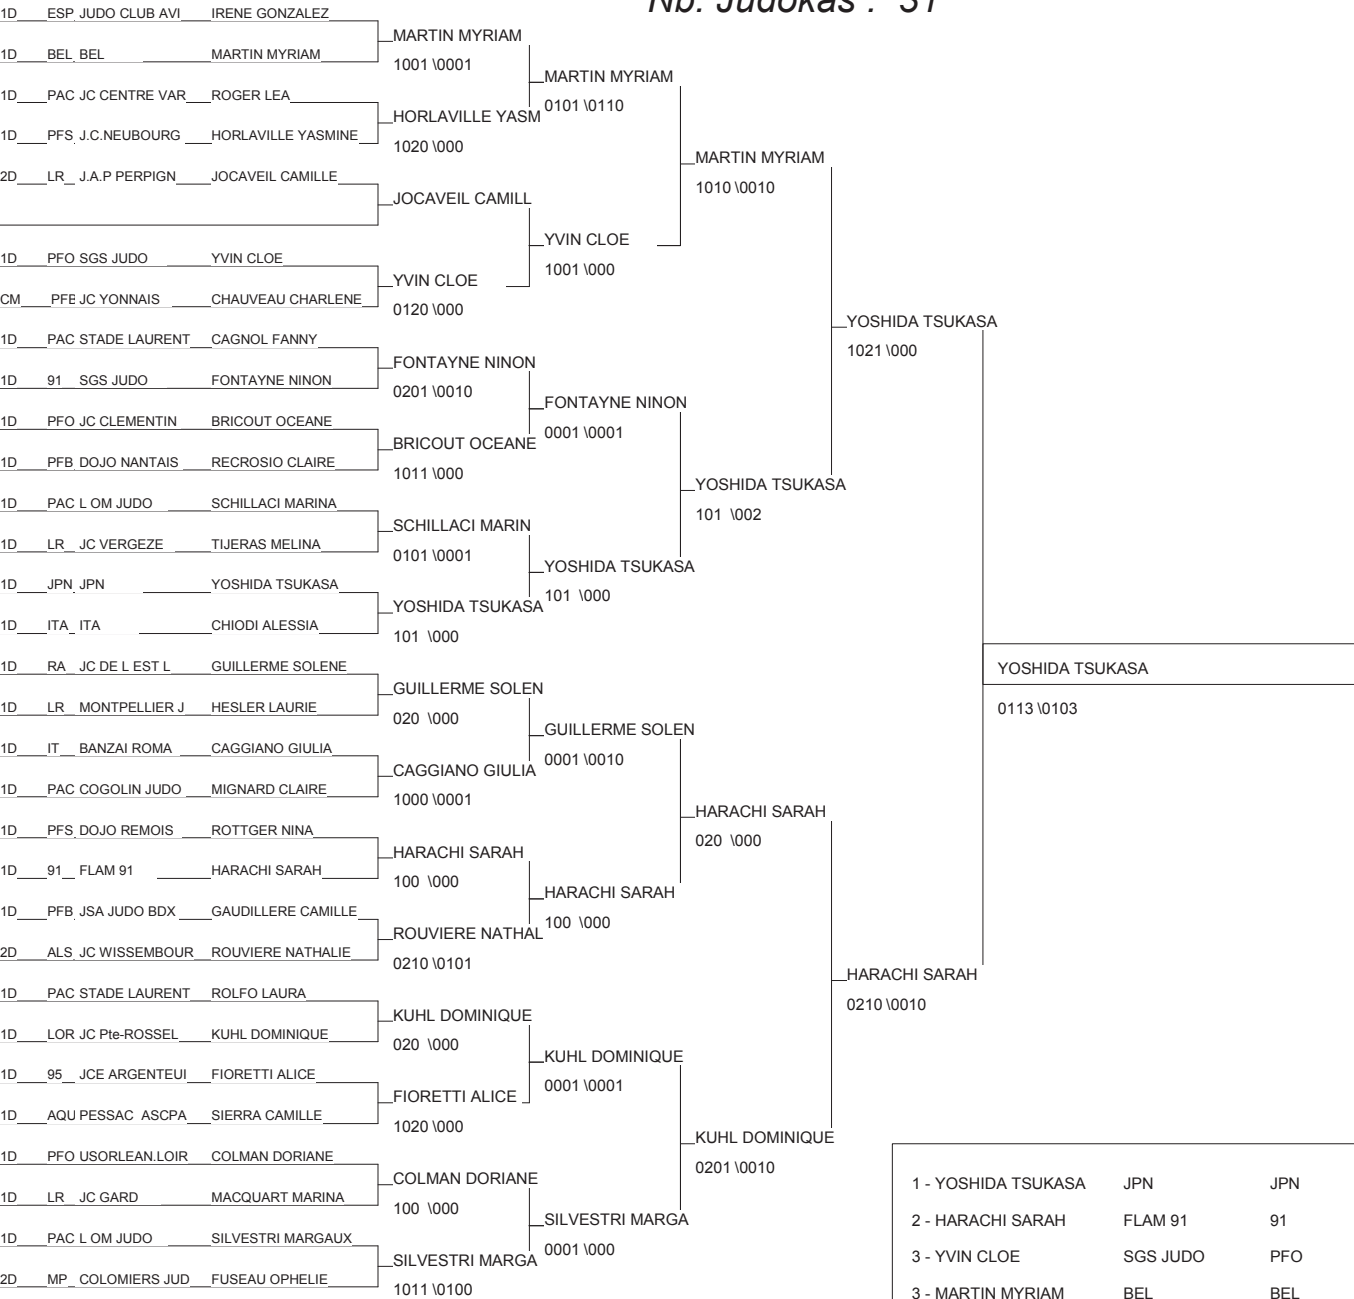

TOURNOI LABEL A

AIX EN PROVENCE 14/12/2013

Cat. -57

Nb. Judokas : 31