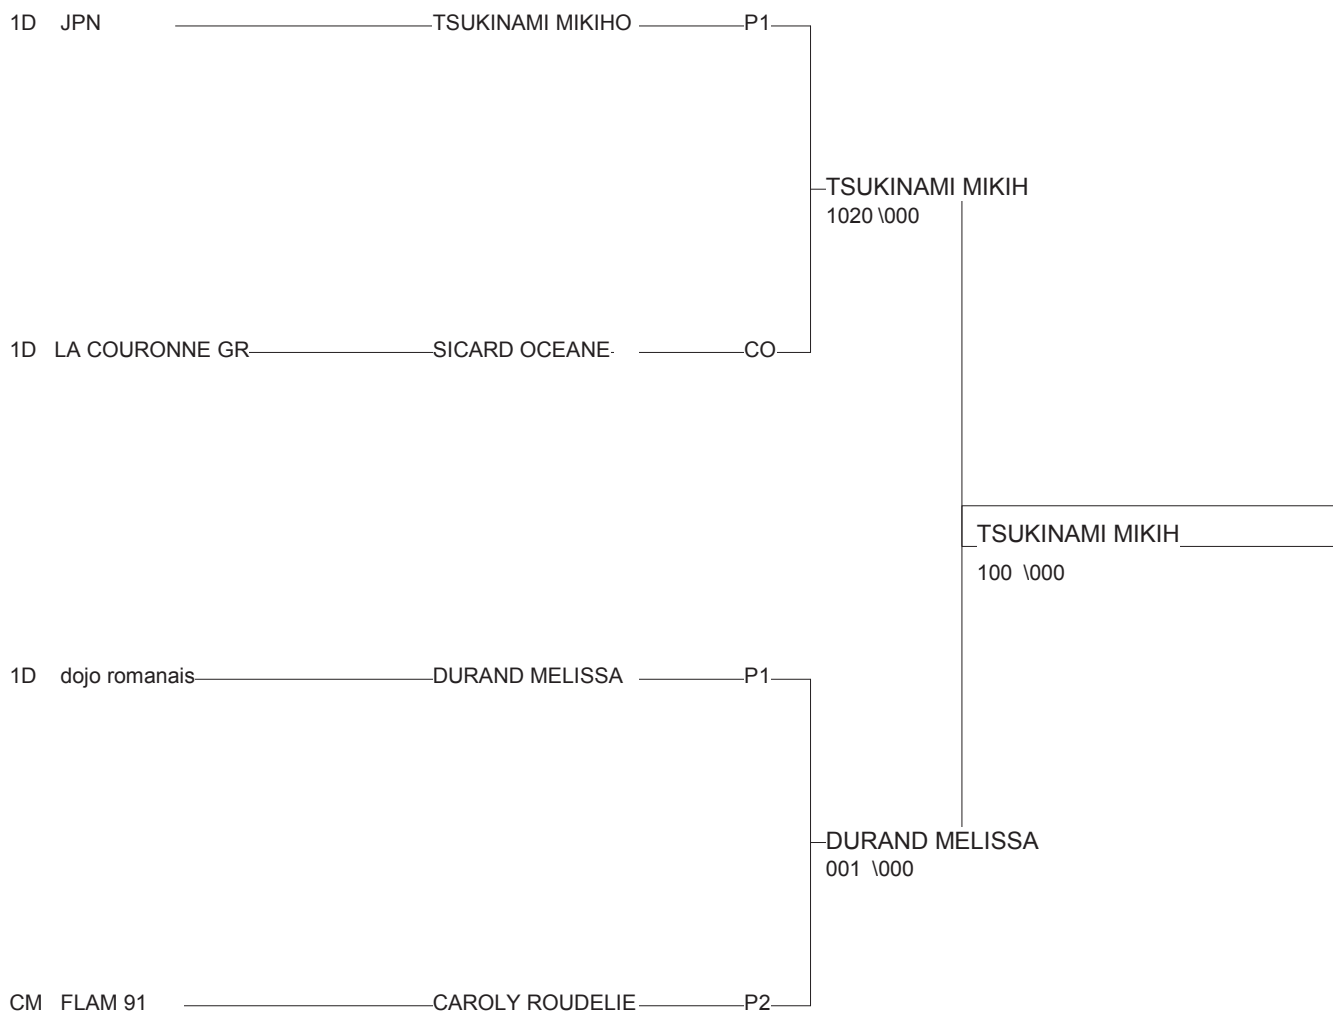

Ordre des combats: 1x2 - 3x4 - 1x3 - 2x4 - 1x4 - 2x3

Poule n° 2

1D	61	NOR	LEMEE MELANIE	AJ 61			000	0001	0/0	3
CM	91	PFO	CAROLY ROUDELIE	FLAM 91		102		010	2/17	1
1D	16	PCH	SIARD	OCEANE		1001	0001		1/10	2

Ordre des combats: 1x2 - 2x3 - 1x3

TOURNOI LABEL A

AIX EN PROVENCE 14/12/2013

Cat. +78

Nb. Judokas : 3

1 - TSUKINAMI MIKI	JPN	JPN	P1
2 - DURAND MELISS	dojo romanais	RA	P1
3 - SICARD OCEANELA	COURONNEPCH		CO
3 - CAROLY ROUDEI	FLAM 91	PFO	P2