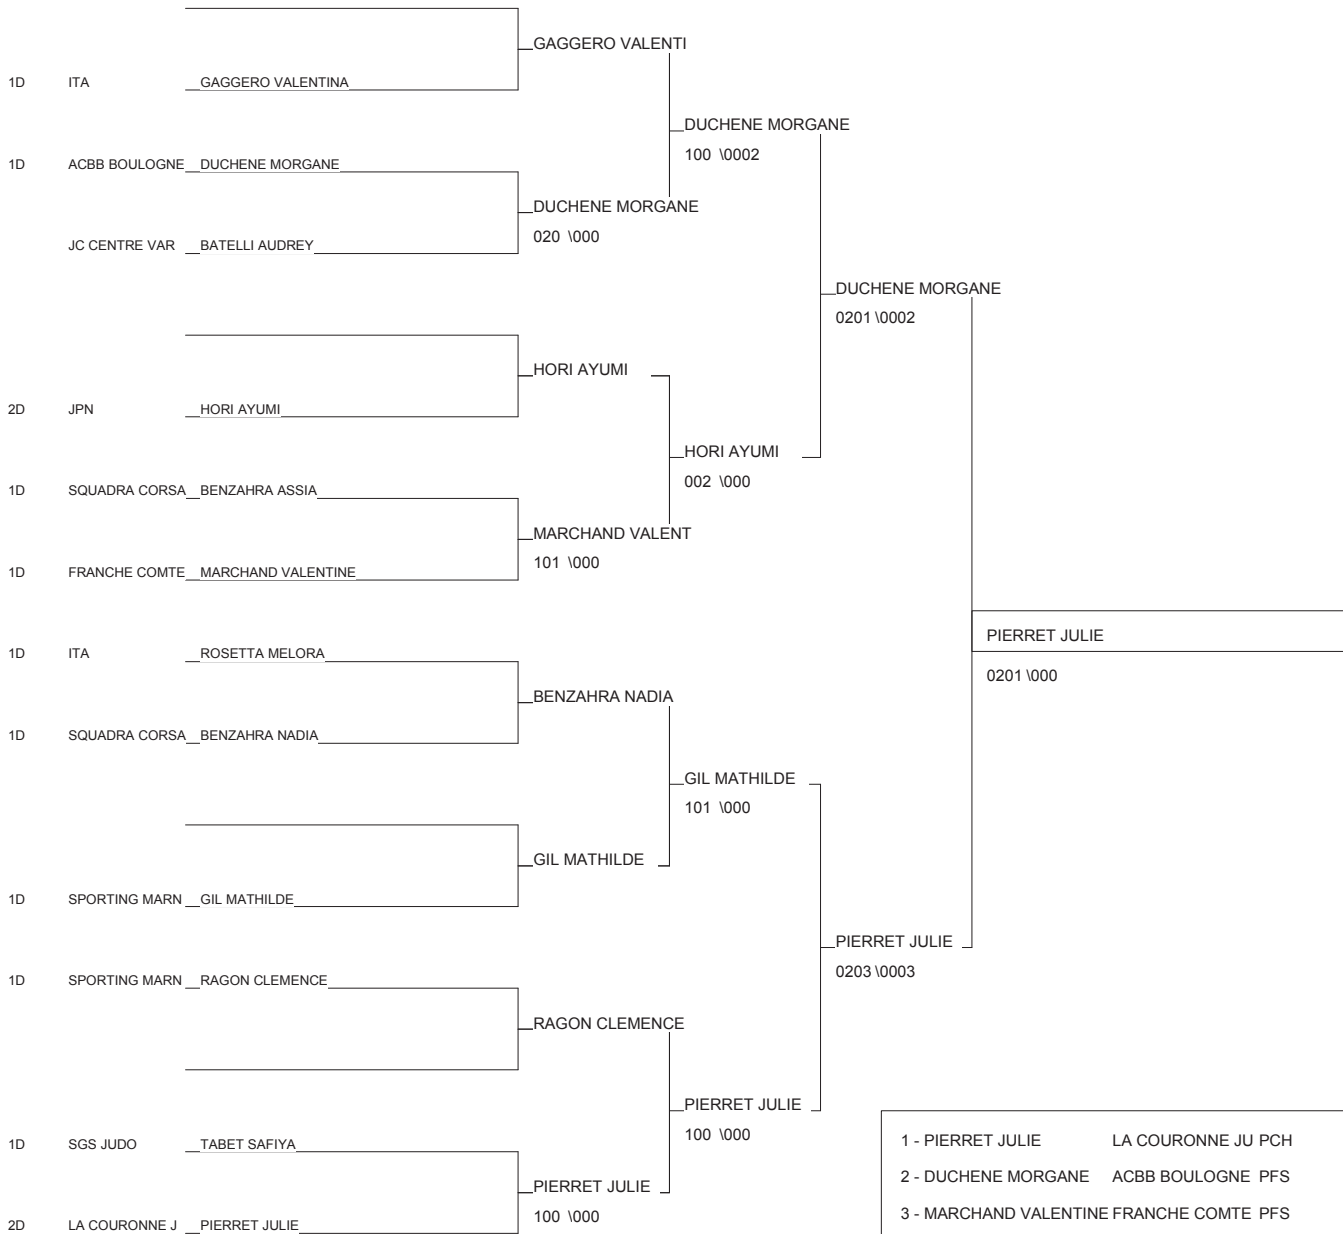

TOURNOI LABEL A

AIX EN PROVENCE 14/12/2013

Cat. -78

Nb. Judokas : 12

1 - PIERRET JULIE	LA COURONNE JU PCH	PCH
2 - DUCHENE MORGANE	ACBB BOULOGNE PFS	PFS
3 - MARCHAND VALENTINE	FRANCHE COMTE PFS	PFS
3 - HORI AYUMI	JPN JPN	JPN
5 - GIL MATHILDE	SPORTING MARN PFS	PFS
5 - TABET SAFIYA	SGS JUDO PFO	PFO
7 - GAGGERO VALENTINA	ITA ITA	ITA
7 - BENZAHRAS	SQUADRA CORSA COR	COR