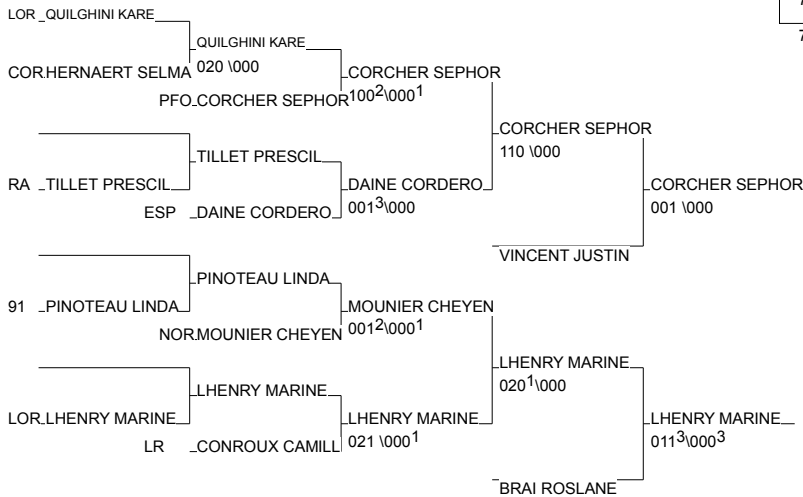

Ordre des combats: 1x2 - 3x4 - 1x3 - 2x4 - 1x4 - 2x3

Poule n° 2

1D	BOU BOU	GARCIA JOHANNA	ADJ21 Bourgogne		0004	000	100	1/10	3
1D	PAC PACA	DELEUIL JUSTINE	U.J.COMTAT VENA	100		1001	020	3/30	1
1D	PAC PACA	ASCIONE MAUREEN	L OM JUDO	1001	000H		101	2/20	2
CV	ITA ITA	ROSSETTO DESIRE	AFG	000H	0001	0002		0/0	4

Ordre des combats: 1x2 - 3x4 - 1x3 - 2x4 - 1x4 - 2x3

TOURNOI LABEL A

AIX EN PROVENCE 14/12/2013

Cat. -48

Nb. Judokas : 17

1 - KONDO AMI	JPN	JPN	JPN
2 - DUBOIS ELISABETH	SGS JUDO	91	91
3 - CORCHER SEPHORA	CPB RENNES JUD PFO		PFO
3 - LHENRY MARINE	J.C. ARS SUR M	LOR	LOR
5 - VINCENT JUSTINE	AL.GRESIVAUDA	RA	RA
5 - BRAI ROSLANE	JUDO CLUB CANN PACA		PAC
7 - DAINE CORDERO GIMEI	ESP	ESP	ESP
7 - MOUNIER CHEYENNE	GRAND QUEVILLY	NOR	NOR

TOURNOI LABEL A

AIX EN PROVENCE 14/12/2013

Cat. -52

Nb. Judokas : 19

1 - MORI YUMEKA	JPN	JPN	JPN
2 - ORSINI MARIE	L OM JUDO	PACA	PAC
3 - ANTONIS NICA	BEL	BEL	BEL
3 - PATIN GWENAELLE	CALVADOS JUDO	PFO	PFO
5 - RICHARD BOUCEY OCE	SGS JUDO	91	91
5 - LANDOMIEL MEGANE	CLERMONT AUVERPFO		PFO
7 - DODEMAN ANGELIQUE	LORMONT AM	PFB	PFB
7 - MERCADIER MALLAURIE	USORLEAN.LOIRE	PFO	PFO