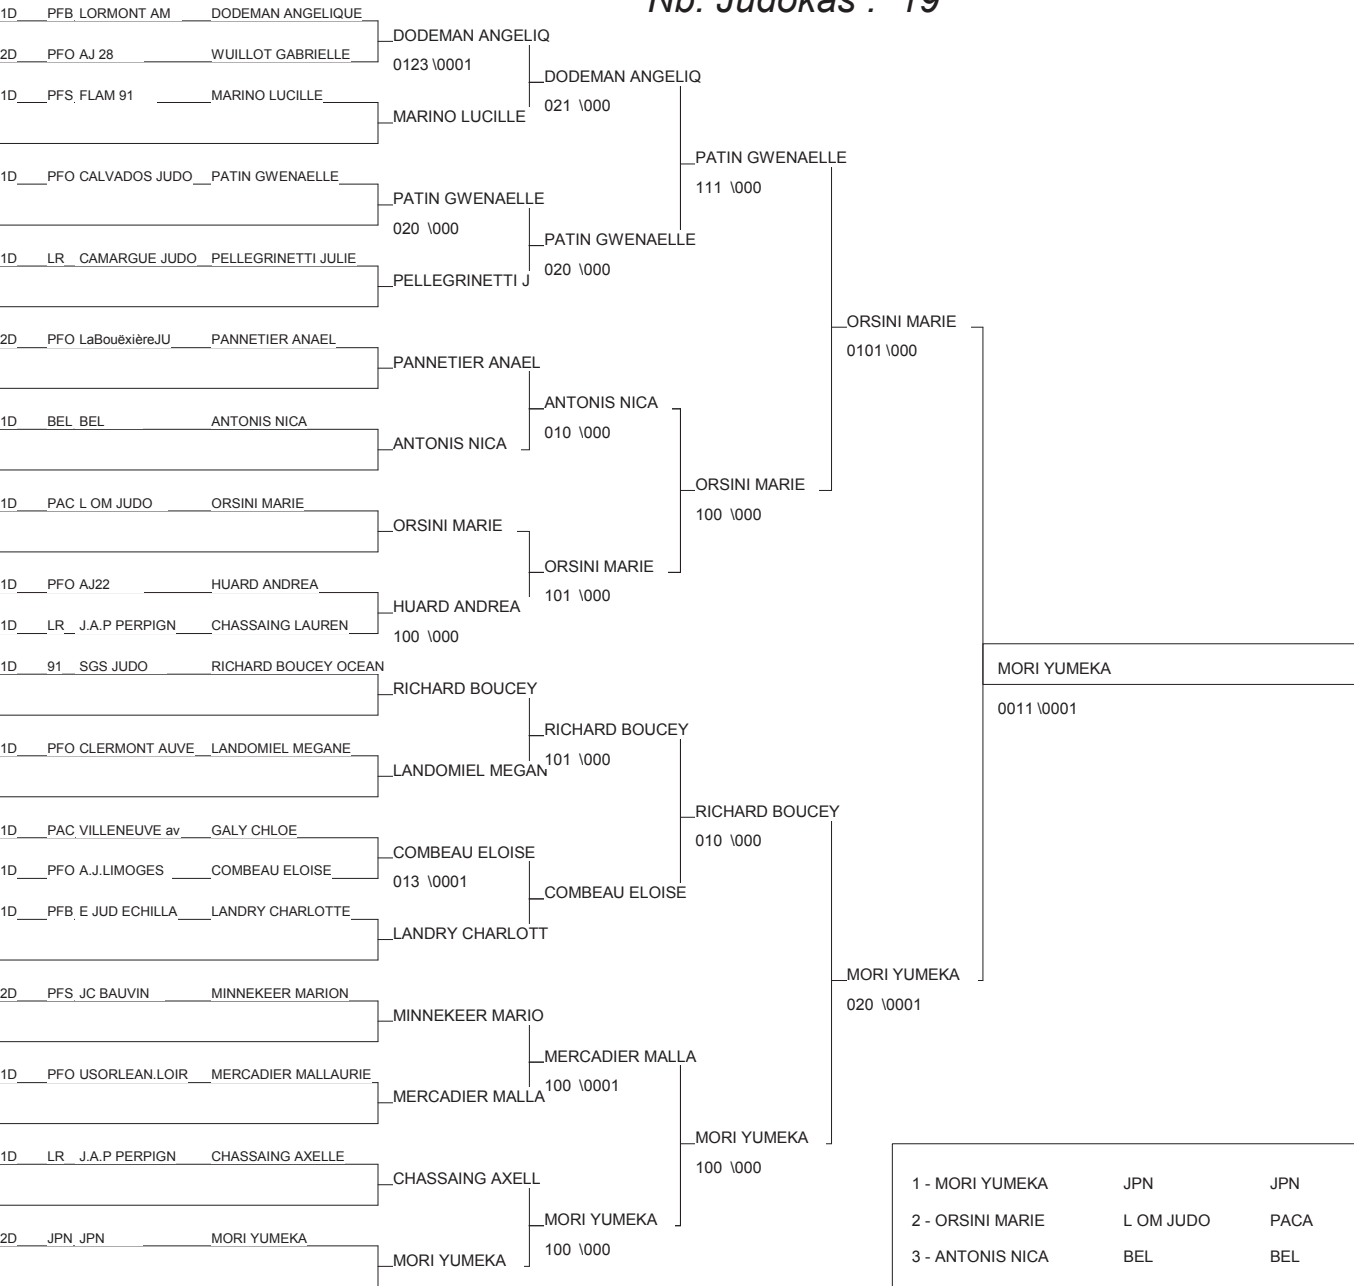

TOURNOI LABEL A

AIX EN PROVENCE 14/12/2013

Cat. -52

Nb. Judokas : 19