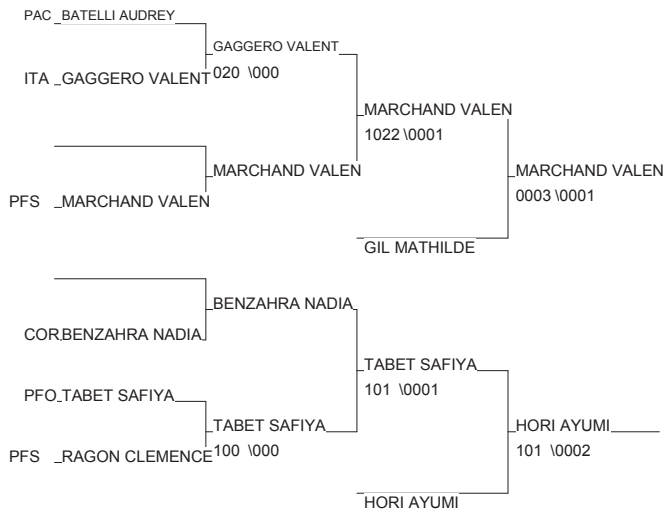

TOURNOI LABEL A

AIX EN PROVENCE 14/12/2013

Cat. -70

Nb. Judokas : 12

1 - FUKUSHIMA CHINATSU	JPN	JPN	JPN
2 - DUTERTRE PAULINE	DOJO NANTAIS	PFB	PFB
3 - BEN TAHAR SARAH	CANNES JUDO	PACA	PAC
3 - CHRISTIAENS LEEN	BEL	BEL	BEL
5 - HERAULT MARGAUX	LA COURONNE JU	PCH	PCH
5 - LALANDE CHLOE	UNION CHOLET J	PFO	PFO
7 - CAMARA LISA	JUDO 83 TOULON	PACA	PAC
7 - BRISSON SYLVANIE	JUDO OISE PIC	PFO	PFO

TOURNOI LABEL A

AIX EN PROVENCE 14/12/2013

Cat. -78

Nb. Judokas : 12

1 - PIERRET JULIE	LA COURONNE JU PCH	PCH
2 - DUCHENE MORGANE	ACBB BOULOGNE PFS	PFS
3 - MARCHAND VALENTINE	FRANCHE COMTE PFS	PFS
3 - HORI AYUMI	JPN JPN	JPN
5 - GIL MATHILDE	SPORTING MARN PFS	PFS
5 - TABET SAFIYA	SGS JUDO PFO	PFO
7 - GAGGERO VALENTINA	ITA ITA	ITA
7 - BENZAHRAS	SQUADRA CORSA COR	COR

TOURNOI LABEL A

AIX EN PROVENCE 14/12/2013

Cat. +78

Nb. Judokas : 7

Poule n° 1

1D	JP	JPN	TSUKINAMI MIKIH	JPN		101	100	100	3/30	1
1D	31	MP	SAINT LO ELODIE	COLOMIERS JUDO	0001		0004	0004	1/0	4
1D	DA	RA	DURAND MELISSA	dojo romanais	000	0000		100	1/10	2
	13	PACA	RUOTOLO JULIE	GIGNAC JUDO CLU	0001	010	0003		1/7	3

Ordre des combats: 1x2 - 3x4 - 1x3 - 2x4 - 1x4 - 2x3

Poule n° 2

1D	61	NOR	LEMEE MELANIE	AJ 61			000	0001	0/0	3
CM	91	PFO	CAROLY ROUDELIE	FLAM 91		102		010	2/17	1
1D	16	PCH	SIARD	OCEANE		1001	0001		1/10	2