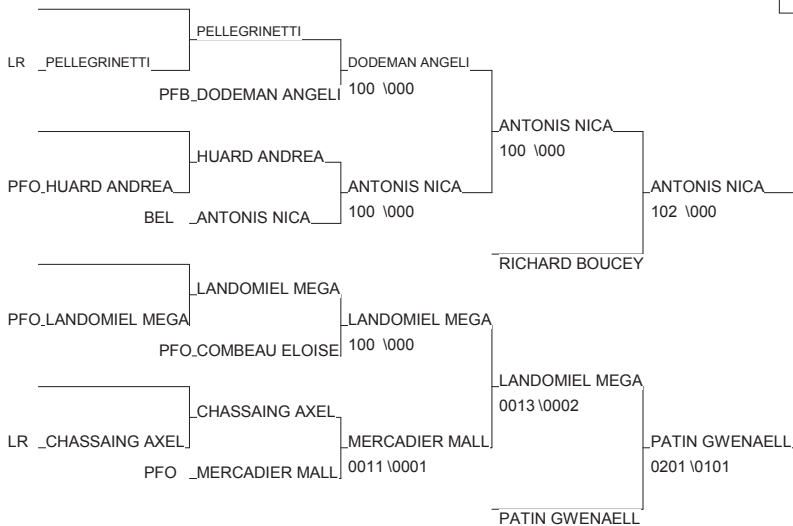

TOURNOI LABEL A

AIX EN PROVENCE 14/12/2013

Cat. -52

Nb. Judokas : 19

1 - MORI YUMEKA	JPN	JPN	JPN
2 - ORSINI MARIE	L OM JUDO	PACA	PAC
3 - ANTONIS NICA	BEL	BEL	BEL
3 - PATIN GWENAELLE	CALVADOS JUDO	PFO	PFO
5 - RICHARD BOUCEY OCE	SGS JUDO	91	91
5 - LANDOMIEL MEGANE	CLERMONT AUVERPFO		PFO
7 - DODEMAN ANGELIQUE	LORMONT AM	PFB	PFB
7 - MERCADIER MALLAURIE	USORLEAN.LOIRE	PFO	PFO