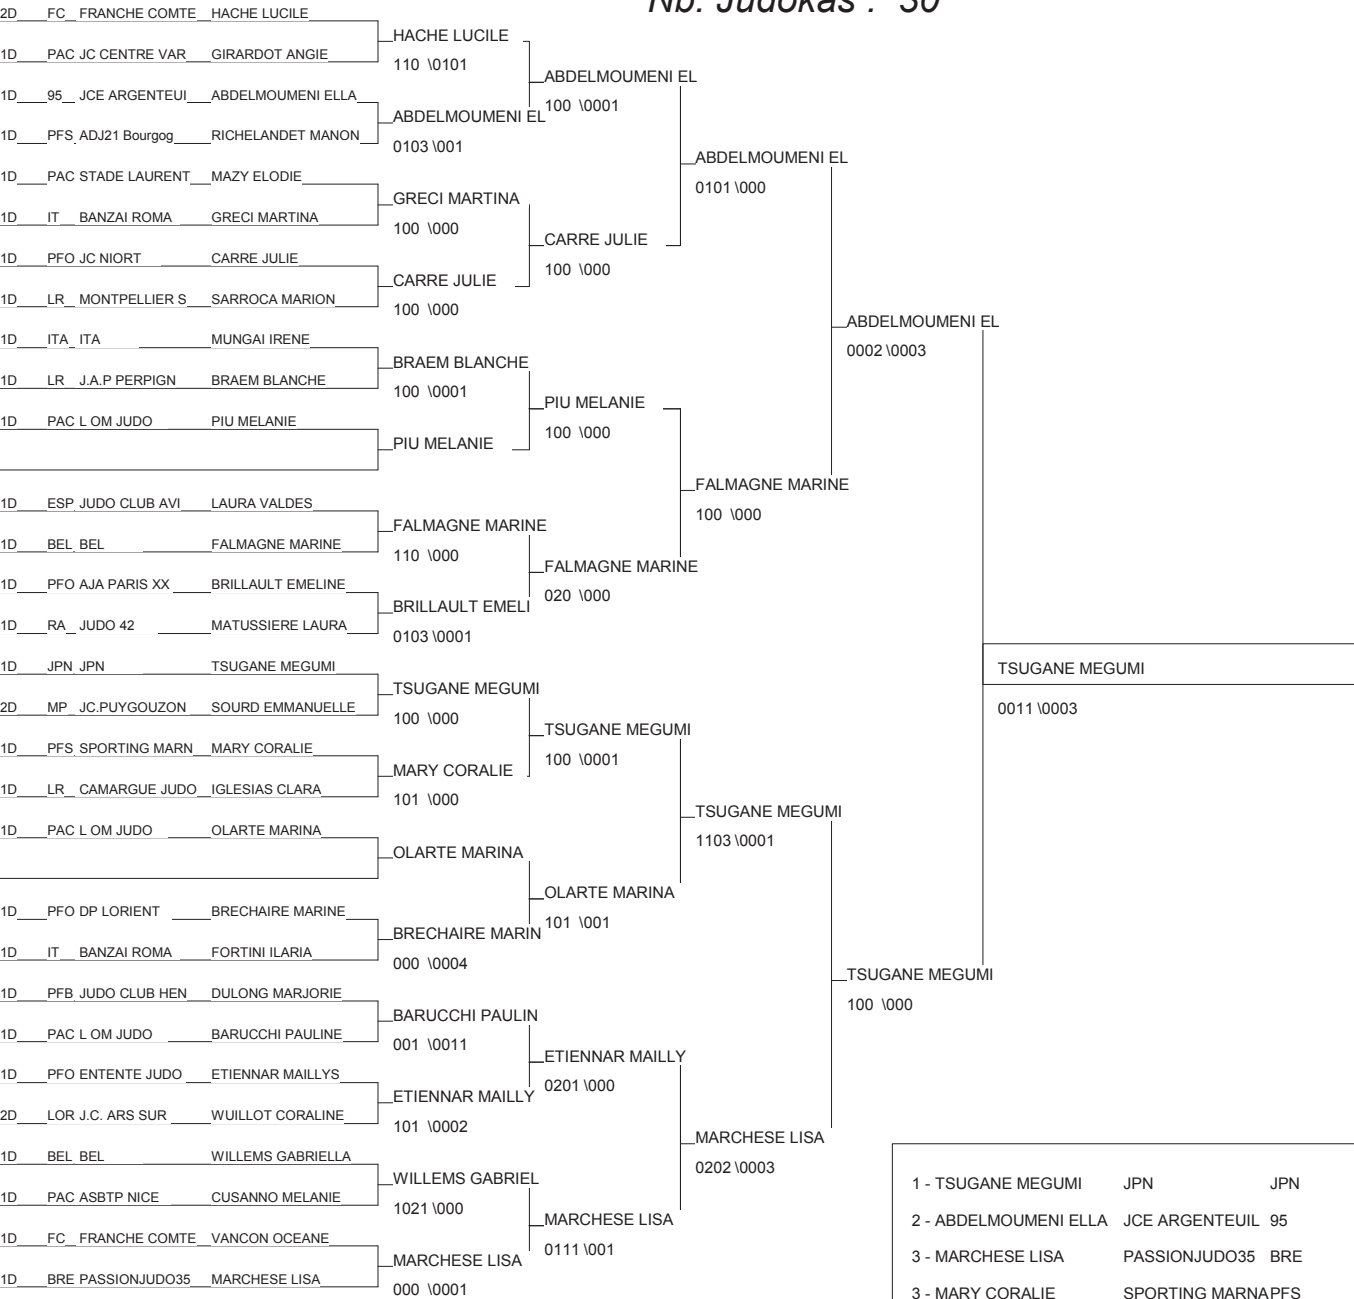

TOURNOI LABEL A

AIX EN PROVENCE 14/12/2013

Cat. -63

Nb. Judokas : 30