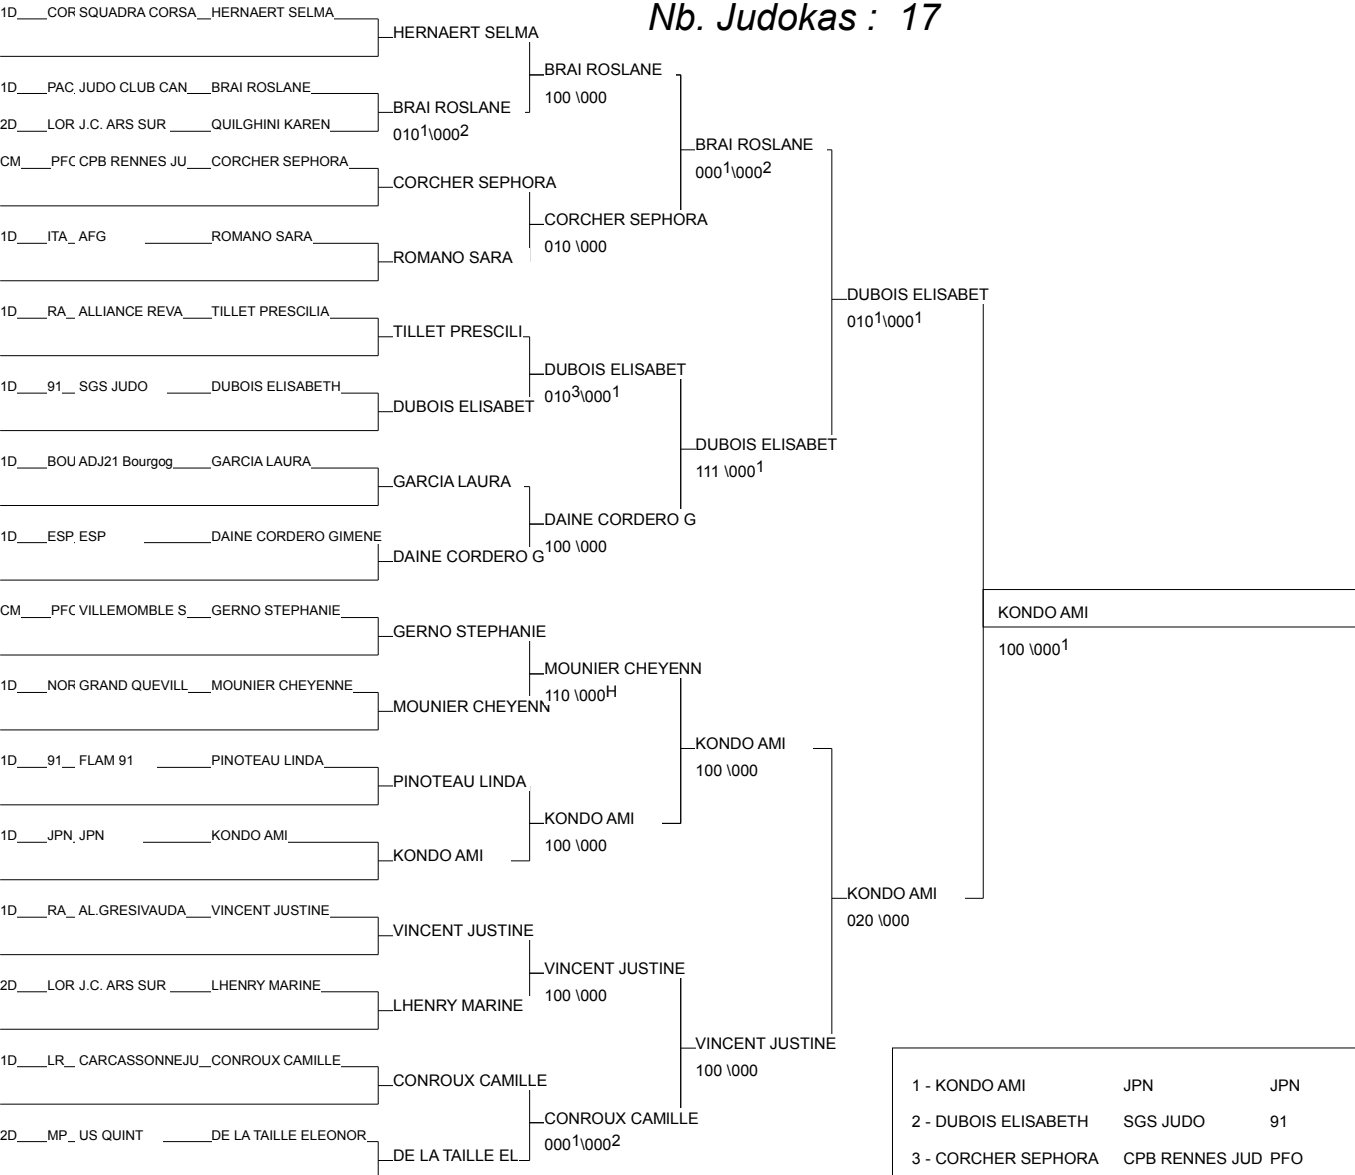

TOURNOI LABEL A

AIX EN PROVENCE 14/12/2013

Cat. -48

Nb. Judokas : 17