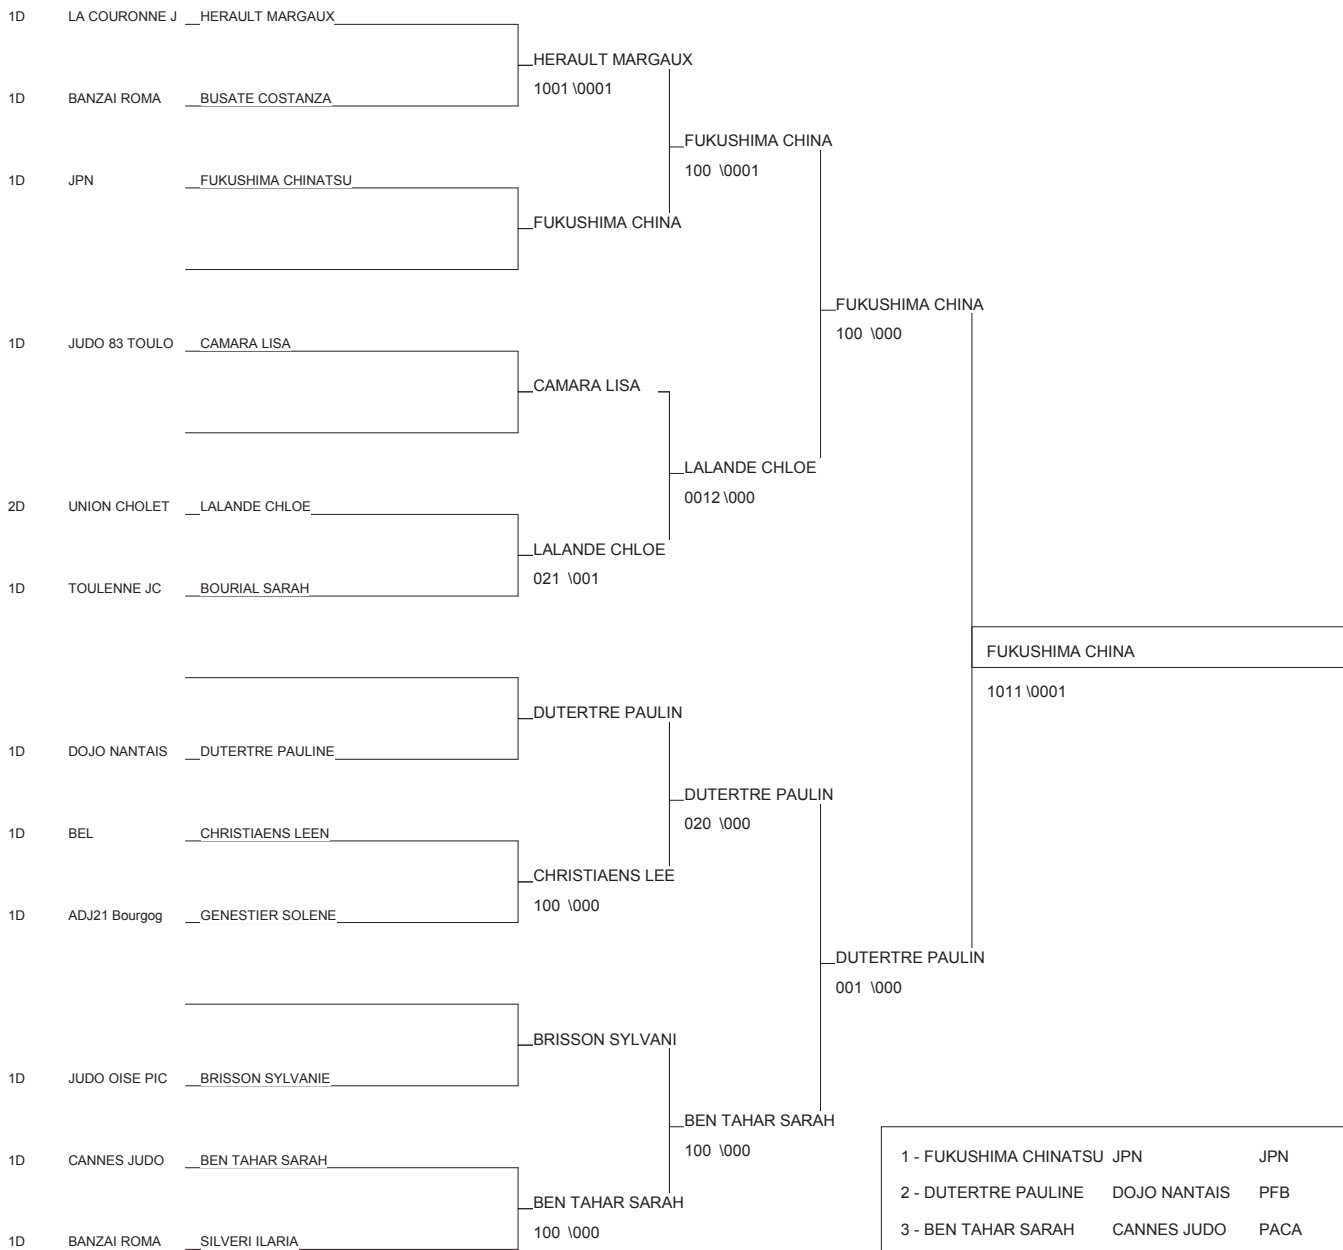

TOURNOI LABEL A

AIX EN PROVENCE 14/12/2013

Cat. -70

Nb. Judokas : 12