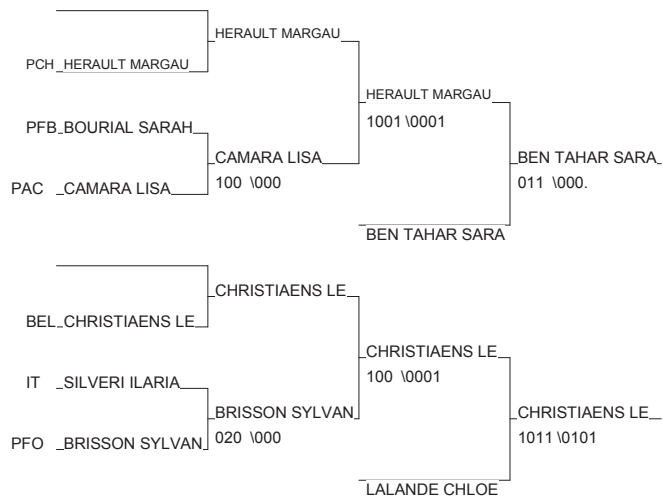

TOURNOI LABEL A

AIX EN PROVENCE 14/12/2013

Cat. -63

Nb. Judokas : 30

1 - TSUGANE MEGUMI	JPN	JPN	JPN
2 - ABDELMOUMENI ELLA	JCE ARGENTEUIL 95		95
3 - MARCHESE LISA	PASSIONJUDO35 BRE		BRE
3 - MARY CORALIE	SPORTING MARNAPFS		PFS
5 - PIU MELANIE	L OM JUDO PACA		PAC
5 - FALMAGNE MARINE	BEL	BEL	BEL
7 - RICHELANDET MANON	ADJ21 Bourgogn	PFS	PFS
7 - WILLEMS GABRIELLA	BEL	BEL	BEL

TOURNOI LABEL A

AIX EN PROVENCE 14/12/2013

Cat. -70

Nb. Judokas : 12

1 - FUKUSHIMA CHINATSU	JPN	JPN	JPN
2 - DUTERTRE PAULINE	DOJO NANTAIS	PFB	PFB
3 - BEN TAHAR SARAH	CANNES JUDO	PACA	PAC
3 - CHRISTIAENS LEEN	BEL	BEL	BEL
5 - HERAULT MARGAUX	LA COURONNE JU	PCH	PCH
5 - LALANDE CHLOE	UNION CHOLET J	PFO	PFO
7 - CAMARA LISA	JUDO 83 TOULON	PACA	PAC
7 - BRISSON SYLVANIE	JUDO OISE PIC	PFO	PFO

TOURNOI LABEL A

AIX EN PROVENCE 14/12/2013

Cat. -78

Nb. Judokas : 12

1 - PIERRET JULIE	LA COURONNE JU PCH	PCH
2 - DUCHENE MORGANE	ACBB BOULOGNE PFS	PFS
3 - MARCHAND VALENTINE	FRANCHE COMTE PFS	PFS
3 - HORI AYUMI	JPN JPN	JPN
5 - GIL MATHILDE	SPORTING MARN PFS	PFS
5 - TABET SAFIYA	SGS JUDO PFO	PFO
7 - GAGGERO VALENTINA	ITA ITA	ITA
7 - BENZAHRAS	SQUADRA CORSA COR	COR