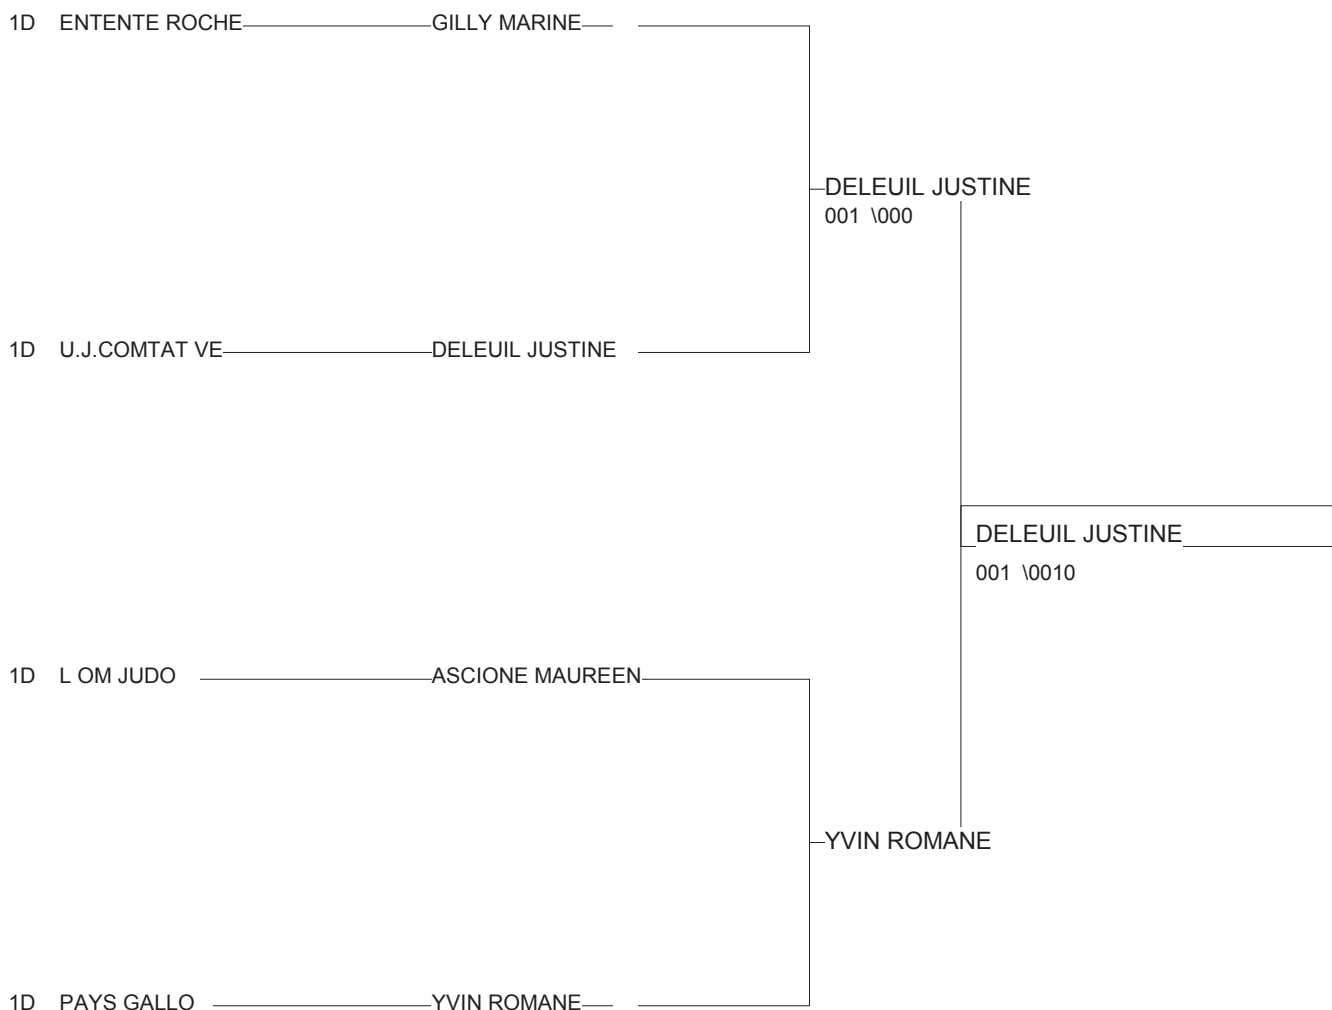

TOURNOI LABEL A

AIX EN PROVENCE 14/12/2013

Cat. -44

Nb. Judokas : 4

1 - DELEUIL JUSTINI U.J.COMTAT VPACA
2 - YVIN ROMANE PAYS GALLO PFO
3 - GILLY MARINE ENTENTE RO(PFB
3 - ASCIONE MAURE L OM JUDO PACA