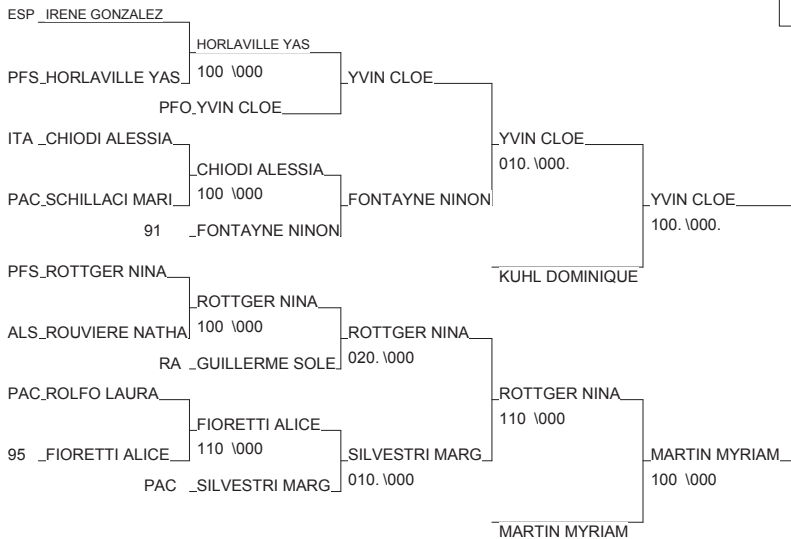

TOURNOI LABEL A

AIX EN PROVENCE 14/12/2013

Cat. -57

Nb. Judokas : 31

1 - YOSHIDA TSUKASA	JPN	JPN	JPN
2 - HARACHI SARAH	FLAM 91	91	91
3 - YVIN CLOE	SGS JUDO	PFO	PFO
3 - MARTIN MYRIAM	BEL	BEL	BEL
5 - KUHL DOMINIQUE	JC Pte-ROSSELL	LOR	LOR
5 - ROTTGER NINA	DOJO REMOIS	PFS	PFS
7 - FONTAYNE NINON	SGS JUDO	91	91
7 - SILVESTRI MARGAUX	L OM JUDO	PACA	PAC

TOURNOI LABEL A

AIX EN PROVENCE 14/12/2013

Cat. -63

Nb. Judokas : 30

1 - TSUGANE MEGUMI	JPN	JPN	JPN
2 - ABDELMOUMENI ELLA	JCE ARGENTEUIL 95		95
3 - MARCHESE LISA	PASSIONJUDO35 BRE		BRE
3 - MARY CORALIE	SPORTING MARNAPFS		PFS
5 - PIU MELANIE	L OM JUDO PACA		PAC
5 - FALMAGNE MARINE	BEL	BEL	BEL
7 - RICHELANDET MANON	ADJ21 Bourgogn	PFS	PFS
7 - WILLEMS GABRIELLA	BEL	BEL	BEL