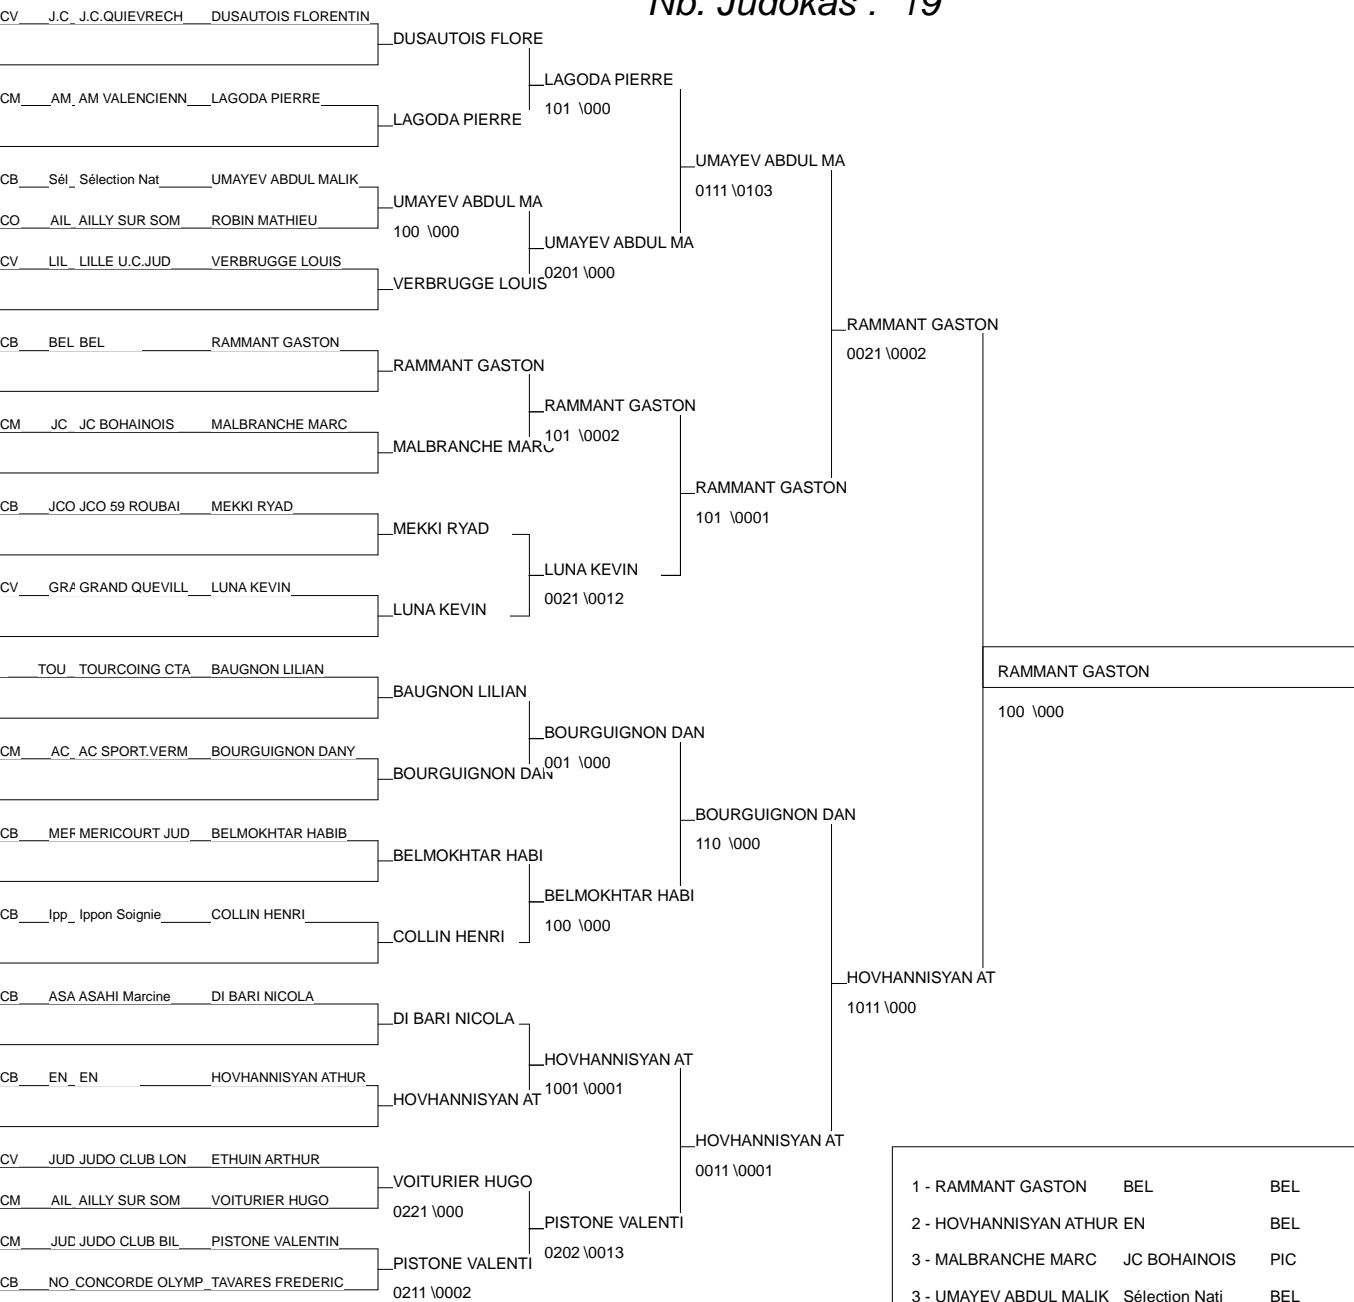

Tournoi de Maubeuge - Minimes

Maubeuge 02/03/2013

Cat. -42

Nb. Judokas : 19