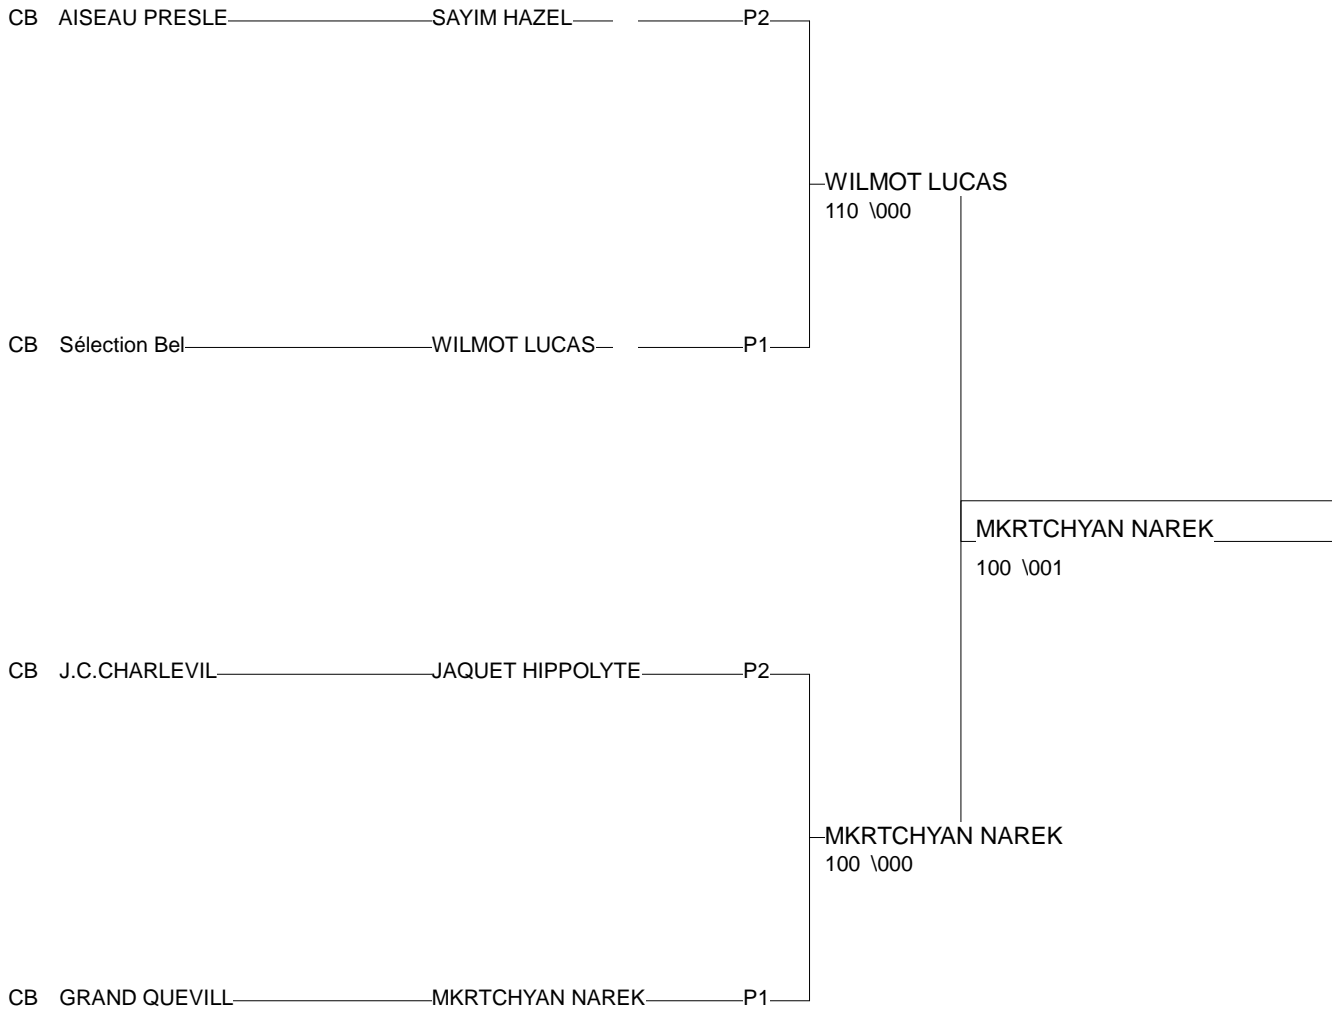

Tournoi de Maubeuge - Minimes

Maubeuge 02/03/2013

Cat. -73

Nb. Judokas : 4

1 - MKRTCHYAN NAI GRAND QUEVNOR	P1
2 - WILMOT LUCAS Sélection Belg BEL	P1
3 - SAYIM HAZEL AISEAU PRESIBEL	P2
3 - JAQUET HIPPOLY J.C.CHARLEVICHA	P2