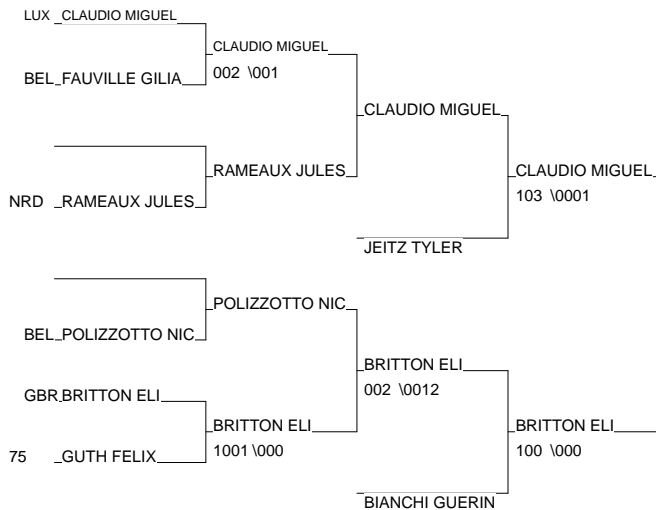

# Tournoi de Maubeuge - Minimes

Maubeuge 02/03/2013

Cat. -50

Nb. Judokas : 15

1 - IBRAGUIMOV ABDUL GA	Sélection Belg	BEL	BEL
2 - GUSTIN SIMON	JC ATTICHES	NRD	NRD
3 - CLAUDIO MIGUEL	LUX	LUX	LUX
3 - BRITTON ELI	Bradley Stoke	GBR	GBR
5 - JEITZ TYLER	EN	LUX	LUX
5 - BIANCHI GUERINO	Sélection Nati	BEL	BEL
7 - RAMEAUX JULES	Alliance Judo5	NRD	NRD
7 - POLIZZOTTO NICOLAS	AISEAU PRESLES	BEL	BEL

# Tournoi de Maubeuge - Minimes

Maubeuge 02/03/2013

Cat. -55

Nb. Judokas : 19

1 - RUGERI MATHEO	EN	BEL	BEL
2 - AISSAT AKIM	JUDO CLUB LONG PIC		PIC
3 - OZDIKHANOV KHALID	Alliance Judo5	NRD	NRD
3 - GUNEY EMRE	Sélection Belg	BEL	BEL
5 - LE MONZE MAXIME	Sélection Nati	BEL	BEL
5 - SCHOLL MORIS	EN	LUX	LUX
7 - FOURNIER RUDDY	JC DENAIN	NRD	NRD
7 - GILAIN BENJAMIN	JC Sambreville	BEL	BEL