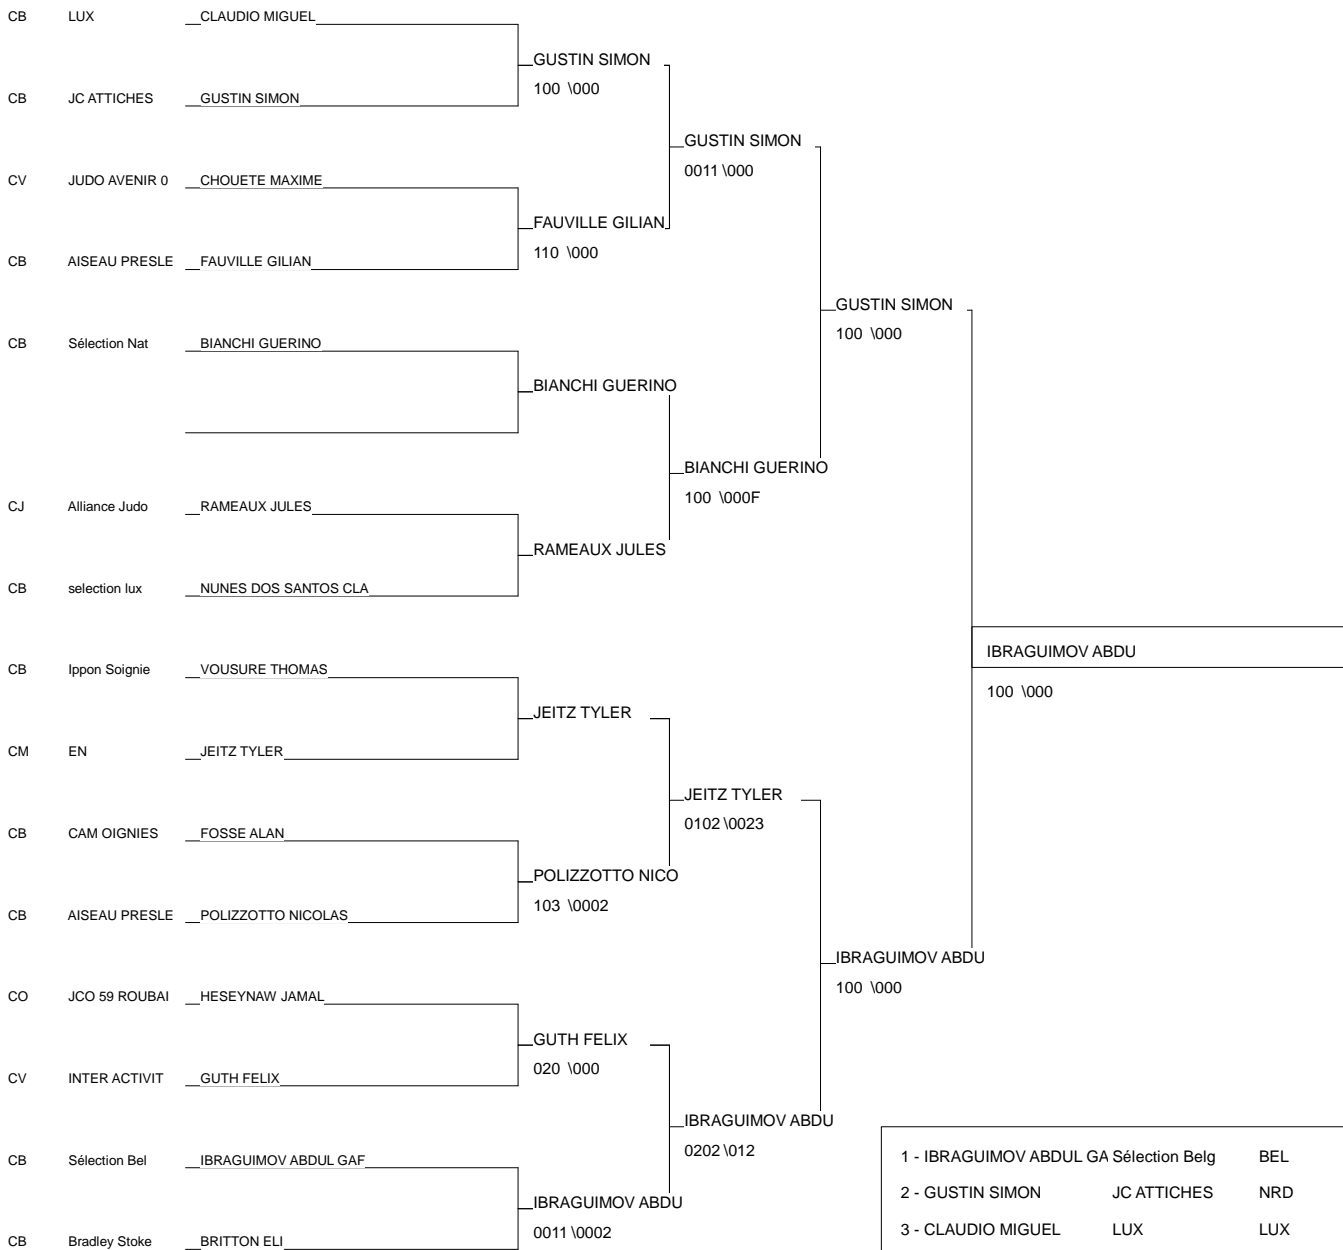

Tournoi de Maubeuge - Minimes

Maubeuge 02/03/2013

Cat. -50

Nb. Judokas : 15