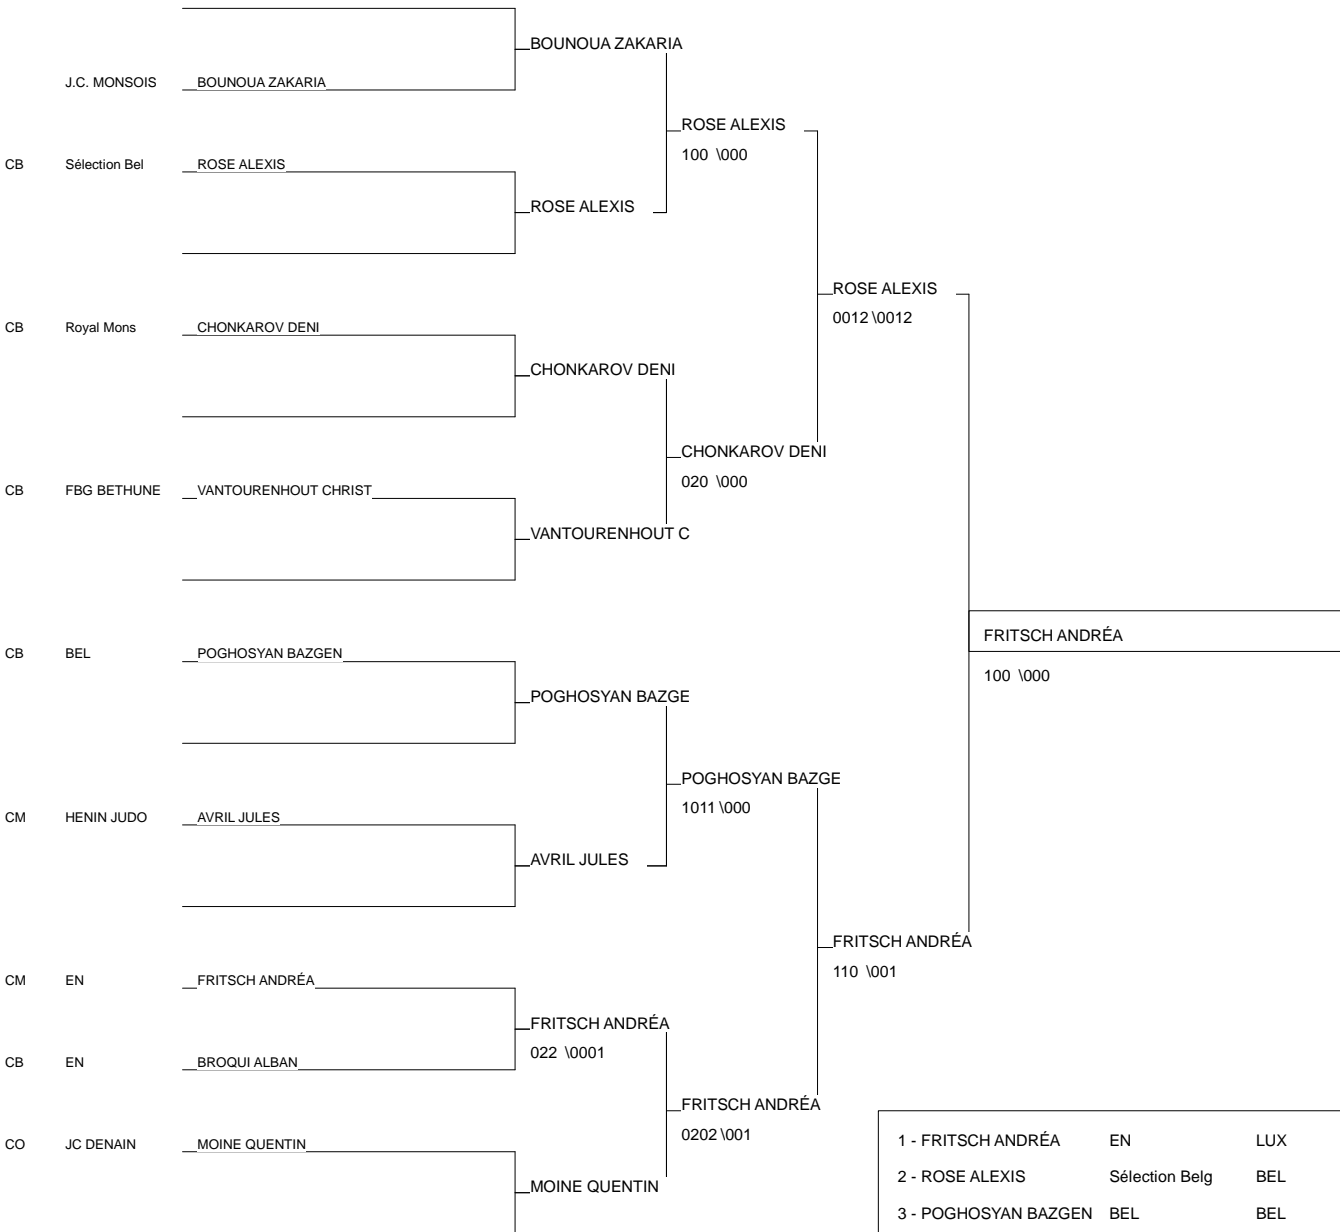

Tournoi de Maubeuge - Minimes

Maubeuge 02/03/2013

Cat. -60

Nb. Judokas : 9