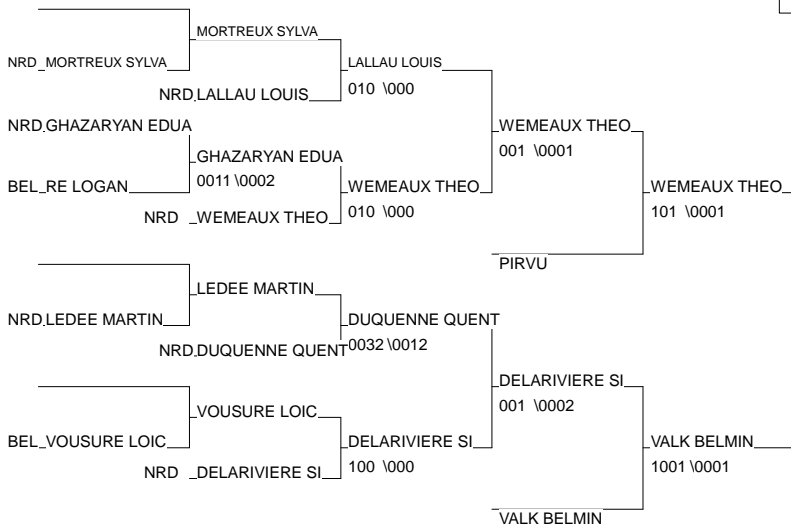

Ordre des combats: 1x2 - 2x3 - 1x3

# Tournoi de Maubeuge - Minimes

Maubeuge 02/03/2013

Cat. -38

Nb. Judokas : 19

1 - DEBRUYCKER JULIEN	EN	BEL	BEL
2 - ATTWOOD TOBY	Bradley Stoke	GBR	GBR
3 - WEMEAUX THEO	NEUVILLE EN FE	NRD	NRD
3 - VALK BELMIN	HOL	NED	NED
5 - PIRVU	Royal Mons	BEL	BEL
5 - DELARIVIERE SIMON	JC LESQUINOIS	NRD	NRD
7 - LALLAU LOUIS	HENIN JUDO	NRD	NRD
7 - DUQUENNE QUENTIN	J.C. LEFOREST	NRD	NRD