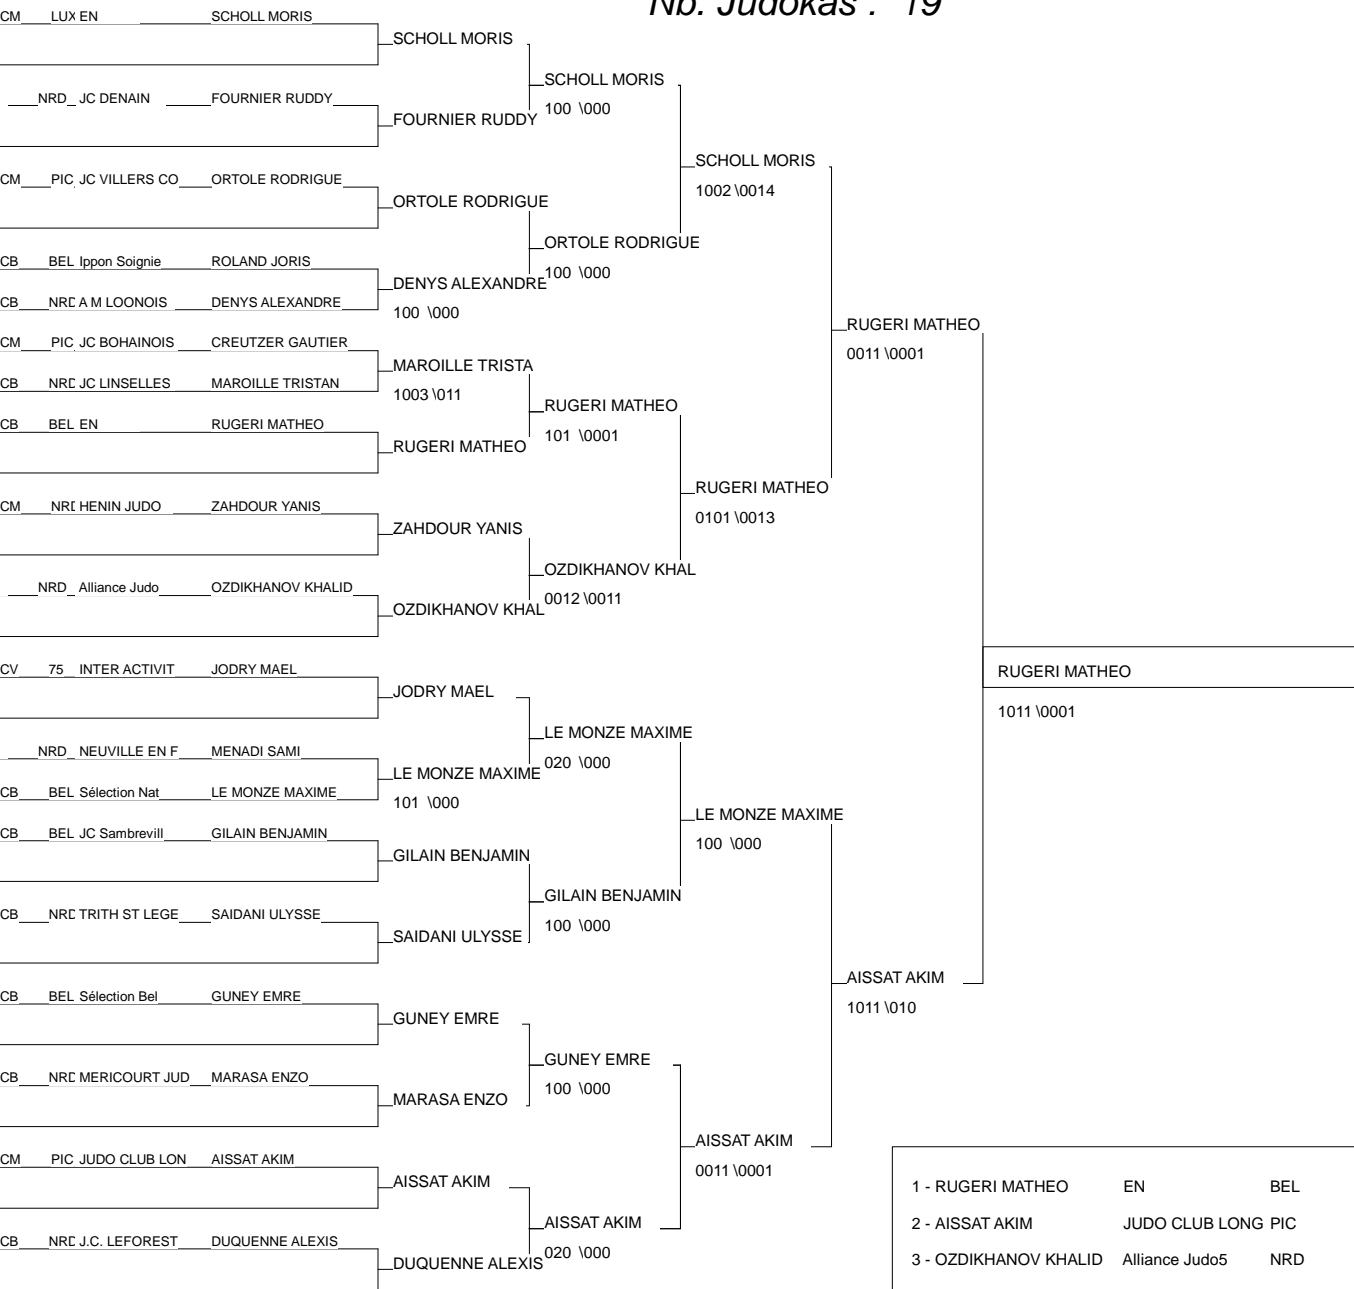

Tournoi de Maubeuge - Minimes

Maubeuge 02/03/2013

Cat. -55

Nb. Judokas : 19