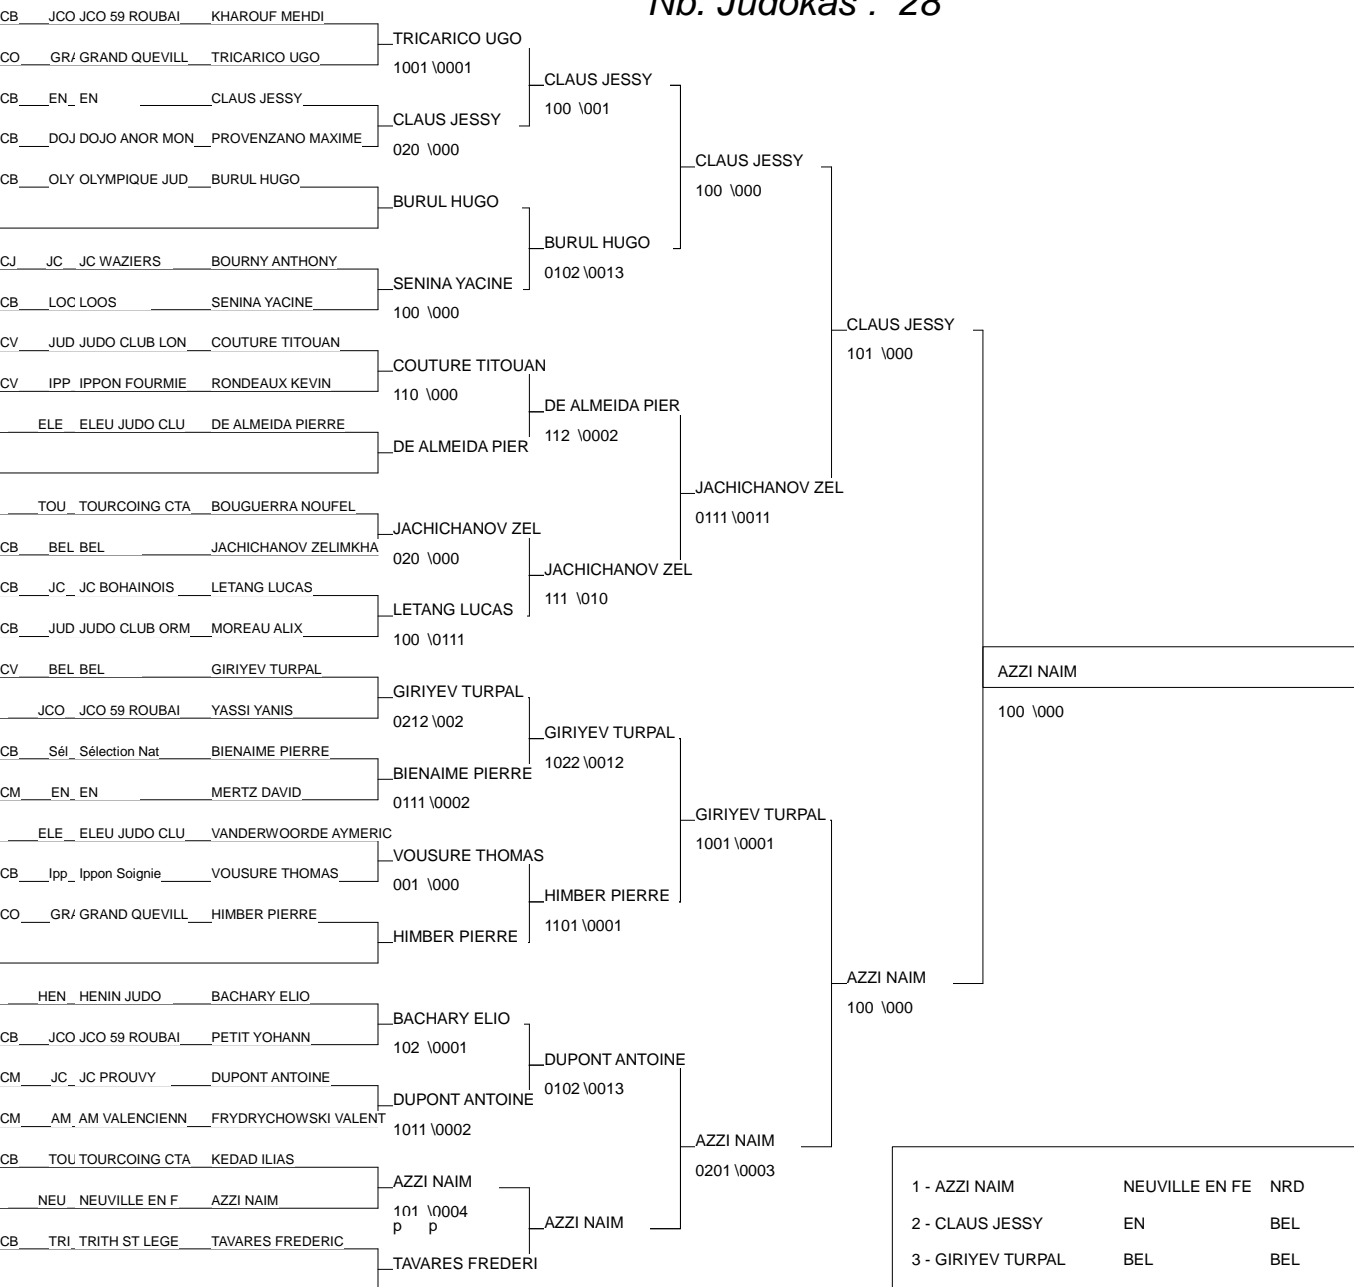

Tournoi de Maubeuge - Minimes

Maubeuge 02/03/2013

Cat. -46

Nb. Judokas : 28