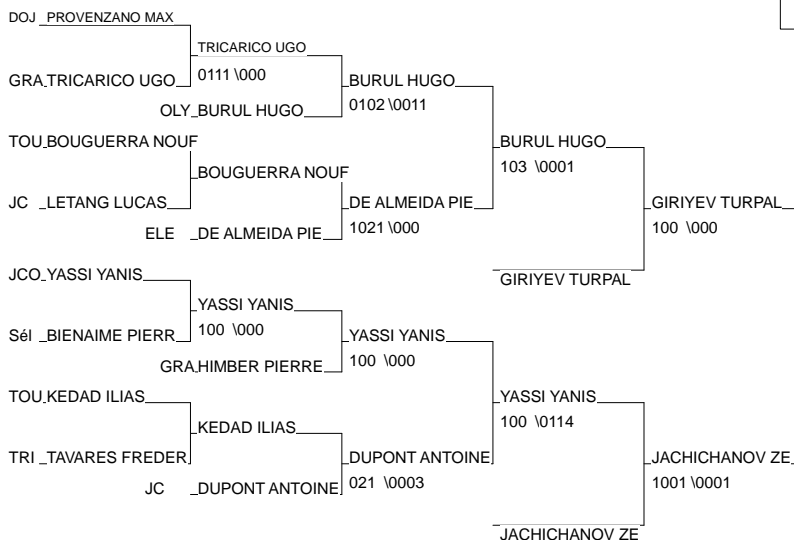

# Tournoi de Maubeuge - Minimes

Maubeuge 02/03/2013

Cat. -42

Nb. Judokas : 19

1 - RAMMANT GASTON	BEL	BEL	BEL
2 - HOVHANNISYAN ATHUR EN		BEL	EN
3 - MALBRANCHE MARC	JC BOHAINOIS	PIC	JC
3 - UMAYEV ABDUL MALIK	Sélection Nati	BEL	Sél
5 - BOURGUIGNON DANY	AC SPORT.VERMA	PIC	AC
5 - PISTONE VALENTIN	JUDO CLUB BILL	NRD	JUD
7 - LAGODA PIERRE	AM VALENCIENNE	NRD	AM
7 - BAUGNON LILIAN	TOURCOING CTAMNRD		TOU

# Tournoi de Maubeuge - Minimes

Maubeuge 02/03/2013

Cat. -46

Nb. Judokas : 28

1 - AZZI NAIM	NEUVILLE EN FE	NRD	NEU
2 - CLAUS JESSY	EN	BEL	EN
3 - GIRIYEV TURPAL	BEL	BEL	BEL
3 - JACHICHANOV ZELIMKHA	BEL	BEL	BEL
5 - BURUL HUGO	OLYMPIQUE JUDO	NRD	OLY
5 - YASSI YANIS	JCO 59 ROUBAIX	NRD	JCO
7 - DE ALMEIDA PIERRE	ELEU JUDO CLUB	NRD	ELE
7 - DUPONT ANTOINE	JC PROUVY	NRD	JC

# Tournoi de Maubeuge - Minimes

Maubeuge 02/03/2013

Cat. -50

Nb. Judokas : 15

1 - IBRAGUIMOV ABDUL GA	Sélection Belg	BEL	BEL
2 - GUSTIN SIMON	JC ATTICHES	NRD	NRD
3 - CLAUDIO MIGUEL	LUX	LUX	LUX
3 - BRITTON ELI	Bradley Stoke	GBR	GBR
5 - JEITZ TYLER	EN	LUX	LUX
5 - BIANCHI GUERINO	Sélection Nati	BEL	BEL
7 - RAMEAUX JULES	Alliance Judo5	NRD	NRD
7 - POLIZZOTTO NICOLAS	AISEAU PRESLES	BEL	BEL

# Tournoi de Maubeuge - Minimes

Maubeuge 02/03/2013

Cat. -55

Nb. Judokas : 19

1 - RUGERI MATHEO	EN	BEL	BEL
2 - AISSAT AKIM	JUDO CLUB LONG PIC		PIC
3 - OZDIKHANOV KHALID	Alliance Judo5	NRD	NRD
3 - GUNEY EMRE	Sélection Belg	BEL	BEL
5 - LE MONZE MAXIME	Sélection Nati	BEL	BEL
5 - SCHOLL MORIS	EN	LUX	LUX
7 - FOURNIER RUDDY	JC DENAIN	NRD	NRD
7 - GILAIN BENJAMIN	JC Sambreville	BEL	BEL