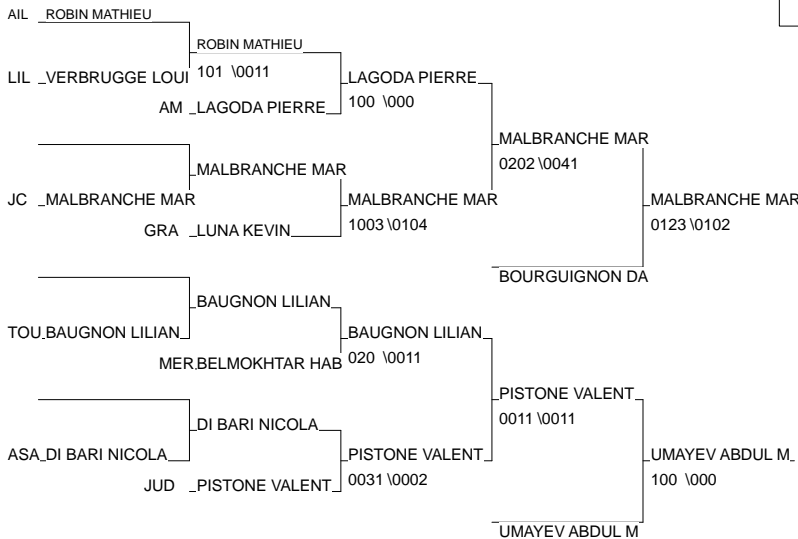

# Tournoi de Maubeuge - Minimes

Maubeuge 02/03/2013

Cat. -42

Nb. Judokas : 19

1 - RAMMANT GASTON	BEL	BEL	BEL
2 - HOVHANNISYAN ATHUR EN		BEL	EN
3 - MALBRANCHE MARC	JC BOHAINOIS	PIC	JC
3 - UMAYEV ABDUL MALIK	Sélection Nati	BEL	Sél
5 - BOURGUIGNON DANY	AC SPORT.VERMA	PIC	AC
5 - PISTONE VALENTIN	JUDO CLUB BILL	NRD	JUD
7 - LAGODA PIERRE	AM VALENCIENNE	NRD	AM
7 - BAUGNON LILIAN	TOURCOING CTAMNRD		TOU

# Tournoi de Maubeuge - Minimes

Maubeuge 02/03/2013

Cat. -46

Nb. Judokas : 28

1 - AZZI NAIM	NEUVILLE EN FE	NRD	NEU
2 - CLAUS JESSY	EN	BEL	EN
3 - GIRIYEV TURPAL	BEL	BEL	BEL
3 - JACHICHANOV ZELIMKHA	BEL	BEL	BEL
5 - BURUL HUGO	OLYMPIQUE JUDO	NRD	OLY
5 - YASSI YANIS	JCO 59 ROUBAIX	NRD	JCO
7 - DE ALMEIDA PIERRE	ELEU JUDO CLUB	NRD	ELE
7 - DUPONT ANTOINE	JC PROUVY	NRD	JC