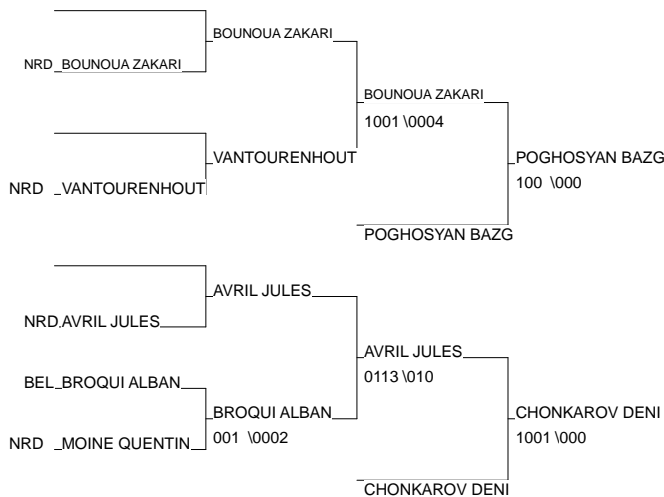

# Tournoi de Maubeuge - Minimes

Maubeuge 02/03/2013

Cat. -55

Nb. Judokas : 19

1 - RUGERI MATHEO	EN	BEL	BEL
2 - AISSAT AKIM	JUDO CLUB LONG PIC		PIC
3 - OZDIKHANOV KHALID	Alliance Judo5	NRD	NRD
3 - GUNEY EMRE	Sélection Belg	BEL	BEL
5 - LE MONZE MAXIME	Sélection Nati	BEL	BEL
5 - SCHOLL MORIS	EN	LUX	LUX
7 - FOURNIER RUDDY	JC DENAIN	NRD	NRD
7 - GILAIN BENJAMIN	JC Sambreville	BEL	BEL

# Tournoi de Maubeuge - Minimes

Maubeuge 02/03/2013

Cat. -60

Nb. Judokas : 9

1 - FRITSCH ANDRÉA	EN	LUX	LUX
2 - ROSE ALEXIS	Sélection Belg	BEL	BEL
3 - POGHOSYAN BAZGEN	BEL	BEL	BEL
3 - CHONKAROV DENI	Royal Mons	BEL	BEL
5 - BOUNOUA ZAKARIA	J.C. MONSOIS	NRD	NRD
5 - AVRIL JULES	HENIN JUDO	NRD	NRD
7 - VANTOURENHOUT CHR	FBG BETHUNE	NRD	NRD
7 - BROQUI ALBAN	EN	BEL	BEL

Ordre des combats: 4x5 - 1x2 - 3x4 - 1x5 - 2x3 - 1x4 - 3x5 - 2x4 - 1x3 - 2x5