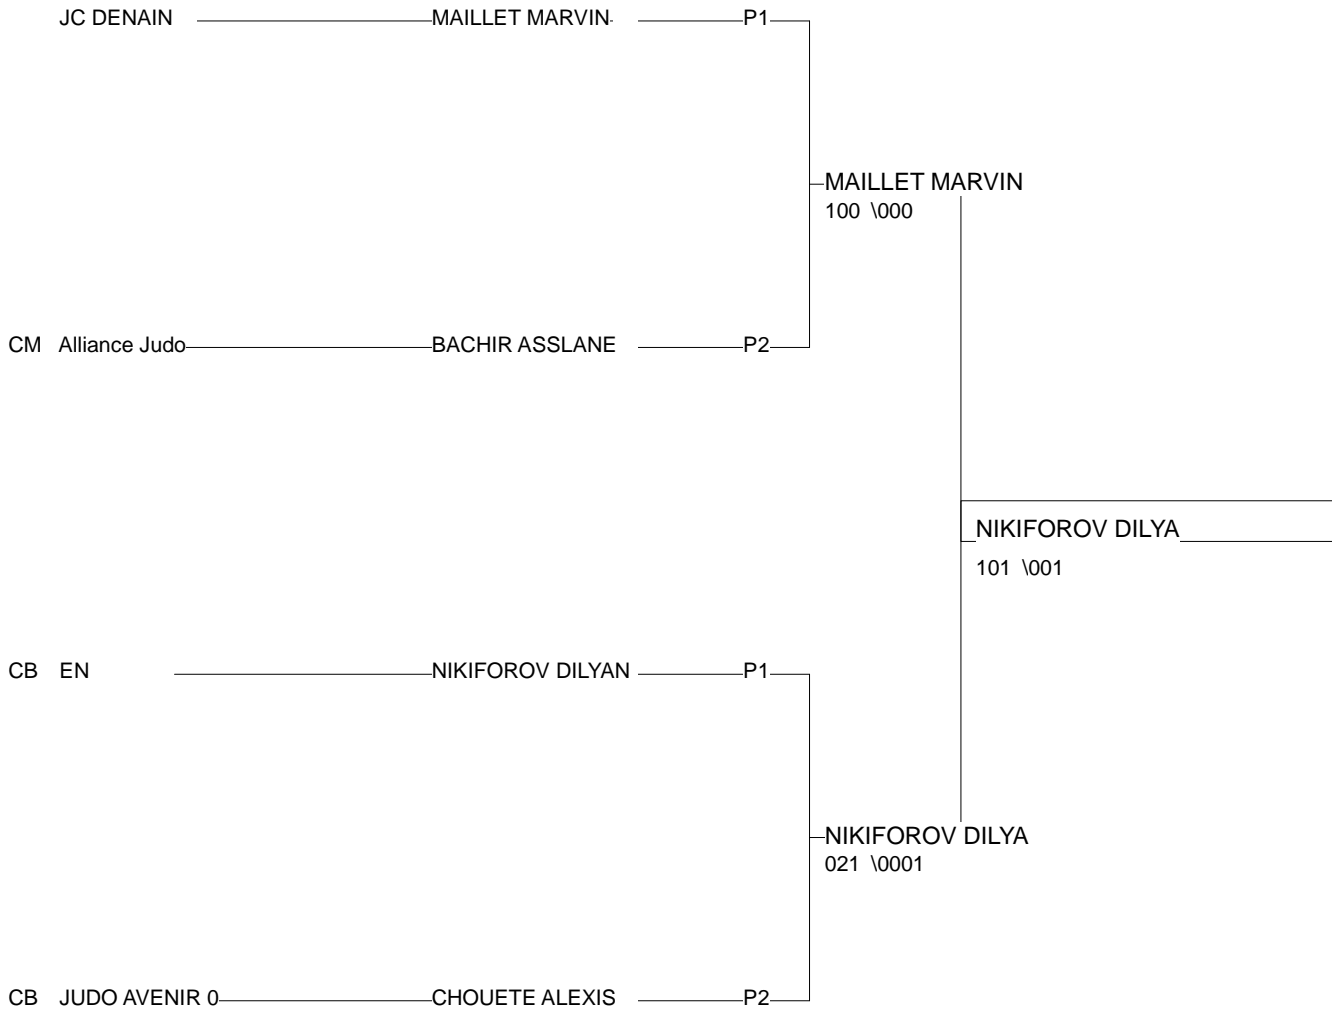

Tournoi de Maubeuge - Minimes

Maubeuge 02/03/2013

Cat. +73

Nb. Judokas : 4

1 - NIKIFOROV DILYA EN	BEL	P1
2 - MAILLET MARVIN JC DENAIN	NRD	P1
3 - BACHIR ASSLANI Alliance Judo5	NRD	P2
3 - CHOUETE ALEXIS JUDO AVENIR PIC		P2