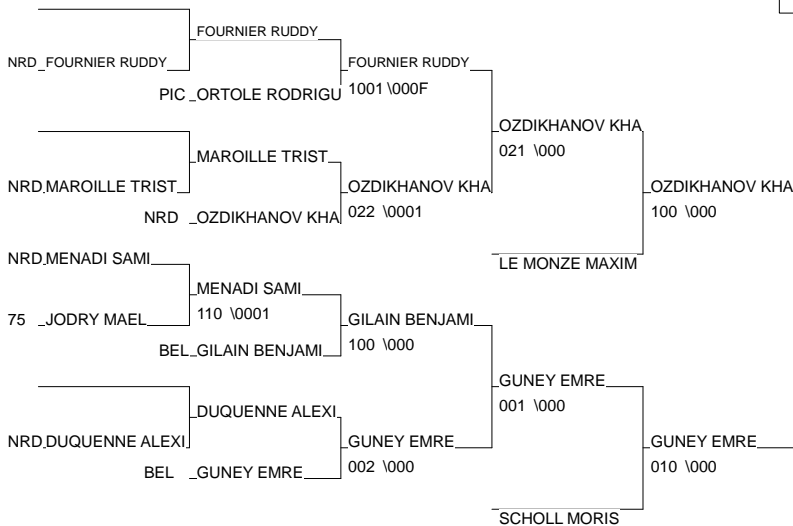

# Tournoi de Maubeuge - Minimes

Maubeuge 02/03/2013

Cat. -55

Nb. Judokas : 19

1 - RUGERI MATHEO	EN	BEL	BEL
2 - AISSAT AKIM	JUDO CLUB LONG PIC		PIC
3 - OZDIKHANOV KHALID	Alliance Judo5	NRD	NRD
3 - GUNEY EMRE	Sélection Belg	BEL	BEL
5 - LE MONZE MAXIME	Sélection Nati	BEL	BEL
5 - SCHOLL MORIS	EN	LUX	LUX
7 - FOURNIER RUDDY	JC DENAIN	NRD	NRD
7 - GILAIN BENJAMIN	JC Sambreville	BEL	BEL