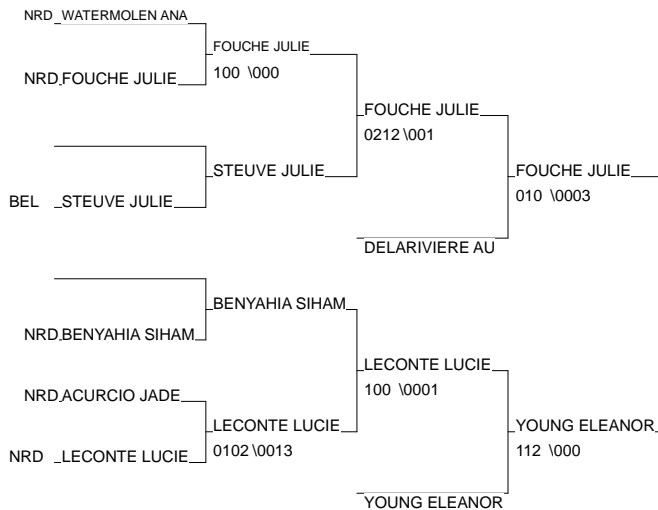

# Tournoi de Maubeuge - Minimes

Maubeuge 02/03/2013

Cat. -48

Nb. Judokas : 11

1 - MENNE OCEANE	Alliance Judo5	NRD	NRD
2 - MEDJ INES	JC WAZIERS	NRD	NRD
3 - DUSEHU CHLOE	AS JUDO NOYONN PIC		PIC
3 - VAN OVERSTRAETEN	EN	BEL	BEL
5 - LAMARRE ALISEA	JCO 59 ROUBAIX	NRD	NRD
5 - MOSR ANETTKA	EN	LUX	LUX
7 - DE CEUKELEIRE MATHII	JC GRENAISIEN	NRD	NRD
7 - BROZYNA MYRTILLE	JC BOHAINOIS	PIC	PIC

# Tournoi de Maubeuge - Minimes

Maubeuge 02/03/2013

Cat. -52

Nb. Judokas : 10

1 - GARCIA LEA	GRAND QUEVILLY NOR	NOR
2 - SCHNEIDER CLAIRE	CAM OIGNIES NRD	NRD
3 - FOUCHE JULIE	JC VERMELLES NRD	NRD
3 - YOUNG ELEANOR	Bradley Stoke GBR	GBR
5 - DELARIVIERE AURE	EN BEL	BEL
5 - LECONTE LUCIE	LILLE U.C.JUDO NRD	NRD
7 - STEUVE JULIE	Sélection Belg BEL	BEL
7 - BENYAHIA SIHAM	LILLE U.C.JUDO NRD	NRD

# Tournoi de Maubeuge - Minimes

Maubeuge 02/03/2013

Cat. -57

Nb. Judokas : 7

Poule n° 1

CV	BEL BEL	LHOTELLERIE LUC	EN		000	020	1/10	2
CB	BEL BEL	DIERICKX MORGAN	Sélection Belgi	100		020	2/20	1
CB	BEL BEL	DRUMELLE HELENA	VALLEE D OR	001	0001		0/0	3

Ordre des combats: 1x2 - 2x3 - 1x3

Poule n° 2

CB	BEL BEL	LALLEMAND EVA	Sélection Belgi		000	021	104	2/20	2
CB	BEL BEL	PETIT JEAN GENA	Sélection Belgi	100		001	100	2/20	1
CB	BEL BEL	MARINX STYE	JC ARDOOIE	0001	111		000	1/10	4
CV	PIC PIC	LETOFFE MARIE	AILLY SUR SOMME	0002	000	100		1/10	3