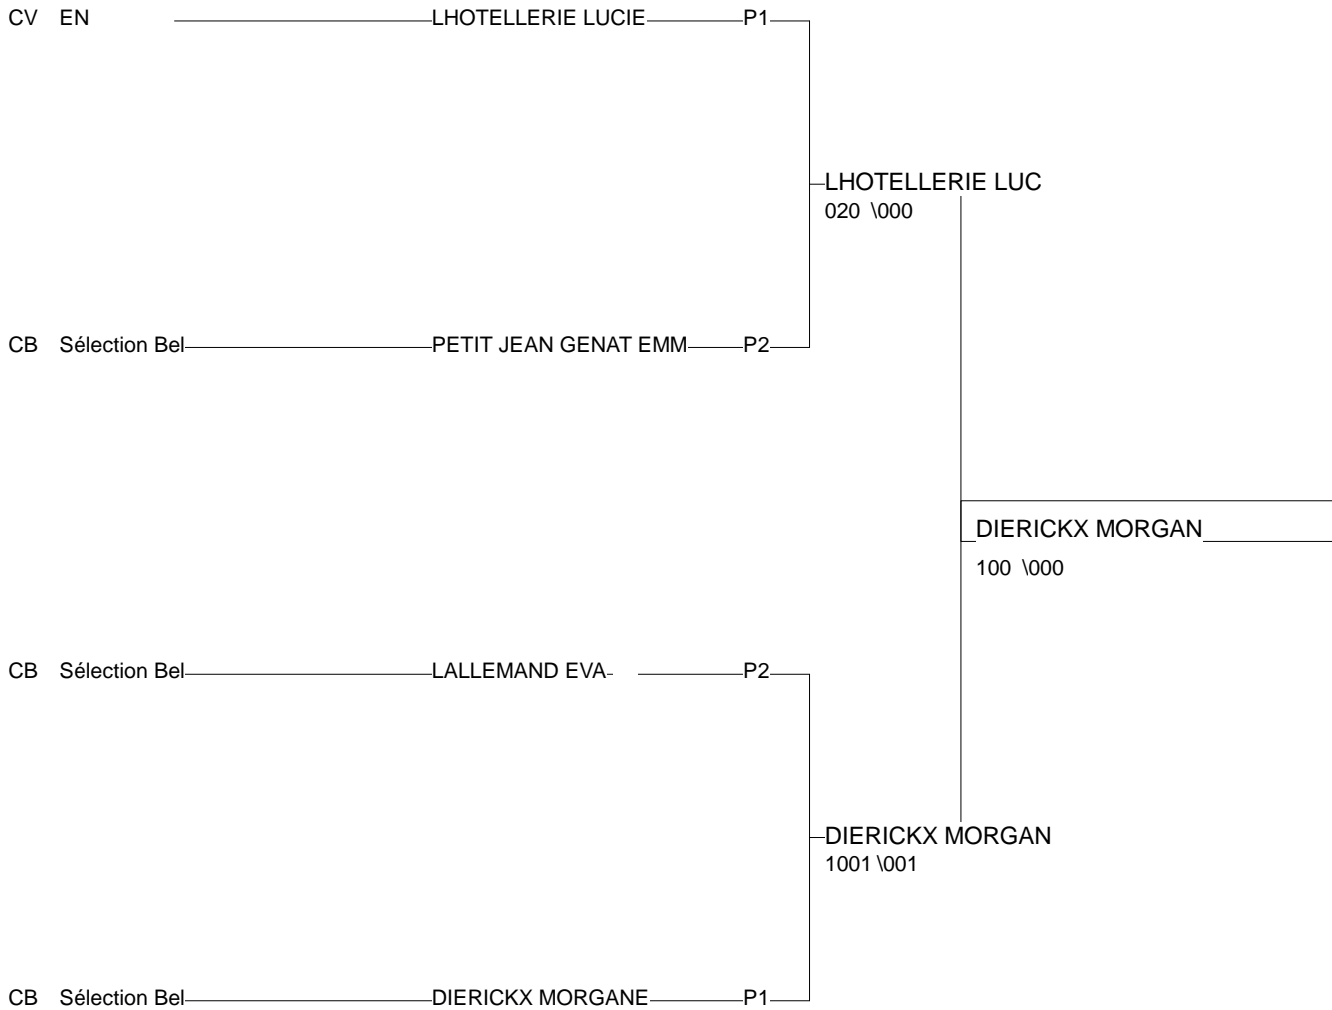

Tournoi de Maubeuge - Minimes

Maubeuge 02/03/2013

Cat. -57

Nb. Judokas : 4

1 - DIERICKX MORG	Sélection Belg	BEL	P1
2 - LHOTELLERIE LU EN		BEL	P1
3 - PETIT JEAN GEN	Sélection Belg	BEL	P2
3 - LALLEMAND EVA	Sélection Belg	BEL	P2