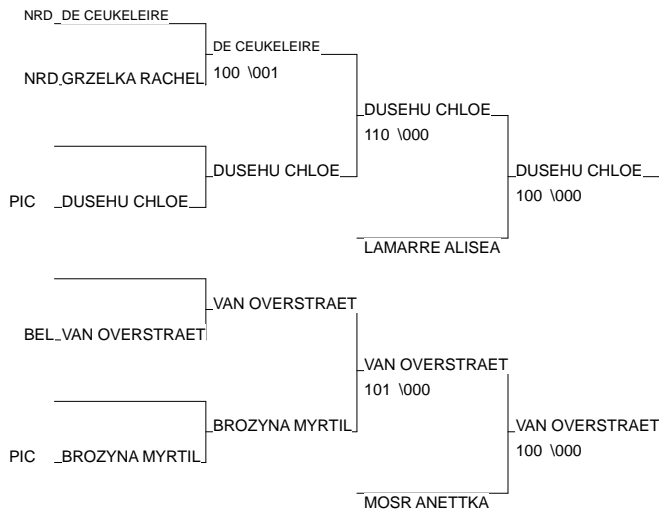

# Tournoi de Maubeuge - Minimes

Maubeuge 02/03/2013

Cat. -48

Nb. Judokas : 11

1 - MENNE OCEANE	Alliance Judo5	NRD	NRD
2 - MEDJ INES	JC WAZIERS	NRD	NRD
3 - DUSEHU CHLOE	AS JUDO NOYONN PIC		PIC
3 - VAN OVERSTRAETEN	EN	BEL	BEL
5 - LAMARRE ALISEA	JCO 59 ROUBAIX	NRD	NRD
5 - MOSR ANETTKA	EN	LUX	LUX
7 - DE CEUKELEIRE MATHII	JC GRENAISIEN	NRD	NRD
7 - BROZYNA MYRTILLE	JC BOHAINOIS	PIC	PIC