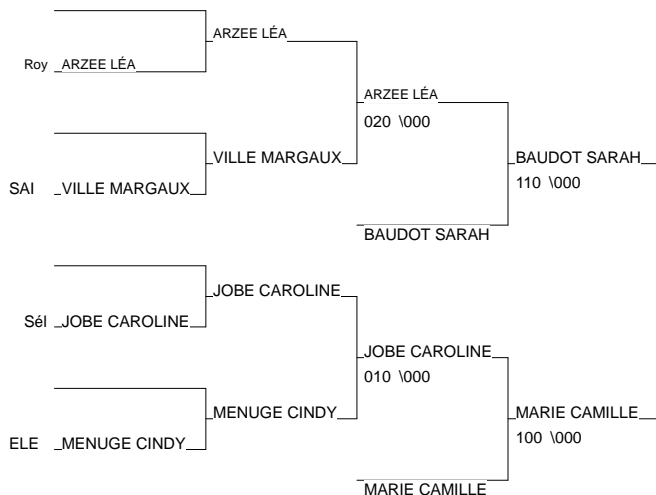

# Tournoi de Maubeuge - Minimes

Maubeuge 02/03/2013

Cat. -40

Nb. Judokas : 9

1 - HEDON IONA	JC FLERS SART	NRD	JC
2 - PETIT LOIS	EN	BEL	EN
3 - BAUDOT SARAH	JUDO CLUB ORME CHA		JUD
3 - MARIE CAMILLE	Alliance Judo5	NRD	All
5 - ARZEE LÉA	Royal Mons	BEL	Roy
5 - JOBE CAROLINE	Sélection Belg	BEL	Sél
7 - VILLE MARGAUX	SAINGHIN EN ME	NRD	SAI
7 - MENUGE CINDY	ELEU JUDO CLUB	NRD	ELE

# Tournoi de Maubeuge - Minimes

Maubeuge 02/03/2013

Cat. -44

Nb. Judokas : 11

1 - RAMILLON STEPHANIE	AS JUDO NOYON	PIC	PIC
2 - SCHNEIDERS AURORE	Sélection Belg	BEL	BEL
3 - MARSCHAL LESLY	EN	BEL	BEL
3 - BOUSNANE SIHAM	JC FLERS SART	NRD	NRD
5 - DELVALLEE LUDIVINE	J C JEUMONT	NRD	NRD
5 - ROBINSON MEGAN	Bradley Stoke	GBR	GBR
7 - WEBER LARA	EN	LUX	LUX
7 - ALBERT CHLOÉ	Sélection Belg	BEL	BEL