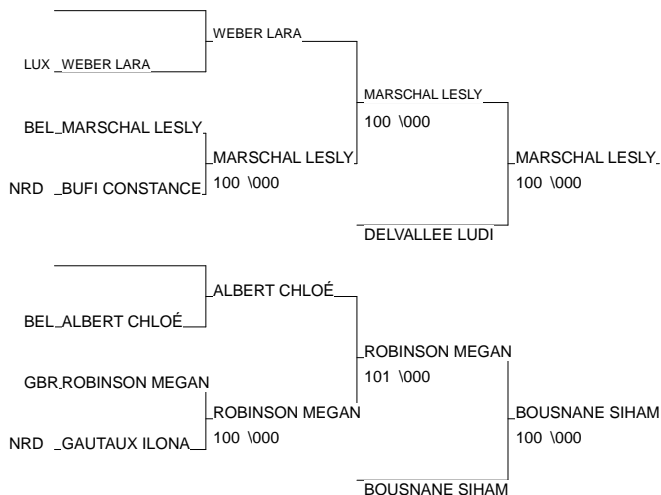

# Tournoi de Maubeuge - Minimes

Maubeuge 02/03/2013

Cat. -44

Nb. Judokas : 11

1 - RAMILLON STEPHANIE	AS JUDO NOYON	PIC	PIC
2 - SCHNEIDERS AURORE	Sélection Belg	BEL	BEL
3 - MARSCHAL LESLY	EN	BEL	BEL
3 - BOUSNANE SIHAM	JC FLERS SART	NRD	NRD
5 - DELVALLEE LUDIVINE	J C JEUMONT	NRD	NRD
5 - ROBINSON MEGAN	Bradley Stoke	GBR	GBR
7 - WEBER LARA	EN	LUX	LUX
7 - ALBERT CHLOÉ	Sélection Belg	BEL	BEL