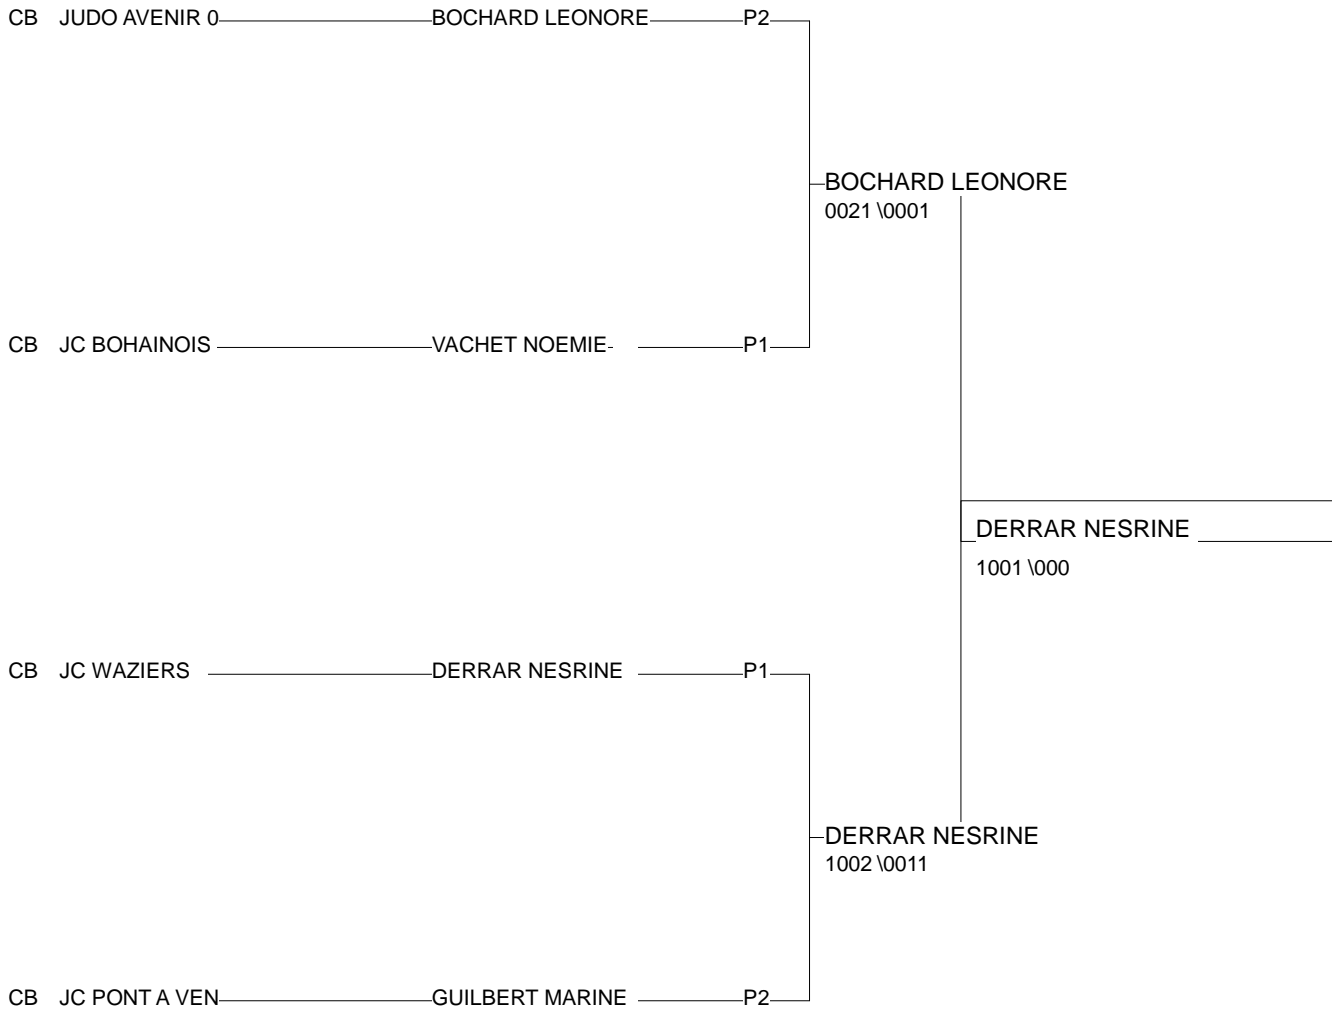

Tournoi de Maubeuge - Minimes

Maubeuge 02/03/2013

Cat. -70

Nb. Judokas : 4

1 - DERRAR NESRINE JC WAZIERS	NRD	P1
2 - BOCHARD LEONORE JUDO AVENIR	PIC	P2
3 - VACHET NOEMIE JC BOHAINOIS	PIC	P1
3 - GUILBERT MARINE JC PONT A VEN	NRD	P2