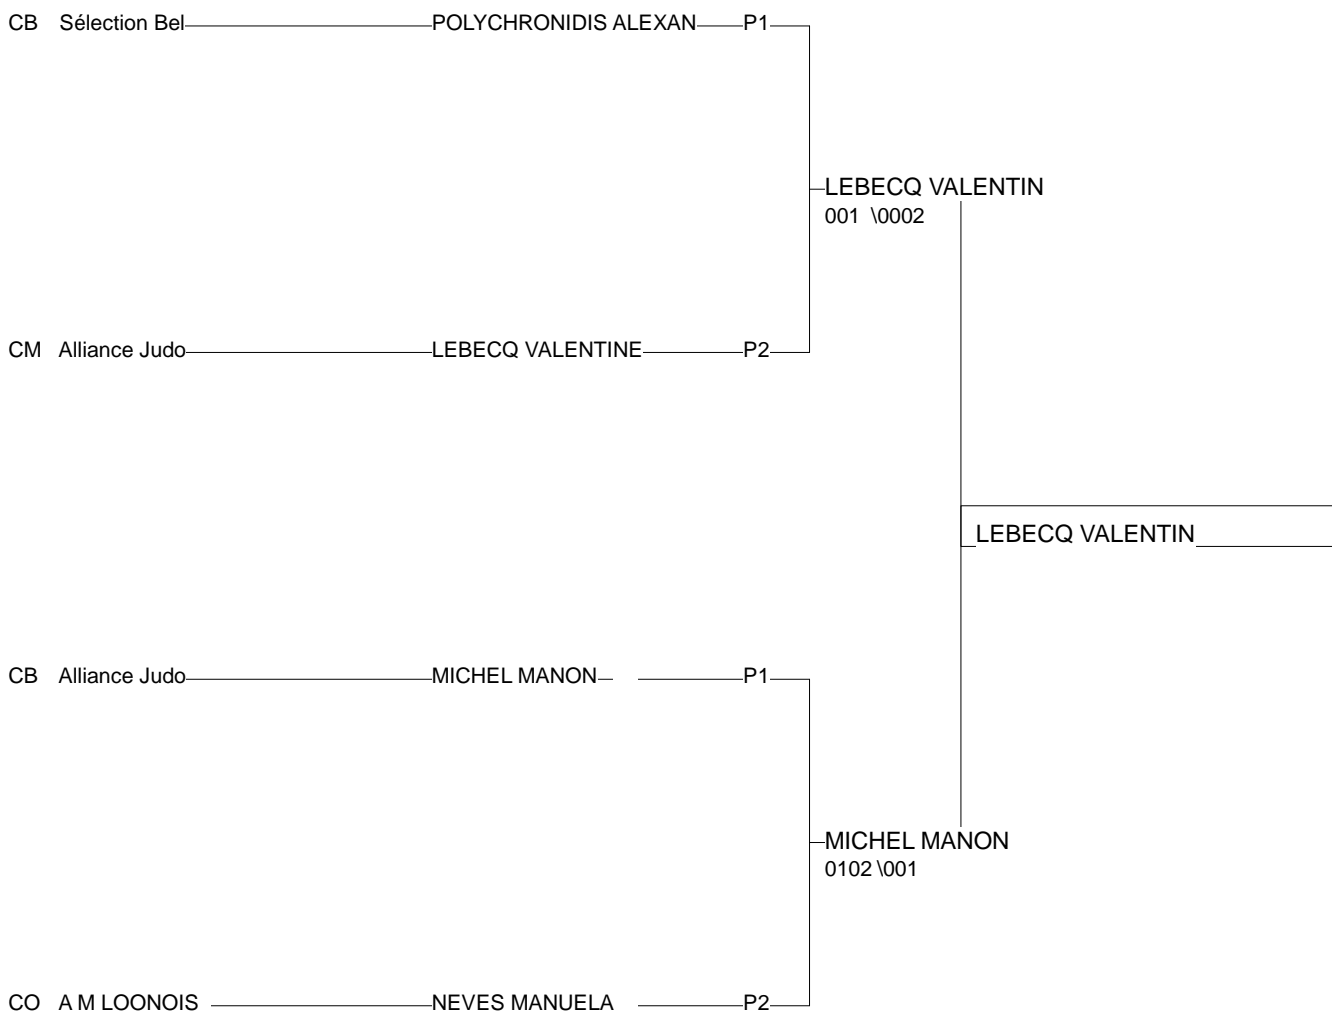

Tournoi de Maubeuge - Minimes

Maubeuge 02/03/2013

Cat. -36

Nb. Judokas : 4