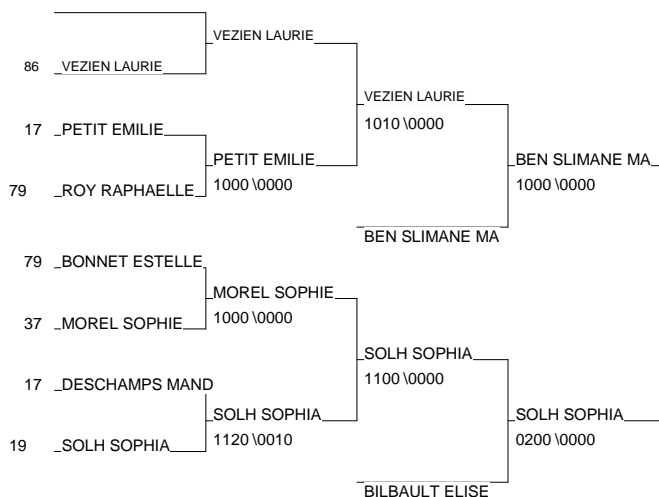

Ordre des combats: 1x2 - 3x4 - 1x3 - 2x4 - 1x4 - 2x3

# TOURNOI DE ROCHEFORT SENIORS

ROCHEFORT 04/11/2012-04/11/2012

Cat. -57

Nb. Judokas : 15

1 - GUENON DELPHINE	USJ86	PCH	86
2 - MAZEAU PAULINE	A.J.D.Périgord	AQU	24
3 - BEN SLIMANE MARINE	J.C.AIGREFEUIL	PCH	17
3 - SOLH SOPHIA	U.J.BRIVE C.L.	LIM	19
5 - VEZIEN LAURIE	USJ86	PCH	86
5 - BILBAULT ELISE	ST.AVERTIN.SPO	TBO	37
7 - PETIT EMILIE	ENTENTE ROCHEPCH		17
7 - MOREL SOPHIE	UJ37.TOURS	TBO	37

# TOURNOI DE ROCHEFORT SENIORS

ROCHEFORT 04/11/2012-04/11/2012

Cat. -63

Nb. Judokas : 4

1 - FAURE STEPHANIE	A.J.LIMOGES LIM	P2
2 - EROLA JOHANN	U.J.BRIVE C.LLIM	P1
3 - BRILLAULT EMEL	UJ37.TOURS TBO	P1
3 - RICOU SALOME	ENTENTE RO(PCH	P2