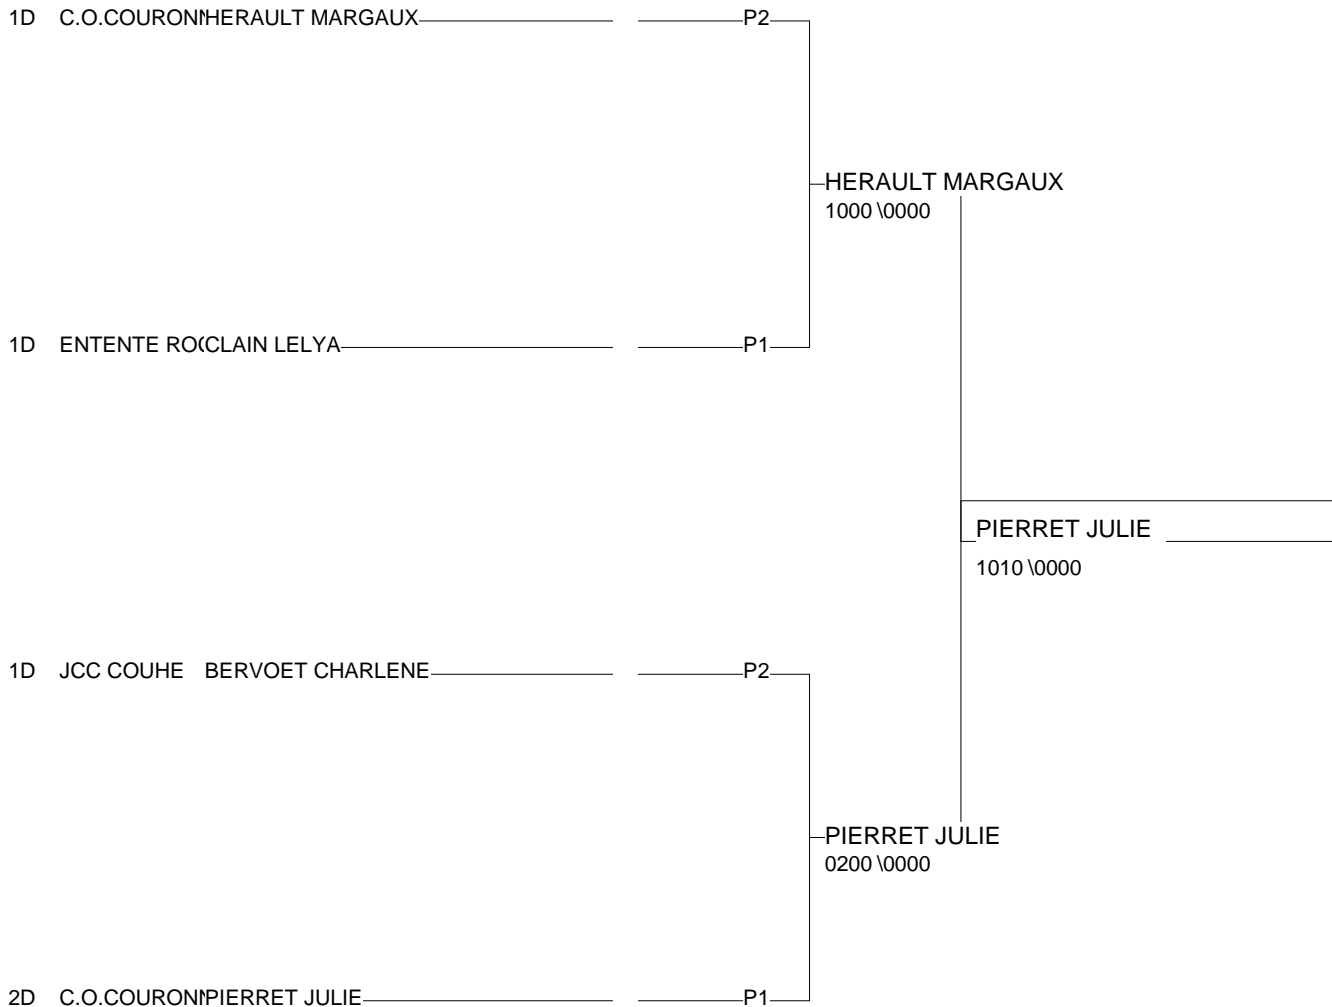

TOURNOI DE ROCHEFORT SENIORS

ROCHEFORT 04/11/2012-04/11/2012

Cat. -70

Nb. Judokas : 4