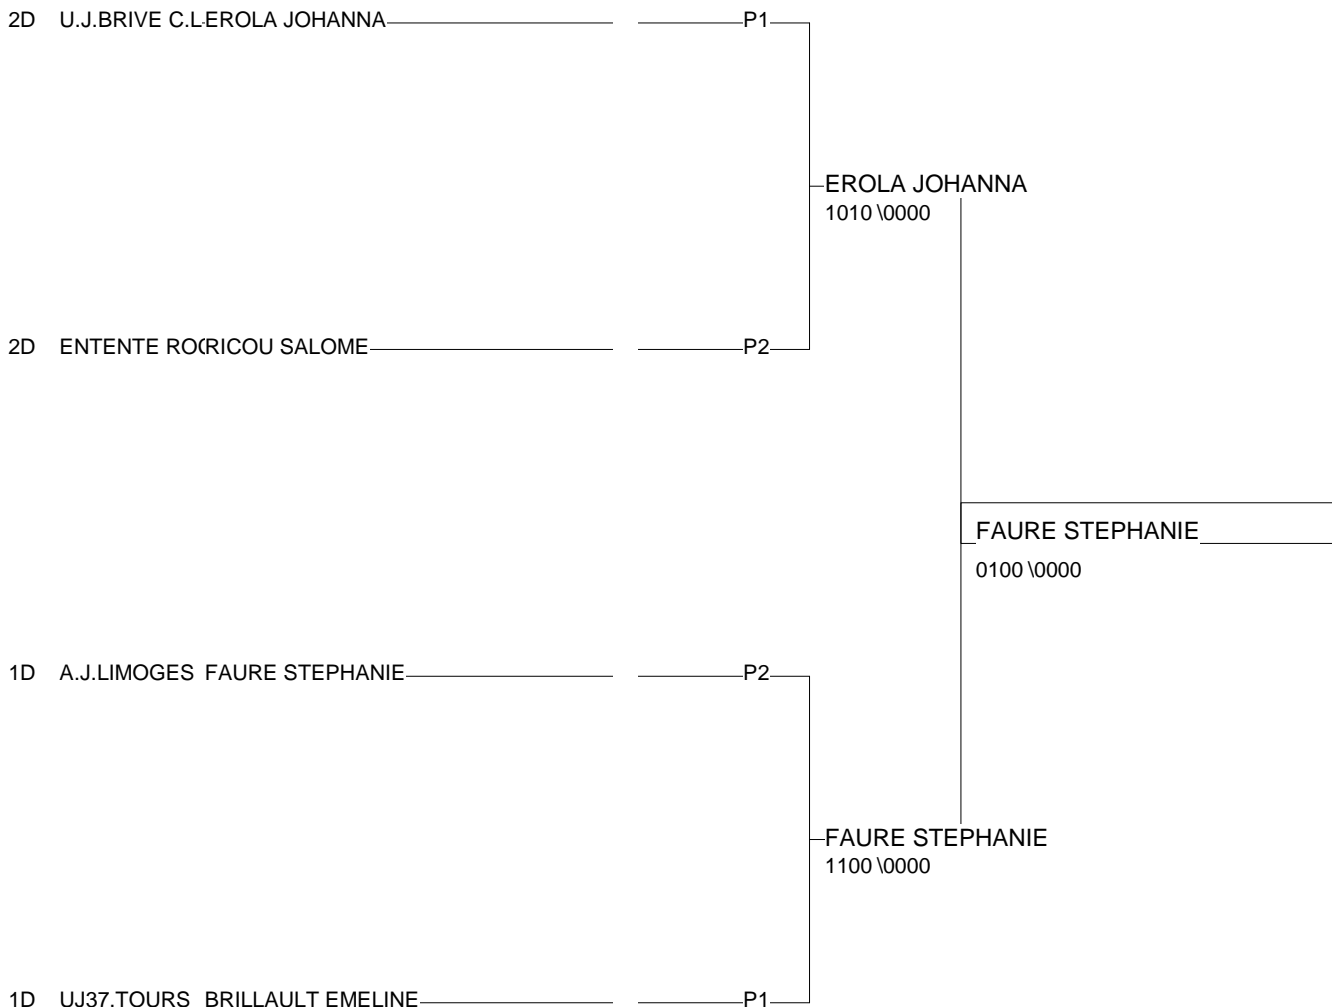

TOURNOI DE ROCHEFORT SENIORS

ROCHEFORT 04/11/2012-04/11/2012

Cat. -63

Nb. Judokas : 4