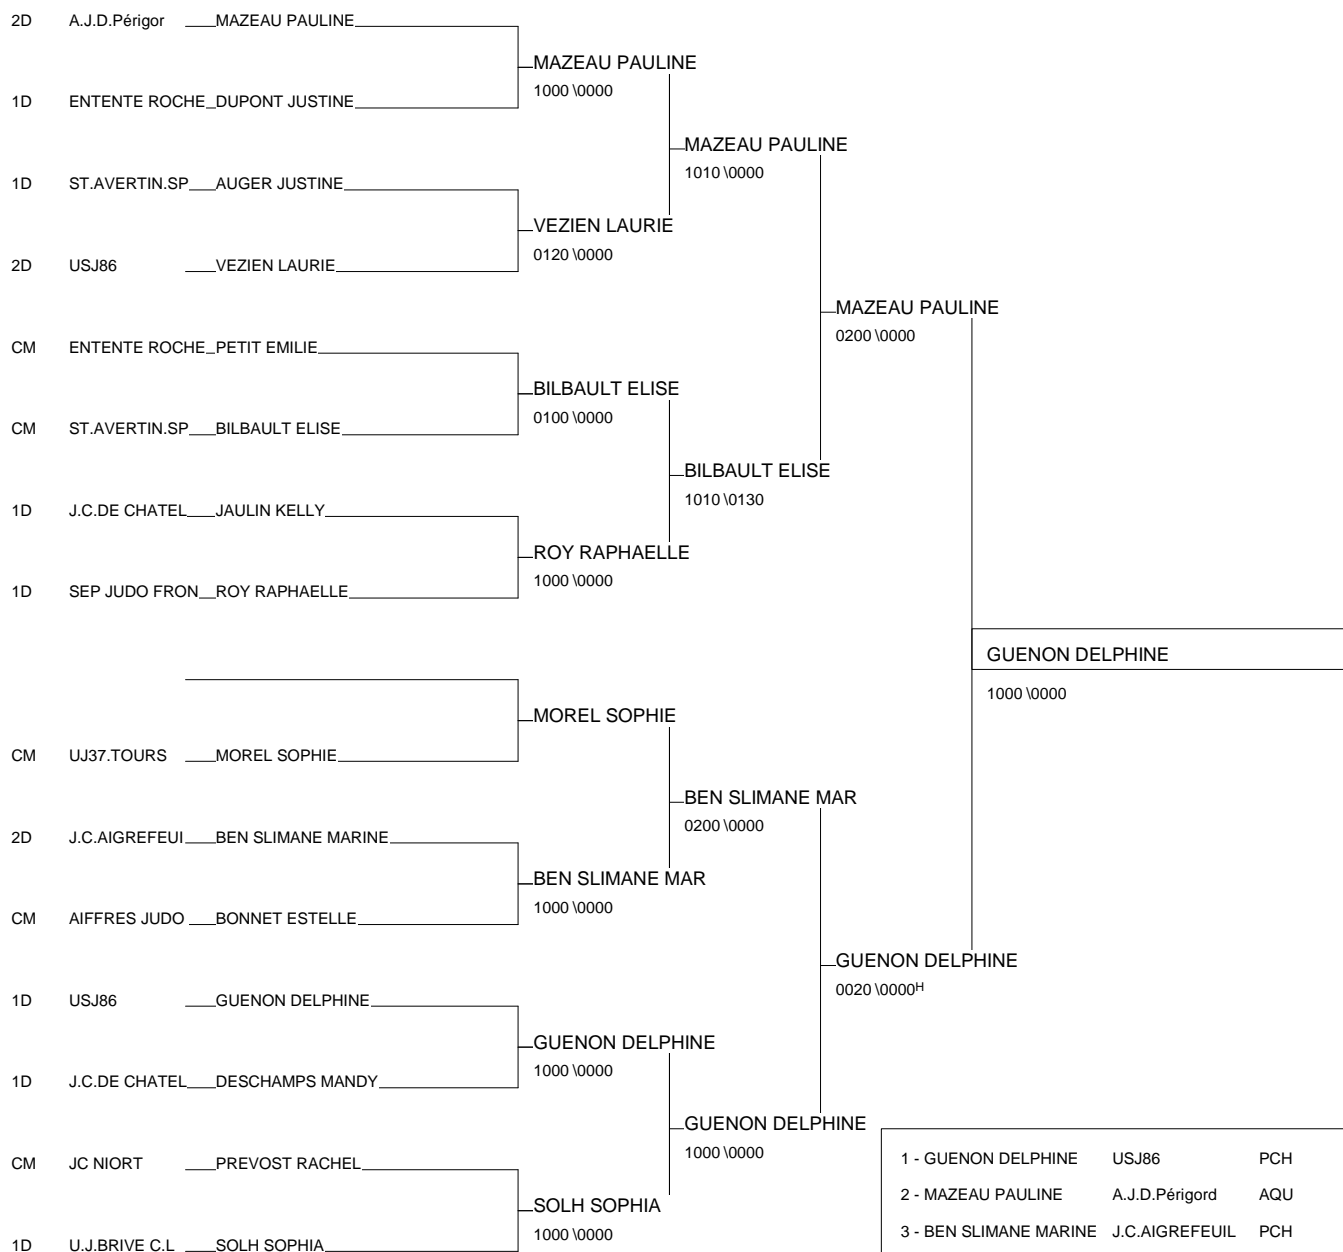

TOURNOI DE ROCHEFORT SENIORS

ROCHEFORT 04/11/2012-04/11/2012

Cat. -57

Nb. Judokas : 15