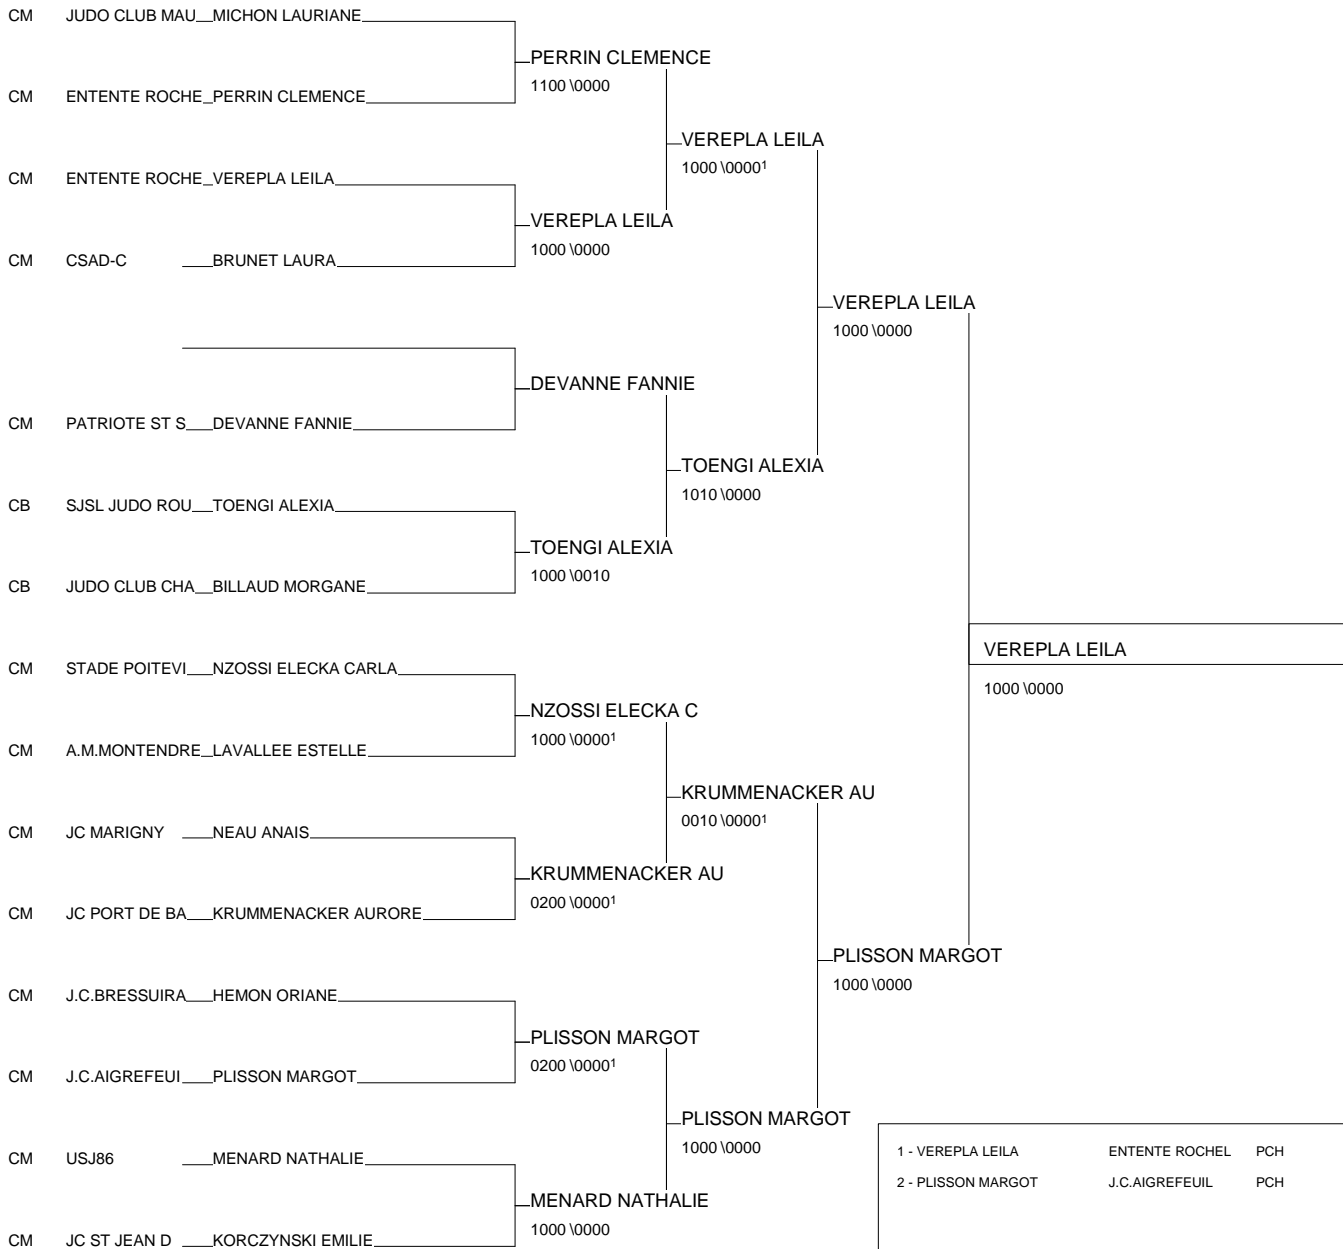

ROCHEFORT

REPECHAGES

CATEGORIE: _____

M5

TOURNOI DE ROCHEFORT CADETS

ROCHEFORT 03/11/2012-03/11/2012

Cat. -57

Nb. Judokas : 15

1 - VEREPLA LEILA	ENTENTE ROCHEL	PCH	17
2 - PLISSON MARGOT	J.C.AIGREFEUIL	PCH	17

Lieu:

ROCHEFORT

REPECHAGES

CATEGORIE:

M57

TOURNOI REGIONAL DE ROCHEFORT

TOURNOI DE ROCHEFORT CADETS