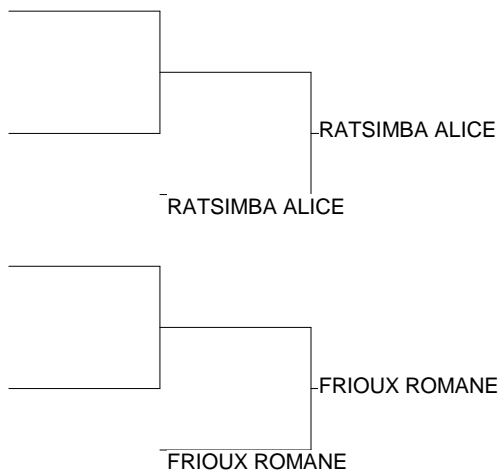

Ordre des combats: 1x2 - 2x3 - 1x3

Poule n°2

1D	87	LIM	FLOIRAT MARINE	A.J.LIMOGES		0220	1000	2/20	1
CM	17	PCH	RATSIMBA ALICE	LA SANTONE JUDO	0000		1010	1/10	2
CM	17	PCH	VIEU ELODIE	ENTENTE ROCHELA	0000	0000		0/0	3

Ordre des combats: 1x2 - 2x3 - 1x3

TOURNOI DE ROCHEFORT CADETS

ROCHEFORT 03/11/2012-03/11/2012

Cat. -48

Nb. Judokas : 4

1 - FERDINAND JULI ALL SCORFF .JBRE	P1
2 - FLOIRAT MARINE A.J.LIMOGES LIM	P2
3 - RATSIMBA ALICE LA SANTONE .PCH	P2
3 - FRIOUX ROMANE JC PORT DE BPCH	P1