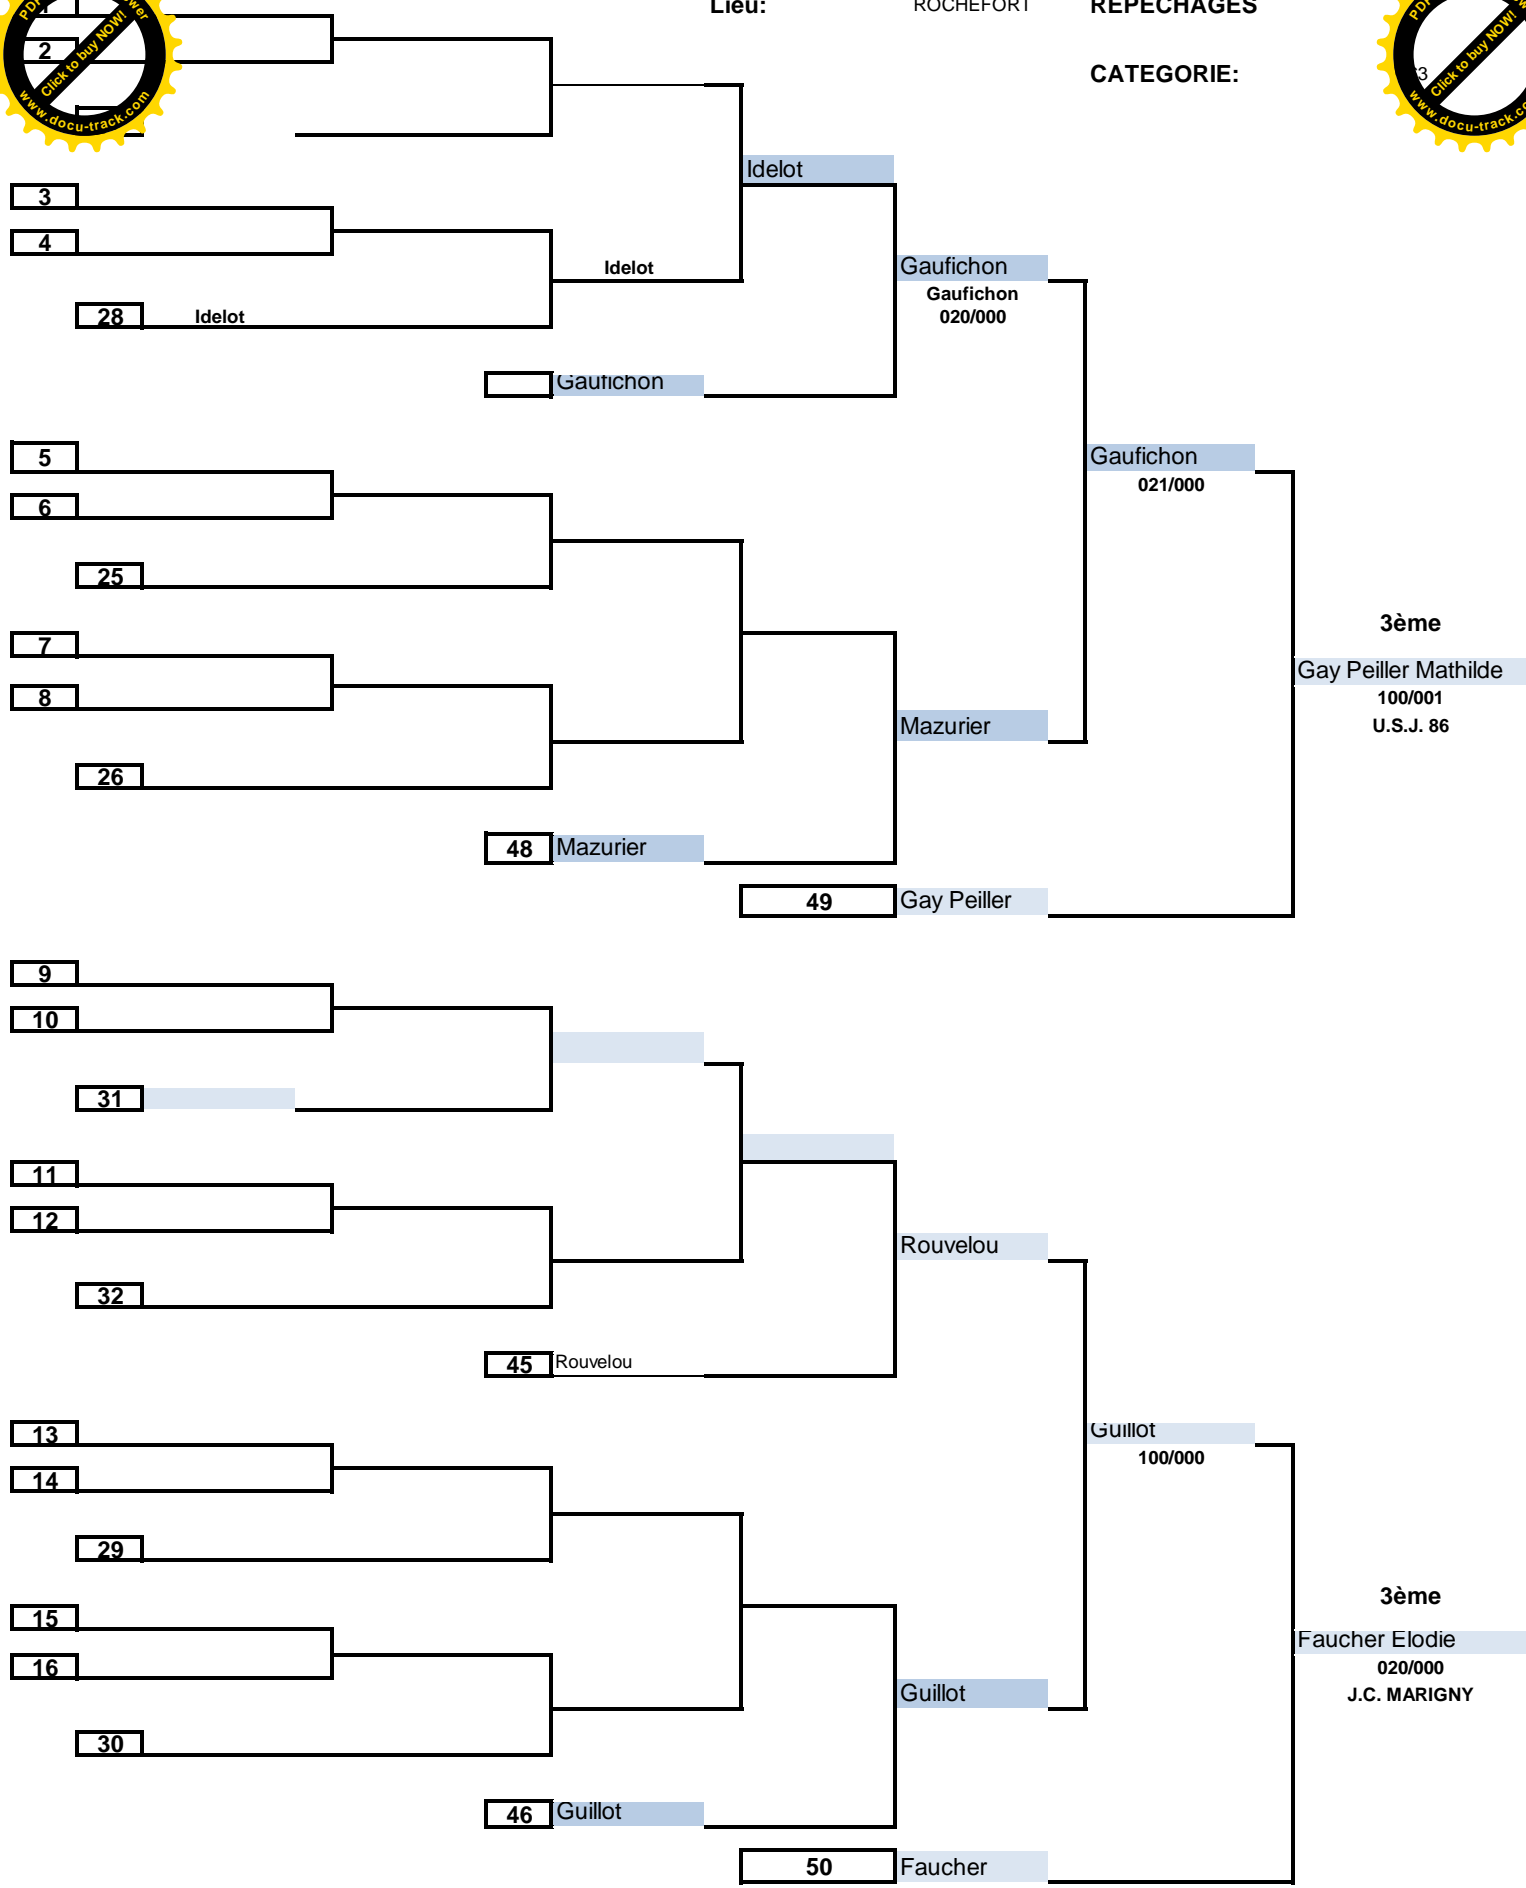

Lieu:

ROCHEFORT

REPECHAGES

CATEGORIE:

TOURNOI REGIONAL DE ROCHEFORT