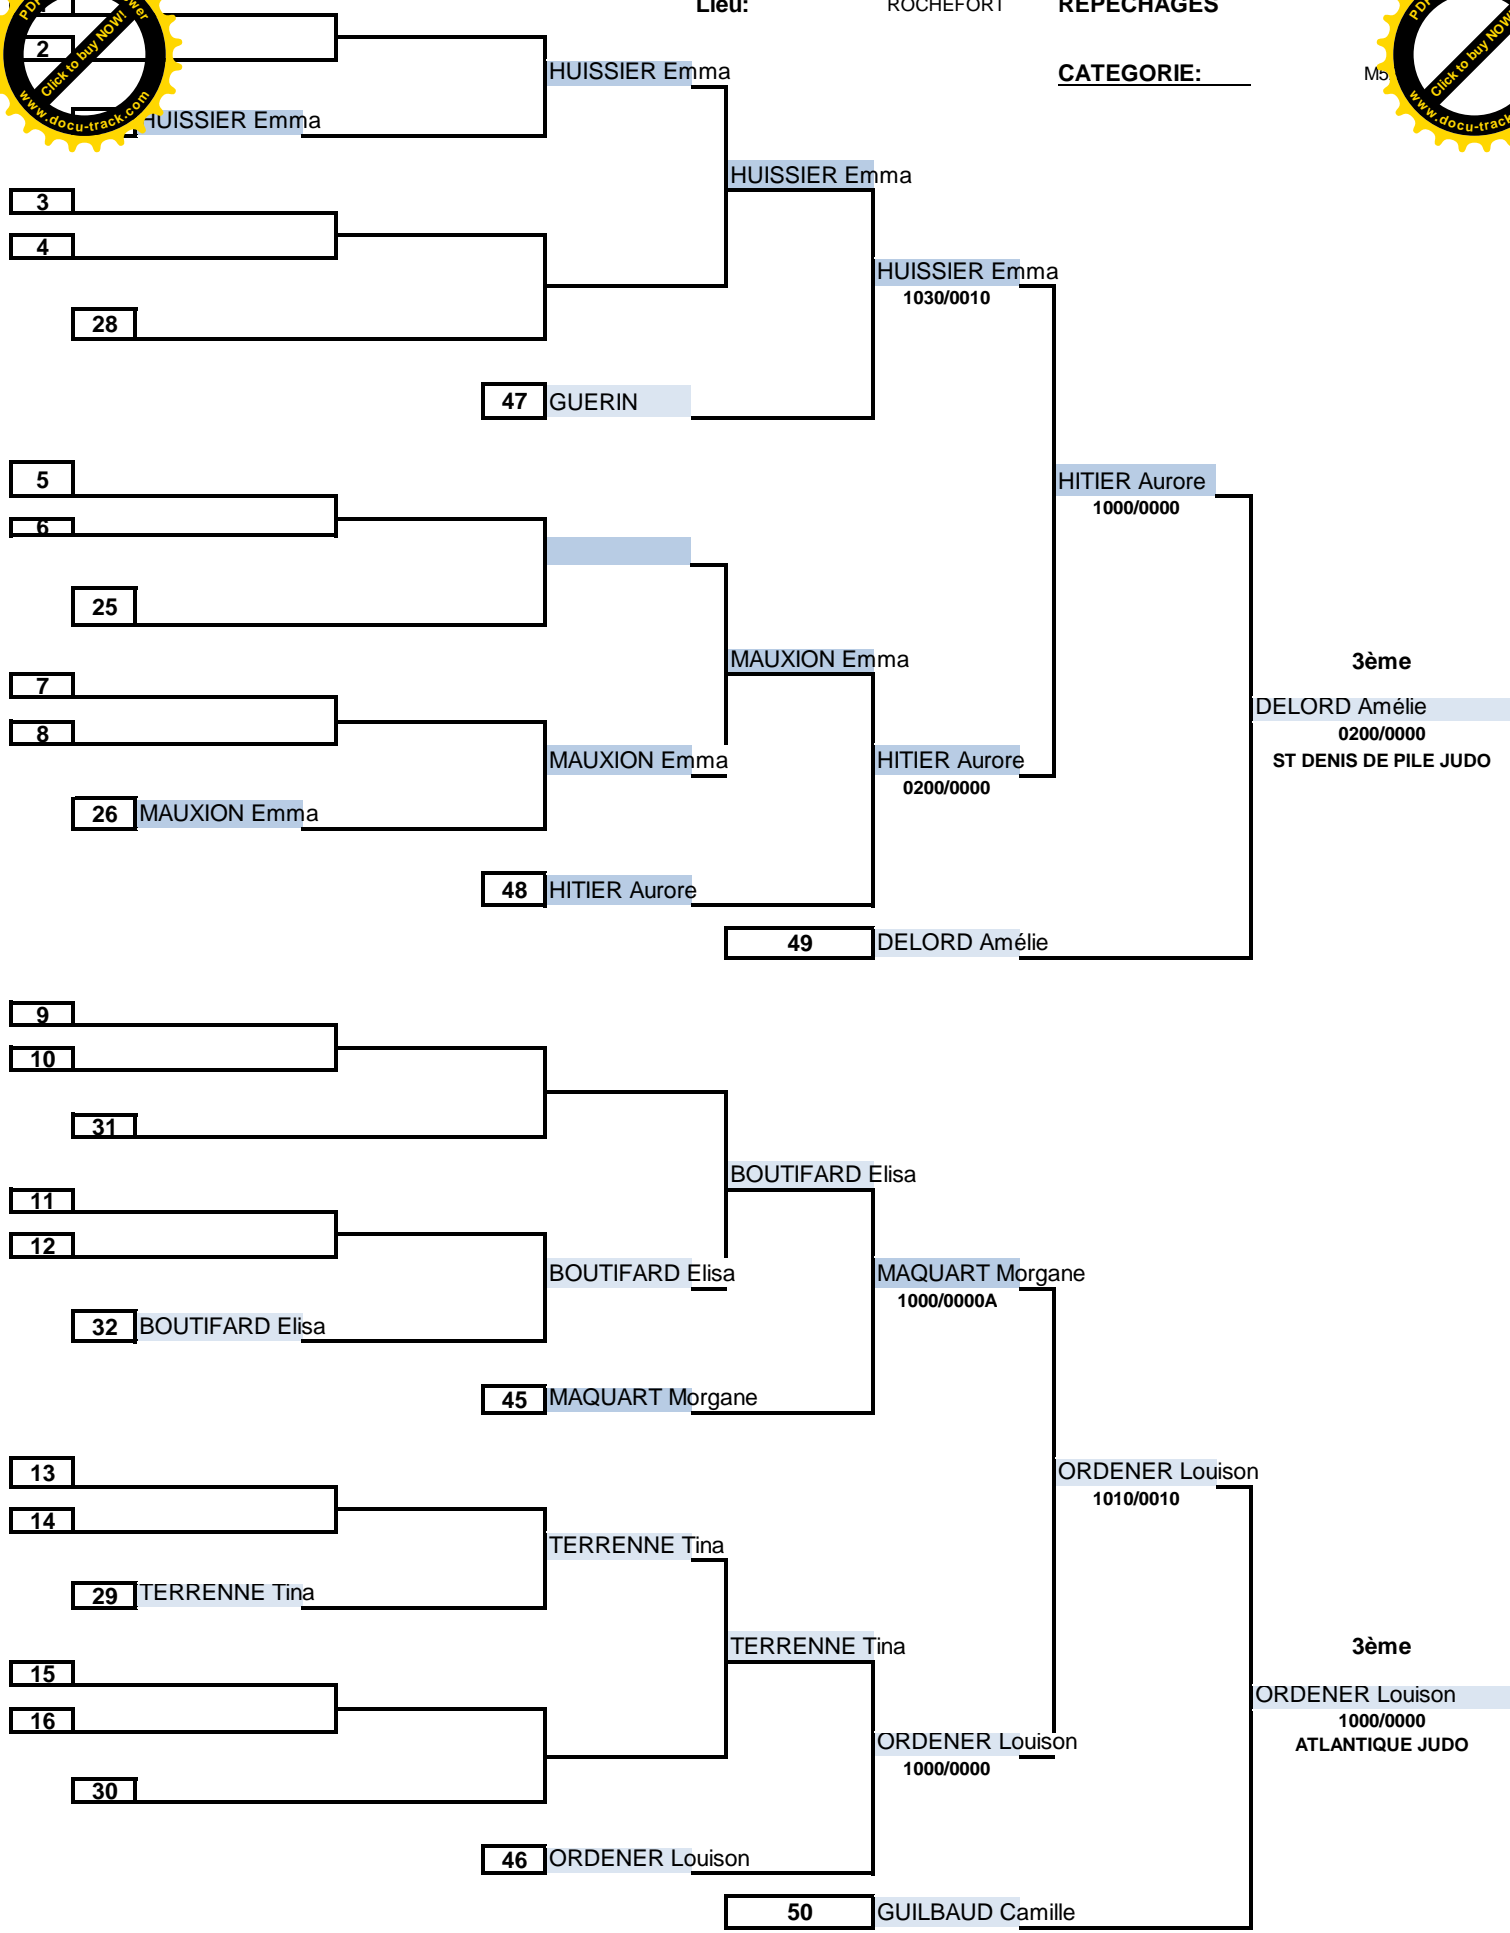

Lieu:

ROCHEFORT

REPECHAGES

CATEGORIE: _____

M5