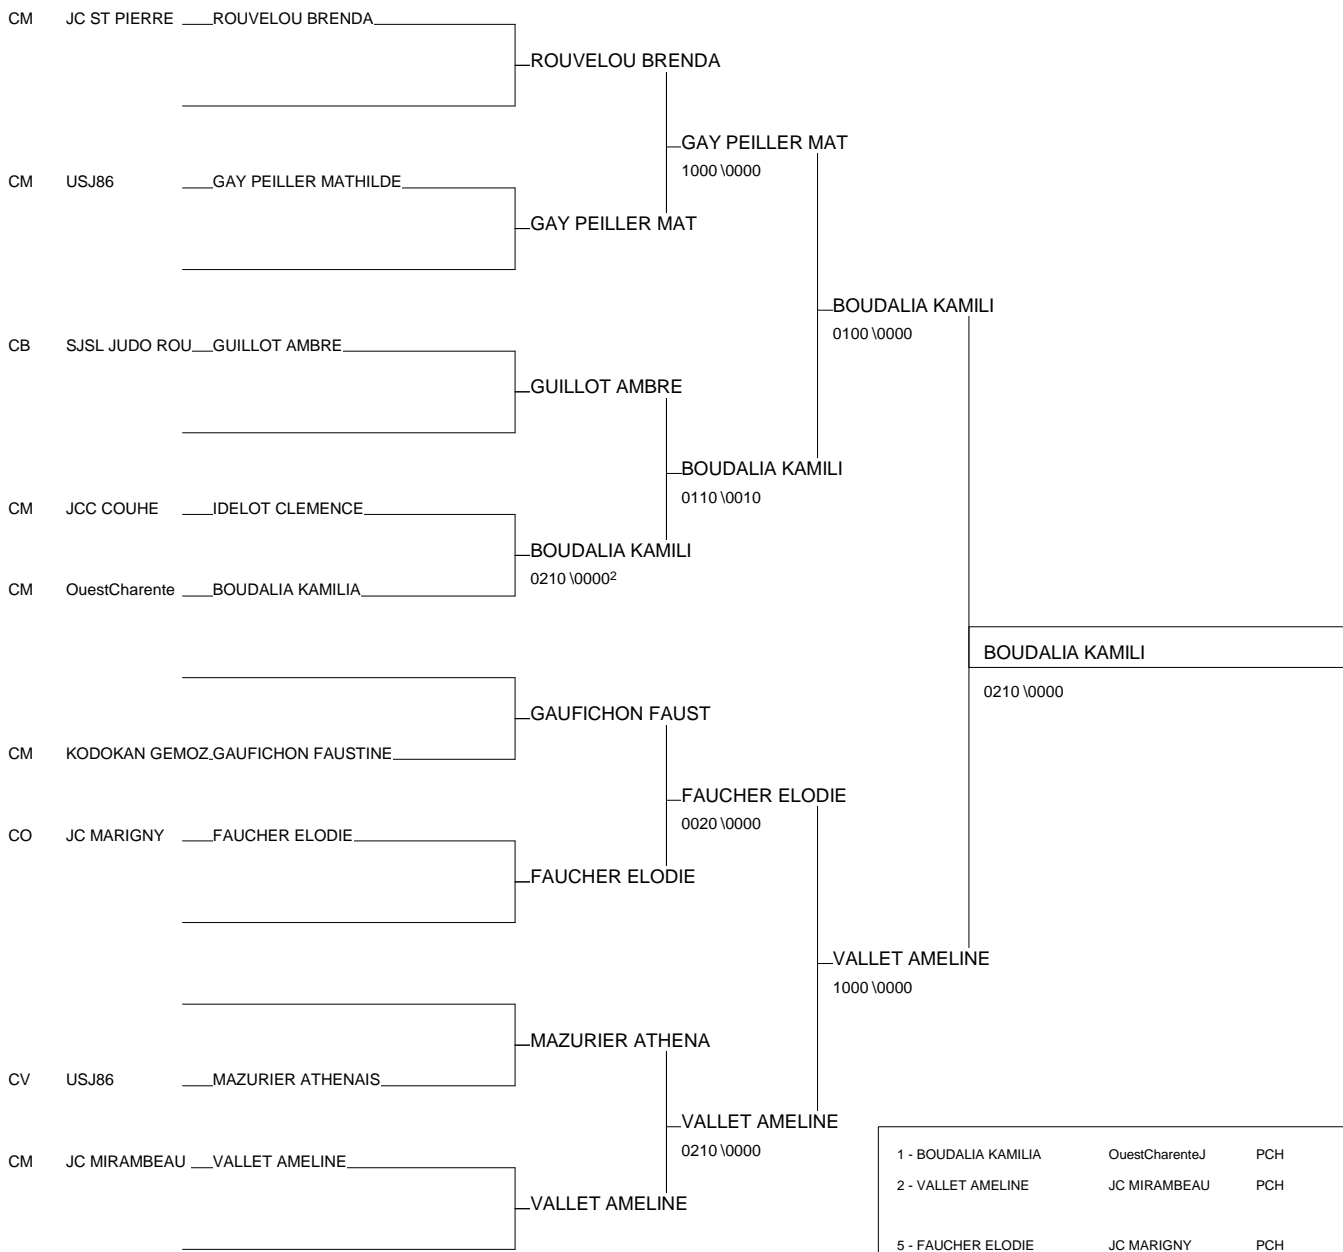

TOURNOI DE ROCHEFORT CADETS

ROCHEFORT 03/11/2012-03/11/2012

Cat. -63

Nb. Judokas : 9

1 - BOUDALIA KAMILIA	OuestCharenteJ	PCH	16
2 - VALLET AMELINE	JC MIRAMBEAU	PCH	17
5 - FAUCHER ELODIE	JC MARIGNY	PCH	79