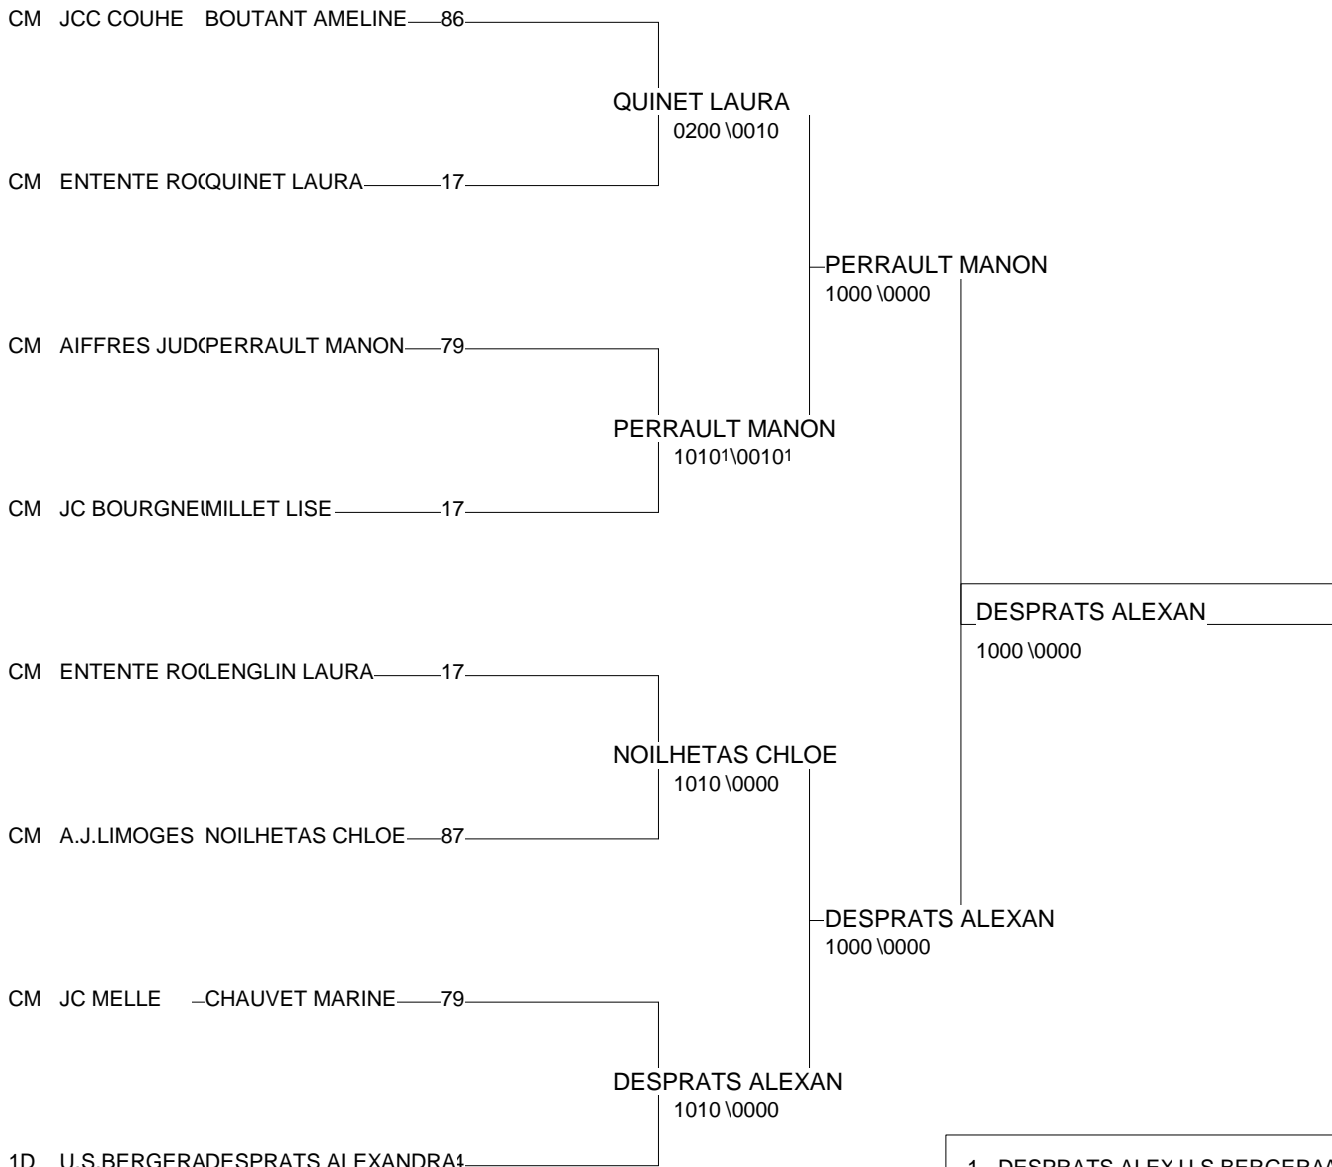

TOURNOI DE ROCHEFORT CADETS

ROCHEFORT 03/11/2012-03/11/2012

Cat. -70

Nb. Judokas : 8