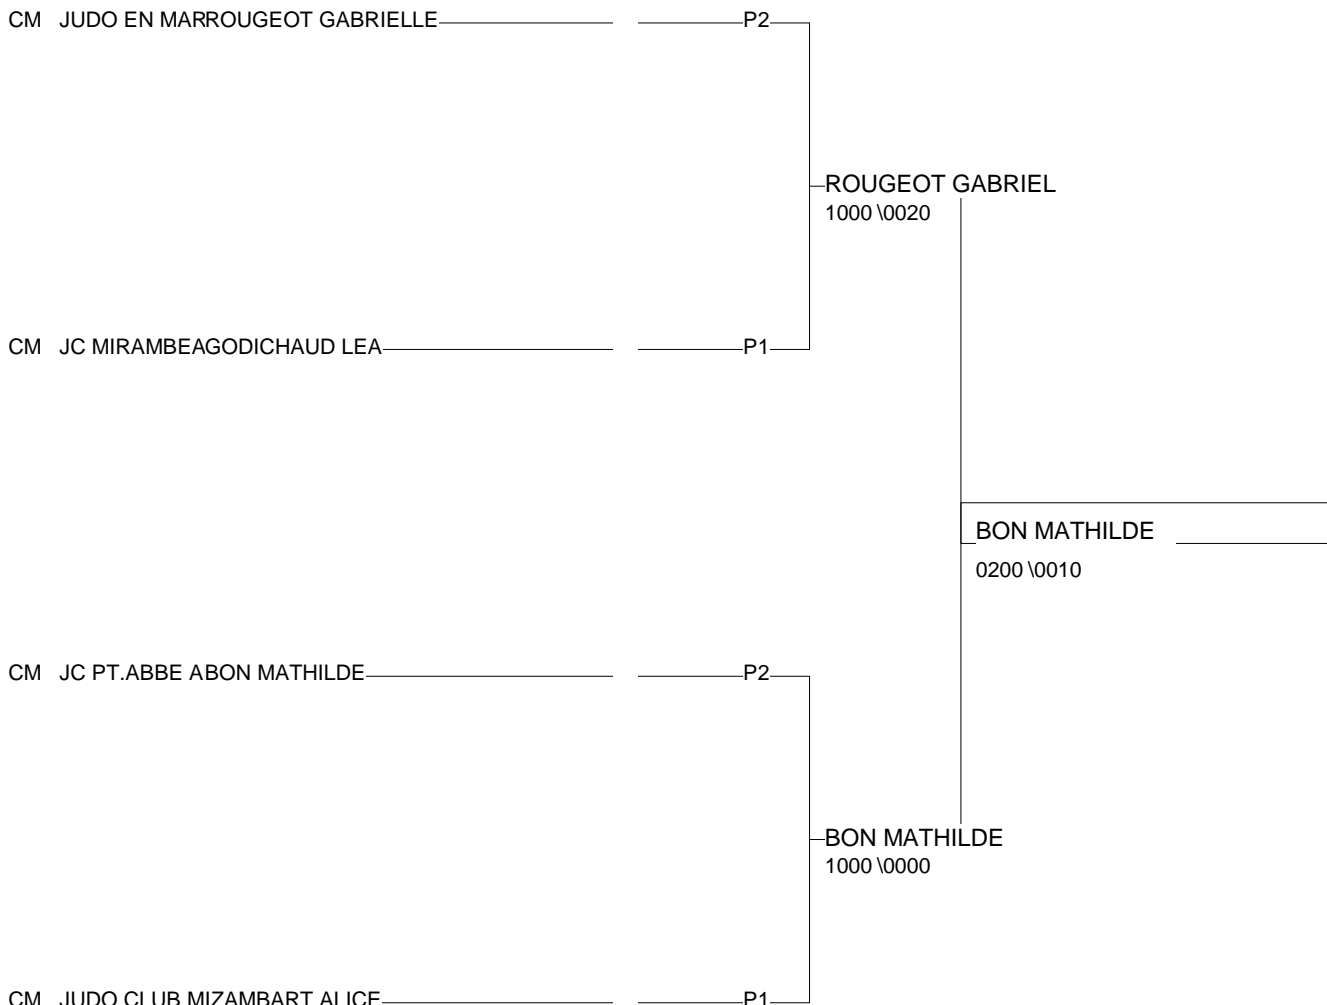

Ordre des combats: 1x2 - 2x3 - 1x3

Poule n°2

CM	33	AQU	VAURY CLAIRE	ST DENIS DE PIL		0000		0/0	3
CM	23	LIM	ROUGEOT GABRIEL	JUDO EN MARCHE	1010		0000	1/10	2
CM	17	PCH	BON MATHILDE	JC PT.ABBE ARNO		1000		1/10	1

Ordre des combats: 1x2 - 2x3 - 1x3

TOURNOI DE ROCHEFORT CADETS

ROCHEFORT 03/11/2012-03/11/2012

Cat. +70

Nb. Judokas : 4

1 - BON MATHILDE	JC PT.ABBE APCH	P2
2 - ROUGEOT GABR	JUDO EN MARLIM	P2
3 - IZAMBART ALICE	JUDO CLUB MPCH	P1
3 - GODICHAUD LEA	JC MIRAMBEAPCH	P1