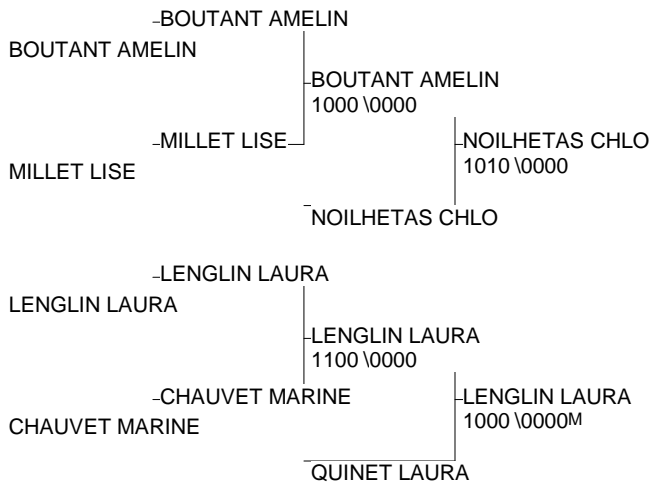

TOURNOI REGIONAL DE ROCHEFORT

TOURNOI DE ROCHEFORT CADETS

ROCHEFORT 03/11/2012-03/11/2012

Cat. -70

Nb. Judokas : 8

1 - DESPRATS ALEX U.S.BERGERAAQU	24
2 - PERRAULT MANK AIFFRES JUD(PCH	79
3 - NOILHETAS CHLO A.J.LIMOGES LIM	87
3 - LENGLIN LAURA ENTENTE RO(PCH	17
5 - BOUTANT AMELI JCC COUHE PCH	86
5 - QUINET LAURA ENTENTE RO(PCH	17
7 - MILLET LISE JC BOURGNEIPCH	17
7 - CHAUVET MARIN JC MELLE PCH	79

TOURNOI DE ROCHEFORT CADETS

ROCHEFORT 03/11/2012-03/11/2012

Cat. +70

Nb. Judokas : 6

Poule n°1

CM	79	PCH	IZAMBART ALICE	JUDO CLUB MAUZE		0000	00301	1/5	2
CM	17	PCH	GODICHAUD LEA	JC MIRAMBEAU	1100		1000	2/20	1
CV	16	PCH	CASSARD MARION	C.O.COIRONNAIS	0010	0000		0/0	3