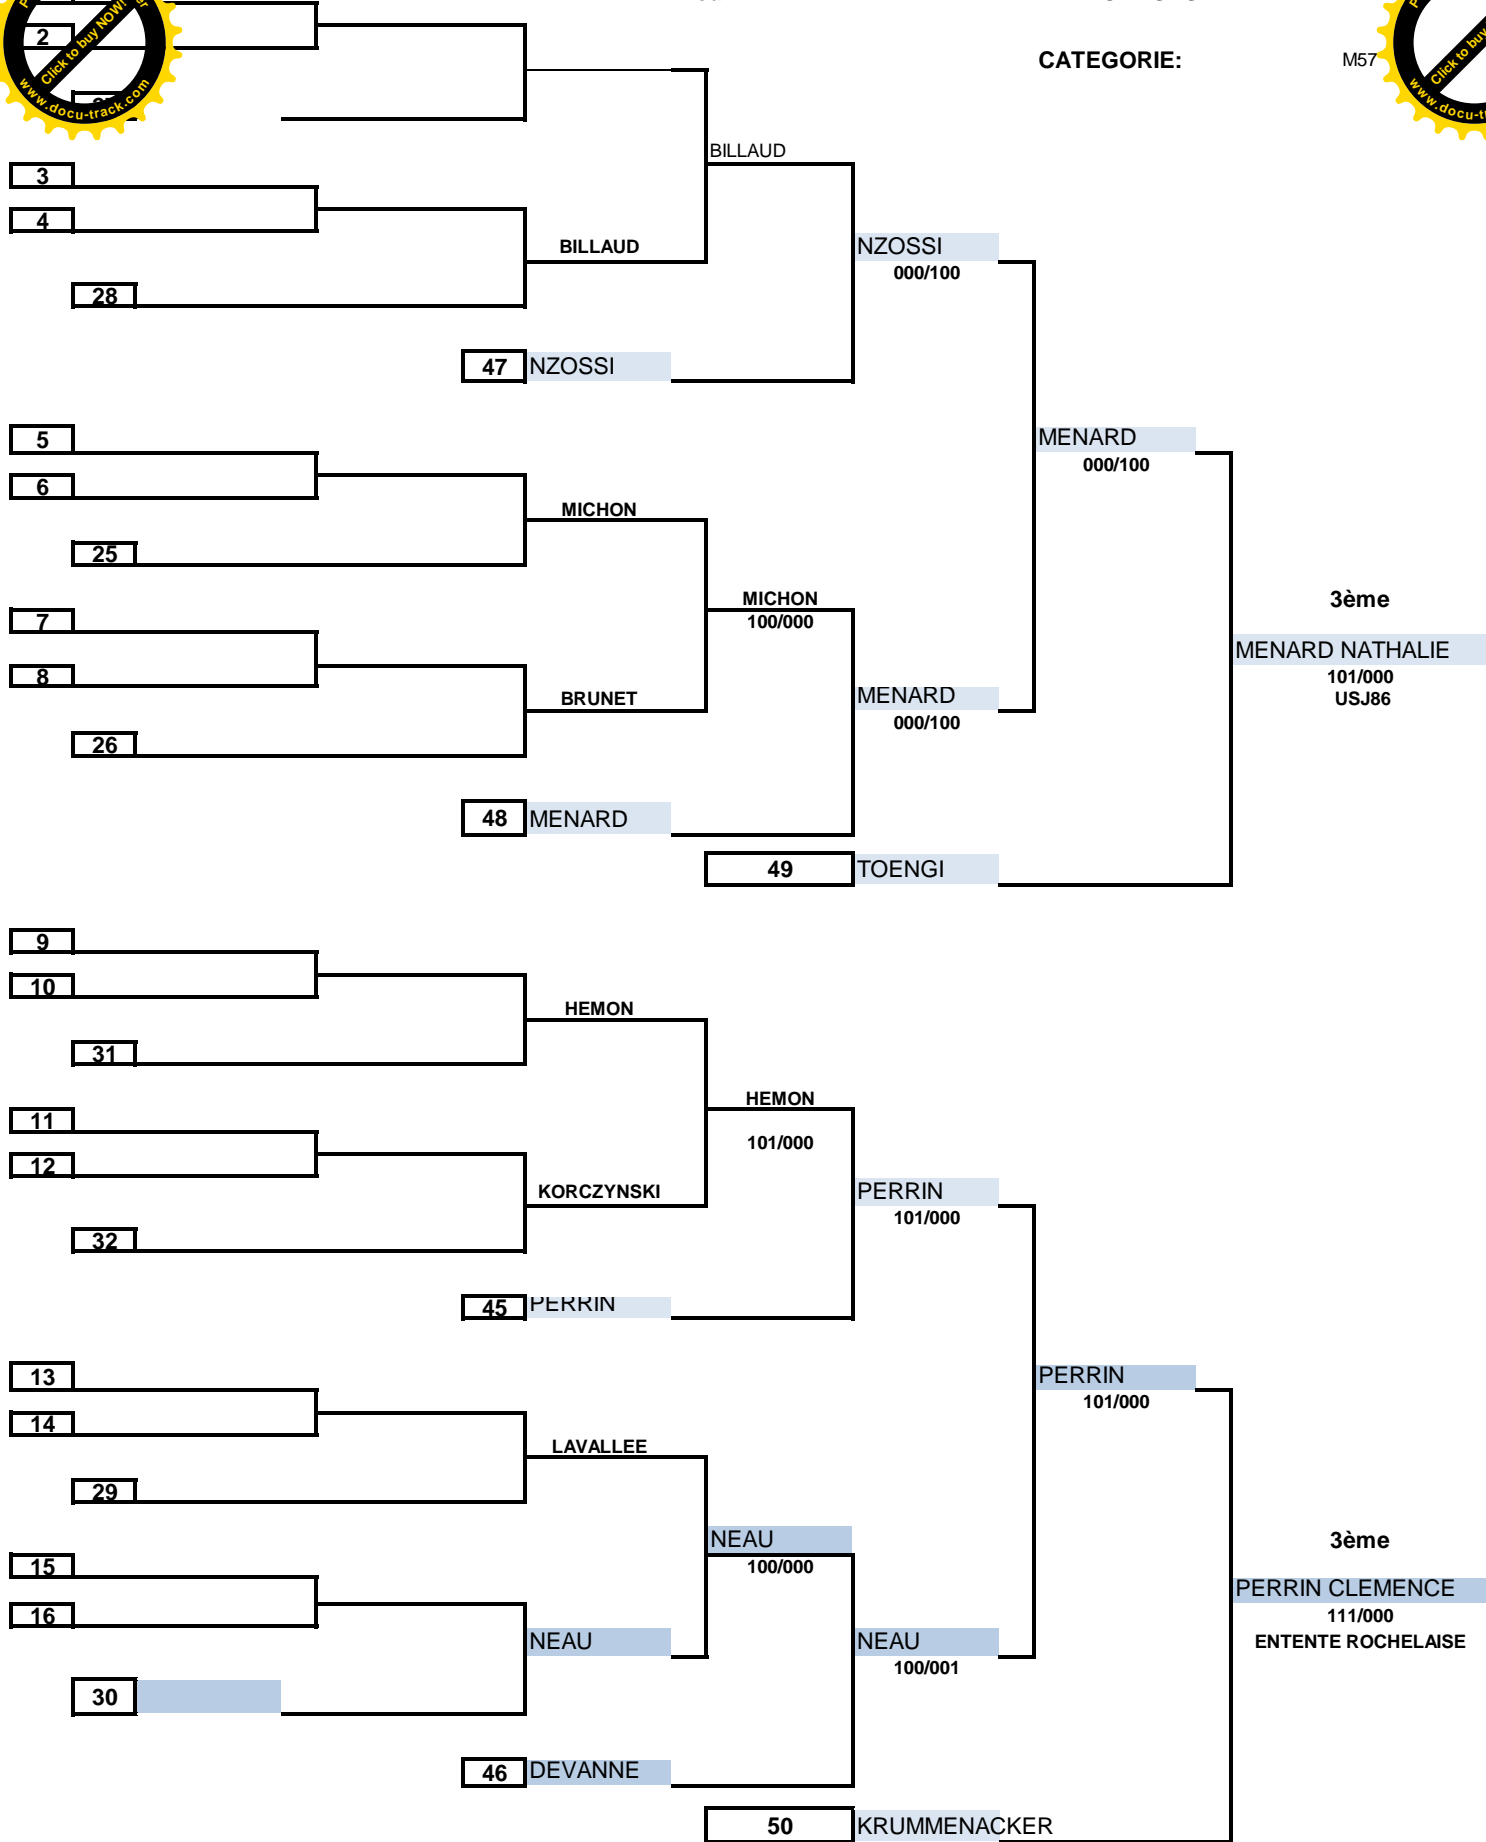

1 - VEREPLA LEILA	ENTENTE ROCHEL	PCH	17
2 - PLISSON MARGOT	J.C.AIGREFEUIL	PCH	17

Lieu:

ROCHEFORT

REPECHAGES

CATEGORIE:

M57

TOURNOI REGIONAL DE ROCHEFORT

TOURNOI DE ROCHEFORT CADETS