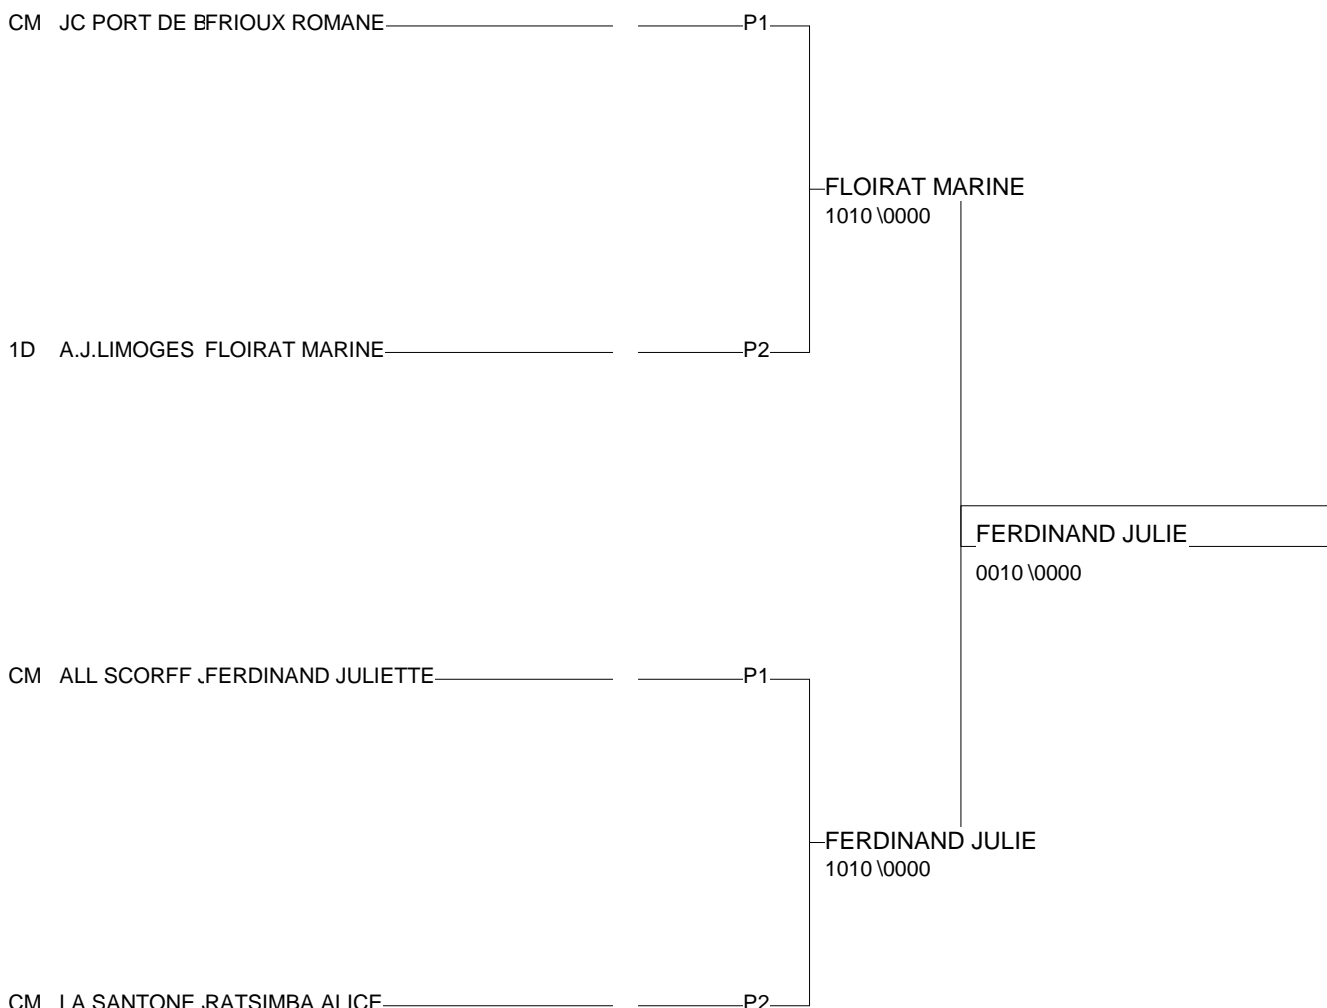

Ordre des combats: 1x2 - 2x3 - 1x3

Poule n°2

1D	87	LIM	FLOIRAT MARINE	A.J.LIMOGES		0220	1000	2/20	1
CM	17	PCH	RATSIMBA ALICE	LA SANTONE JUDO	0000		1010	1/10	2
CM	17	PCH	VIEU ELODIE	ENTENTE ROCHELA	0000	0000		0/0	3

Ordre des combats: 1x2 - 2x3 - 1x3

TOURNOI DE ROCHEFORT CADETS

ROCHEFORT 03/11/2012-03/11/2012

Cat. -48

Nb. Judokas : 4

1 - FERDINAND JULI ALL SCORFF .JBRE	P1
2 - FLOIRAT MARINE A.J.LIMOGES LIM	P2
3 - RATSIMBA ALICE LA SANTONE .PCH	P2
3 - FRIOUX ROMANE JC PORT DE BPCH	P1