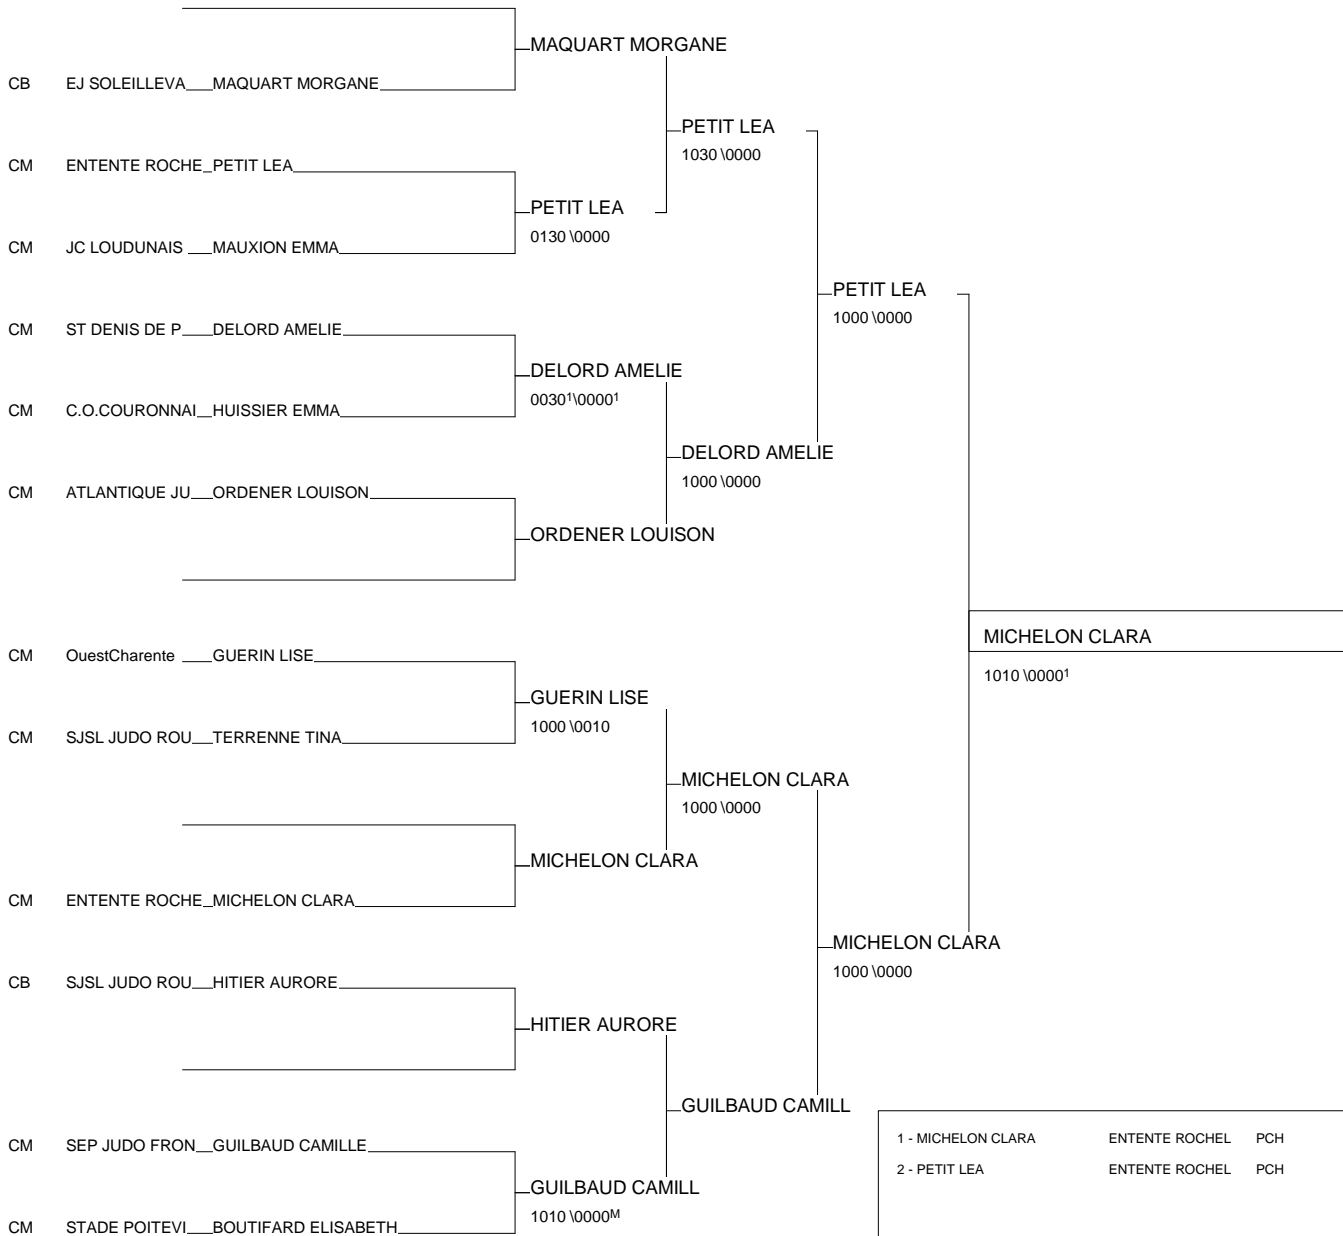

TOURNOI DE ROCHEFORT CADETS

ROCHEFORT 03/11/2012-03/11/2012

Cat. -52

Nb. Judokas : 12