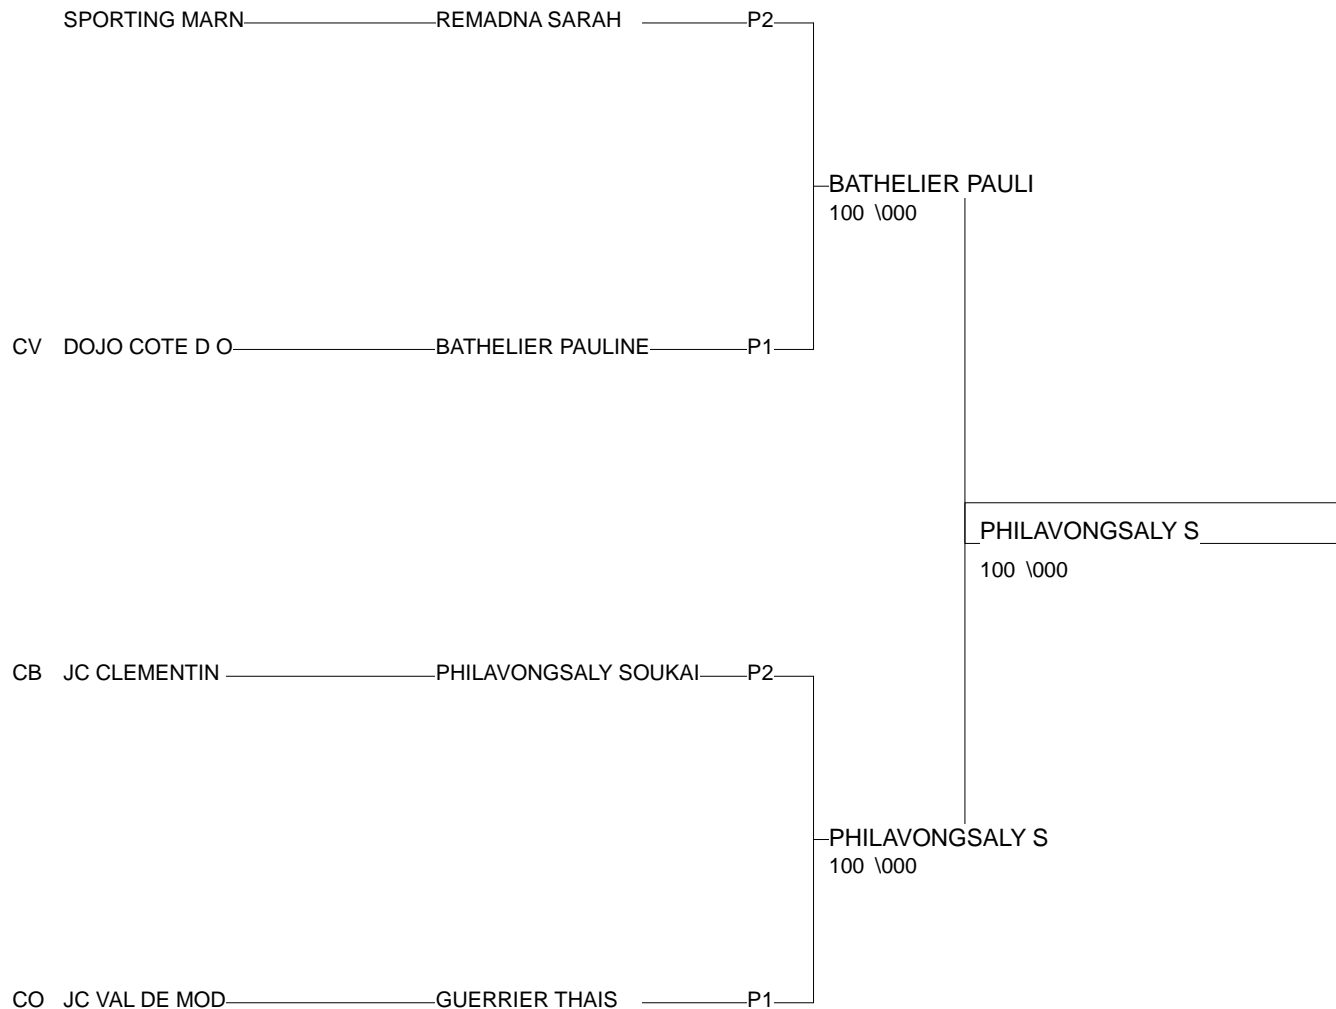

OPEN DE BOURGOGNE MINIMES

SENS 13/05/2012

Cat. -63

Nb. Judokas : 4

1 - PHILAVONGSALY JC CLEMENTIIBOU	P2
2 - BATHELIER PAUL DOJO COTE DBOU	P1
3 - REMADNA SARAI SPORTING MACHA	P2
3 - GUERRIER THAIS JC VAL DE MOALS	P1