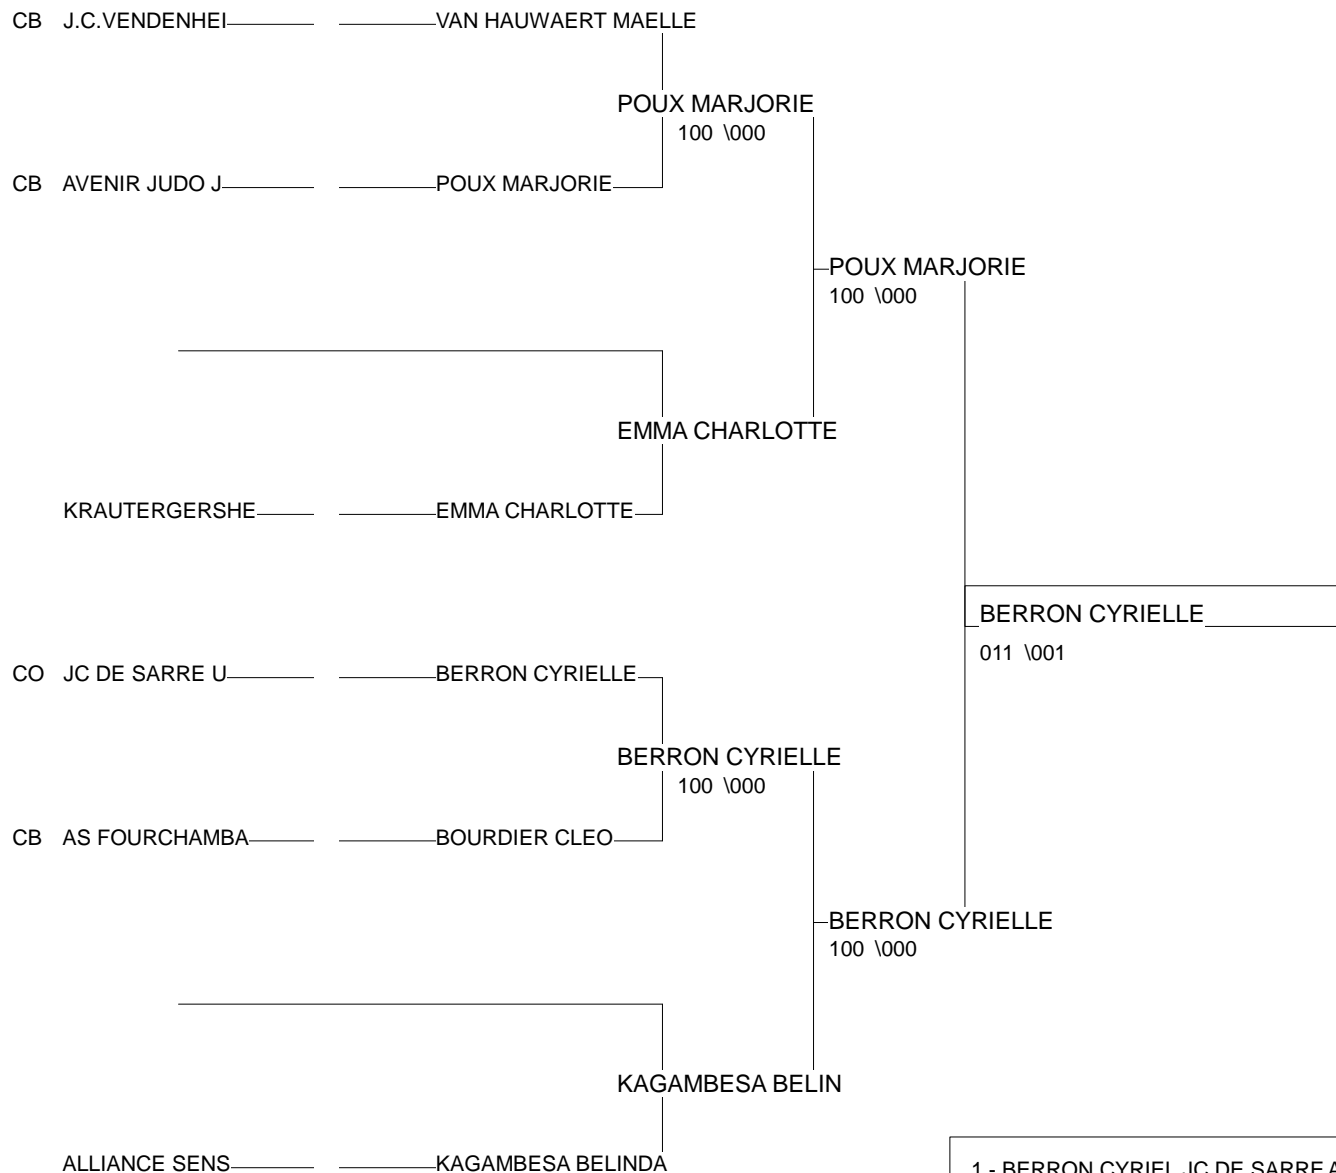

Ordre des combats: 1x2 - 2x3 - 1x3

Poule n°2

CV	67	ALS	SCHWERTZ MELANI	JC HAGUENAU		000	000	0/0	3
CM	52	CHA	BROUARD HELOISE	JC DE LA BLAISE	100		100	2/20	1
CB	78	78	BOILET CATHY	BUDO CLUB ELANC	100	000		1/10	2

Ordre des combats: 1x2 - 2x3 - 1x3

OPEN DE BOURGOGNE MINIMES

SENS 13/05/2012

Cat. -57

Nb. Judokas : 6

1 - BERRON CYRIEL JC DE SARRE ALS	P1
2 - POUX MARJORIE AVENIR JUDO BOU	P2
3 - VAN HAUWAERT J.C.VENDENHALS	P1
3 - EMMA CHARLOT KRAUTERGERALS	P3
5 - KAGAMBESA BEL ALLIANCE SEMBOU	P2
5 - BOURDIER CLEC AS FOURCHAIBOU	P3