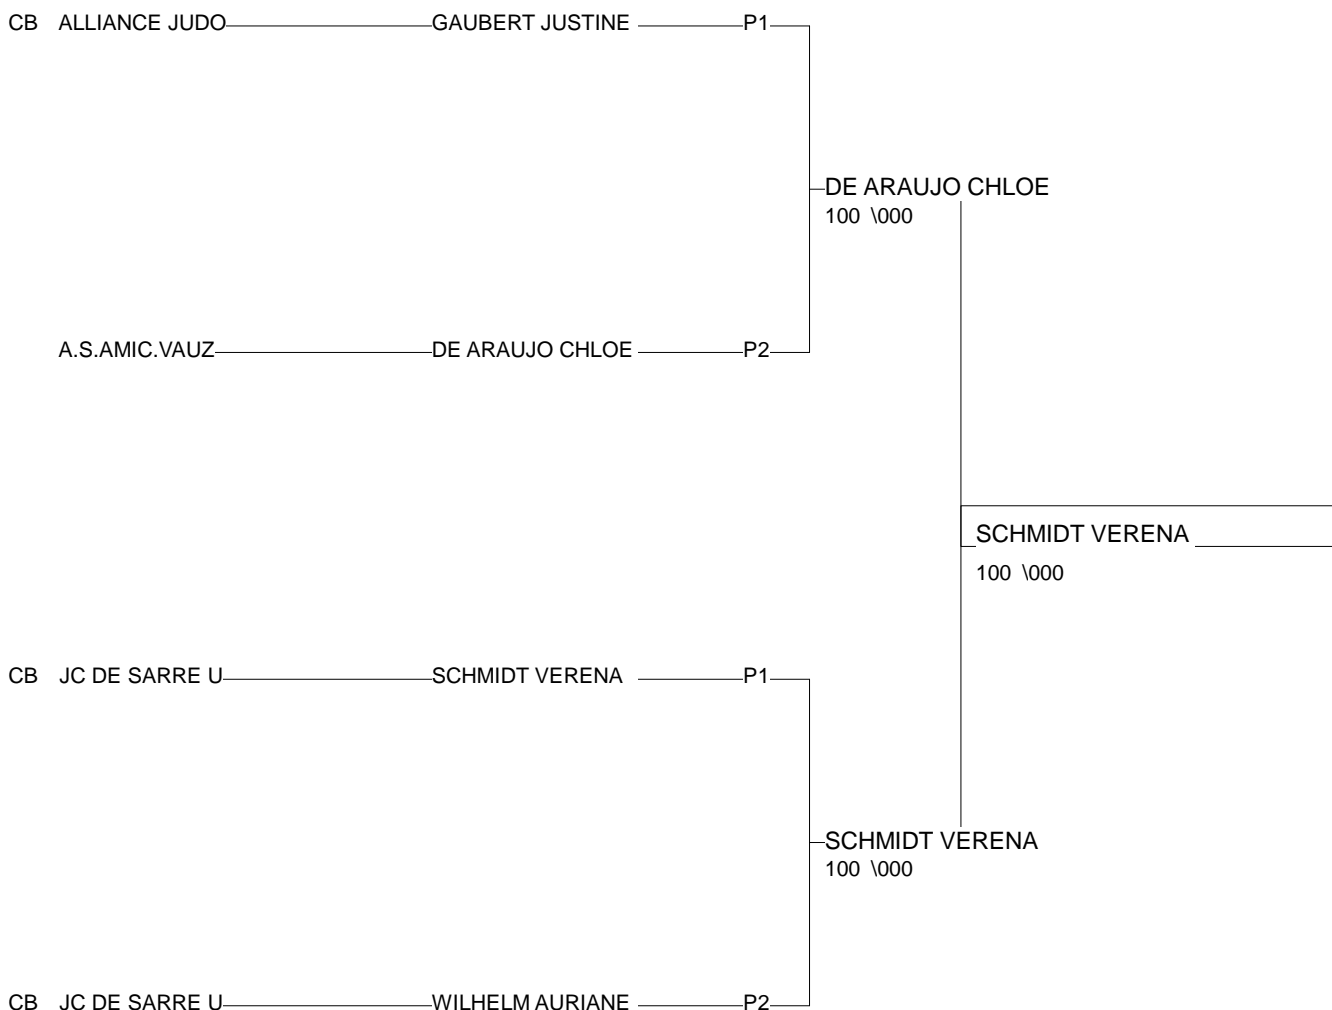

OPEN DE BOURGOGNE MINIMES

SENS 13/05/2012

Cat. -36

Nb. Judokas : 4