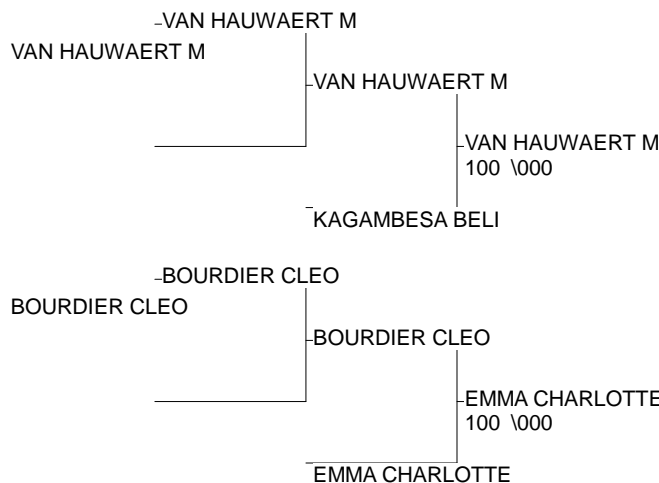

Ordre des combats: 1x2 - 2x3 - 1x3

Poule n°2

CV	67	ALS	SCHWERTZ MELANI	JC HAGUENAU		000	000	0/0	3
CM	52	CHA	BROUARD HELOISE	JC DE LA BLAISE	100		100	2/20	1
CB	78	78	BOILET CATHY	BUDO CLUB ELANC	100	000		1/10	2

Ordre des combats: 1x2 - 2x3 - 1x3

OPEN DE BOURGOGNE MINIMES

SENS 13/05/2012

Cat. -57

Nb. Judokas : 6

1 - BERRON CYRIEL JC DE SARRE ALS	P1
2 - POUX MARJORIE AVENIR JUDO BOU	P2
3 - VAN HAUWAERT J.C.VENDENHALS	P1
3 - EMMA CHARLOT KRAUTERGERALS	P3
5 - KAGAMBESA BEL ALLIANCE SEMBOU	P2
5 - BOURDIER CLEC AS FOURCHAIBOU	P3

Ordre des combats: 1x2 - 2x3 - 1x3

Poule n°2

CB	89	BOU	POUX MARJORIE	AVENIR JUDO JUJ		100	100	2/20	1
CO	67	ALS	RIEFFEL AUDREY	A.M PAYS MOSSIG	000		000	0/0	3
	89	BOU	KAGAMBESA BELIN	ALLIANCE SENS J	000	100		1/10	2