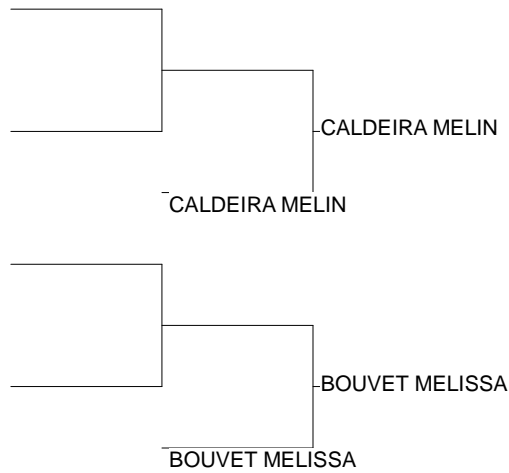

Ordre des combats: 1x2 - 2x3 - 1x3

Poule n°2

CB	67	ALS	WILHELM AURIANE	JC DE SARRE UNI		000	100	1/10	2
	58	BOU	DE ARAUJO CHLOE	A.S.AMIC.VAUZEL	100		001	2/15	1
	67	ALS	KIRMANN LEA	KRAUTERGERSHEIM	000	000		0/0	3

Ordre des combats: 1x2 - 2x3 - 1x3

OPEN DE BOURGOGNE MINIMES

SENS 13/05/2012

Cat. -40

Nb. Judokas : 4

1 - FAUVET KRISTY AVENIR CREG77	P1
2 - ESSAFRI JIHANE AS QUETIGNYBOU	P2
3 - BOUVET MELISS JUDO CLUB A\BOU	P1
3 - CALDEIRA MELIN JC CLEMENTI\BOU	P2