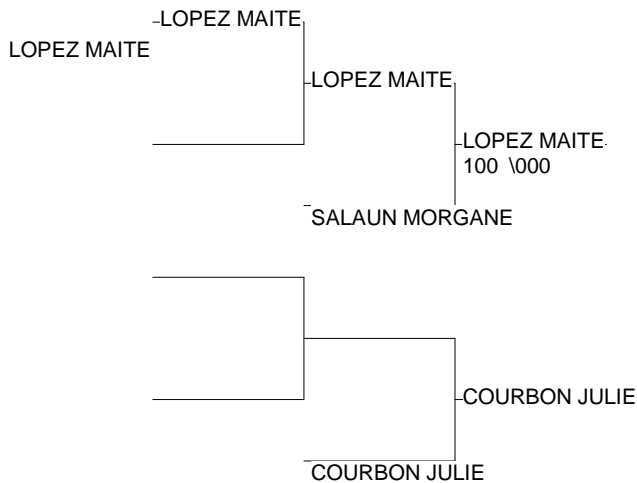

Ordre des combats: 1x2 - 2x3 - 1x3

Poule n°2

CV	89	BOU	PELLETIER SOLEN	J.C.ST FLORENTI		000	000	0/0	3
CV	89	BOU	CALDEIRA MELINE	JC CLEMENTIN	010		000	1/7	2
	21	BOU	ESSAFRI JIHANE	AS QUETIGNY	100	100		2/20	1

Ordre des combats: 1x2 - 2x3 - 1x3

OPEN DE BOURGOGNE MINIMES

SENS 13/05/2012

Cat. -44

Nb. Judokas : 5

1 - TIJOUX ELAURA	SC BRIARD	77	P2
2 - SALGADO CHARI	JC CLEMENTIIBOU		P2
3 - LOPEZ MAITE	J.C.QUATZENIALS		P1
3 - COURBON JULIE	J.C.MARCKOLALS		P1
5 - SALAUN MORGANE	SPORTING MACHA		P1

Ordre des combats: 1x2 - 2x3 - 1x3

Poule n°2

CV	89	BOU	SALGADO CHARLOT	JC CLEMENTIN		100	100	2/20	1
CB	67	ALS	KEIFFER ELOANN	J.C.BISCHWILLER	000		000	0/0	3
CV	77	77	TIJOUX ELAURA	SC BRIARD	000	100		1/10	2