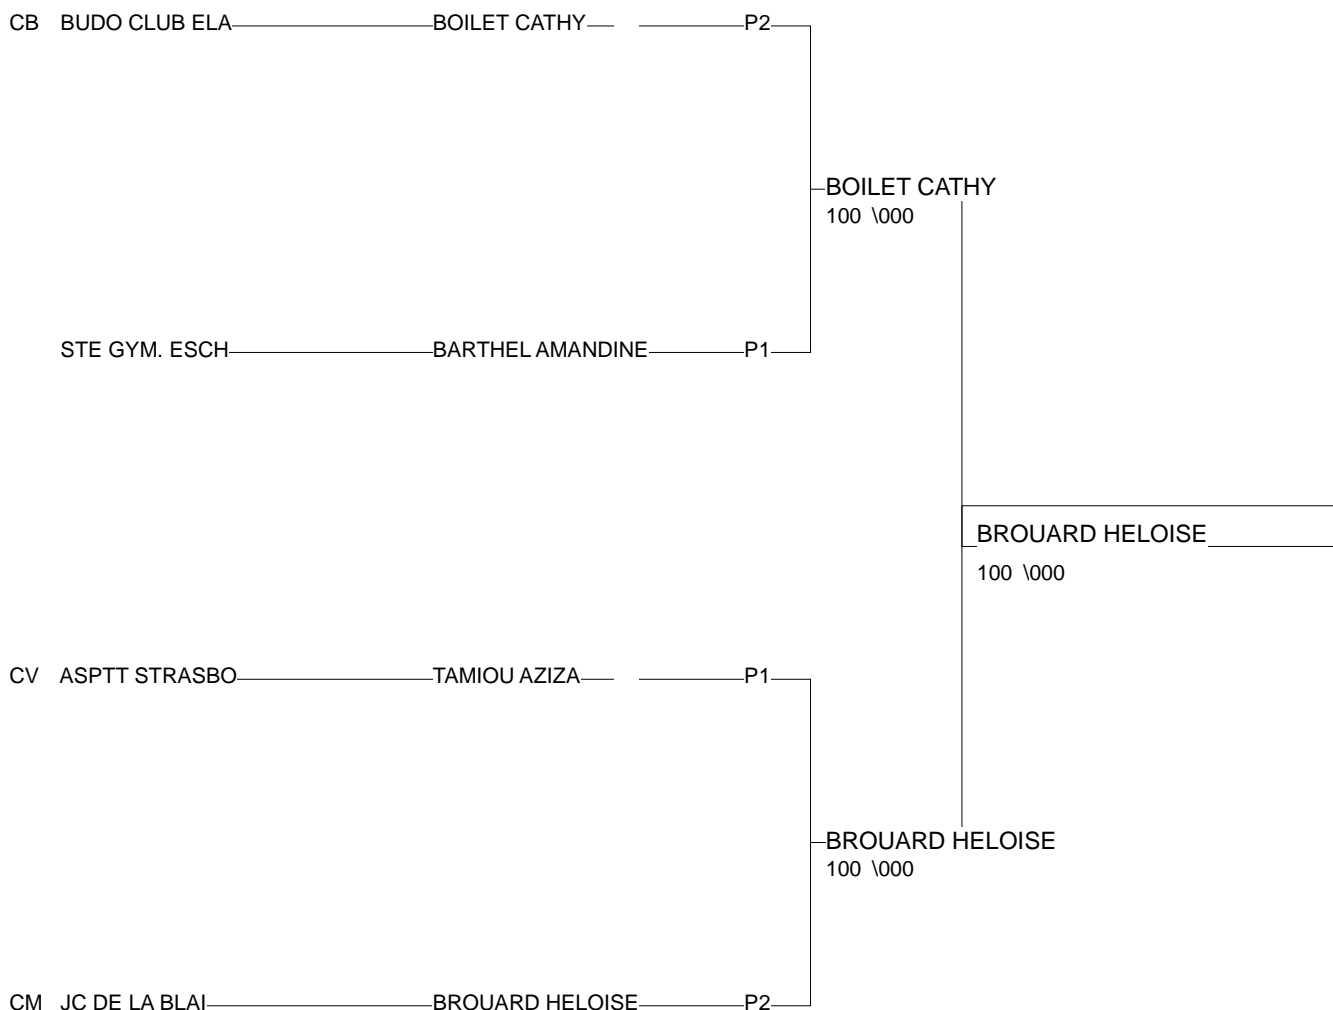

OPEN DE BOURGOGNE MINIMES

SENS 13/05/2012

Cat. -52

Nb. Judokas : 4