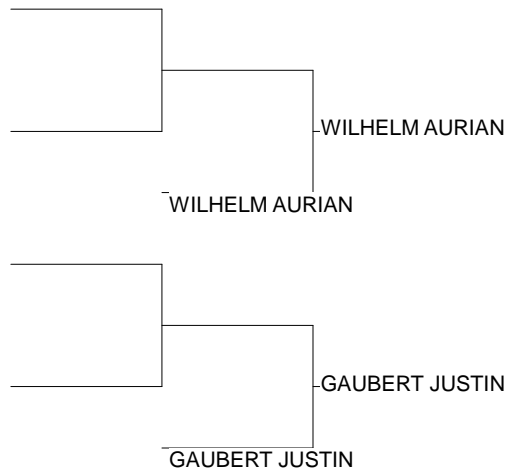

1 - SCHMIDT VEREN JC DE SARRE ALS	P1
2 - DE ARAUJO CHL(A.S.AMIC.VAU)BOU	P2
3 - GAUBERT JUSTII ALLIANCE JUC77	P1
3 - WILHELM AURIAI JC DE SARRE ALS	P2