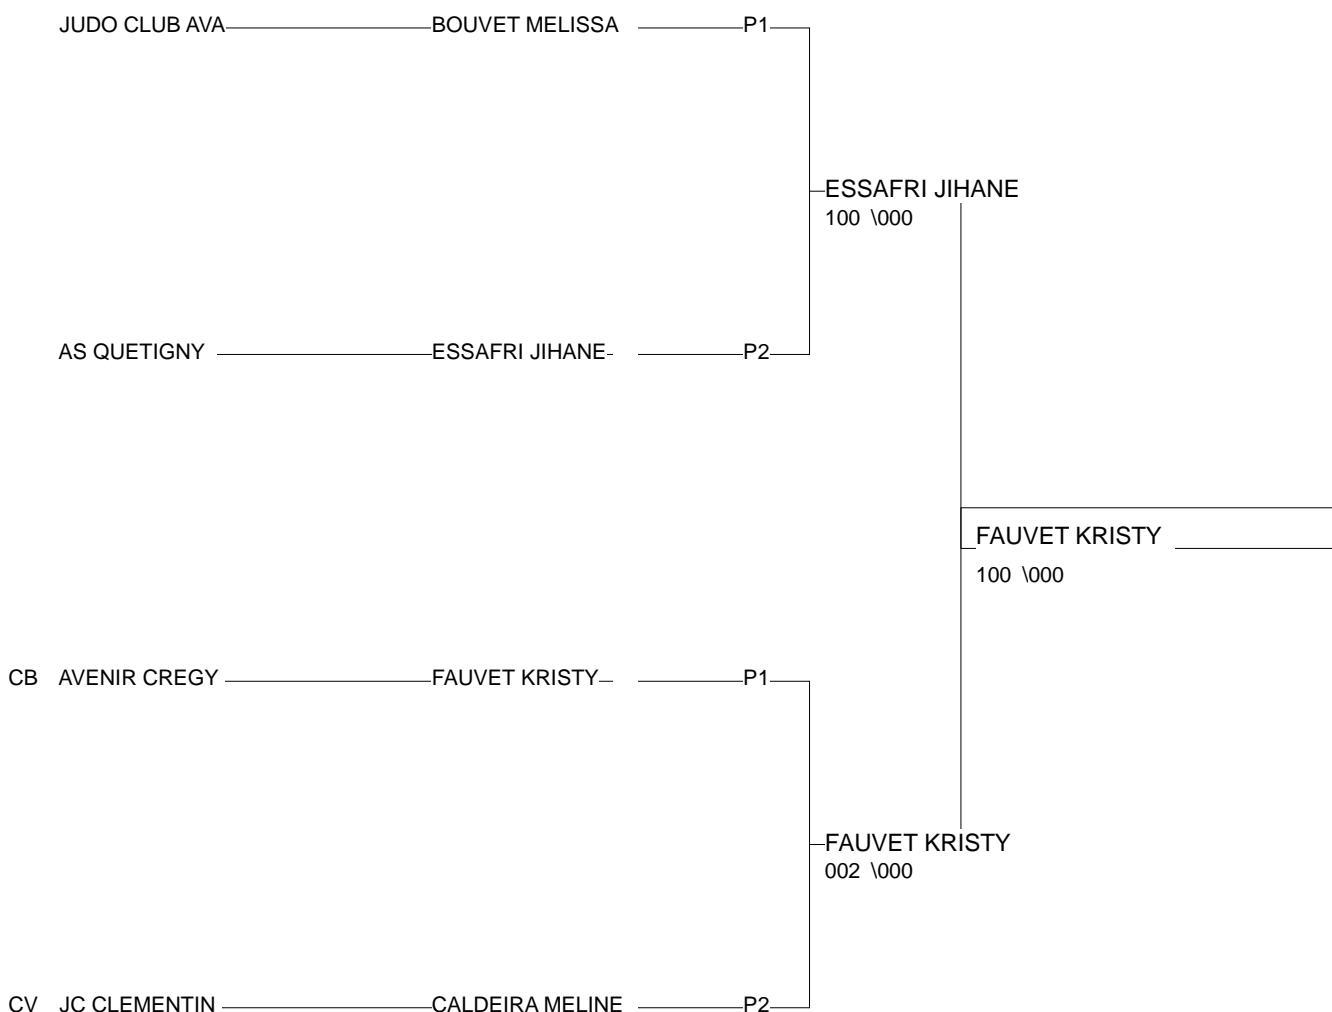

OPEN DE BOURGOGNE MINIMES

SENS 13/05/2012

Cat. -40

Nb. Judokas : 4