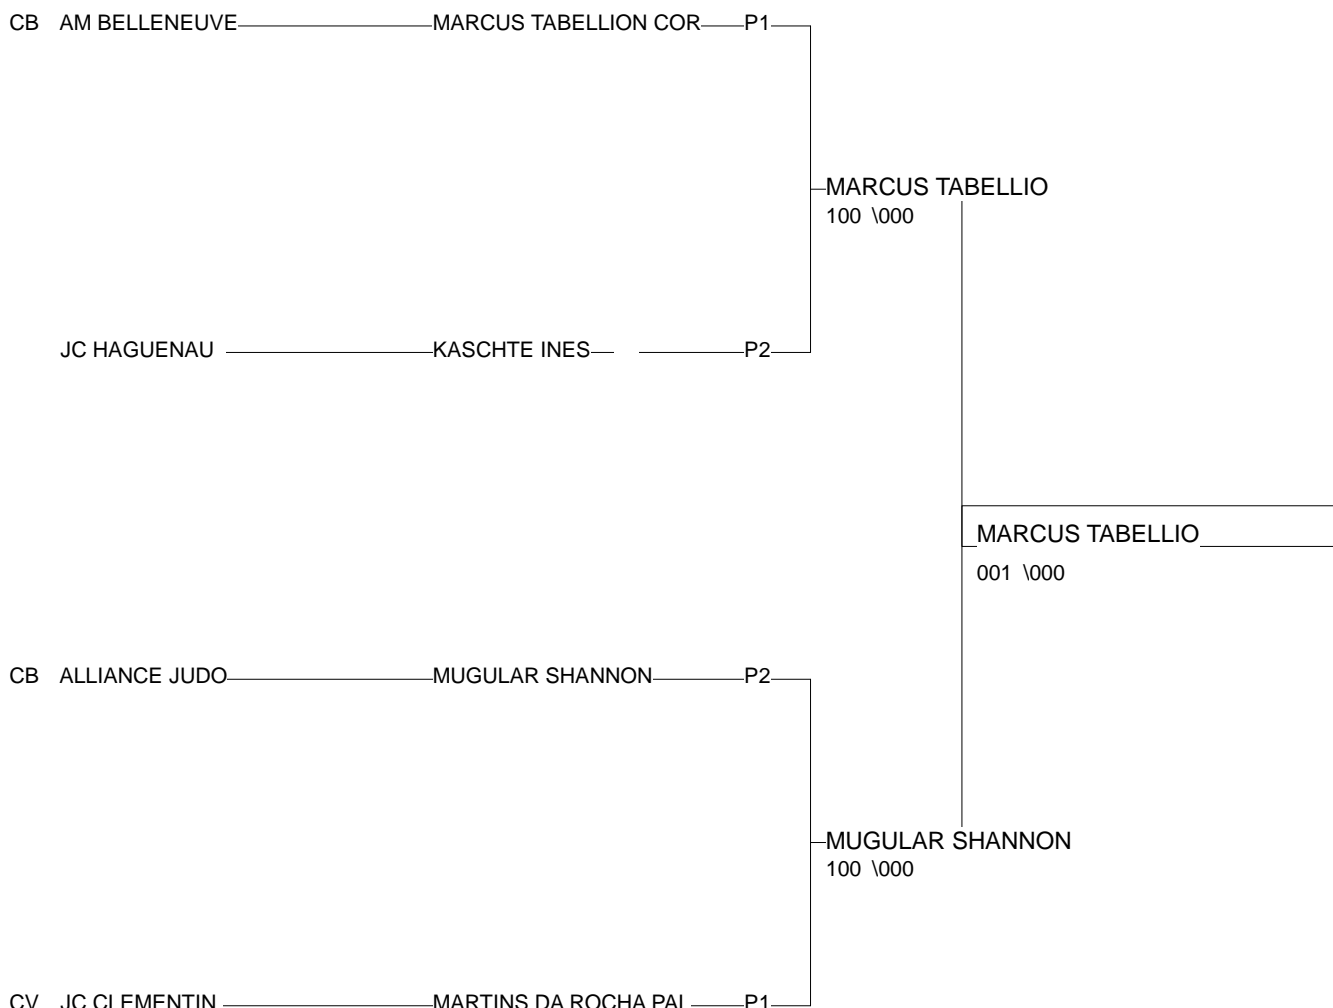

OPEN DE BOURGOGNE MINIMES

SENS 13/05/2012

Cat. -48

Nb. Judokas : 4

1 - MARCUS TABELL AM BELLENEU	P1
2 - MUGULAR SHAN/ALLIANCE JUC77	P2
3 - KASCHTE INES JC HAGUENALS	P2
3 - MARTINS DA RO(JC CLEMENTIIBOU	P1