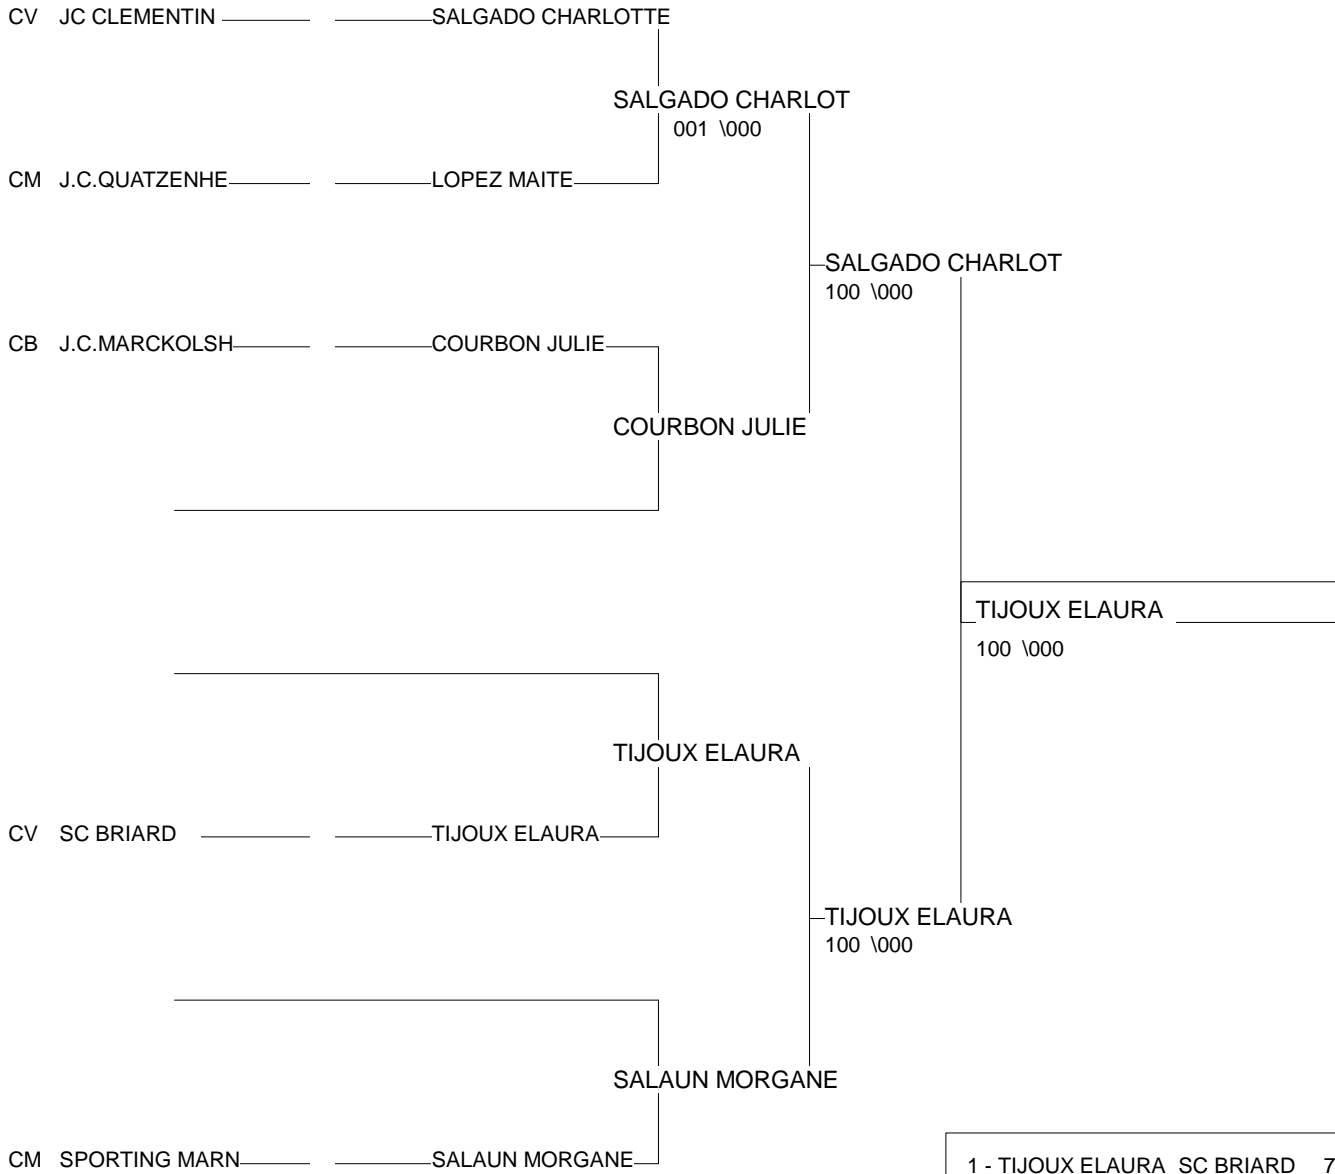

OPEN DE BOURGOGNE MINIMES

SENS 13/05/2012

Cat. -44

Nb. Judokas : 5

1 - TIJOUX ELAURA	SC BRIARD	77	P2
2 - SALGADO CHARI	JC CLEMENTIIBOU		P2
3 - LOPEZ MAITE	J.C.QUATZENIALS		P1
3 - COURBON JULIE	J.C.MARCKOLALS		P1
5 - SALAUN MORGANE	SPORTING MACHA		P1