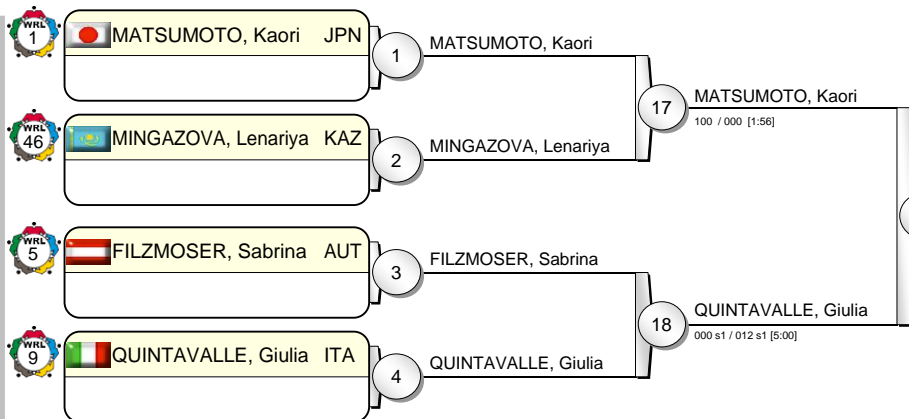

Pool D

WRRL 3 MUNKHBAATAR, Bundmaa MGL

7 MUNKHBAATAR, Bundmaa

WRRL 12 RAMOS, Joana POR
WRRL 15 HEYLEN, Ilse BEL

8 HEYLEN, Ilse
000 s1 / 100 [2:21]

12 HEYLEN, Ilse
010 / 100 [4:54]

Results

- | | | | |
|----|----------------------|-----|--|
| 1. | NISHIDA, Yuka | JPN | |
| 2. | NAKAMURA, Misato | JPN | |
| 3. | HADDAD, Soraya | ALG | |
| 3. | HEYLEN, Ilse | BEL | |
| 5. | KELMENDI, Majlinda | IJF | |
| 5. | BONNA, Penelope | FRA | |
| 5. | KUZUTINA, Natalia | RUS | |
| 5. | MUNKHBAATAR, Bundmaa | MGL | |

IJF Masters Almaty 2012

(KAZ Almaty, 14-15 January 2012)

-57 kg

17 Judoka

Pool A

Pool B

Pool C

Pool D