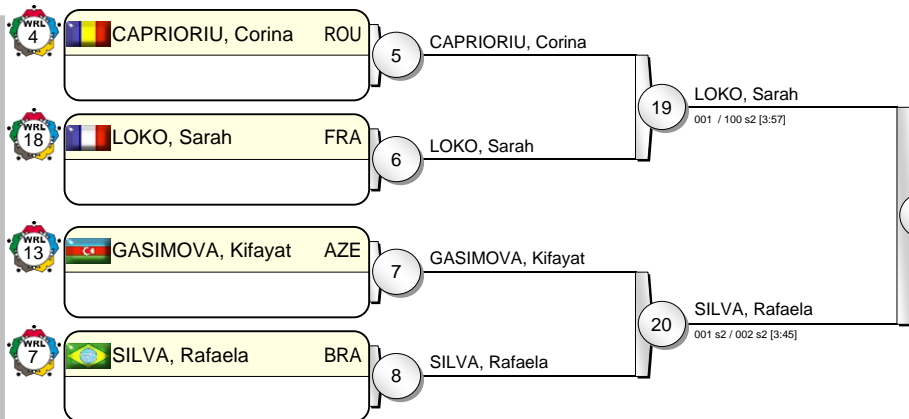

Pool D

WRRL 3 MUNKHBAATAR, Bundmaa MGL

7 MUNKHBAATAR, Bundmaa

WRRL 12 RAMOS, Joana POR
WRRL 15 HEYLEN, Ilse BEL

8 HEYLEN, Ilse
000 s1 / 100 [2:21]

12 HEYLEN, Ilse
010 / 100 [4:54]

Results

- | | | | |
|----|----------------------|-----|--|
| 1. | NISHIDA, Yuka | JPN | |
| 2. | NAKAMURA, Misato | JPN | |
| 3. | HADDAD, Soraya | ALG | |
| 3. | HEYLEN, Ilse | BEL | |
| 5. | KELMENDI, Majlinda | IJF | |
| 5. | BONNA, Penelope | FRA | |
| 5. | KUZUTINA, Natalia | RUS | |
| 5. | MUNKHBAATAR, Bundmaa | MGL | |

IJF Masters Almaty 2012

(KAZ Almaty, 14-15 January 2012)

-57 kg

17 Judoka

Pool A

Pool B

Pool C

Pool D