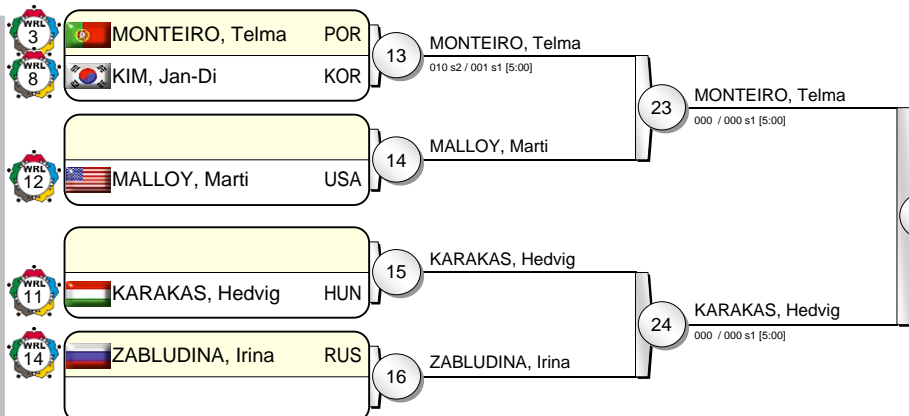

Pool D

WRRL 3 MUNKHBAATAR, Bundmaa MGL

7 MUNKHBAATAR, Bundmaa

WRRL 12 RAMOS, Joana POR
WRRL 15 HEYLEN, Ilse BEL

8 HEYLEN, Ilse
000 s1 / 100 [2:21]

12 HEYLEN, Ilse
010 / 100 [4:54]

Results

- | | | | |
|----|----------------------|-----|--|
| 1. | NISHIDA, Yuka | JPN | |
| 2. | NAKAMURA, Misato | JPN | |
| 3. | HADDAD, Soraya | ALG | |
| 3. | HEYLEN, Ilse | BEL | |
| 5. | KELMENDI, Majlinda | IJF | |
| 5. | BONNA, Penelope | FRA | |
| 5. | KUZUTINA, Natalia | RUS | |
| 5. | MUNKHBAATAR, Bundmaa | MGL | |

IJF Masters Almaty 2012

(KAZ Almaty, 14-15 January 2012)

-57 kg

17 Judoka

Pool A

Pool B

Pool C

Pool D