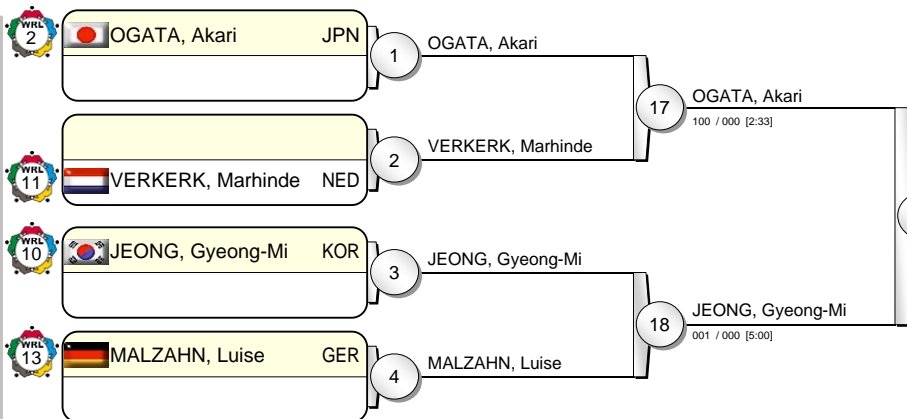

IJF Masters Almaty 2012

(KAZ Almaty, 14-15 January 2012)

-70 kg

15 Judoka

Pool A

Pool B

Pool C

Pool D

DECOSSE, Lucie
100 / 000 [4:35]

15

KUNIHARA, Yoriko
000 / 100 [0:00]

14

Results

1. DECOSSE, Lucie FRA
2. KUNIHARA, Yoriko JPN
3. TACHIMOTO, Haruka JPN
3. BOSCH, Edith NED
5. URDABAYEVA, Marian KAZ
5. HWANG, Ye-Sul KOR
5. SMAL, Nataliya UKR
5. ROBRA, Juliane SUI

IJF Masters Almaty 2012

(KAZ Almaty, 14-15 January 2012)

-78 kg

17 Judoka

Pool A

Pool B

Pool C

Pool D