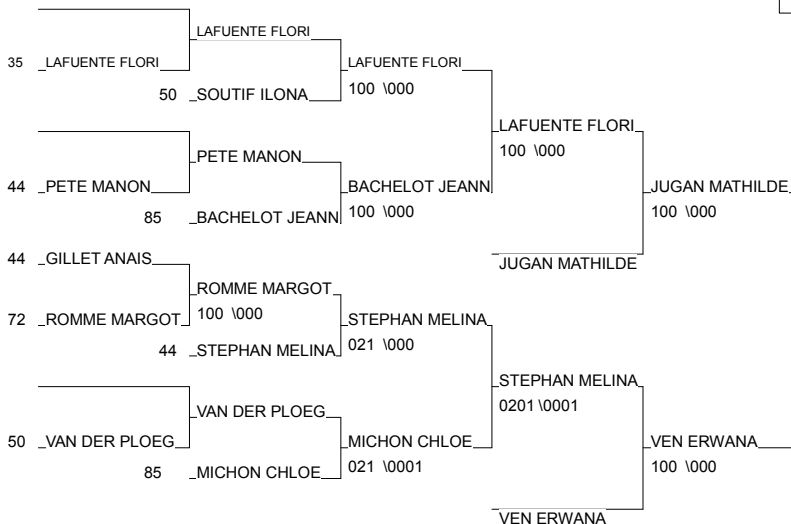

# 1/2 Finale Championnat France Cadettes

18 Pays de la Loire NANTES 03/03/2012

Cat. -63

Nb. Judokas : 19

1 - GUIMENDEGO NADIA M/ DOJO NANTAIS	PDL	44
2 - HIVERT SARAH	JUDO CLUB 56 BRE	56
3 - JUGAN MATHILDE	JUDO CLUB DE V PDL	44
3 - VEN ERWANA	SHUDOKAN BRESTBRE	29
5 - LAFUENTE FLORIANE	cfj.judo35 BRE	35
5 - STEPHAN MELINA	JC BREVINOIS PDL	44
7 - BACHELOT JEANNE	J C FALLERON PDL	85
7 - MICHON CHLOE	BREM ST HILAIR PDL	85