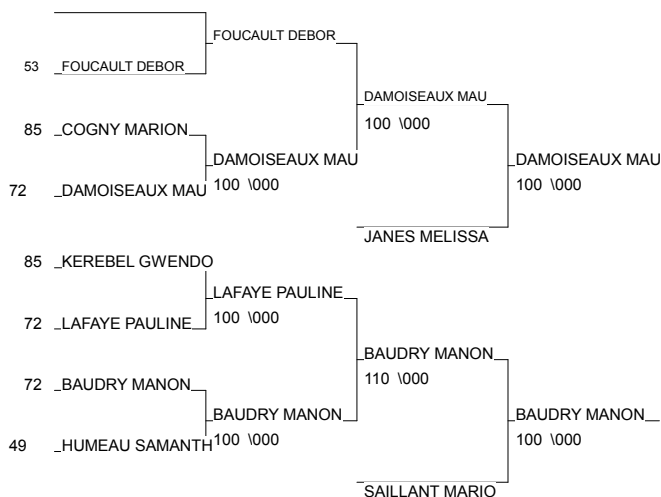

Ordre des combats: 1x2 - 3x4 - 1x3 - 2x4 - 1x4 - 2x3

# 1/2 Finale Championnat France Cadettes

18 Pays de la Loire NANTES 03/03/2012

Cat. -48

Nb. Judokas : 12

1 - LE MENN RAPHAELLE	JUDO CLUB 56	BRE	56
2 - LEMAIRE SEVERINE	JC MONTREUIL J	PDL	49
3 - DAMOISEAUX MAURANE	JC SUZERAIN	PDL	72
3 - BAUDRY MANON	LOISIRS LAIGNE	PDL	72
5 - JANES MELISSA	J C MAURICE VI	PDL	44
5 - SAILLANT MARION	JC BREVINOIS	PDL	44
7 - FOUCAULT DEBORAH	DOJO LAVAL AVE	PDL	53
7 - LAFAYE PAULINE	J.C.CASTELORIE	PDL	72