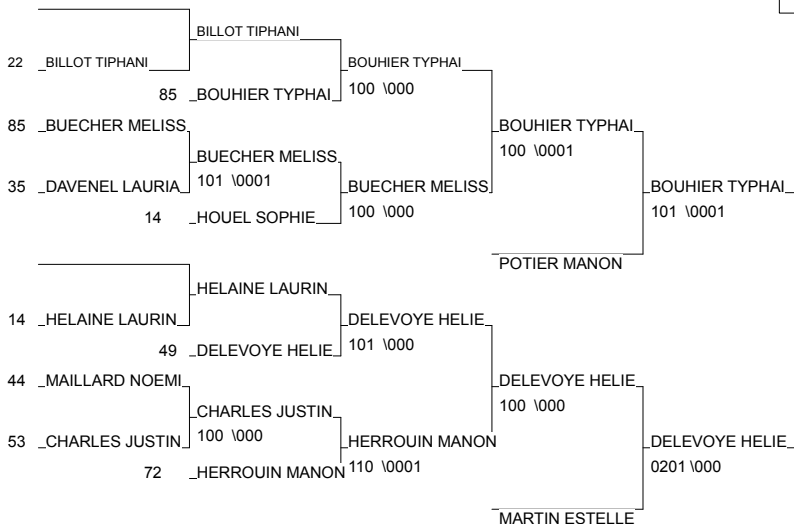

# 1/2 Finale Championnat France Cadettes

18 Pays de la Loire NANTES 03/03/2012

Cat. -57

Nb. Judokas : 21

1 - RECROSIO CLAIRE	JC YONNAIS	PDL	85
2 - D HALLUIN SOLENE	LE MANS JC	PDL	72
3 - BOUHIER TYPHAINE	UJ LITTORAL VE	PDL	85
3 - DELEVOYE HELIENA	UNION CHOLET J	PDL	49
5 - POTIER MANON	JC CHALLANS	PDL	85
5 - MARTIN ESTELLE	CS MONTOIRIN J	PDL	44
7 - BUECHER MELISSA	JUDO 85	PDL	85
7 - HERROUIN MANON	JC SUZERAIN	PDL	72