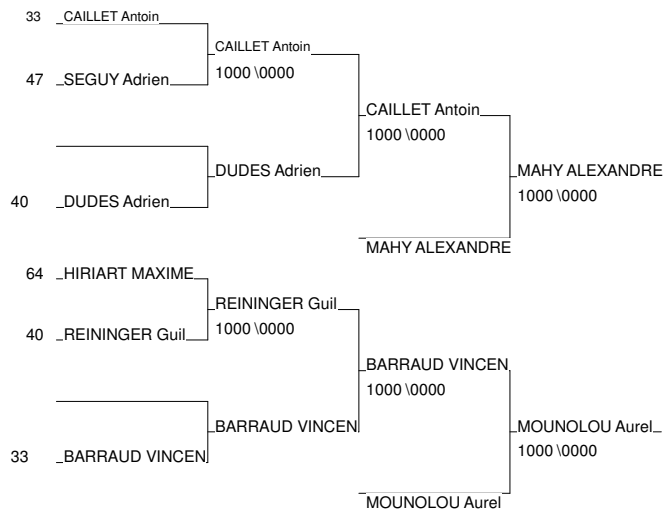

# 1/2 FINALE CHAMPIONNAT DE FRANCE

LORMONT 11/02/2012

*Cat. -90*

*Nb. Judokas : 10*

1 - EGIEV Mukhammad	DOJO PALOIS	AQU	64
2 - OWONA FRANKY	COLOMIERS JUDOMP		31
3 - MAHY ALEXANDRE	ASB REZE	PDL	44
3 - MOUNOLOU Aurelien	AM MOURENX Jud	AQU	64
5 - CAILLET Antoine	CLUB JUDO MARC	AQU	33
5 - BARRAUD VINCENT	DOJO BEGLAIS	AQU	33
7 - DUDES Adrien	US DACQUOISE	AQU	40
7 - REININGER Guiliann	J.C. BORN	AQU	40