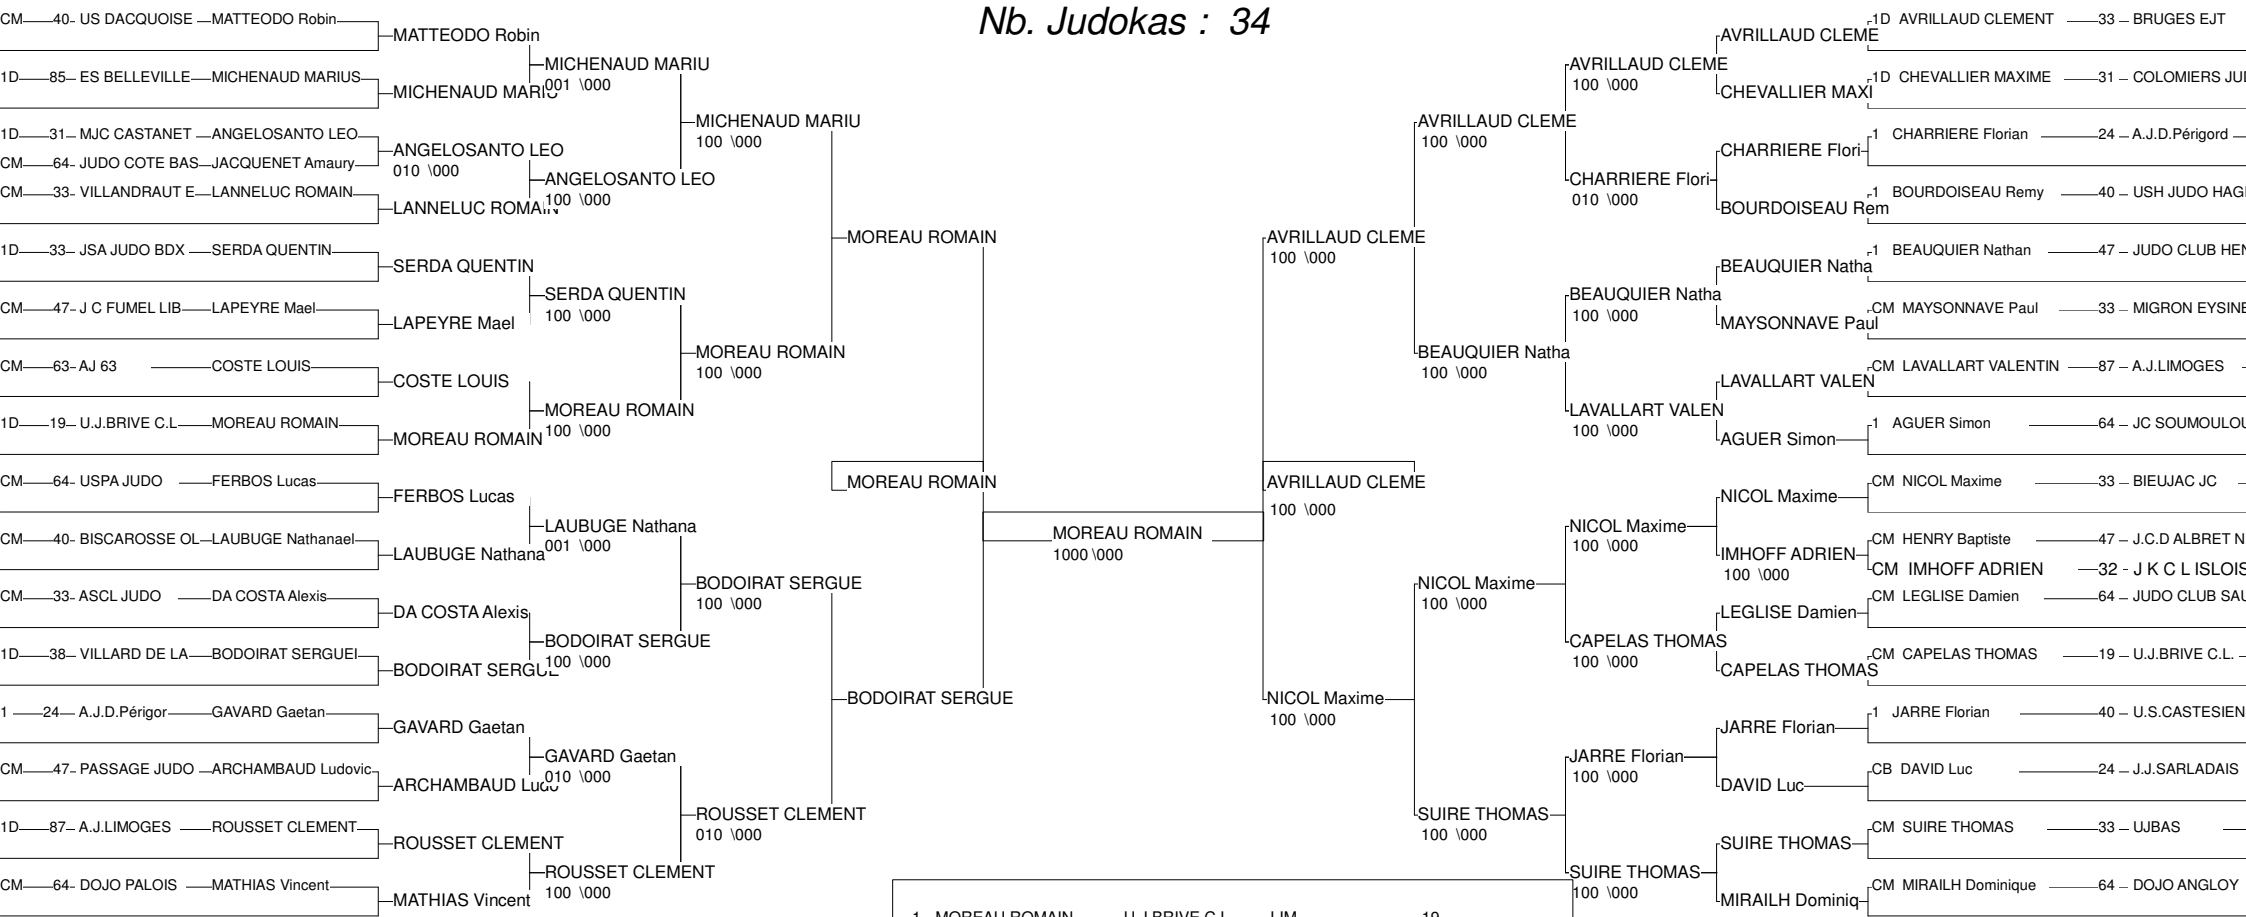

1/2 FINALE CHAMPIONNAT DE FRANCE

LORMONT 11/02/2012

Cat. -60

Nb. Judokas : 34