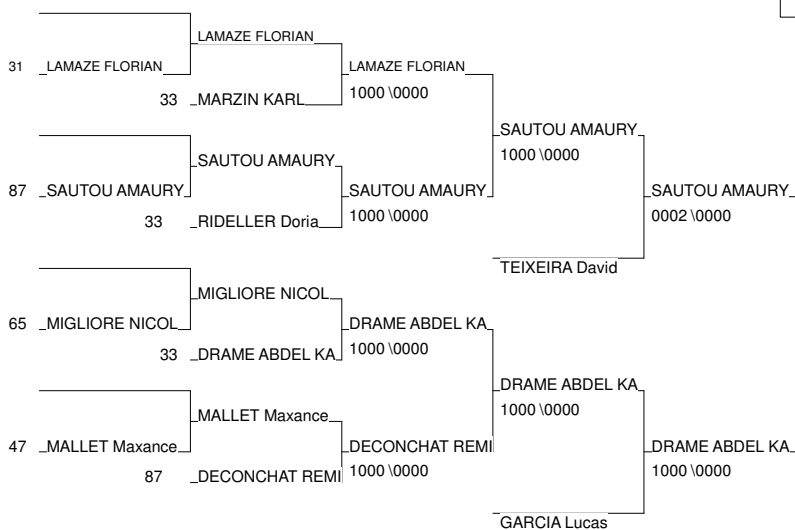

# 1/2 FINALE CHAMPIONNAT DE FRANCE

LORMONT 11/02/2012

Cat. -81

Nb. Judokas : 17

1 - RAKOTONINDRINA Kevir	LORMONT AM	AQU	33
2 - MOLINARI YANN	ECOLE JUDO REO	AQU	33
3 - SAUTOU AMAURY	A.J.LIMOGES	LIM	87
3 - DRAME ABDEL KADER	DOJO BEGLAIS	AQU	33
5 - TEIXEIRA David	LANTON JC	AQU	33
5 - GARCIA Lucas	BISCAROSSE OLY	AQU	40
7 - LAMAZE FLORIAN	MJC CASTANET	MP	31
7 - DECONCHAT REMI	A.J.LIMOGES	LIM	87

# 1/2 FINALE CHAMPIONNAT DE FRANCE

LORMONT 11/02/2012

*Cat. -90*

*Nb. Judokas : 10*

1 - EGIEV Mukhammad	DOJO PALOIS	AQU	64
2 - OWONA FRANKY	COLOMIERS JUDOMP		31
3 - MAHY ALEXANDRE	ASB REZE	PDL	44
3 - MOUNOLOU Aurelien	AM MOURENX Jud	AQU	64
5 - CAILLET Antoine	CLUB JUDO MARC	AQU	33
5 - BARRAUD VINCENT	DOJO BEGLAIS	AQU	33
7 - DUDES Adrien	US DACQUOISE	AQU	40
7 - REININGER Guiliann	J.C. BORN	AQU	40