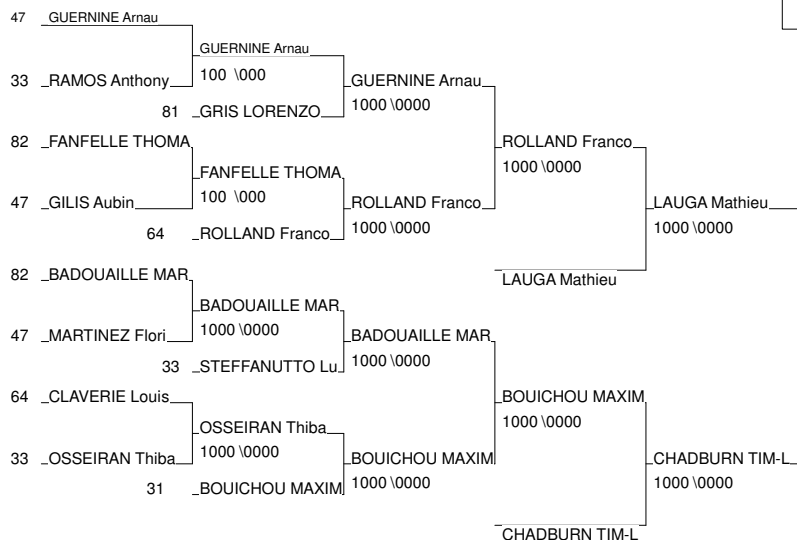

1/2 FINALE CHAMPIONNAT DE FRANCE

LORMONT 11/02/2012

Cat. -55

Nb. Judokas : 32