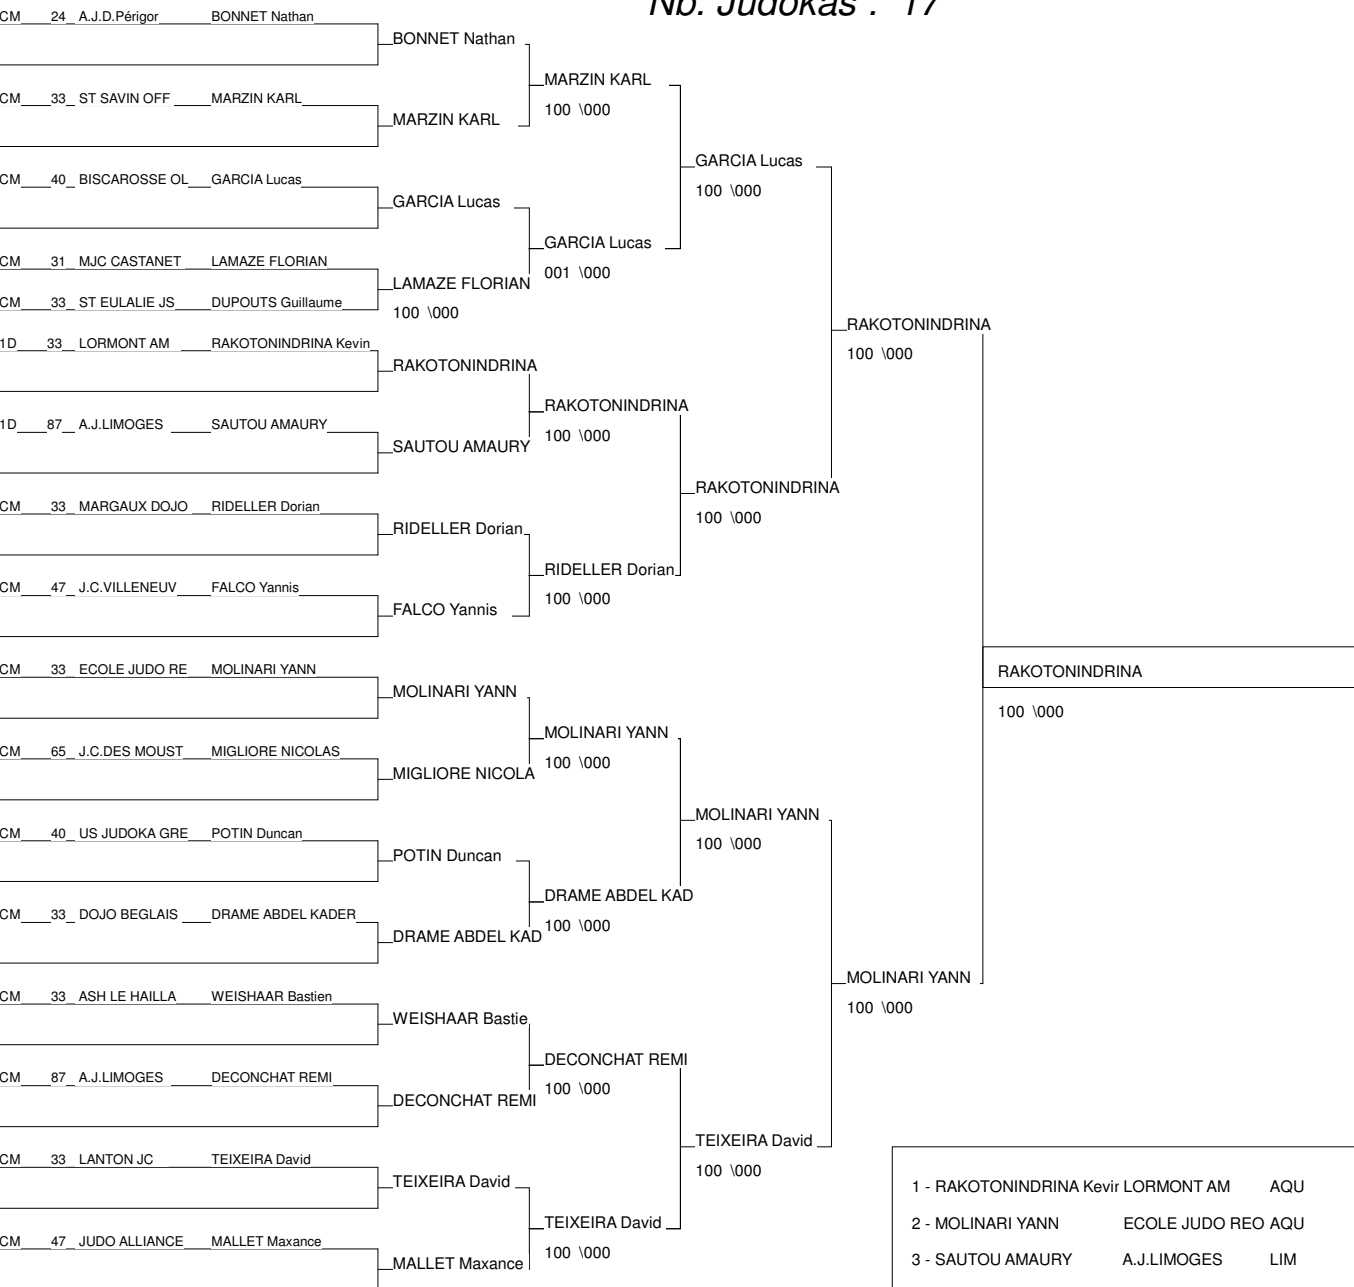

1/2 FINALE CHAMPIONNAT DE FRANCE

LORMONT 11/02/2012

Cat. -81

Nb. Judokas : 17