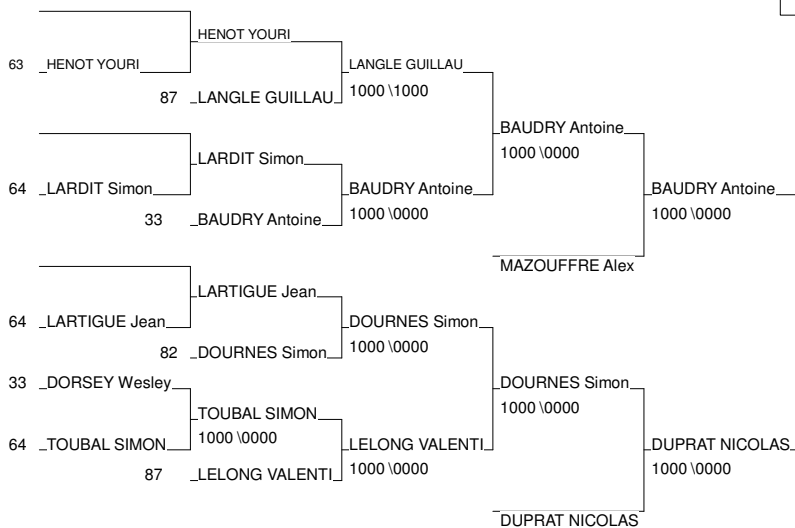

# 1/2 FINALE CHAMPIONNAT DE FRANCE

LORMONT 11/02/2012

Cat. -46

Nb. Judokas : 19

1 - DUPUIS Anthony	ASSM ST MEDARD AQU	33
2 - TOUATI DYLAN	U.J.BRIVE C.L. LIM	19
3 - BAUDRY Antoine	JSA JUDO BDX AQU	33
3 - DUPRAT NICOLAS	U.J.BRIVE C.L. LIM	19
5 - MAZOUFFRE Alexis	CM FLOIRAC AQU	33
5 - DOURNES Simon	JC LES OURS MP	82
7 - LANGLE GUILLAUME	RACING LIMOGES LIM	87
7 - LELONG VALENTIN	UNION JUDOKA LIM	87