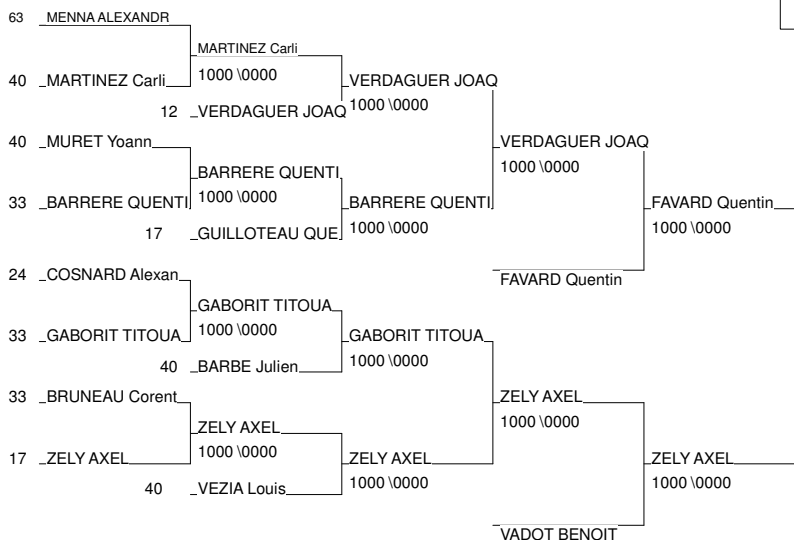

1/2 FINALE CHAMPIONNAT DE FRANCE

LORMONT 11/02/2012

Cat. -50

Nb. Judokas : 31