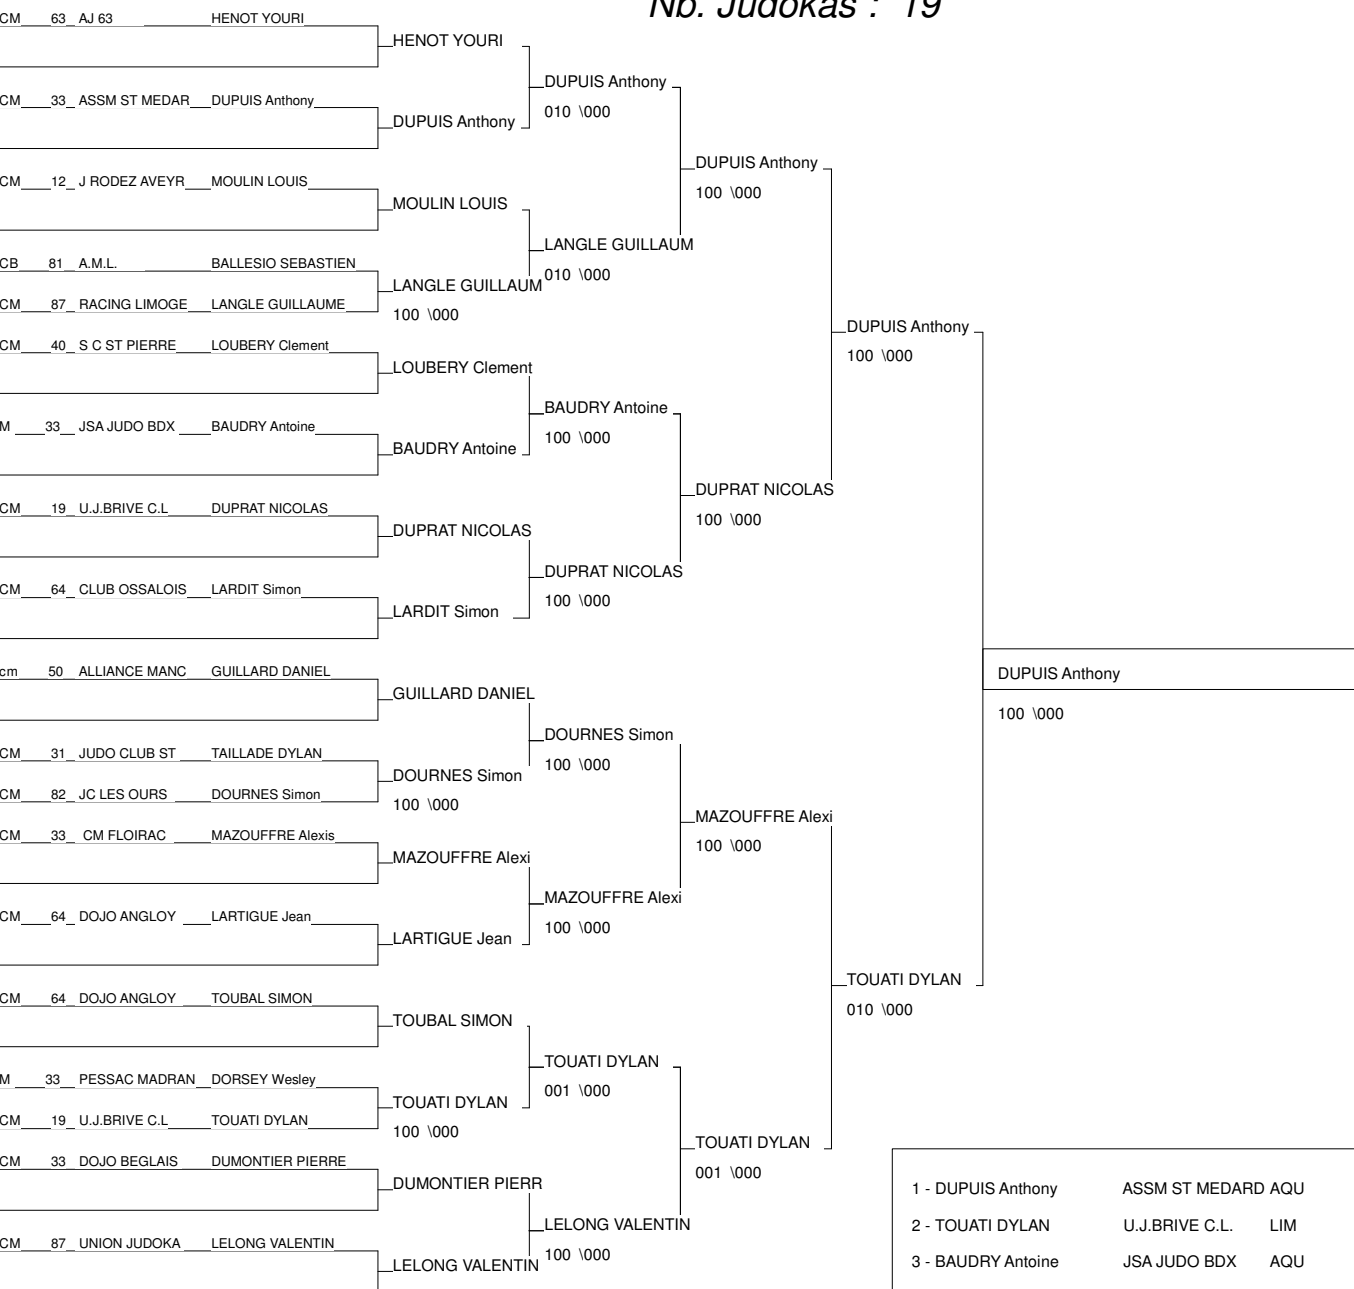

# 1/2 FINALE CHAMPIONNAT DE FRANCE

LORMONT 11/02/2012

Cat. -46

Nb. Judokas : 19

1 - DUPUIS Anthony	ASSM ST MEDARD AQU	33
2 - TOUATI DYLAN	U.J.BRIVE C.L. LIM	19
3 - BAUDRY Antoine	JSA JUDO BDX AQU	33
3 - DUPRAT NICOLAS	U.J.BRIVE C.L. LIM	19
5 - MAZOUFFRE Alexis	CM FLOIRAC AQU	33
5 - DOURNES Simon	JC LES OURS MP	82
7 - LANGLE GUILLAUME	RACING LIMOGES LIM	87
7 - LELONG VALENTIN	UNION JUDOKA LIM	87