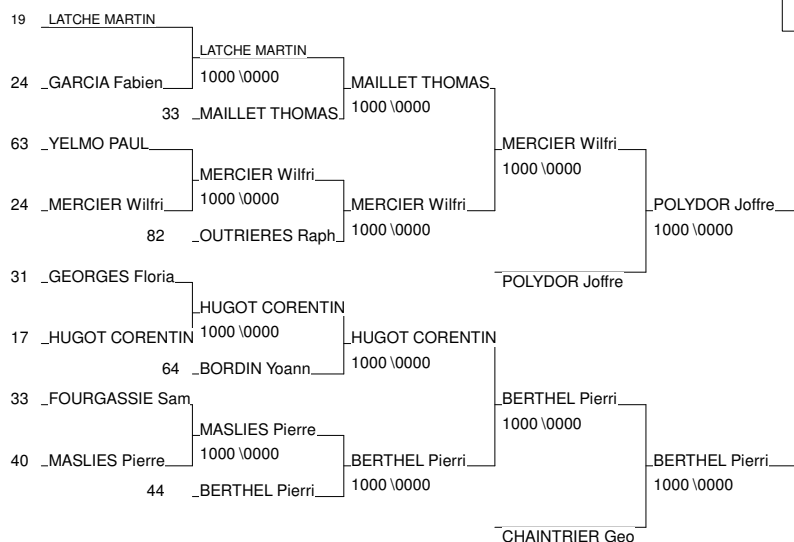

# 1/2 FINALE CHAMPIONNAT DE FRANCE

LORMONT 11/02/2012

Cat. -66

Nb. Judokas : 32

1 - LAPEYRADE CEDRIC	BRUGES EJT	AQU	33
2 - PAGNOU VLADIMIR	A.J.LIMOGES	LIM	87
3 - POLYDOR Joffrey	CM FLOIRAC	14	33
3 - BERTHEL Pierrick	SAINTE LUCE	PDL	44
5 - MERCIER Wilfried	J.J.SARLADAIS	AQU	24
5 - CHAINTRIER Geoffrey	REIGNAC JC	AQU	33
7 - MAILLET THOMAS	GUITRES US	AQU	33
7 - HUGOT CORENTIN	ENTENTE ROCHELPHC		17