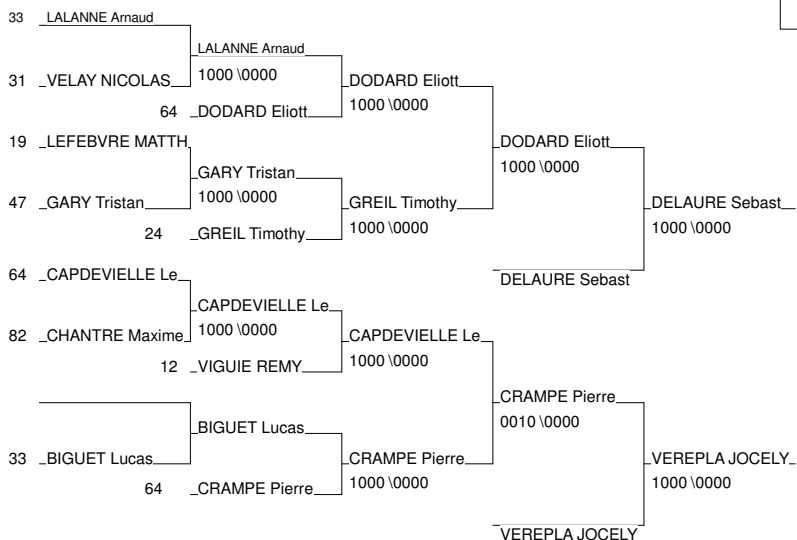

# 1/2 FINALE CHAMPIONNAT DE FRANCE

LORMONT 11/02/2012

Cat. -73

Nb. Judokas : 24

1 - GARRIGUE Lucas	A.J.D.Périgord	AQU	24
2 - LEMOINE Mathieu	U.S.BERGERACO	AQU	24
3 - DELAURE Sebastien	PS PO JUDO	AQU	40
3 - VEREPLA JOCELYN	ENTENTE ROCHE	PCH	17
5 - DODARD Eliott	DOJO OLORONAI	AQU	64
5 - CRAMPE Pierre	DOJO OLORONAI	AQU	64
7 - GREIL Timothy	A.J.D.Périgord	AQU	24
7 - CAPDEVIELLE Leo	JUDO CLUB MORL	AQU	64