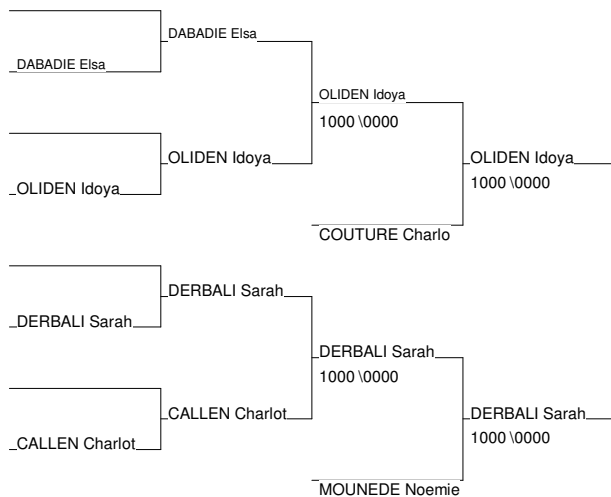

Ordre des combats: 1x2 - 2x3 - 1x3

# 1/2 FINALE CHAMPIONNAT DE FRANCE

LORMONT 11/02/2012

Cat. -44

Nb. Judokas : 10

1 - ROGE MARINE	J K C L ISLOIS	MP
2 - ROCA LAETITIA	JUDO CLUB DU L	MP
3 - OLIDEN Idoya	DOJO OLORONAI	AQU
3 - DERBALI Sarah	DOJO PALOIS	AQU
5 - COUTURE Charlotte	DOJO ANGLOY	AQU
5 - MOUNEDE Noemie	CENON US	AQU
7 - DABADIE Elsa	JC ATURIN AIRE	AQU
7 - CALLEN Charlotte	CLUB JUDO MARC	AQU