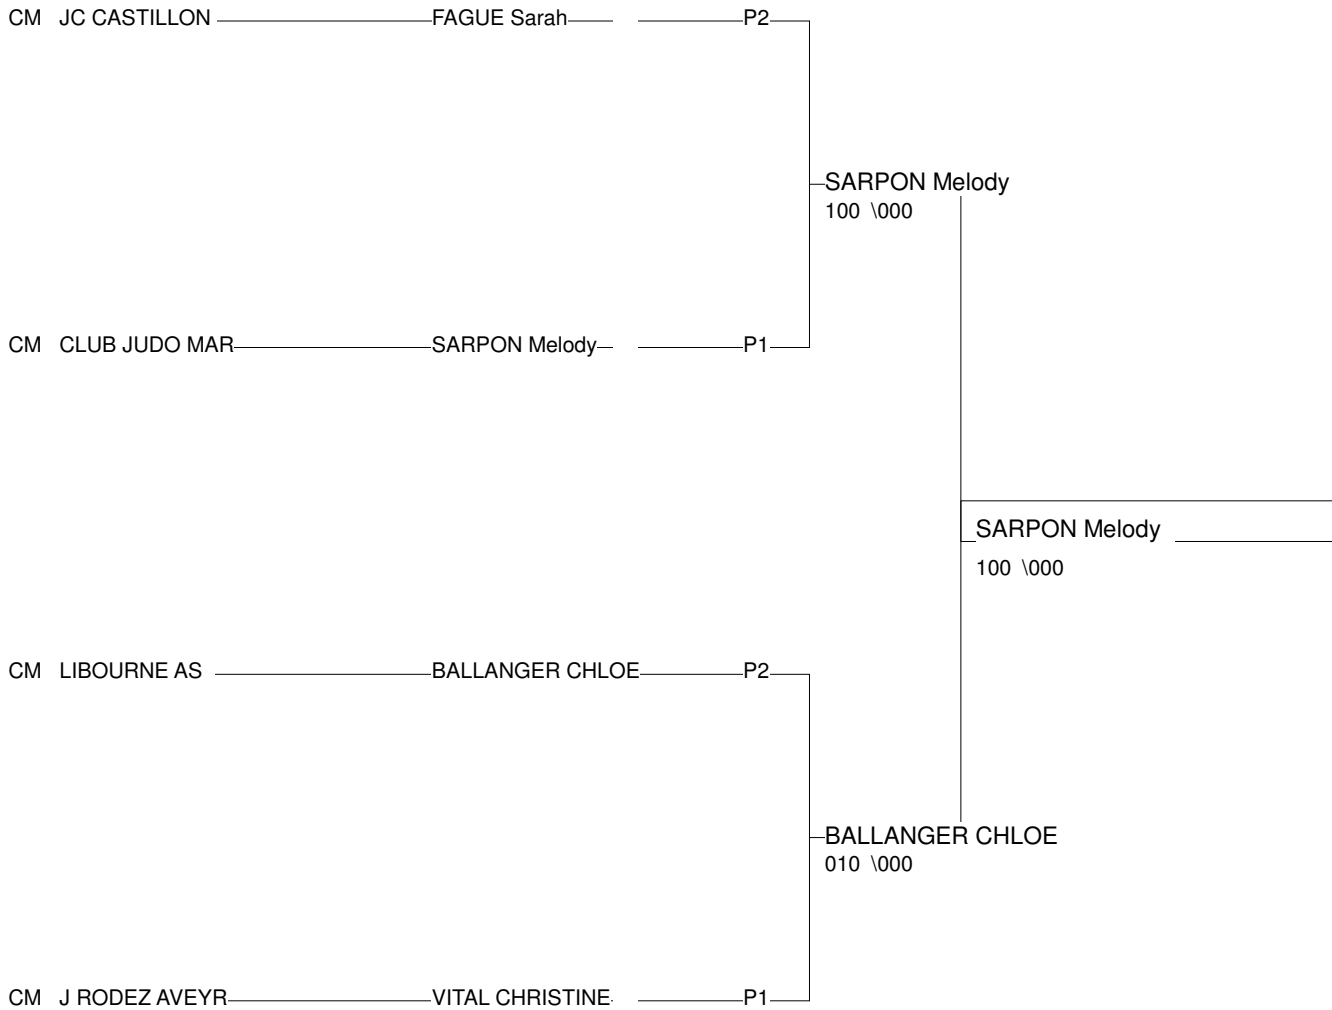

1/2 FINALE CHAMPIONNAT DE FRANCE

LORMONT 11/02/2012

Cat. +70

Nb. Judokas : 4