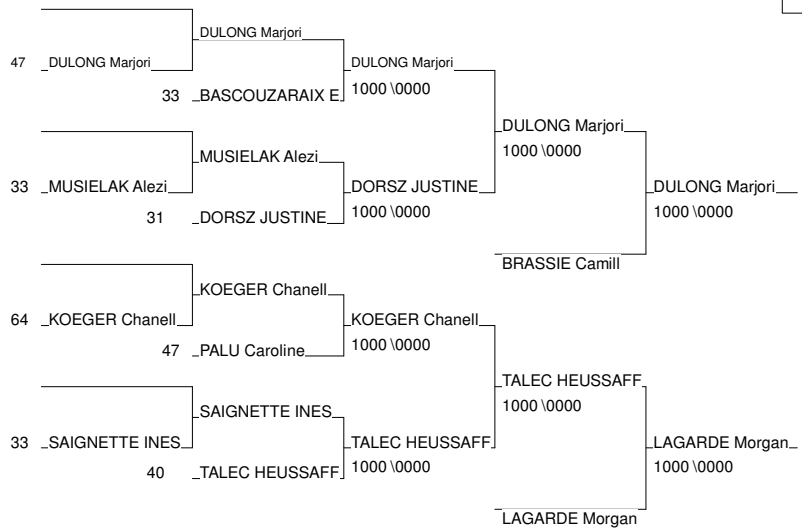

# 1/2 FINALE CHAMPIONNAT DE FRANCE

LORMONT 11/02/2012

Cat. -57

Nb. Judokas : 20

1 - MONTEIRO ABIGAE	AJ 63	AUV	63
2 - LADISLAW Auriane	A.J.D.Périgord	AQU	24
3 - DULONG Marjorie	JUDO CLUB HENR	AQU	47
3 - LAGARDE Morgane	STADE MONTOIS	AQU	40
5 - BRASSIE Camille	GAZELEC GIRON	AQU	33
5 - TALEC HEUSSAFF Mana	S C ST PIERRE	AQU	40
7 - DORSZ JUSTINE	US QUINT	MP	31
7 - KOEGER Chanelle	JC SOUMOULOU	AQU	64