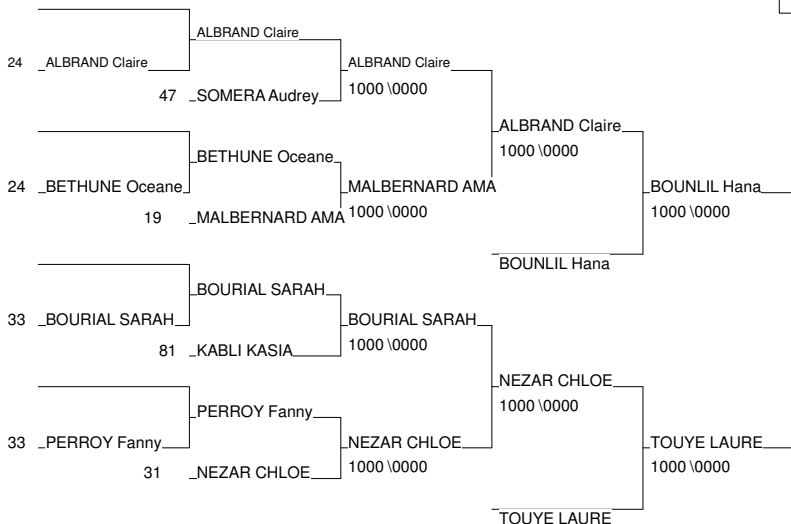

# 1/2 FINALE CHAMPIONNAT DE FRANCE

LORMONT 11/02/2012

Cat. -70

Nb. Judokas : 19

1 - GRATTON FIONA	J C LECTOUIROIS	MP	32
2 - BROUSSOULOUX TELLIER	JUDO SHIAI CLU	AQU	40
3 - BOUNLIL Hana	JC LES OURS	MP	82
3 - TOUYE LAURE	JUDO CLUB BAST	MP	82
5 - ALBRAND Claire	J.J.SARLADAIS	AQU	24
5 - NEZAR CHLOE	CROIX DE PIERR	MP	31
7 - MALBERNARD AMANDINE	U.J.BRIVE C.L.	LIM	19
7 - BOURIAL SARAH	TOULENNE JC	AQU	33

# 1/2 FINALE CHAMPIONNAT DE FRANCE

LORMONT 11/02/2012

Cat. +70

Nb. Judokas : 6

Poule n°1

CM	12	MP	VITAL CHRISTINE	J RODEZ AVEYRON		10	10	2/0	1
CB	82	MP	ANDRE MATHILDE	AM MONTAUBAN 82	0		0	0/0	3
CM	33	AQU	SARPON Melody	CLUB JUDO MARCH	0	10		1/0	2

Ordre des combats: 1x2 - 2x3 - 1x3

Poule n°2

CM	33	AQU	BALLANGER CHLOE	LIBOURNE AS		0	10	1/0	2
CM	33	AQU	FAGUE Sarah	JC CASTILLON	10		10	2/0	1
CM	63	AUV	LEONARD FLORIAN	AJ 63	0	0		0/0	3

Ordre des combats: 1x2 - 2x3 - 1x3