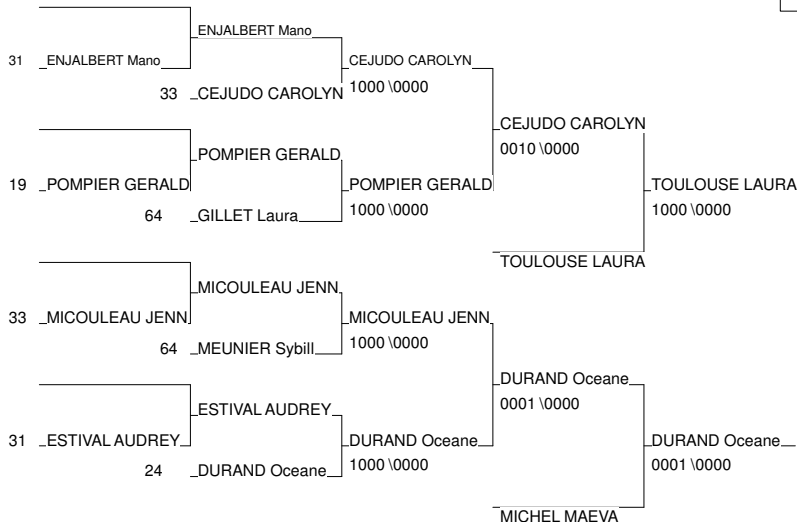

# 1/2 FINALE CHAMPIONNAT DE FRANCE

LORMONT 11/02/2012

Cat. -48

Nb. Judokas : 18

1 - DE LA TAILLE ELEONOR	BALMA SAINT EX	MP	31
2 - CARDOSO Manon	CLUB JUDO MARC AQU		33
3 - TOULOUSE LAURA	LE TAILLAN AS	AQU	33
3 - DURAND Oceane	A.J.D.Périgord	AQU	24
5 - CEJUDO CAROLYNE	J. C. CASTILLO	AQU	33
5 - MICHEL MAEVA	JUDO CLUB ST H	MP	31
7 - POMPIER GERALDINE	VIGILANTE MALE	LIM	19
7 - MICOULEAU JENNIFER	COTEAUXMACARIEAQU		33