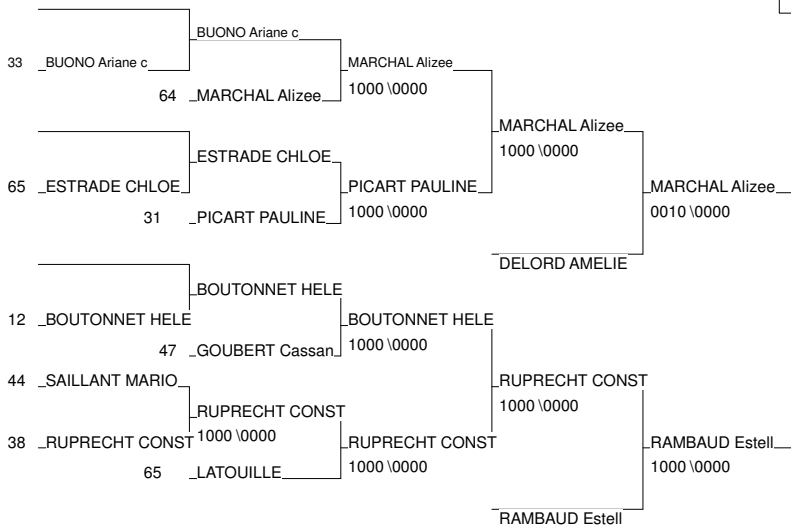

# 1/2 FINALE CHAMPIONNAT DE FRANCE

LORMONT 11/02/2012

Cat. -52

Nb. Judokas : 18

1 - GAUDILLERE CAMILLE	PAREMPUYRE FJE AQU	33
2 - MARTIN LAURE	ST EULALIE JS AQU	33
3 - MARCHAL Alizee	ESPOIRS LONSOI AQU	64
3 - RAMBAUD Estelle	A.J.D.Périgord AQU	24
5 - DELORD AMELIE	ST DENIS DE PI AQU	33
5 - RUPRECHT CONSTANC	VILLARD DE LAN RA	38
7 - PICART PAULINE	BALMA SAINT EX MP	31
7 - BOUTONNET HELENE	JUDO VILLEFRAN MP	12