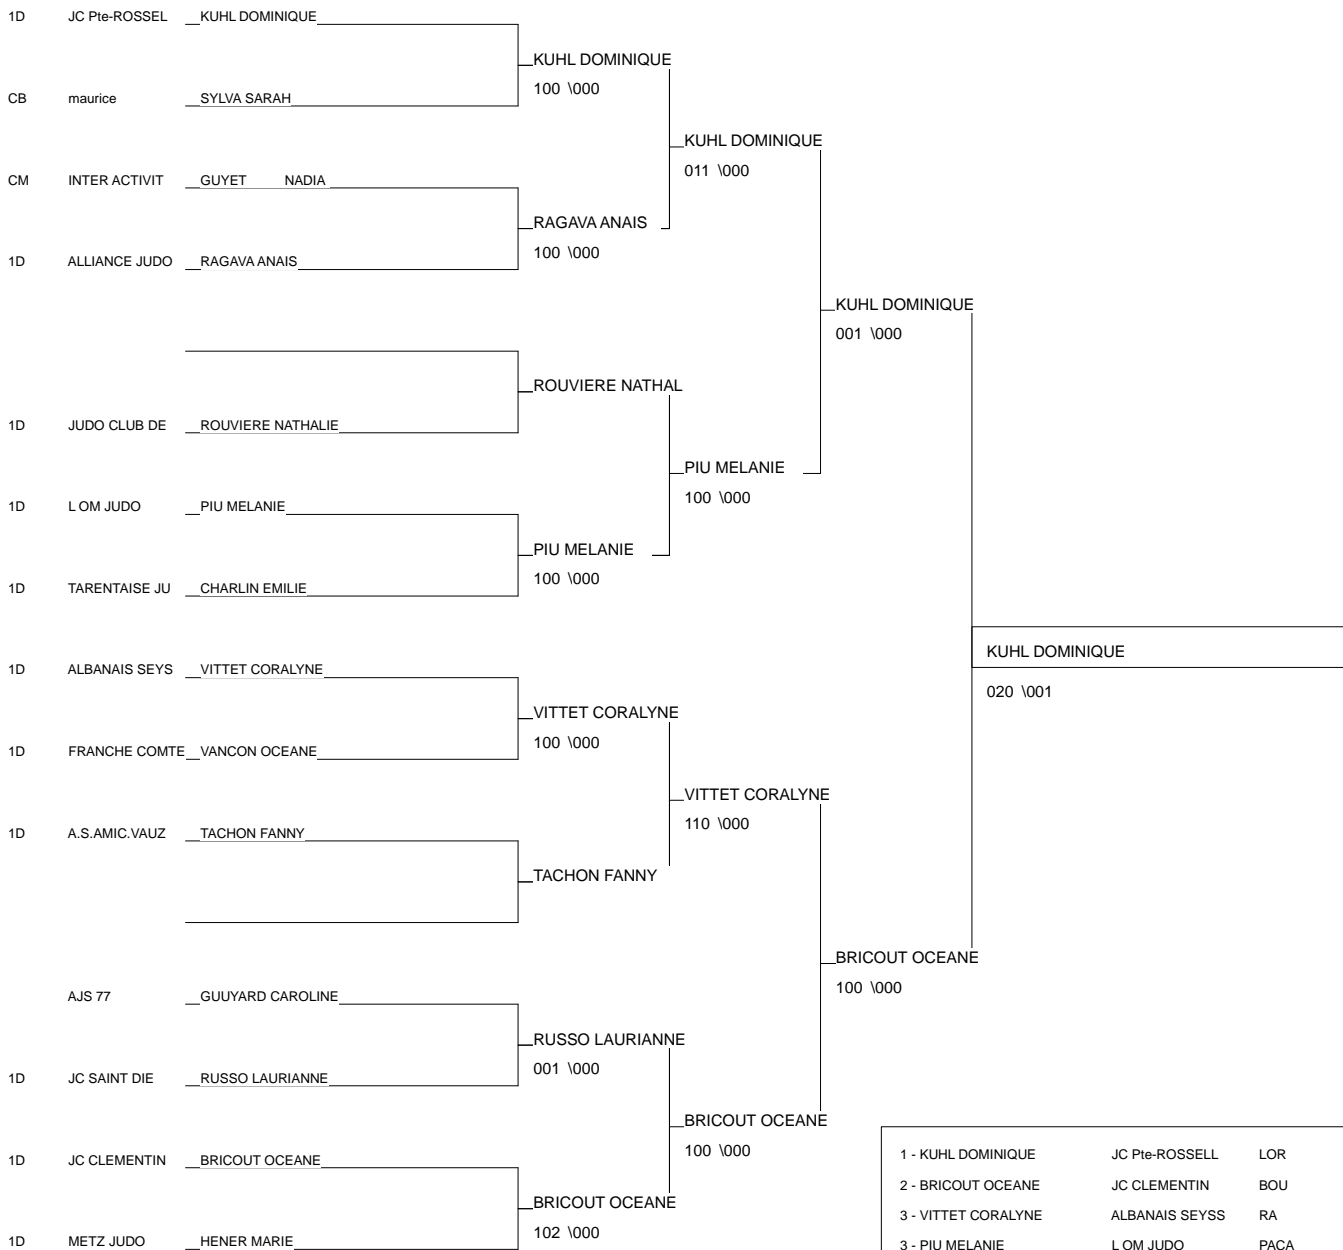

OPEN CHALON JUNIORS

CHALON/SAONE 25/11/2012

Cat. -57

Nb. Judokas : 14

OPEN CHALON JUNIORS

CHALON/SAONE 25/11/2012

Cat. -63

Nb. Judokas : 18

Poule n°1

1D	74	RA	ANTOINA GAIA	ALBANAIS SEYSSE		000	000	0/0	3
1D	91	91	FONTAYNE NINON	JC CHILLY	100		010	2/17	1
1D	55	LOR	BRIY AMELIE	VIGNEULLES	100	000		1/10	2

Ordre des combats: 1x2 - 2x3 - 1x3

Poule n°2

CM	21	BOU	AMOROS CAMILLE	A.D.J. 21		100	000	1/10	2
1D	03	AUV	MORISSET MANON	ASPTT MOULINS J	000		000	0/0	3
1D	42	RA	LAROSE CAMILLE	ASSOCIATION JUD	010	100		2/17	1

Ordre des combats: 1x2 - 2x3 - 1x3