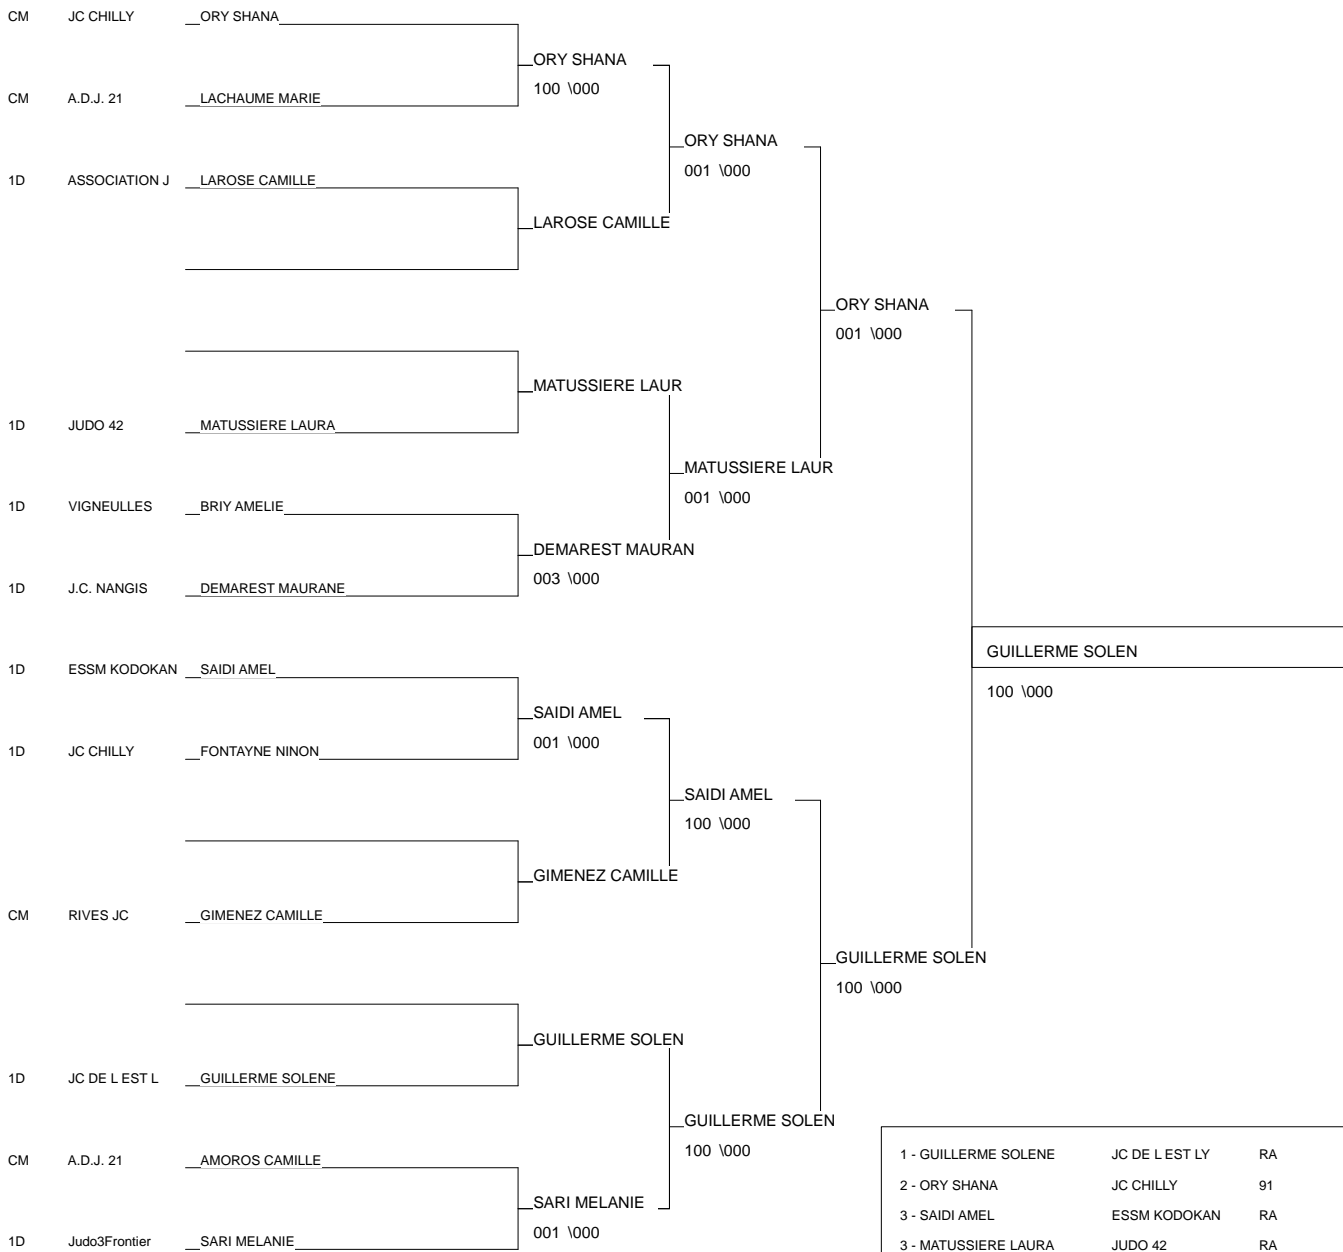

OPEN CHALON JUNIORS

CHALON/SAONE 25/11/2012

Cat. -63

Nb. Judokas : 12

OPEN CHALON JUNIORS

CHALON/SAONE 25/11/2012

Cat. -70

Nb. Judokas : 15

Poule n°1

CB	MU	MUS	SAMOISY JESSICA	MAURICE		100	100	2/20	1
1D	03	AUV	DA ROCHA MANON	JK BOURBONNAIS	000		100	1/10	2
CM	42	RA	BONNEVIALLE CAM	JUDO 42	000	000		0/0	3

Ordre des combats: 1x2 - 2x3 - 1x3

Poule n°2

	01	RA	GONCALVES CASSA	JUDO KODOKAN AM		000	000	0/0	3
CM	92	92	BOIVIN ELODIE	AS MEUDONNAISE	100		000	1/10	2
1D	88	LOR	ODILLE ANAIS	J.C Bruyères	100	001		2/15	1

Ordre des combats: 1x2 - 2x3 - 1x3