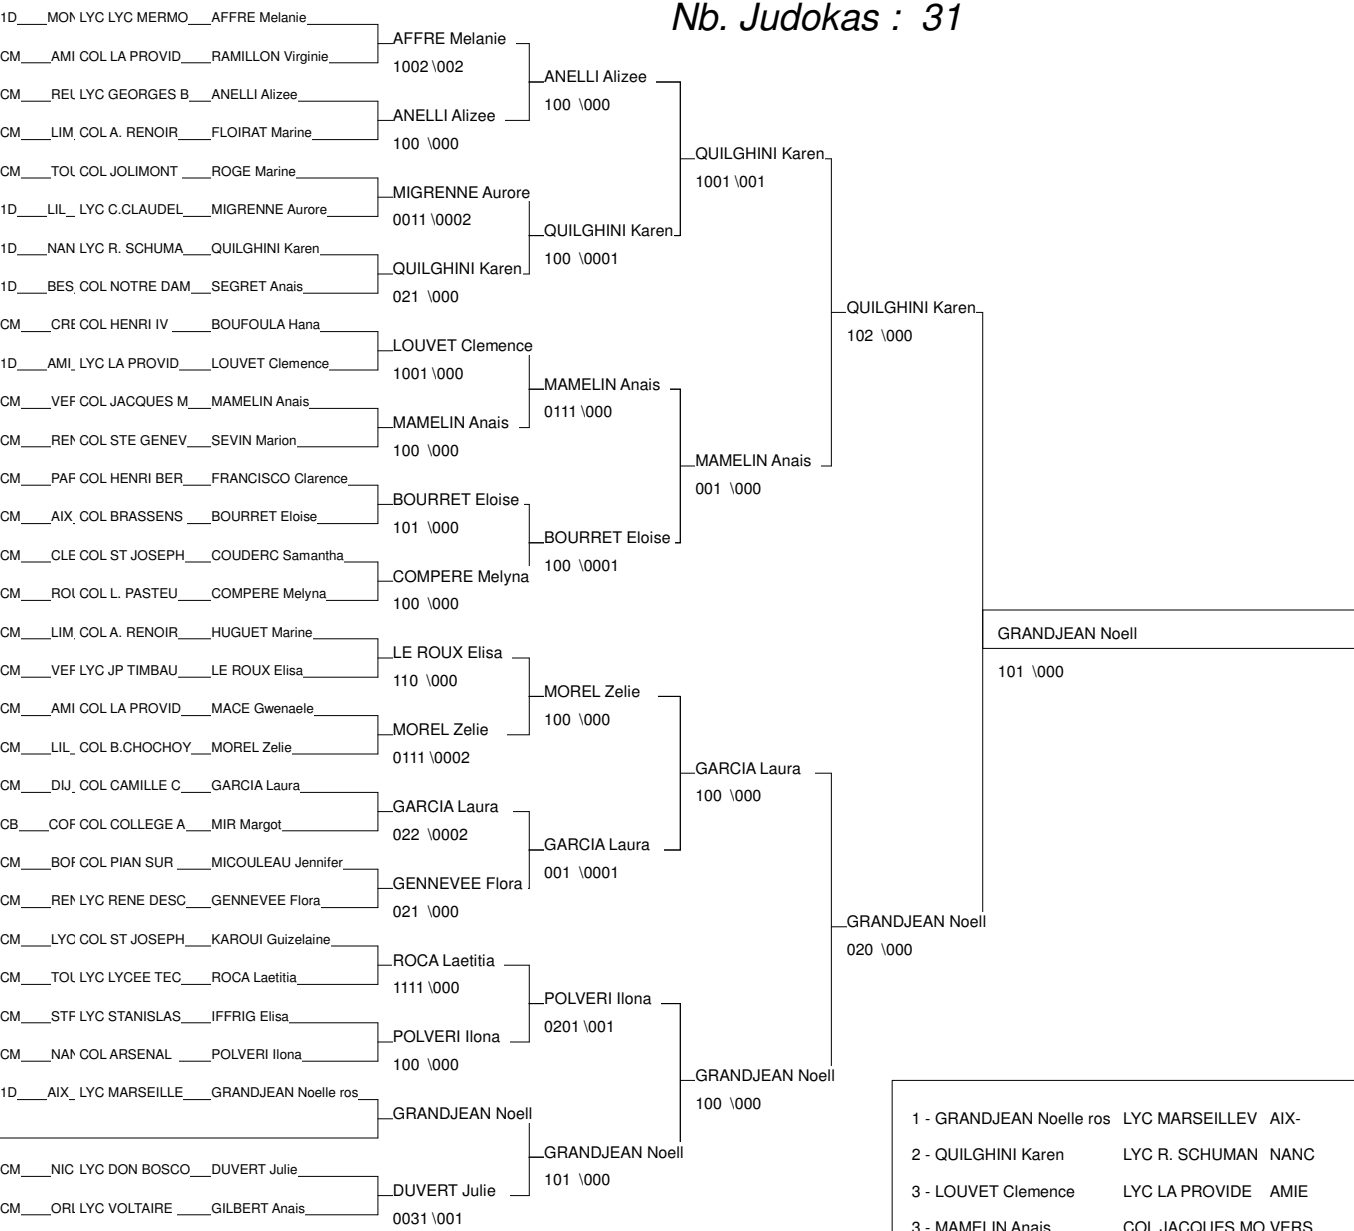

Championnat de France UNSS Excellence

Montbéliard (Axone) 28/01/2012

Cat. -44

Nb. Judokas : 31