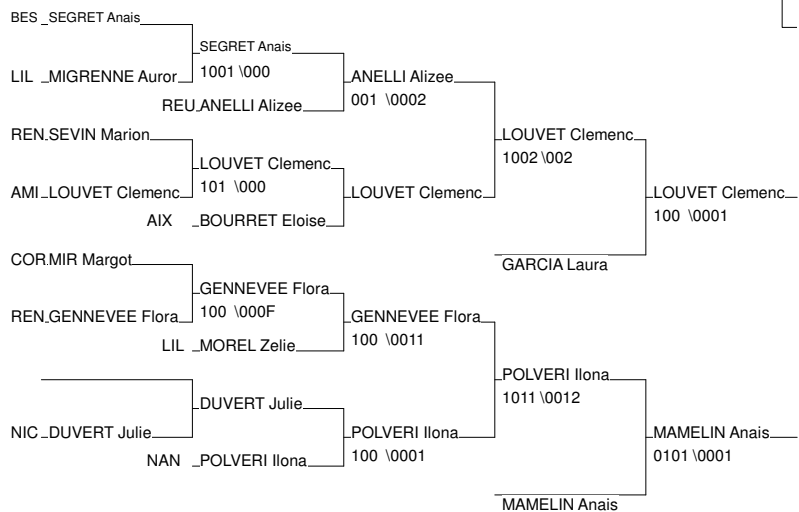

Championnat de France UNSS Excellence

Montbéliard (Axone) 28/01/2012

Cat. -44

Nb. Judokas : 31

1 - GRANDJEAN Noelle ros	LYC MARSEILLEV	AIX-	AIX
2 - QUILGHINI Karen	LYC R. SCHUMAN	NANC	NAN
3 - LOUVET Clemence	LYC LA PROVIDE	AMIE	AMI
3 - MAMELIN Anais	COL JACQUES MO	VERS	VER
5 - GARCIA Laura	COL CAMILLE CL	DIJO	DIJ
5 - POLVERI Ilona	COL ARSENAL	NANC	NAN
7 - ANELLI Alizee	LYC GEORGES BR	REUN	REU
7 - GENNEVEE Flora	LYC RENE DESCAR	RENN	REN