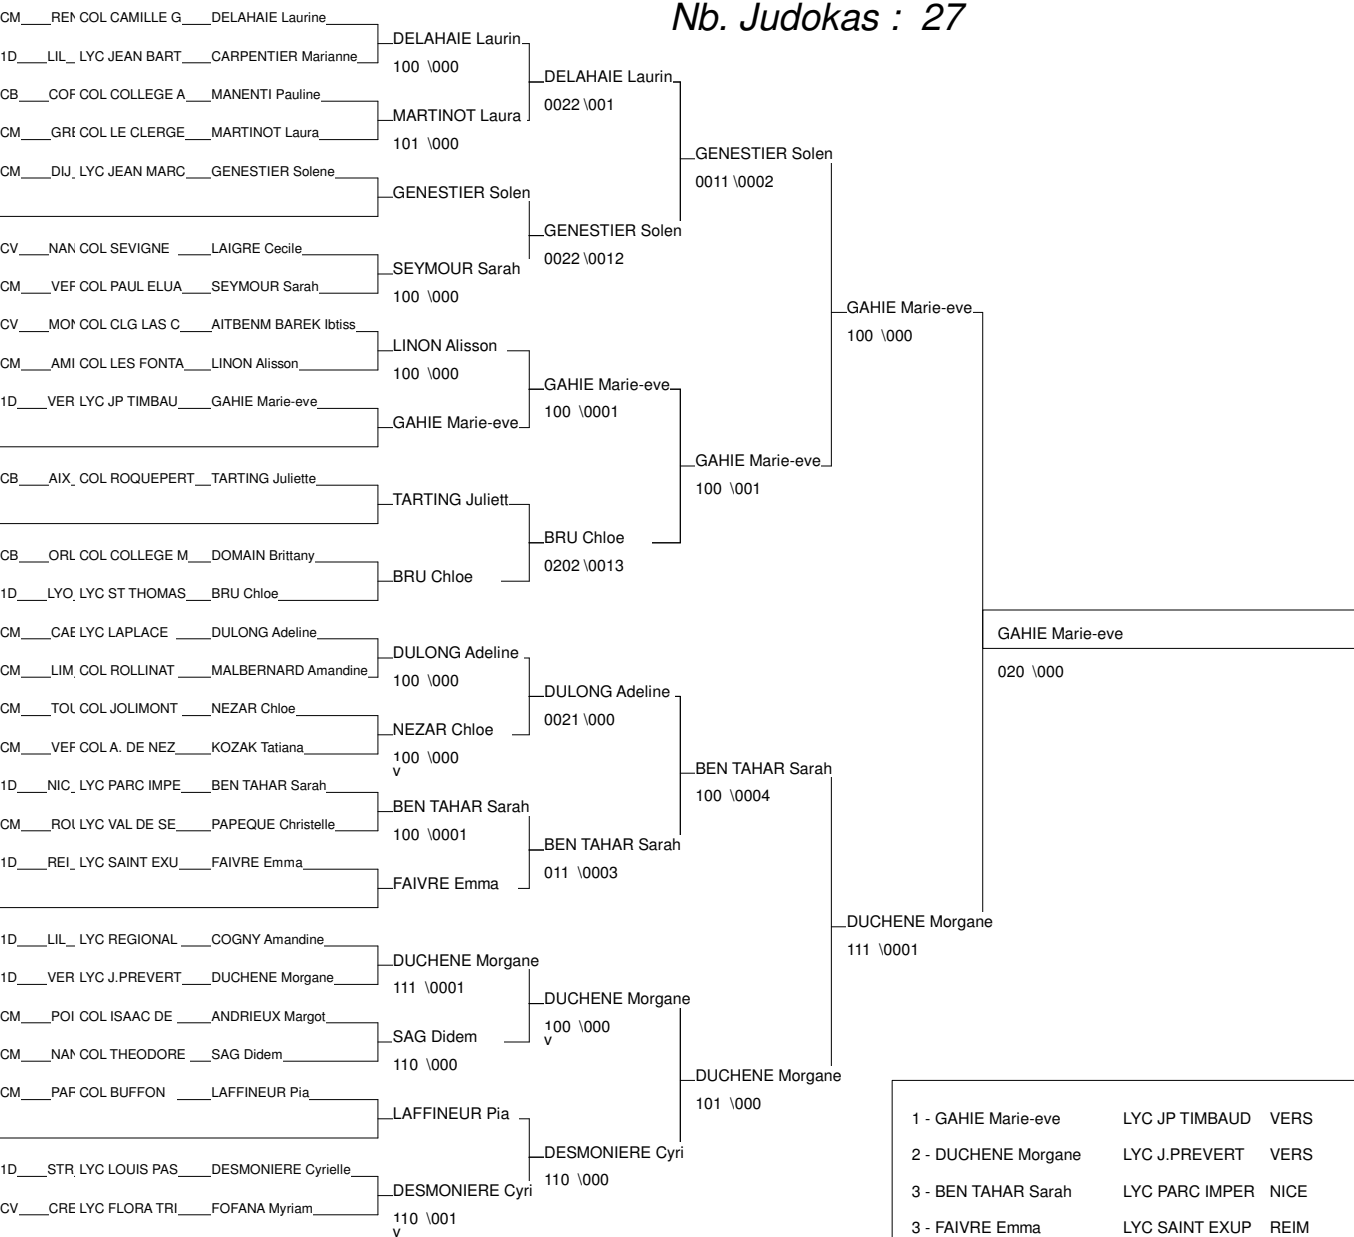

Championnat de France UNSS Excellence

Montbéliard (Axone) 28/01/2012

Cat. -70

Nb. Judokas : 27

1 - GAHIE Marie-eve	LYC JP TIMBAUD	VERS	VER
2 - DUCHENE Morgane	LYC J.PREVERT	VERS	VER
3 - BEN TAHAR Sarah	LYC PARC IMPER	NICE	NIC
3 - FAIVRE Emma	LYC SAINT EXUP	REIM	REI
5 - BRU Chloe	LYC ST THOMAS	LYON	LYO
5 - GENESTIER Solene	LYC JEAN MARC	DIJO	DIJ
7 - DELAHAIE Laurine	COL CAMILLE GU	RENN	REN
7 - COGNY Amandine	LYC REGIONAL	LILL	LIL