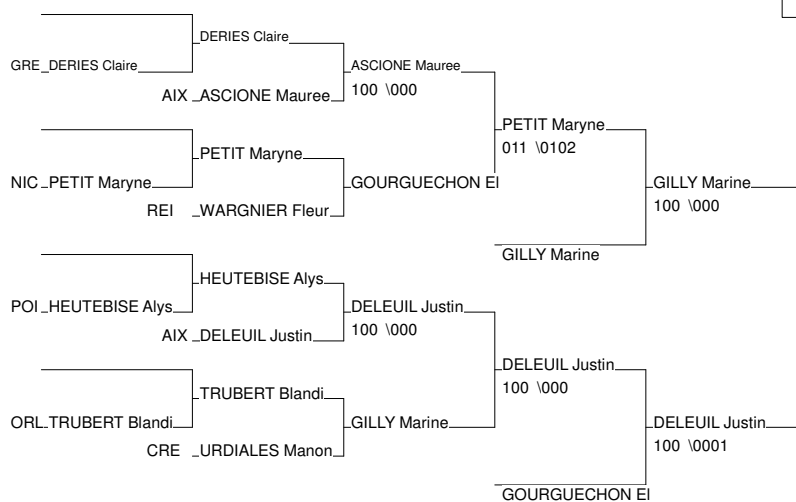

Championnat de France UNSS Excellence

Montbéliard (Axone) 28/01/2012

Cat. -40

Nb. Judokas : 18

1 - YVIN Romane	COL ANNE DE BR	RENN	REN
2 - DOUVILLE Margot	COL DON BOSCO	NICE	NIC
3 - GILLY Marine	COL M.MONTAIGN	BORD	BOR
3 - DELEUIL Justine	COL ROSA PARKS	AIX-	AIX
5 - PETIT Maryne	COL PARC IMPER	NICE	NIC
5 - GOURGUECHON Elodie	COL JACQUES BR	LILL	LIL
7 - ASCIONE Maureen	LYC DAUMIER HO	AIX-	AIX
7 - GILLY Marine	COL M.MONTAIGN	BORD	BOR