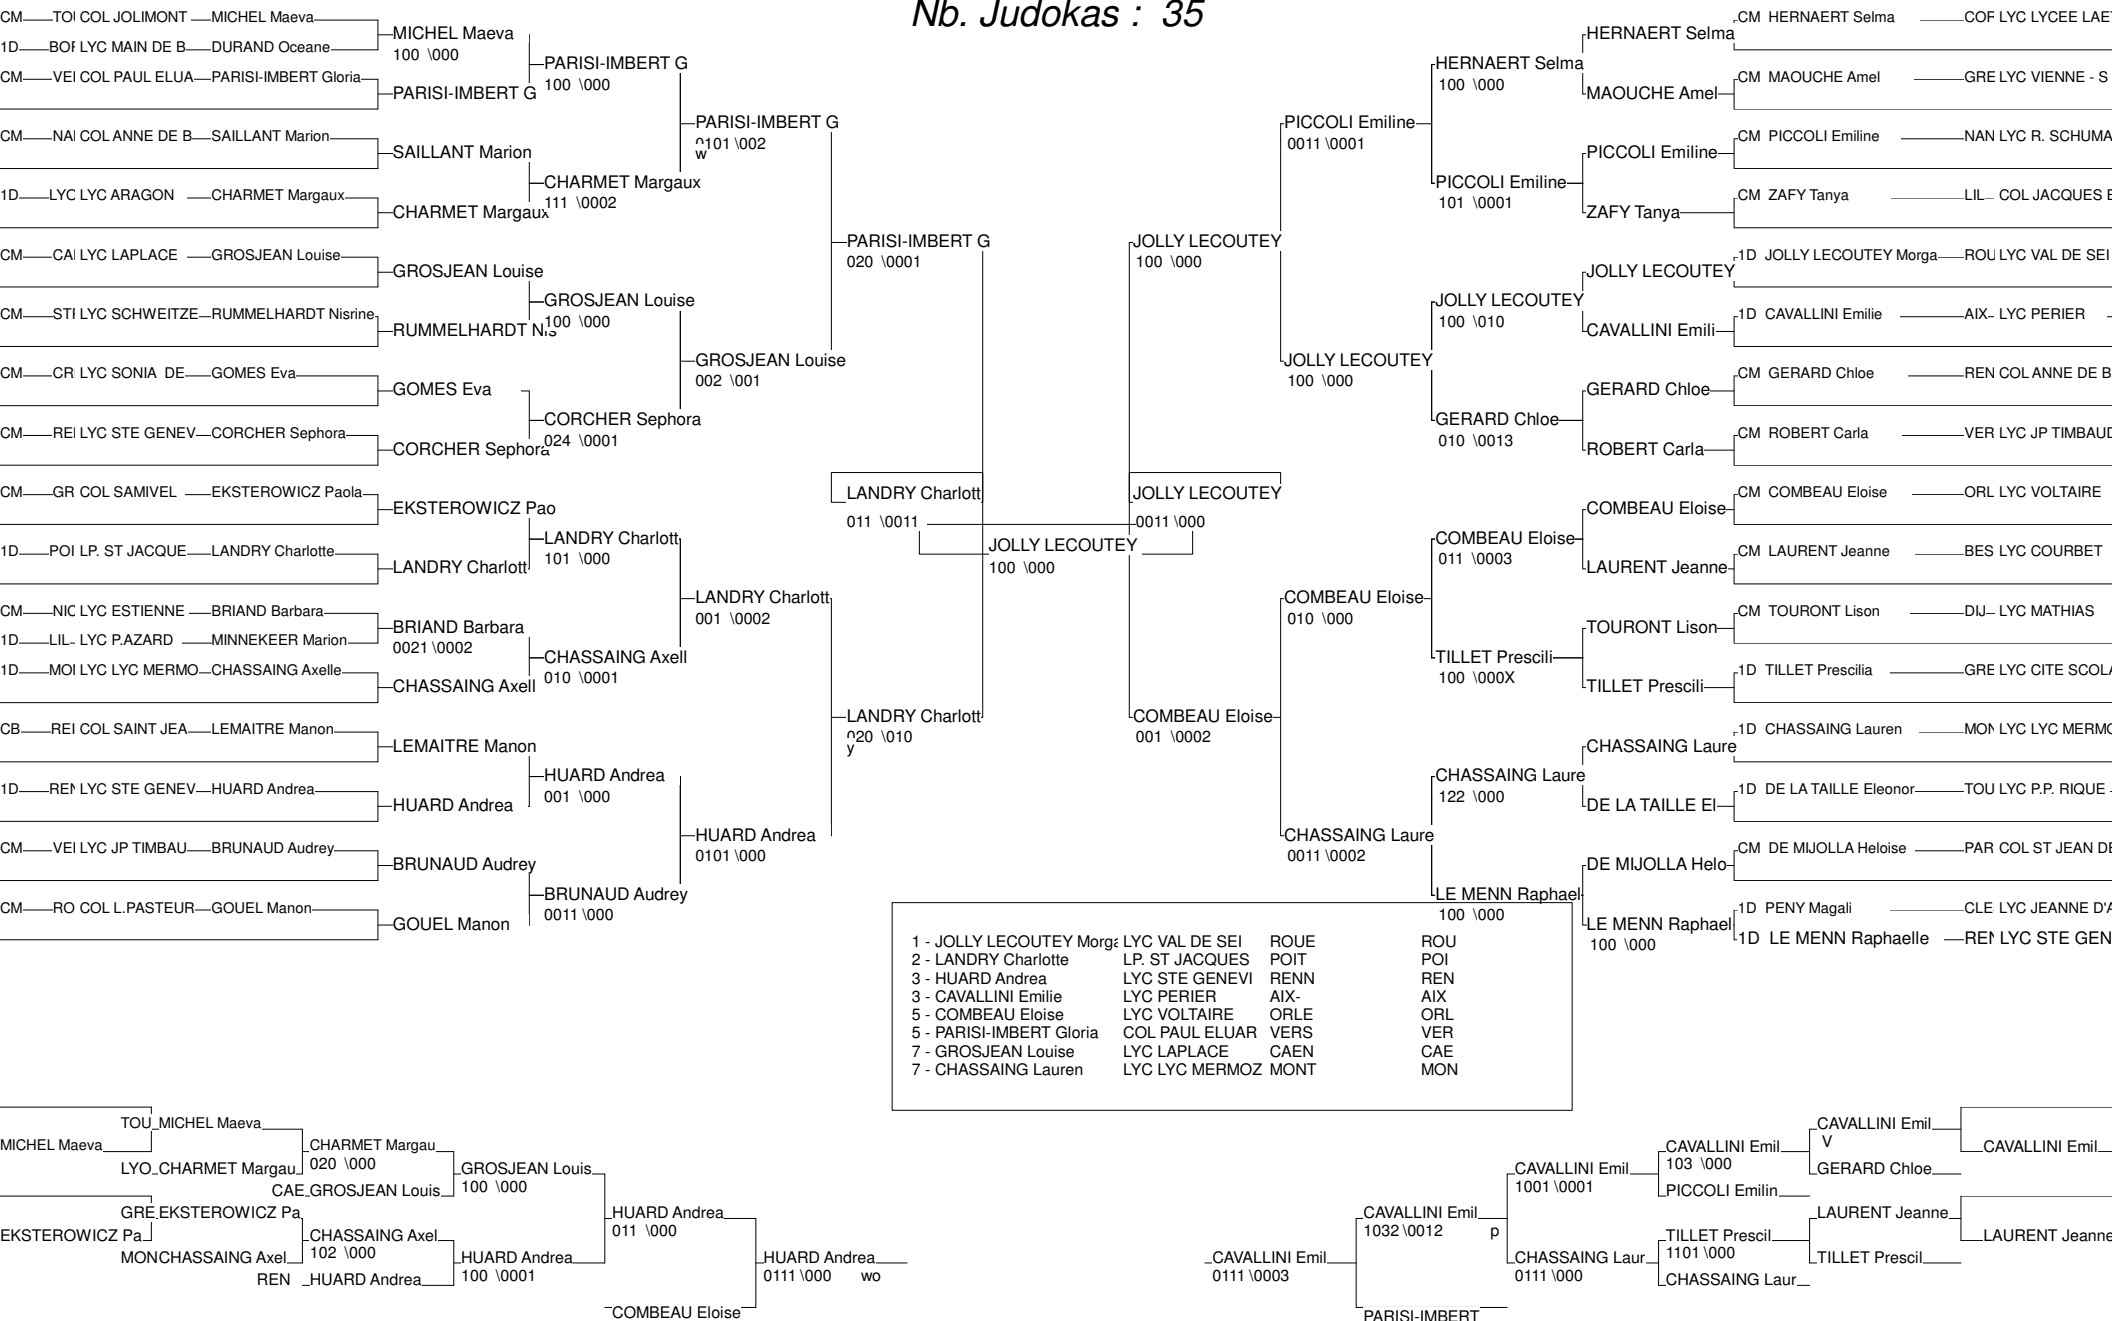

Championnat de France UNSS Excellence

Montbéliard (Axone) 28/01/2012

Cat. -48

Nb. Judokas : 35

Championnat de France UNSS Excellence

Montbéliard (Axone) 28/01/2012

Cat. -52

Nb. Judokas : 35