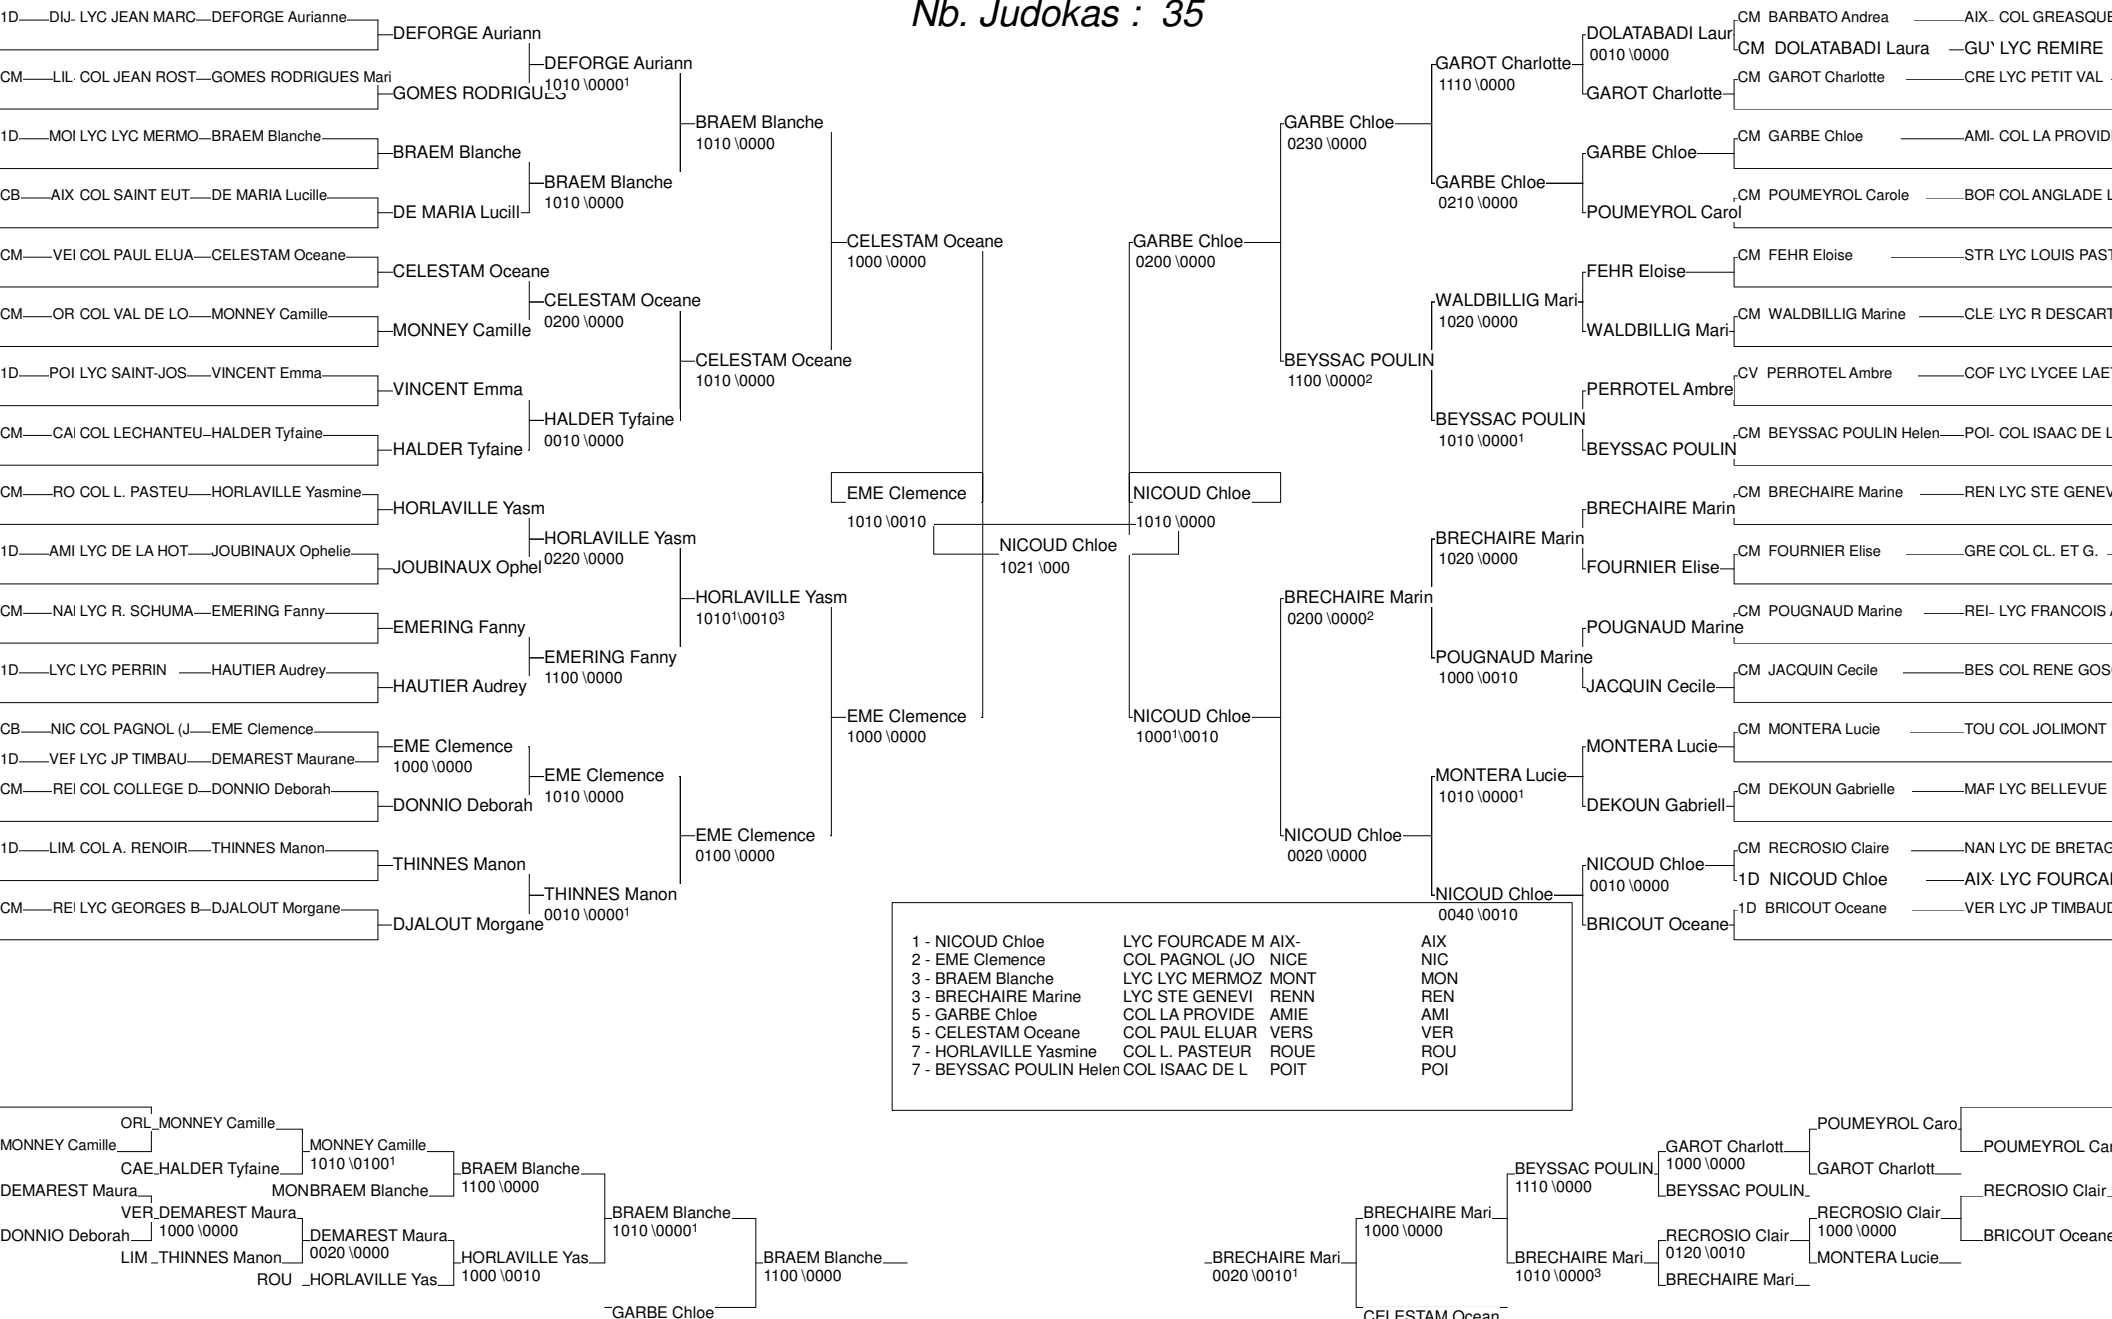

Championnat de France UNSS Excellence

Montbéliard (Axone) 28/01/2012

Cat. -57

Nb. Judokas : 35