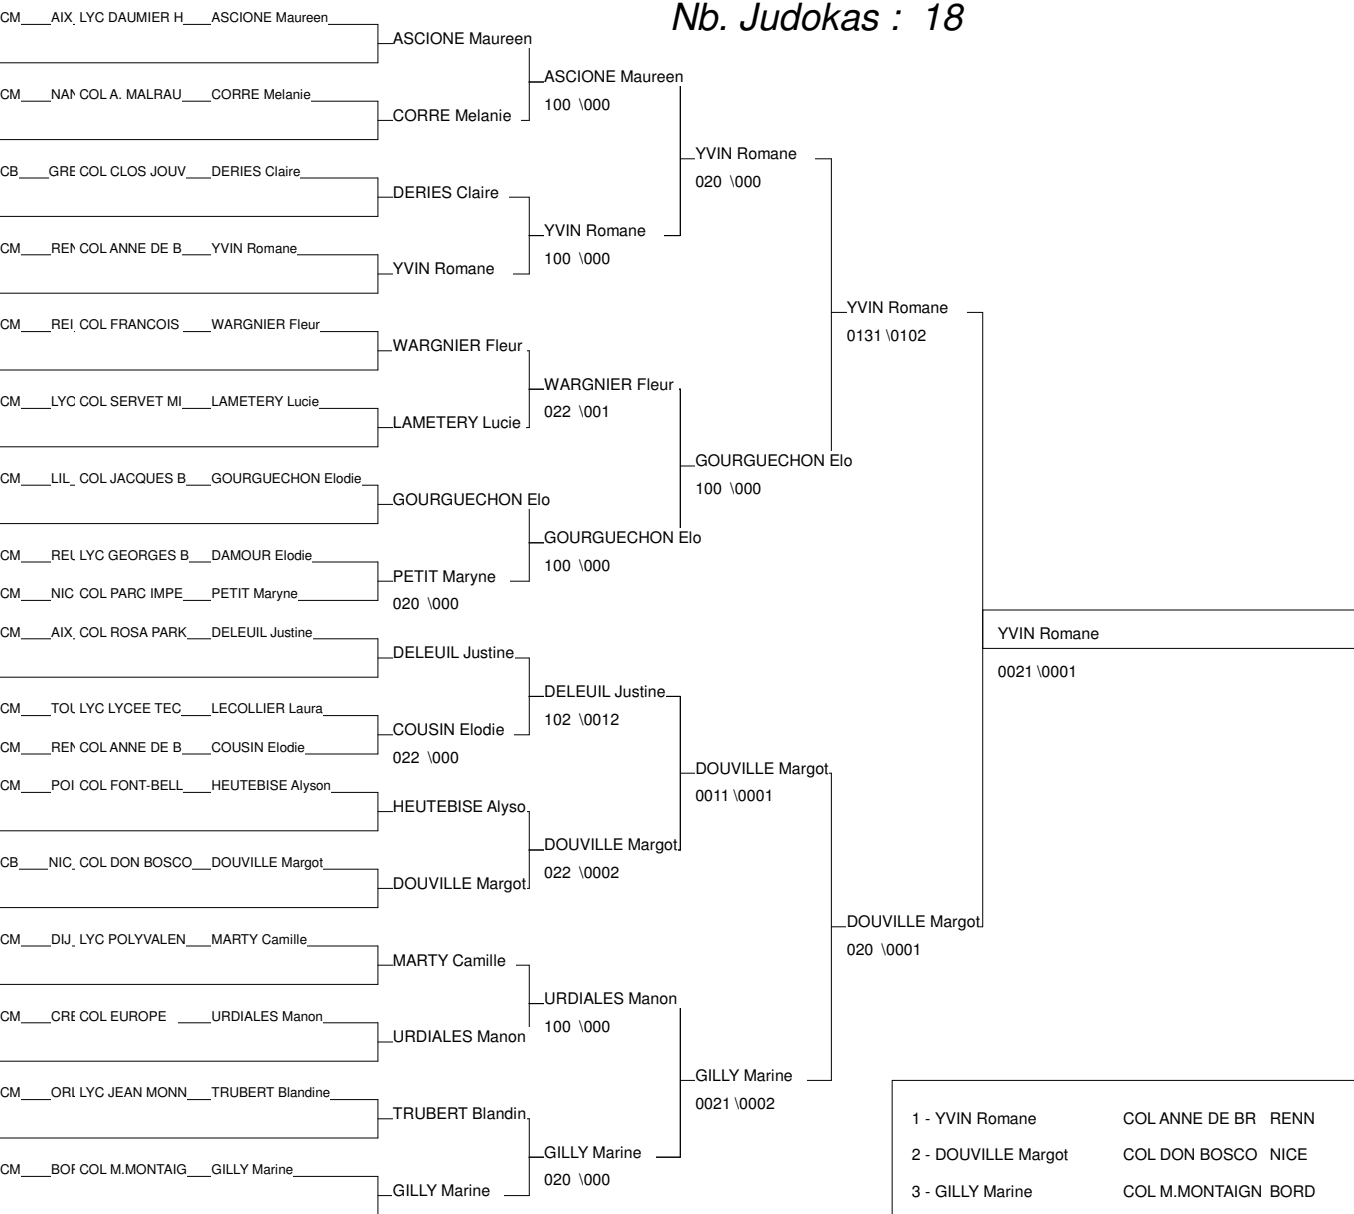

Championnat de France UNSS Excellence

Montbéliard (Axone) 28/01/2012

Cat. -40

Nb. Judokas : 18