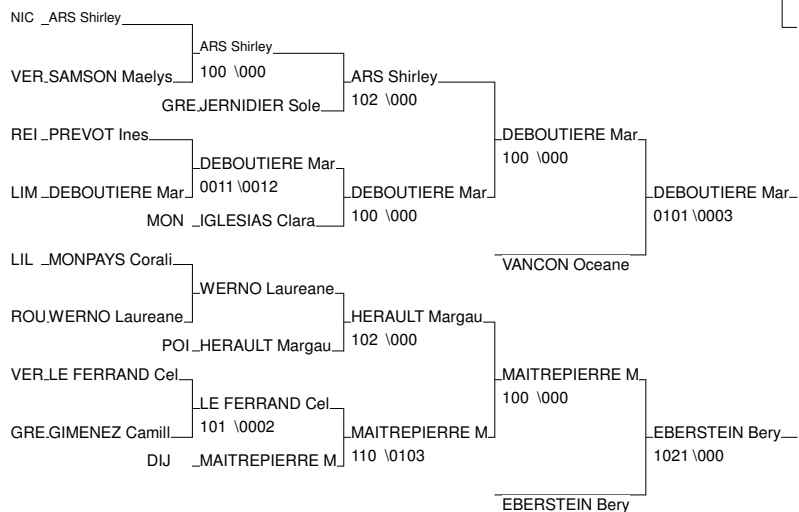

1 - MARCHESE Lisa	COL STE GENEVI	RENN	REN
2 - OLARTE Marina	COL SAINT CHAR	AIX-	AIX
3 - DEBOUTIERE Marianne	LYC D ARSONVAL	LIMO	LIM
3 - EBERSTEIN Beryl	LYC BENJAMIN F	ORLE	ORL
5 - VANCON Oceane	LYC SAINT JEAN	BESA	BES
5 - MAITREPIERRE Margaux	LYC LES ARCADE	DIJO	DIJ
7 - ARS Shirley	COL MONTENARD	NICE	NIC
7 - HERAULT Margaux	LYC LES FEUILL	POIT	POI