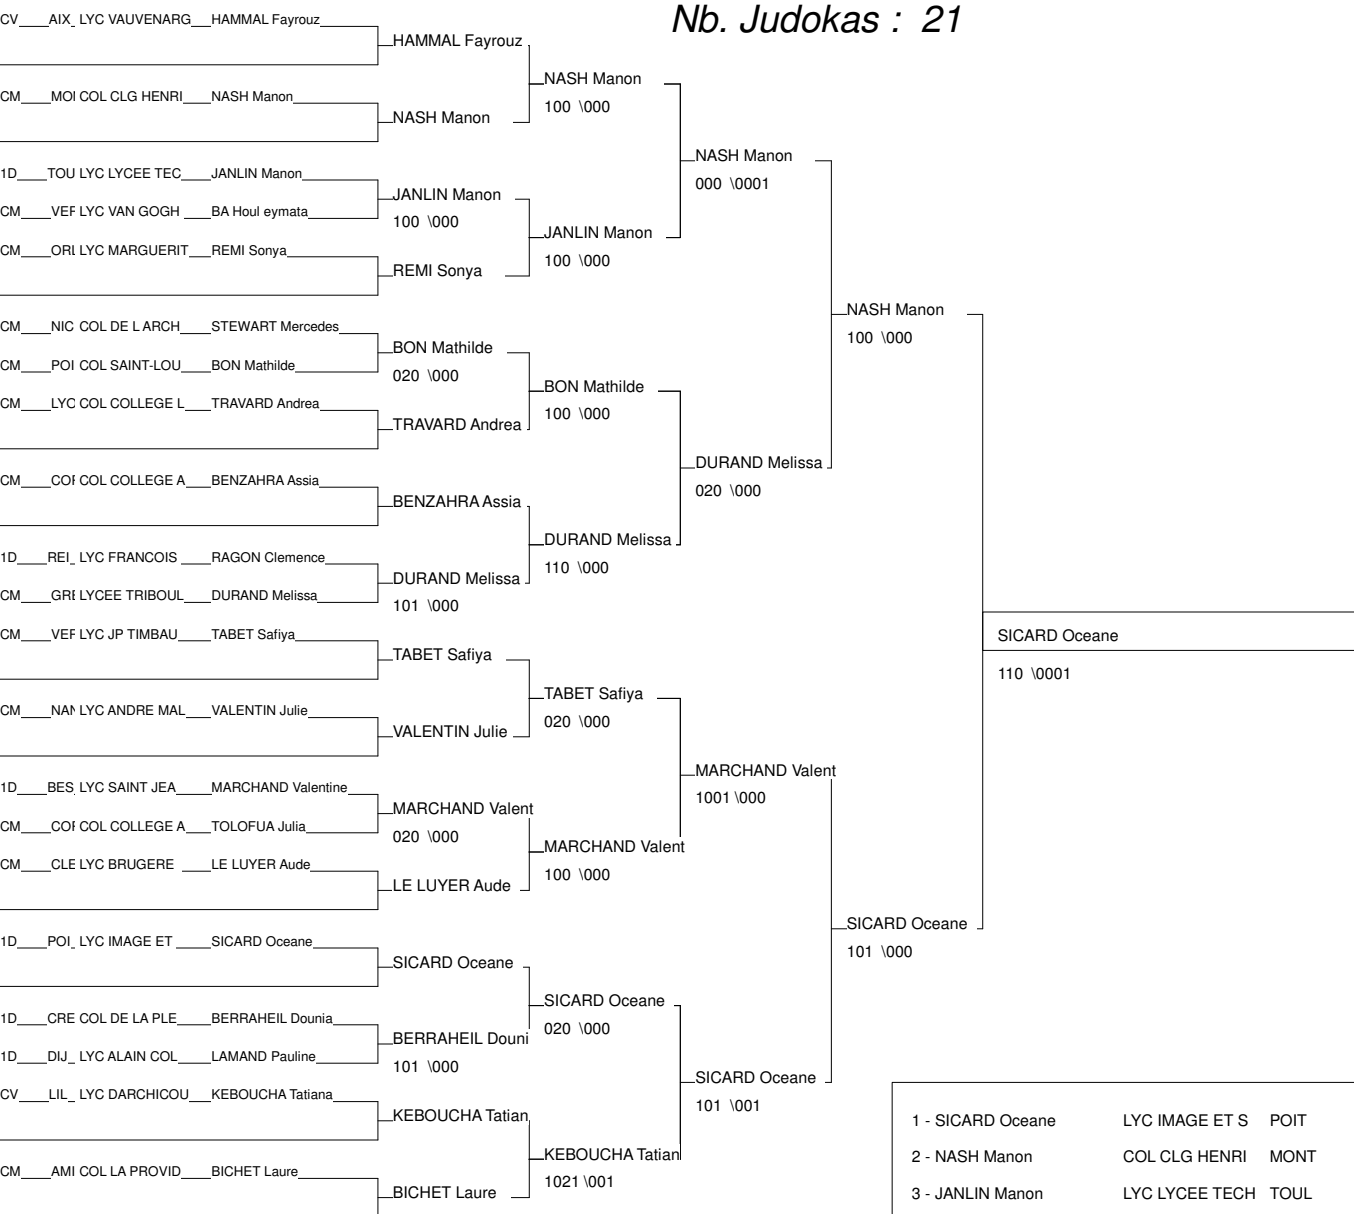

Championnat de France UNSS Excellence

Montbéliard (Axone) 28/01/2012

Cat. +70

Nb. Judokas : 21