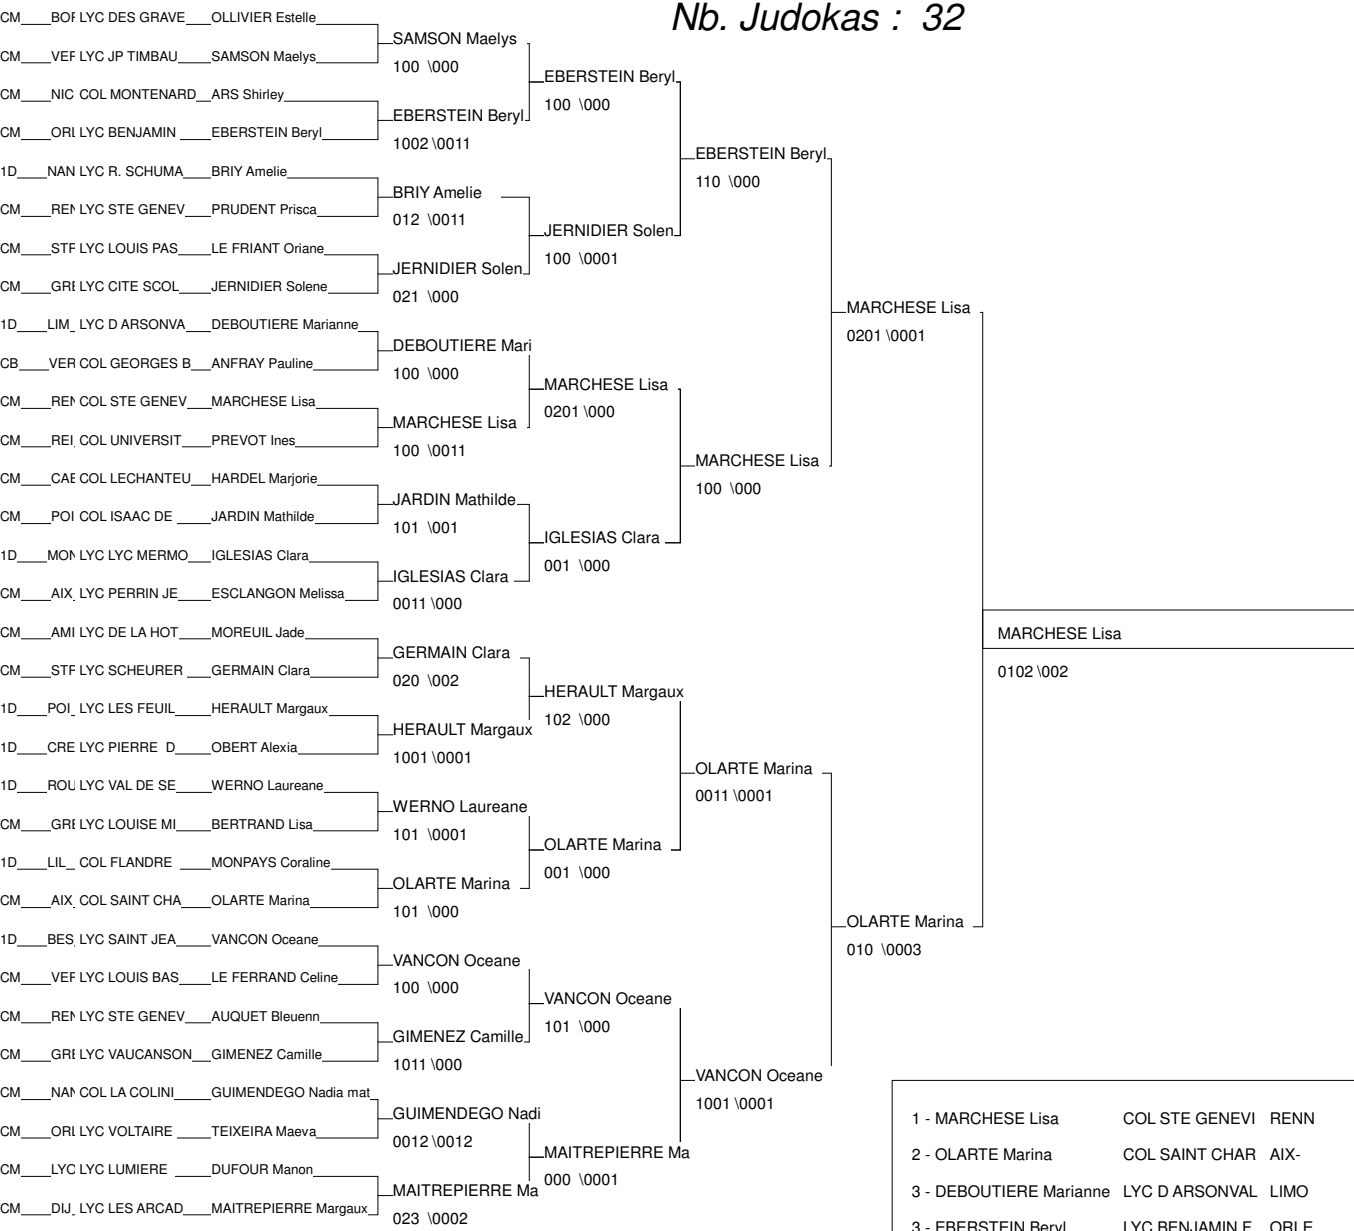

Championnat de France UNSS Excellence

Montbéliard (Axone) 28/01/2012

Cat. -57

Nb. Judokas : 35

Championnat de France UNSS Excellence

Montbéliard (Axone) 28/01/2012

Cat. -63

Nb. Judokas : 32