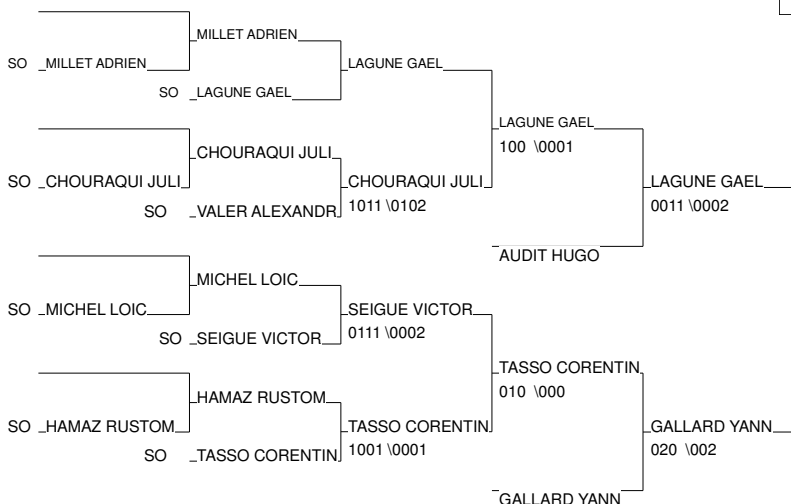

Inter régions minimales

Toulouse 26/05/2012

Cat. -50

Nb. Judokas : 14

1 - BOILDIEU AXEL	C.O.COURONNAIS PCH	CO
2 - CHAMBORD THEO	J.A. ISLE JUDO LIM	CO
3 - TCHOROWSKI HUGO	JC CADURCIEN MP	SO
3 - MARILLER JOCELYN	J CLUB OBJATOI LIM	CO
5 - NGUYEN ANTONY	CM FLOIRAC AQU	SO
5 - MARCUZZO ANTONY	J C MONTASTRUC MP	SO
7 - JEAN PIERRE	AM MONTAUBAN 8 MP	SO
7 - VENIEL JEAN BAPTISTE	JUDO CLUB HENR AQU	SO

Inter régions minimales

Toulouse 26/05/2012

Cat. -55

Nb. Judokas : 18

1 - ANSEUR VINCENT	J C MONTASTRUC MP	SO
2 - MARINECHE KEVIN	JC CADURCIEN MP	SO
3 - LAGUNE GAEL	VAL DE L EYRE AQU	SO
3 - GALLARD YANN	OuestCharenteJ PCH	CO
5 - AUDIT HUGO	J.J.SARLADAIS AQU	SO
5 - TASSO CORENTIN	DOJO BEGLAIS AQU	SO
7 - CHOURAQUI JULIEN	JC SOUMOULOU AQU	SO
7 - SEIGUE VICTOR	JUDO CHANCELADAQU	SO