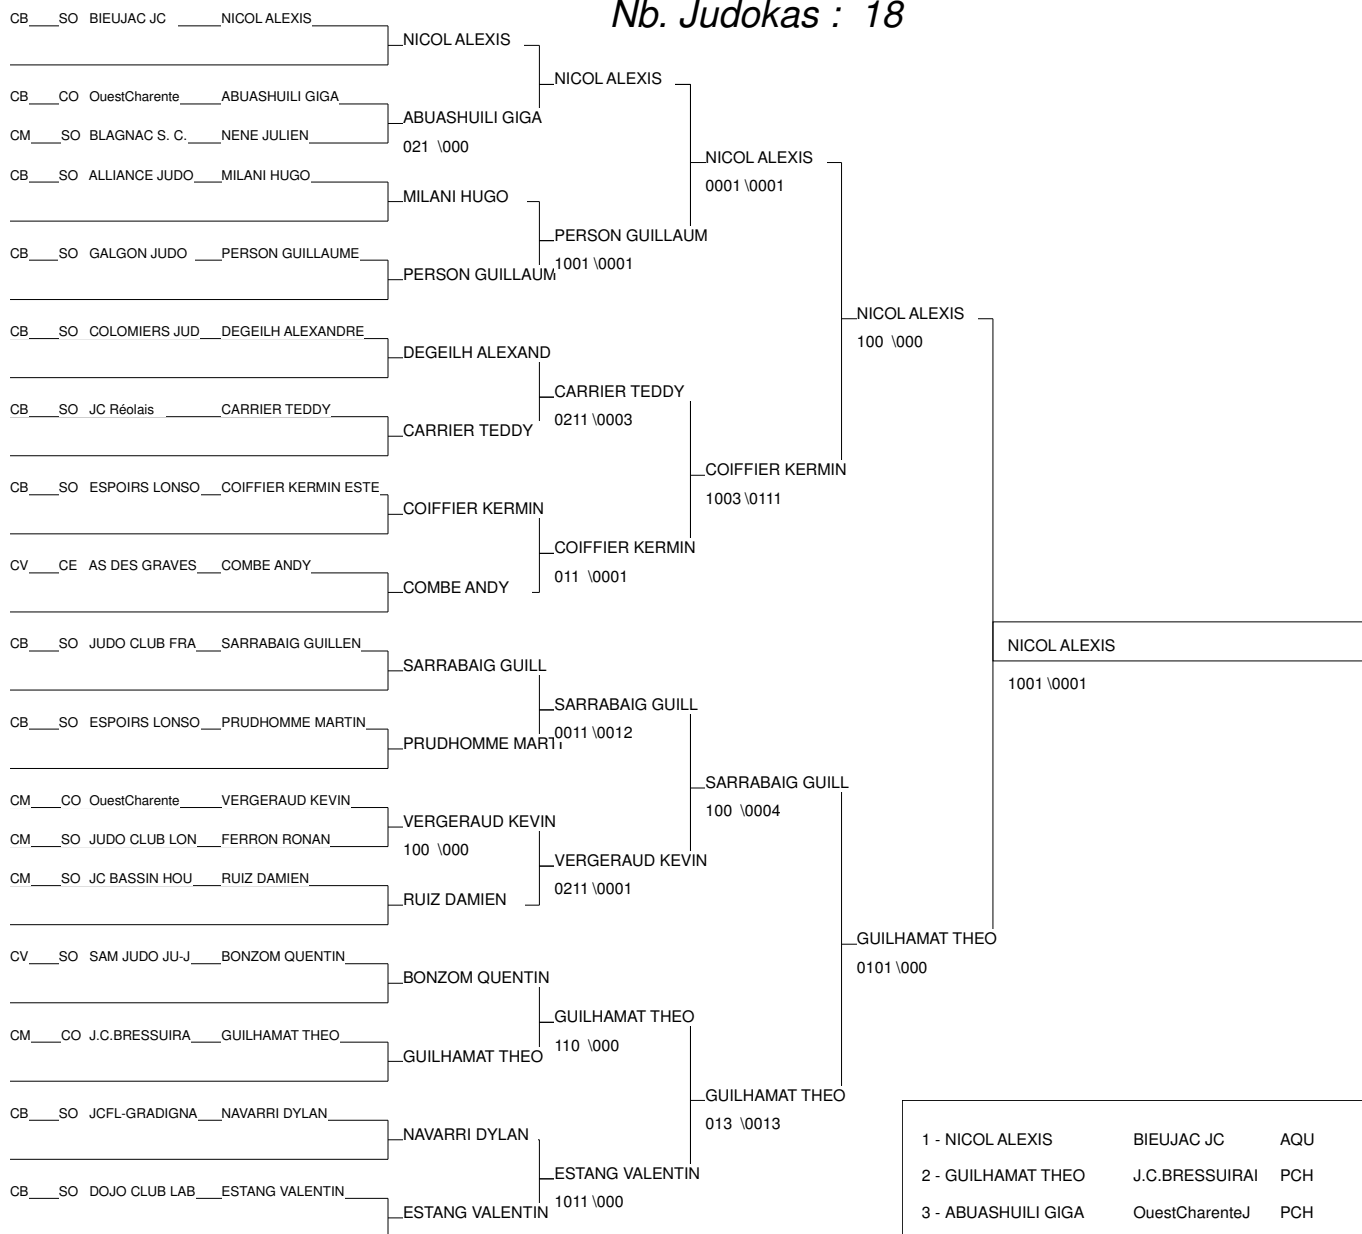

Inter régions minimales

Toulouse 26/05/2012

Cat. -46

Nb. Judokas : 18