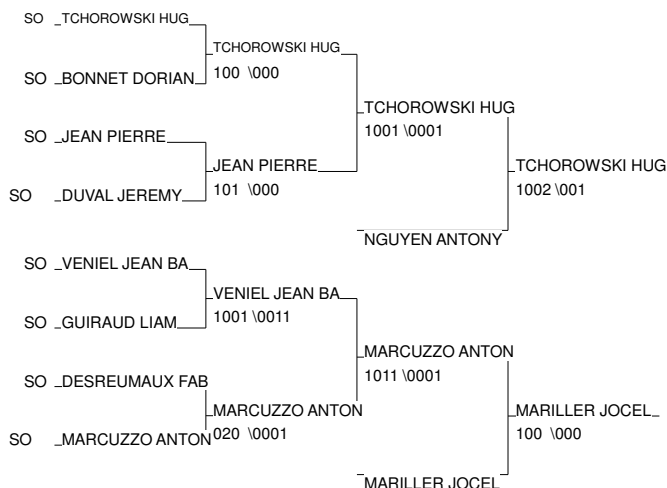

Inter régions minimales

Toulouse 26/05/2012

Cat. -46

Nb. Judokas : 18

1 - NICOL ALEXIS	BIEUJAC JC	AQU	SO
2 - GUILHAMAT THEO	J.C.BRESSUIRAI	PCH	CO
3 - ABUASHULI GIGA	OuestCharenteJ	PCH	CO
3 - VERGERAUD KEVIN	OuestCharenteJ	PCH	CO
5 - SARRABAIG GUILLEN	JUDO CLUB FRAN	AQU	SO
5 - COIFFIER KERMIN ESTE	ESPOIRS LONSOI	AQU	SO
7 - COMBE ANDY	AS DES GRAVES	AUV	CE
7 - BONZOM QUENTIN	SAM JUDO JU-JI	MP	SO

Inter régions minimales

Toulouse 26/05/2012

Cat. -50

Nb. Judokas : 14

1 - BOILDIEU AXEL	C.O.COURONNAIS PCH	CO
2 - CHAMBORD THEO	J.A. ISLE JUDO LIM	CO
3 - TCHOROWSKI HUGO	JC CADURCIEN MP	SO
3 - MARILLER JOCELYN	J CLUB OBJATOI LIM	CO
5 - NGUYEN ANTONY	CM FLOIRAC AQU	SO
5 - MARCUZZO ANTONY	J C MONTASTRUC MP	SO
7 - JEAN PIERRE	AM MONTAUBAN 8 MP	SO
7 - VENIEL JEAN BAPTISTE	JUDO CLUB HENR AQU	SO

Inter régions minimales

Toulouse 26/05/2012

Cat. -55

Nb. Judokas : 18

1 - ANSEUR VINCENT	J C MONTASTRUC MP	SO
2 - MARINECHE KEVIN	JC CADURCIEN MP	SO
3 - LAGUNE GAEL	VAL DE L EYRE AQU	SO
3 - GALLARD YANN	OuestCharenteJ PCH	CO
5 - AUDIT HUGO	J.J.SARLADAIS AQU	SO
5 - TASSO CORENTIN	DOJO BEGLAIS AQU	SO
7 - CHOURAQUI JULIEN	JC SOUMOULOU AQU	SO
7 - SEIGUE VICTOR	JUDO CHANCELADAQU	SO