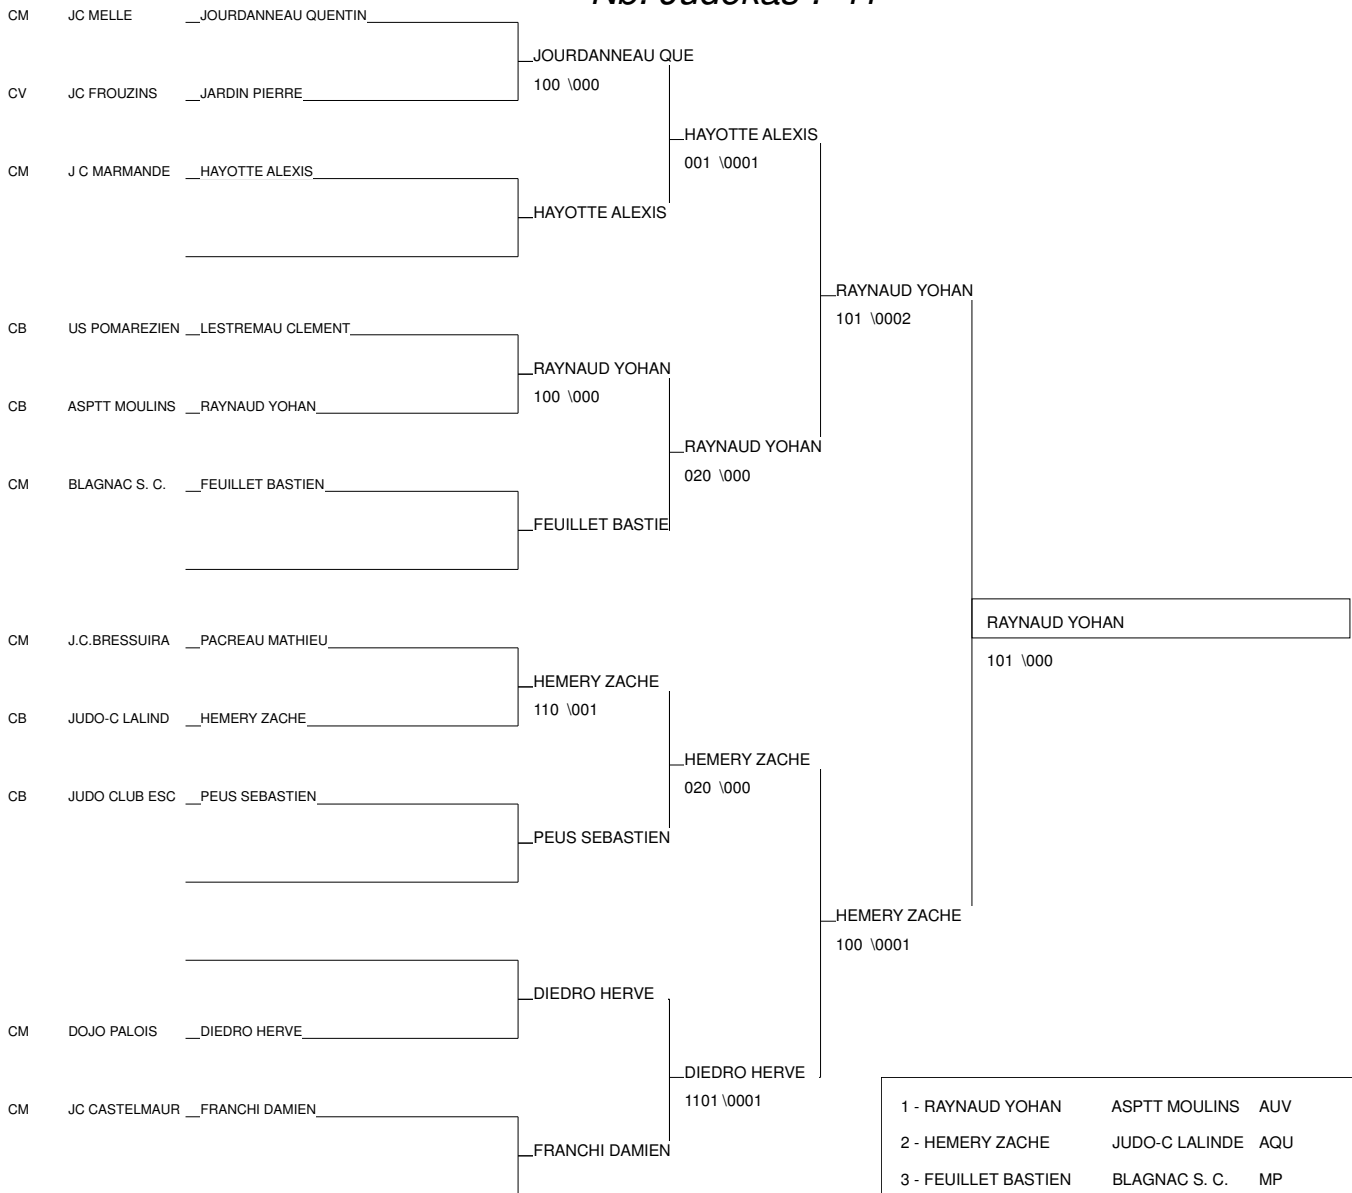

Inter régions minimales

Toulouse 26/05/2012

Cat. -73

Nb. Judokas : 11