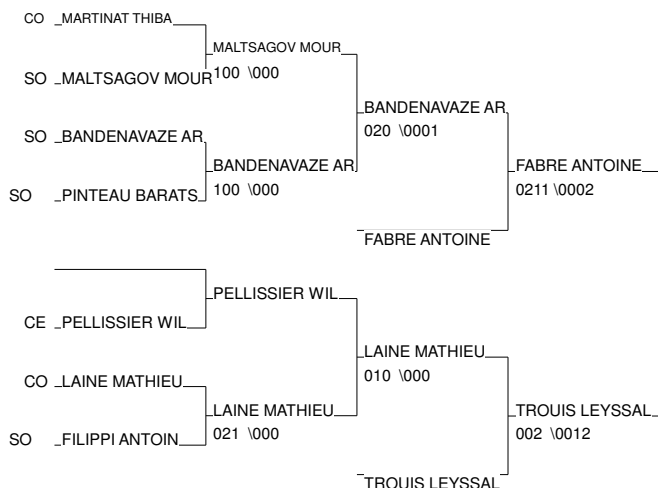

Inter régions minimales

Toulouse 26/05/2012

Cat. -42

Nb. Judokas : 12

1 - BALLEREAU PIERRE	ECOLE JUDO REO AQU	SO
2 - DUMAS JULIEN	ST DENIS DE PI AQU	SO
3 - FABRE ANTOINE	JCFL-GRADIGNAN AQU	SO
3 - TROUIS LEYSSALES BARJSJ86	PCH	CO
5 - BANDENAVAZE ARTHUR J C MARMANDE	AQU	SO
5 - LAINE MATHIEU	USJ86 PCH	CO
7 - MALTSAGOV MOURAD	JUDO CLUB TARB MP	SO
7 - PELLISSIER WILLIAM	UNION JUDO 43 AUV	CE

Inter régions minimales

Toulouse 26/05/2012

Cat. -46

Nb. Judokas : 18

1 - NICOL ALEXIS	BIEUJAC JC	AQU	SO
2 - GUILHAMAT THEO	J.C.BRESSUIRAI	PCH	CO
3 - ABUASHULI GIGA	OuestCharenteJ	PCH	CO
3 - VERGERAUD KEVIN	OuestCharenteJ	PCH	CO
5 - SARRABAIG GUILLEN	JUDO CLUB FRAN	AQU	SO
5 - COIFFIER KERMIN ESTE	ESPOIRS LONSOI	AQU	SO
7 - COMBE ANDY	AS DES GRAVES	AUV	CE
7 - BONZOM QUENTIN	SAM JUDO JU-JI	MP	SO