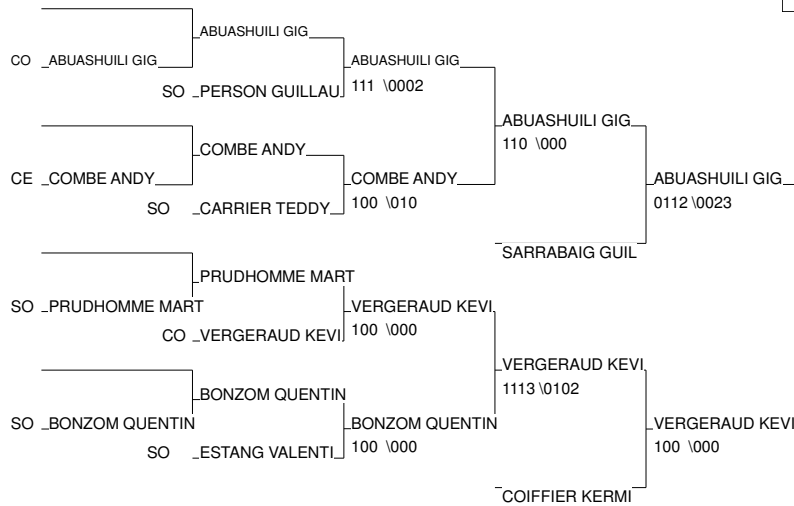

Inter régions minimales

Toulouse 26/05/2012

Cat. -46

Nb. Judokas : 18

1 - NICOL ALEXIS	BIEUJAC JC	AQU	SO
2 - GUILHAMAT THEO	J.C.BRESSUIRAI	PCH	CO
3 - ABUASHULI GIGA	OuestCharenteJ	PCH	CO
3 - VERGERAUD KEVIN	OuestCharenteJ	PCH	CO
5 - SARRABAIG GUILLEN	JUDO CLUB FRAN	AQU	SO
5 - COIFFIER KERMIN ESTE	ESPOIRS LONSOI	AQU	SO
7 - COMBE ANDY	AS DES GRAVES	AUV	CE
7 - BONZOM QUENTIN	SAM JUDO JU-JI	MP	SO

Inter régions minimales

Toulouse 26/05/2012

Cat. -50

Nb. Judokas : 14

1 - BOILDIEU AXEL	C.O.COURONNAIS PCH	CO
2 - CHAMBORD THEO	J.A. ISLE JUDO LIM	CO
3 - TCHOROWSKI HUGO	JC CADURCIEN MP	SO
3 - MARILLER JOCELYN	J CLUB OBJATOI LIM	CO
5 - NGUYEN ANTONY	CM FLOIRAC AQU	SO
5 - MARCUZZO ANTONY	J C MONTASTRUC MP	SO
7 - JEAN PIERRE	AM MONTAUBAN 8 MP	SO
7 - VENIEL JEAN BAPTISTE	JUDO CLUB HENR AQU	SO