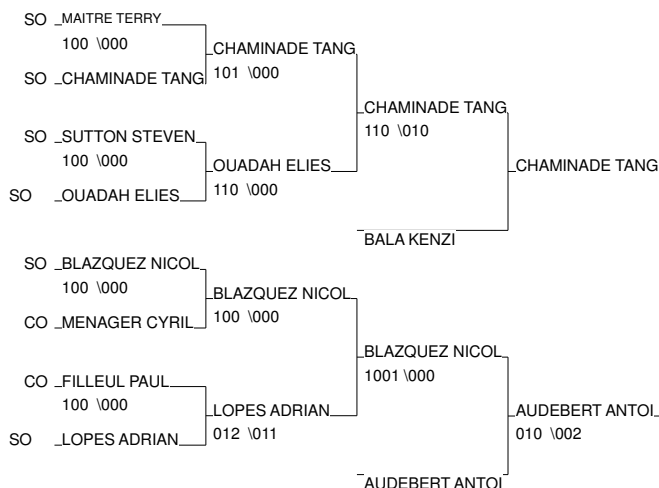

Inter régions minimales

Toulouse 26/05/2012

Cat. -38

Nb. Judokas : 16

1 - ROLLAND CLEMENT	JC SOUMOULOU	AQU	SO
2 - ROUX UGO	J K C L ISLOIS	MP	SO
3 - CHAMINADE TANGUY	BALMA SAINT EX	MP	SO
3 - AUDEBERT ANTOINE	CERCLE JUDO RO PCH	CO	CO
5 - BALA KENZI	J C MONTASTRUC	MP	SO
5 - BLAZQUEZ NICOLAS	JC COARRAZE NA	AQU	SO
7 - OUADAH ELIES	TOURNEFEUILLE	MP	SO
7 - LOPES ADRIAN	SO MILLAU JUDO	MP	SO

Inter régions minimales

Toulouse 26/05/2012

Cat. -42

Nb. Judokas : 12

1 - BALLEREAU PIERRE	ECOLE JUDO REO AQU	SO
2 - DUMAS JULIEN	ST DENIS DE PI AQU	SO
3 - FABRE ANTOINE	JCFL-GRADIGNAN AQU	SO
3 - TROUIS LEYSSALES BARJSJ86	PCH	CO
5 - BANDENAVAZE ARTHUR J C MARMANDE	AQU	SO
5 - LAINE MATHIEU	USJ86 PCH	CO
7 - MALTSAGOV MOURAD	JUDO CLUB TARB MP	SO
7 - PELLISSIER WILLIAM	UNION JUDO 43 AUV	CE