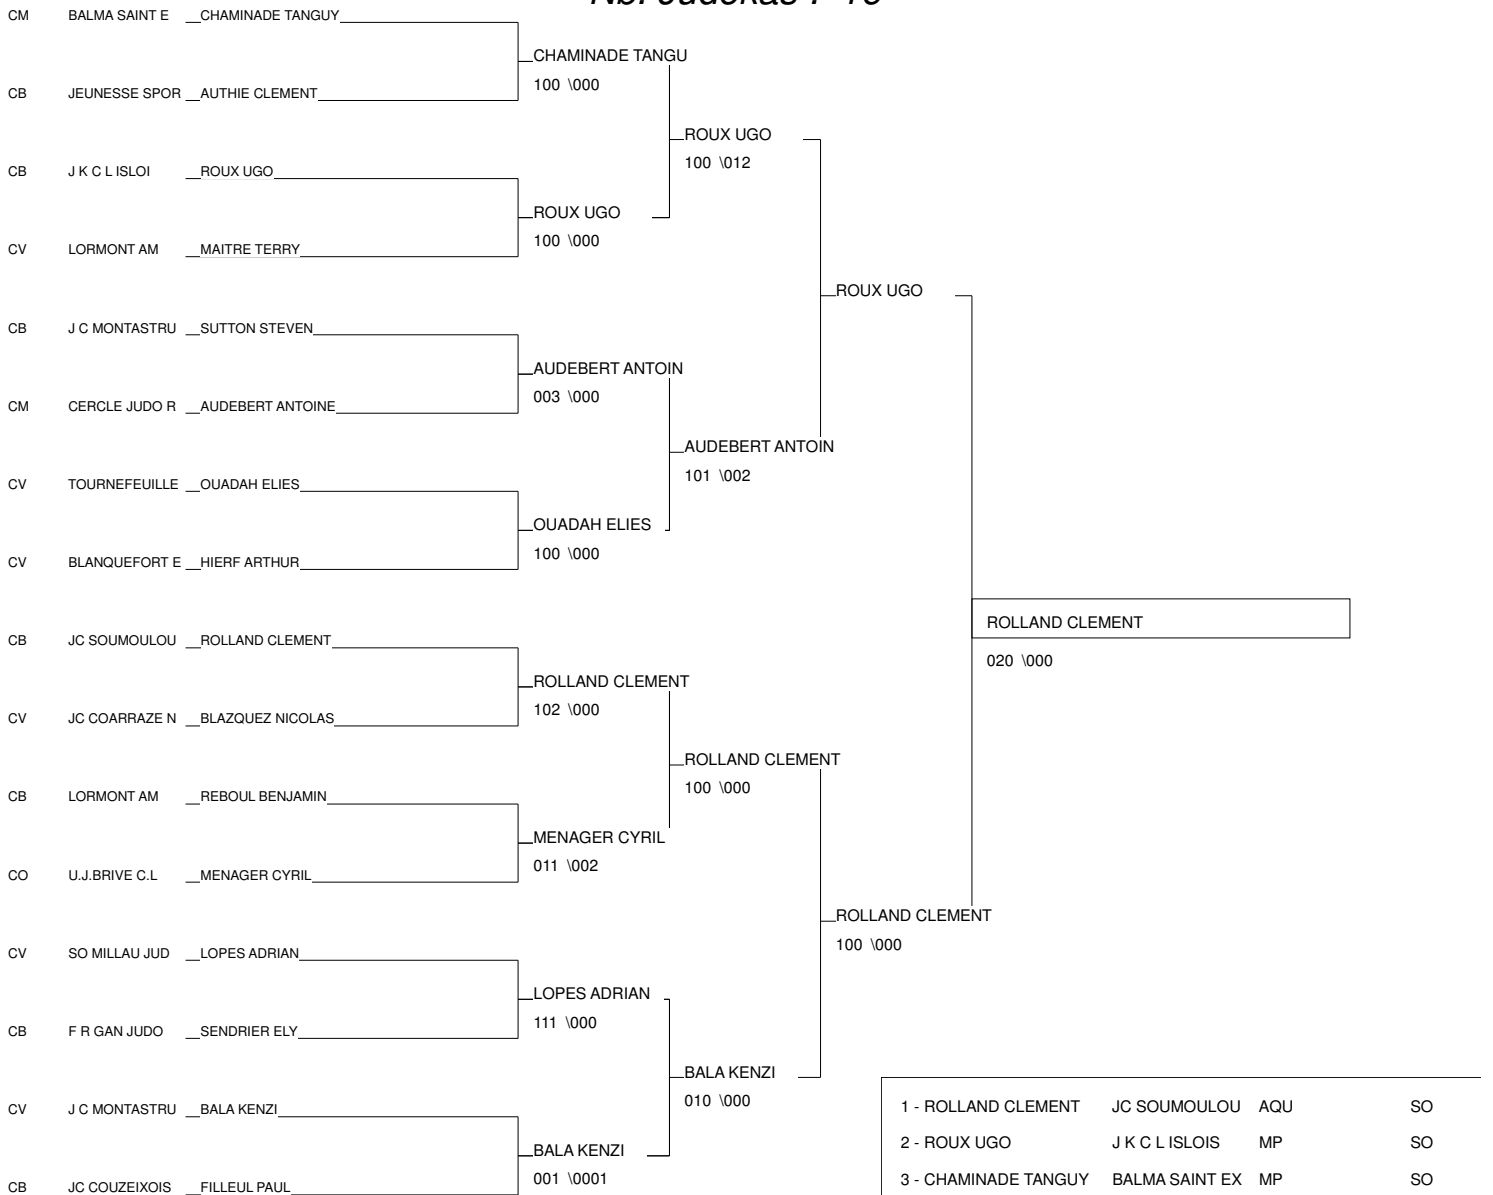

Inter régions minimales

Toulouse 26/05/2012

Cat. -38

Nb. Judokas : 16