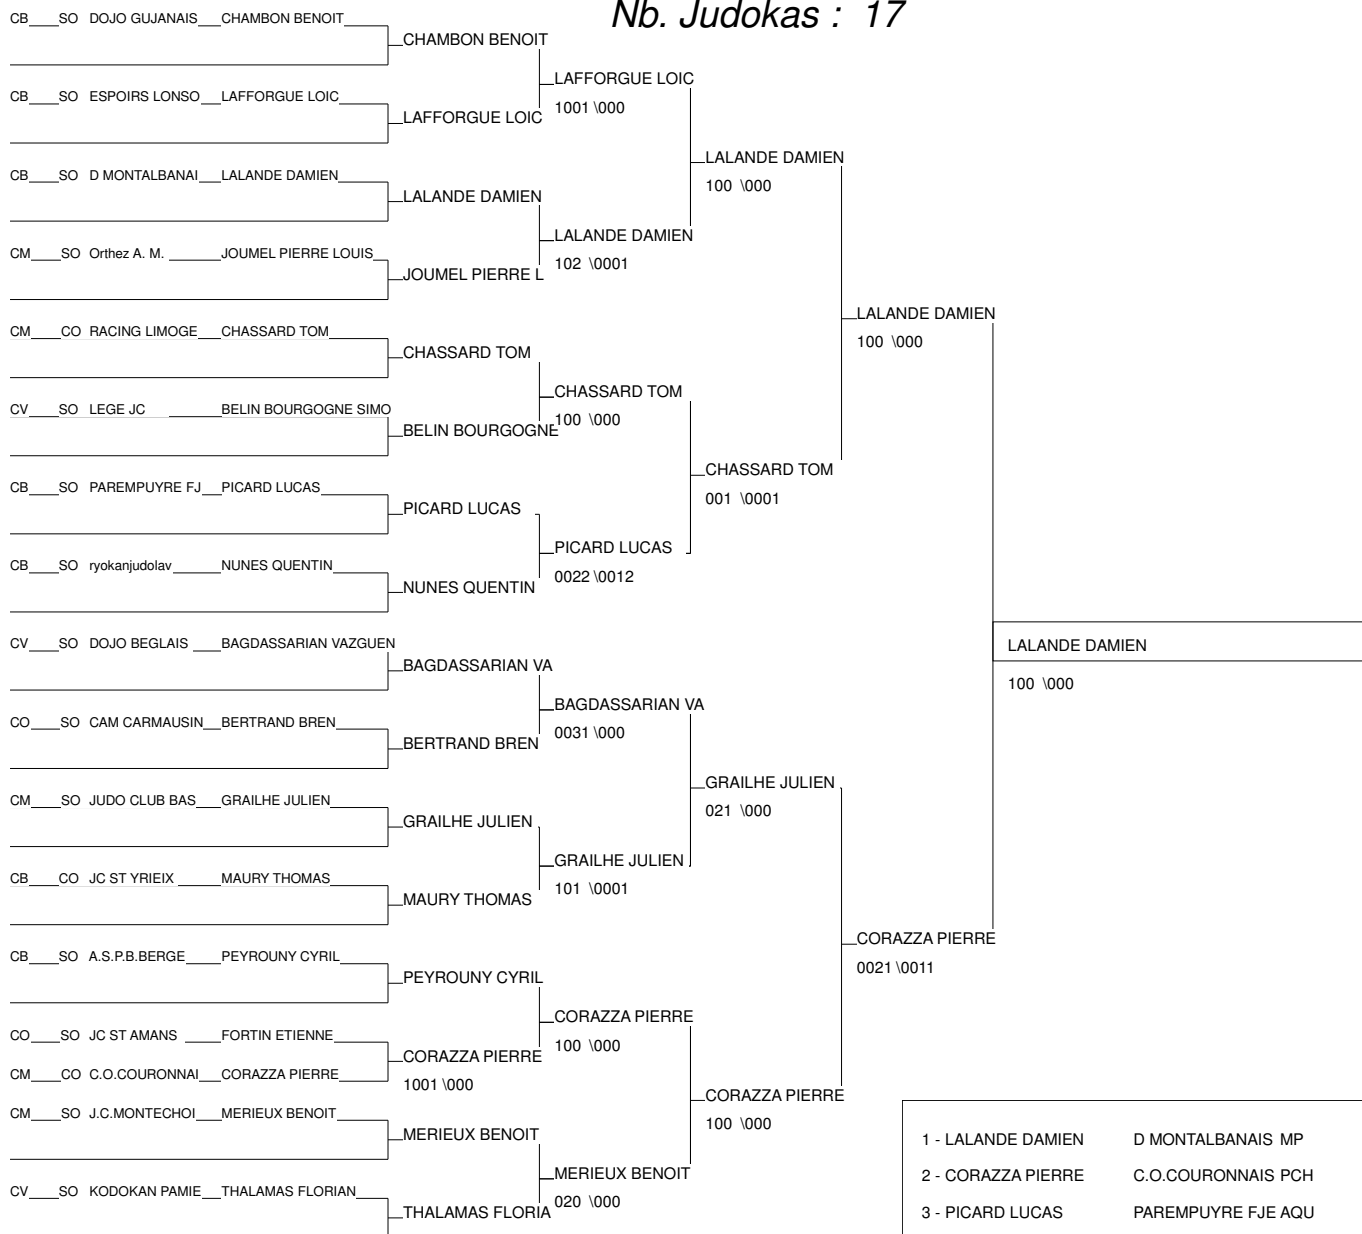

Inter régions minimales

Toulouse 26/05/2012

Cat. -60

Nb. Judokas : 15

Inter régions minimales

Toulouse 26/05/2012

Cat. -66

Nb. Judokas : 17