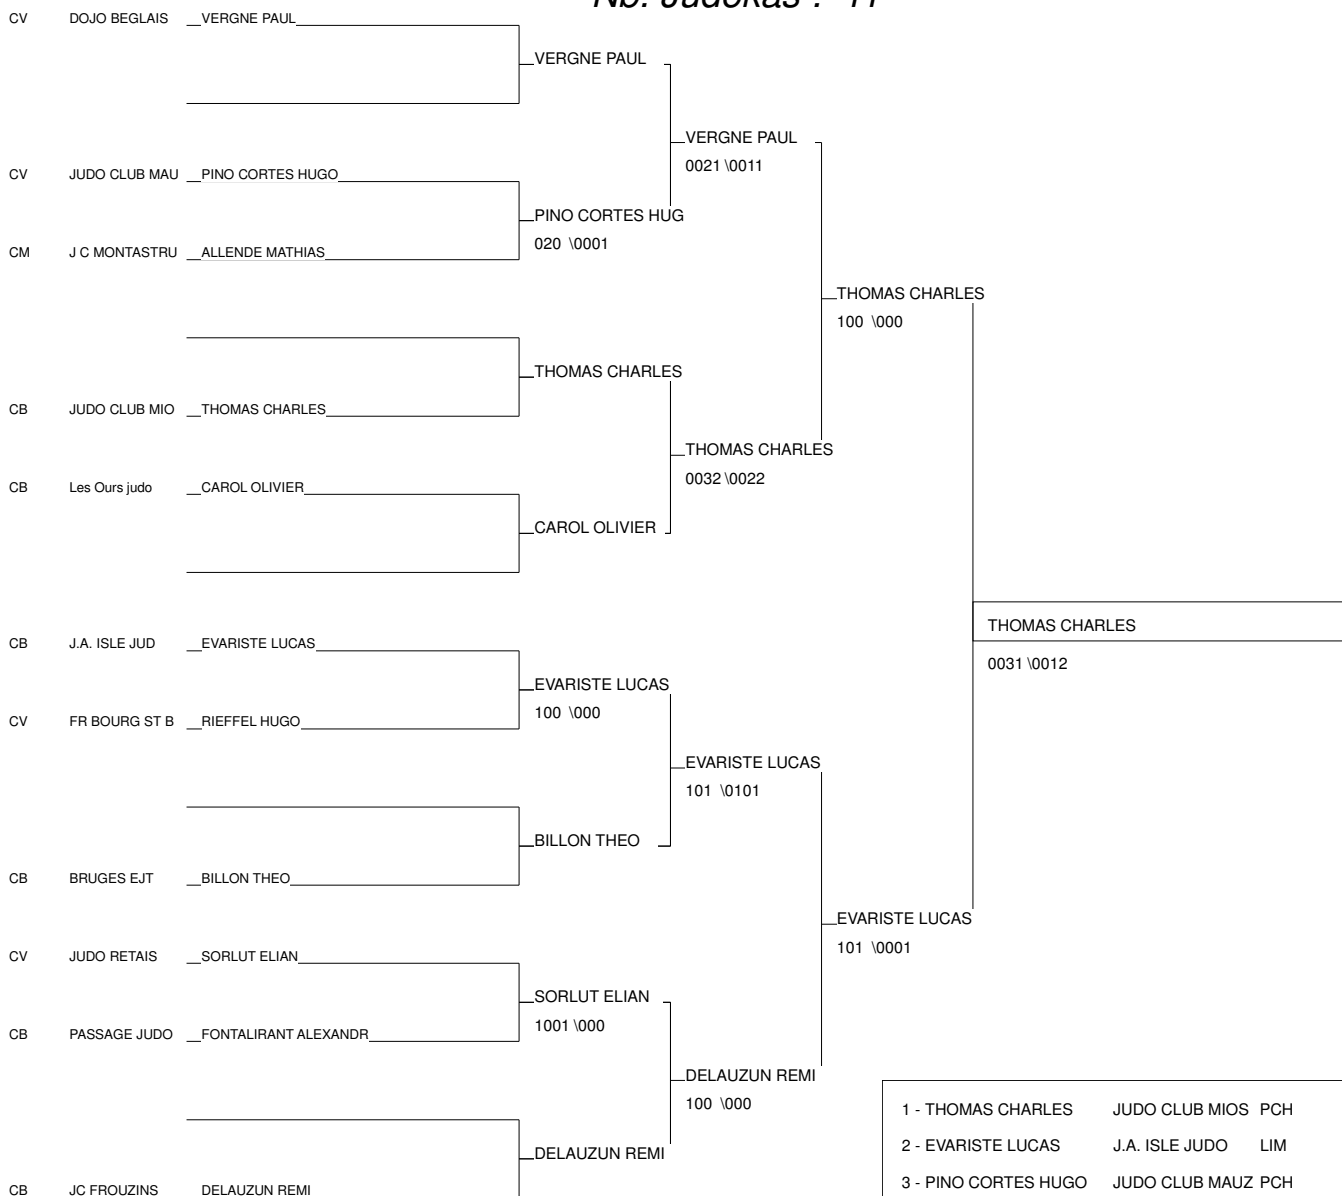

Inter régions minimales

Toulouse 26/05/2012

Cat. -34

Nb. Judokas : 11

1 - THOMAS CHARLES	JUDO CLUB MIOS	PCH	CO
2 - EVARISTE LUCAS	J.A. ISLE JUDO	LIM	CO
3 - PINO CORTES HUGO	JUDO CLUB MAUZ	PCH	CO
3 - SORLUT ELIAN	JUDO RETAIS	PCH	CO
5 - DELAUZUN REMI	JC FROUZINS	MP	SO
5 - VERGNE PAUL	DOJO BEGLAIS	AQU	SO
7 - CAROL OLIVIER	Les Ours judo	MP	SO
7 - BILLON THEO	BRUGES EJT	AQU	SO