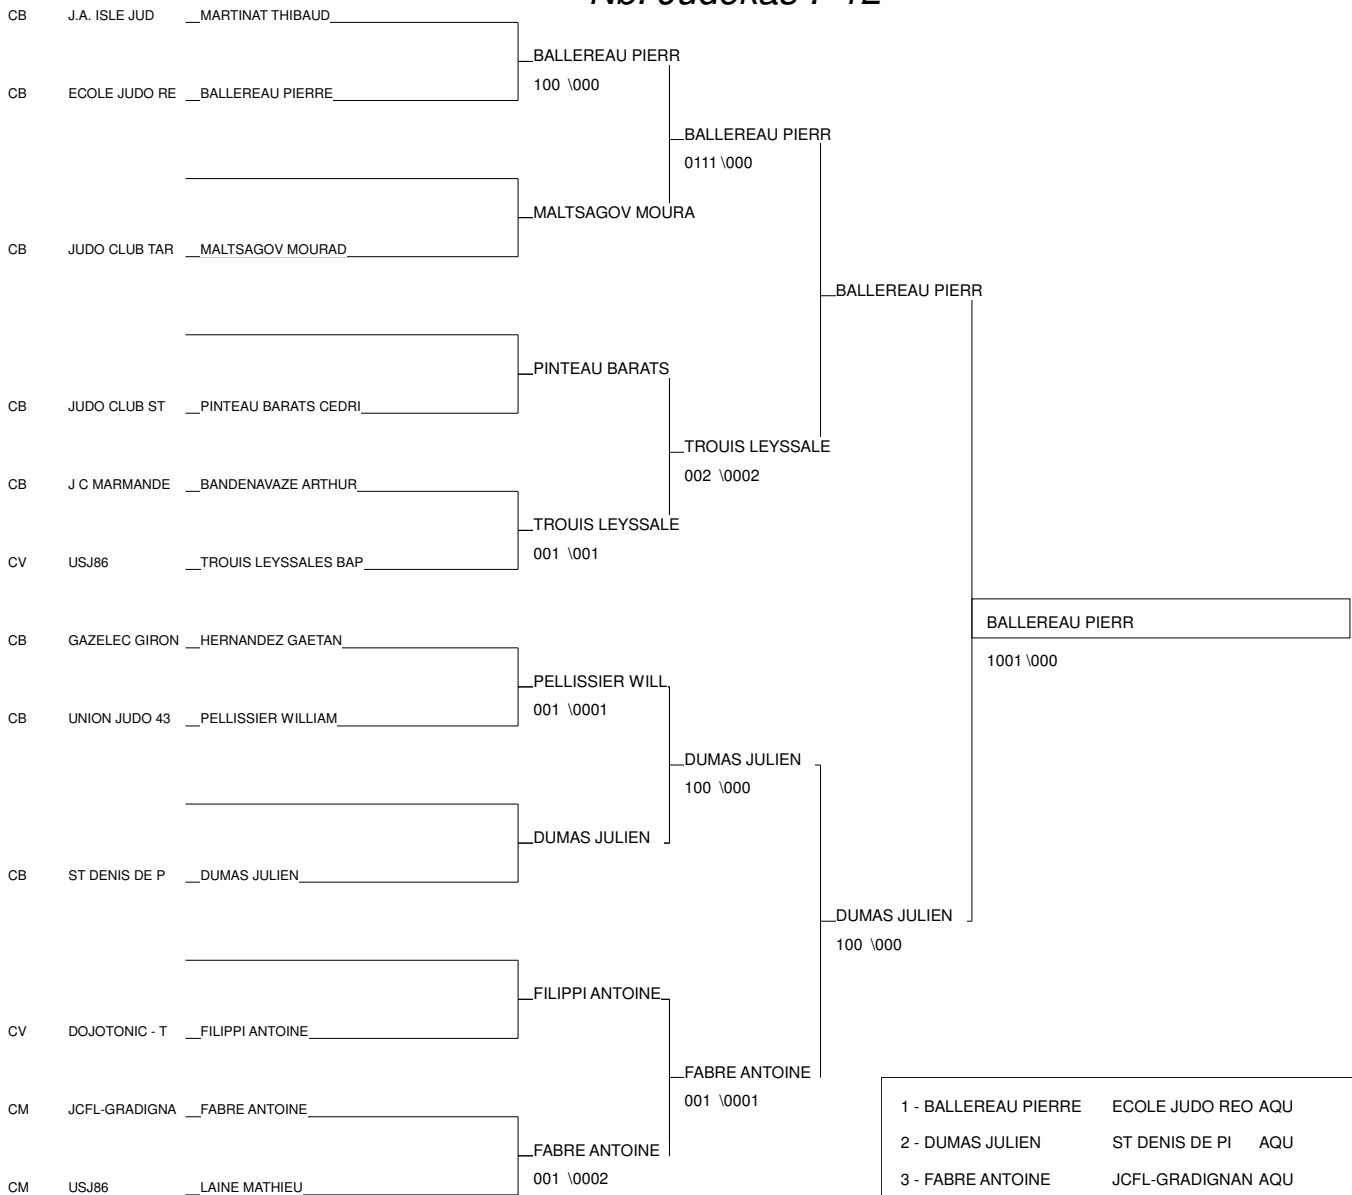

Inter régions minimales

Toulouse 26/05/2012

Cat. -42

Nb. Judokas : 12