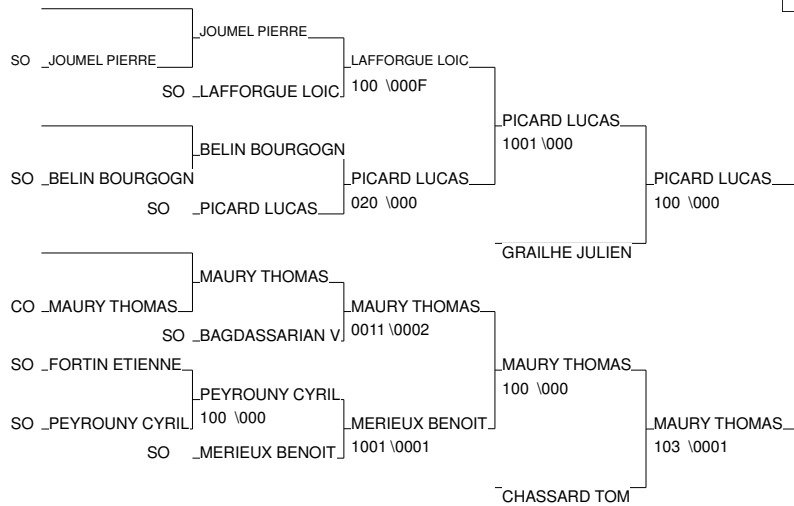

Inter régions minimales

Toulouse 26/05/2012

Cat. -60

Nb. Judokas : 15

Inter régions minimales

Toulouse 26/05/2012

Cat. -66

Nb. Judokas : 17

1 - LALANDE DAMIEN	D MONTALBANAI MP	SO
2 - CORAZZA PIERRE	C.O.COURONNAIS PCH	CO
3 - PICARD LUCAS	PAREMPUYRE FJE AQU	SO
3 - MAURY THOMAS	JC ST YRIEIX LIM	CO
5 - GRAILHE JULIEN	JUDO CLUB BAST MP	SO
5 - CHASSARD TOM	RACING LIMOGES LIM	CO
7 - LAFFORGUE LOIC	ESPOIRS LONSOI AQU	SO
7 - MERIEUX BENOIT	J.C.MONTECHOIS MP	SO