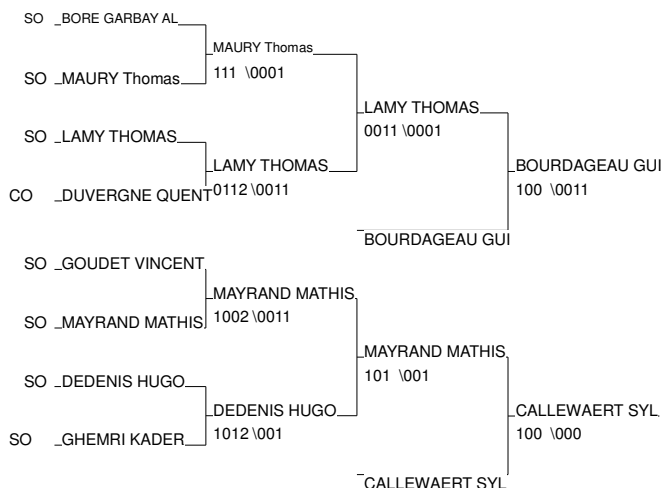

Inter régions minimales

Toulouse 26/05/2012

Cat. -60

Nb. Judokas : 15