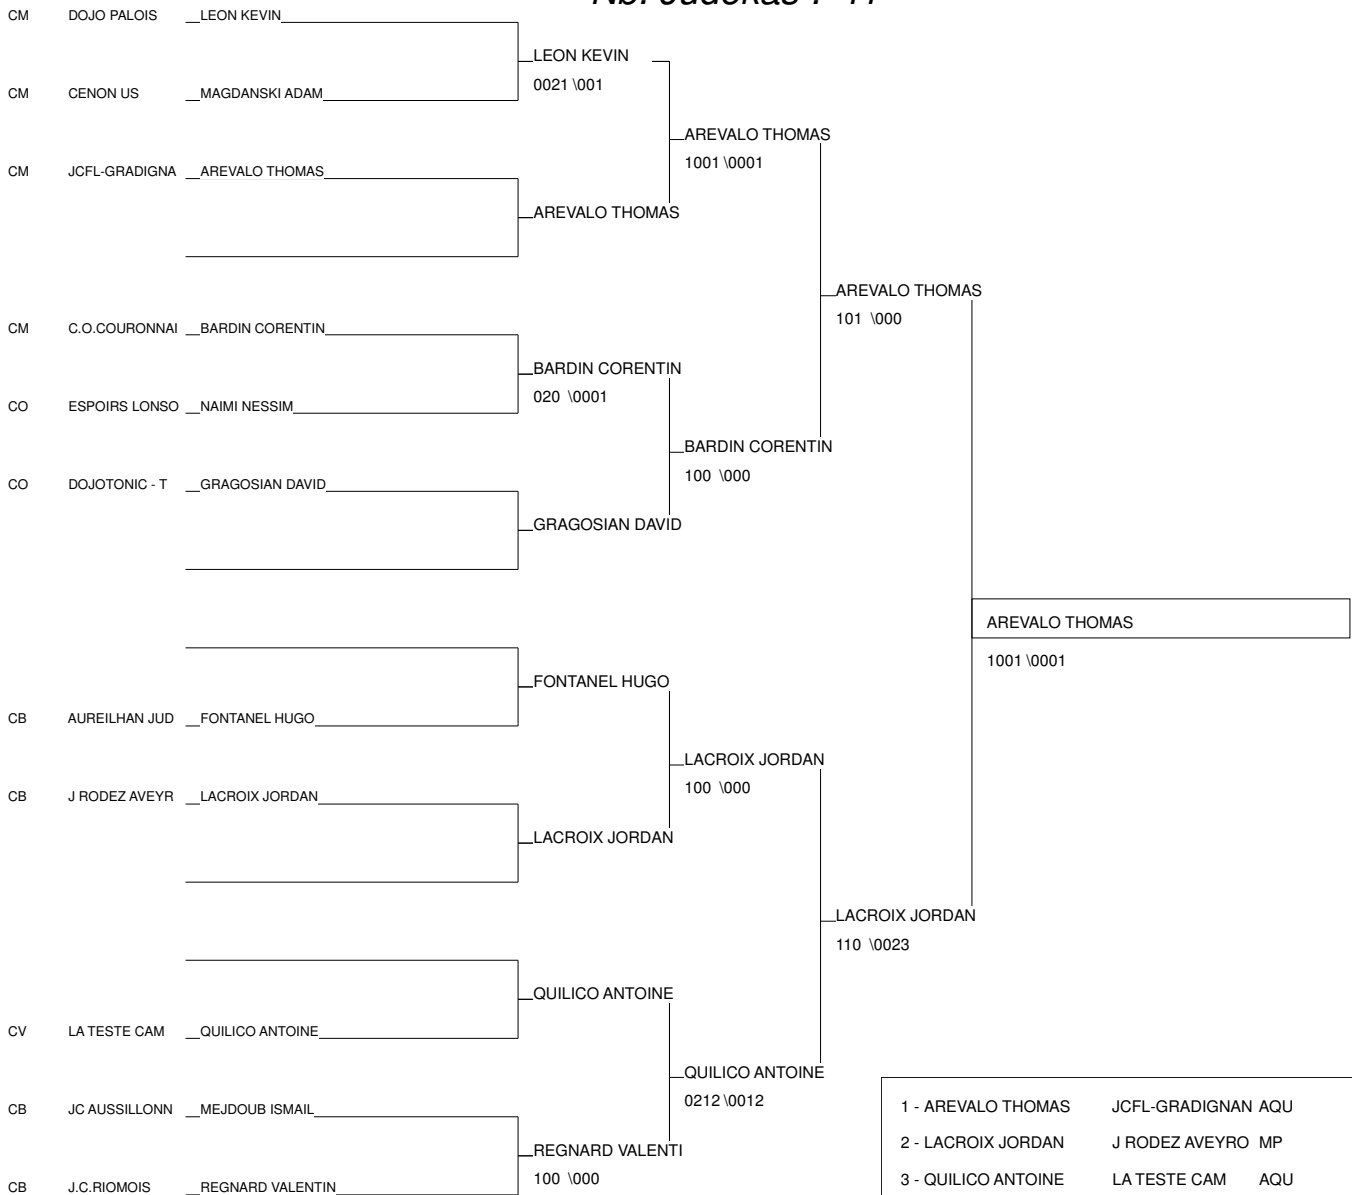

Inter régions minimales

Toulouse 26/05/2012

Cat. -73

Nb. Judokas : 11

1 - RAYNAUD YOHAN	ASPTT MOULINS	AUV	CE
2 - HEMERY ZACHE	JUDO-C LALINDE	AQU	SO
3 - FEUILLET BASTIEN	BLAGNAC S. C.	MP	SO
3 - PACREAU MATHIEU	J.C.BRESSUIRAI	PCH	CO
5 - DIEDRO HERVE	DOJO PALOIS	AQU	SO
5 - HAYOTTE ALEXIS	J C MARMANDE	AQU	SO
7 - JOURDANNEAU QUENTIN	JC MELLE	PCH	CO
7 - FRANCHI DAMIEN	JC CASTELMAUROMP		SO

Inter régions minimales

Toulouse 26/05/2012

Cat. +73

Nb. Judokas : 11

1 - AREVALO THOMAS	JCFL-GRADIGNAN AQU	SO
2 - LACROIX JORDAN	J RODEZ AVEYRO MP	SO
3 - QUILICO ANTOINE	LA TESTE CAM AQU	SO
3 - BARDIN CORENTIN	C.O.COURONNAIS PCH	CO
5 - LEON KEVIN	DOJO PALOIS AQU	SO
5 - FONTANEL HUGO	AUREILHAN JUDO MP	SO
7 - NAIMI NESSIM	ESPOIRS LONSOI AQU	SO
7 - REGNARD VALENTIN	J.C.RIOMOIS AUV	CE