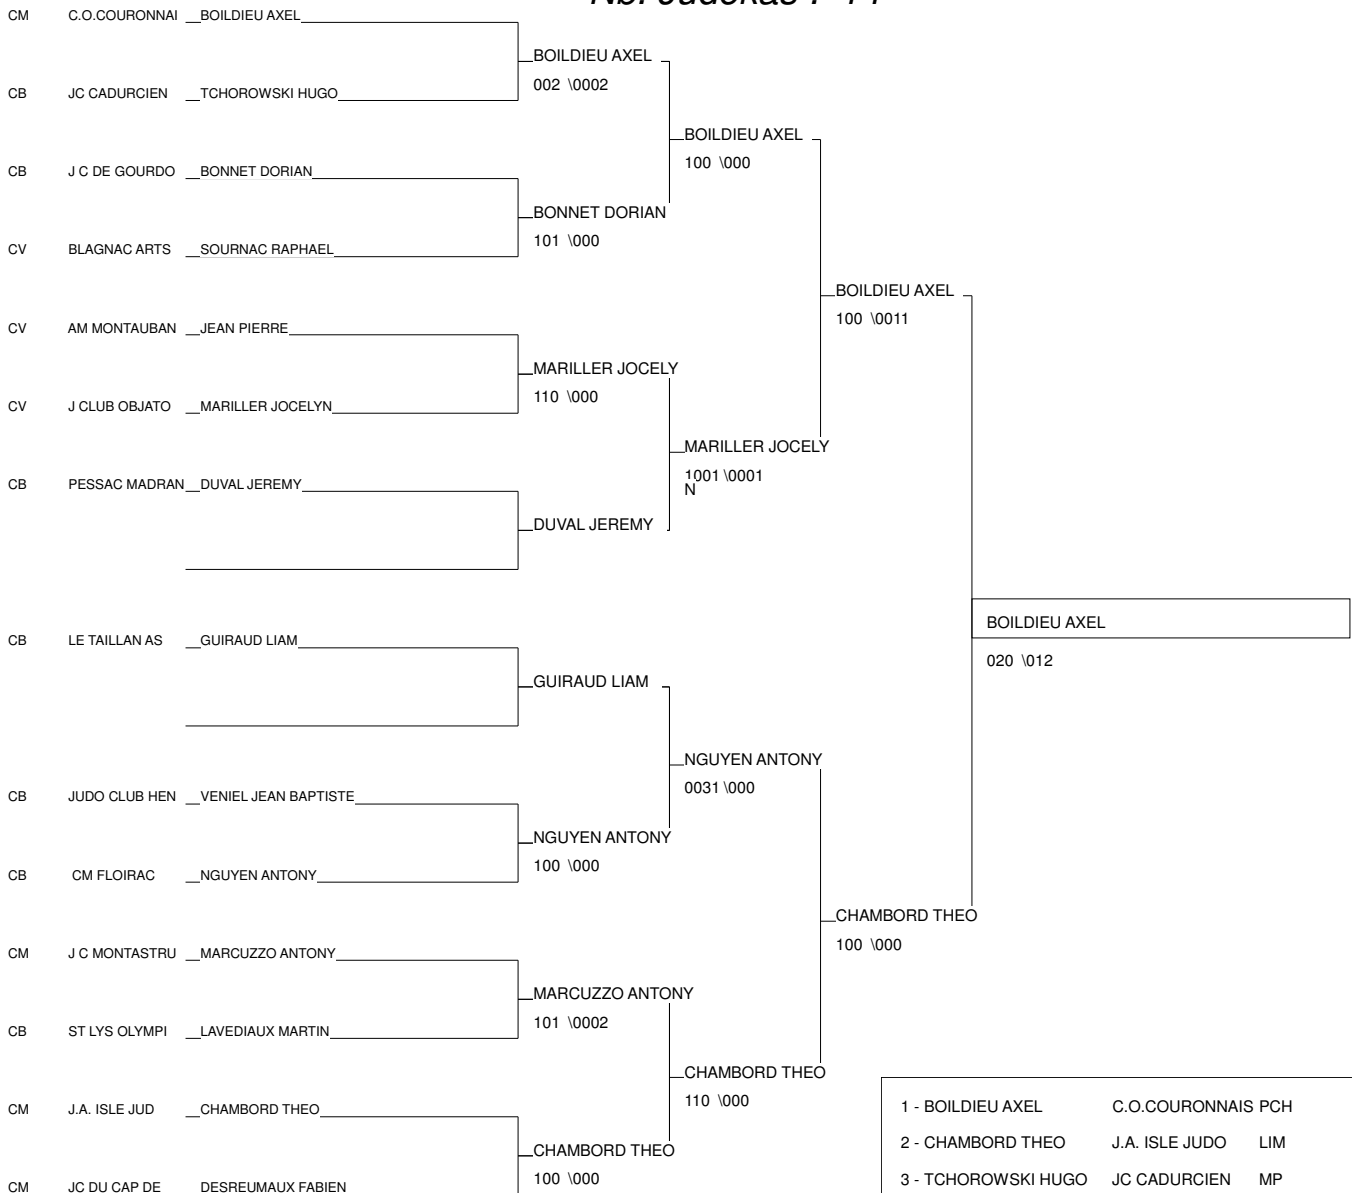

Inter régions minimales

Toulouse 26/05/2012

Cat. -50

Nb. Judokas : 14