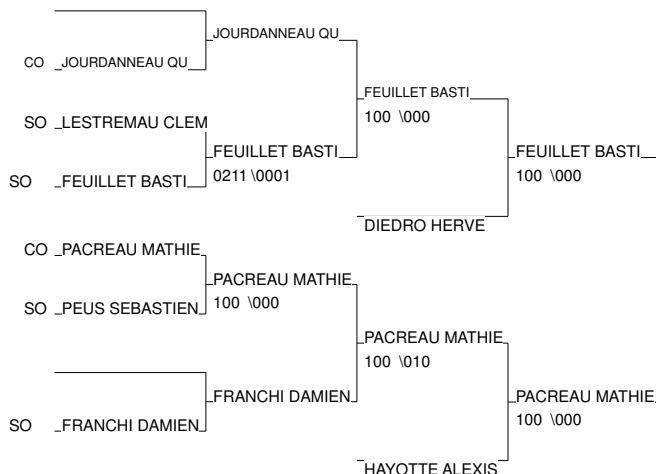

1 - LALANDE DAMIEN	D MONTALBANAI MP	SO
2 - CORAZZA PIERRE	C.O.COURONNAIS PCH	CO
3 - PICARD LUCAS	PAREMPUYRE FJE AQU	SO
3 - MAURY THOMAS	JC ST YRIEIX LIM	CO
5 - GRAILHE JULIEN	JUDO CLUB BAST MP	SO
5 - CHASSARD TOM	RACING LIMOGES LIM	CO
7 - LAFFORGUE LOIC	ESPOIRS LONSOI AQU	SO
7 - MERIEUX BENOIT	J.C.MONTECHOIS MP	SO

Inter régions minimales

Toulouse 26/05/2012

Cat. -73

Nb. Judokas : 11

1 - RAYNAUD YOHAN	ASPTT MOULINS	AUV	CE
2 - HEMERY ZACHE	JUDO-C LALINDE	AQU	SO
3 - FEUILLET BASTIEN	BLAGNAC S. C.	MP	SO
3 - PACREAU MATHIEU	J.C.BRESSUIRAI	PCH	CO
5 - DIEDRO HERVE	DOJO PALOIS	AQU	SO
5 - HAYOTTE ALEXIS	J C MARMANDE	AQU	SO
7 - JOURDANNEAU QUENTIN	JC MELLE	PCH	CO
7 - FRANCHI DAMIEN	JC CASTELMAUROMP		SO

Inter régions minimales

Toulouse 26/05/2012

Cat. +73

Nb. Judokas : 11

1 - AREVALO THOMAS	JCFL-GRADIGNAN AQU	SO
2 - LACROIX JORDAN	J RODEZ AVEYRO MP	SO
3 - QUILICO ANTOINE	LA TESTE CAM AQU	SO
3 - BARDIN CORENTIN	C.O.COURONNAIS PCH	CO
5 - LEON KEVIN	DOJO PALOIS AQU	SO
5 - FONTANEL HUGO	AUREILHAN JUDO MP	SO
7 - NAIMI NESSIM	ESPOIRS LONSOI AQU	SO
7 - REGNARD VALENTIN	J.C.RIOMOIS AUV	CE