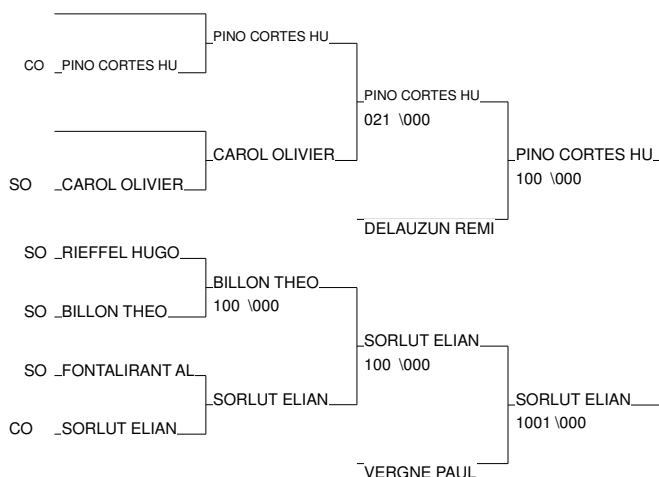

Inter régions minimales

Toulouse 26/05/2012

Cat. -34

Nb. Judokas : 11

1 - THOMAS CHARLES	JUDO CLUB MIOS	PCH	CO
2 - EVARISTE LUCAS	J.A. ISLE JUDO	LIM	CO
3 - PINO CORTES HUGO	JUDO CLUB MAUZ	PCH	CO
3 - SORLUT ELIAN	JUDO RETAIS	PCH	CO
5 - DELAUZUN REMI	JC FROUZINS	MP	SO
5 - VERGNE PAUL	DOJO BEGLAIS	AQU	SO
7 - CAROL OLIVIER	Les Ours judo	MP	SO
7 - BILLON THEO	BRUGES EJT	AQU	SO