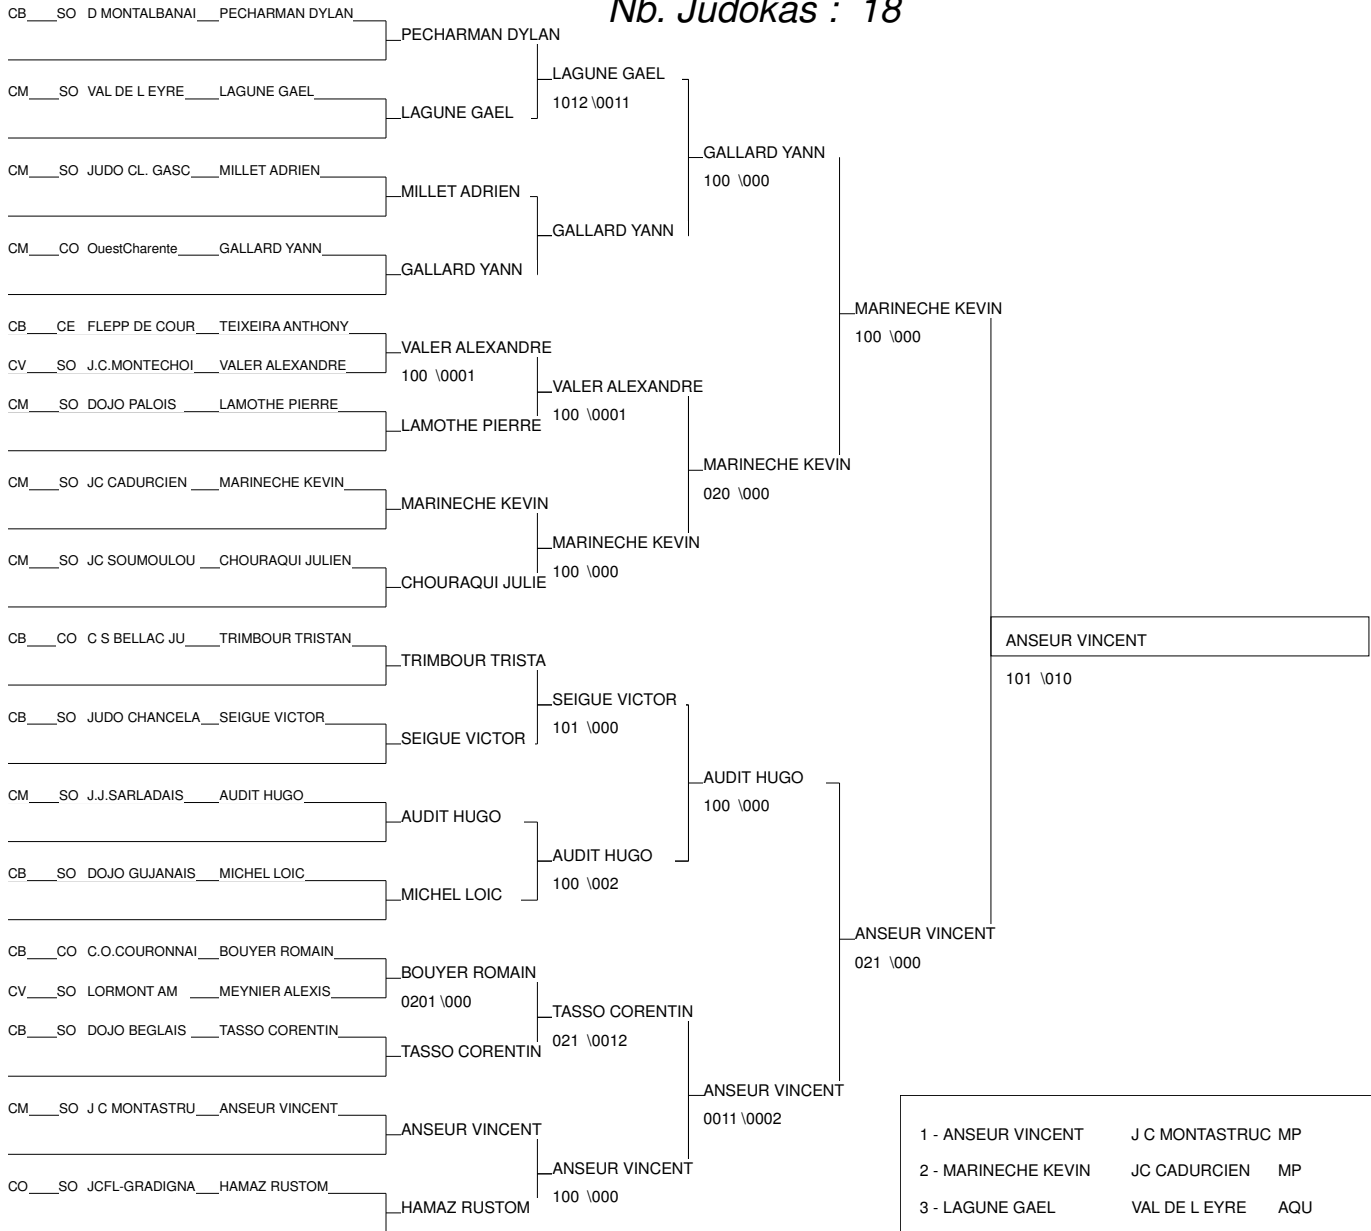

Inter régions minimales

Toulouse 26/05/2012

Cat. -55

Nb. Judokas : 18