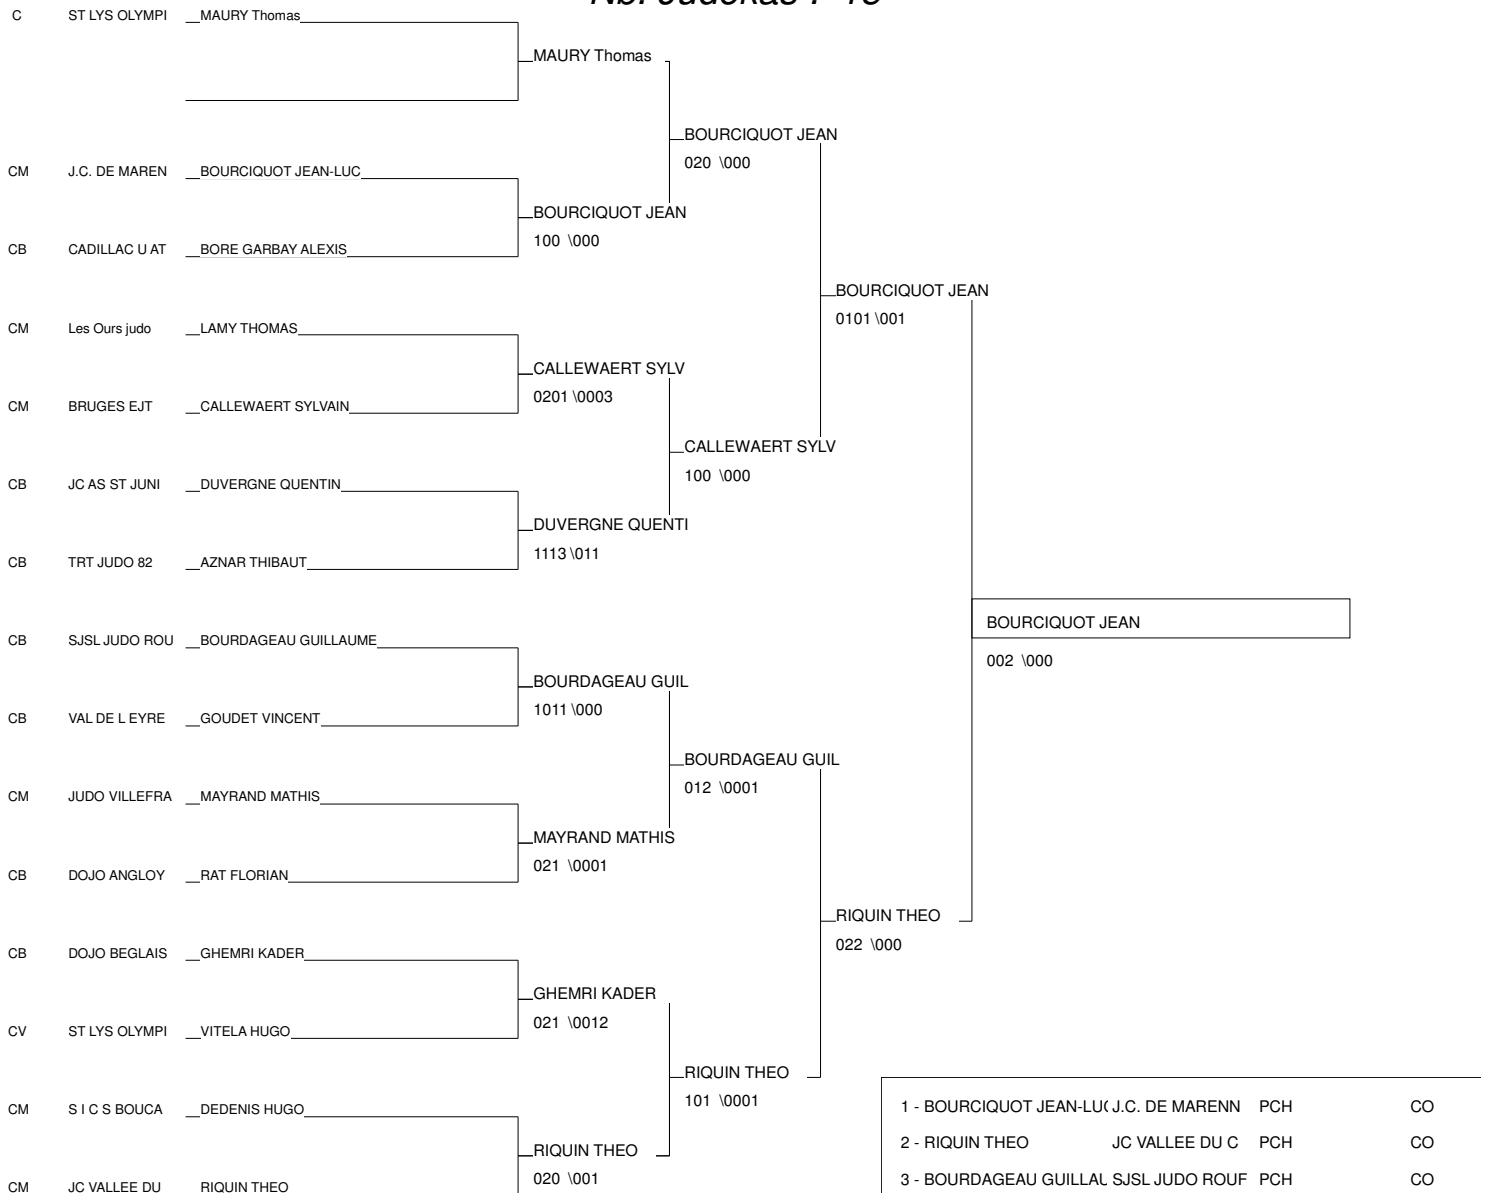

Inter régions minimales

Toulouse 26/05/2012

Cat. -60

Nb. Judokas : 15