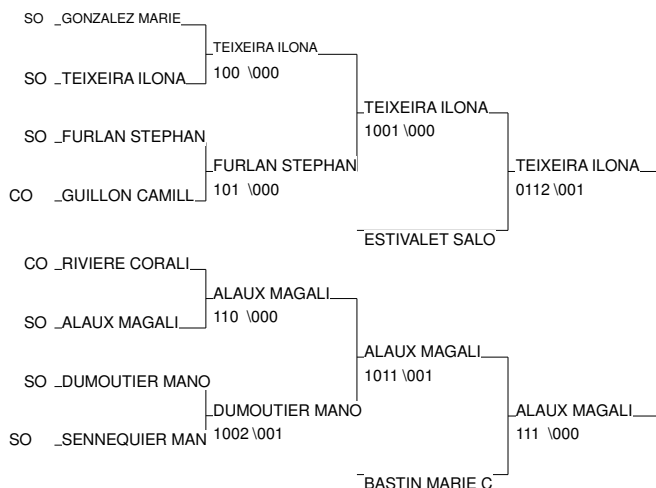

Inter régions minimales

Toulouse 26/05/2012

Cat. -44

Nb. Judokas : 14

1 - BRUN LEA	AJ 63	AUV	CE
2 - LEBRUN LALOU	JCFL-GRADIGNAN AQU		SO
3 - DE LA TAILLE ELOISE	BALMA SAINT EX	MP	SO
3 - SABA AMBRE	J.A. ISLE JUDO	LIM	CO
5 - LABAN LEA	JUDO CLUB HENR AQU		SO
5 - COLINET MANON	Les Ours judo	MP	SO
7 - FAGNOUX BERENICE	CASTELNAU DOJOAQU		SO
7 - WEILL DIT MOREY JULI	PATRIOTE ST SA	PCH	CO

Inter régions minimales

Toulouse 26/05/2012

Cat. -48

Nb. Judokas : 16

1 - AGEL AURELIA	JC CADURCIEN	MP	SO
2 - CABANNE AURORE	D MONTALBANAI	MP	SO
3 - TEIXEIRA ILONA	U.S.CASTESIEN	AQU	SO
3 - ALAUX MAGALI	D MONTALBANAI	MP	SO
5 - ESTIVALET SALOME	SAM JUDO JU-JI	MP	SO
5 - BASTIN MARIE CLARA	TOURNEFEUILLE	MP	SO
7 - FURLAN STEPHANIE	J.C.D ALBRET N	AQU	SO
7 - DUMOUTIER MANON	JUDO-C LALINDE	AQU	SO

Inter régions minimales

Toulouse 26/05/2012

Cat. -52

Nb. Judokas : 17

1 - OULIAOULI AICHA	D MONTALBANAI MP	SO
2 - MATHEVON LAURA	J.C.BEAUMONTOI MP	SO
3 - SERRAZ CLAIRE	AS JC L UNION MP	SO
3 - POTEVIN LEA	JAP 63 AUV	CE
5 - MONGIE EMILIE	ECOLE JUDO REO AQU	SO
5 - MARDI SAFA	ECOLE DE JUDO AUV	CE
7 - SCHOETTEL AMBRE	U.S.CASTESIEN AQU	SO
7 - LOPEZ CAROLINE	CREONJUDOAIKID AQU	SO