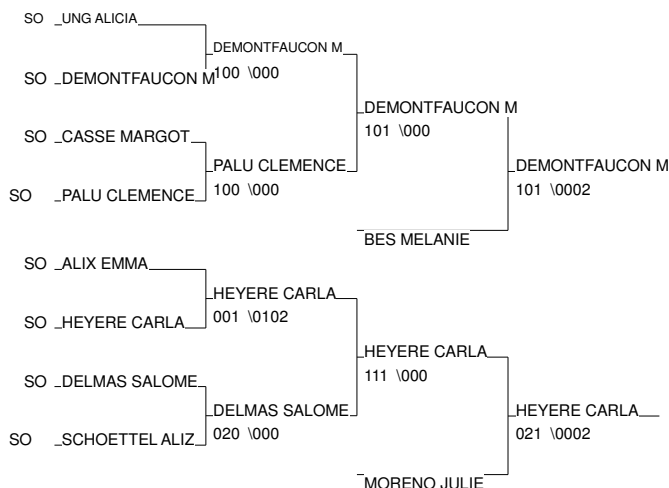

Inter régions minimales

Toulouse 26/05/2012

Cat. -52

Nb. Judokas : 17

1 - OULIAOULI AICHA	D MONTALBANAI MP	SO
2 - MATHEVON LAURA	J.C.BEAUMONTOI MP	SO
3 - SERRAZ CLAIRE	AS JC L UNION MP	SO
3 - POTEVIN LEA	JAP 63 AUV	CE
5 - MONGIE EMILIE	ECOLE JUDO REO AQU	SO
5 - MARDI SAFA	ECOLE DE JUDO AUV	CE
7 - SCHOETTEL AMBRE	U.S.CASTESIEN AQU	SO
7 - LOPEZ CAROLINE	CREONJUDOAIKID AQU	SO

Inter régions minimales

Toulouse 26/05/2012

Cat. -57

Nb. Judokas : 14

1 - VEREPLA LEILA	JC BOURGNEUF-A PCH	CO
2 - BROTTIER LORENZA	USJ86 PCH	CO
3 - DEMONTFAUCON MATH TRT JUDO 82	MP	SO
3 - HEYERE CARLA	JCFL-GRADIGNAN AQU	SO
5 - BES MELANIE	Les Ours judo MP	SO
5 - MORENO JULIE	J.C. LAVELANET MP	SO
7 - PALU CLEMENCE	JUDO ALLIANCE AQU	SO
7 - DELMAS SALOME	_J.J.SARLADAIS _AQU	SO

Inter régions minimales

Toulouse 26/05/2012

Cat. -63

Nb. Judokas : 11

1 - BELGACEM NOUR EL HO	U.J.BRIVE C.L.	LIM	CO
2 - NOILHETAS CHLOE	J.A. ISLE JUDO	LIM	CO
3 - PERLE REBECCA	J.J.SARLADAIS	AQU	SO
3 - ROI GUERIT ALICE	JEUNESSE SPORT	AQU	SO
5 - CARNEIRO CLOE	PAUILLAC JUDO	AQU	SO
5 - BOUDALIA KAMILIA	OuestCharenteJ	PCH	CO
7 - VANJAK AGATHE	JUDO VILLEFRAN	MP	SO
7 - LEFEVRE CLARA	PASSAGE JUDO U	AQU	SO

Inter régions minimales

Toulouse 26/05/2012

Cat. -70

Nb. Judokas : 11

1 - SOMERA CAMILLE	JUDO ALLIANCE	AQU	SO
2 - MOULIN ELOISE	J C VILLENEUVE	MP	SO
3 - ROUDRIE JULIE	J.C.MONTPON	AQU	SO
3 - DESSAILLY AMANDINE	J C MIRANDAIS	MP	SO
5 - SMID DIEKE	JUDO C ARGENTA LIM	CO	
5 - GROSJEAN DORIANNE	REVEIL SAUVAG	AQU	SO
7 - FAURE MARJORIE	JUDO EN MARCHE LIM	CO	
7 - ANDRIEU MANON	__ JC MONTARDONNAQU	_____	SO