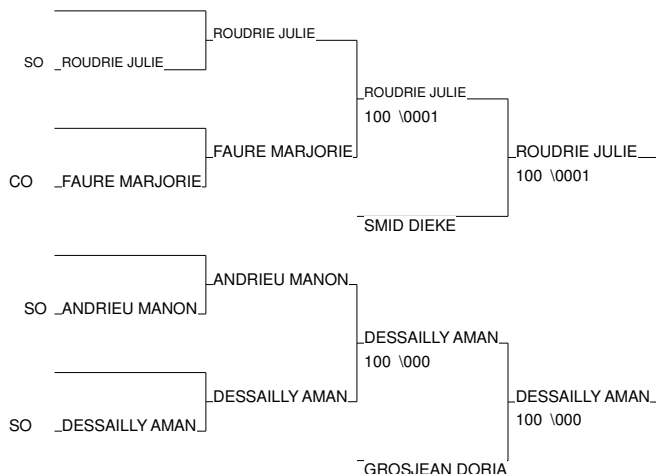

Inter régions minimales

Toulouse 26/05/2012

Cat. -57

Nb. Judokas : 14

1 - VEREPLA LEILA	JC BOURGNEUF-A PCH	CO
2 - BROTTIER LORENZA	USJ86 PCH	CO
3 - DEMONTFAUCON MATH TRT JUDO 82	MP	SO
3 - HEYERE CARLA	JCFL-GRADIGNAN AQU	SO
5 - BES MELANIE	Les Ours judo MP	SO
5 - MORENO JULIE	J.C. LAVELANET MP	SO
7 - PALU CLEMENCE	JUDO ALLIANCE AQU	SO
7 - DELMAS SALOME	_J.J.SARLADAIS _AQU	SO

Inter régions minimales

Toulouse 26/05/2012

Cat. -63

Nb. Judokas : 11

1 - BELGACEM NOUR EL HO	U.J.BRIVE C.L.	LIM	CO
2 - NOILHETAS CHLOE	J.A. ISLE JUDO	LIM	CO
3 - PERLE REBECCA	J.J.SARLADAIS	AQU	SO
3 - ROI GUERIT ALICE	JEUNESSE SPORT	AQU	SO
5 - CARNEIRO CLOE	PAUILLAC JUDO	AQU	SO
5 - BOUDALIA KAMILIA	OuestCharenteJ	PCH	CO
7 - VANJAK AGATHE	JUDO VILLEFRAN	MP	SO
7 - LEFEVRE CLARA	PASSAGE JUDO U	AQU	SO

Inter régions minimales

Toulouse 26/05/2012

Cat. -70

Nb. Judokas : 11

1 - SOMERA CAMILLE	JUDO ALLIANCE	AQU	SO
2 - MOULIN ELOISE	J C VILLENEUVE	MP	SO
3 - ROUDRIE JULIE	J.C.MONTPON	AQU	SO
3 - DESSAILLY AMANDINE	J C MIRANDAIS	MP	SO
5 - SMID DIEKE	JUDO C ARGENTA LIM	CO	
5 - GROSJEAN DORIANNE	REVEIL SAUVAG	AQU	SO
7 - FAURE MARJORIE	JUDO EN MARCHE LIM	CO	
7 - ANDRIEU MANON	__ JC MONTARDONNAQU	_____	SO

Inter régions minimales

Toulouse 26/05/2012

Cat. +70

Nb. Judokas : 10

1 - CARLIER CHLOE	YZEURE JUDO	AUV	CE
2 - DRAME YACINE	LA SANTONE JUD	PCH	CO
3 - ROUGEOT GABRIELLE	JUDO EN MARCH LIM		CO
3 - PELLEGRIS MARINE	MLC BILLOM	AUV	CE
5 - LASSAUT AMELIA	ST GERMAIN PUC	AQU	SO
5 - VAURY CLAIRE	ST DENIS DE PI	AQU	SO
7 - IRIGARAY LISA	JUDO CLUB MONT	MP	SO
7 - FERREIRA FIONA	JUDOJO LANNEMEMP		SO