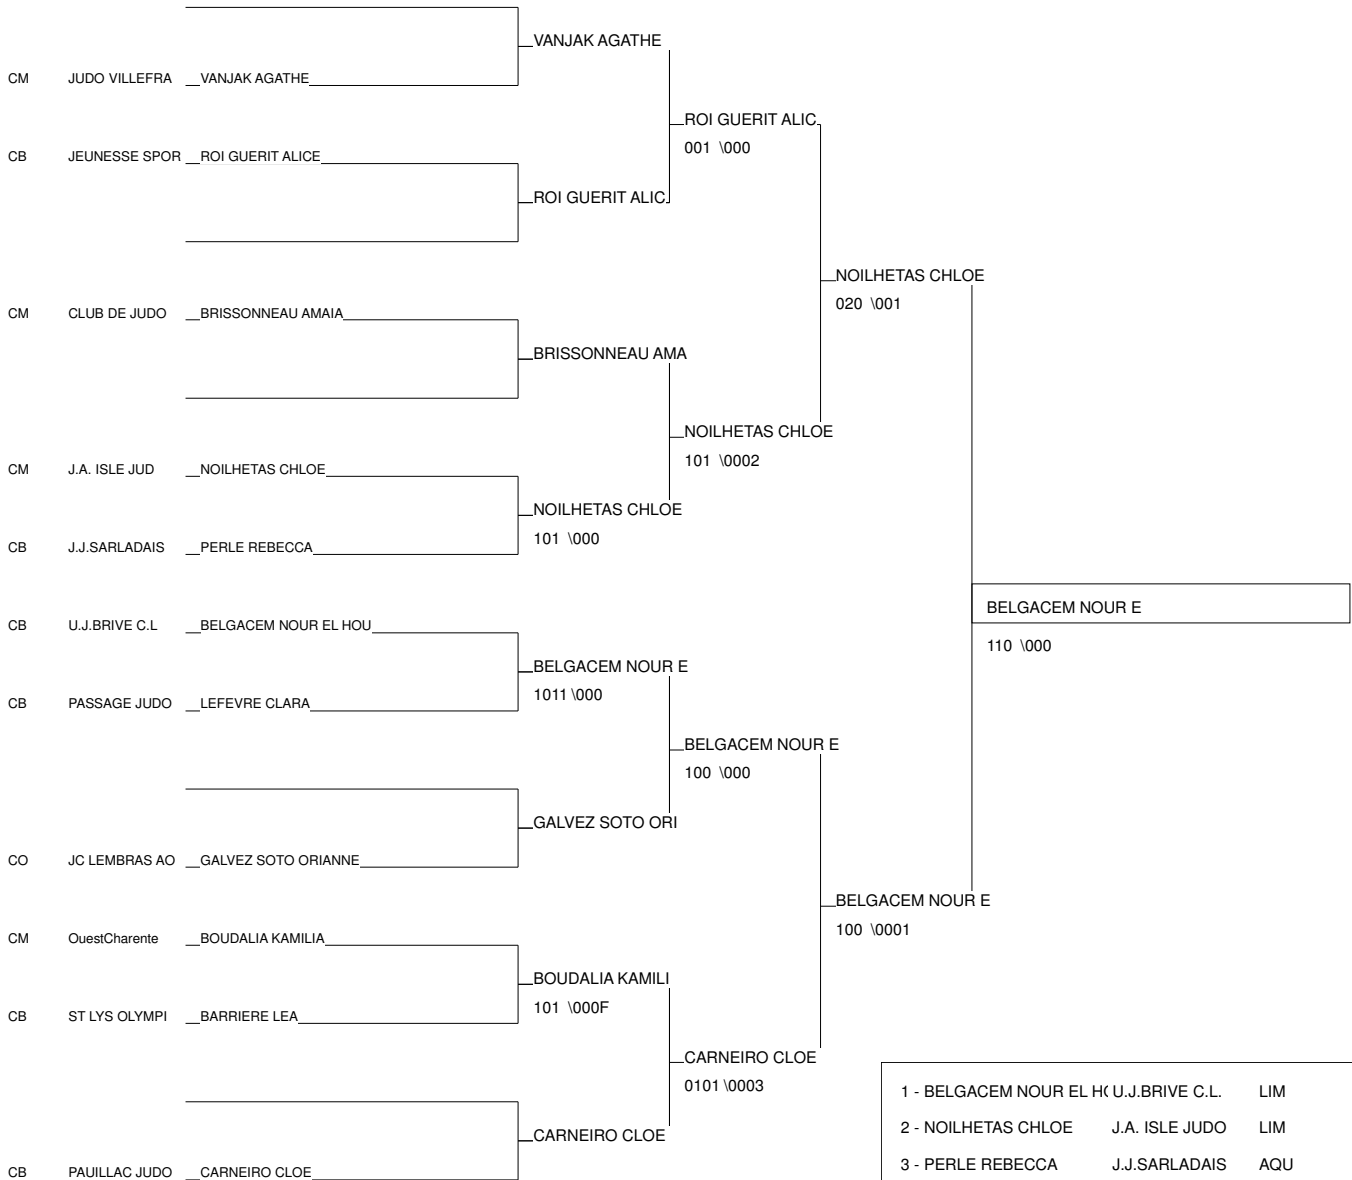

Inter régions minimales

Toulouse 26/05/2012

Cat. -57

Nb. Judokas : 14

1 - VEREPLA LEILA	JC BOURGNEUF-A PCH	CO
2 - BROTTIER LORENZA	USJ86 PCH	CO
3 - DEMONTFAUCON MATH TRT JUDO 82	MP	SO
3 - HEYERE CARLA	JCFL-GRADIGNAN AQU	SO
5 - BES MELANIE	Les Ours judo MP	SO
5 - MORENO JULIE	J.C. LAVELANET MP	SO
7 - PALU CLEMENCE	JUDO ALLIANCE AQU	SO
7 - DELMAS SALOME	_J.J.SARLADAIS _AQU	SO

Inter régions minimales

Toulouse 26/05/2012

Cat. -63

Nb. Judokas : 11

1 - BELGACEM NOUR EL HO	U.J.BRIVE C.L.	LIM	CO
2 - NOILHETAS CHLOE	J.A. ISLE JUDO	LIM	CO
3 - PERLE REBECCA	J.J.SARLADAIS	AQU	SO
3 - ROI GUERIT ALICE	JEUNESSE SPORT	AQU	SO
5 - CARNEIRO CLOE	PAUILLAC JUDO	AQU	SO
5 - BOUDALIA KAMILIA	OuestCharenteJ	PCH	CO
7 - VANJAK AGATHE	JUDO VILLEFRAN	MP	SO
7 - LEFEVRE CLARA	PASSAGE JUDO U	AQU	SO