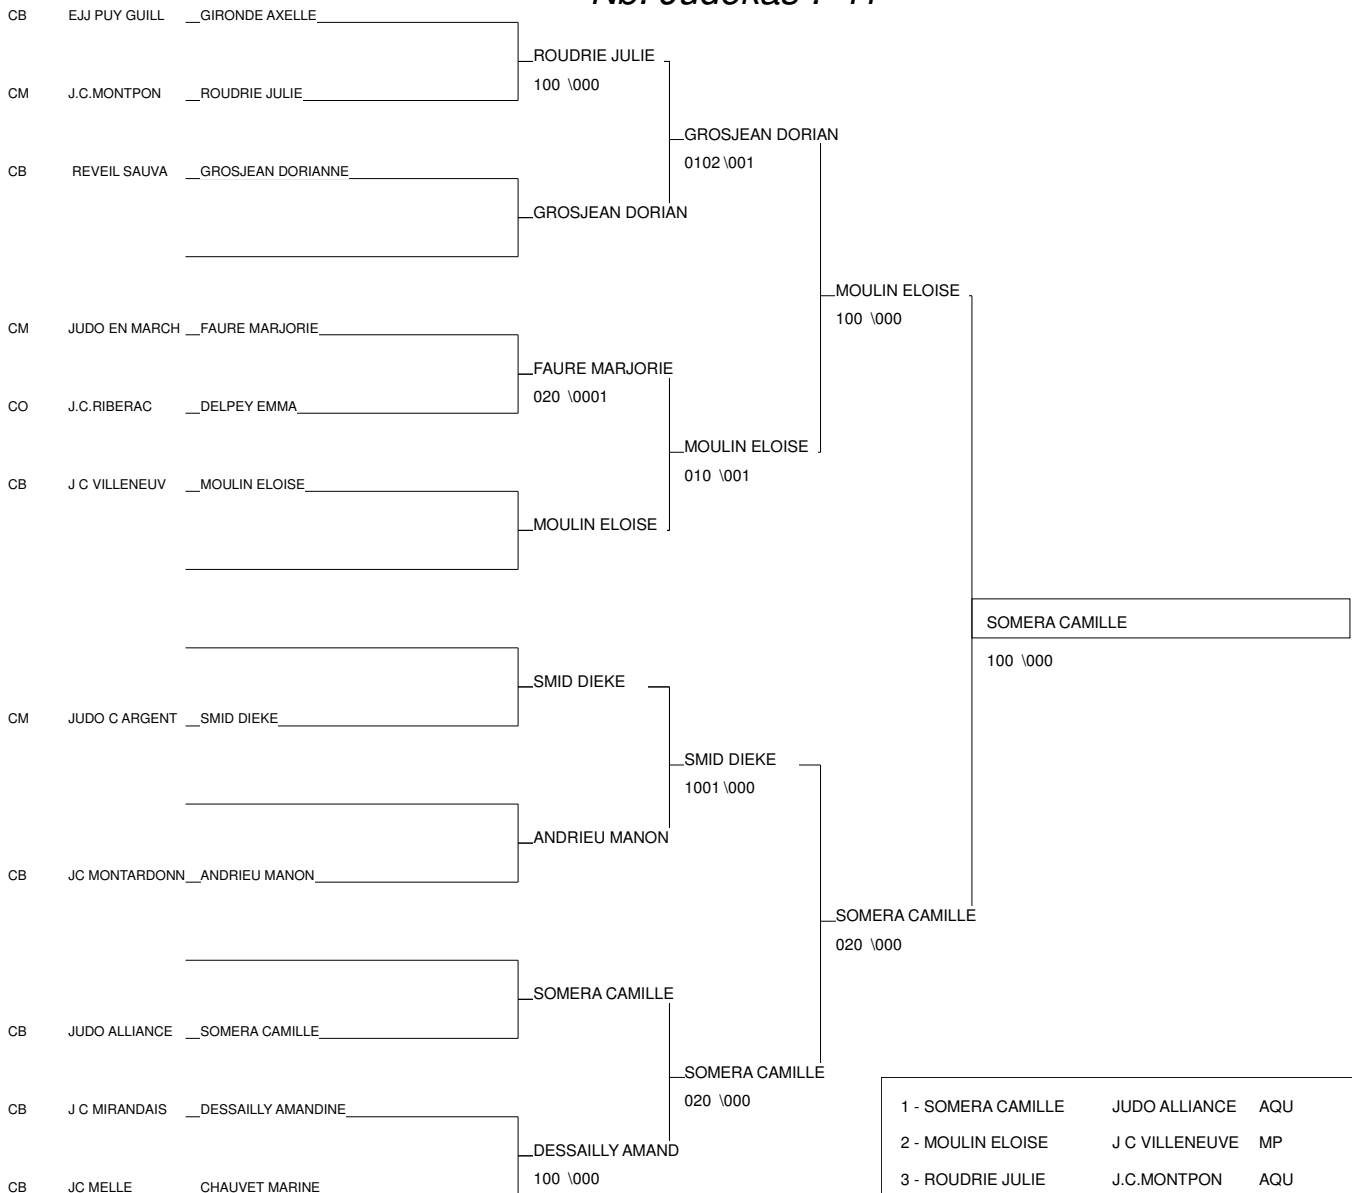

Inter régions minimales

Toulouse 26/05/2012

Cat. -63

Nb. Judokas : 11

1 - BELGACEM NOUR EL HO	U.J.BRIVE C.L.	LIM	CO
2 - NOILHETAS CHLOE	J.A. ISLE JUDO	LIM	CO
3 - PERLE REBECCA	J.J.SARLADAIS	AQU	SO
3 - ROI GUERIT ALICE	JEUNESSE SPORT	AQU	SO
5 - CARNEIRO CLOE	PAUILLAC JUDO	AQU	SO
5 - BOUDALIA KAMILIA	OuestCharenteJ	PCH	CO
7 - VANJAK AGATHE	JUDO VILLEFRAN	MP	SO
7 - LEFEVRE CLARA	PASSAGE JUDO U	AQU	SO

Inter régions minimales

Toulouse 26/05/2012

Cat. -70

Nb. Judokas : 11

1 - SOMERA CAMILLE	JUDO ALLIANCE	AQU	SO
2 - MOULIN ELOISE	J C VILLENEUVE	MP	SO
3 - ROUDRIE JULIE	J.C.MONTPON	AQU	SO
3 - DESSAILLY AMANDINE	J C MIRANDAIS	MP	SO
5 - SMID DIEKE	JUDO C ARGENTA LIM	CO	
5 - GROSJEAN DORIANNE	REVEIL SAUVAG	AQU	SO
7 - FAURE MARJORIE	JUDO EN MARCHE LIM	CO	
7 - ANDRIEU MANON	__ JC MONTARDONNAQU	_____	SO