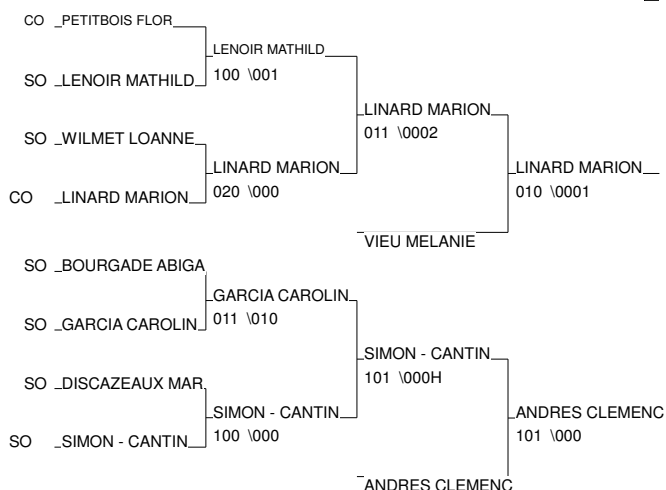

Inter régions minimales

Toulouse 26/05/2012

Cat. -36

Nb. Judokas : 12

Inter régions minimales

Toulouse 26/05/2012

Cat. -40

Nb. Judokas : 16

Inter régions minimales

Toulouse 26/05/2012

Cat. -44

Nb. Judokas : 14

1 - BRUN LEA	AJ 63	AUV	CE
2 - LEBRUN LALOU	JCFL-GRADIGNAN AQU		SO
3 - DE LA TAILLE ELOISE	BALMA SAINT EX	MP	SO
3 - SABA AMBRE	J.A. ISLE JUDO	LIM	CO
5 - LABAN LEA	JUDO CLUB HENR AQU		SO
5 - COLINET MANON	Les Ours judo	MP	SO
7 - FAGNOUX BERENICE	CASTELNAU DOJOAQU		SO
7 - WEILL DIT MOREY JULI	PATRIOTE ST SA	PCH	CO