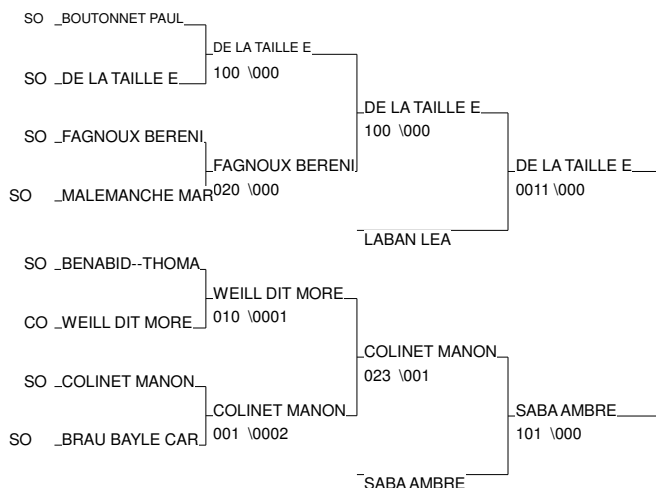

Inter régions minimales

Toulouse 26/05/2012

Cat. -44

Nb. Judokas : 14

1 - BRUN LEA	AJ 63	AUV	CE
2 - LEBRUN LALOU	JCFL-GRADIGNAN AQU		SO
3 - DE LA TAILLE ELOISE	BALMA SAINT EX	MP	SO
3 - SABA AMBRE	J.A. ISLE JUDO	LIM	CO
5 - LABAN LEA	JUDO CLUB HENR AQU		SO
5 - COLINET MANON	Les Ours judo	MP	SO
7 - FAGNOUX BERENICE	CASTELNAU DOJOAQU		SO
7 - WEILL DIT MOREY JULI	PATRIOTE ST SA	PCH	CO