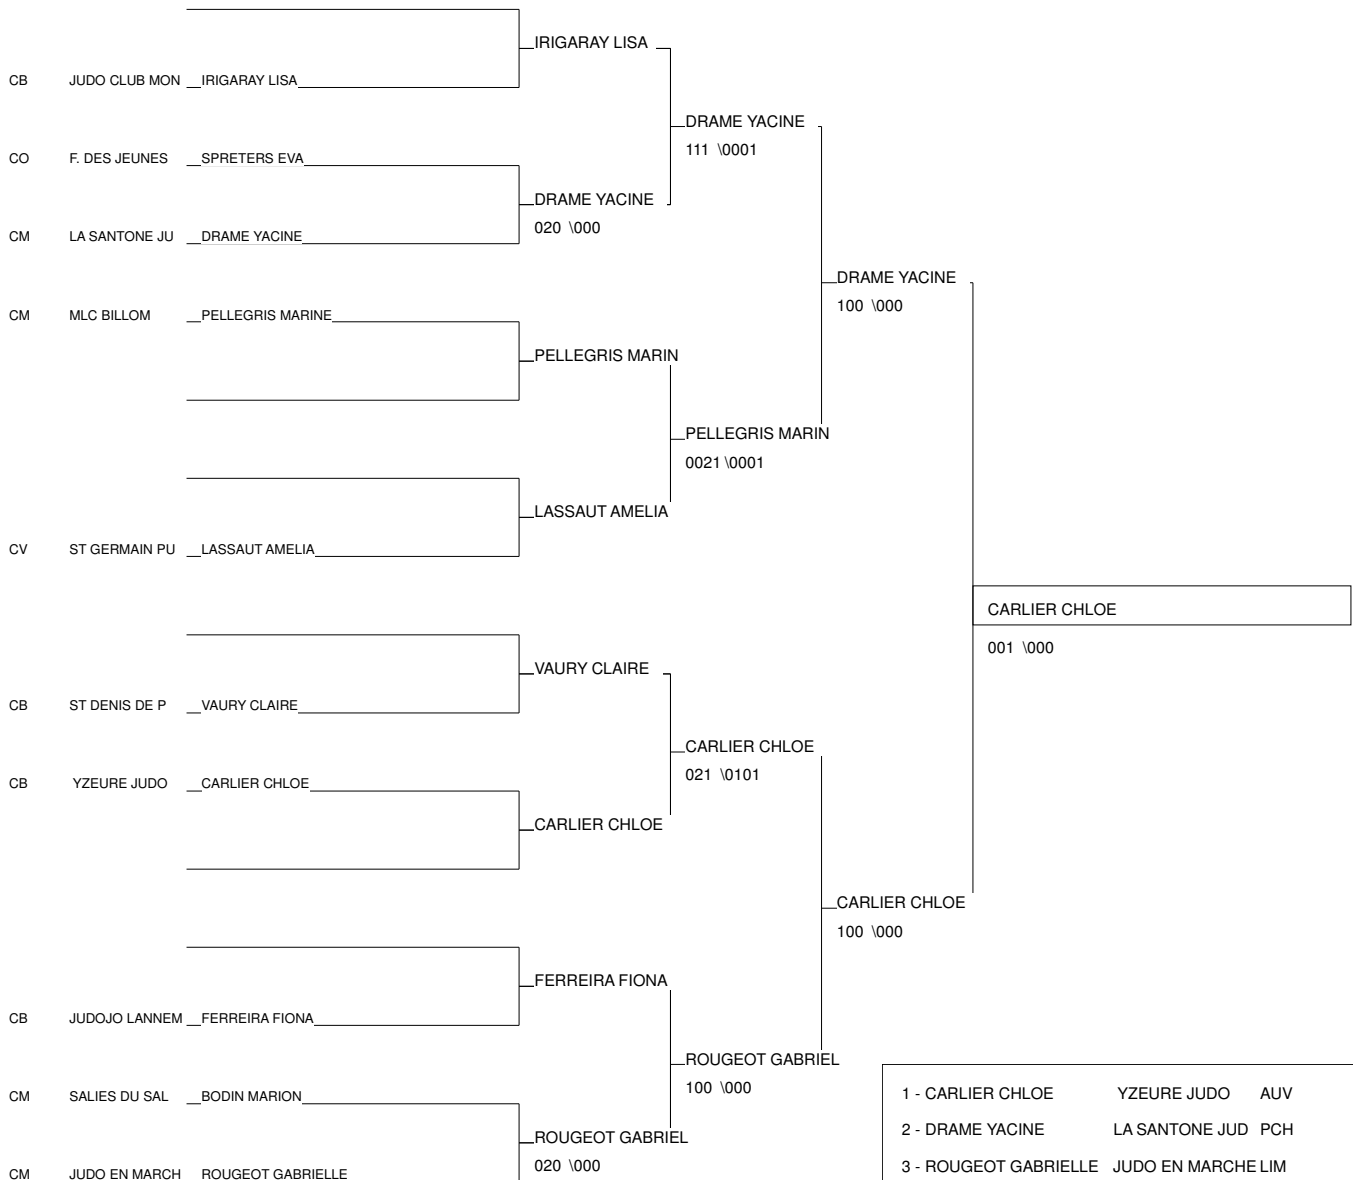

Inter régions minimales

Toulouse 26/05/2012

Cat. +70

Nb. Judokas : 10