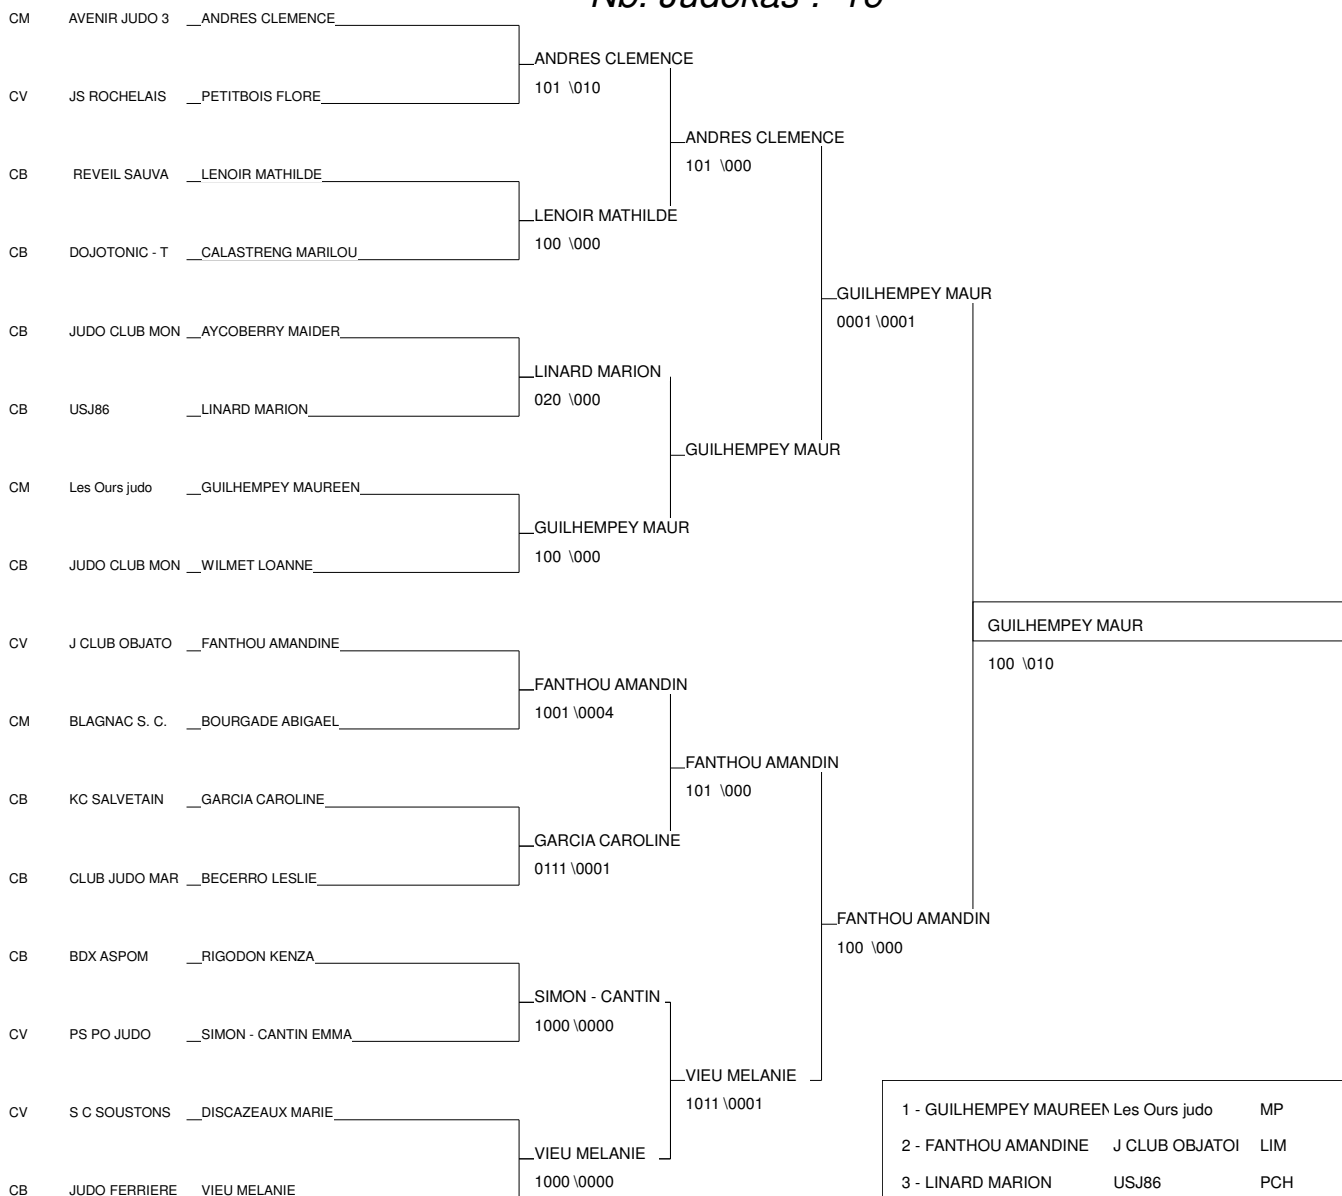

Inter régions minimales

Toulouse 26/05/2012

Cat. -36

Nb. Judokas : 12

Inter régions minimales

Toulouse 26/05/2012

Cat. -40

Nb. Judokas : 16