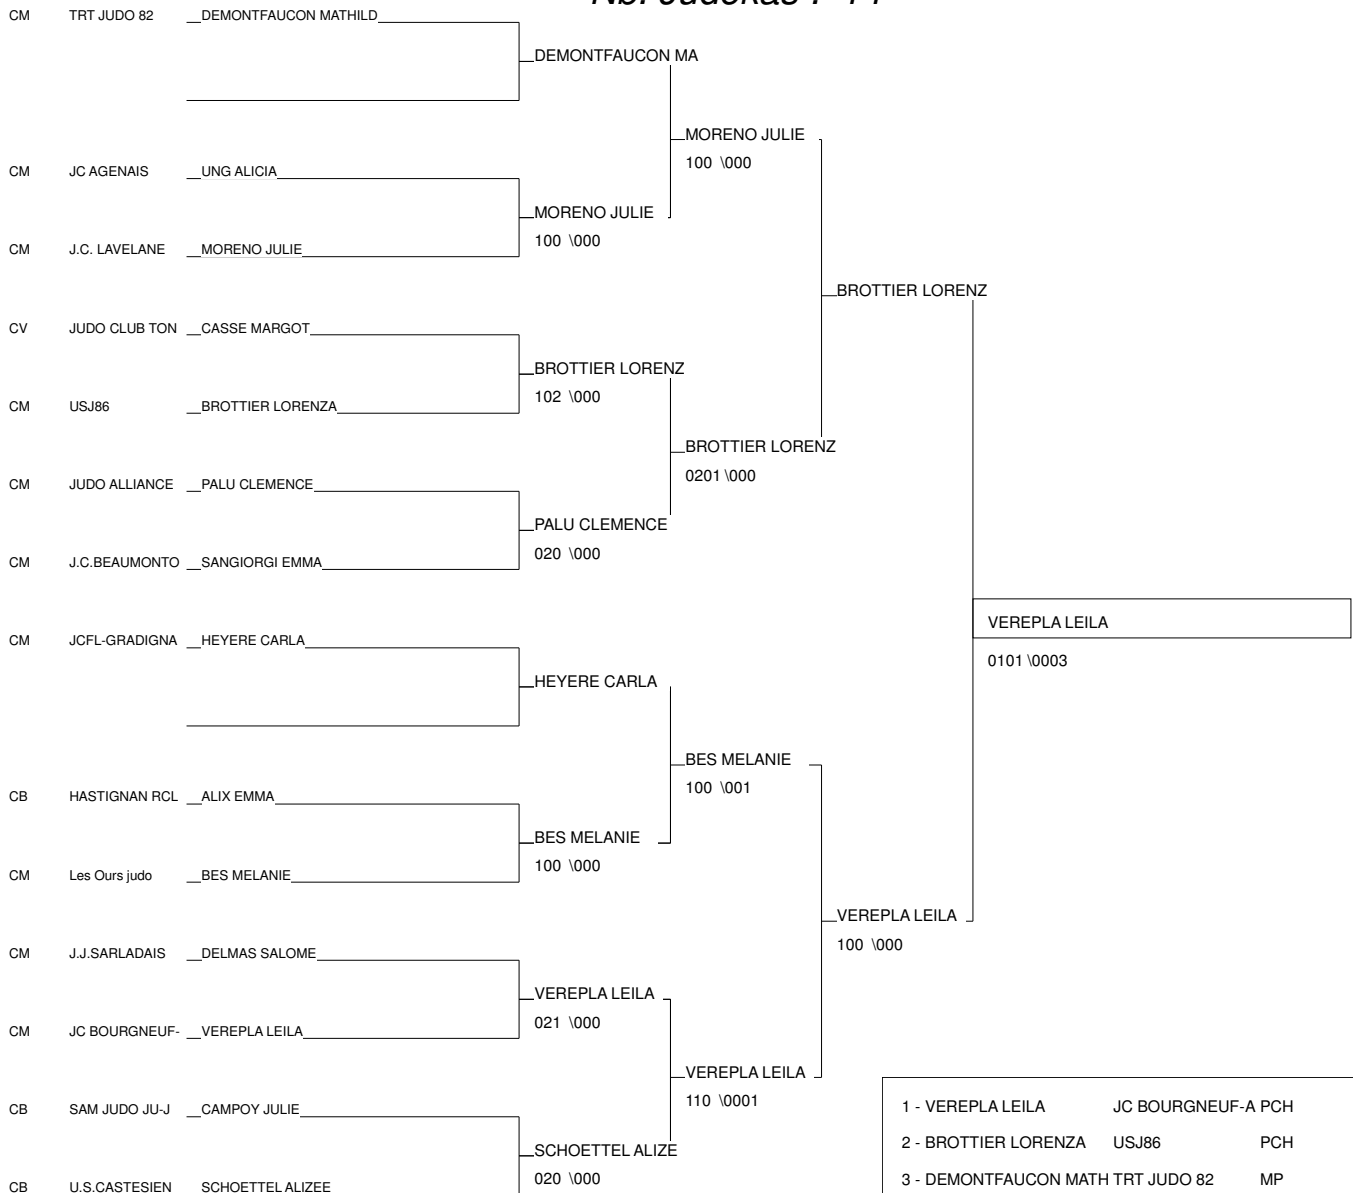

Inter régions minimales

Toulouse 26/05/2012

Cat. -52

Nb. Judokas : 17

1 - OULIAOULI AICHA	D MONTALBANAI MP	SO
2 - MATHEVON LAURA	J.C.BEAUMONTOI MP	SO
3 - SERRAZ CLAIRE	AS JC L UNION MP	SO
3 - POTEVIN LEA	JAP 63 AUV	CE
5 - MONGIE EMILIE	ECOLE JUDO REO AQU	SO
5 - MARDI SAFA	ECOLE DE JUDO AUV	CE
7 - SCHOETTEL AMBRE	U.S.CASTESIEN AQU	SO
7 - LOPEZ CAROLINE	CREONJUDOAIKID AQU	SO

Inter régions minimales

Toulouse 26/05/2012

Cat. -57

Nb. Judokas : 14

1 - VEREPLA LEILA	JC BOURGNEUF-A PCH	CO
2 - BROTTIER LORENZA	USJ86 PCH	CO
3 - DEMONTFAUCON MATH TRT JUDO 82	MP	SO
3 - HEYERE CARLA	JCFL-GRADIGNAN AQU	SO
5 - BES MELANIE	Les Ours judo MP	SO
5 - MORENO JULIE	J.C. LAVELANET MP	SO
7 - PALU CLEMENCE	JUDO ALLIANCE AQU	SO
7 - DELMAS SALOME	_J.J.SARLADAIS _AQU	SO