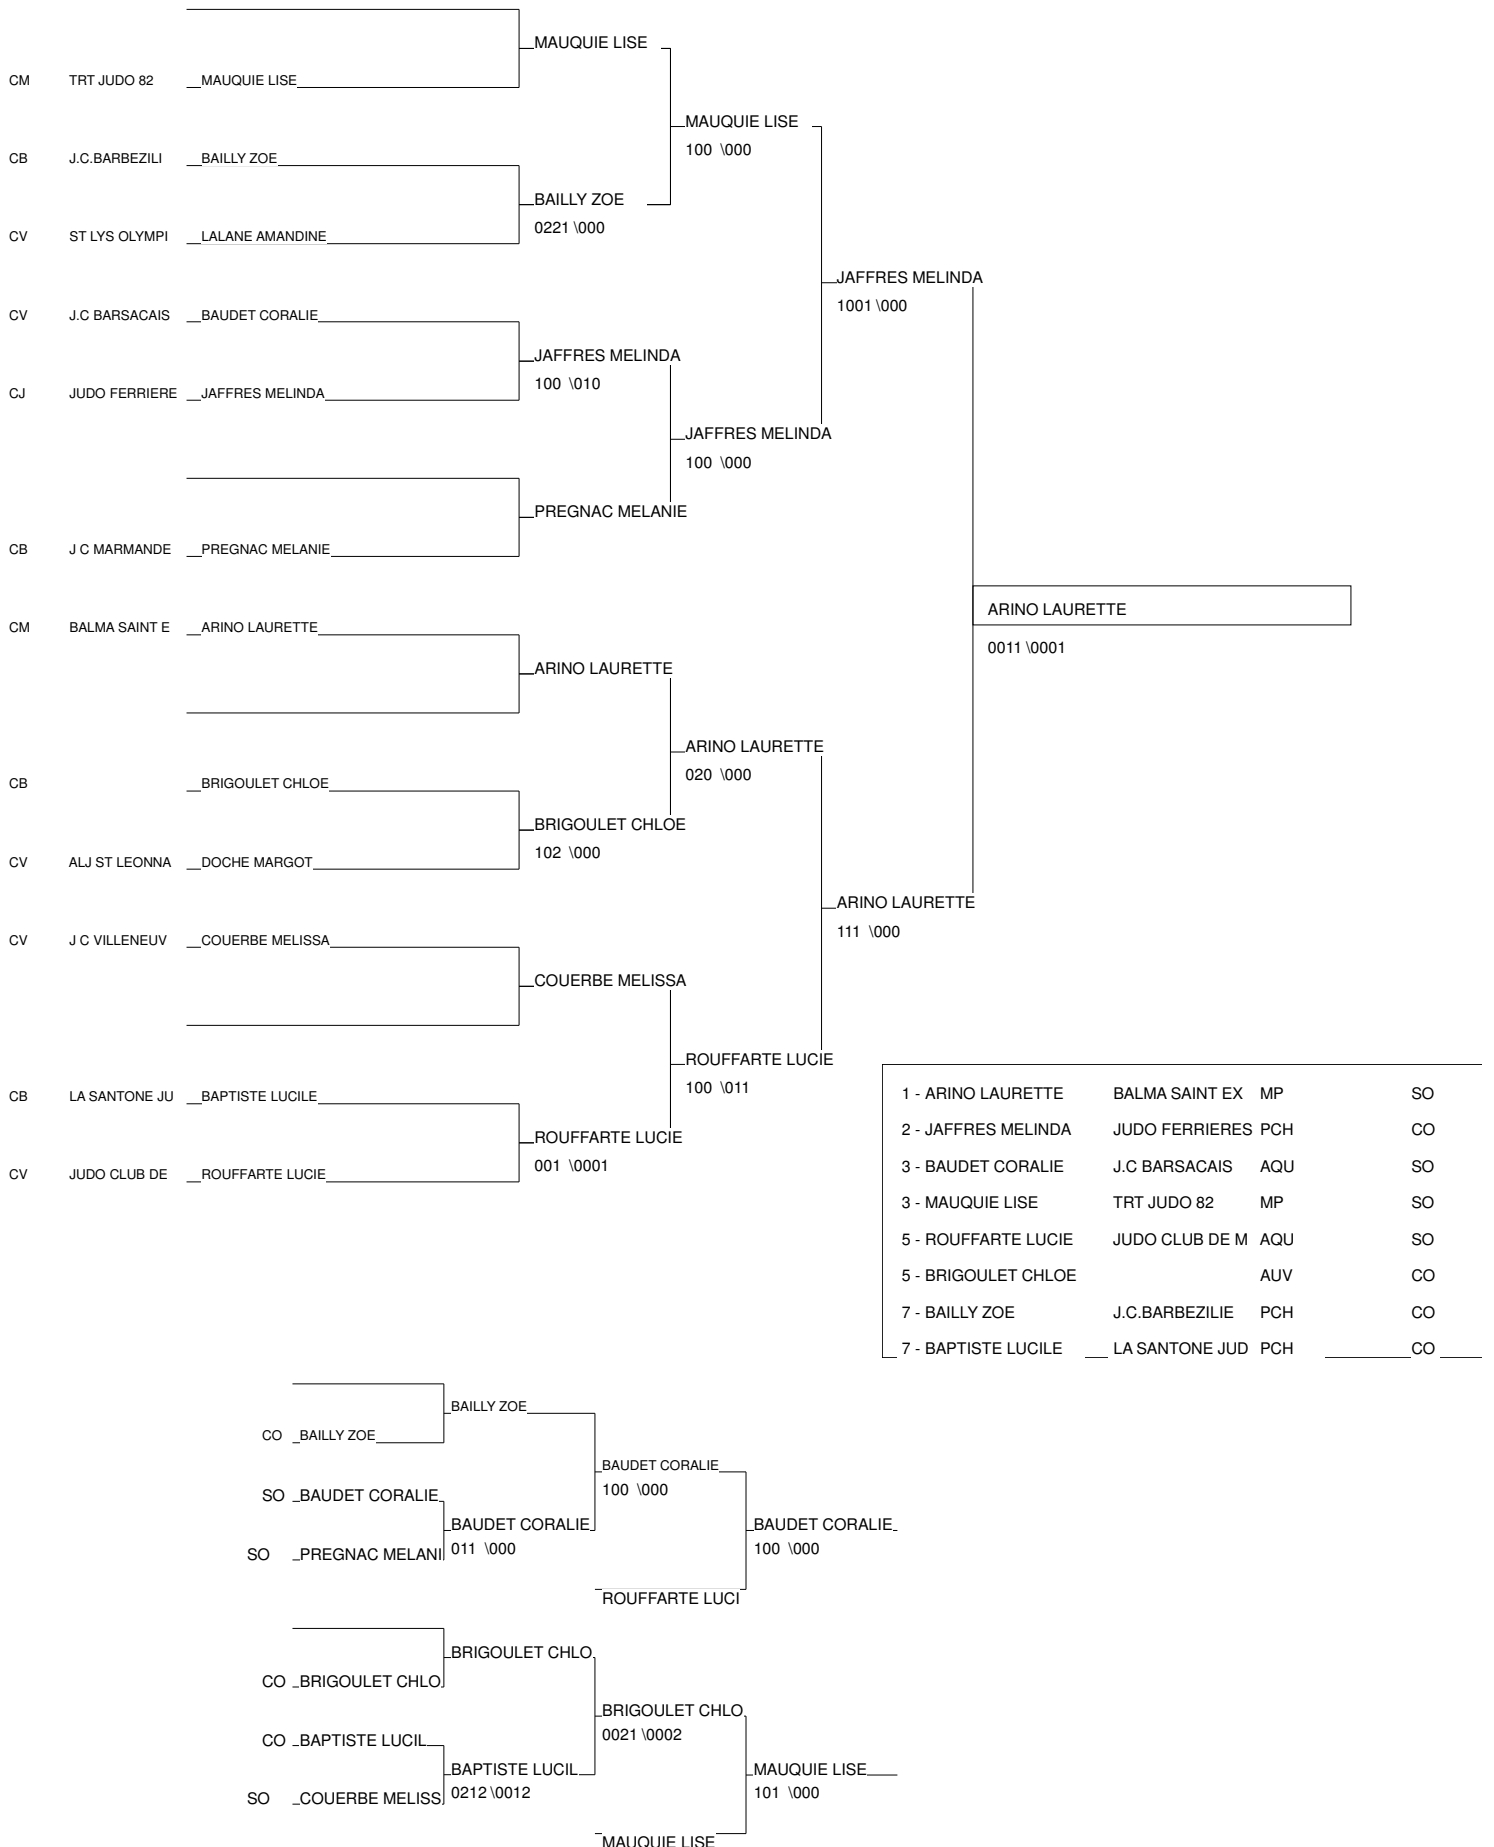

Inter régions minimales

Toulouse 26/05/2012

Cat. -36

Nb. Judokas : 12

Inter régions minimales

Toulouse 26/05/2012

Cat. -40

Nb. Judokas : 16