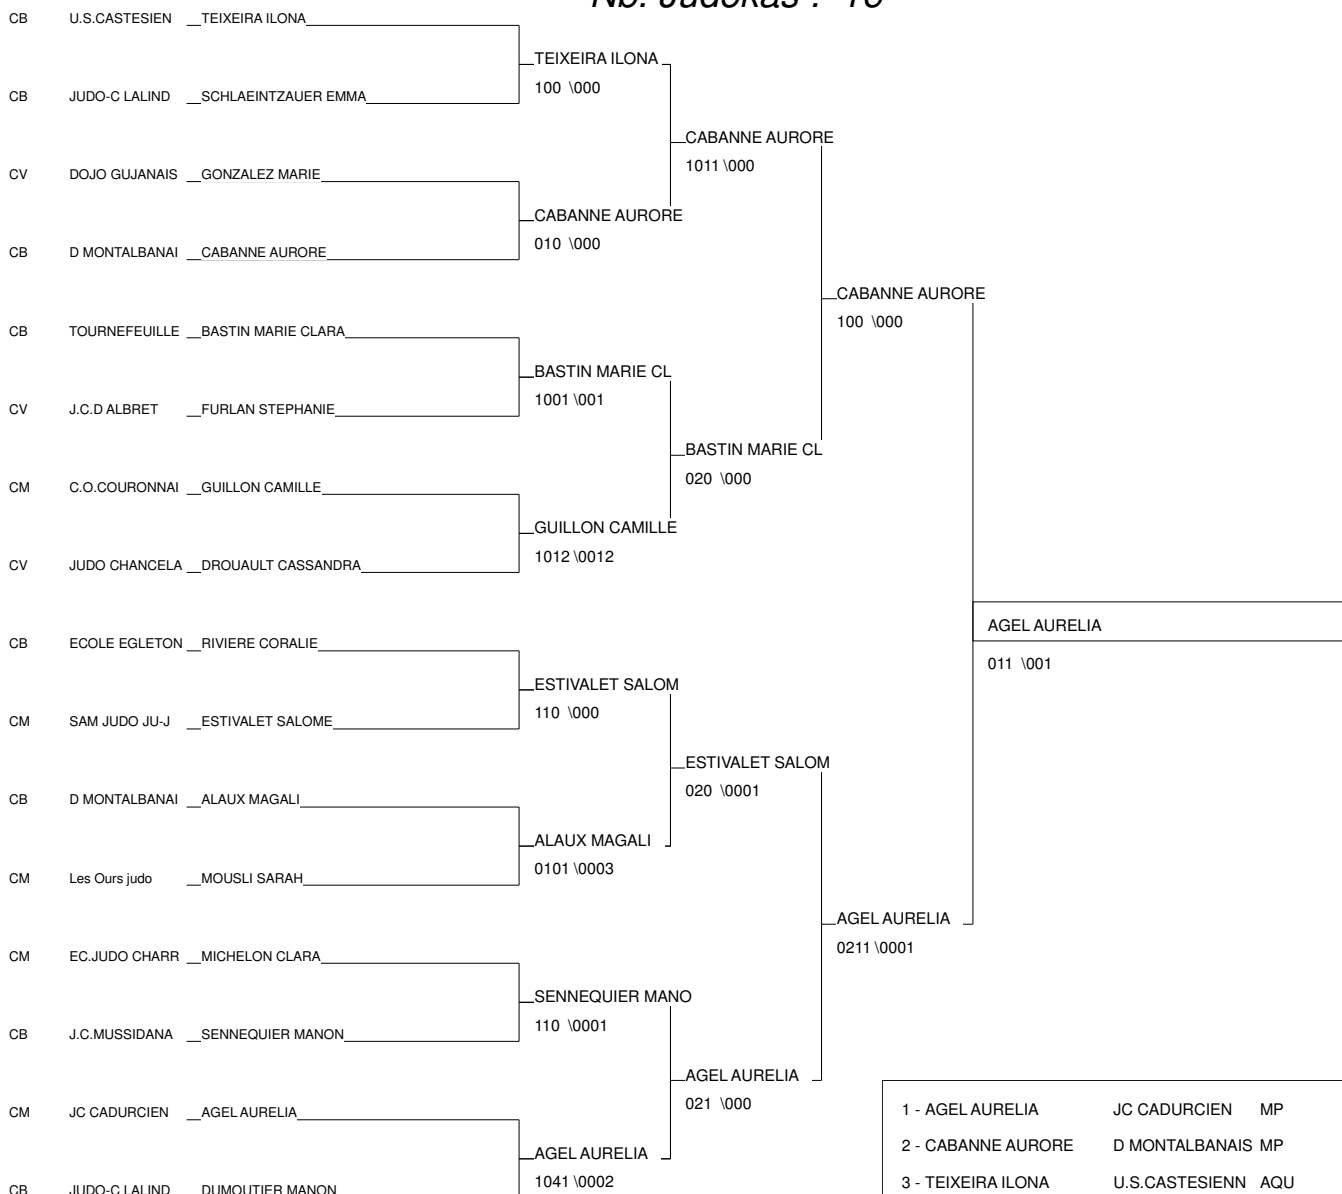

Inter régions minimales

Toulouse 26/05/2012

Cat. -48

Nb. Judokas : 16