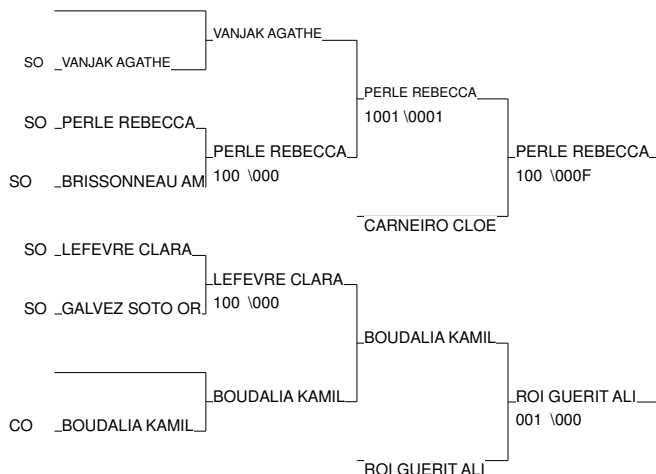

Inter régions minimales

Toulouse 26/05/2012

Cat. -57

Nb. Judokas : 14

1 - VEREPLA LEILA	JC BOURGNEUF-A PCH	CO
2 - BROTTIER LORENZA	USJ86 PCH	CO
3 - DEMONTFAUCON MATH TRT JUDO 82	MP	SO
3 - HEYERE CARLA	JCFL-GRADIGNAN AQU	SO
5 - BES MELANIE	Les Ours judo MP	SO
5 - MORENO JULIE	J.C. LAVELANET MP	SO
7 - PALU CLEMENCE	JUDO ALLIANCE AQU	SO
7 - DELMAS SALOME	_J.J.SARLADAIS _AQU	SO

Inter régions minimales

Toulouse 26/05/2012

Cat. -63

Nb. Judokas : 11

1 - BELGACEM NOUR EL HO	U.J.BRIVE C.L.	LIM	CO
2 - NOILHETAS CHLOE	J.A. ISLE JUDO	LIM	CO
3 - PERLE REBECCA	J.J.SARLADAIS	AQU	SO
3 - ROI GUERIT ALICE	JEUNESSE SPORT	AQU	SO
5 - CARNEIRO CLOE	PAUILLAC JUDO	AQU	SO
5 - BOUDALIA KAMILIA	OuestCharenteJ	PCH	CO
7 - VANJAK AGATHE	JUDO VILLEFRAN	MP	SO
7 - LEFEVRE CLARA	PASSAGE JUDO U	AQU	SO

Inter régions minimales

Toulouse 26/05/2012

Cat. -70

Nb. Judokas : 11

1 - SOMERA CAMILLE	JUDO ALLIANCE	AQU	SO
2 - MOULIN ELOISE	J C VILLENEUVE	MP	SO
3 - ROUDRIE JULIE	J.C.MONTPON	AQU	SO
3 - DESSAILLY AMANDINE	J C MIRANDAIS	MP	SO
5 - SMID DIEKE	JUDO C ARGENTA LIM	CO	
5 - GROSJEAN DORIANNE	REVEIL SAUVAG	AQU	SO
7 - FAURE MARJORIE	JUDO EN MARCHE LIM	CO	
7 - ANDRIEU MANON	__ JC MONTARDONNAQU	_____	SO