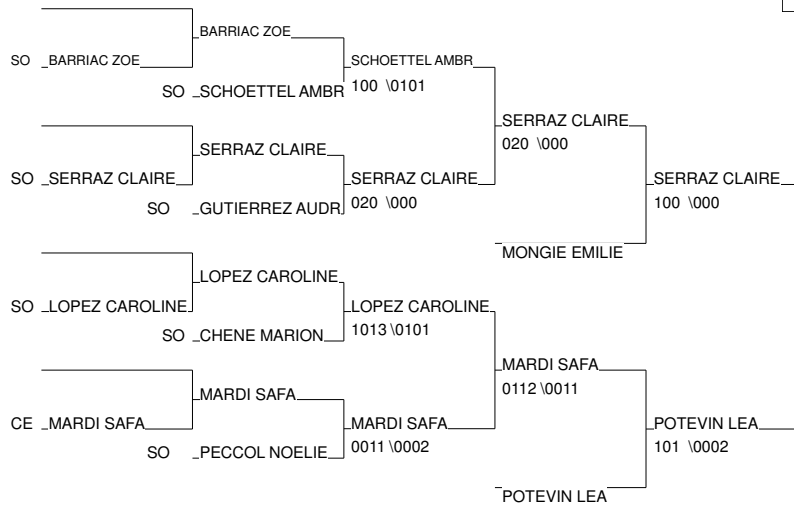

Inter régions minimales

Toulouse 26/05/2012

Cat. -52

Nb. Judokas : 17

1 - OULIAOULI AICHA	D MONTALBANAI MP	SO
2 - MATHEVON LAURA	J.C.BEAUMONTOI MP	SO
3 - SERRAZ CLAIRE	AS JC L UNION MP	SO
3 - POTEVIN LEA	JAP 63 AUV	CE
5 - MONGIE EMILIE	ECOLE JUDO REO AQU	SO
5 - MARDI SAFA	ECOLE DE JUDO AUV	CE
7 - SCHOETTEL AMBRE	U.S.CASTESIEN AQU	SO
7 - LOPEZ CAROLINE	CREONJUDOAIKID AQU	SO

Inter régions minimales

Toulouse 26/05/2012

Cat. -57

Nb. Judokas : 14

1 - VEREPLA LEILA	JC BOURGNEUF-A PCH	CO
2 - BROTTIER LORENZA	USJ86 PCH	CO
3 - DEMONTFAUCON MATH TRT JUDO 82	MP	SO
3 - HEYERE CARLA	JCFL-GRADIGNAN AQU	SO
5 - BES MELANIE	Les Ours judo MP	SO
5 - MORENO JULIE	J.C. LAVELANET MP	SO
7 - PALU CLEMENCE	JUDO ALLIANCE AQU	SO
7 - DELMAS SALOME	_J.J.SARLADAIS _AQU	SO

Inter régions minimales

Toulouse 26/05/2012

Cat. -63

Nb. Judokas : 11

1 - BELGACEM NOUR EL HO	U.J.BRIVE C.L.	LIM	CO
2 - NOILHETAS CHLOE	J.A. ISLE JUDO	LIM	CO
3 - PERLE REBECCA	J.J.SARLADAIS	AQU	SO
3 - ROI GUERIT ALICE	JEUNESSE SPORT	AQU	SO
5 - CARNEIRO CLOE	PAUILLAC JUDO	AQU	SO
5 - BOUDALIA KAMILIA	OuestCharenteJ	PCH	CO
7 - VANJAK AGATHE	JUDO VILLEFRAN	MP	SO
7 - LEFEVRE CLARA	PASSAGE JUDO U	AQU	SO