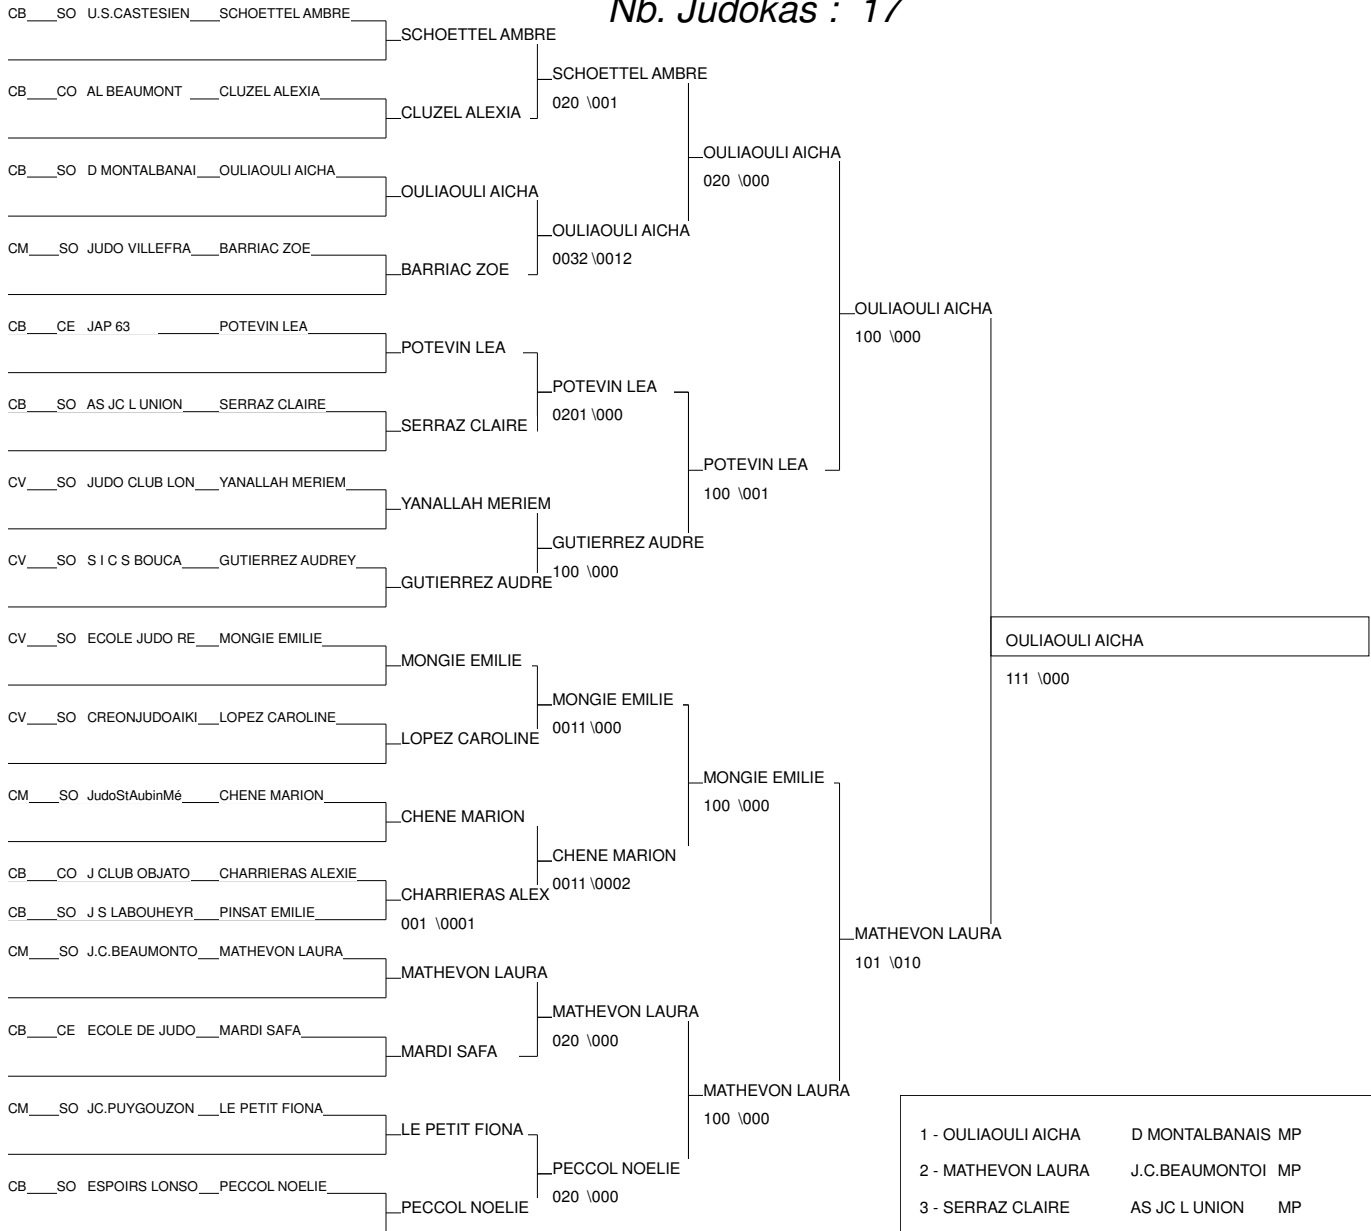

Inter régions minimales

Toulouse 26/05/2012

Cat. -52

Nb. Judokas : 17