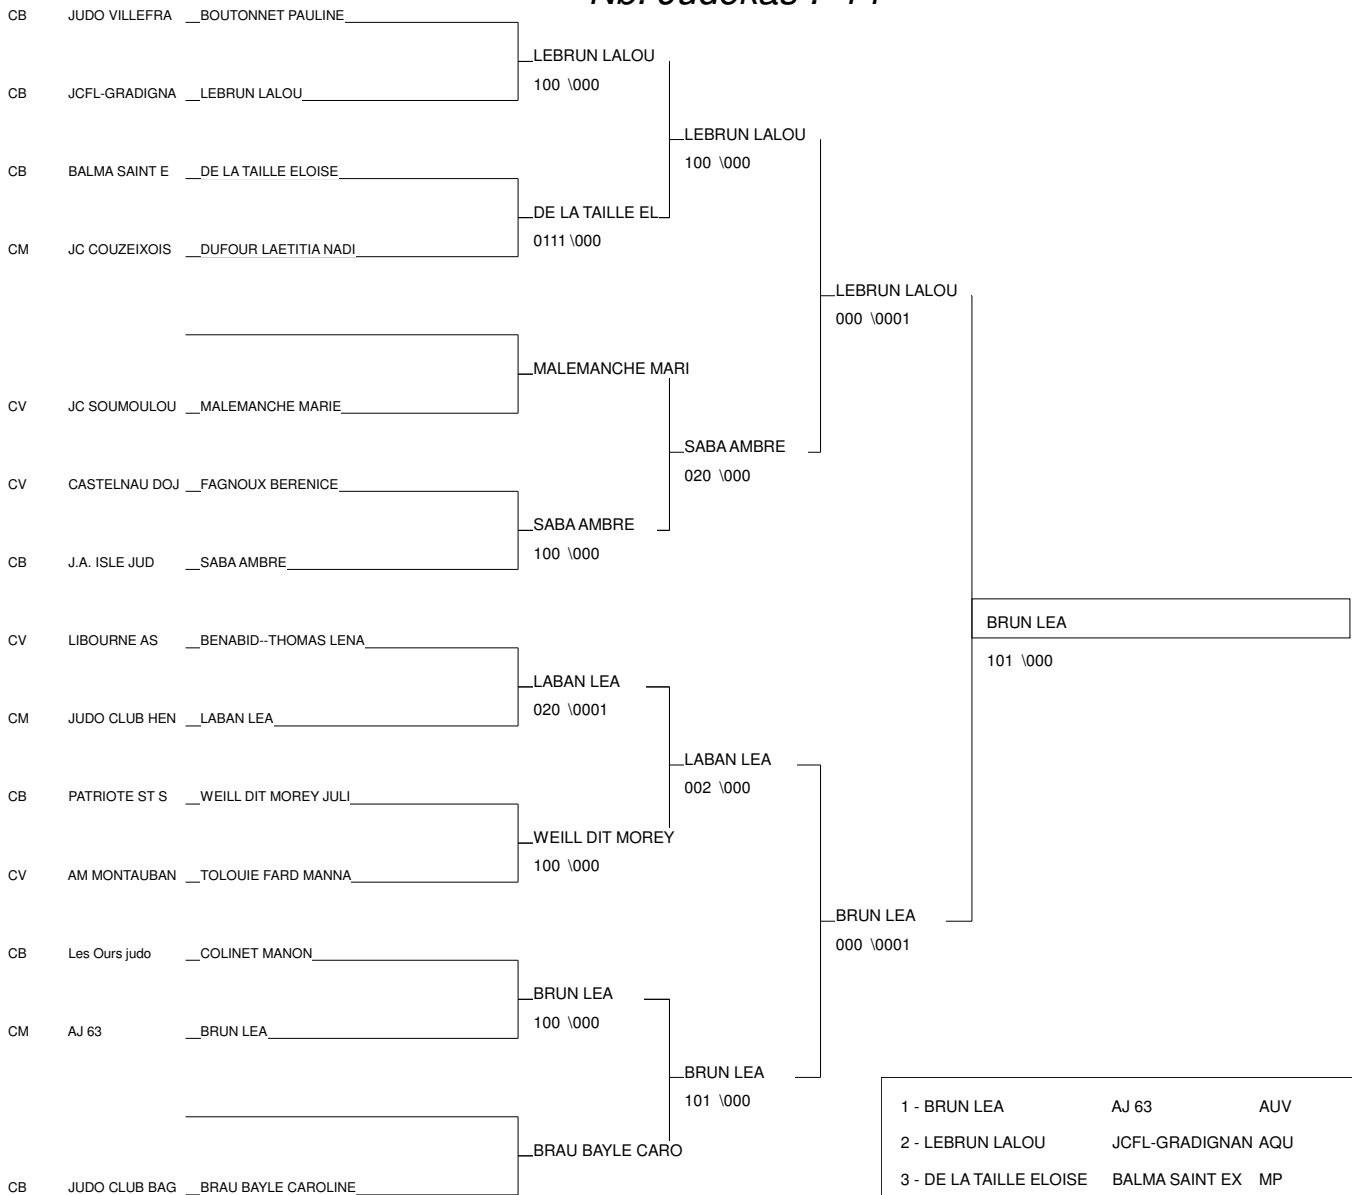

Inter régions minimales

Toulouse 26/05/2012

Cat. -44

Nb. Judokas : 14