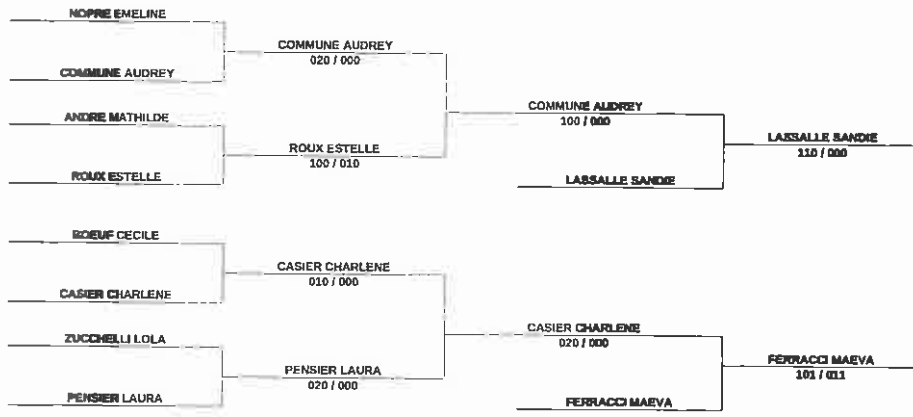

Cadette Vitrolles

Date : 2011-02-13

Lieu : Vitrolles

Tapis :

TABLEAU : 5

-57

emps de combat : 4

Classement

1	RICHE LYDIE G.H.B.C. JUDO
2	COU TOURIS ANGEL MARTIGUES JC
3	LA S SALLE SANDIE ASS. JUDO PIETRALBA
3	FERRACCI MAEVA JC BASTIAIS

1D FERRACCI MAEVA JC BASTIAIS

	2 grades mp- 8+ +	1 grade mp-	total	1 grade Inf.	2 grades Inf ob +
IPPON	20	15	10	7	5
WAZA-ARI	19	10	7	5	3