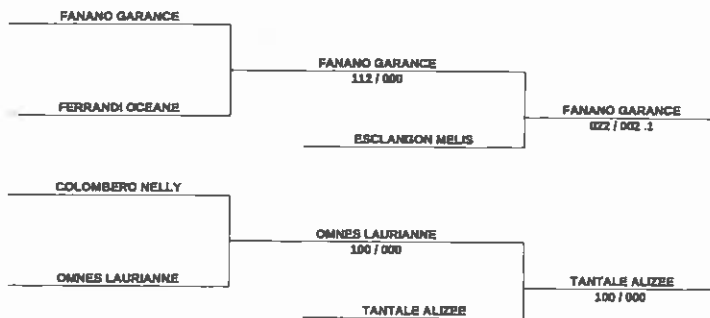

## Cadette Vitrolles

Date : 2011-02-13

Lieu : Vitrolles

Tapis :

TABLEAU :

6

-63

Temps de combat : 4

### Classement

<b>1</b>	BAUDINO LEA	JBC JUDO BIGUGLIA CO
<b>2</b>	ARS SHIRLEY	KARO CLUB
<b>3</b>	FANANO GARANCE	U.J.COMTAT VERRAISSIN
<b>3</b>	TANTALE ALIZEE	G.H.B.C. JUDO

	grades sup.	1 grade sup.	total	1 grade inf.	2 grades inf. et s.
IPPON	20	15	10	7	5
HAZA-ARI	10	10	7	0	3