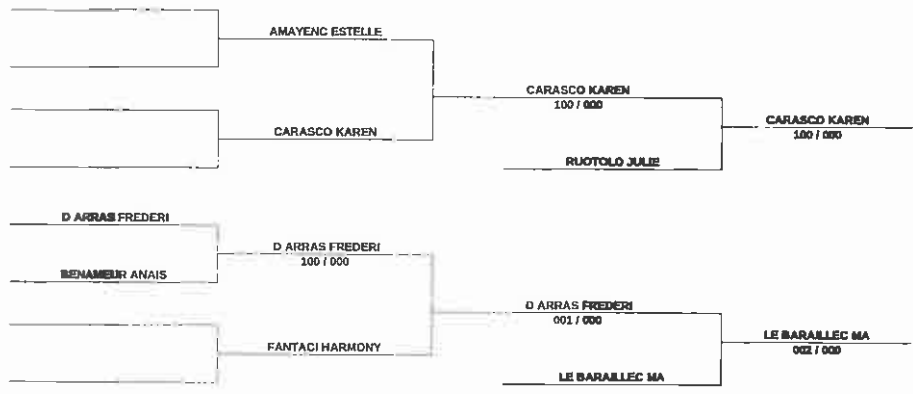

Cadette Vitrolles

Date : 2011-02-13

Lieu : Vitrolles

Tapis :

TABLEAU : 7

-78

Temps de combat : 4

Classement

1	BEN TAHAR SARAH	CARWES JUDO
2	BENZAHA NADIA	JC BASTIAIS
3	CARASCO KAREN	J.J.-JITSU C.PENNOIS
3	LE BARAILLEC MA	MISTRAL JUDO

	3 grades sup. 8k +	1 grade sup.	total	1 grade inf.	1 grade inf et +
IPPON	20	15	10	7	5
WAZA-ARI	18	10	7	8	3