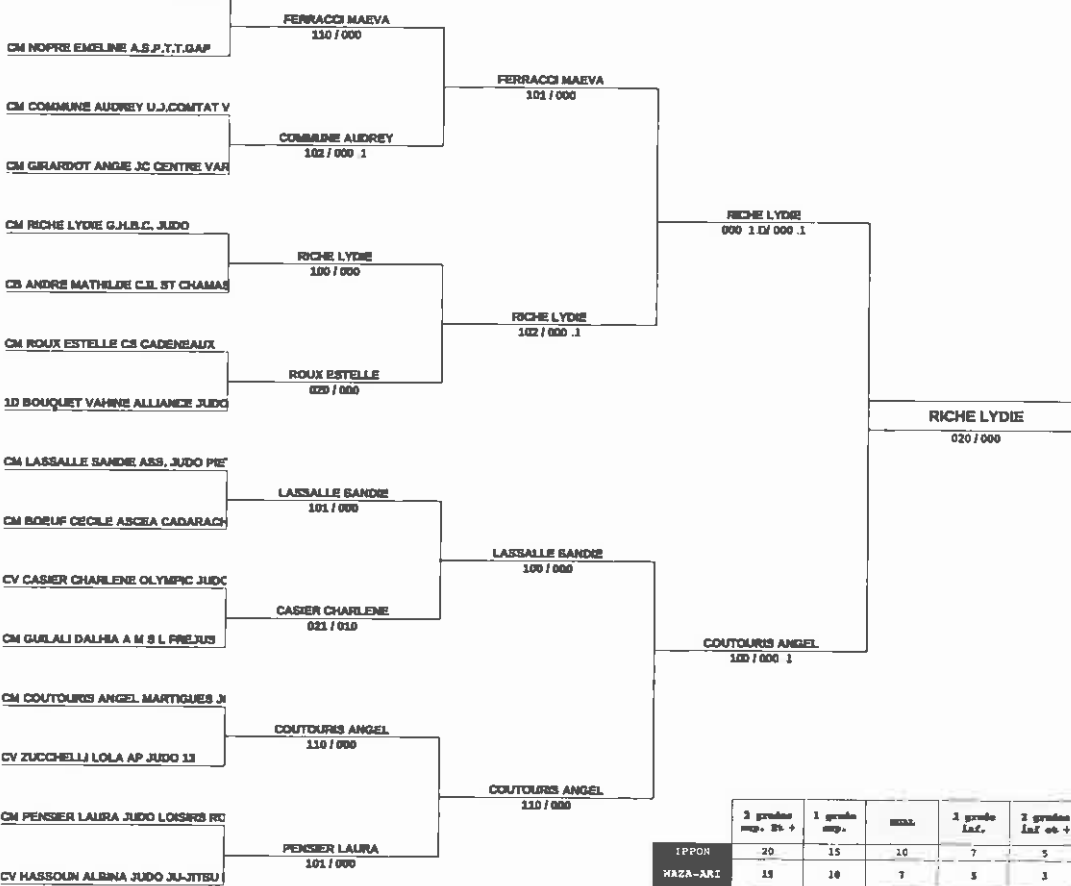

Cadette Vitrolles

Date : 2011-02-13

Lieu : Vitrolles

Tapis :

TABLEAU : 5

-57

emps de combat : 4

Classement

1	RICHE LYDIE G.H.B.C. JUDO
2	COU TOURIS ANGEL MARTIGUES JC
3	LA S SALLE SANDIE ASS. JUDO PIETRALBA
3	FERRACCI MAEVA JC BASTIAIS

1D FERRACCI MAEVA JC BASTIAIS

	2 grades mp- 8+ +	1 grade mp-	total	1 grade Inf.	2 grades Inf ob +
IPPON	20	15	10	7	5
WAZA-ARI	19	10	7	5	3