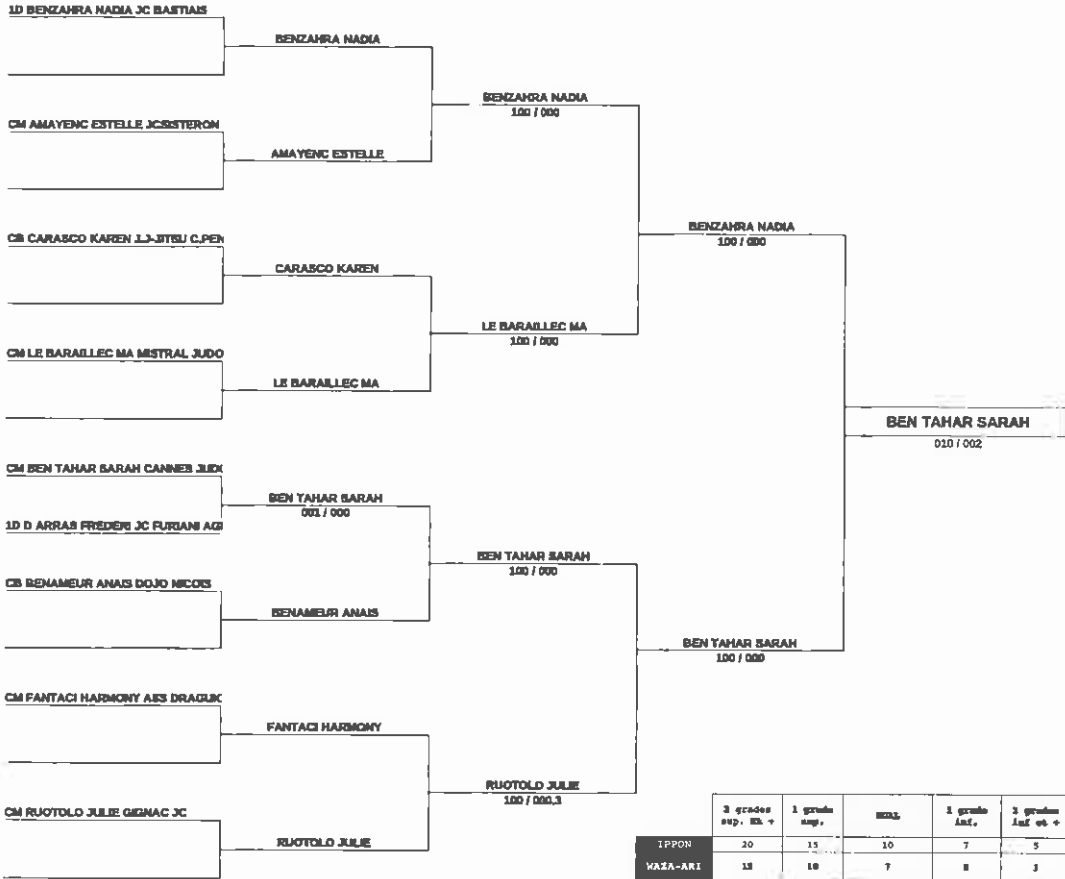

Cadette Vitrolles

Date : 2011-02-13

Lieu : Vitrolles

Tapis :

TABLEAU : 7

-78

Temps de combat : 4

Classement

1	BEN TAHAR SARAH	CARWES JUDO
2	BENZAHA NADIA	JC BASTIAIS
3	CARASCO KAREN	J.J.-JITSU C.PENNOIS
3	LE BARAILLEC MA	MISTRAL JUDO

	3 grades sup. 8k +	1 grade sup.	total	1 grade inf.	1 grade inf et +
IPPON	20	15	10	7	5
WAZA-ARI	18	10	7	8	3