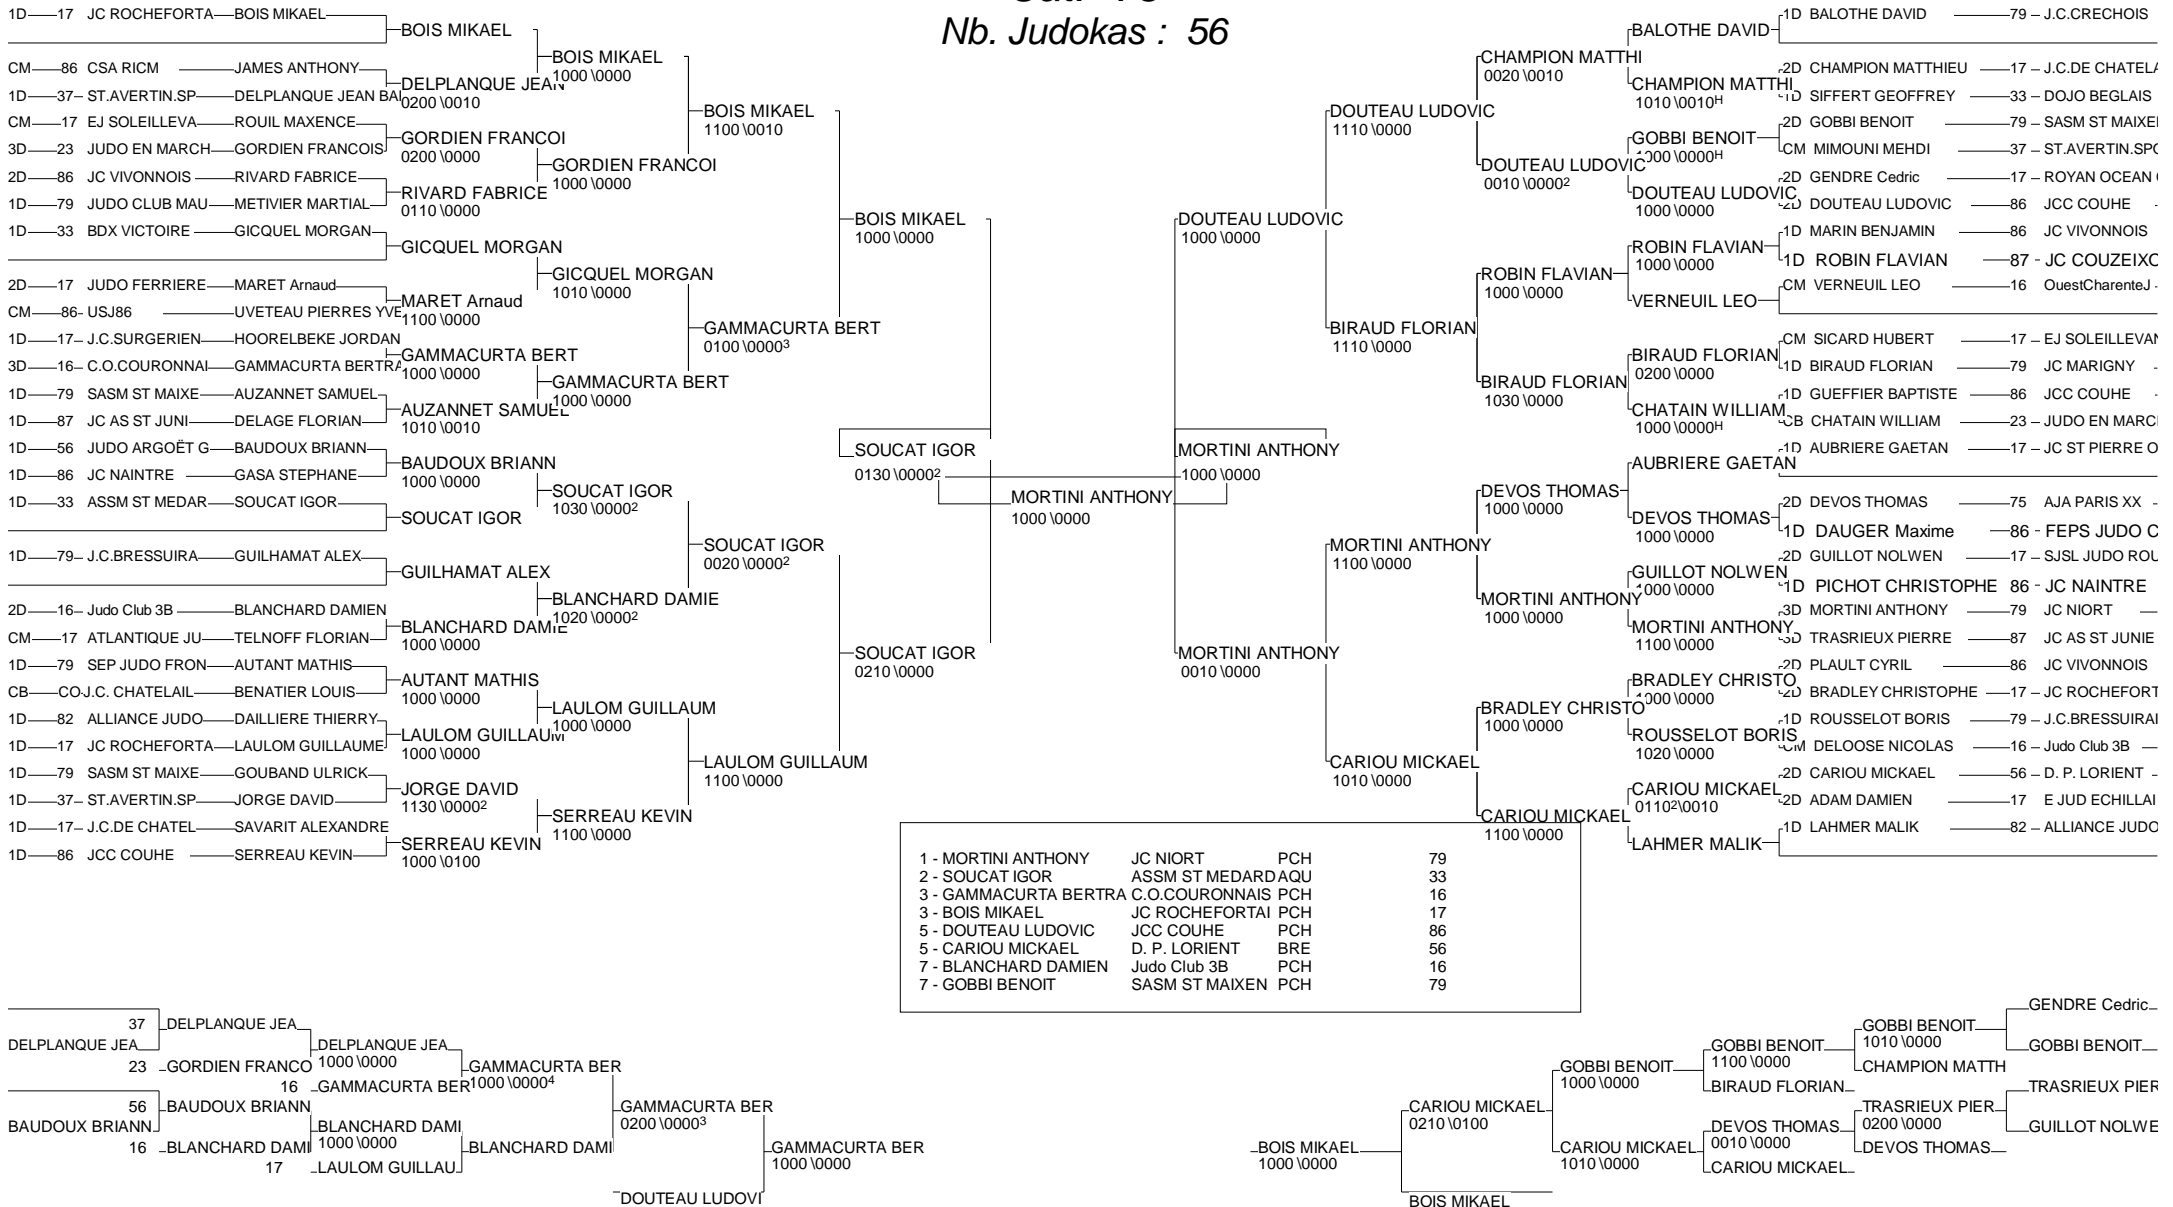

# ROCHEFORT SENIORS MAS

ROCHEFORT 06/11/2011-06/11/2011

Cat. -66

Nb. Judokas : 40

# ROCHEFORT SENIORS MAS

ROCHEFORT 06/11/2011-06/11/2011

Cat. -73

Nb. Judokas : 56

Ordre des combats: 4x5 - 1x2 - 3x4 - 1x5 - 2x3 - 1x4 - 3x5 - 2x4 - 1x3 - 2x5