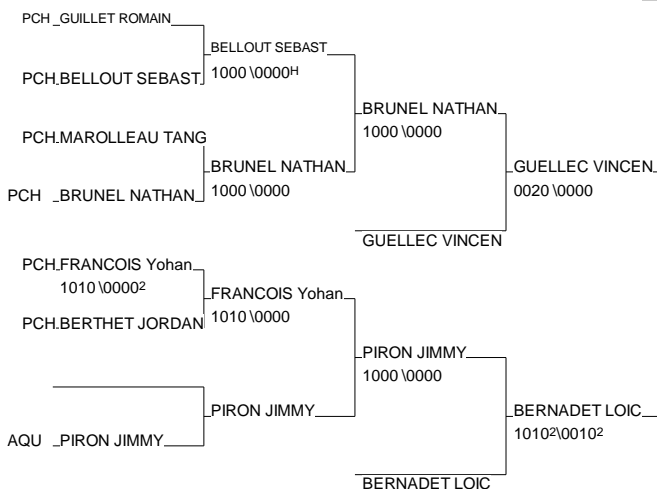

# ROCHEFORT SENIORS MAS

ROCHEFORT 06/11/2011-06/11/2011

Cat. -81

Nb. Judokas : 30

# ROCHEFORT SENIORS MAS

ROCHEFORT 06/11/2011-06/11/2011

Cat. -90

Nb. Judokas : 15

1 - NINOT KEVIN	DOJO 78	78	78
2 - JIMENEZ ROMAIN	JC ROCHEFORTAI PCH		PCH
3 - GUELLEC VINCENT	ALL SCORFF JUD BRE		BRE
3 - BERNADET LOIC	ASSM ST MEDARDAQU		AQU
5 - BRUNEL NATHAN	EJ SOLEILLEVAN PCH		PCH
5 - PIRON JIMMY	ASSM ST MEDARDAQU		AQU
7 - BELLOUT SEBASTIEN	ROYAN OCEAN CL PCH		PCH
7 - FRANCOIS Yohan	JC ROCHEFORTAI PCH		PCH

# ROCHEFORT SENIORS MAS

ROCHEFORT 06/11/2011-06/11/2011

Cat. +100

Nb. Judokas : 5

Poule n° 1

CB	PCH PCH	RABACHE ALAIN	CSA RICM		0000	0000	0000	0000	0/0	5
CV	PCH PCH	CLERC RICHARD	J.C.CHEF BOUTON	1000		0000	0000	0000	1/10	4
1D	AQU AQU	LAVIALE YANNICK	CM FLOIRAC	1000	1100		1000	1120	4/40	1
1D	PCH PCH	MARTY NICOLAS	LA SANTONE JUDO	1000	0200	0000		0000	2/20	3
2D	PCH PCH	PROUST VINCENT	JC SCORBE CLX	1000	1000	0000	1000		3/30	2