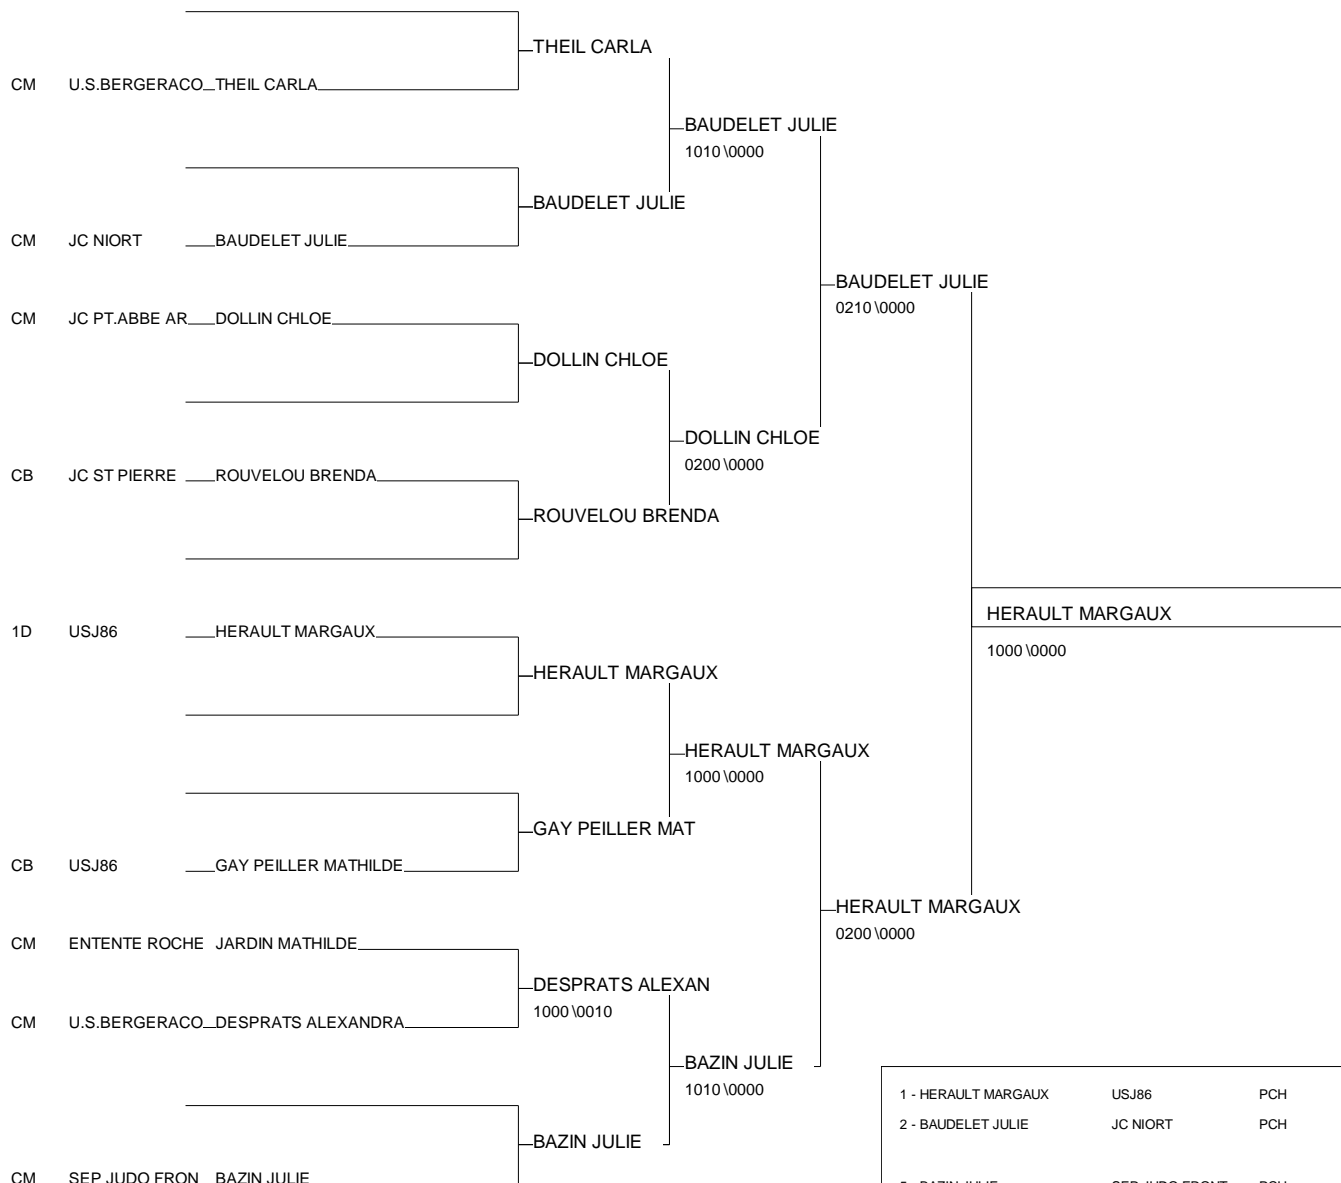

TOURNOI DE ROCHEFORT CADETTES

ROCHEFORT 05/11/2011-05/11/2011

Cat. -63

Nb. Judokas : 9