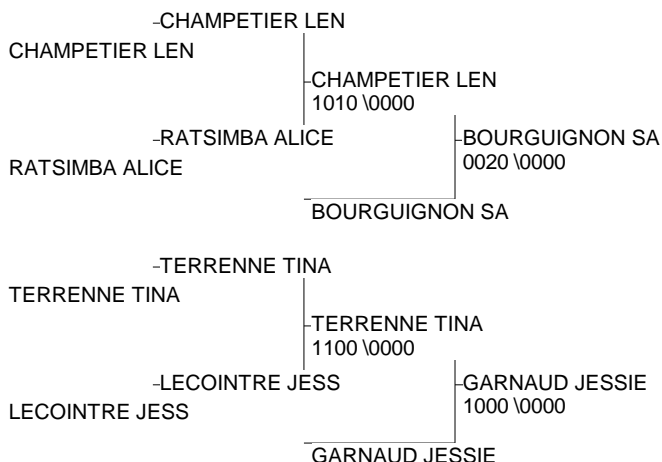

Ordre des combats: 1x2 - 3x4 - 1x3 - 2x4 - 1x4 - 2x3

# TOURNOI DE ROCHEFORT CADETTES

ROCHEFORT 05/11/2011-05/11/2011

Cat. -48

Nb. Judokas : 8

- 1 - LANDRY CHARL E JUD ECHILL/PCH
- 2 - ALLEE PAULINE CSAD-C PCH
- 3 - BOURGUIGNON S A.J.LIMOGES LIM
- 3 - GARNAUD JESSII JUDO CLUB MPCH
- 5 - CHAMPETIER LEI D. P. LORIENTBRE
- 5 - TERRENNE TINA SJSL JUDO RCPCH
- 7 - RATSIMBA ALICE LA SANTONE .PCH
- 7 - LECOINTRE JESS JC MIREBEAU PCH

# TOURNOI DE ROCHEFORT CADETTES

ROCHEFORT 05/11/2011-05/11/2011

Cat. -52

Nb. Judokas : 13