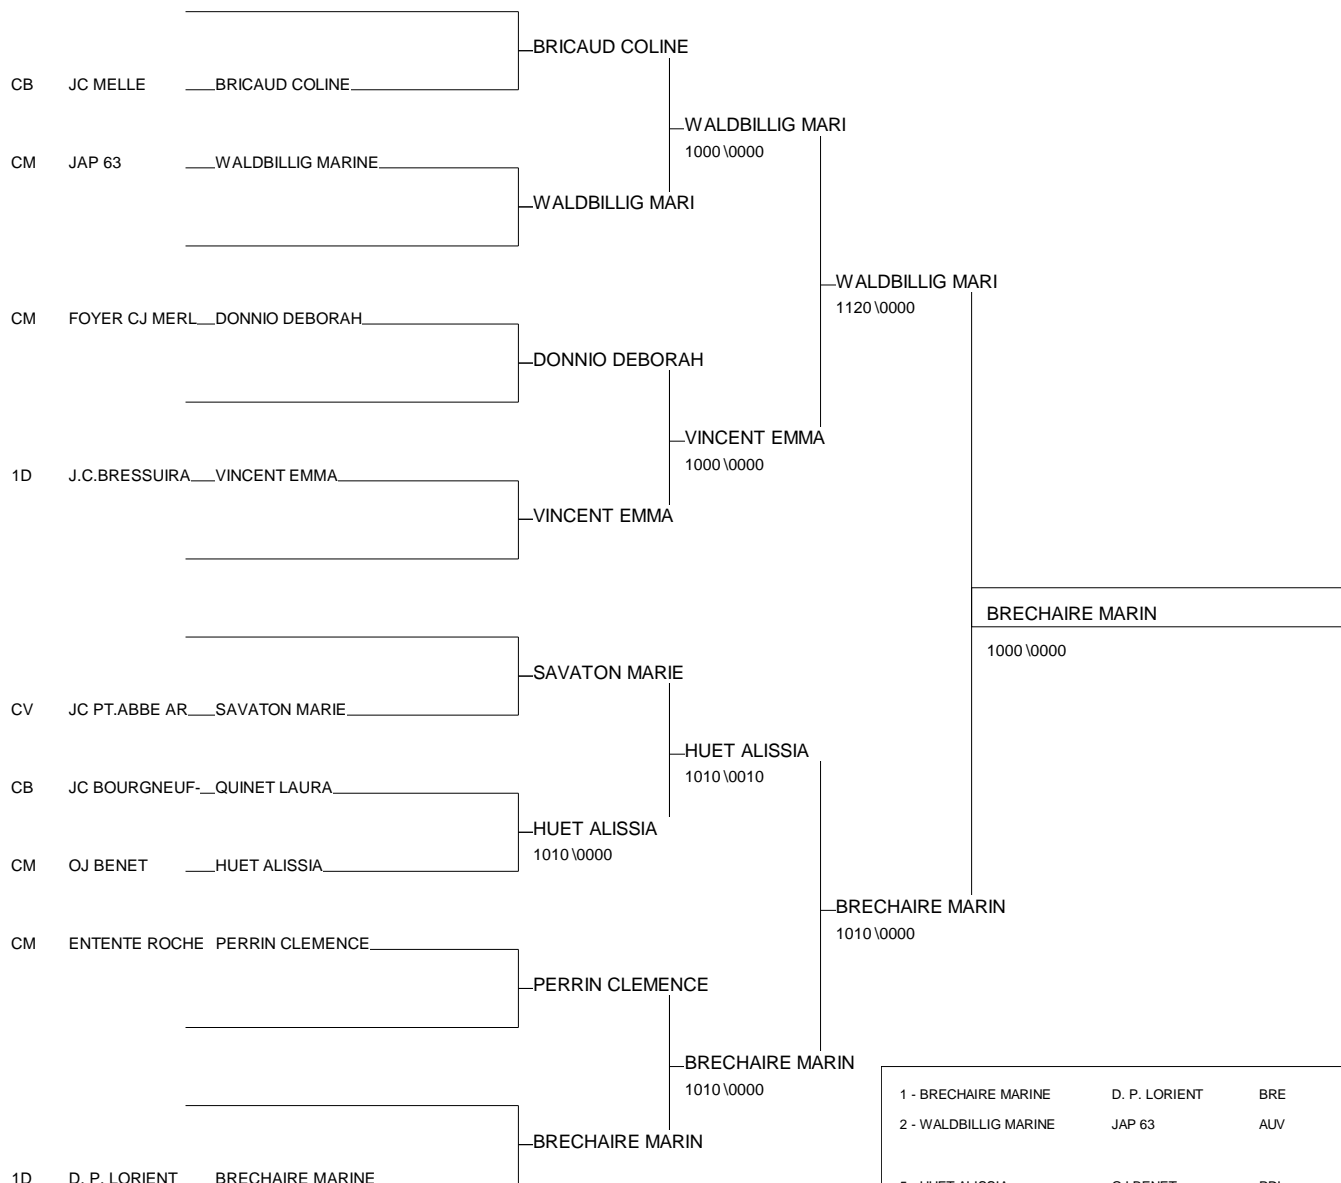

TOURNOI DE ROCHEFORT CADETTES

ROCHEFORT 05/11/2011-05/11/2011

Cat. -57

Nb. Judokas : 9