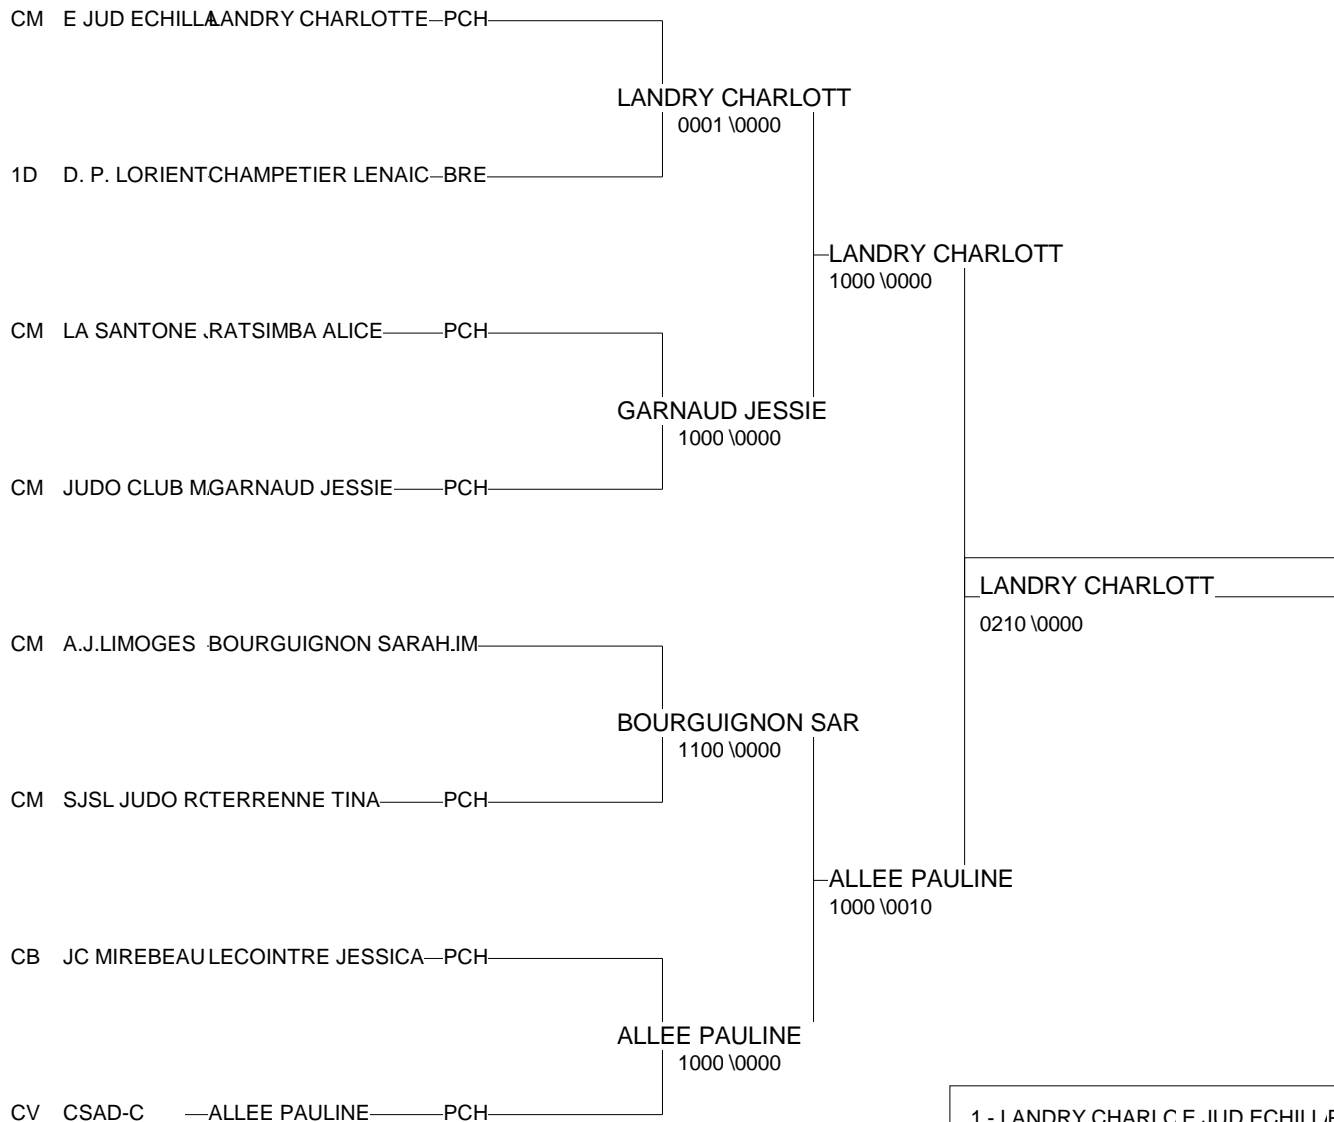

TOURNOI DE ROCHEFORT CADETTES

ROCHEFORT 05/11/2011-05/11/2011

Cat. -48

Nb. Judokas : 8