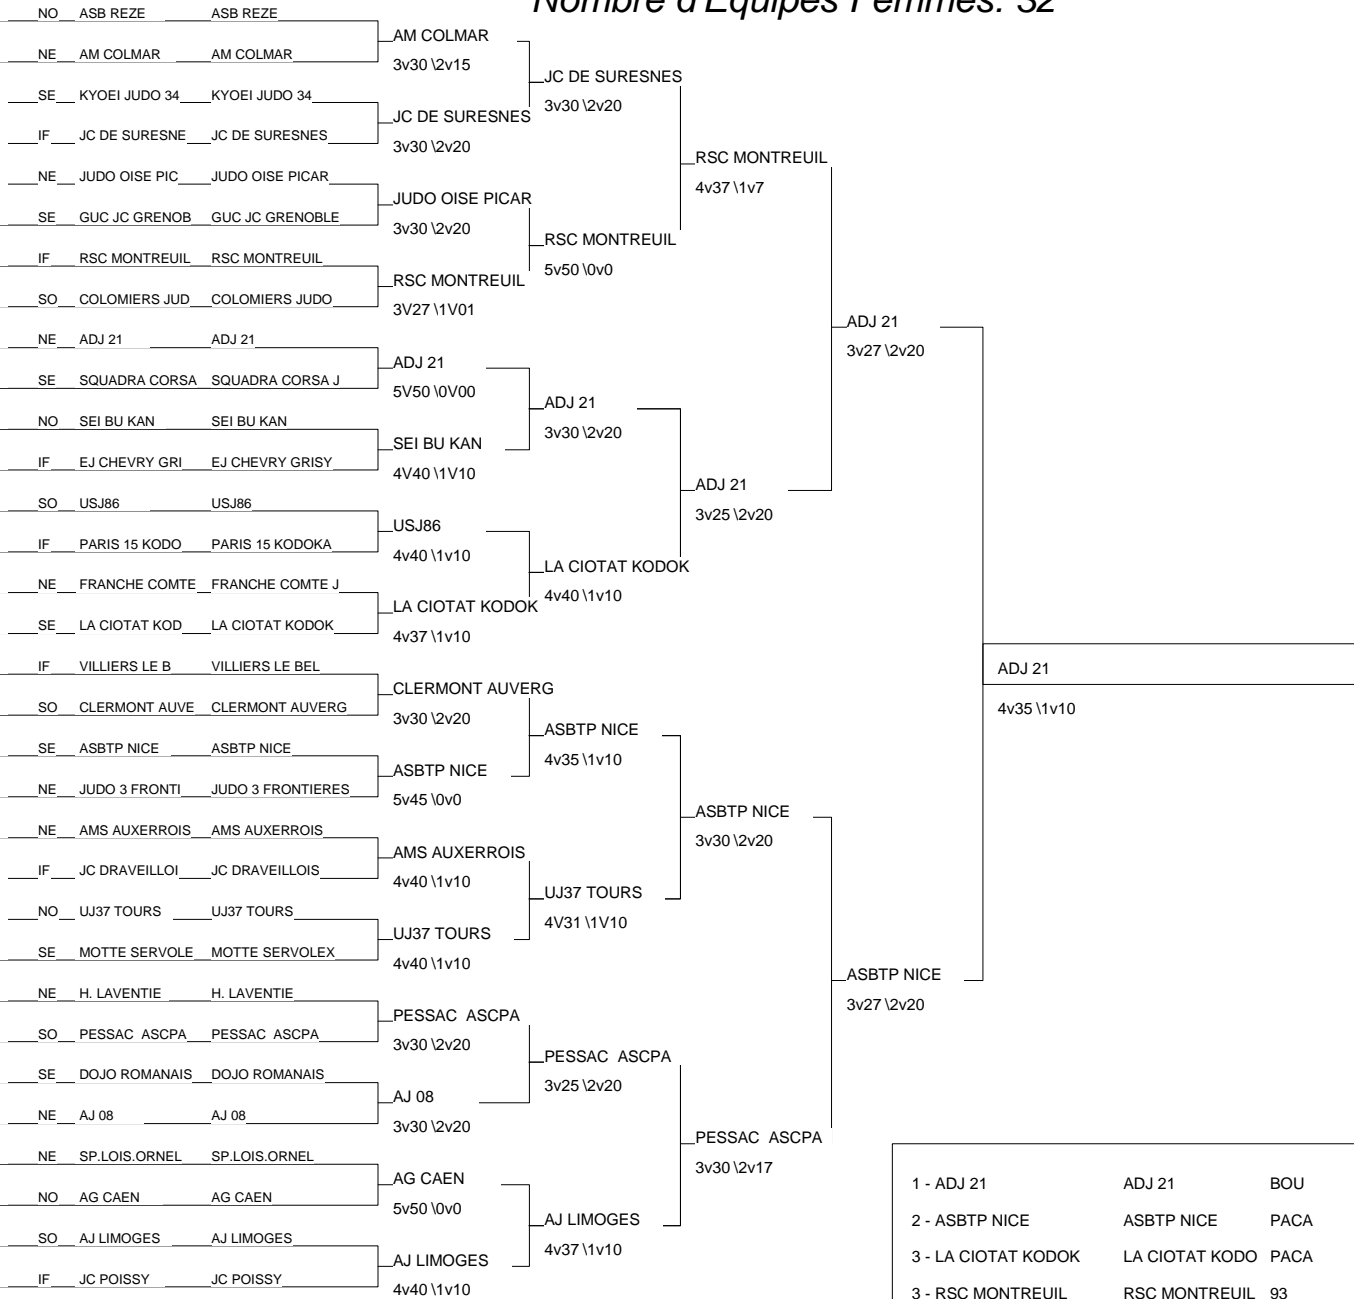

Championnat de France Par Equipes 2eme Division

PARIS - INJ 29/10/2011-30/10/2011

Nombre d'Equipes Femmes: 32

1 - ADJ 21	ADJ 21	BOU	NE
2 - ASBTP NICE	ASBTP NICE	PACA	SE
3 - LA CIOTAT KODOK	LA CIOTAT KODO	PACA	SE
3 - RSC MONTREUIL	RSC MONTREUIL	93	IF
5 - PESSAC ASCPA	PESSAC ASCPA	AQU	SO
5 - AJ LIMOGES	AJ LIMOGES	LIM	SO
7 - JUDO OISE PICAR	JUDO OISE PICA	PIC	NE
7 - CLERMONT AUVERG	CLERMONT AUVERAUV		SO

Epreuve de qualification Tab A

PARIS - INJ 29/10/2011-30/10/2011

Nombre d'Equipes Femmes: 8

Epreuve de qualification Tab B

PARIS - INJ 29/10/2011-30/10/2011

Nombre d'Equipes Femmes: 8

NE

SE