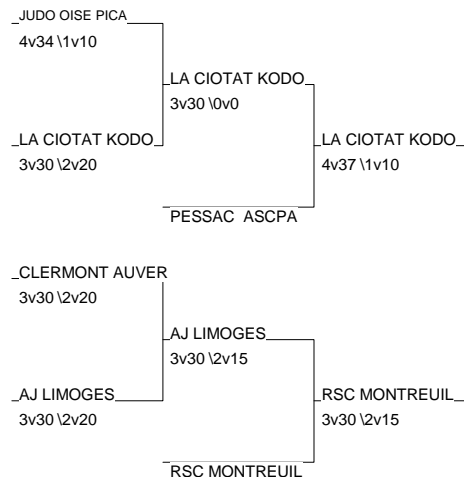

Championnat de France Par Equipes 2eme Division

PARIS - INJ 29/10/2011-30/10/2011

Nombre d'Equipes Femmes: 32

1 - ADJ 21	ADJ 21	BOU	NE
2 - ASBTP NICE	ASBTP NICE	PACA	SE
3 - LA CIOTAT KODOK	LA CIOTAT KODO	PACA	SE
3 - RSC MONTREUIL	RSC MONTREUIL	93	IF
5 - PESSAC ASCPA	PESSAC ASCPA	AQU	SO
5 - AJ LIMOGES	AJ LIMOGES	LIM	SO
7 - JUDO OISE PICAR	JUDO OISE PICA	PIC	NE
7 - CLERMONT AUVERG	CLERMONT AUVERAUV		SO