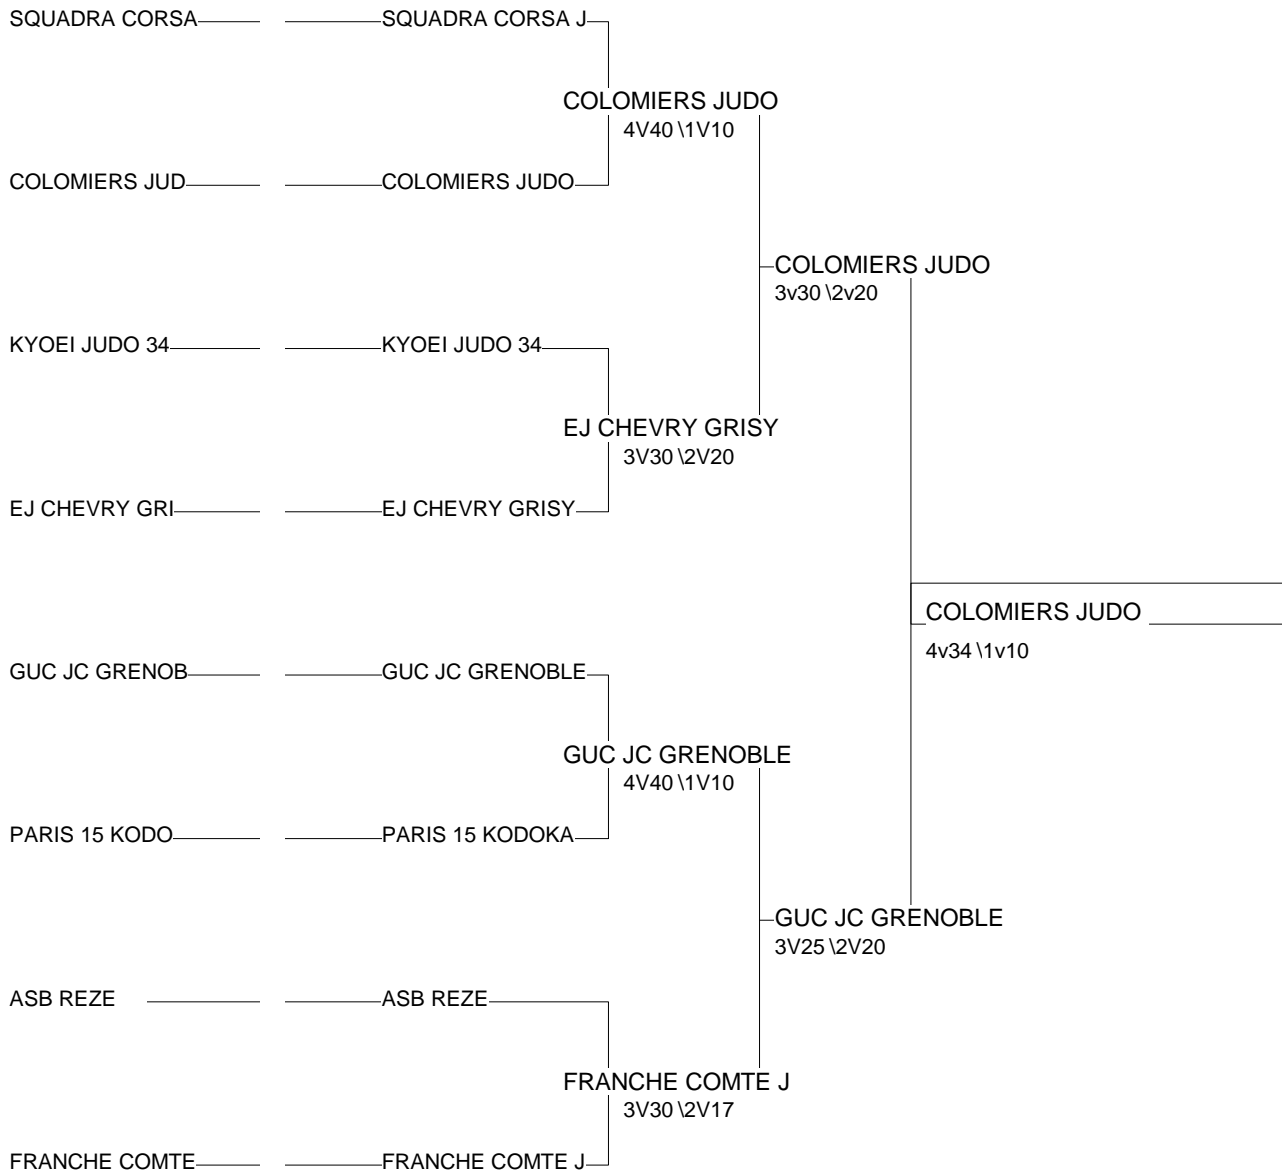

Championnat de France Par Equipes 2eme Division

PARIS - INJ 29/10/2011-30/10/2011

Nombre d'Equipes Femmes: 32

1 - ADJ 21	ADJ 21	BOU	NE
2 - ASBTP NICE	ASBTP NICE	PACA	SE
3 - LA CIOTAT KODOK	LA CIOTAT KODO	PACA	SE
3 - RSC MONTREUIL	RSC MONTREUIL	93	IF
5 - PESSAC ASCPA	PESSAC ASCPA	AQU	SO
5 - AJ LIMOGES	AJ LIMOGES	LIM	SO
7 - JUDO OISE PICAR	JUDO OISE PICA	PIC	NE
7 - CLERMONT AUVERG	CLERMONT AUVERAUV		SO

Epreuve de qualification Tab A

PARIS - INJ 29/10/2011-30/10/2011

Nombre d'Equipes Femmes: 8

Epreuve de qualification Tab B

PARIS - INJ 29/10/2011-30/10/2011

Nombre d'Equipes Femmes: 8

NE

SE