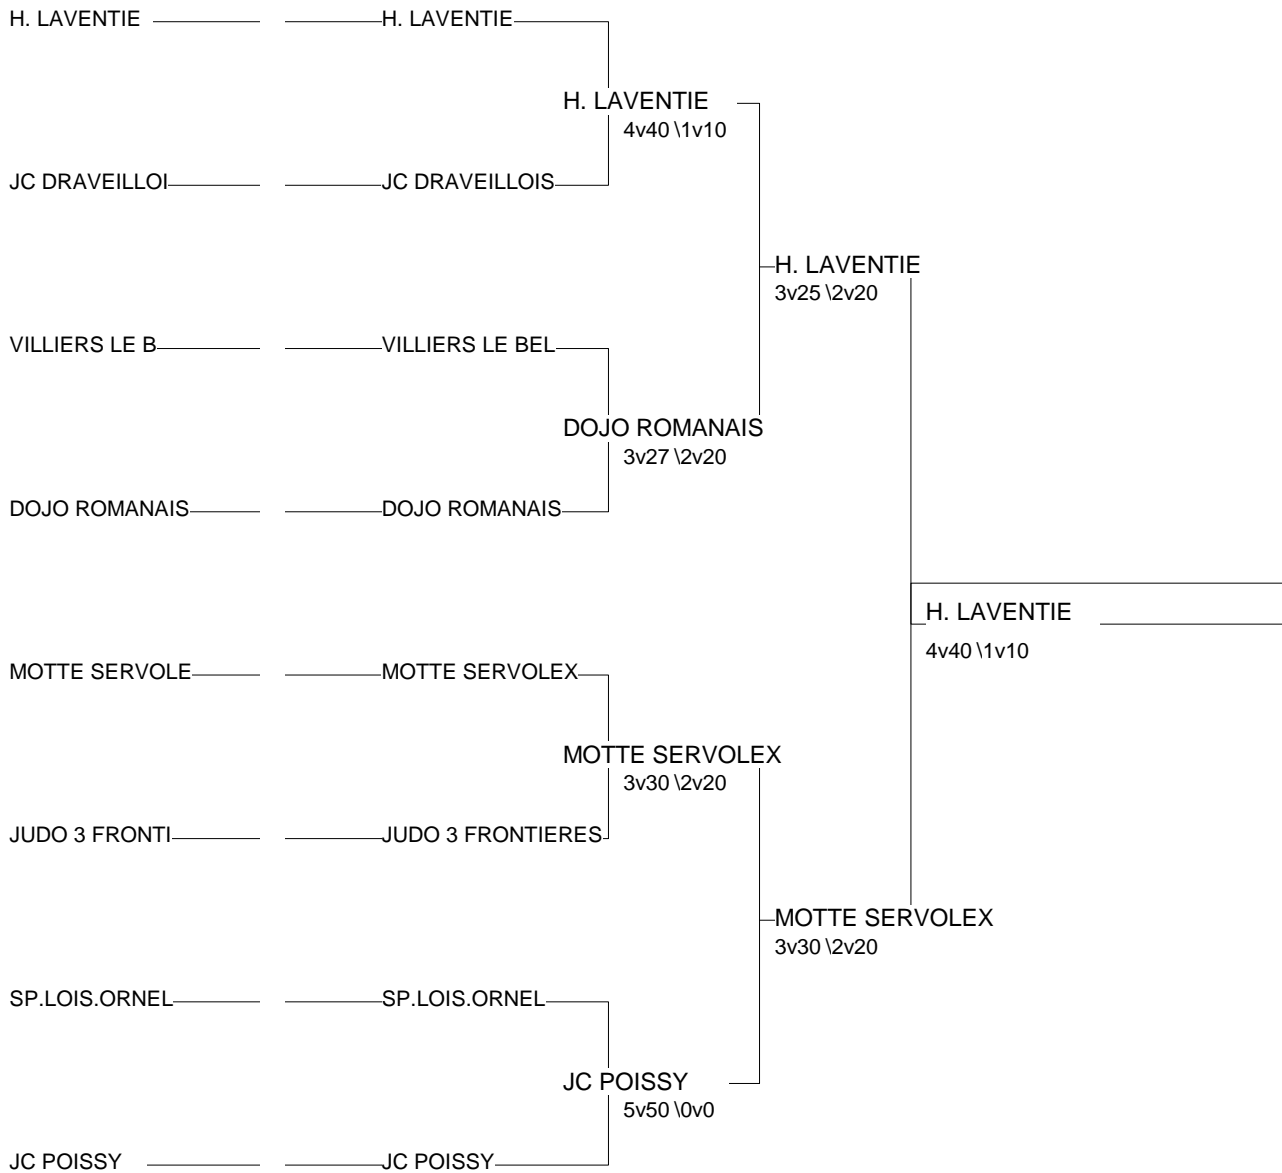

Championnat de France Par Equipes 2eme Division

PARIS - INJ 29/10/2011-30/10/2011

Nombre d'Equipes Femmes: 32

1 - ADJ 21	ADJ 21	BOU	NE
2 - ASBTP NICE	ASBTP NICE	PACA	SE
3 - LA CIOTAT KODOK	LA CIOTAT KODO	PACA	SE
3 - RSC MONTREUIL	RSC MONTREUIL	93	IF
5 - PESSAC ASCPA	PESSAC ASCPA	AQU	SO
5 - AJ LIMOGES	AJ LIMOGES	LIM	SO
7 - JUDO OISE PICAR	JUDO OISE PICA	PIC	NE
7 - CLERMONT AUVERG	CLERMONT AUVERAUV		SO

Epreuve de qualification Tab A

PARIS - INJ 29/10/2011-30/10/2011

Nombre d'Equipes Femmes: 8

Epreuve de qualification Tab B

PARIS - INJ 29/10/2011-30/10/2011

Nombre d'Equipes Femmes: 8

NE

SE