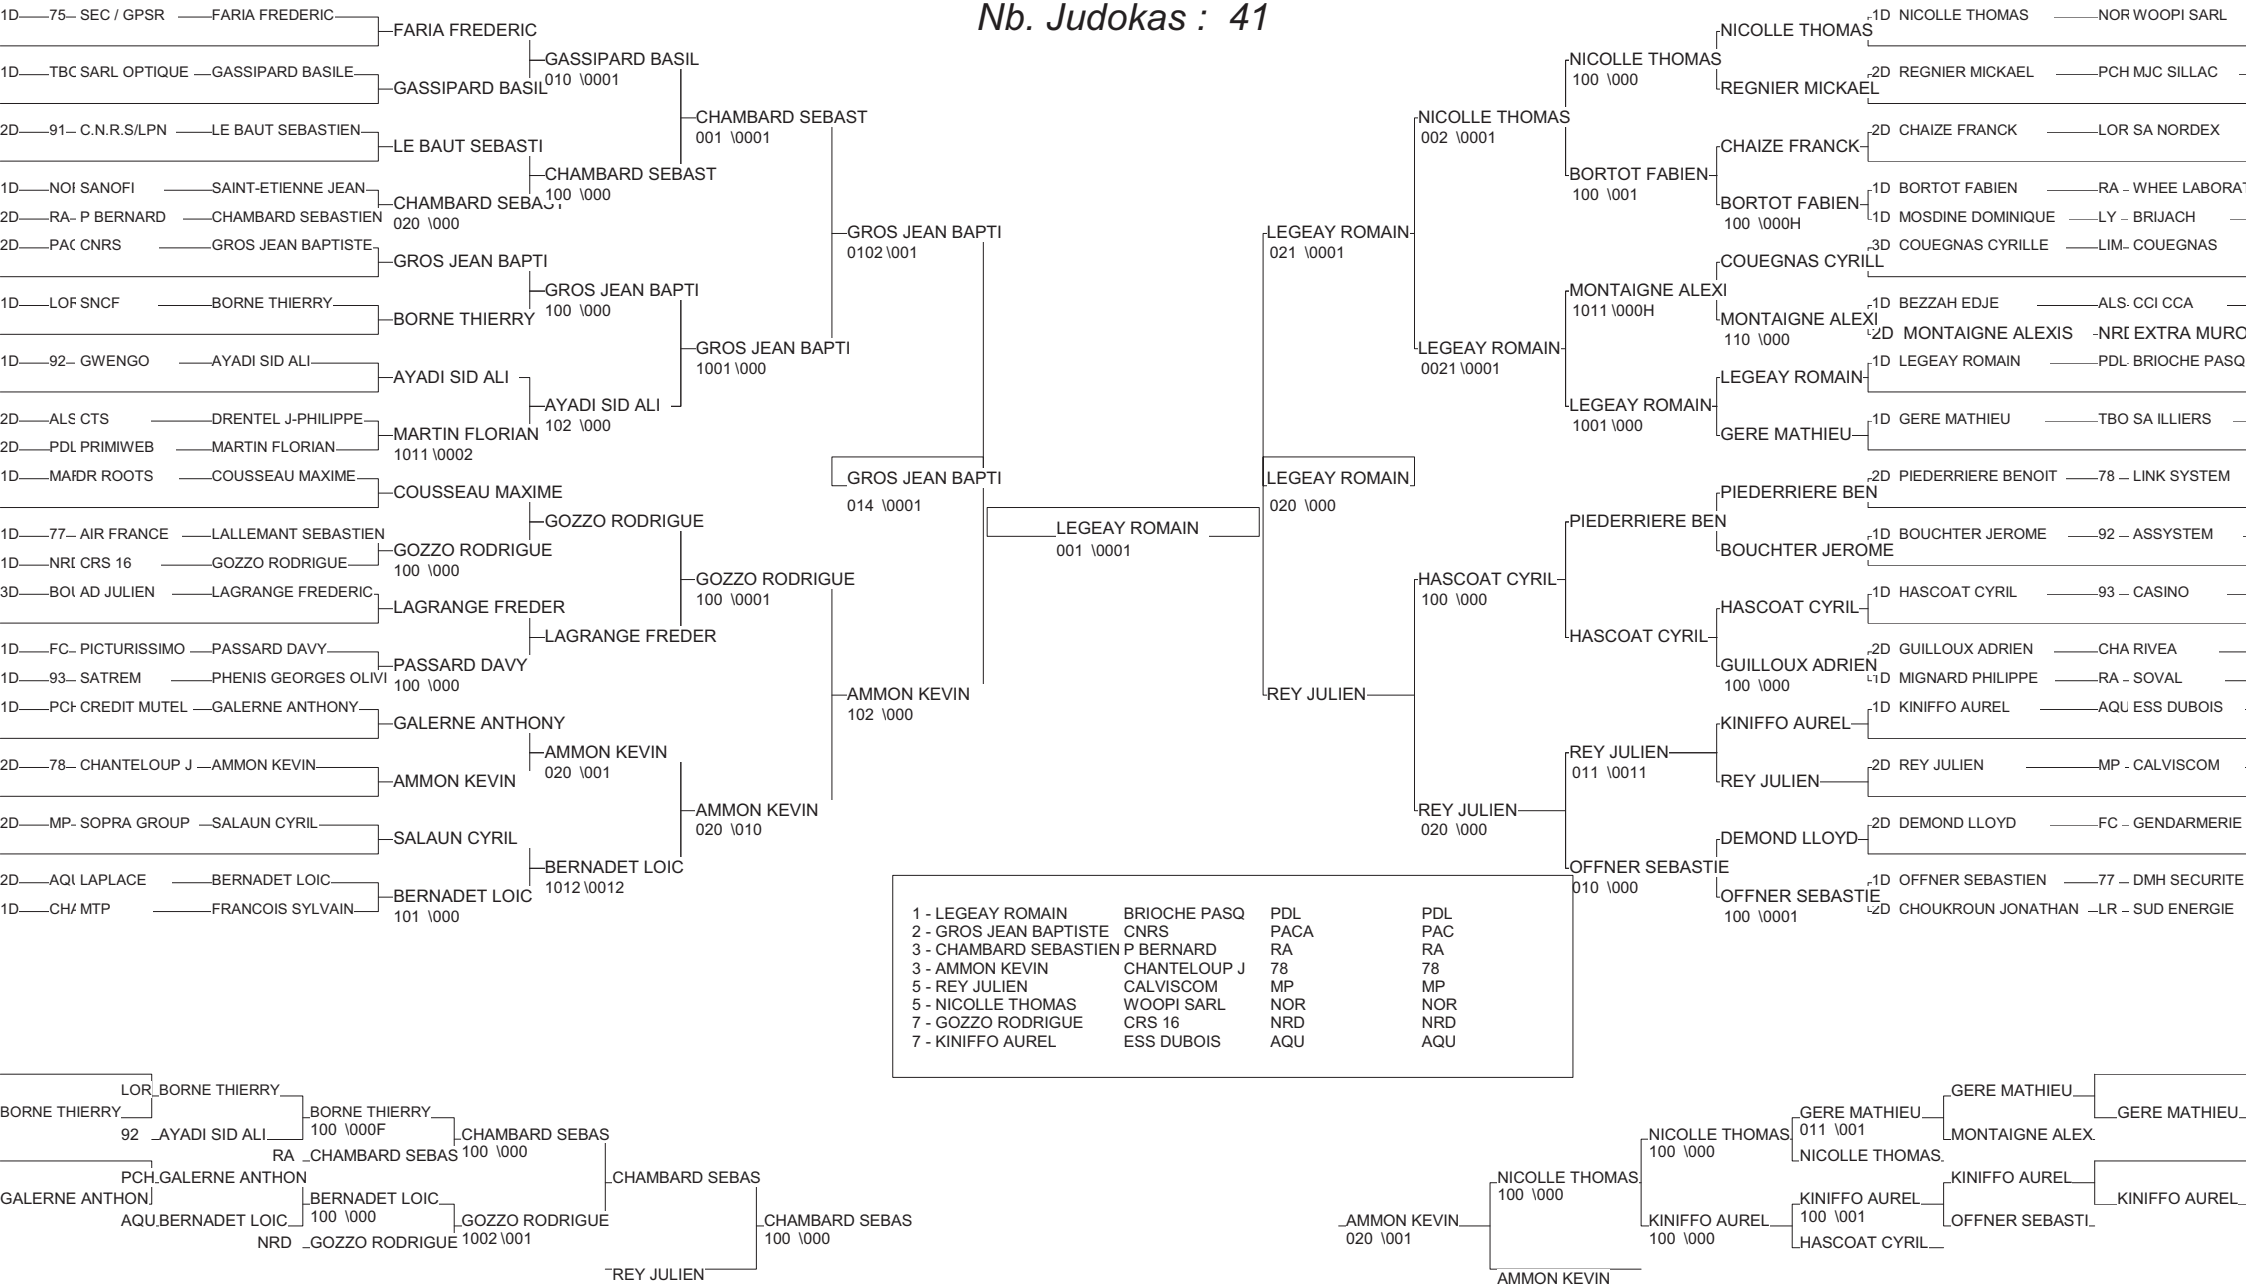

# Coupe Nationale Ind des entreprises CN

PARIS - INJ 19/06/2011

Cat. -90

Nb. Judokas : 41