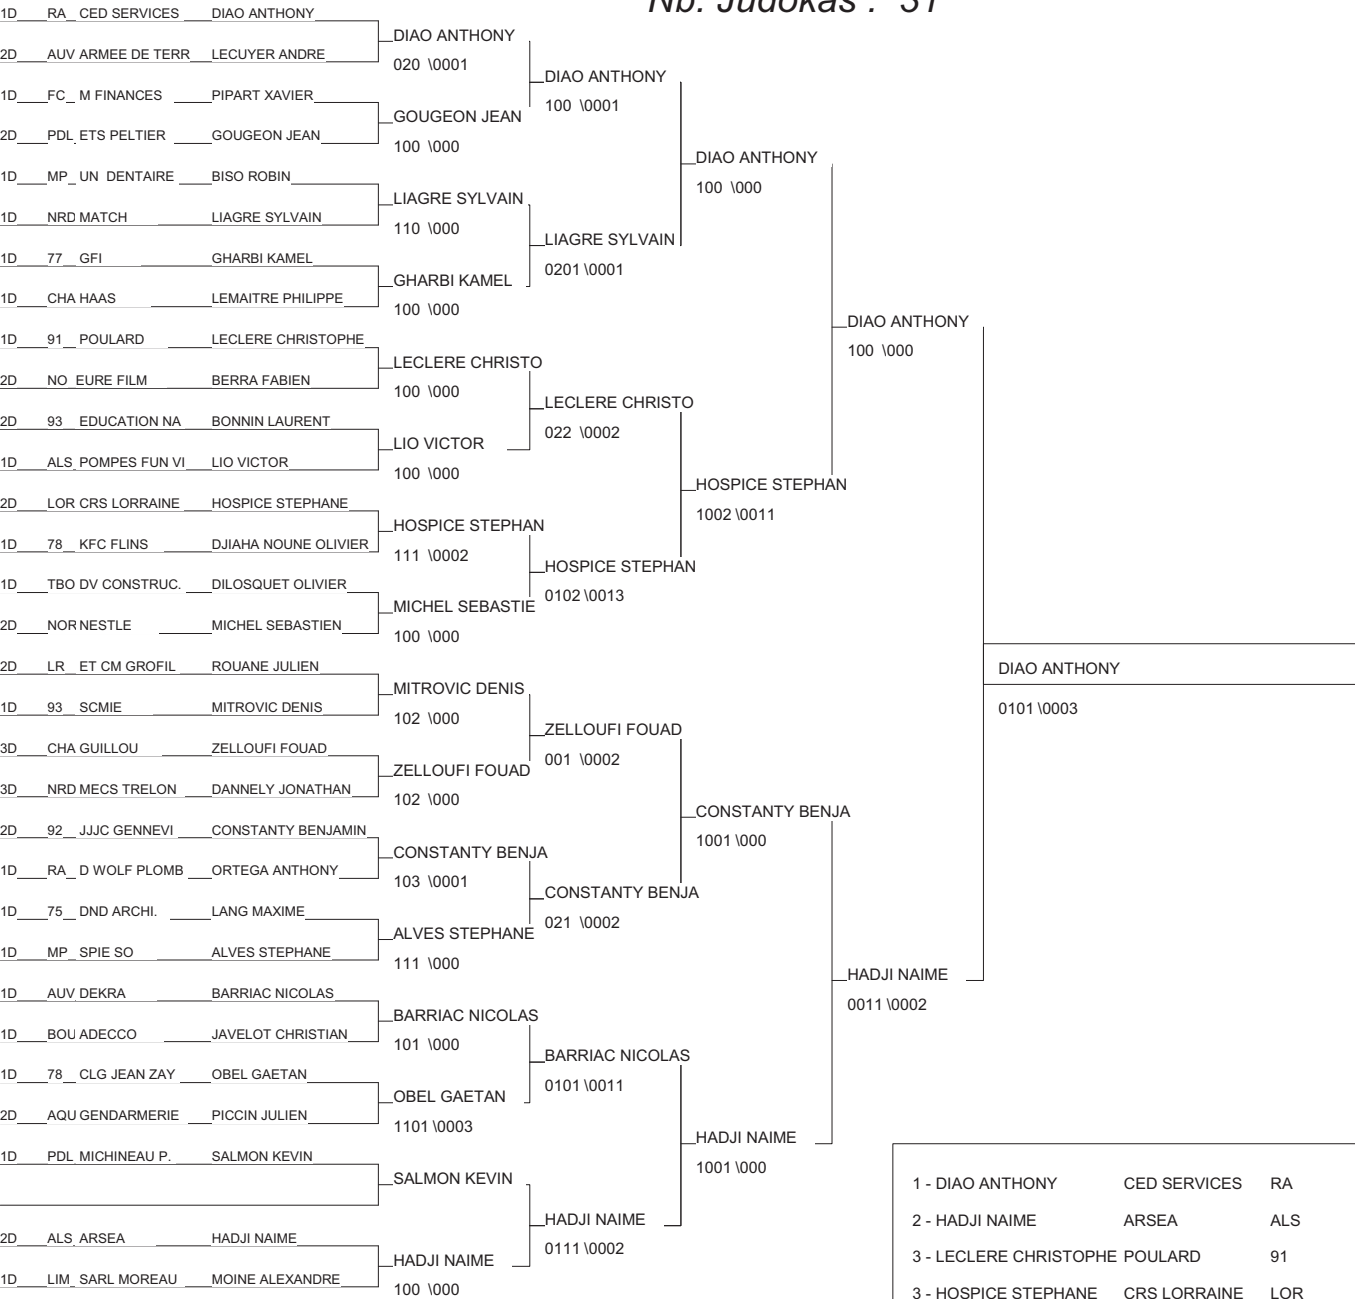

Coupe Nationale Ind des entreprises CN

PARIS - INJ 19/06/2011

Cat. -100

Nb. Judokas : 31