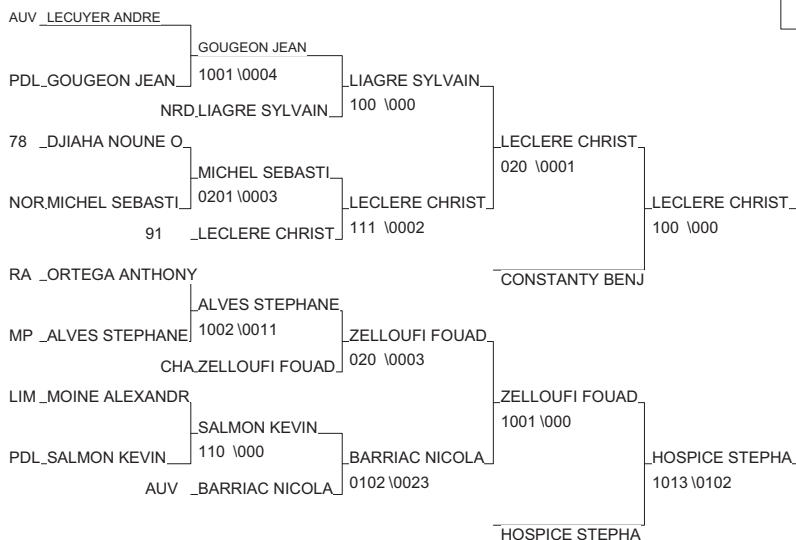

# Coupe Nationale Ind des entreprises CN

PARIS - INJ 19/06/2011

Cat. -100

Nb. Judokas : 31

1 - DIAO ANTHONY	CED SERVICES	RA	RA
2 - HADJI NAIME	ARSEA	ALS	ALS
3 - LECLERE CHRISTOPHE	POULARD	91	91
3 - HOSPICE STEPHANE	CRS LORRAINE	LOR	LOR
5 - CONSTANTY BENJAMIN	JJC GENNEVI	92	92
5 - ZELLOUFI FOUAD	GUILLOU	CHA	CHA
7 - LIAGRE SYLVAIN	MATCH	NRD	NRD
7 - BARRIAC NICOLAS	DEKRA	AUV	AUV