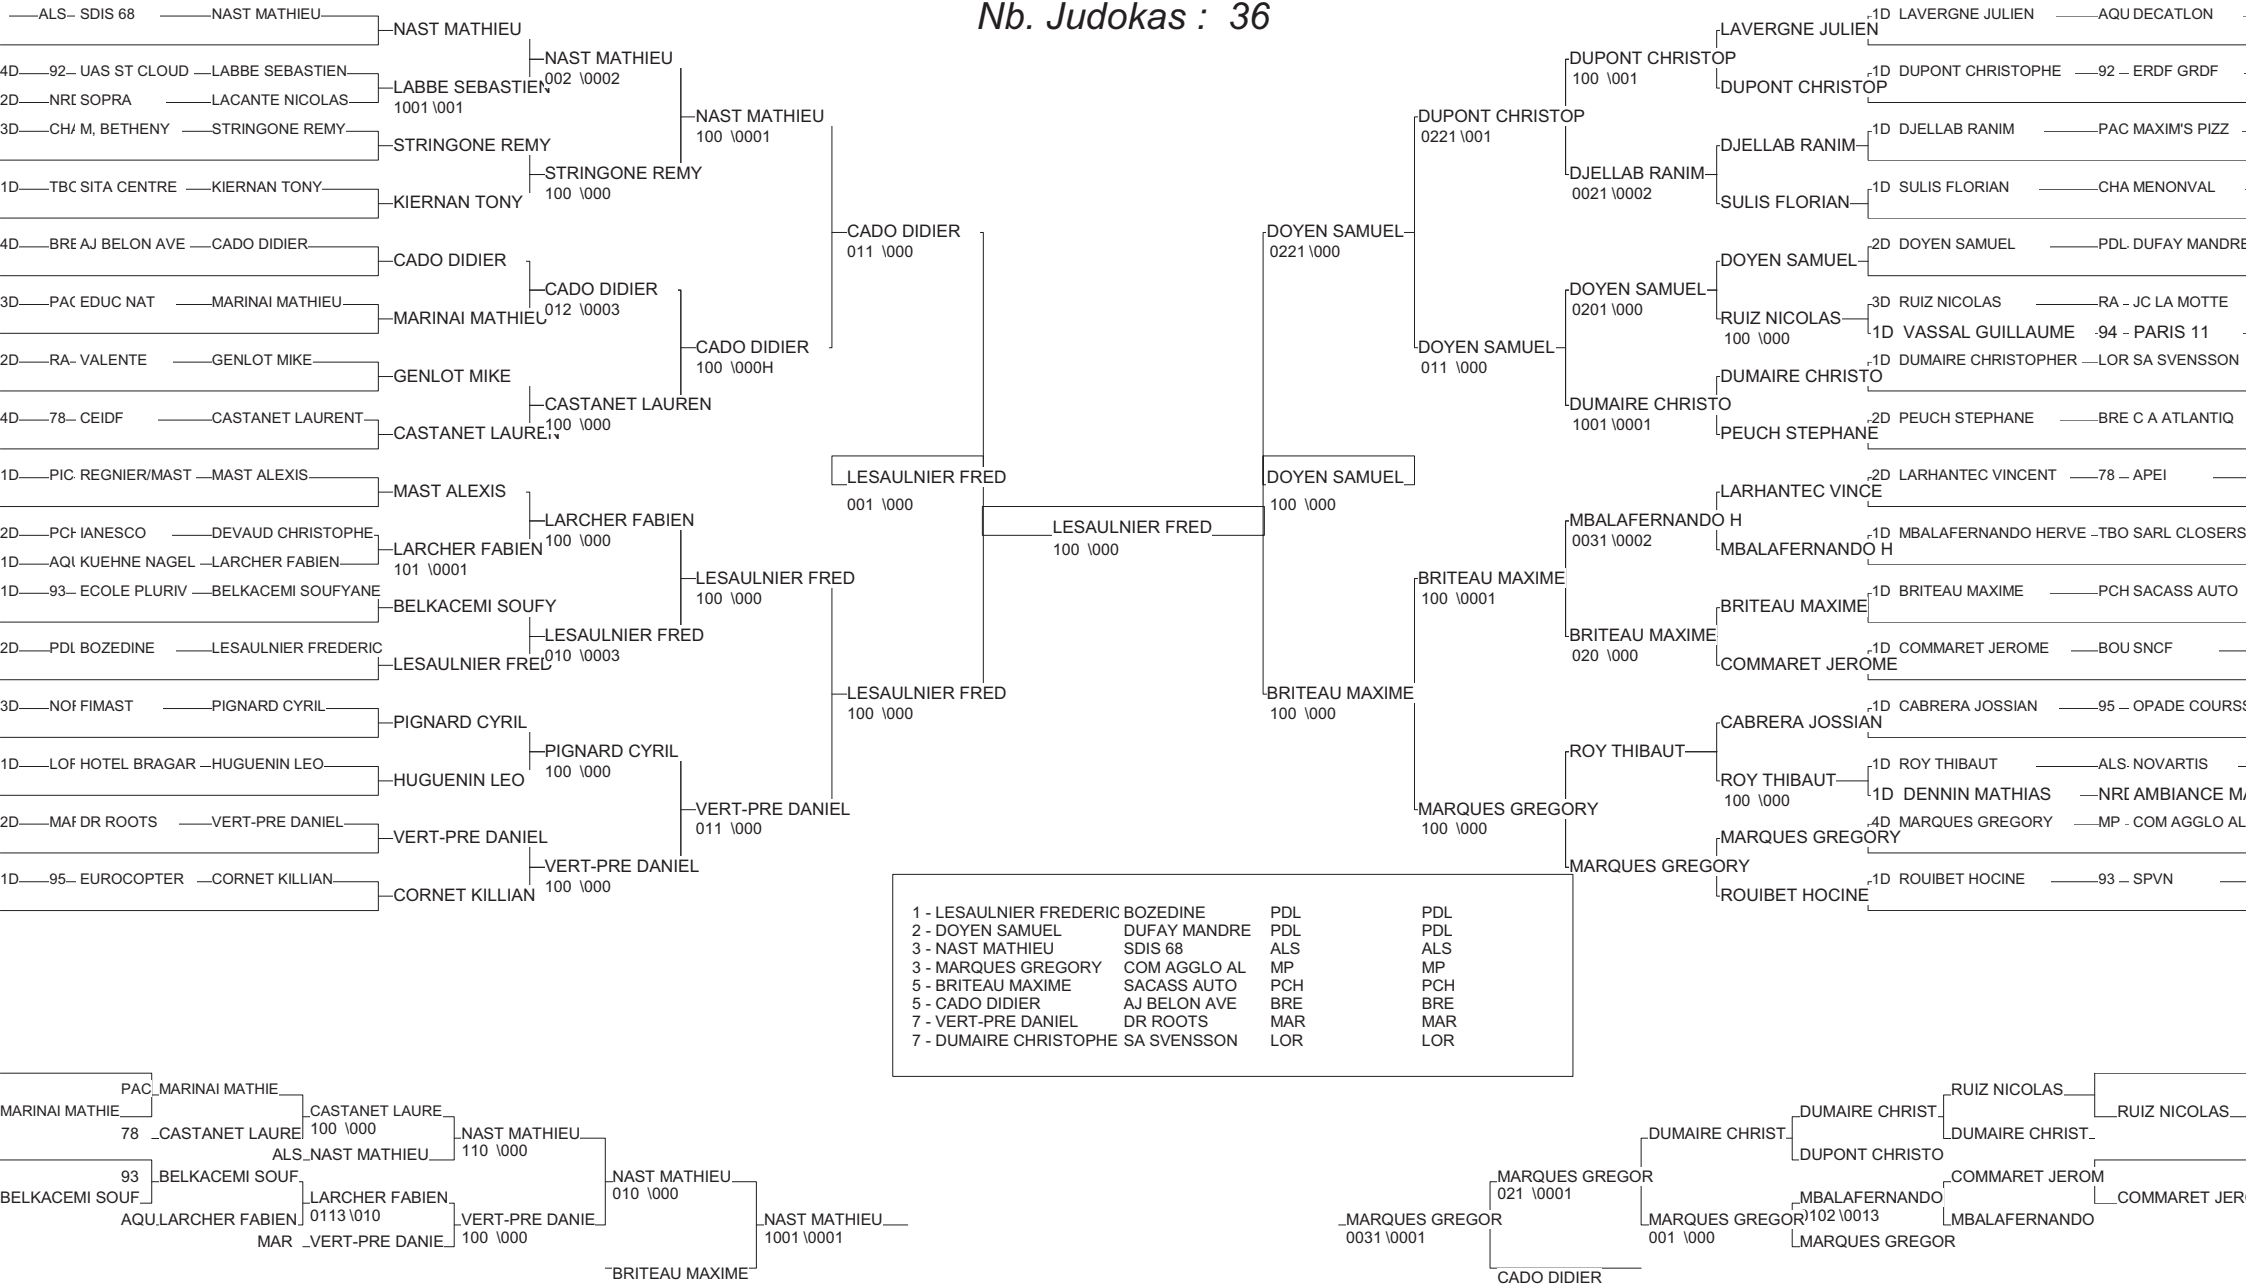

# Coupe Nationale Ind des entreprises CN

PARIS - INJ 19/06/2011

Cat. -60

Nb. Judokas : 36