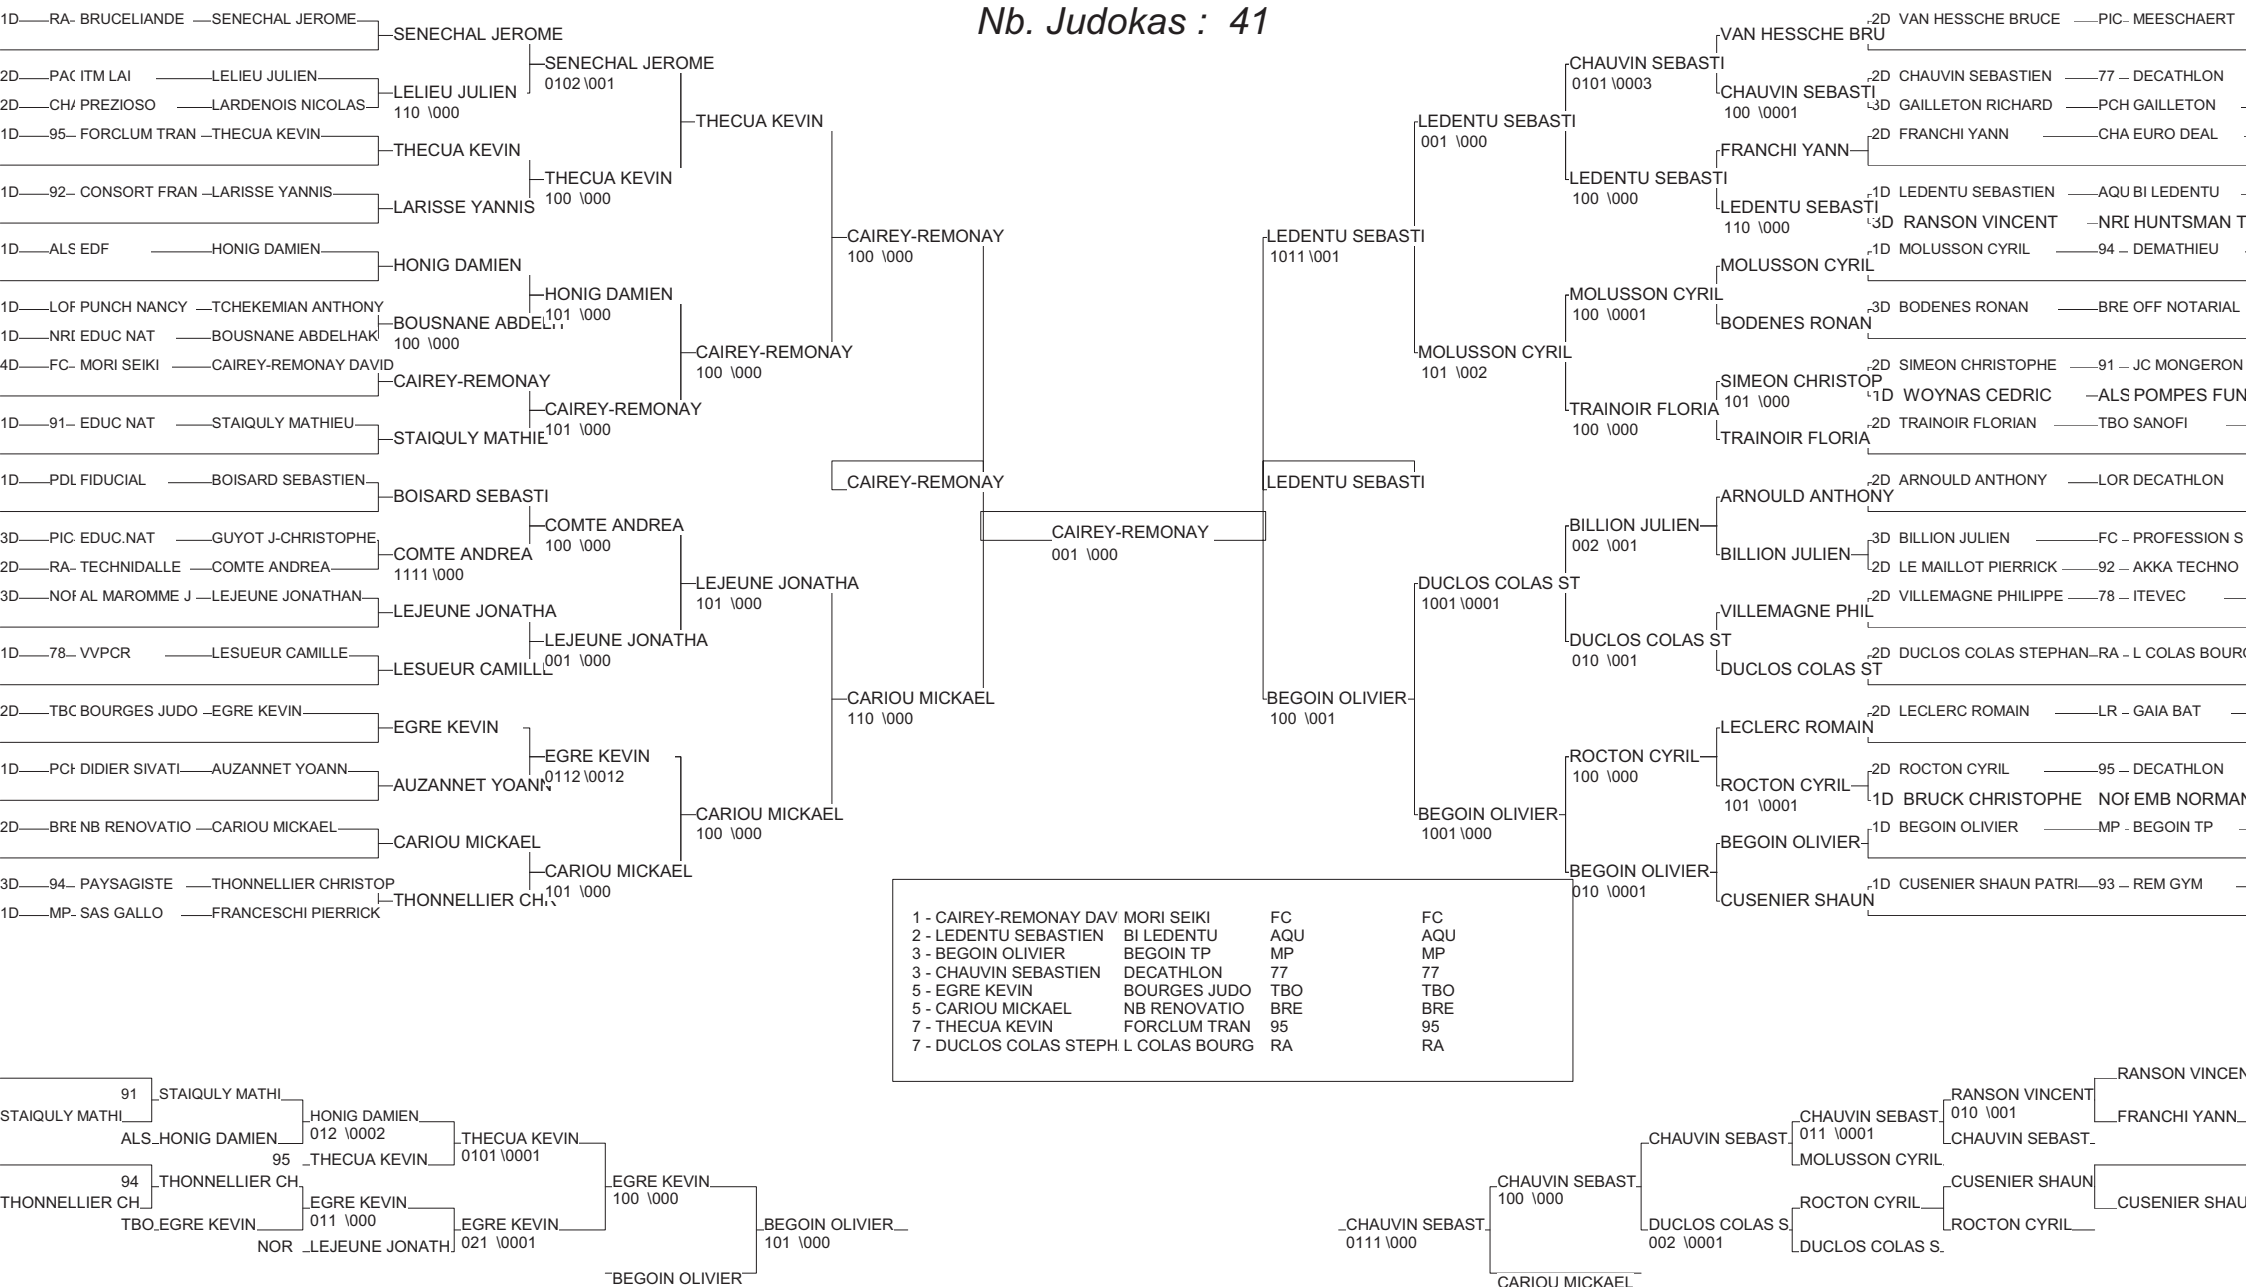

Coupe Nationale Ind des entreprises CN

PARIS - INJ 19/06/2011

Cat. -66

Nb. Judokas : 41