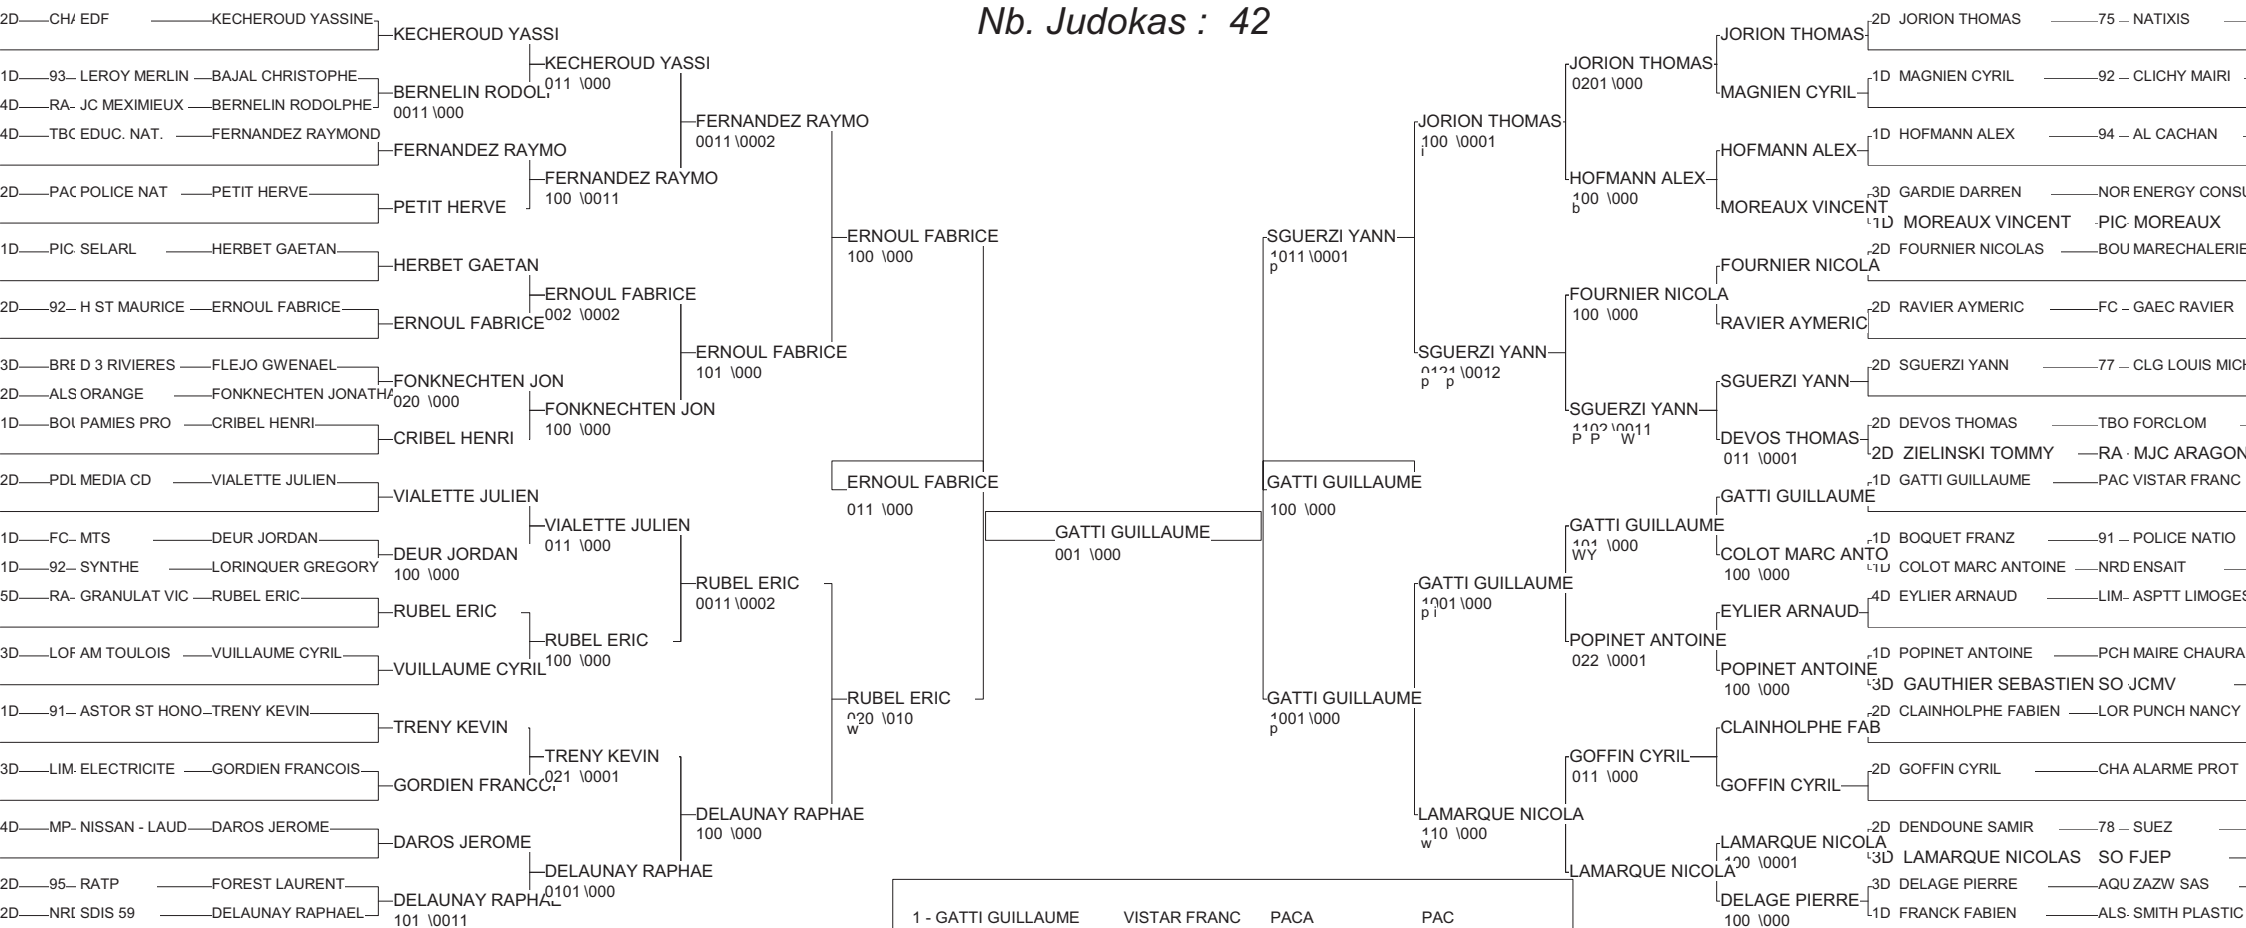

Coupe Nationale Ind des entreprises CN

PARIS - INJ 19/06/2011

Cat. -81

Nb. Judokas : 42