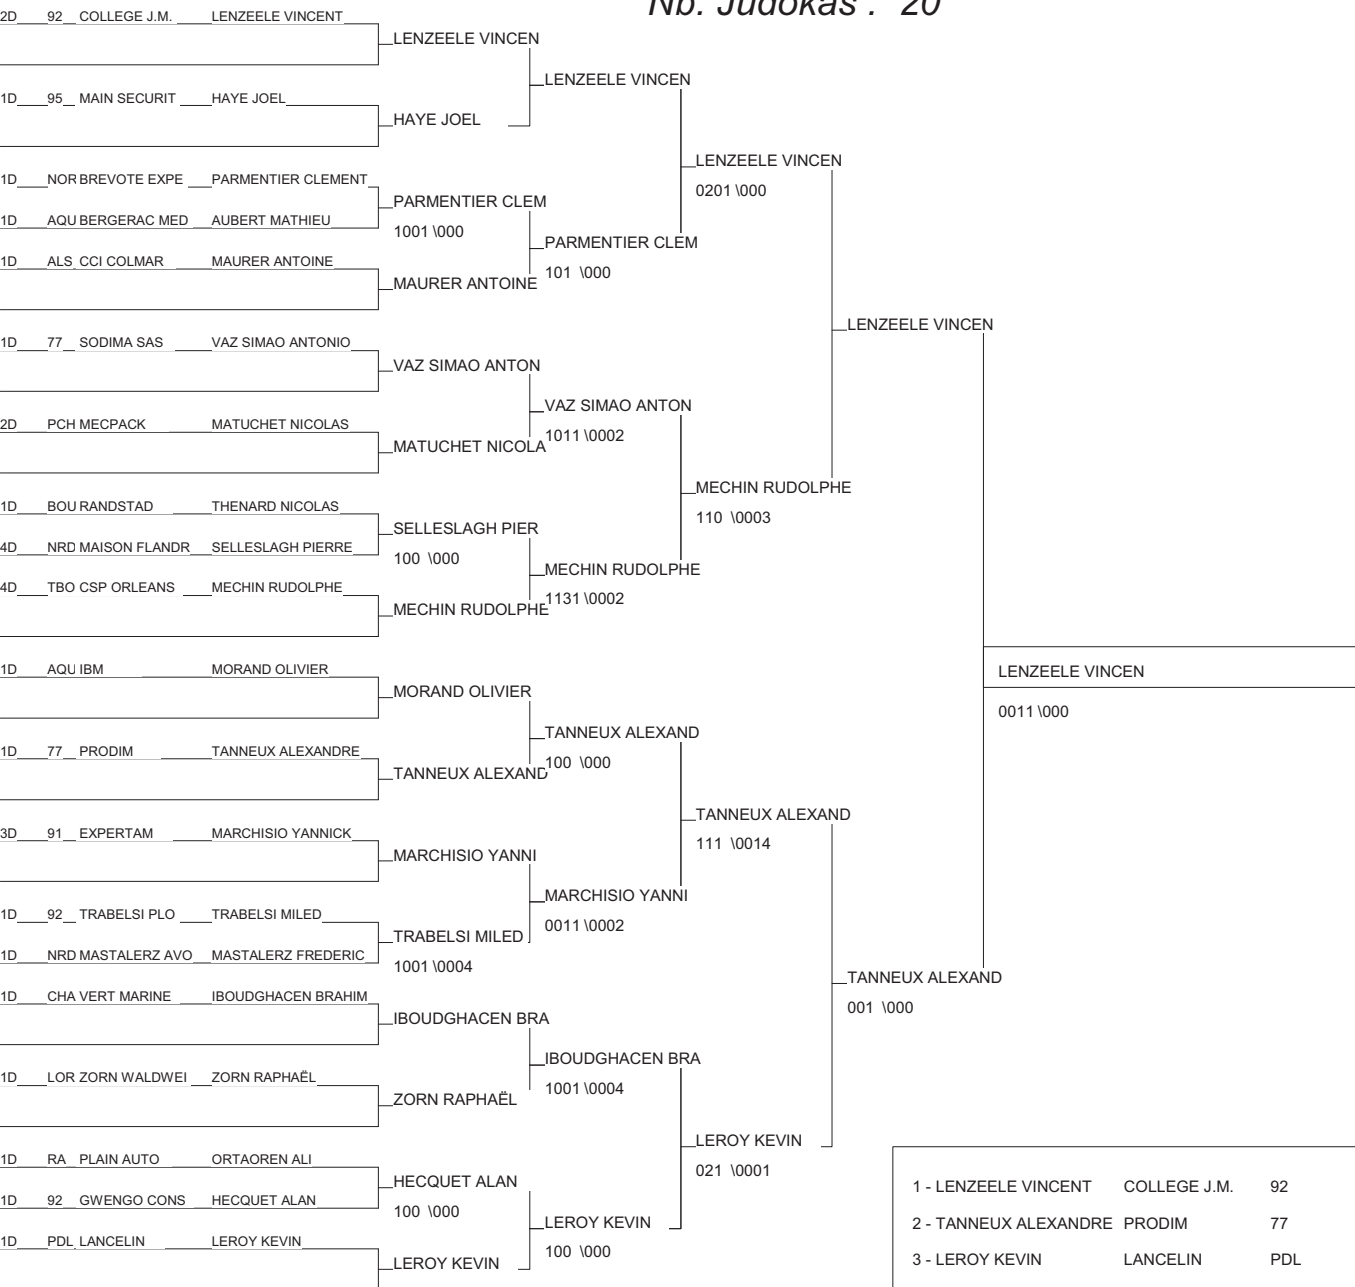

Coupe Nationale Ind des entreprises CN

PARIS - INJ 19/06/2011

Cat. +100

Nb. Judokas : 20