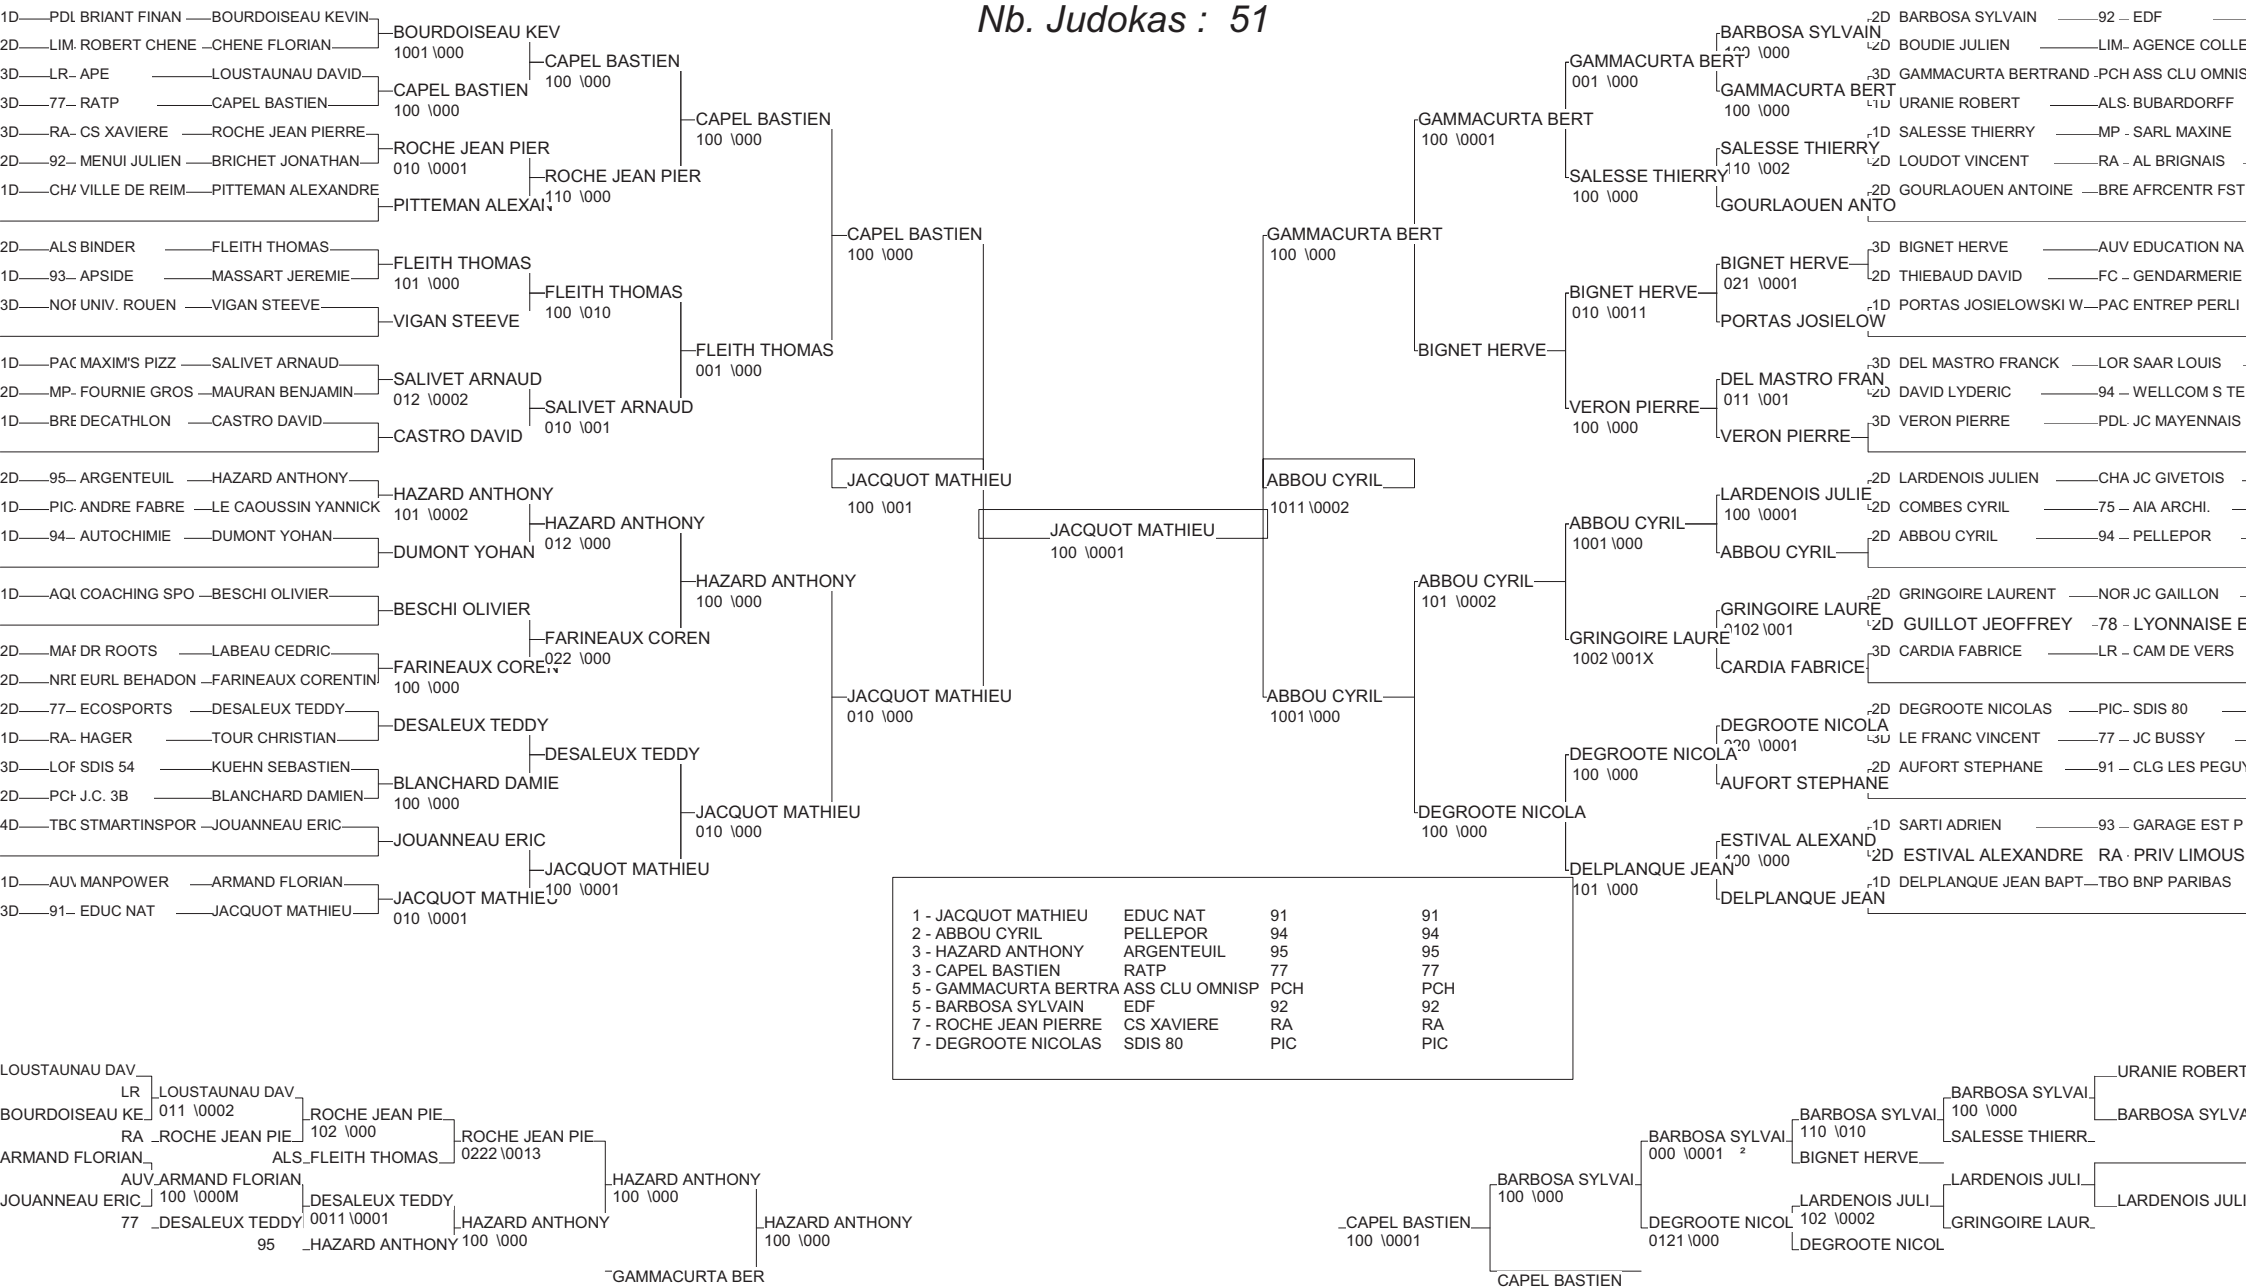

Coupe Nationale Ind des entreprises CN

PARIS - INJ 19/06/2011

Cat. -73

Nb. Judokas : 51