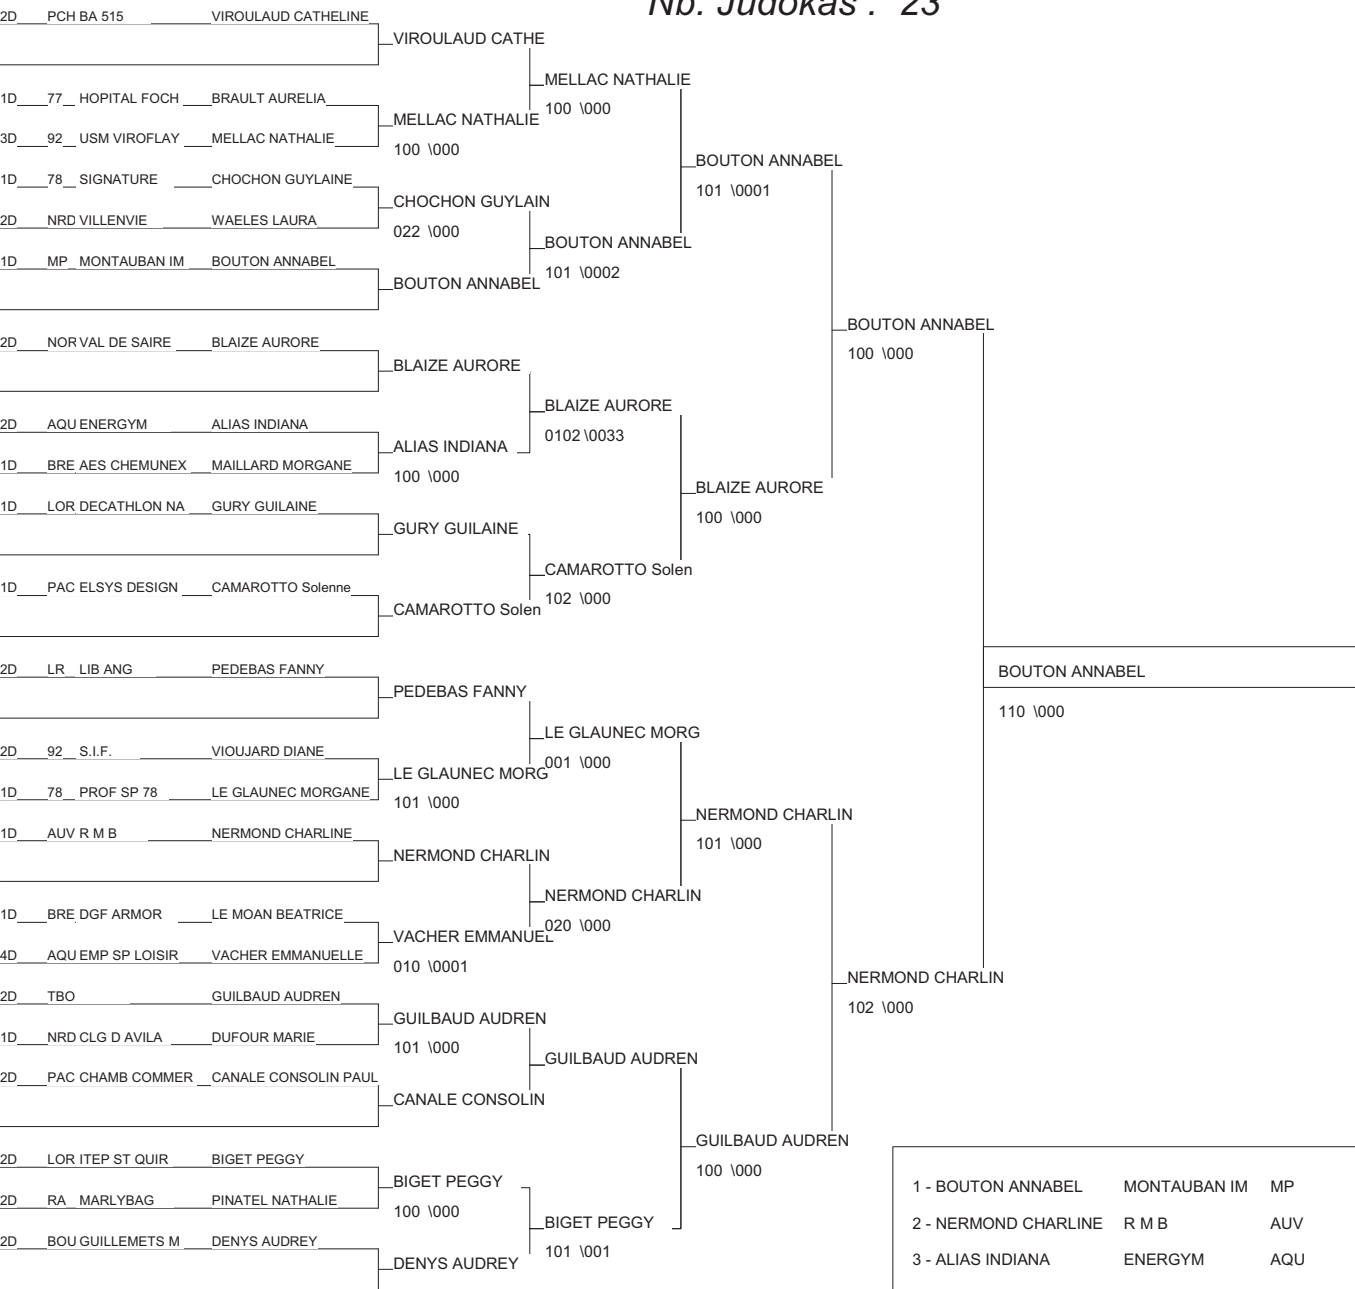

Coupe Nationale Ind des entreprises CN

PARIS - INJ 19/06/2011

Cat. -63

Nb. Judokas : 23