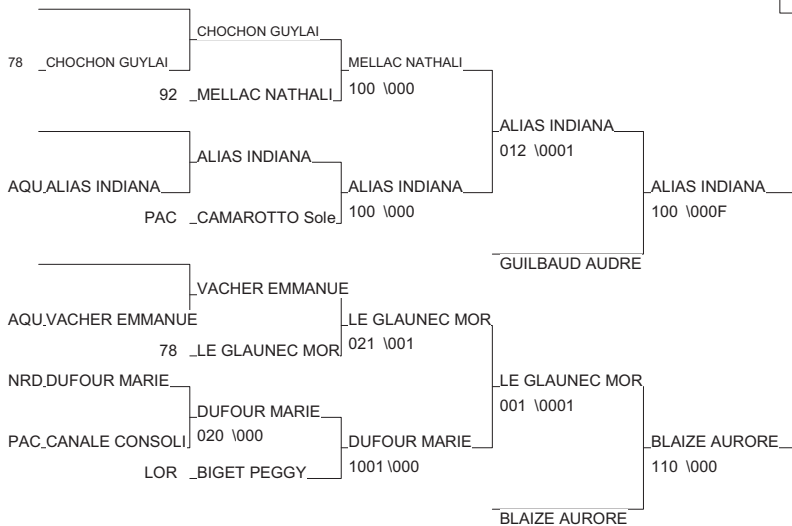

Coupe Nationale Ind des entreprises CN

PARIS - INJ 19/06/2011

Cat. -63

Nb. Judokas : 23

1 - BOUTON ANNABEL	MONTAUBAN IM	MP	MP
2 - NERMOND CHARLINE	R M B	AUV	AUV
3 - ALIAS INDIANA	ENERGYM	AQU	AQU
3 - BLAIZE AURORE	VAL DE SAIRE	NOR	NOR
5 - GUILBAUD AUDREN		TBO	TBO
5 - LE GLAUNEC MORGANE	PROF SP 78	78	78
7 - MELLAC NATHALIE	USM VIROFLAY	92	92
7 - DUFOUR MARIE	CLG D AVILA	NRD	NRD