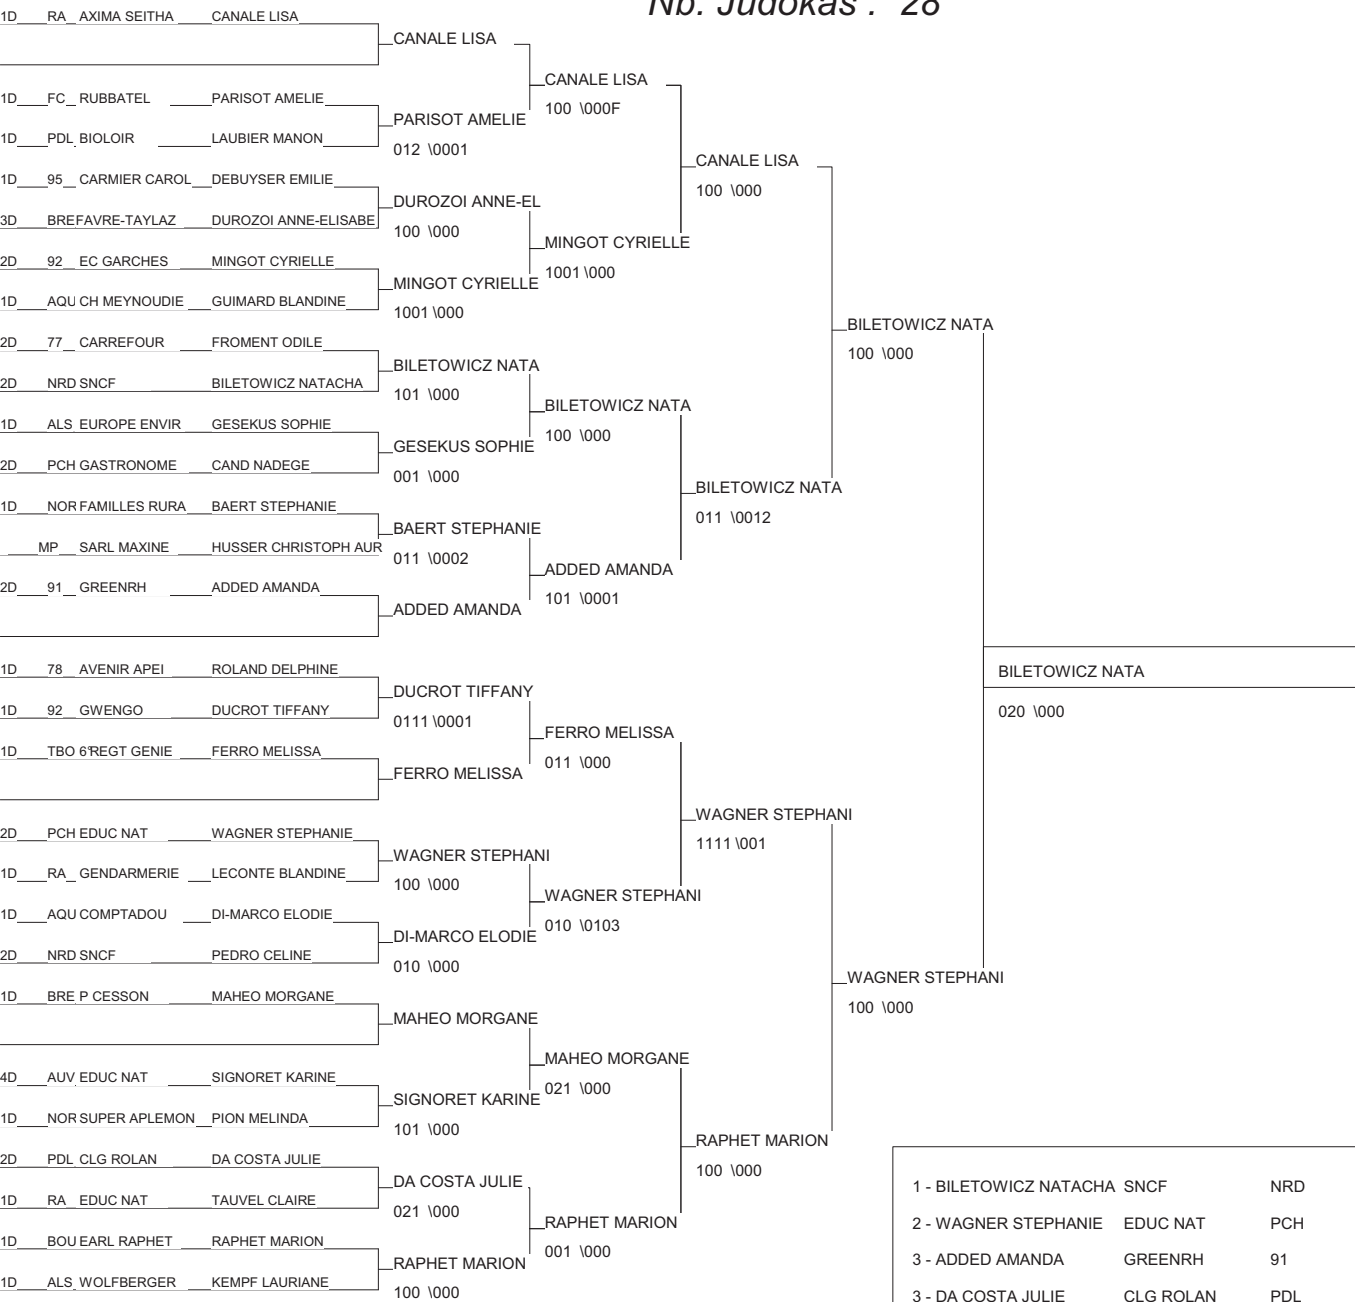

Coupe Nationale Ind des entreprises CN

PARIS - INJ 19/06/2011

Cat. -70

Nb. Judokas : 28