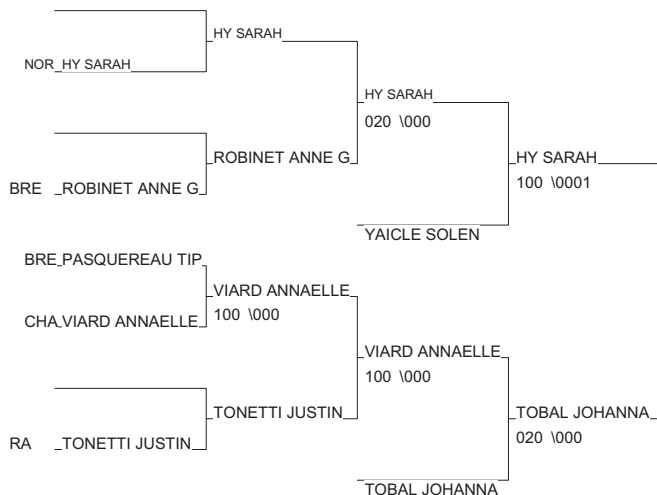

Coupe Nationale Ind des entreprises CN

PARIS - INJ 19/06/2011

Cat. -63

Nb. Judokas : 23

1 - BOUTON ANNABEL	MONTAUBAN IM	MP	MP
2 - NERMOND CHARLINE	R M B	AUV	AUV
3 - ALIAS INDIANA	ENERGYM	AQU	AQU
3 - BLAIZE AURORE	VAL DE SAIRE	NOR	NOR
5 - GUILBAUD AUDREN		TBO	TBO
5 - LE GLAUNEC MORGANE	PROF SP 78	78	78
7 - MELLAC NATHALIE	USM VIROFLAY	92	92
7 - DUFOUR MARIE	CLG D AVILA	NRD	NRD

Coupe Nationale Ind des entreprises CN

PARIS - INJ 19/06/2011

Cat. -70

Nb. Judokas : 28

1 - BILETOWICZ NATACHA	SNCF	NRD	NRD
2 - WAGNER STEPHANIE	EDUC NAT	PCH	PCH
3 - ADDED AMANDA	GREENRH	91	91
3 - DA COSTA JULIE	CLG ROLAN	PDL	PDL
5 - RAPHET MARION	EARL RAPHET	BOU	BOU
5 - CANALE LISA	AXIMA SEITHA	RA	RA
7 - MINGOT CYRIELLE	EC GARCHES	92	92
7 - DI-MARCO ELODIE	COMPTADOU	AQU	AQU

Coupe Nationale Ind des entreprises CN

PARIS - INJ 19/06/2011

Cat. -78

Nb. Judokas : 9

1 - CARDON JULIE	HOPIT TARN	BOU	BOU
2 - ROJAT ELODIE	POWER SECU	AUV	AUV
3 - HY SARAH	M TRAIT	NOR	NOR
3 - TOBAL JOHANNA	USVG	AQU	AQU
5 - YAICLE SOLEN	WINDELS	NOR	NOR
5 - VIARD ANNAELLE	COL FONTAINE	CHA	CHA
7 - ROBINET ANNE GAEELLE	DOM MORICE	BRE	BRE
7 - TONETTI JUSTINE	HOP H HERRIOT	RA	RA

Coupe Nationale Ind des entreprises CN

PARIS - INJ 19/06/2011

Cat. +78

Nb. Judokas : 14

1 - LAFERE AUDREY	ARMEEDEL'AIR	TBO	TBO
2 - MIDENA MELISSA	AUCHAN	NOR	NOR
3 - DOCHE SARAH	LPOR PAYS GEX	RA	RA
3 - AGNUS AUDREY	ALARME PROTE	CHA	CHA
5 - LEPLET MAGALIE	BANQUE POPUL	AQU	AQU
5 - GUYON VIRGINIE	CSM JUDO	77	77
7 - CLAIRY MARIE-NOELLE	LA RÉUNION	77	77
7 - LE SEACH AMANDINE	CLEARSTONE	78	78