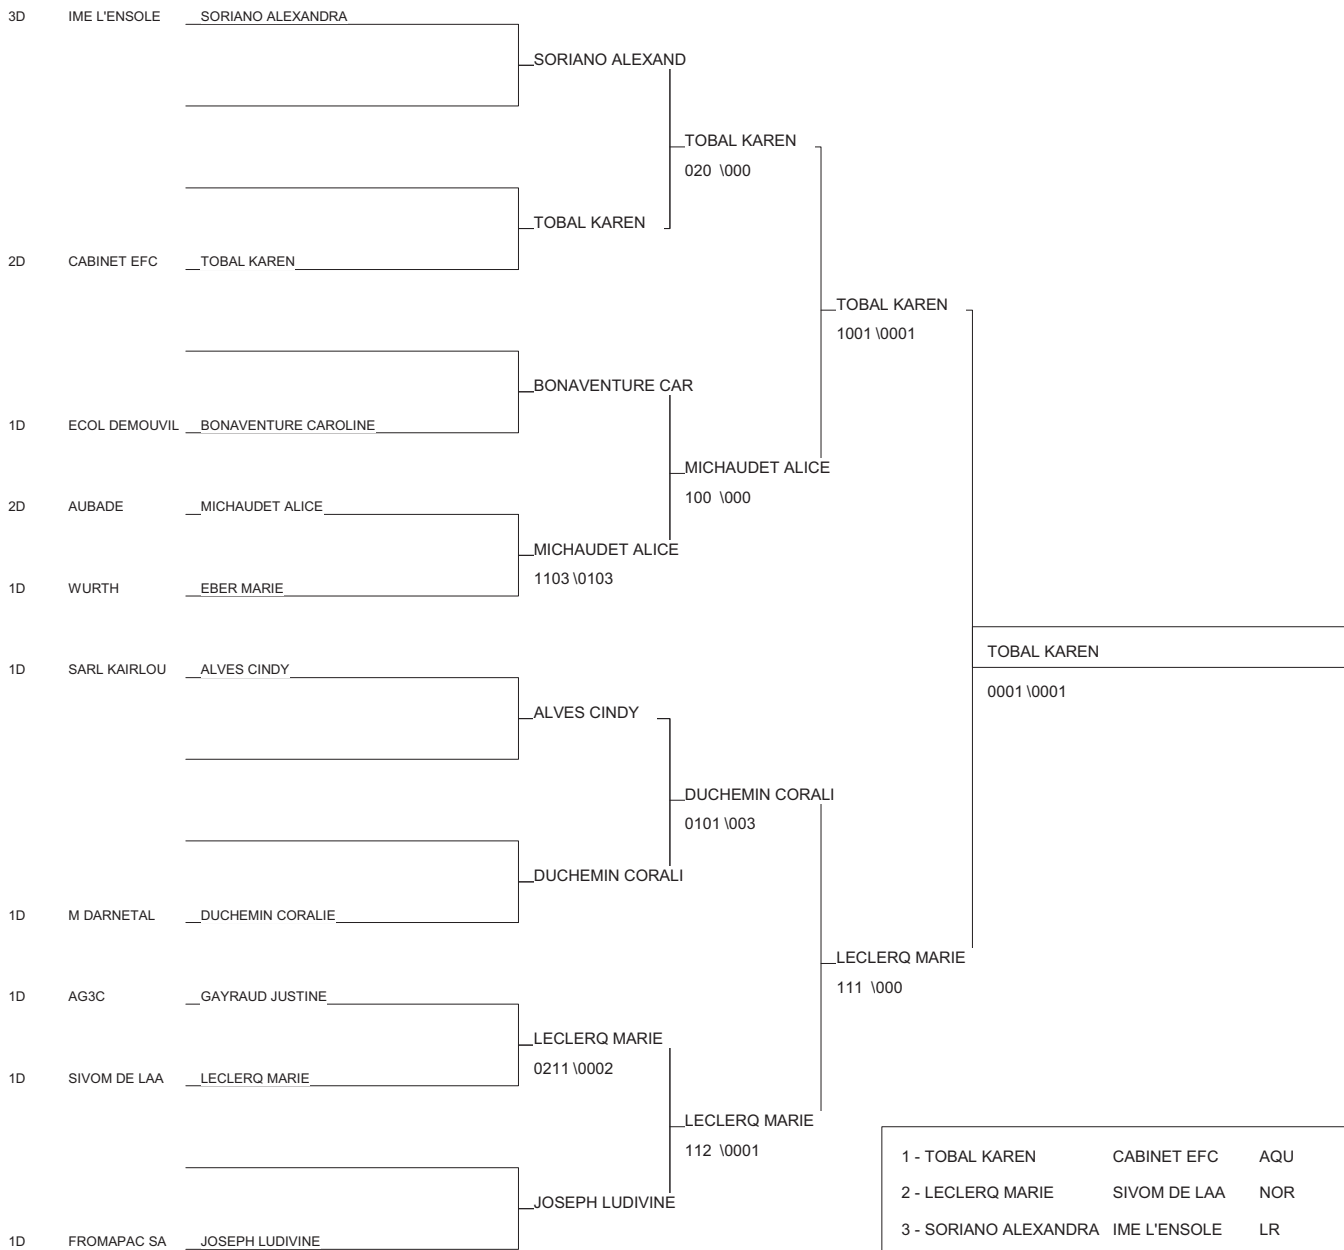

Coupe Nationale Ind des entreprises CN

PARIS - INJ 19/06/2011

Cat. -48

Nb. Judokas : 10

1 - TOBAL KAREN	CABINET EFC	AQU	AQU
2 - LECLERQ MARIE	SIVOM DE LAA	NOR	NOR
3 - SORIANO ALEXANDRA	IME L'ENSOLE	LR	LR
3 - MICHAUDET ALICE	AUBADE	BOU	BOU
5 - DUCHEMIN CORALIE	M DARNETAL	NOR	NOR
5 - ALVES CINDY	SARL KAIRLOU	MP	MP
7 - EBER MARIE	WURTH	ALS	ALS
7 - GAYRAUD JUSTINE	AG3C	RA	RA