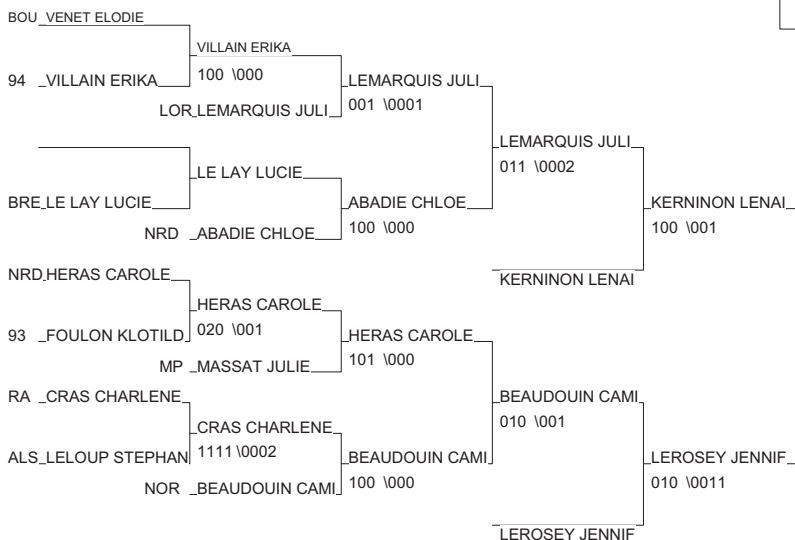

Coupe Nationale Ind des entreprises CN

PARIS - INJ 19/06/2011

Cat. -52

Nb. Judokas : 22

Coupe Nationale Ind des entreprises CN

PARIS - INJ 19/06/2011

Cat. -57

Nb. Judokas : 28

Coupe Nationale Ind des entreprises CN

PARIS - INJ 19/06/2011

Cat. -63

Nb. Judokas : 23

1 - BOUTON ANNABEL	MONTAUBAN IM	MP	MP
2 - NERMOND CHARLINE	R M B	AUV	AUV
3 - ALIAS INDIANA	ENERGYM	AQU	AQU
3 - BLAIZE AURORE	VAL DE SAIRE	NOR	NOR
5 - GUILBAUD AUDREN		TBO	TBO
5 - LE GLAUNEC MORGANE	PROF SP 78	78	78
7 - MELLAC NATHALIE	USM VIROFLAY	92	92
7 - DUFOUR MARIE	CLG D AVILA	NRD	NRD