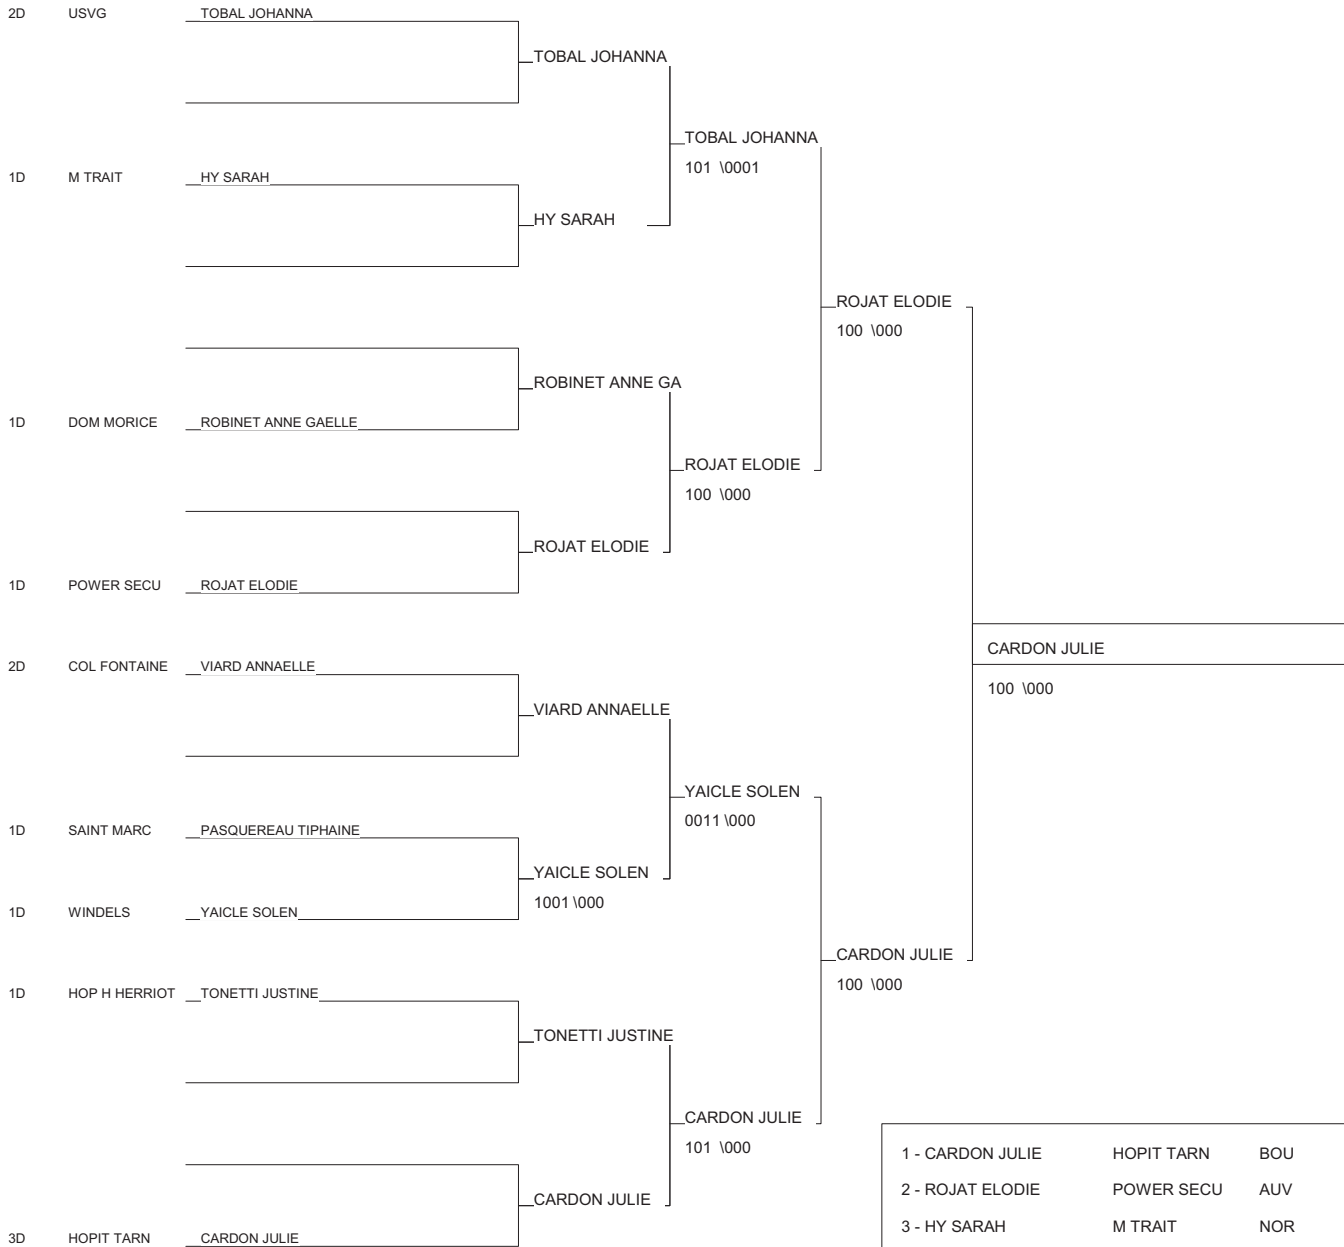

Coupe Nationale Ind des entreprises CN

PARIS - INJ 19/06/2011

Cat. -78

Nb. Judokas : 9