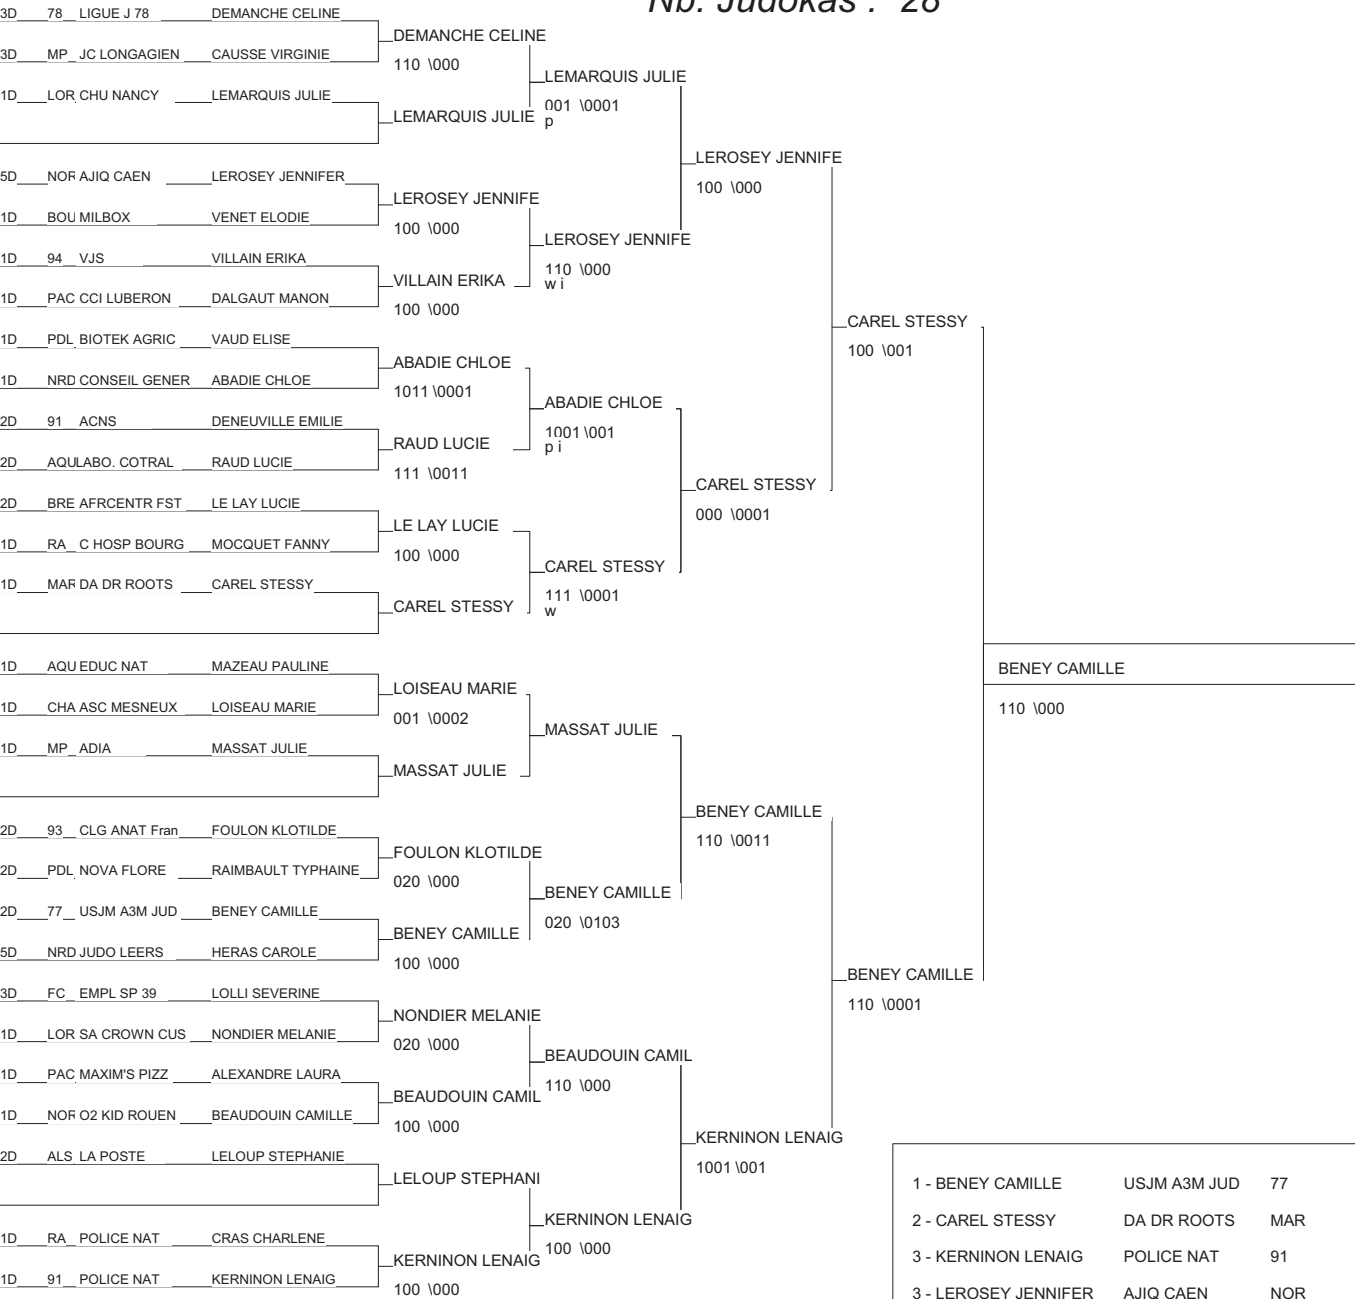

Coupe Nationale Ind des entreprises CN

PARIS - INJ 19/06/2011

Cat. -52

Nb. Judokas : 22

Coupe Nationale Ind des entreprises CN

PARIS - INJ 19/06/2011

Cat. -57

Nb. Judokas : 28