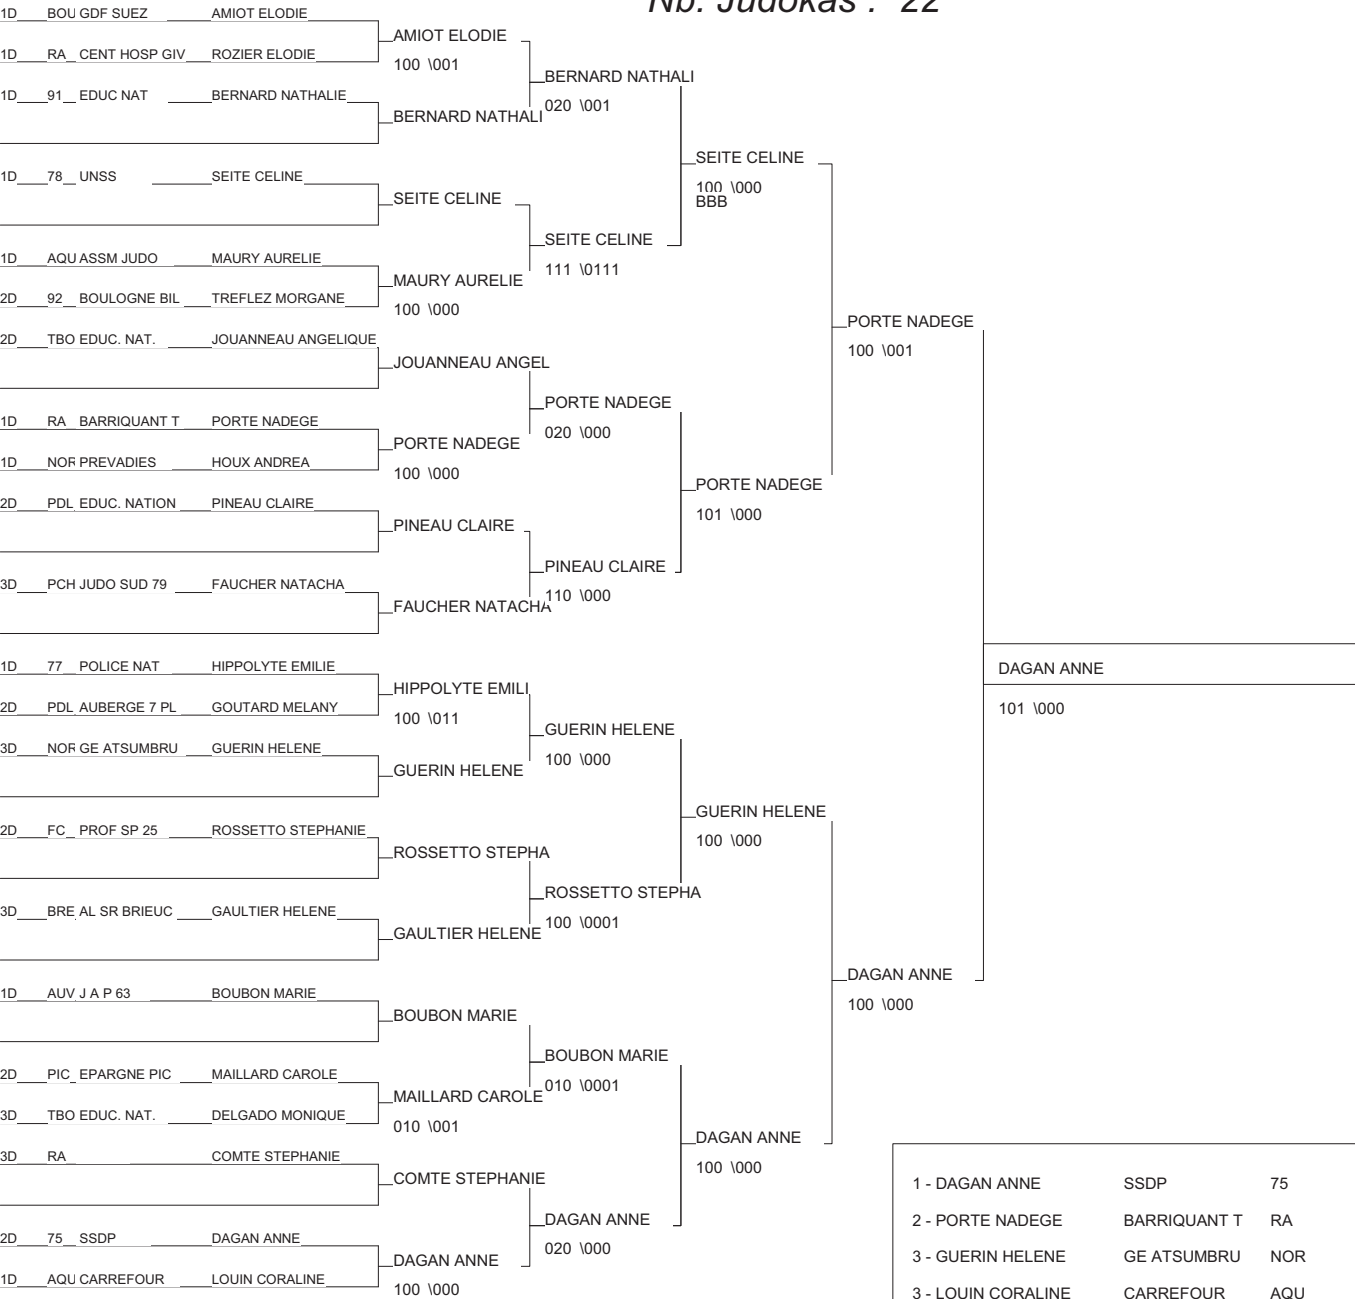

Coupe Nationale Ind des entreprises CN

PARIS - INJ 19/06/2011

Cat. -52

Nb. Judokas : 22