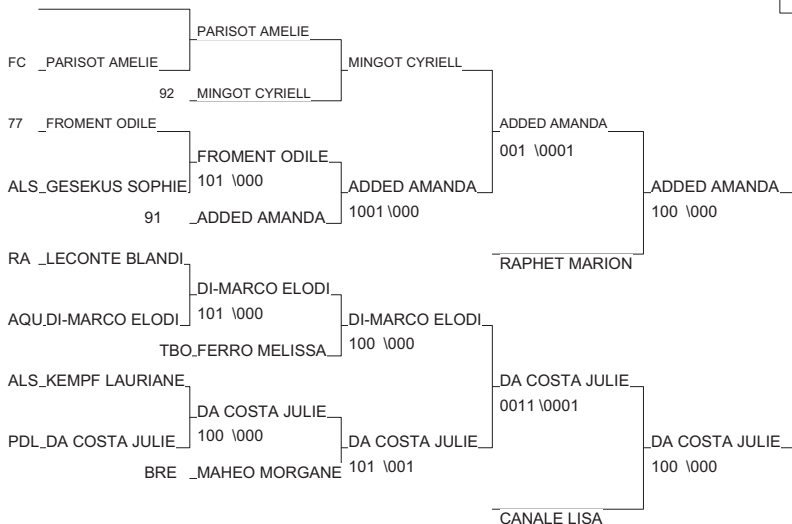

Coupe Nationale Ind des entreprises CN

PARIS - INJ 19/06/2011

Cat. -63

Nb. Judokas : 23

1 - BOUTON ANNABEL	MONTAUBAN IM	MP	MP
2 - NERMOND CHARLINE	R M B	AUV	AUV
3 - ALIAS INDIANA	ENERGYM	AQU	AQU
3 - BLAIZE AURORE	VAL DE SAIRE	NOR	NOR
5 - GUILBAUD AUDREN		TBO	TBO
5 - LE GLAUNEC MORGANE	PROF SP 78	78	78
7 - MELLAC NATHALIE	USM VIROFLAY	92	92
7 - DUFOUR MARIE	CLG D AVILA	NRD	NRD

Coupe Nationale Ind des entreprises CN

PARIS - INJ 19/06/2011

Cat. -70

Nb. Judokas : 28

1 - BILETOWICZ NATACHA	SNCF	NRD	NRD
2 - WAGNER STEPHANIE	EDUC NAT	PCH	PCH
3 - ADDED AMANDA	GREENRH	91	91
3 - DA COSTA JULIE	CLG ROLAN	PDL	PDL
5 - RAPHET MARION	EARL RAPHET	BOU	BOU
5 - CANALE LISA	AXIMA SEITHA	RA	RA
7 - MINGOT CYRIELLE	EC GARCHES	92	92
7 - DI-MARCO ELODIE	COMPTADOU	AQU	AQU