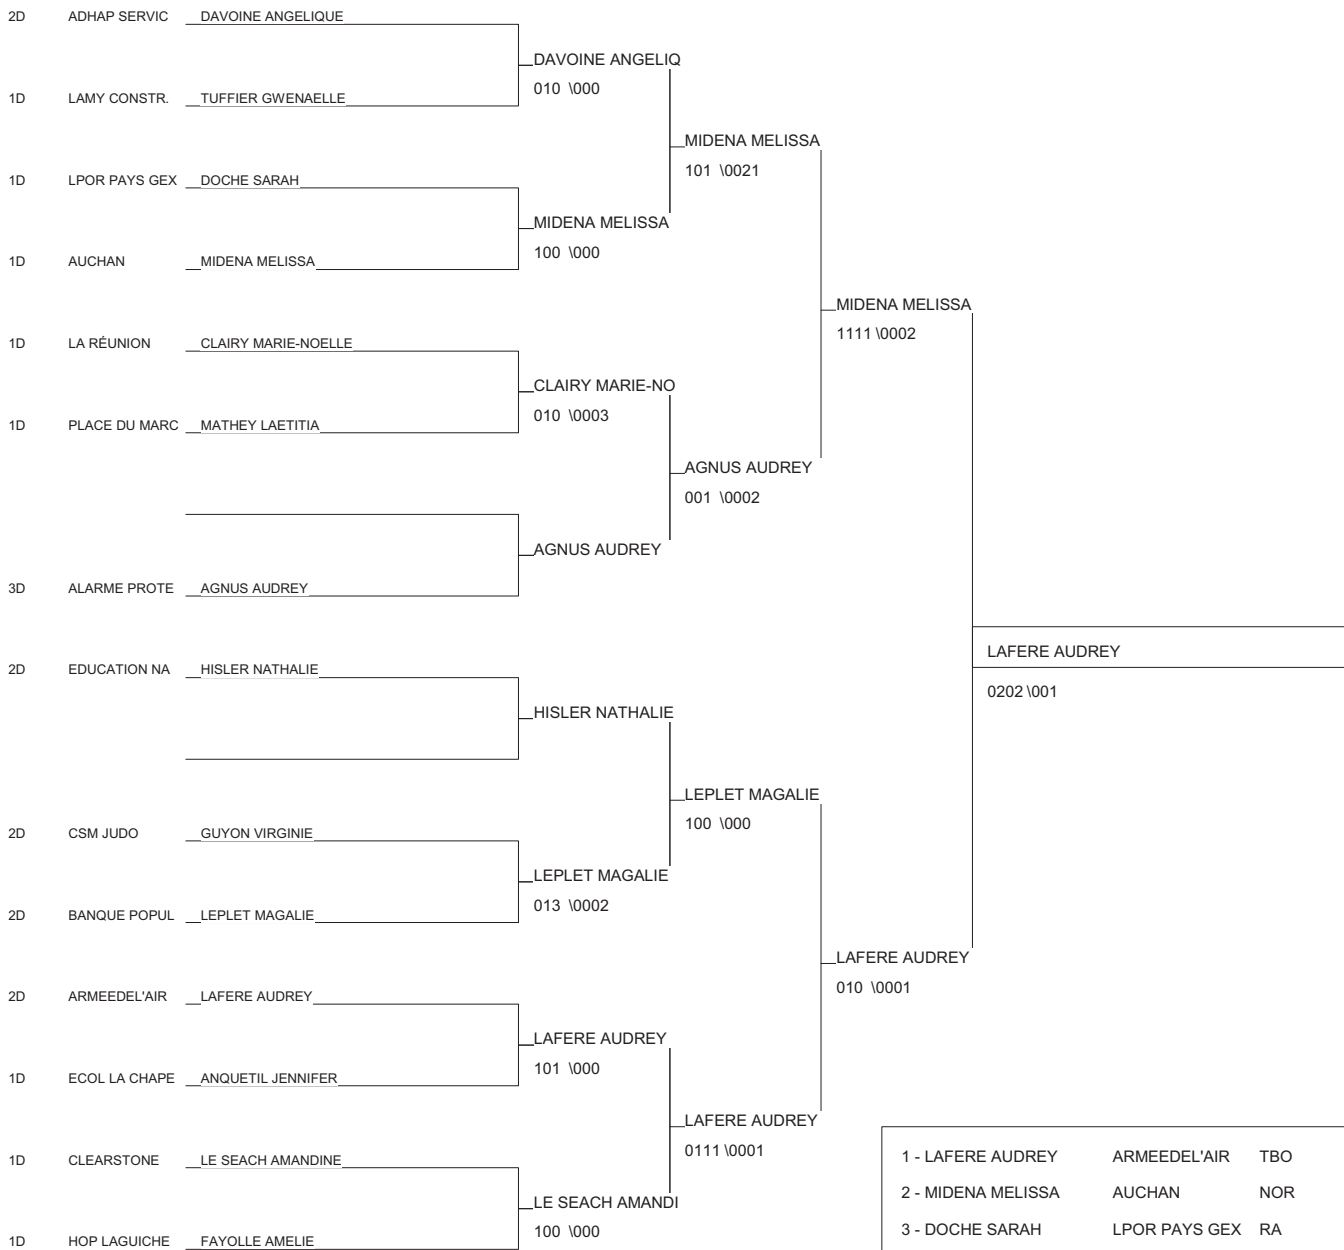

Coupe Nationale Ind des entreprises CN

PARIS - INJ 19/06/2011

Cat. +78

Nb. Judokas : 14