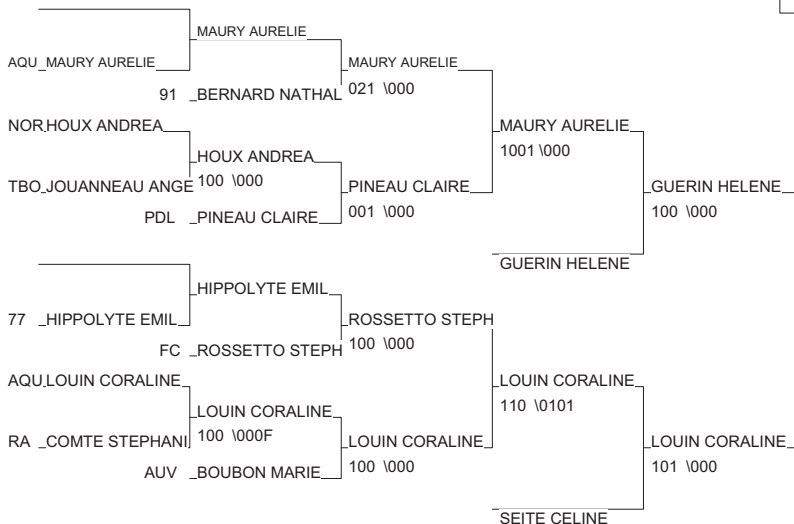

Coupe Nationale Ind des entreprises CN

PARIS - INJ 19/06/2011

Cat. -52

Nb. Judokas : 22