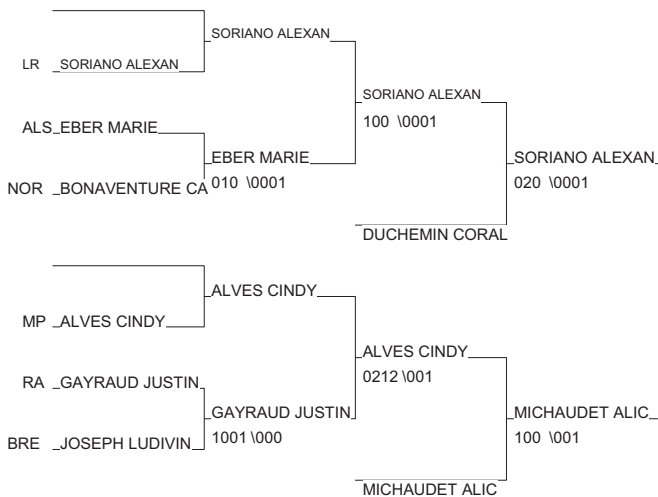

Coupe Nationale Ind des entreprises CN

PARIS - INJ 19/06/2011

Cat. -48

Nb. Judokas : 10

1 - TOBAL KAREN	CABINET EFC	AQU	AQU
2 - LECLERQ MARIE	SIVOM DE LAA	NOR	NOR
3 - SORIANO ALEXANDRA	IME L'ENSOLE	LR	LR
3 - MICHAUDET ALICE	AUBADE	BOU	BOU
5 - DUCHEMIN CORALIE	M DARNETAL	NOR	NOR
5 - ALVES CINDY	SARL KAIRLOU	MP	MP
7 - EBER MARIE	WURTH	ALS	ALS
7 - GAYRAUD JUSTINE	AG3C	RA	RA