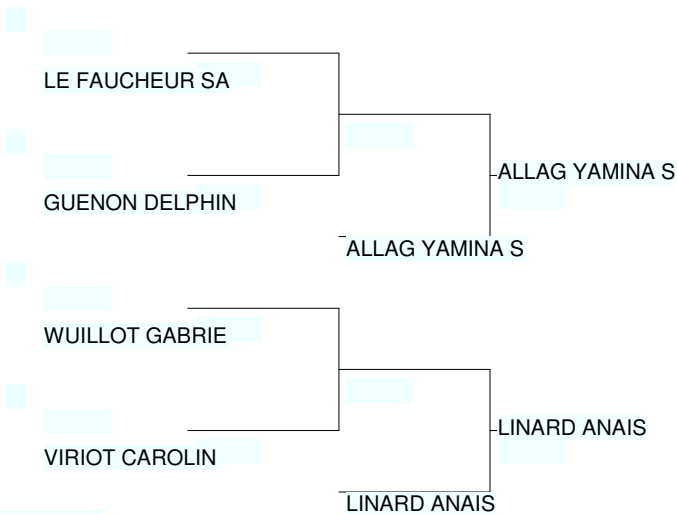

Ordre des combats: 1x2 - 3x4 - 1x3 - 2x4 - 1x4 - 2x3

Poule n°4

1D	PDL	LINARD ANAIS	UNION CHOLET JU			100	100	2/20	1- (20 Pts)
1D	TBO	WUILLOT GABRIEL	AS.JUDO.HANCHES	000			100	1/10	2- (10 Pts)
1D	77	VAUCELLE MELANI	JC Egreville	000	000			0/0	3- (0 Pts)

Ordre des combats: 1x2 - 2x3 - 1x3

Tournoi Amilly

AMILLY 16/01/2011

Cat. -52

Nb. Judokas : 8

1 - BENABDELOUAH CPB RENNES BRE	P3
2 - LAGUERRE CHLC AJ91LM 91	P1
3 - ALLAG YAMINA S JC MONACO PACA	P2
3 - LINARD ANAIS UNION CHOLEPDL	P4

Tournoi Amilly

AMILLY 16/01/2011

Cat. -57

Nb. Judokas : 6

Poule n°1

1D	JUD PIC	SZYMANSKI LAURE	JUDO OISE PIC		100	100	2/20	1- (14 Pts)
CM	BLO TBO	BOUVET CLEMENCE	BLOIS JUDO	000		000	0/0	3- (0 Pts)
CM	NEU TBO	LAVOIE LUDIVINE	NEUVILLE.AUBOIS	000	100		1/10	2- (10 Pts)