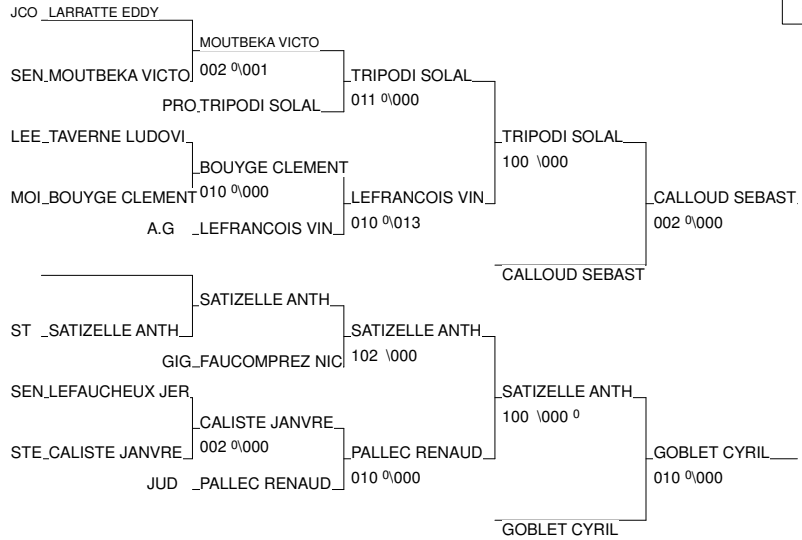

TOURNOI

SOISSONS 31/01/2010

Cat. -73

Nb. Judokas : 28

1 - JACQUOT MATHIEU	JC CHILLY	91	JC
2 - CHAINE LAURENT	US CRAUROISE J	PACA	US
3 - CALLOUD SEBASTIEN	ACBB BOULOGNE	92	ACB
3 - GLOBLET CYRIL	AM STADE AUXER	BOU	AM
5 - TRIPODI SOLAL	PROVENCE JUDO	PACA	PRO
5 - SATIZELLE ANTHONY	ST QUENTIN JC	PIC	ST
7 - LEFRANCOIS VINCENT	A.G.CAENNAISE	NOR	A.G
7 - PALLEC RENAUD	JUDO OISE PIC	PIC	JUD

TOURNOI

SOISSONS 31/01/2010

Cat. -81

Nb. Judokas : 24

1 - AZOULA WALTER	CHEVRY GRISY	77	CHE
2 - KERMARREC JULIAN	STE GENEVIEVE	91	STE
3 - CADOCE JIMMY	JUDO OISE PIC	PIC	JUD
3 - HAVEZ SYLVAIN	AGPF77	77	AGP
5 - BENOIT YANN	STE GENEVIEVE	91	STE
5 - BARBUDO SYLVAIN	LEVALLOIS SPOR	92	LEV
7 - COMTESSE FRANCIS	AGPF77	77	AGP
7 - CARON LOIC	ST QUENTIN JC	PIC	ST