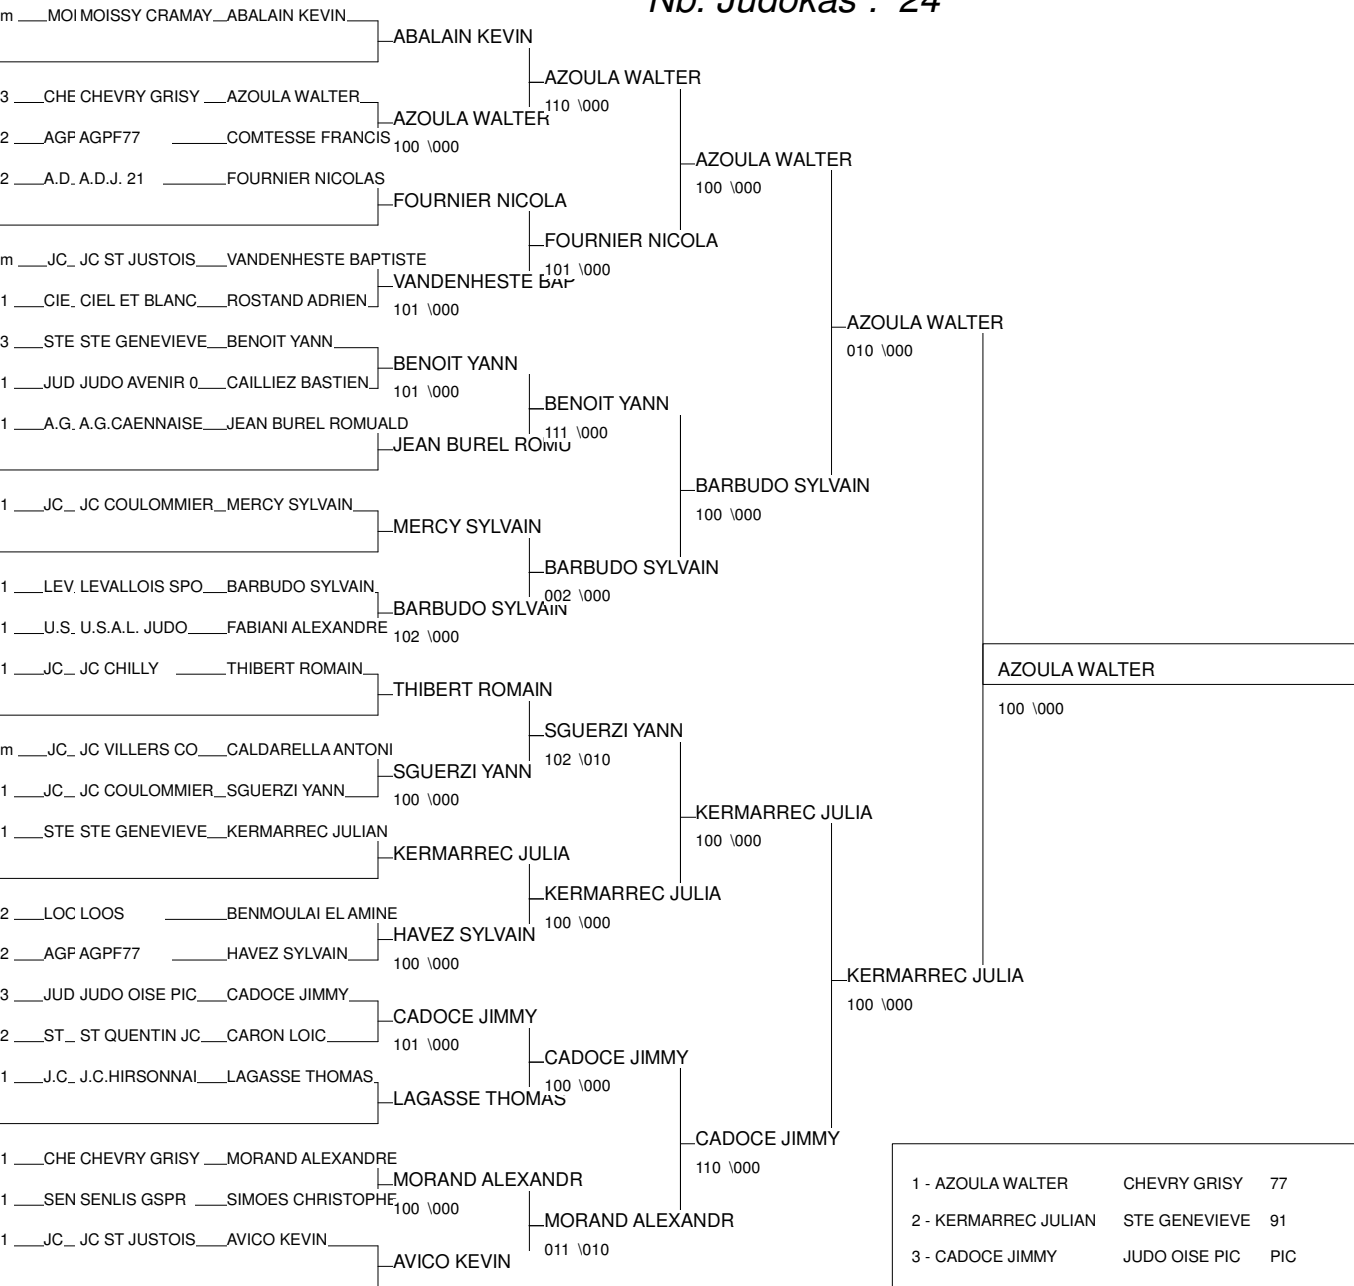

TOURNOI

SOISSONS 31/01/2010

Cat. -81

Nb. Judokas : 24