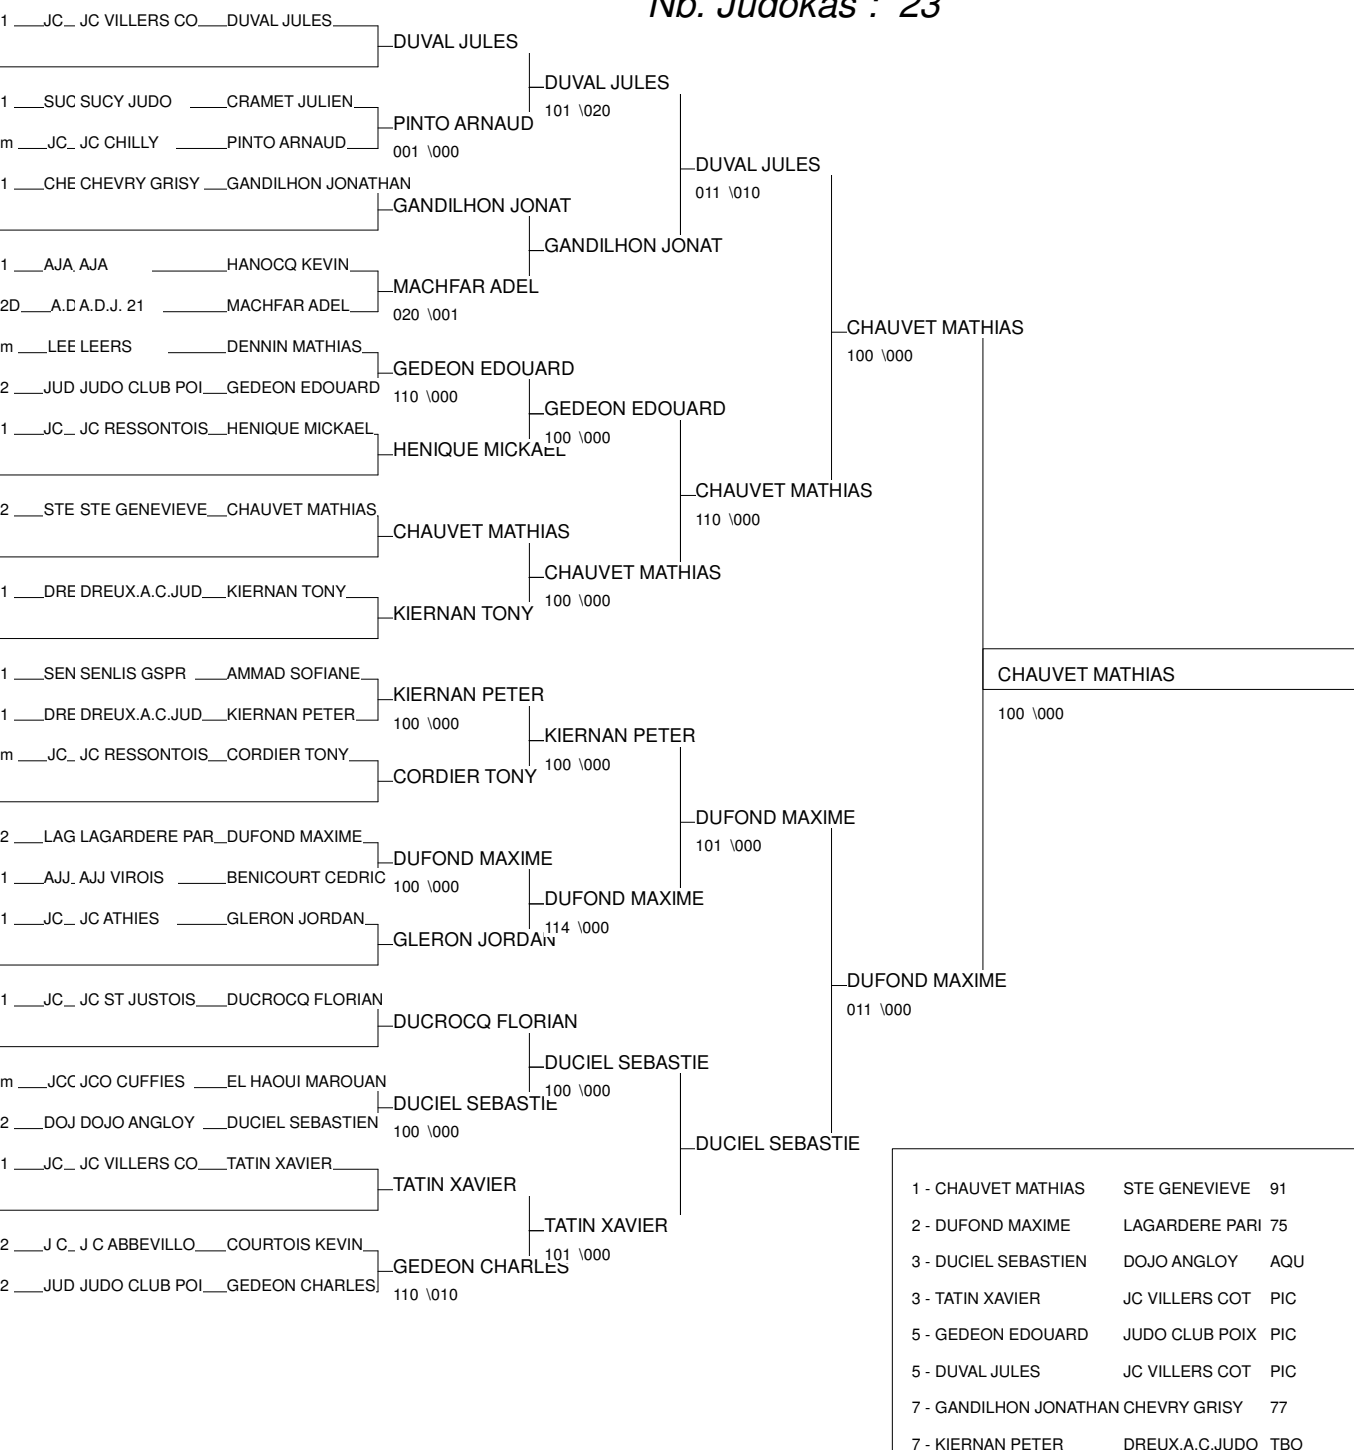

TOURNOI

SOISSONS 31/01/2010

Cat. -60

Nb. Judokas : 23

TOURNOI

SOISSONS 31/01/2010

Cat. -66

Nb. Judokas : 26

Ordre des combats: 1x2 - 3x4 - 1x3 - 2x4 - 1x4 - 2x3