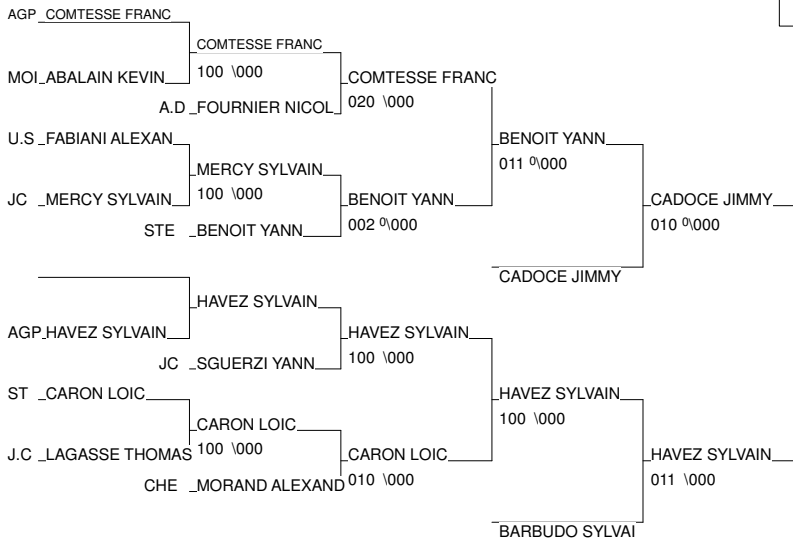

TOURNOI

SOISSONS 31/01/2010

Cat. -81

Nb. Judokas : 24

1 - AZOULA WALTER	CHEVRY GRISY	77	CHE
2 - KERMARREC JULIAN	STE GENEVIEVE	91	STE
3 - CADOCE JIMMY	JUDO OISE PIC	PIC	JUD
3 - HAVEZ SYLVAIN	AGPF77	77	AGP
5 - BENOIT YANN	STE GENEVIEVE	91	STE
5 - BARBUDO SYLVAIN	LEVALLOIS SPOR	92	LEV
7 - COMTESSE FRANCIS	AGPF77	77	AGP
7 - CARON LOIC	ST QUENTIN JC	PIC	ST

TOURNOI

SOISSONS 31/01/2010

Cat. -90

Nb. Judokas : 16

1 - BRAILLARD THOMAS	SUCY JUDO	94	SUC
2 - DUBOIS BENJAMIN	GIGNAC JC	PACA	GIG
3 - ZOUNIB OMAR	A.D.J. 21	BOU	A.D
3 - MIREDIN FREDERIC	AJ91LM	91	AJ9
5 - MERCIER ERIC	OLYMPIC J NICE	PACA	OLY
5 - HASNAOUI ADIL	AM STADE AUXER	BOU	AM
7 - BAUME BENOIT	CIEL ET BLANC	75	CIE
7 - CORE ALEXIS	JUDO CLUB OMOI	PIC	JUD