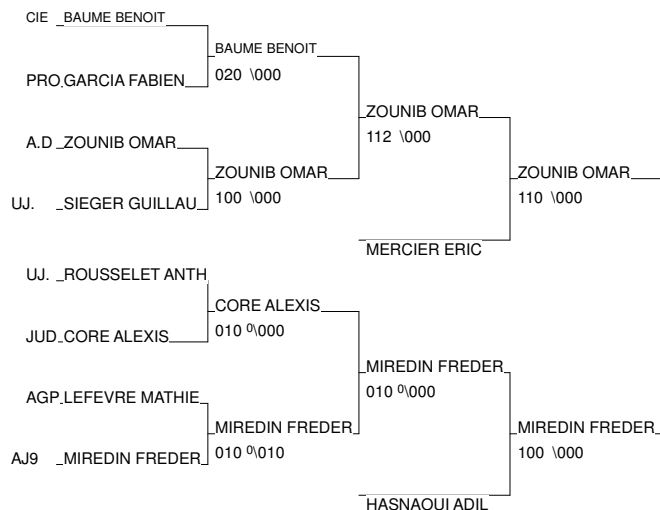

TOURNOI

SOISSONS 31/01/2010

Cat. -90

Nb. Judokas : 16

1 - BRAILLARD THOMAS	SUCY JUDO	94	SUC
2 - DUBOIS BENJAMIN	GIGNAC JC	PACA	GIG
3 - ZOUNIB OMAR	A.D.J. 21	BOU	A.D
3 - MIREDIN FREDERIC	AJ91LM	91	AJ9
5 - MERCIER ERIC	OLYMPIC J NICE	PACA	OLY
5 - HASNAOUI ADIL	AM STADE AUXER	BOU	AM
7 - BAUME BENOIT	CIEL ET BLANC	75	CIE
7 - CORE ALEXIS	JUDO CLUB OMOI	PIC	JUD

Ordre des combats: 1x2 - 3x4 - 1x3 - 2x4 - 1x4 - 2x3

Poule n°2

1D	LEE NRD	LIAGRE SYLVAIN	LEERS			1120		1/10	2
m	JC 77	PERCIK DIMITRI	JC COULOMMIERS					0/0	3
2	U.S NRD	DELPOUVE BERTRA	U.S.A.L. JUDO J	1000	1000			2/20	1