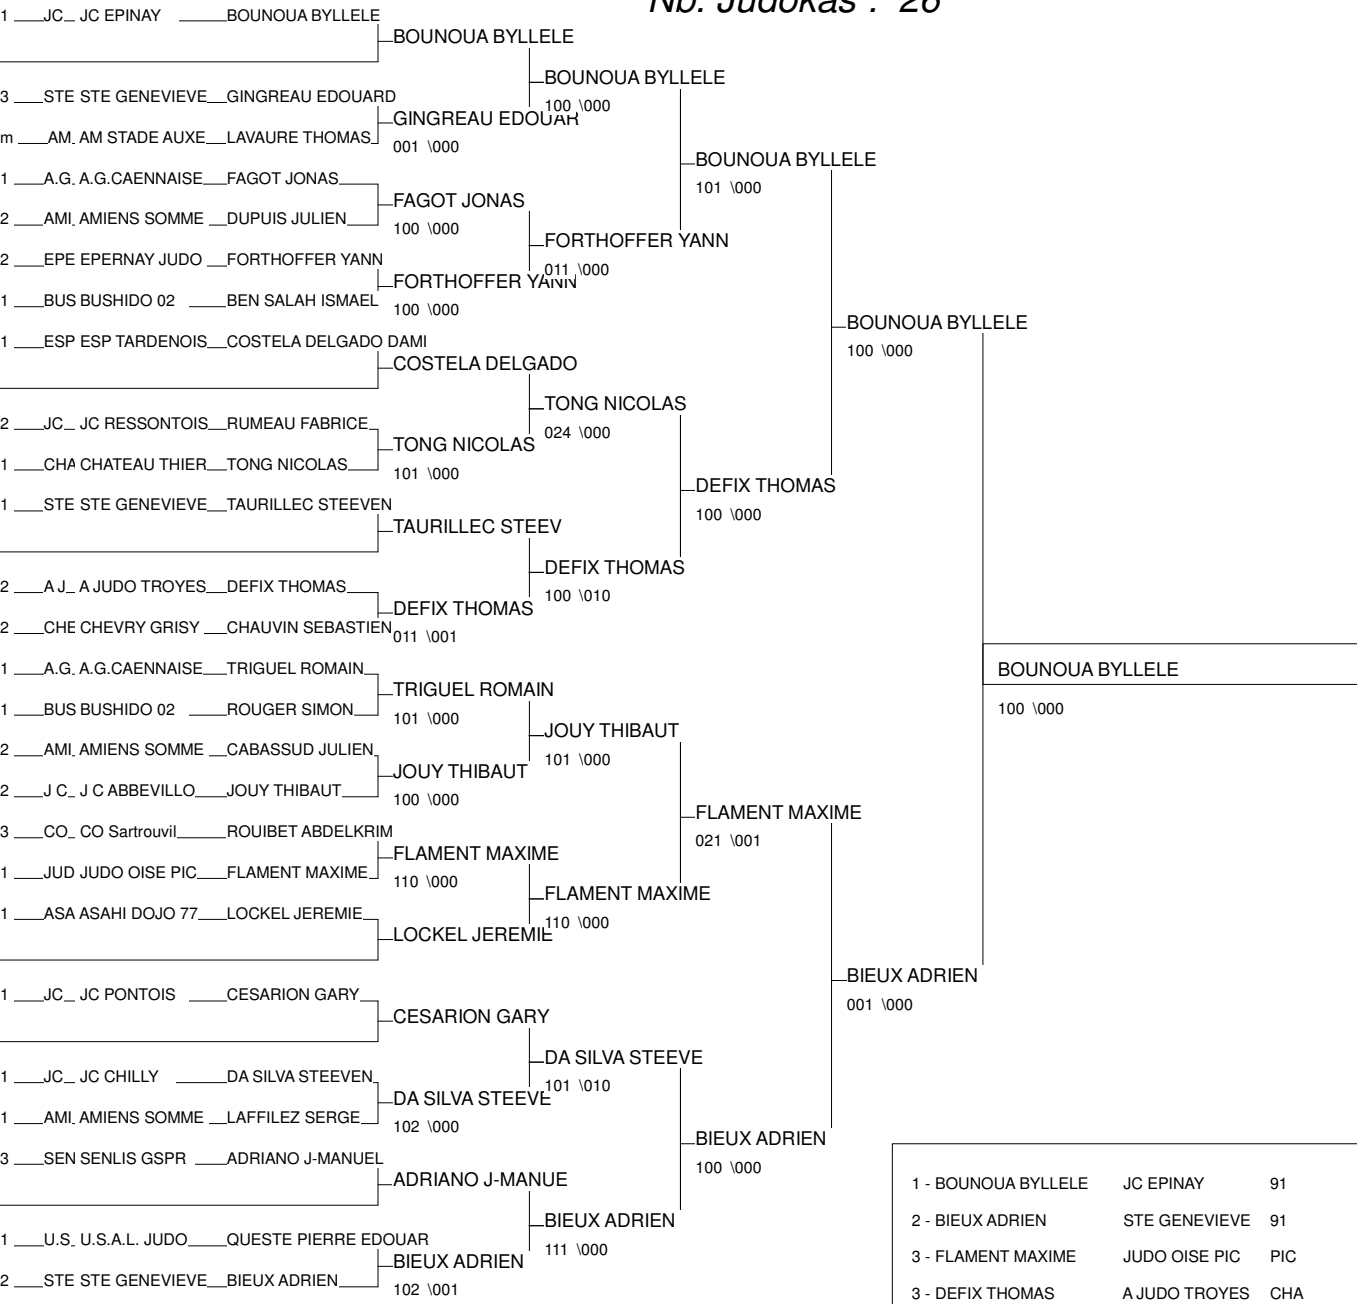

TOURNOI

SOISSONS 31/01/2010

Cat. -60

Nb. Judokas : 23

TOURNOI

SOISSONS 31/01/2010

Cat. -66

Nb. Judokas : 26

1 - BOUNOUA BYLLELE	JC EPINAY	91	JC
2 - BIEUX ADRIEN	STE GENEVIEVE	91	STE
3 - FLAMENT MAXIME	JUDO OISE PIC	PIC	JUD
3 - DEFIX THOMAS	A JUDO TROYES	CHA	AJ
5 - CHAUVIN SEBASTIEN	CHEVRY GRISY	77	CHE
5 - QUESTE PIERRE EDOU	U.S.A.L. JUDO	NRD	U.S
7 - GINGREAU EDOUARD	STE GENEVIEVE	91	STE
7 - JOUY THIBAUT	J C ABBEVILLOI	PIC	J C