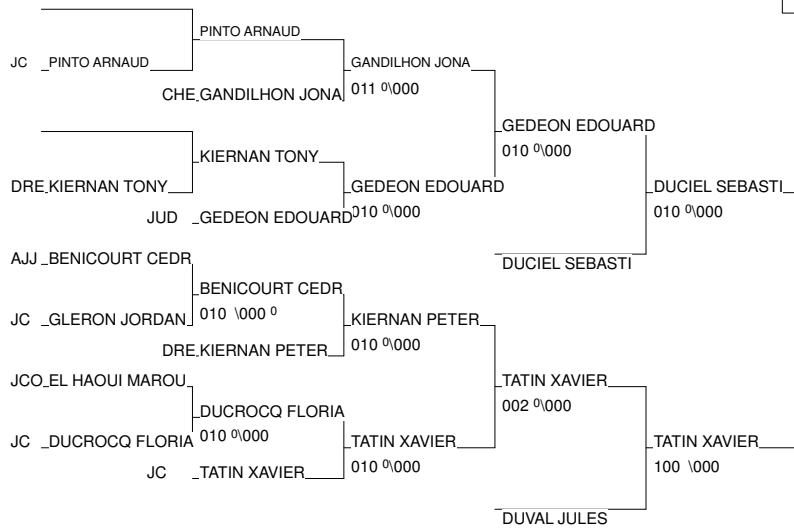

TOURNOI

SOISSONS 31/01/2010

Cat. -60

Nb. Judokas : 23

TOURNOI

SOISSONS 31/01/2010

Cat. -66

Nb. Judokas : 26

1 - BOUNOUA BYLLELE	JC EPINAY	91	JC
2 - BIEUX ADRIEN	STE GENEVIEVE	91	STE
3 - FLAMENT MAXIME	JUDO OISE PIC	PIC	JUD
3 - DEFIX THOMAS	A JUDO TROYES	CHA	AJ
5 - CHAUVIN SEBASTIEN	CHEVRY GRISY	77	CHE
5 - QUESTE PIERRE EDOU	U.S.A.L. JUDO	NRD	U.S
7 - GINGREAU EDOUARD	STE GENEVIEVE	91	STE
7 - JOUY THIBAUT	J C ABBEVILLOI	PIC	J C