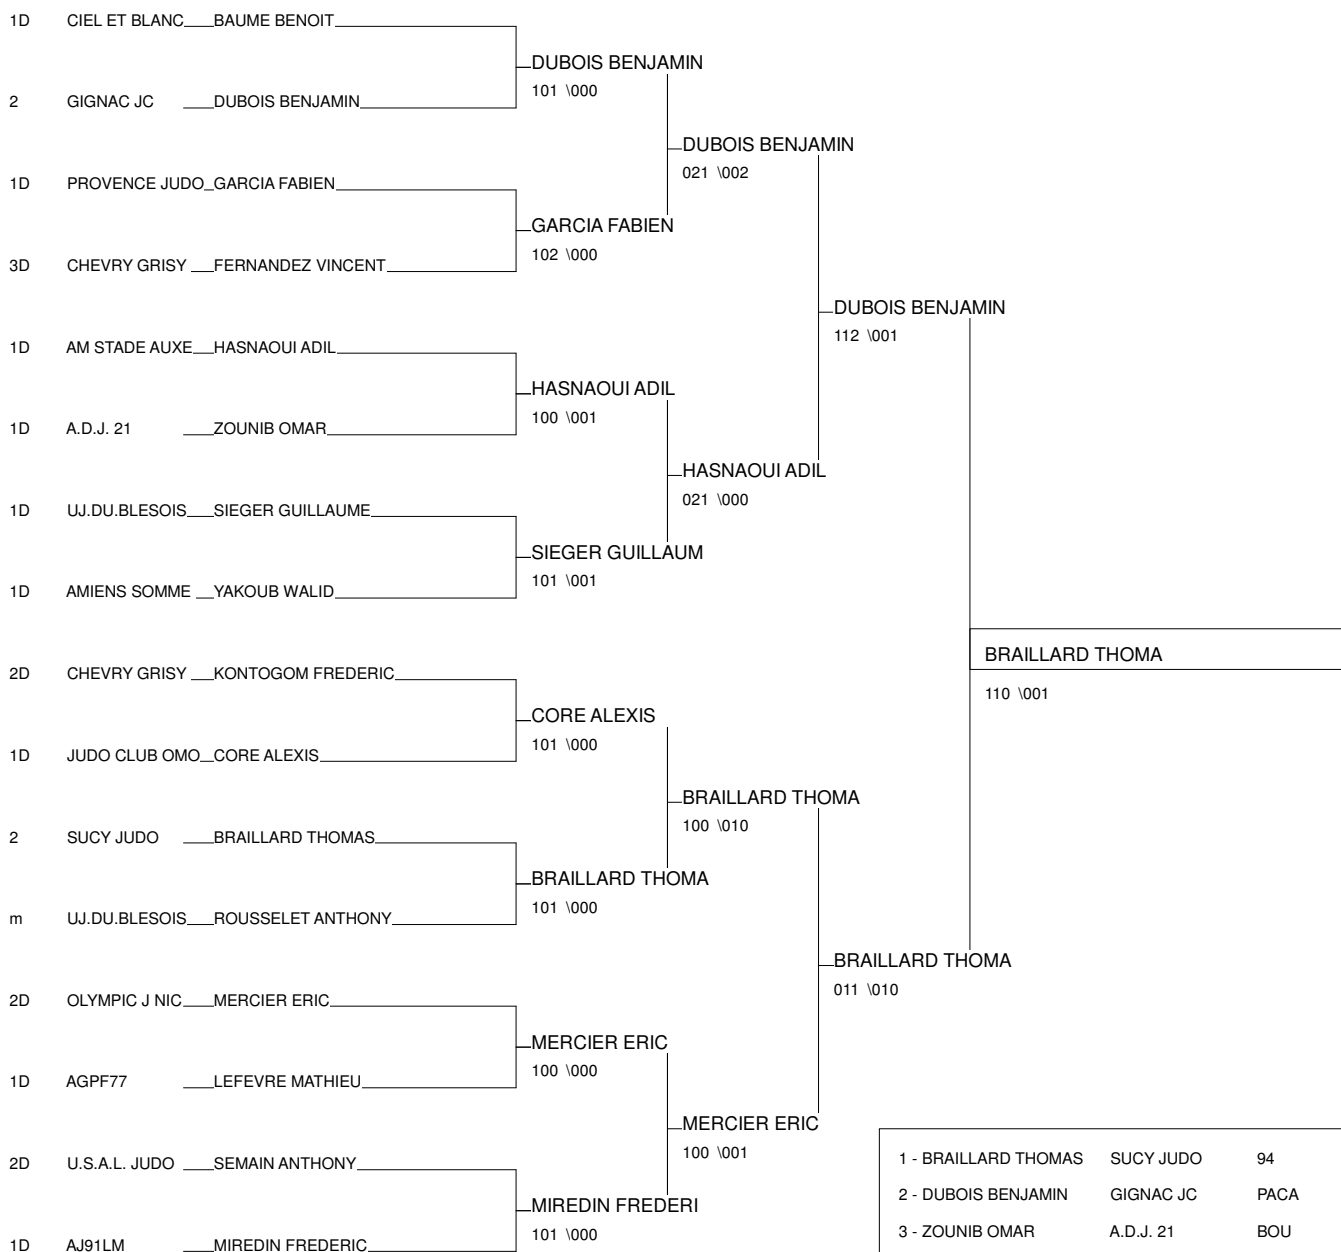

TOURNOI

SOISSONS 31/01/2010

Cat. -90

Nb. Judokas : 16