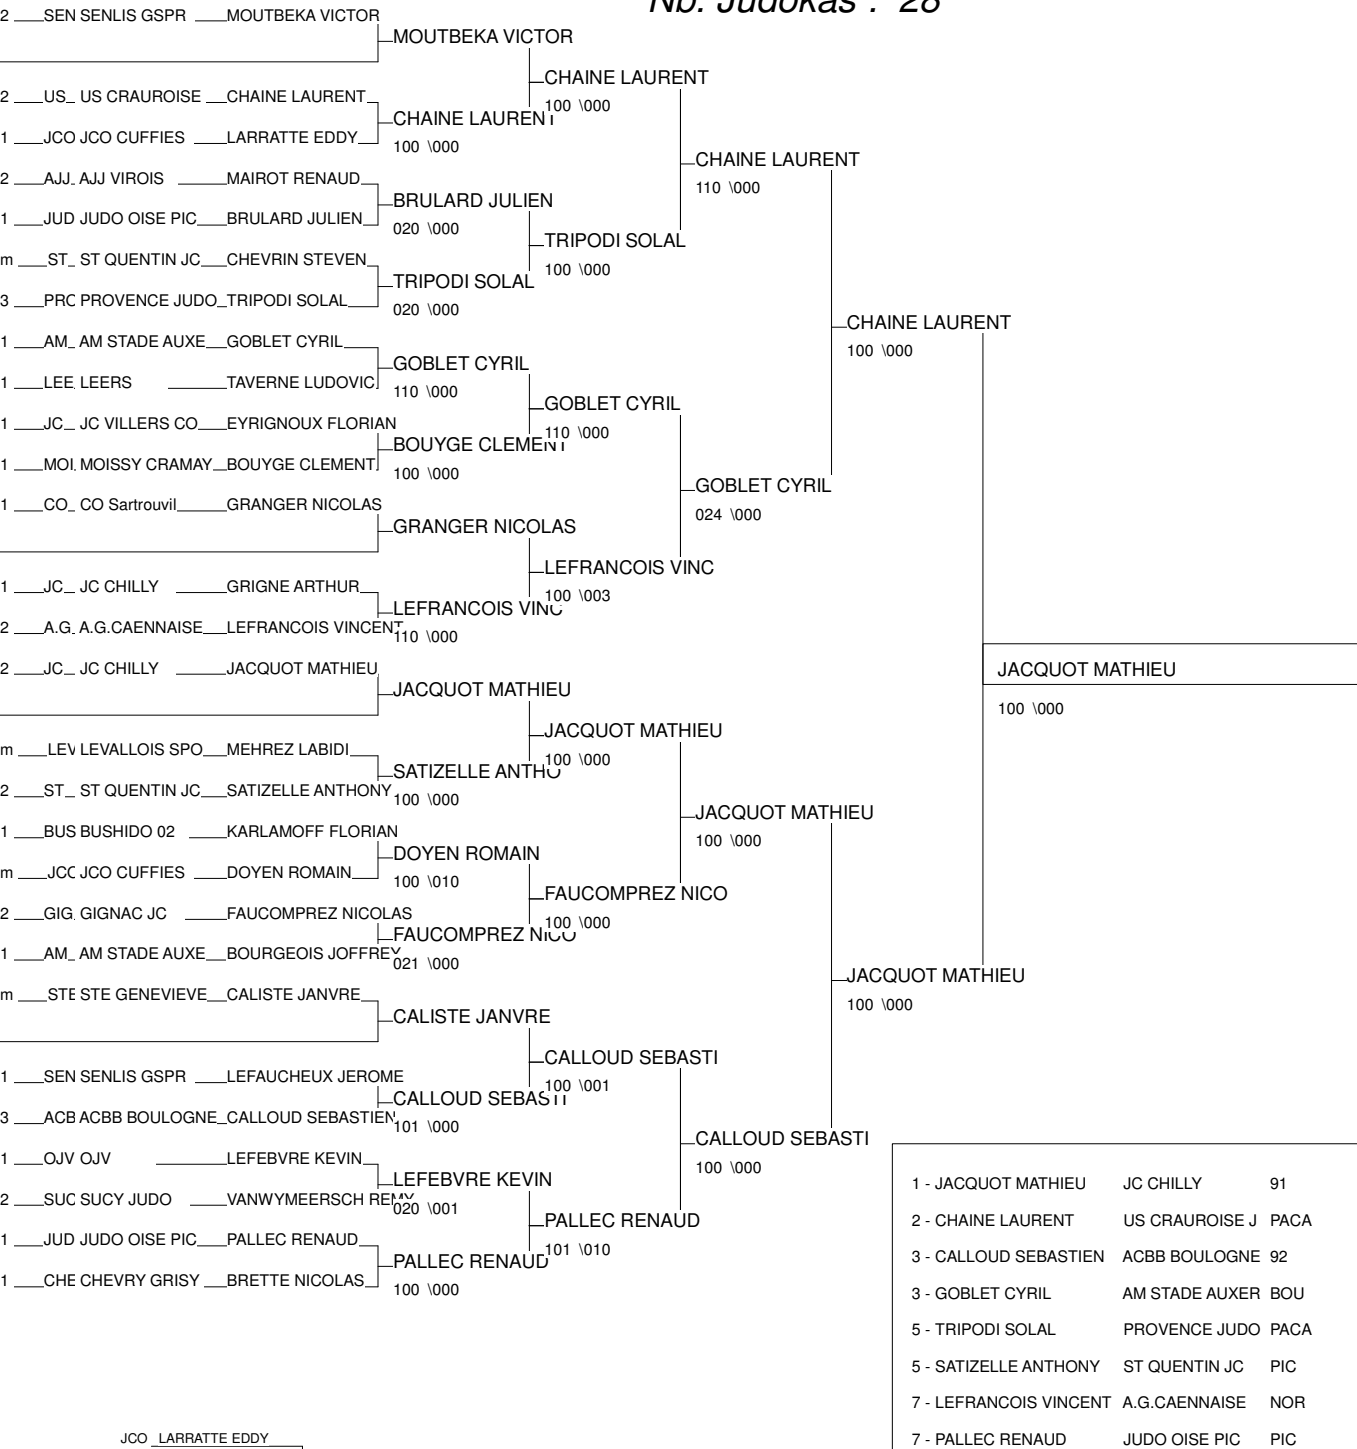

TOURNOI

SOISSONS 31/01/2010

Cat. -73

Nb. Judokas : 28