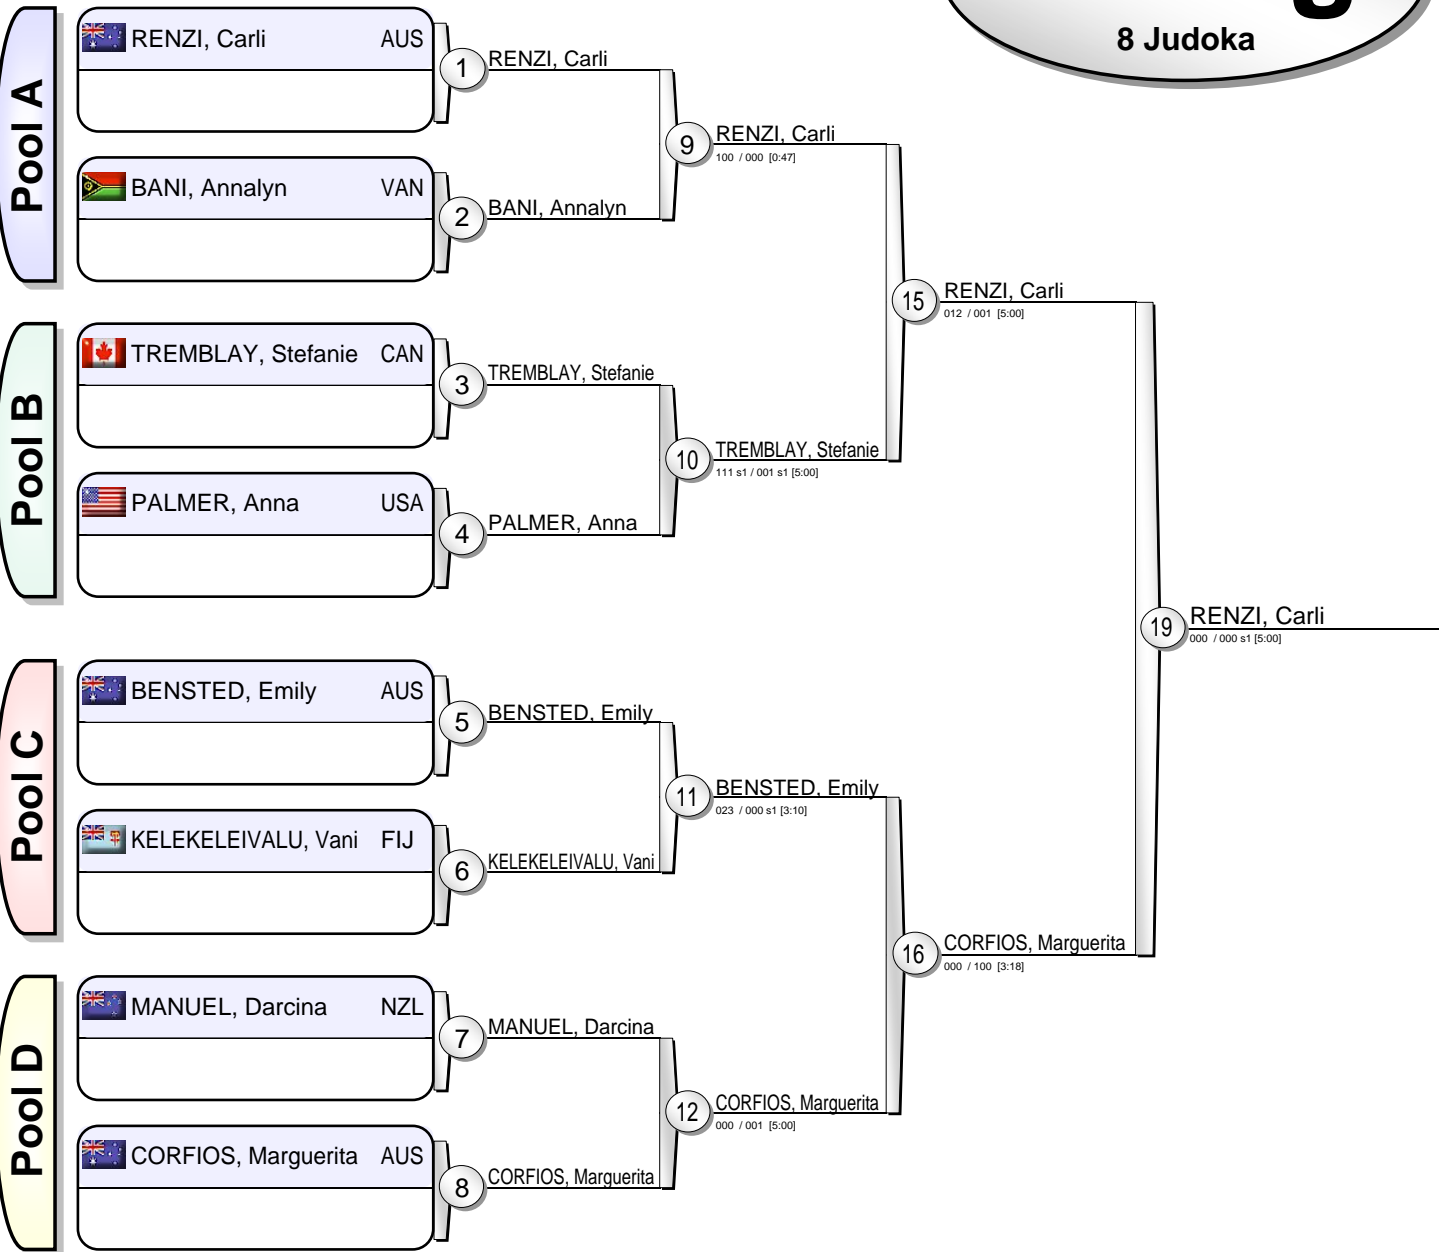

World Cup Samoa 2010

(SAM Apia, 12-13 Nov 2010)

-57 kg

8 Judoka

Results

1. RENZI, Carli AUS
2. CORFIOS, Marguerita AUS
3. PALMER, Anna USA
3. TREMBLAY, Stefanie CAN
5. BENSTED, Emily AUS
5. MANUEL, Darcina NZL
7. BANI, Annalyn VAN
7. KELEKELEIVALU, Vani FIJ