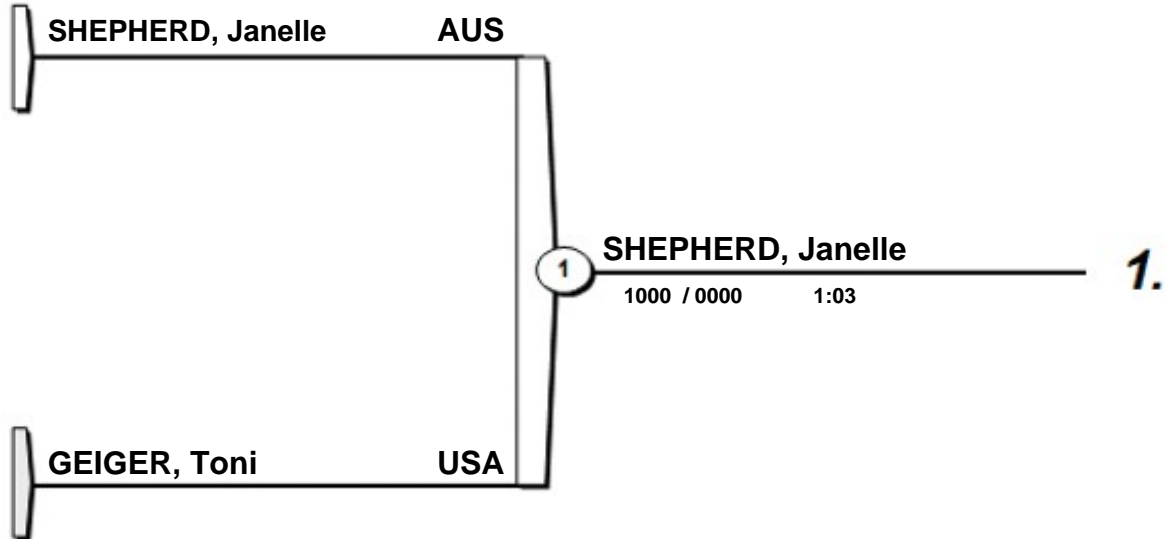

1. LEVESQUE, Marylise CAN

2. GRANT, Stephanie AUS

World Cup Samoa 2010

(SAM Apia, 12-13 Nov 2010)

+78 kg

2 Judoka

1. SHEPHERD, Janelle AUS