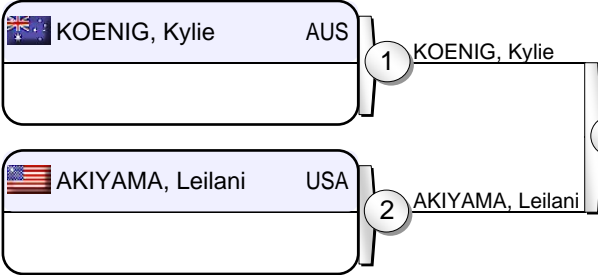

Repechage

13 ROUSE, Emma NZL

14 BROWN, Melinda AUS

17 TROTTER, Hannah
000 / 101 [3:23]

18 STUART, Shayanne
000 / 100 [0:10]

Results

1. DELGADO, Angelica USA
2. CHERVONSKY, Sonya AUS
3. TROTTER, Hannah AUS
3. STUART, Shayanne AUS
5. ROUSE, Emma NZL
5. BROWN, Melinda AUS
- 7.
- 7.

World Cup Samoa 2010

(SAM Apia, 12-13 Nov 2010)

-57 kg

8 Judoka

Results

1. RENZI, Carli AUS
2. CORFIOS, Marguerita AUS
3. PALMER, Anna USA
3. TREMBLAY, Stefanie CAN
5. BENSTED, Emily AUS
5. MANUEL, Darcina NZL
7. BANI, Annalyn VAN
7. KELEKELEIVALU, Vani FIJ

World Cup Samoa 2010

(SAM Apia, 12-13 Nov 2010)

-63 kg

9 Judoka

Pool A

Pool B

Pool C

Pool D