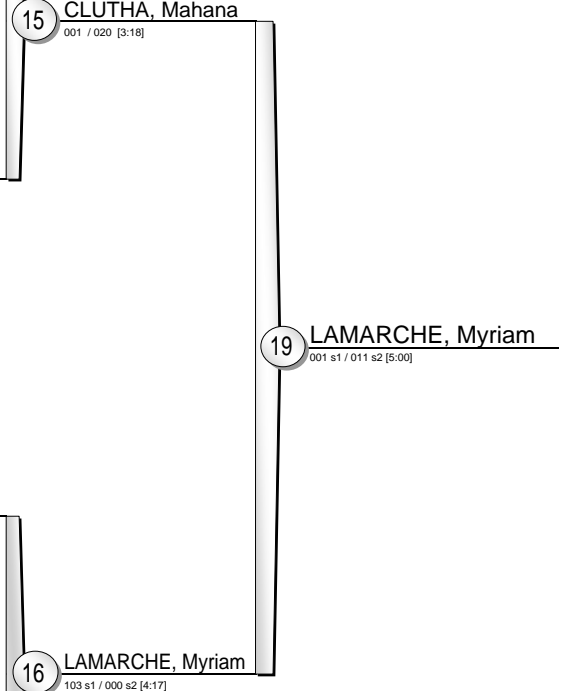

Repechage

13 ROUSE, Emma NZL

14 BROWN, Melinda AUS

17 TROTTER, Hannah
000 / 101 [3:23]

18 STUART, Shayanne
000 / 100 [0:10]

Results

1. DELGADO, Angelica USA
2. CHERVONSKY, Sonya AUS
3. TROTTER, Hannah AUS
3. STUART, Shayanne AUS
5. ROUSE, Emma NZL
5. BROWN, Melinda AUS
- 7.
- 7.

World Cup Samoa 2010

(SAM Apia, 12-13 Nov 2010)

-57 kg

8 Judoka

Results

1. RENZI, Carli AUS
2. CORFIOS, Marguerita AUS
3. PALMER, Anna USA
3. TREMBLAY, Stefanie CAN
5. BENSTED, Emily AUS
5. MANUEL, Darcina NZL
7. BANI, Annalyn VAN
7. KELEKELEIVALU, Vani FIJ

World Cup Samoa 2010

(SAM Apia, 12-13 Nov 2010)

-63 kg

9 Judoka

Pool A

Pool B

Pool C

Pool D

Repechage

Results

- LAMARCHE, Myriam CAN
- CLUTHA, Mahana NZL
- RANSOM, Christal USA
- AKIYAMA, Leilani USA
- KOENIG, Kylie AUS
- KELLY, Stevie AUS
- COLLINS, Sara AUS
- MCMILLAN, Melissa NZL

World Cup Samoa 2010