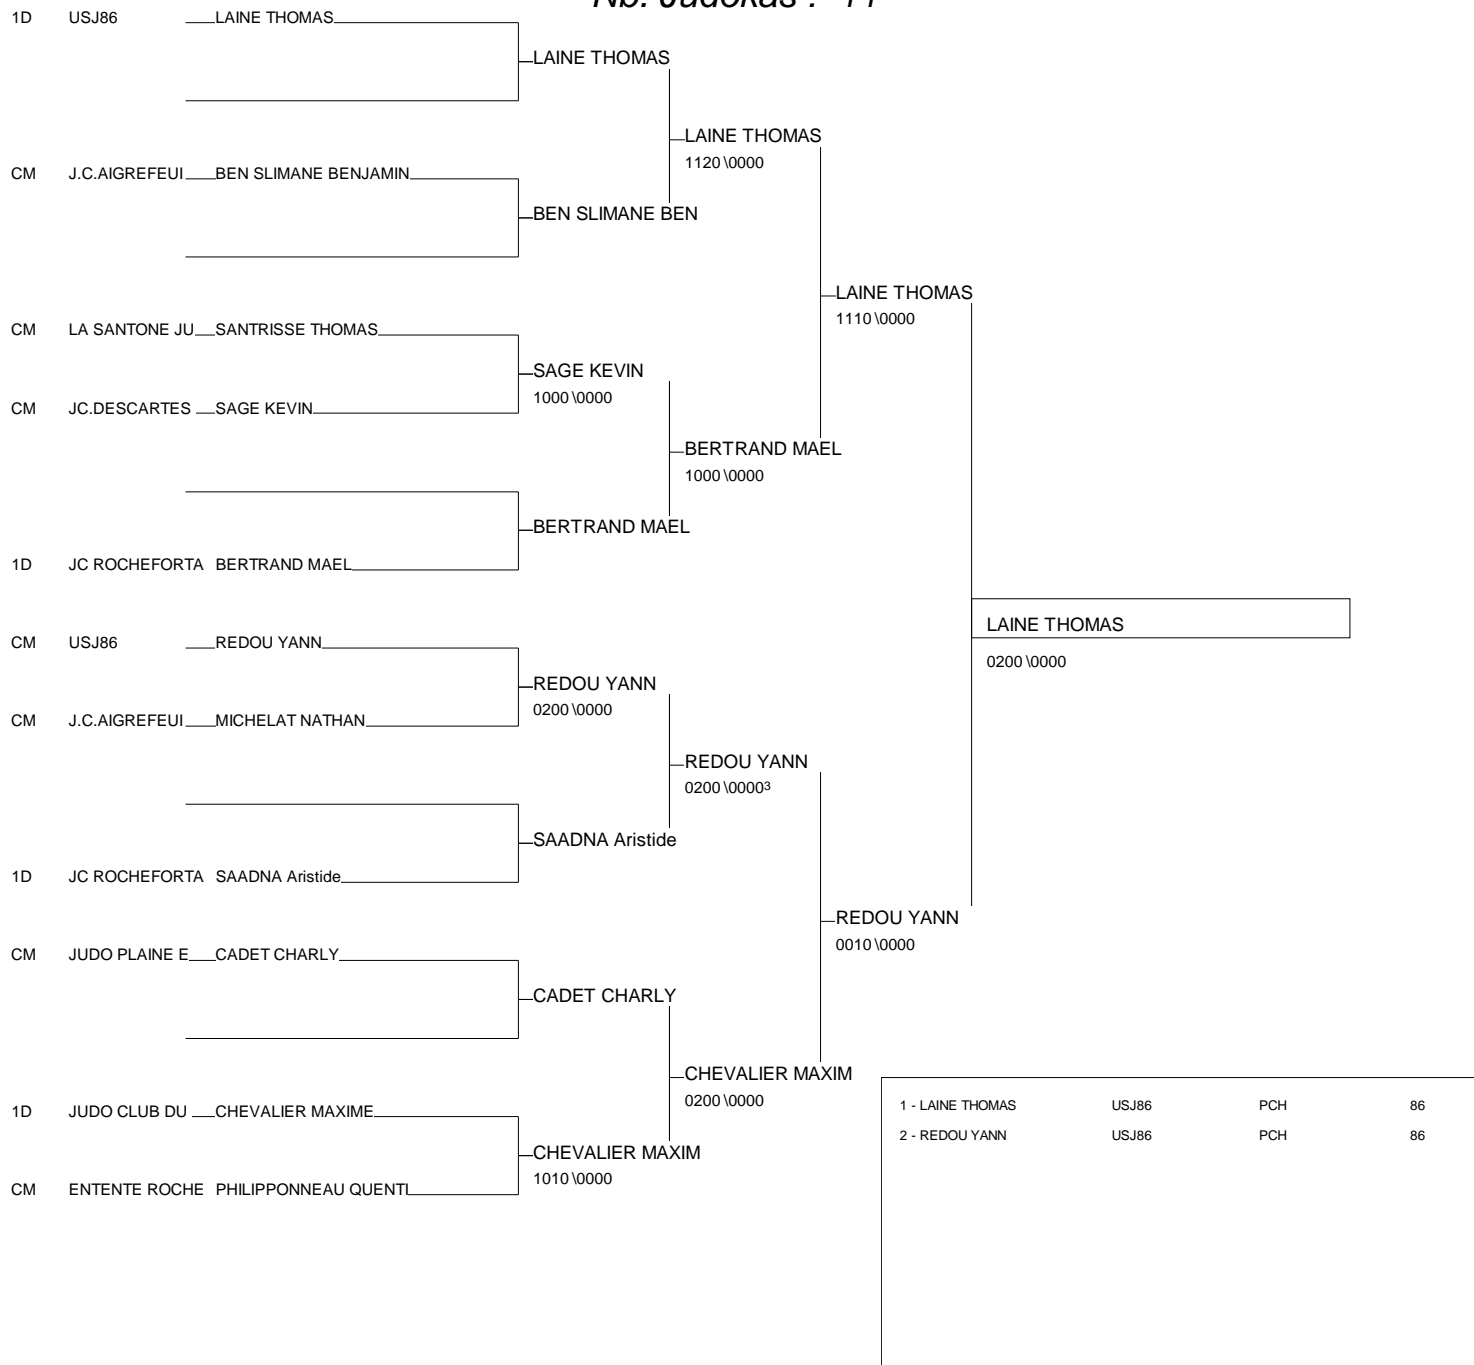

TOURNOI DE ROCHEFORT CADETS

ROCHEFORT 30/10/2010-30/10/2010

Cat. -50

Nb. Judokas : 11