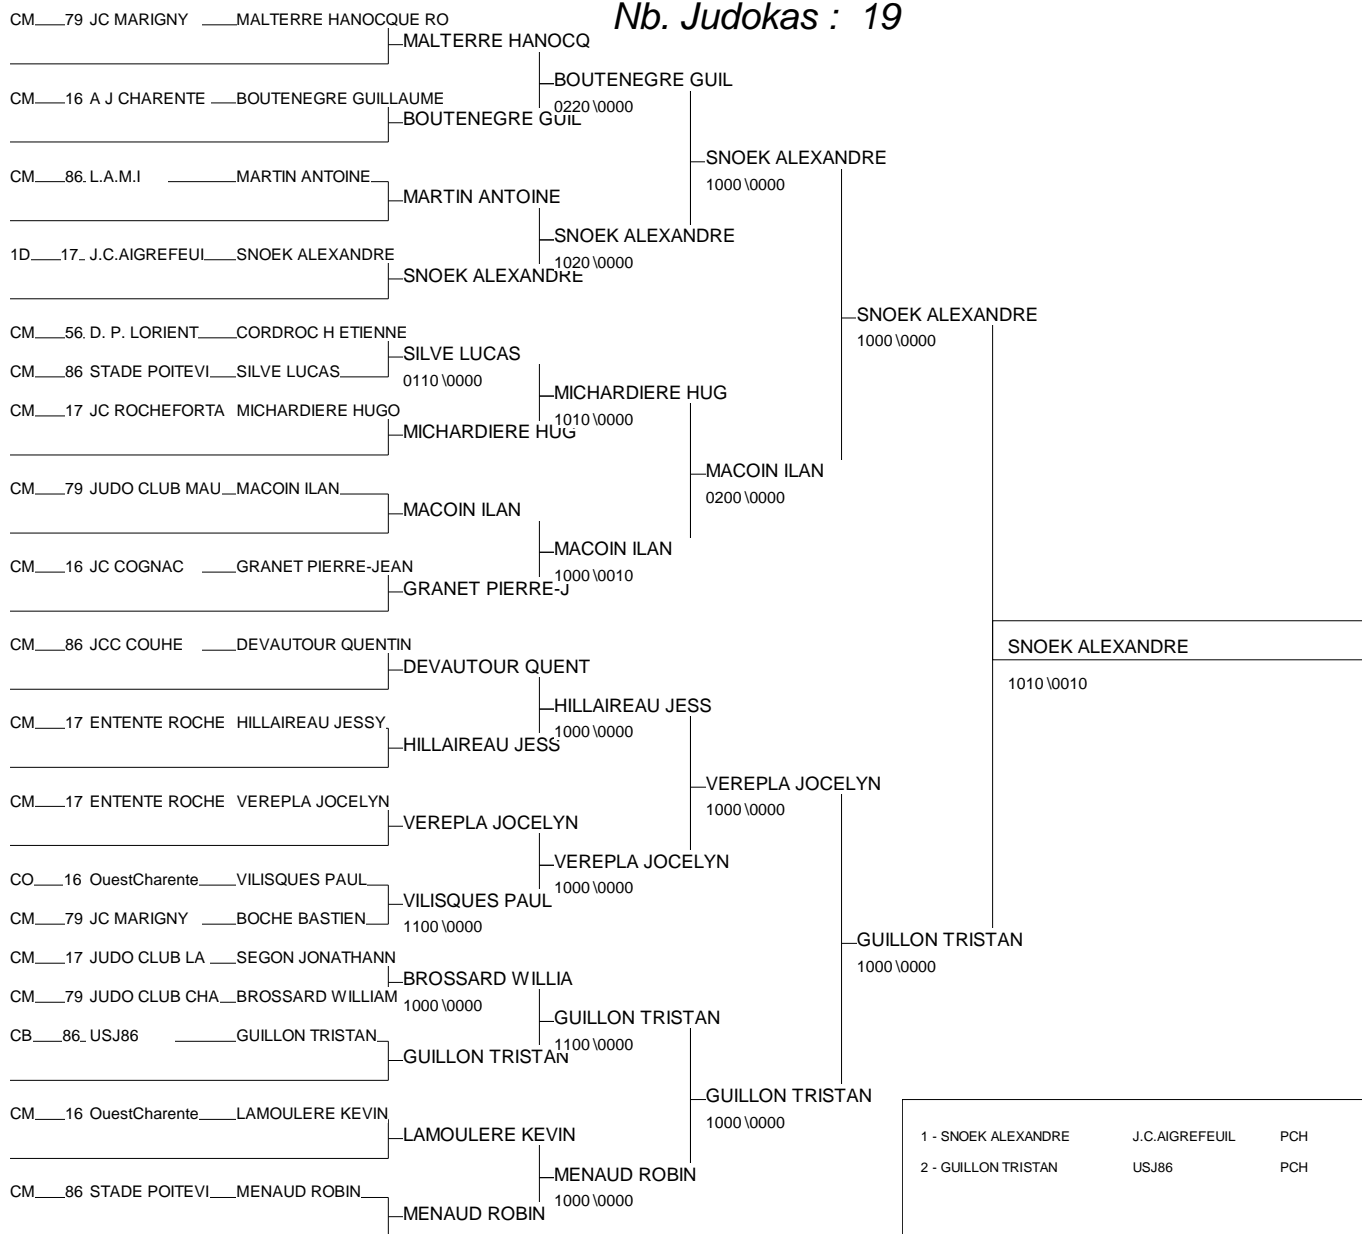

Nb. Judokas : 11

TOURNOI REGIONAL DE ROCHEFORT

TOURNOI REGIONAL DE ROCHEFORT

TOURNOI DE ROCHEFORT CADETS

ROCHEFORT 30/10/2010-30/10/2010

Cat. -60

Nb. Judokas : 19

1 - SNOEK ALEXANDRE	J.C.AIGREFEUIL	PCH	17
2 - GUILLOIN TRISTAN	USJ86	PCH	86