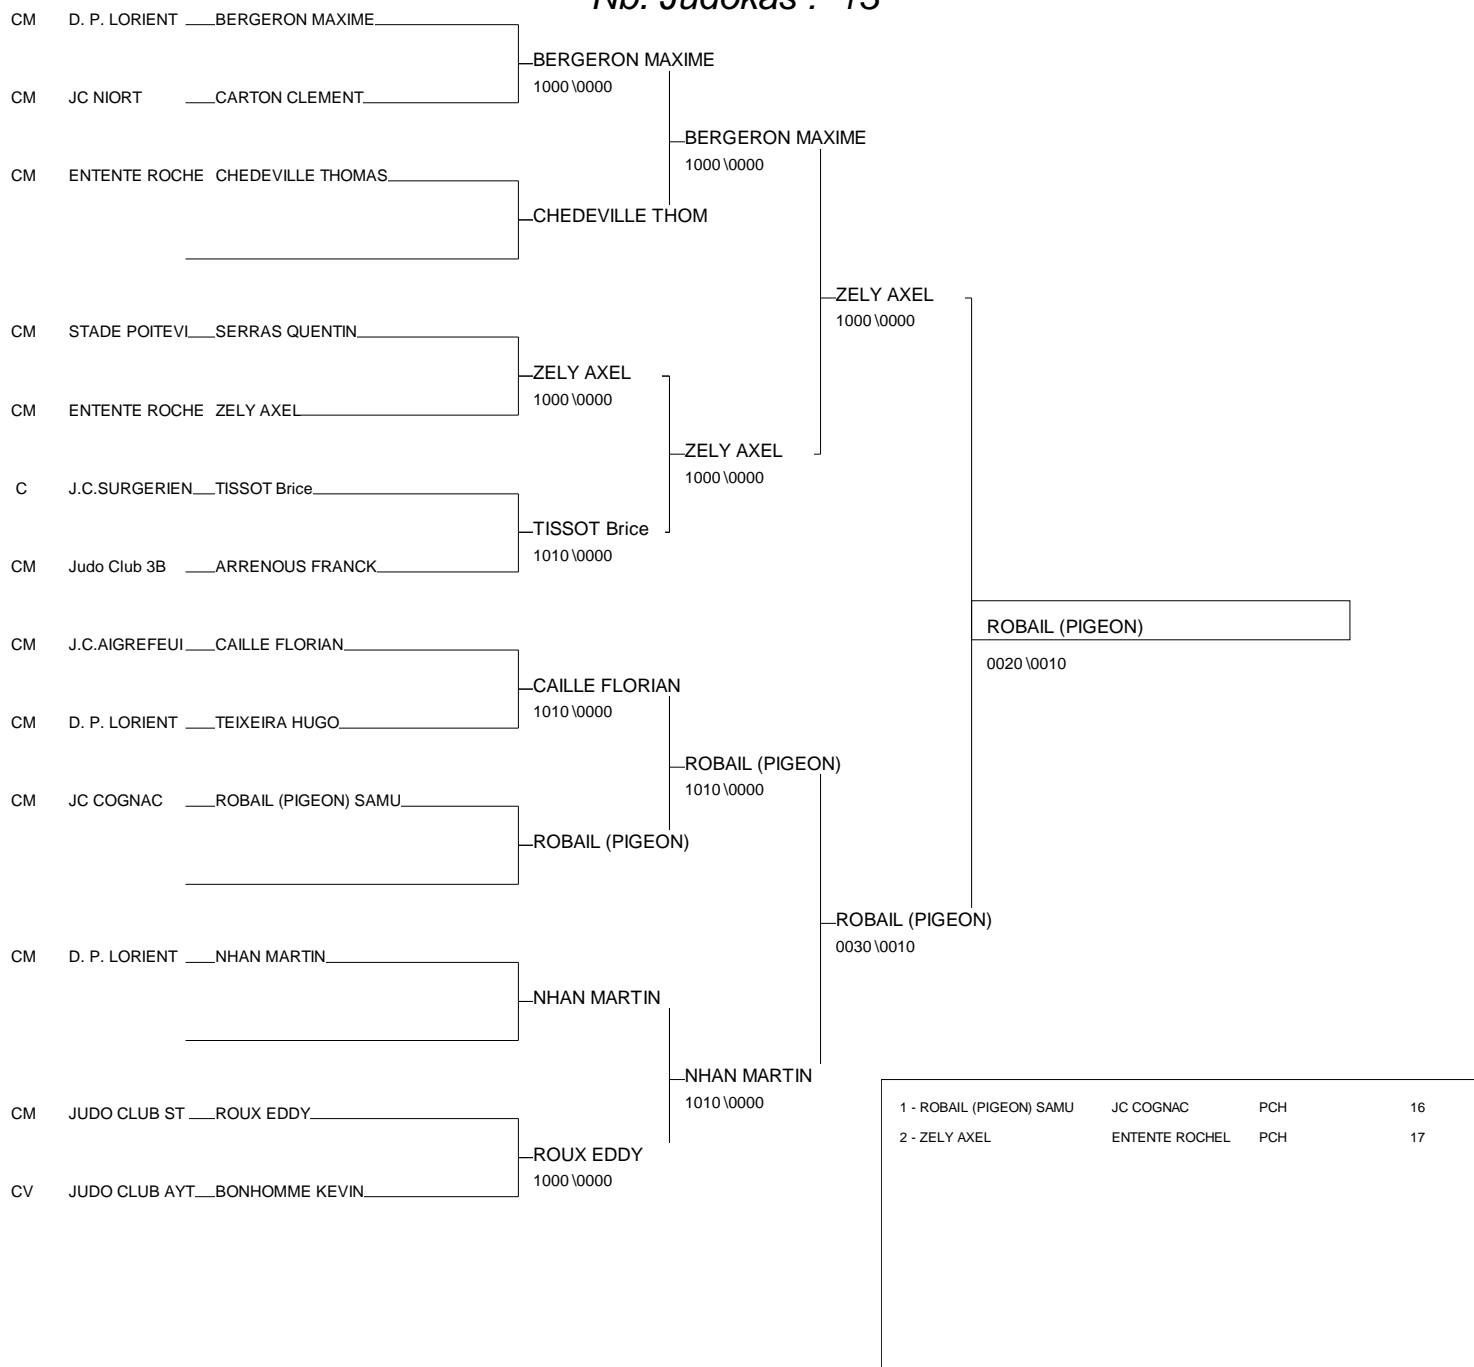

TOURNOI DE ROCHEFORT CADETS

ROCHEFORT 30/10/2010-30/10/2010

Cat. -46

Nb. Judokas : 13

TOURNOI REGIONAL DE ROCHEFORT

TOURNOI DE ROCHEFORT CADETS

ROCHEFORT 30/10/2010-30/10/2010

Cat. -50