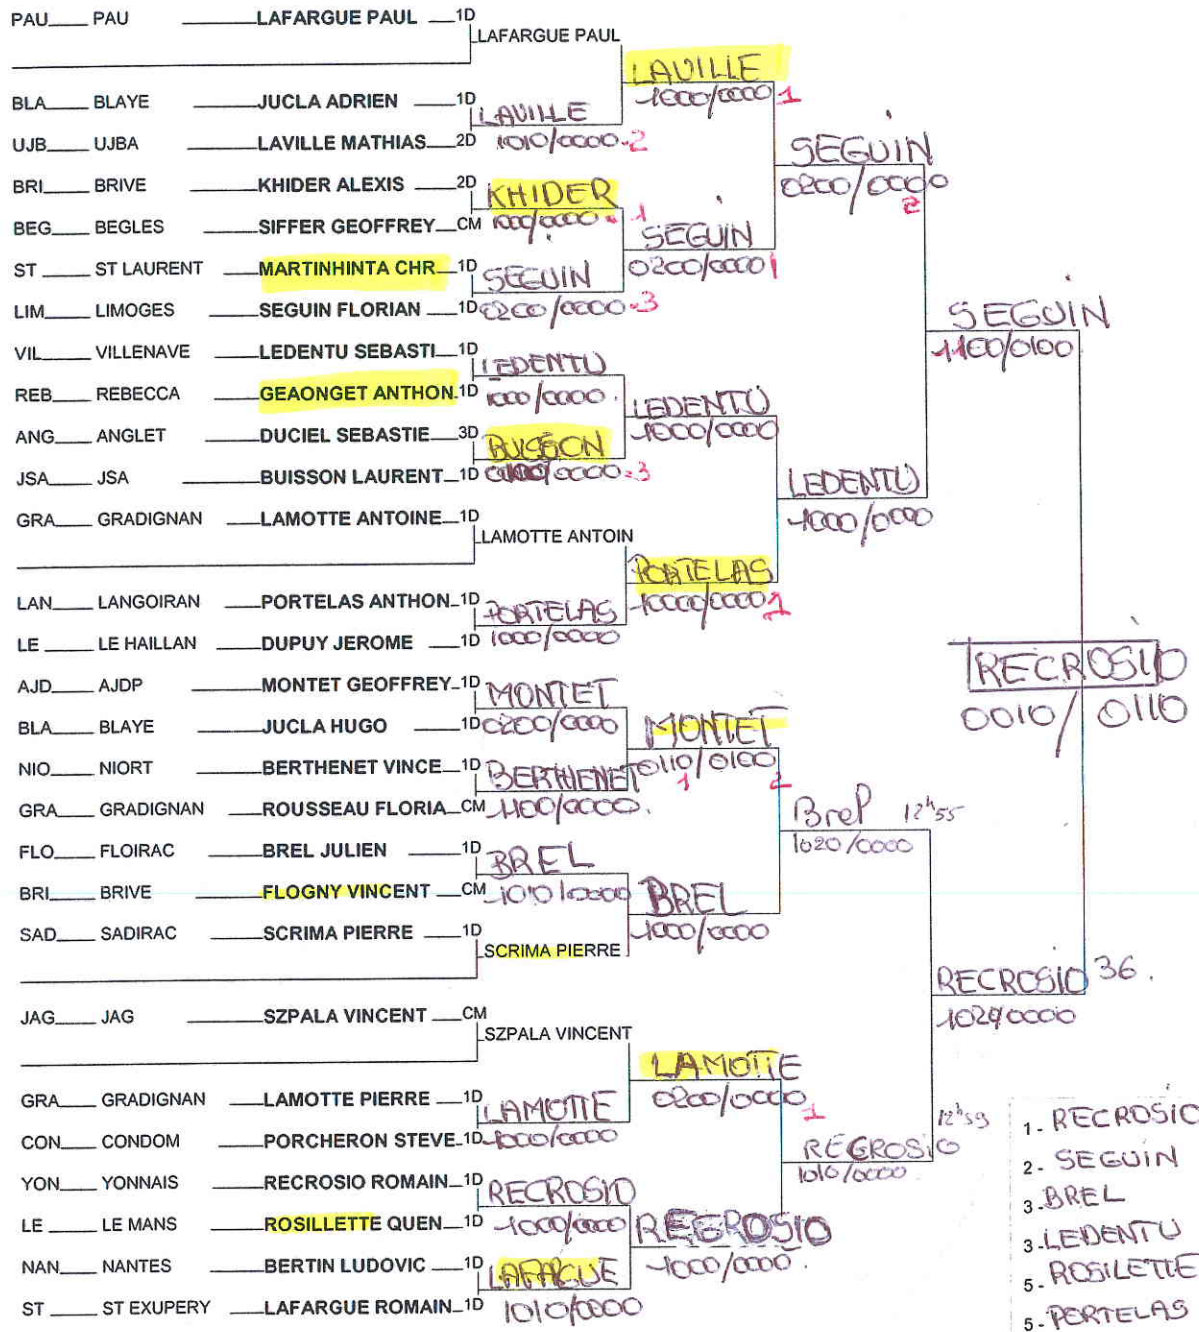

# TOURNOI NATIONAL LORMONT

LORMONT 02/10/2010-02/10/2010

Cat. -60

Nb. Judokas : 25

# TOURNOI LORMONT

3 10 2010

Cat. -66

Nb. Judokas : 28

7  
7  
10

1. RECRÓSIO
2. SEGUIN
3. BREL
3. LEDENTU
5. ROSILLETTE
5. PORTELAS
7. SCRIMA
7. LAVILLE

J.C YONNAIS  
 AJ LIMOGES  
 FLOIRAC  
 VILLENAVE

# TOURNOI NATIONAL LORMONT

LORMONT 02/10/2010-02/10/2010

Cat. -81

Nb. Judokas : 29

1 - GUILLOT-ROSSELOT JC DOJO NANTAIS	PDL	PDL
2 - RATEAU YUKI	A.J.D.Périgord	AQU
3 - VIDALENS KEVIN	ASSM ST MEDARD	AQU
3 - BENOIT YANN	S.G.S.	91
5 - GOUZY THIBAUT	BALMA SAINT EX	MP
5 - GOURONG GAYLOR	A.J.LIMOGES	LIM
7 - HERMANT EMILIE	ECHILLAIS	PCH
7 - ARCHIMBAUD PIERRE A VILLENAVE US	AQU	AQU

*Ordre des combats: 1x2 - 3x4 - 1x3 - 2x4 - 1x4 - 2x3*