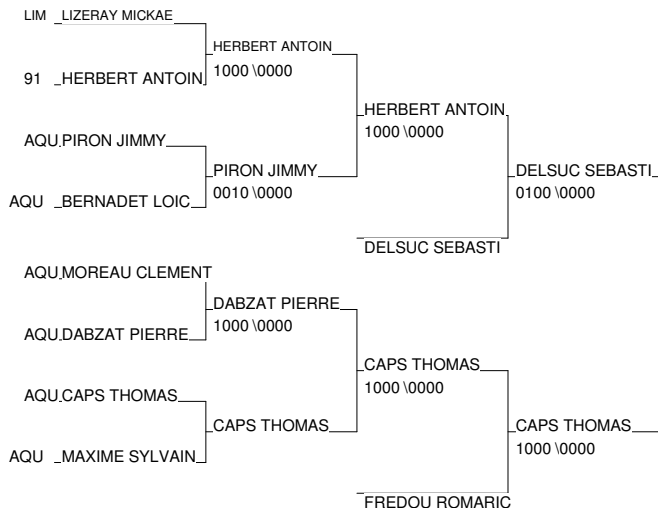

TOURNOI NATIONAL LORMONT

LORMONT 02/10/2010-02/10/2010

Cat. -90

Nb. Judokas : 15