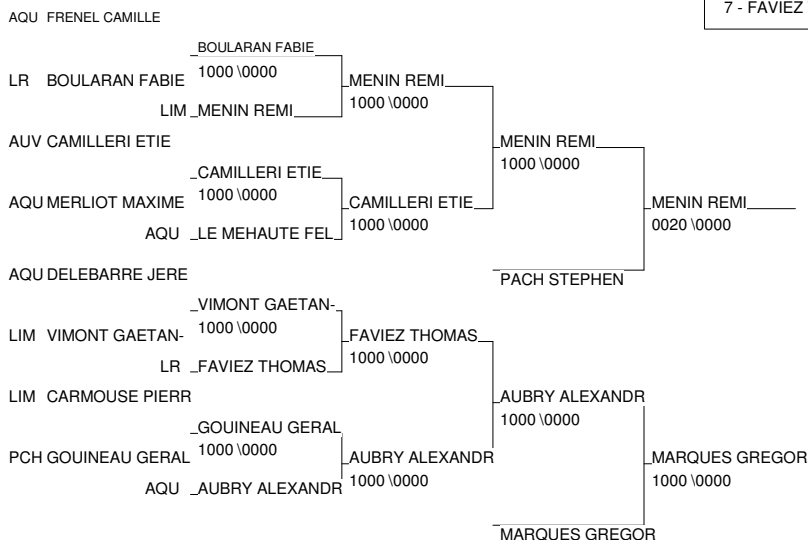

# TOURNOI NATIONAL LORMONT

LORMONT 02/10/2010-02/10/2010

Cat. -60

Nb. Judokas : 25

# TOURNOI LORMONT

3 10 2010

Cat. -66

Nb. Judokas : 28

7  
7  
10

1. RECRÓSIO
2. SEGUIN
3. BREL
3. LEDENTU
5. ROSILLETTE
5. PORTELAS
7. SCRIMA
7. LAVILLE

J.C YONNAIS  
 AJ LIMOGES  
 FLOIRAC  
 VILLENAVE