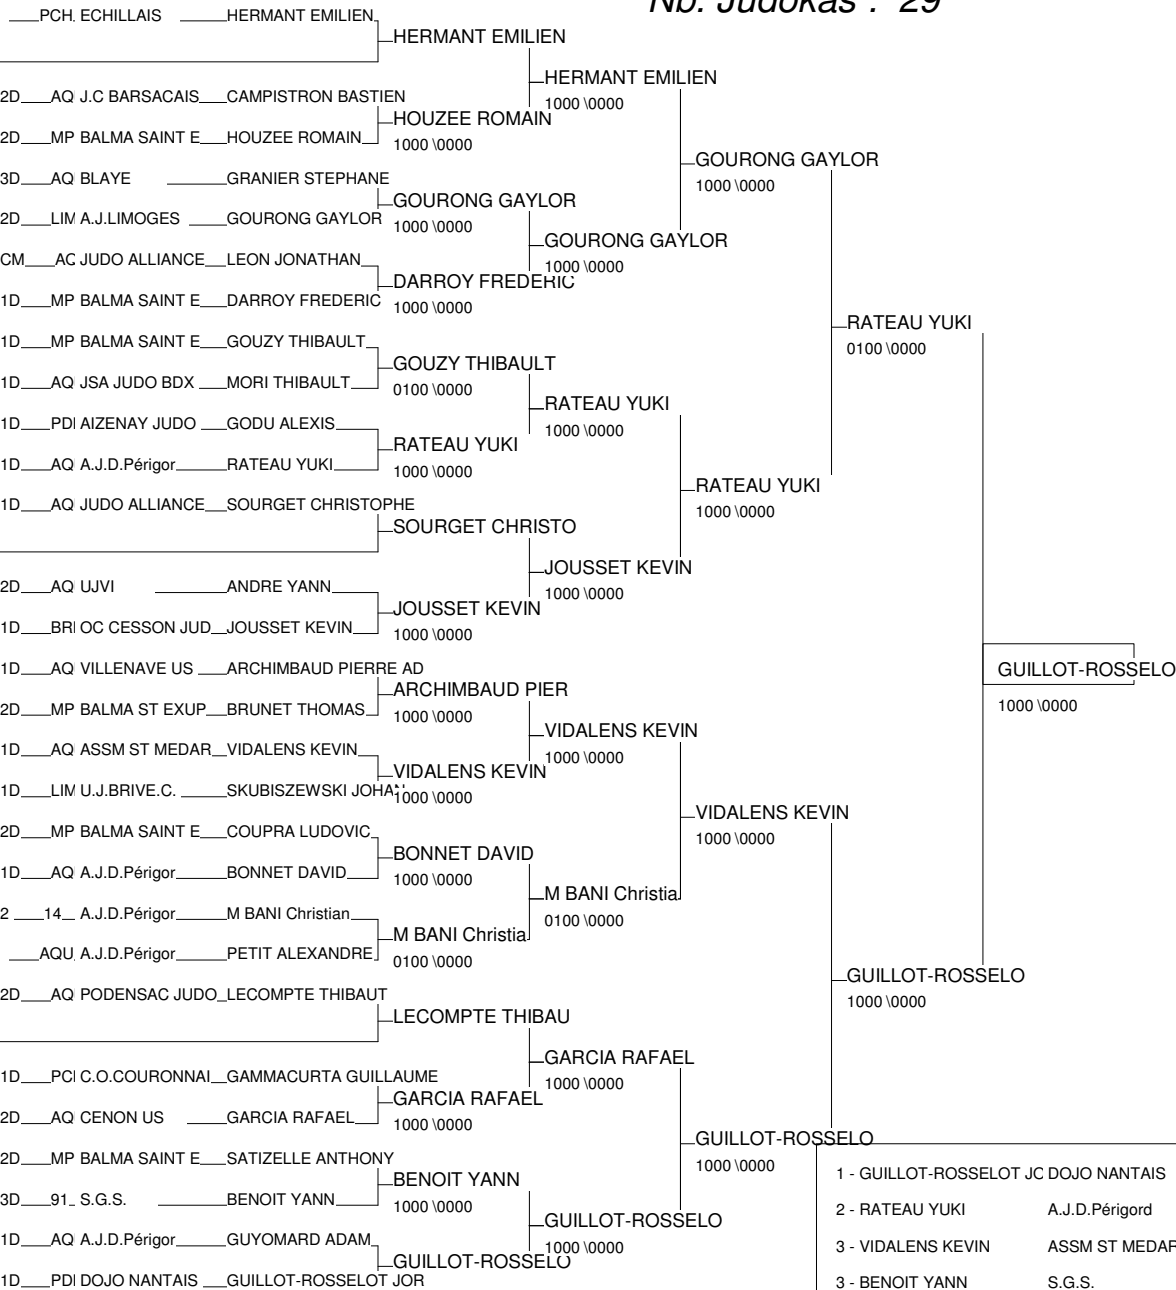

TOURNOI NATIONAL LORMONT

LORMONT 02/10/2010-02/10/2010

Cat. -81

Nb. Judokas : 29