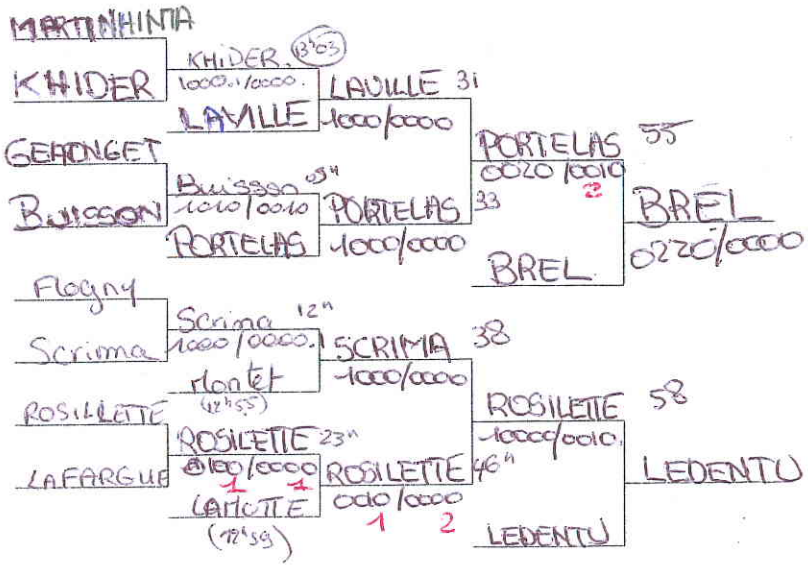

# TOURNOI NATIONAL LORMONT

LORMONT 02/10/2010-02/10/2010

Cat. -60

Nb. Judokas : 25

# TOURNOI LORMONT

3 10 2010

Cat. -66

Nb. Judokas : 28

7  
7  
10

1. RECRÓSIO
2. SEGUIN
3. BREL
3. LEDENTU
5. ROSILLETTE
5. PORTELAS
7. SCRIMA
7. LAVILLE

J.C YONNAIS  
 AJ LIMOGES  
 FLOIRAC  
 VILLENAVE

# TOURNOI NATIONAL LORMONT

LORMONT 02/10/2010-02/10/2010

Cat. -81

Nb. Judokas : 29

1 - GUILLOT-ROSSELOT JC DOJO NANTAIS	PDL	PDL
2 - RATEAU YUKI	A.J.D.Périgord	AQU
3 - VIDALENS KEVIN	ASSM ST MEDARD	AQU
3 - BENOIT YANN	S.G.S.	91
5 - GOUZY THIBAUT	BALMA SAINT EX	MP
5 - GOURONG GAYLOR	A.J.LIMOGES	LIM
7 - HERMANT EMILIE	ECHILLAIS	PCH
7 - ARCHIMBAUD PIERRE A VILLENAVE US	AQU	AQU