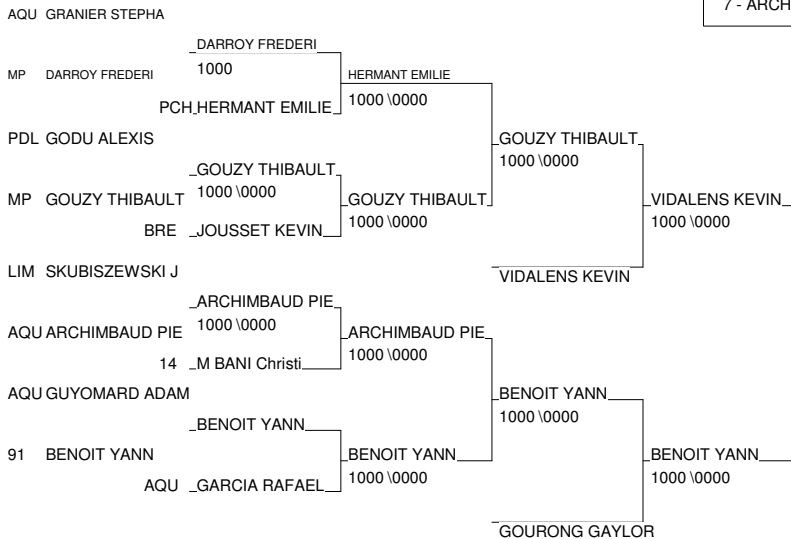

# TOURNOI NATIONAL LORMONT

LORMONT 02/10/2010-02/10/2010

Cat. -81

Nb. Judokas : 29

1 - GUILLOT-ROSSELOT JC DOJO NANTAIS	PDL	PDL
2 - RATEAU YUKI	A.J.D.Périgord	AQU
3 - VIDALENS KEVIN	ASSM ST MEDARD	AQU
3 - BENOIT YANN	S.G.S.	91
5 - GOUZY THIBAUT	BALMA SAINT EX	MP
5 - GOURONG GAYLOR	A.J.LIMOGES	LIM
7 - HERMANT EMILIE	ECHILLAIS	PCH
7 - ARCHIMBAUD PIERRE A VILLENAVE US	AQU	AQU