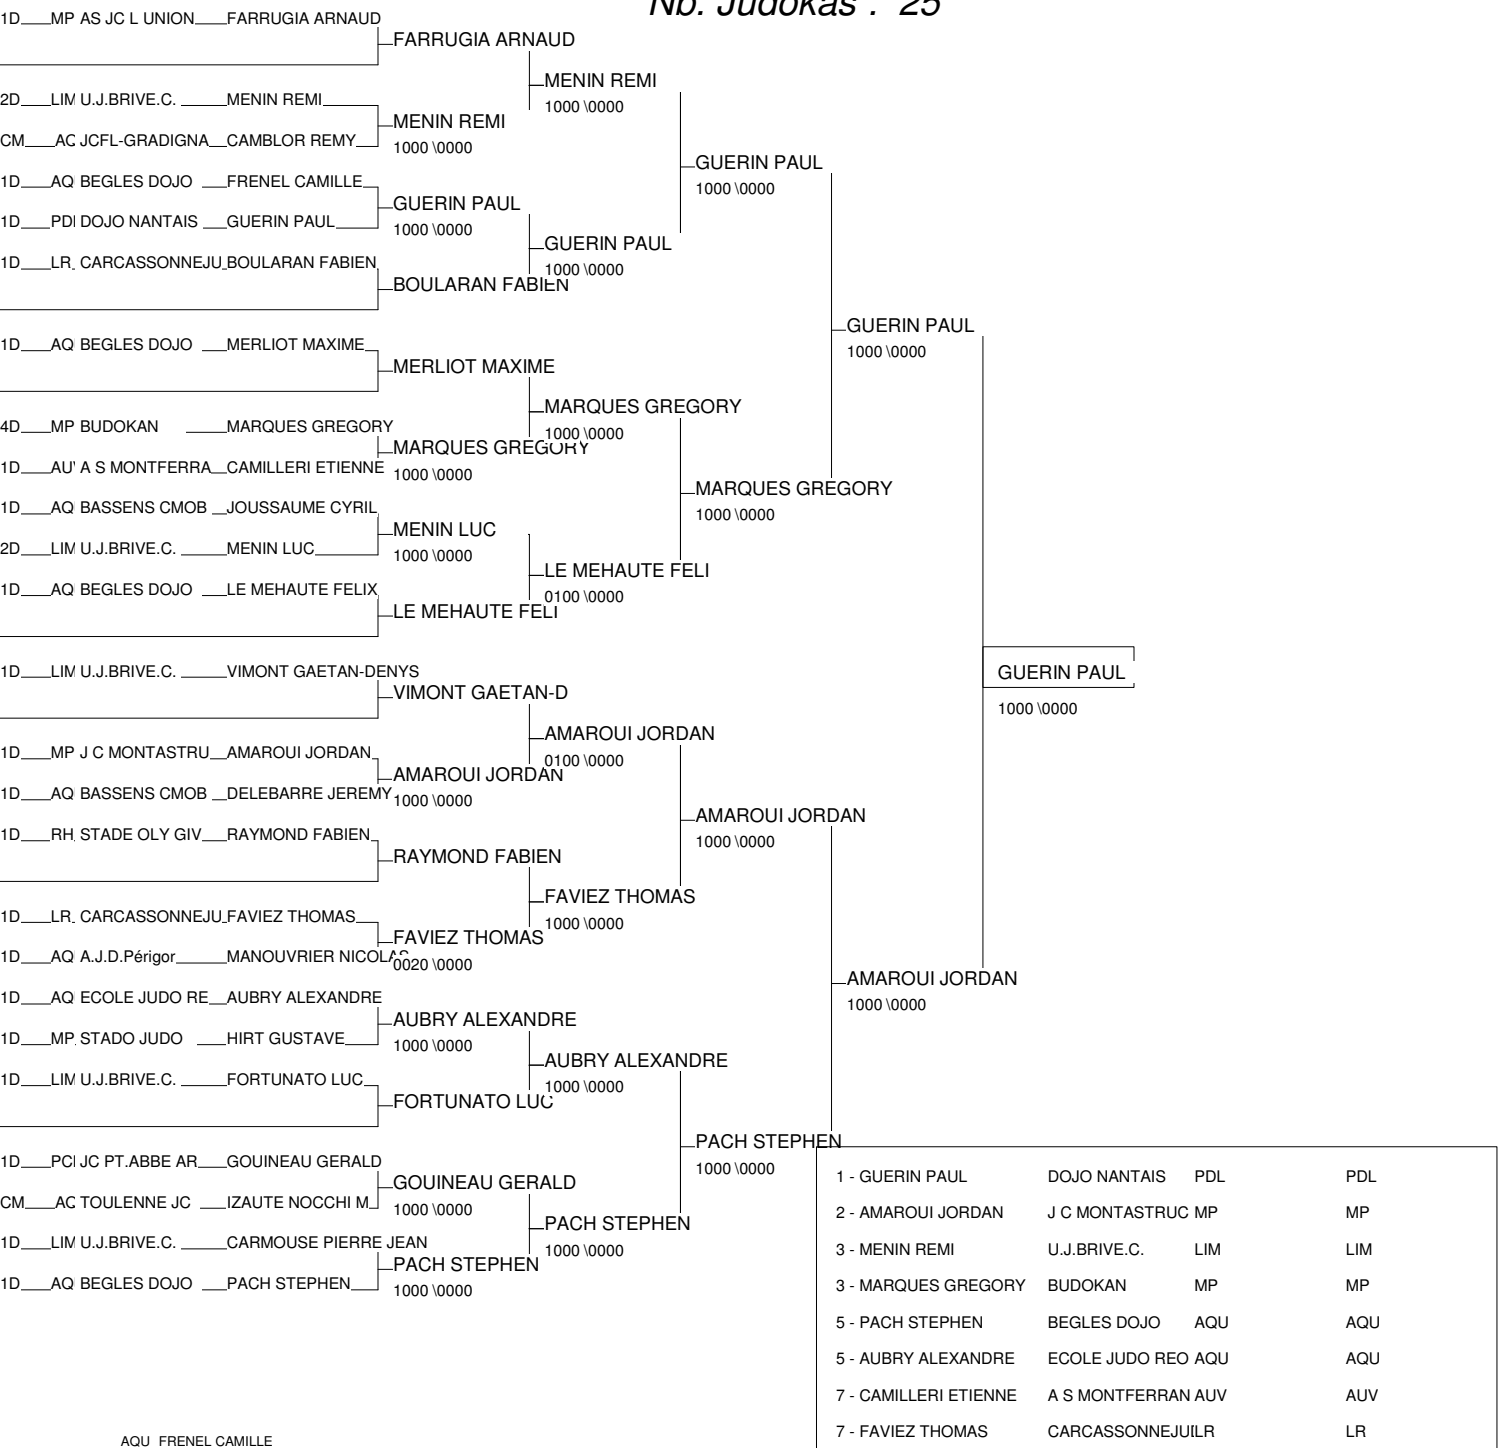

# TOURNOI NATIONAL LORMONT

LORMONT 02/10/2010-02/10/2010

Cat. -60

Nb. Judokas : 25