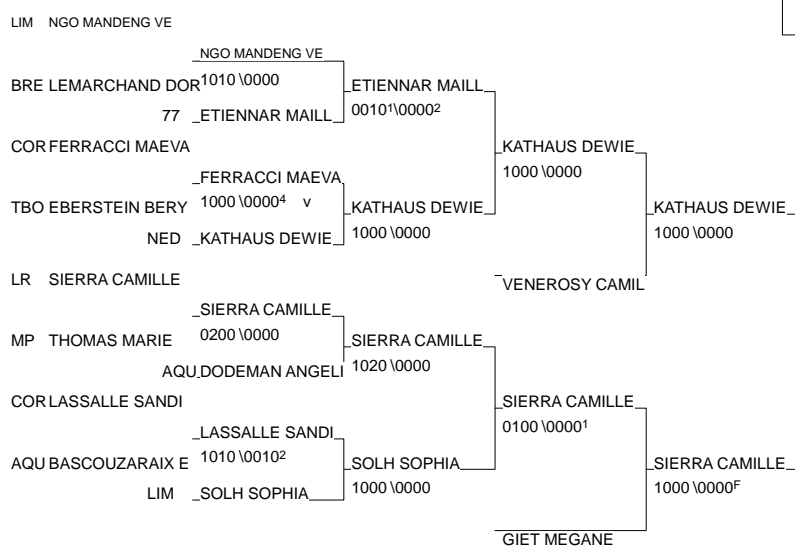

BRE HUARD ANDREA

Tournoi National Cadet(te)s de Limoges

Limoges 23/10/2010-24/10/2010

Cat. -52

Nb. Judokas : 43

1 - WUILLOT CORALINE	J.C.SARREBOURG LOR	LOR
2 - PAULIN MAELLE	ESPERANCE LA B BRE	BRE
3 - KATHAUS DEWIE	AAAAAA NED	NED
3 - SIERRA CAMILLE	JC LITTORAL LR	LR
5 - VENEROSY CAMILLE	JC.LEVROUX TBO	TBO
5 - GIET MEGANE	J3.SPORT.AMILL TBO	TBO
7 - ETIENNAIR MAILLYS	AGPF77 77	77
7 - SOLH SOPHIA	U.J.BRIVE.C. LIM	LIM

1 - HERAULT MARGAUX	USJ86	PCH	PCH
2 - CARRE JULIE	JUDO SPORT ROC	PCH	PCH
3 - DEBOUTIERE MARIANN	U.J.BRIVE.C.	LIM	LIM
3 - HEY MARINE	JC ST GELY	LR	LR
5 - WERNO LAUREANE	CLUB ALLIANCE	NOR	NOR
5 - CIERPISZ MARINE	DC WASQUEHAL	NRD	NRD
7 - FONTAINE MYLENA	PASSIONJUDO35	BRE	BRE
7 - BRU CHLOE	EJT DE MONTAGN	LYO	LYO