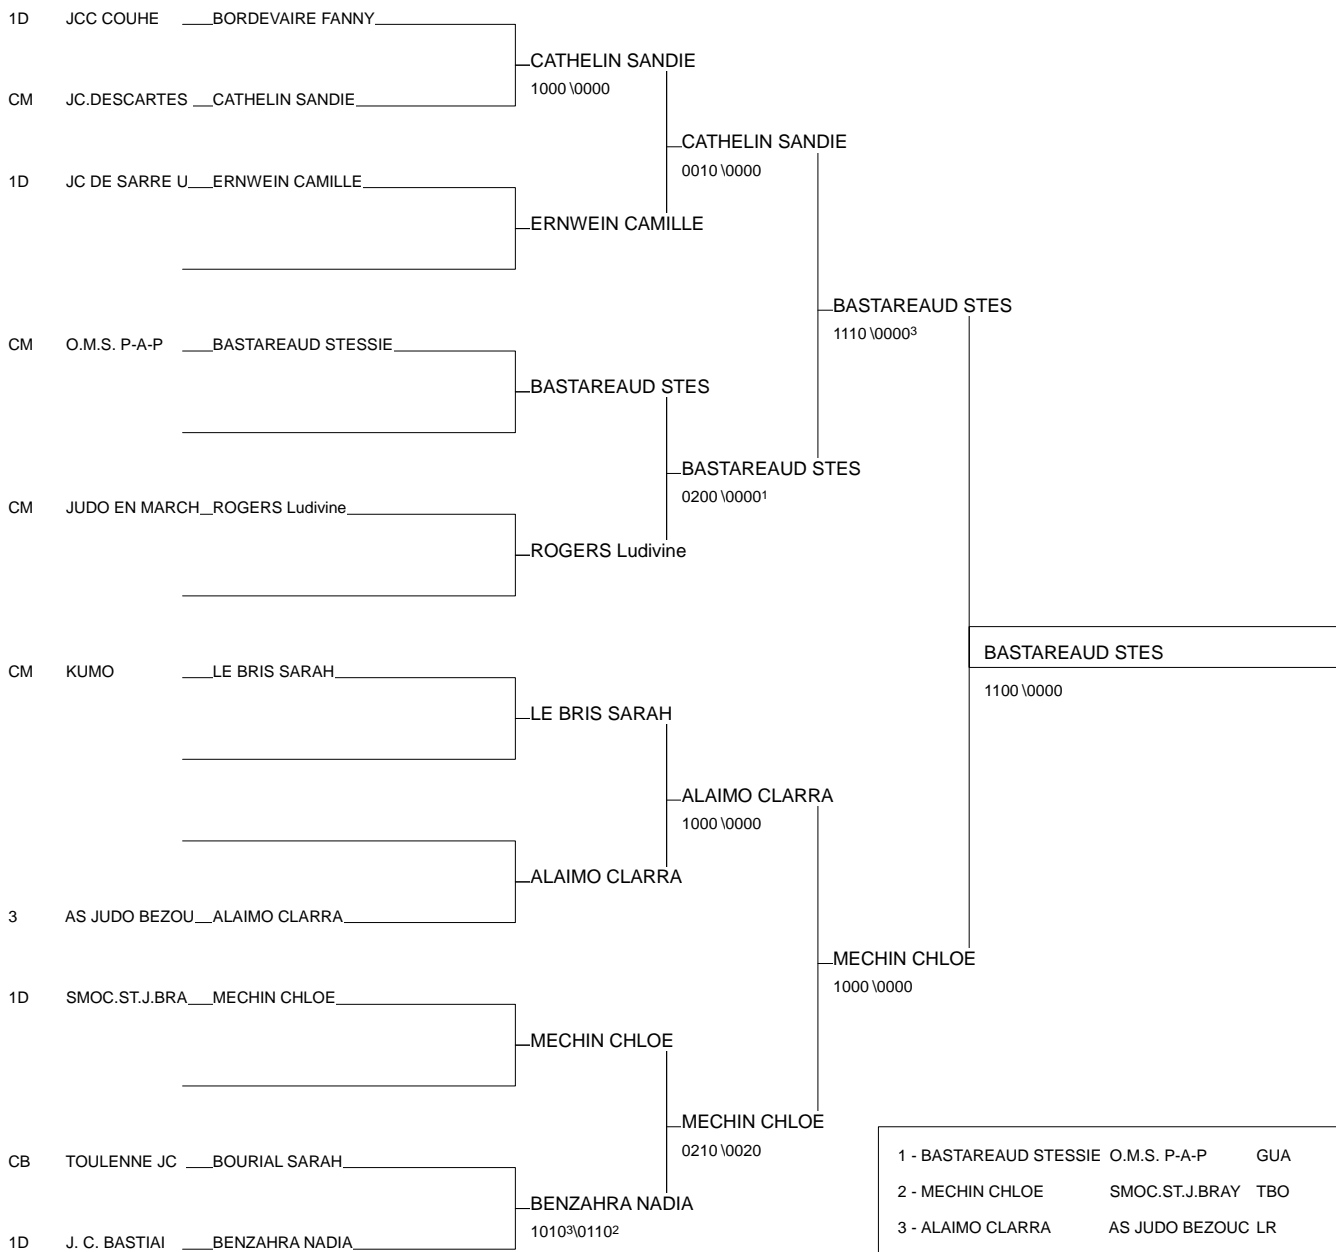

BRE HUARD ANDREA

Tournoi National Cadet(te)s de Limoges

Limoges 23/10/2010-24/10/2010

Cat. -52

Nb. Judokas : 43

1 - WUILLOT CORALINE	J.C.SARREBOURG LOR	LOR
2 - PAULIN MAELLE	ESPERANCE LA B BRE	BRE
3 - KATHAUS DEWIE	AAAAAA NED	NED
3 - SIERRA CAMILLE	JC LITTORAL LR	LR
5 - VENEROSY CAMILLE	JC.LEVROUX TBO	TBO
5 - GIET MEGANE	J3.SPORT.AMILL TBO	TBO
7 - ETIENNAIR MAILLYS	AGPF77 77	77
7 - SOLH SOPHIA	U.J.BRIVE.C. LIM	LIM

1 - HERAULT MARGAUX	USJ86	PCH	PCH
2 - CARRE JULIE	JUDO SPORT ROC	PCH	PCH
3 - DEBOUTIERE MARIANN	U.J.BRIVE.C.	LIM	LIM
3 - HEY MARINE	JC ST GELY	LR	LR
5 - WERNO LAUREANE	CLUB ALLIANCE	NOR	NOR
5 - CIERPISZ MARINE	DC WASQUEHAL	NRD	NRD
7 - FONTAINE MYLENA	PASSIONJUDO35	BRE	BRE
7 - BRU CHLOE	EJT DE MONTAGN	LYO	LYO