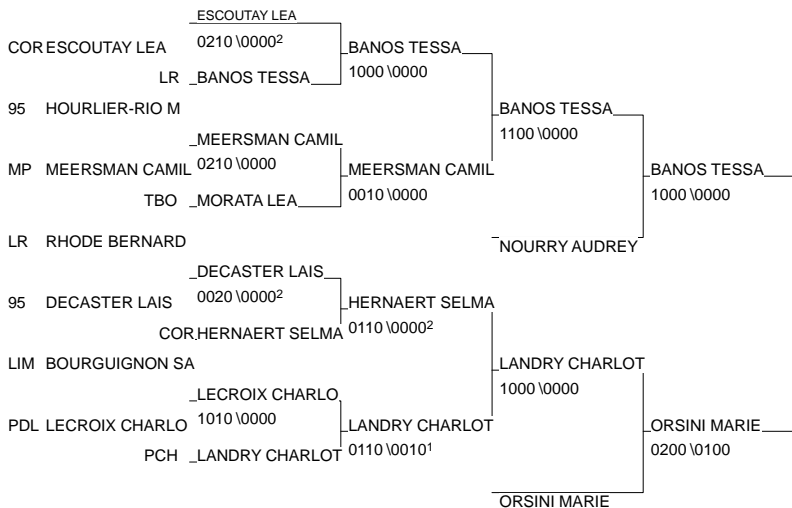

RICHARD BOUCEY

0210 \0000

1 - RICHARD BOUCEY	OCÉAN US VILLAINES J	PDL	PDL
2 - BOLO JOLLY JULIE	AS.CHANCEAUX	TBO	TBO
3 - BANOS TESSA	JC CATALAN	LR	LR
3 - ORSINI MARIE	UNION SPORTIVE	PACA	PAC
5 - NOURRY AUDREY	JUDO CLUB DES	BRE	BRE
5 - LANDRY CHARLOTTE	E JUD ECHILLAI	PCH	PCH
7 - MEERSMAN CAMILLE	J K C L ISLOIS	MP	MP
7 - HERNAERT SELMA	A.JUDOPIETRALB	COR	COR

BRE HUARD ANDREA