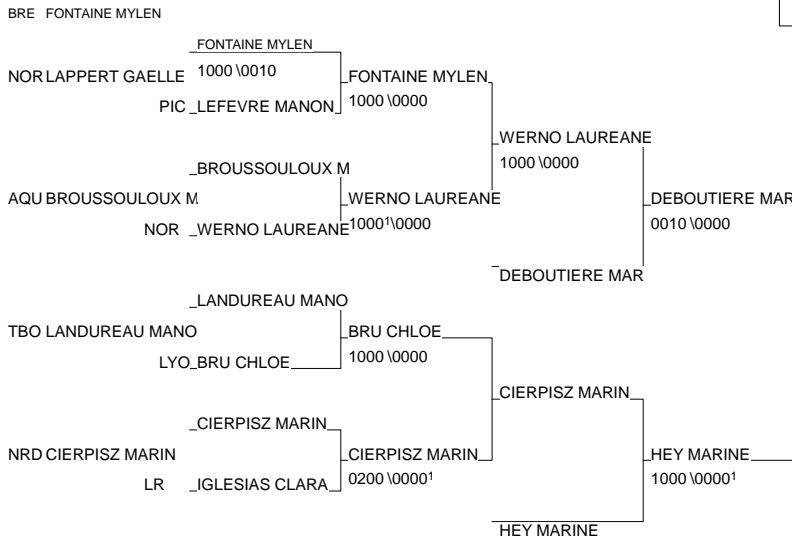

BRE HUARD ANDREA

Tournoi National Cadet(te)s de Limoges

Limoges 23/10/2010-24/10/2010

Cat. -52

Nb. Judokas : 43

1 - WUILLOT CORALINE	J.C.SARREBOURG LOR	LOR
2 - PAULIN MAELLE	ESPERANCE LA B BRE	BRE
3 - KATHAUS DEWIE	AAAAAA NED	NED
3 - SIERRA CAMILLE	JC LITTORAL LR	LR
5 - VENEROSY CAMILLE	JC.LEVROUX TBO	TBO
5 - GIET MEGANE	J3.SPORT.AMILL TBO	TBO
7 - ETIENNAIR MAILLYS	AGPF77 77	77
7 - SOLH SOPHIA	U.J.BRIVE.C. LIM	LIM

1 - HERAULT MARGAUX	USJ86	PCH	PCH
2 - CARRE JULIE	JUDO SPORT ROC	PCH	PCH
3 - DEBOUTIERE MARIANN	U.J.BRIVE.C.	LIM	LIM
3 - HEY MARINE	JC ST GELY	LR	LR
5 - WERNO LAUREANE	CLUB ALLIANCE	NOR	NOR
5 - CIERPISZ MARINE	DC WASQUEHAL	NRD	NRD
7 - FONTAINE MYLENA	PASSIONJUDO35	BRE	BRE
7 - BRU CHLOE	EJT DE MONTAGN	LYO	LYO