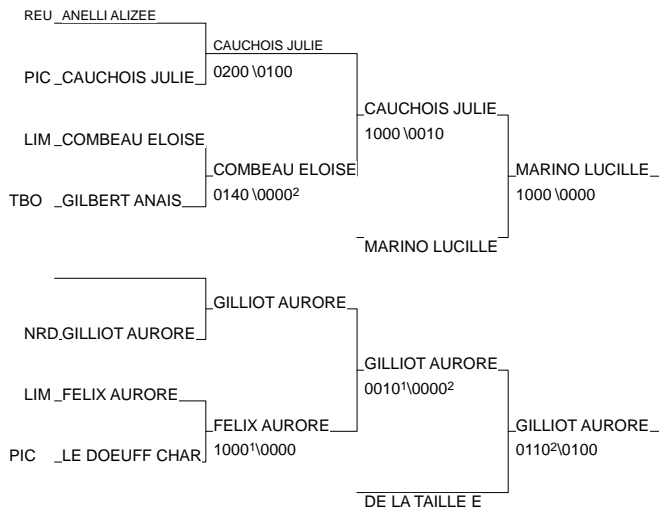

1 - GERNO STEPHANIE	VILLEMOMBLE SP 93	93
2 - BERGER CLEMENCE	U.J.BRIVE.C. LIM	LIM
3 - MARINO LUCILLE	AJ91LM 91	91
3 - GILLIOT AURORE	J. JIU-JITSU C NRD	NRD
5 - CAUCHOIS JULIE	J.C.LACROIX PIC	PIC
5 - DE LA TAILLE ELEONOR	BALMA SAINT EX MP	MP
7 - COMBEAU ELOISE	JC AS ST JUNIE LIM	LIM
7 - FELIX AURORE	JUDO CLUB USSE LIM	LIM