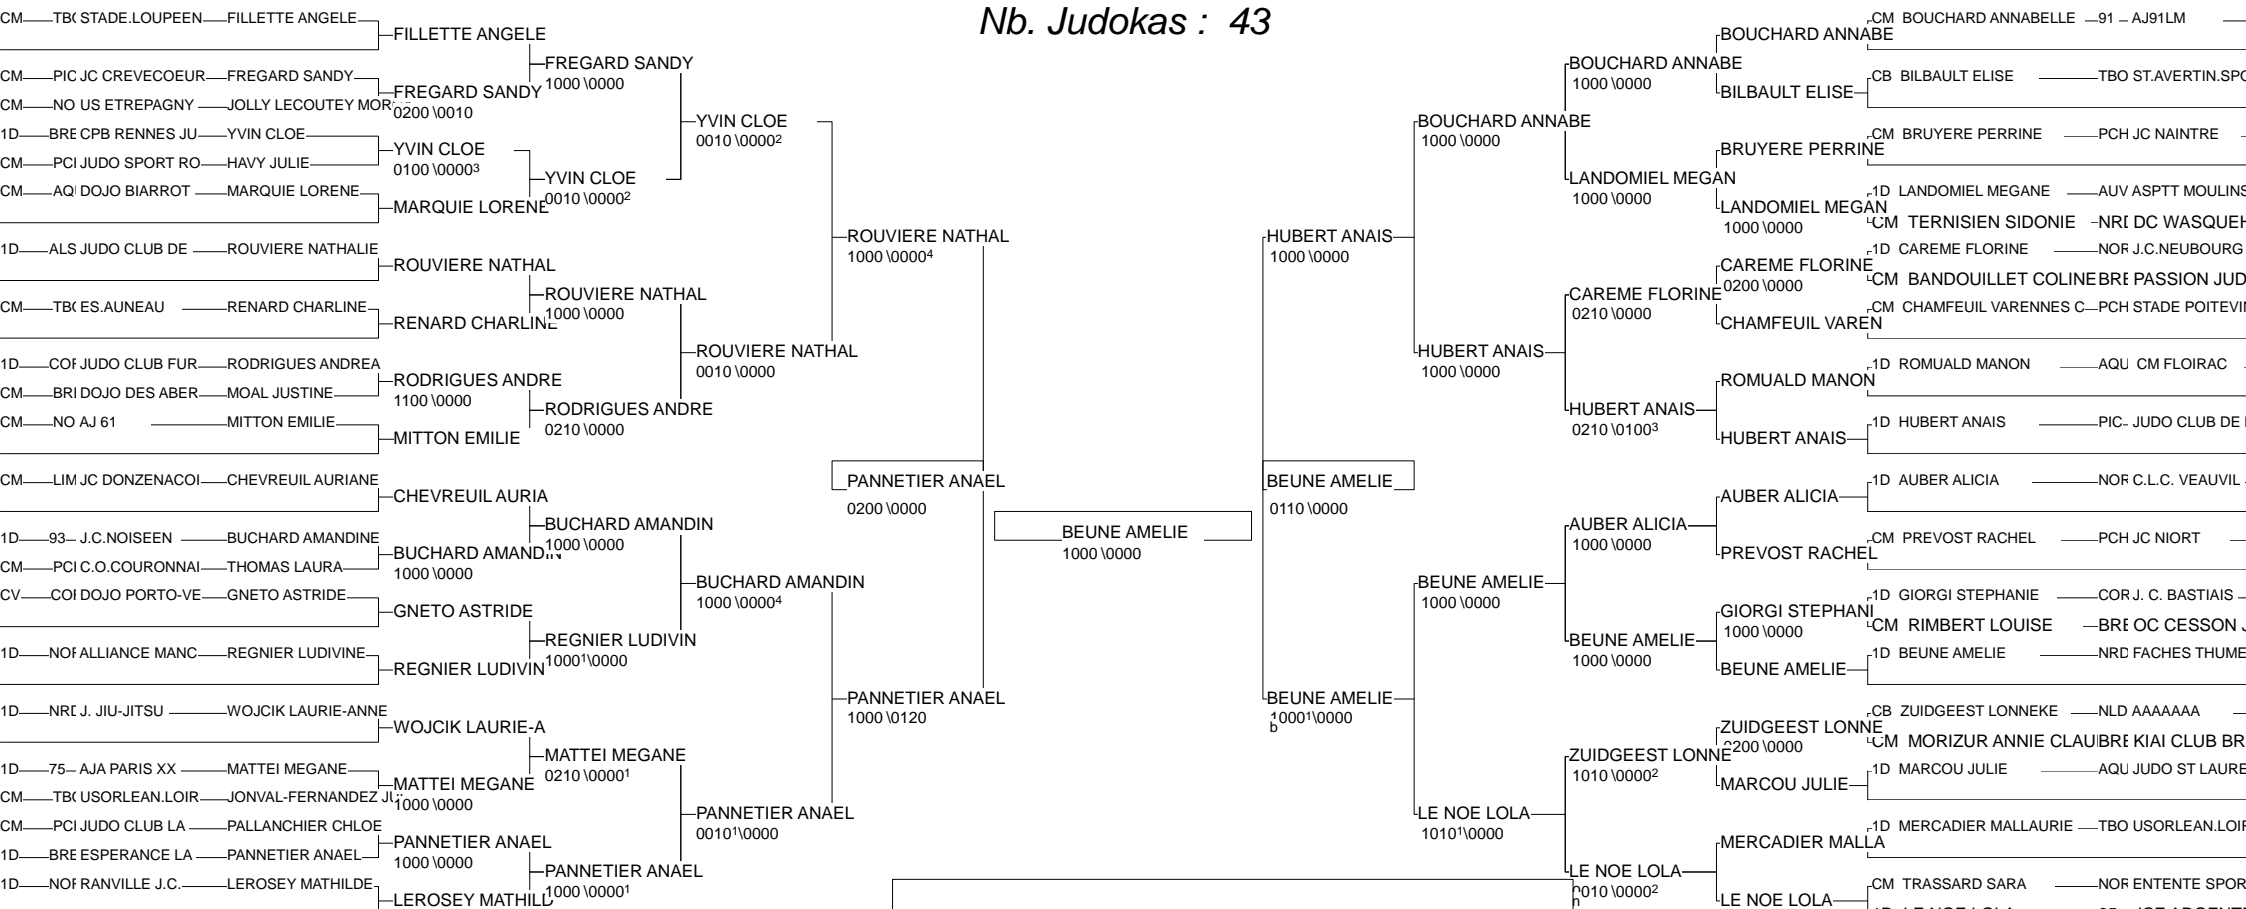

Tournoi National Cadet(te)s de Limoges

Limoges 23/10/2010-24/10/2010

Cat. -52

Nb. Judokas : 43