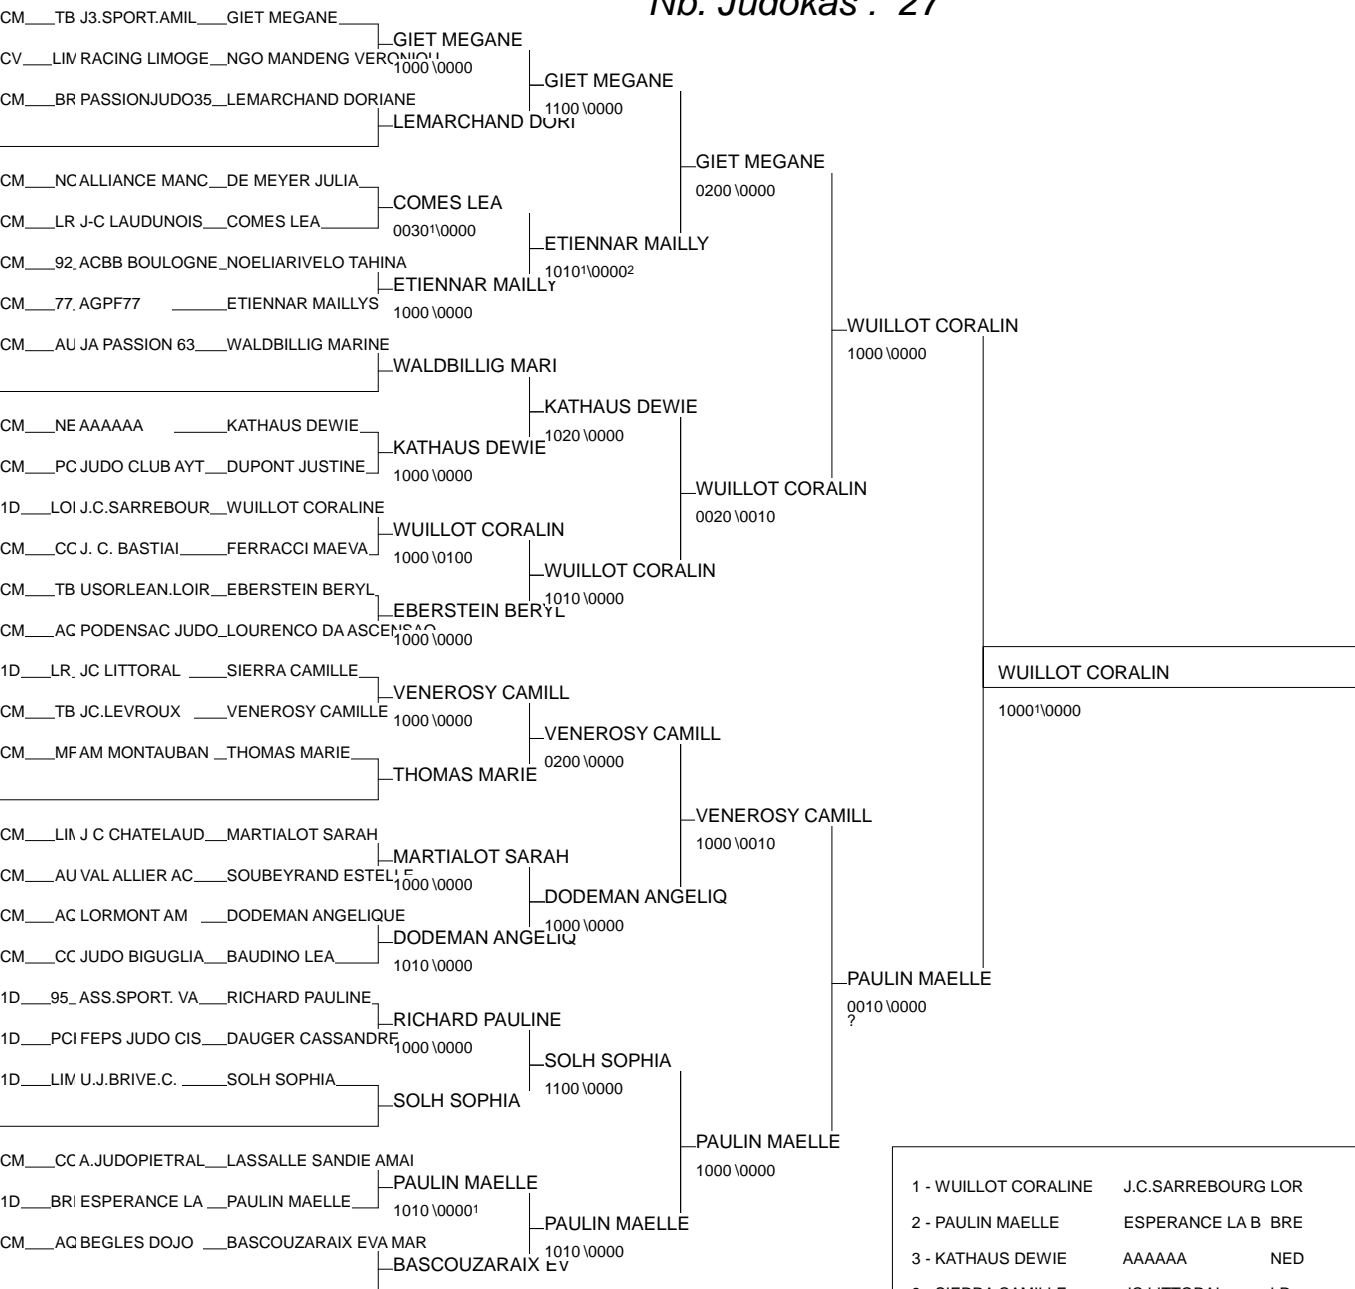

1 - WUILLOT CORALINE	J.C.SARREBOURG LOR	LOR
2 - PAULIN MAELLE	ESPERANCE LA B BRE	BRE
3 - KATHAUS DEWIE	AAAAAA NED	NED
3 - SIERRA CAMILLE	JC LITTORAL LR	LR
5 - VENEROSY CAMILLE	JC.LEVROUX TBO	TBO
5 - GIET MEGANE	J3.SPORT.AMILL TBO	TBO
7 - ETIENNAIR MAILLYS	AGPF77 77	77
7 - SOLH SOPHIA	U.J.BRIVE.C. LIM	LIM