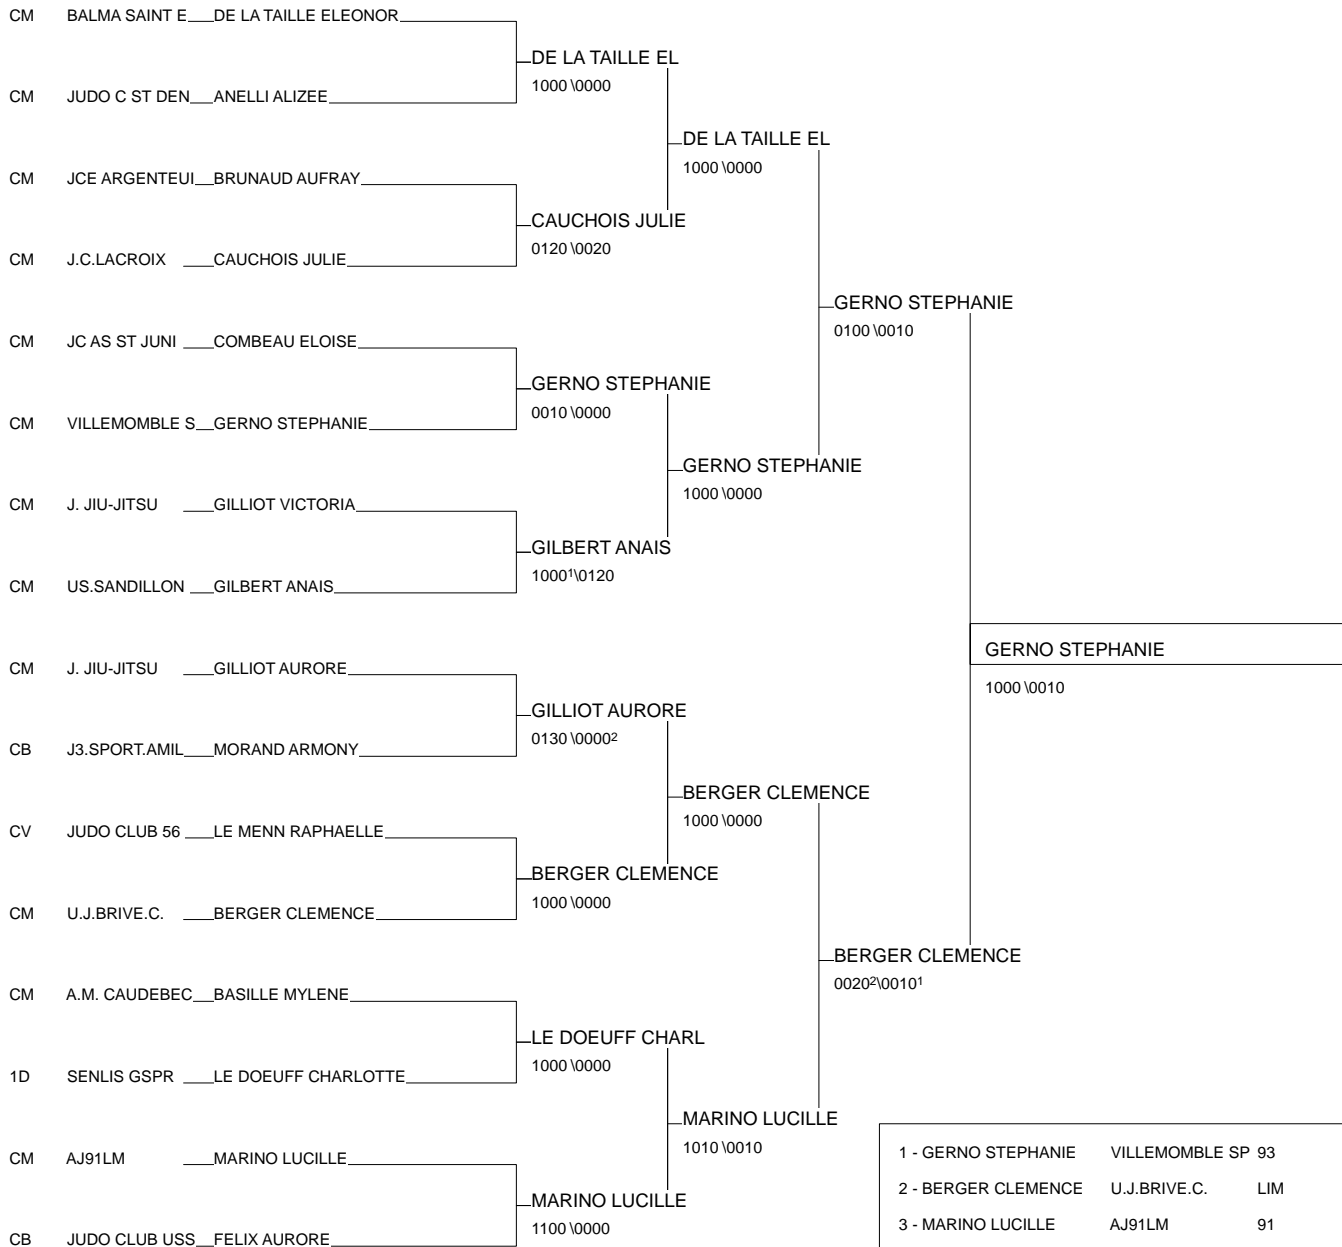

1 - GERNO STEPHANIE	VILLEMOMBLE SP 93	93
2 - BERGER CLEMENCE	U.J.BRIVE.C. LIM	LIM
3 - MARINO LUCILLE	AJ91LM 91	91
3 - GILLIOT AURORE	J. JIU-JITSU C NRD	NRD
5 - CAUCHOIS JULIE	J.C.LACROIX PIC	PIC
5 - DE LA TAILLE ELEONOR	BALMA SAINT EX MP	MP
7 - COMBEAU ELOISE	JC AS ST JUNIE LIM	LIM
7 - FELIX AURORE	JUDO CLUB USSE LIM	LIM