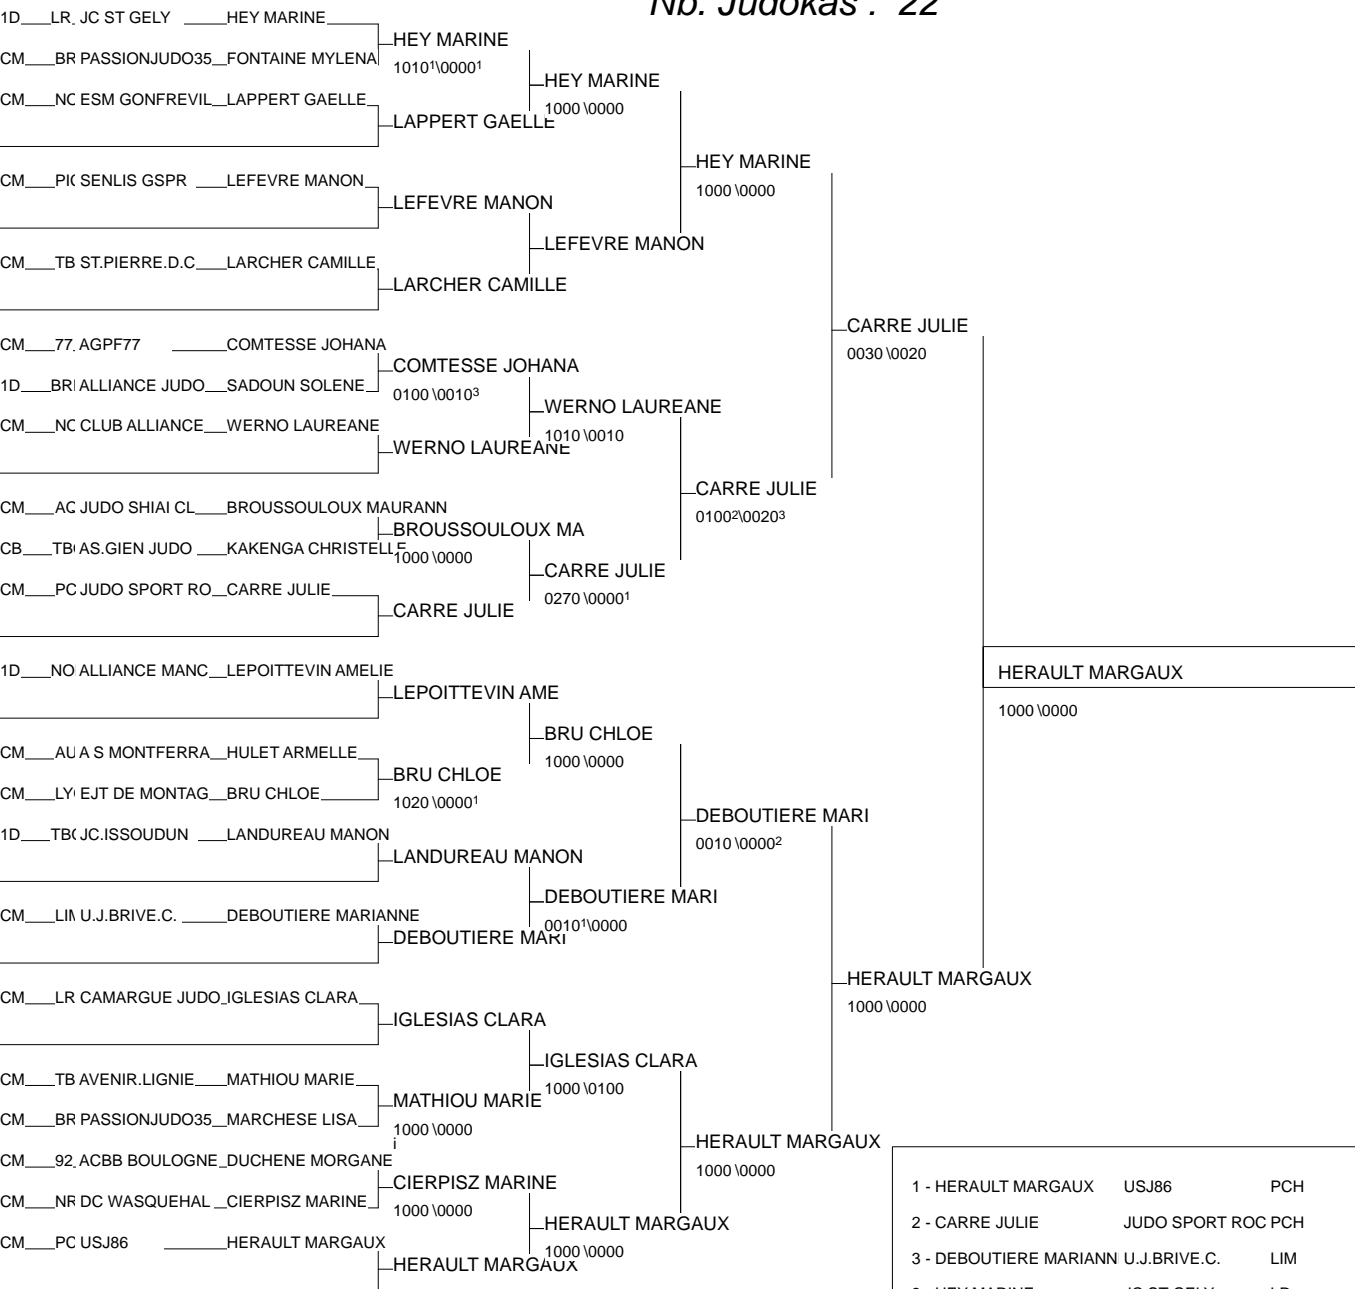

1 - HERAULT MARGAUX	USJ86	PCH	PCH
2 - CARRE JULIE	JUDO SPORT ROC	PCH	PCH
3 - DEBOUTIERE MARIANN	U.J.BRIVE.C.	LIM	LIM
3 - HEY MARINE	JC ST GELY	LR	LR
5 - WERNO LAUREANE	CLUB ALLIANCE	NOR	NOR
5 - CIERPISZ MARINE	DC WASQUEHAL	NRD	NRD
7 - FONTAINE MYLENA	PASSIONJUDO35	BRE	BRE
7 - BRU CHLOE	EJT DE MONTAGN	LYO	LYO