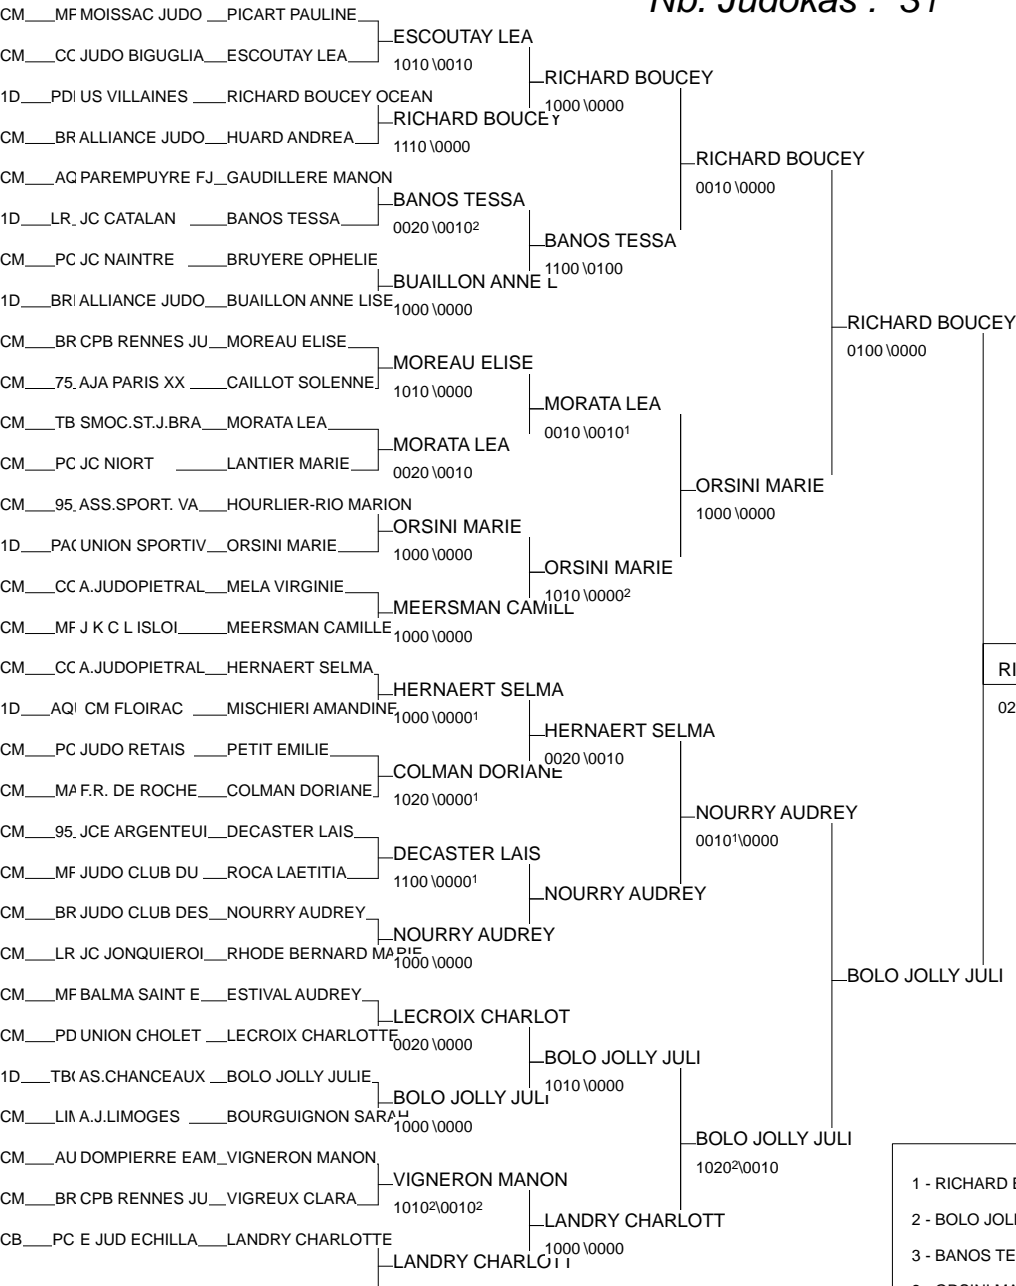

Ligue de Judo du Limousin

Compétition : Tournoi National Cadet(te)s de Limoges

Lieu : Limoges Date : 23-24/10/2010 Poids : -40 kgs

										Résultats Poule A			
Gr.	Reg.	Club	Nom - Prénom		1-2	3-4	1-3	2-4	1-4	2-3	V	Pts	Clt
CM	MP	BALMA SAINT EXU	LECOLLIER LAURA	1	0	0	0	0	0	0	0	0	4
					0000				0000				
CB	REU	JUDO C ST DENIS	DAMOUR ELODIE	2	1	10	0	0	0	0	1	10	3
					1000						0100		
CM	LR	JC O NIMOIS	GRANGAUD MERIEM	3	1	5	1	10	0	0	1	10	1
					0010		1000				1000		
CV	BRE	JUDO CLUB DES M	GENNEVEE FLORA	4	0	0	0	10	1	10	0	20	2
					0000				1010				

							Résultats Poule B						
Gr.	Reg.	Club	Nom - Prénom		1-2	2-3	1-3	V	Pts	Clt			
CM	LYO	DOJO COSTELLOIS	GRANDJEAN NOELLE ROS	1	0	0	1	5	1	5	2		
					0000							0010	
CM	MP	J K C L ISLOIS	ROGE MARINE	2	1	1	1	5	0	0	2	6	1
					0000		0010						
ID	AQU	REBECCA JUDO	JAMAIN JENNIFER	3	0	0	0	0	0	0	0	0	3
							0000 ₁						

1A. GRANGAUD

1 - GERNO STEPHANIE	VILLEMOMBLE SP 93	93
2 - BERGER CLEMENCE	U.J.BRIVE.C. LIM	LIM
3 - MARINO LUCILLE	AJ91LM 91	91
3 - GILLIOT AURORE	J. JIU-JITSU C NRD	NRD
5 - CAUCHOIS JULIE	J.C.LACROIX PIC	PIC
5 - DE LA TAILLE ELEONOR	BALMA SAINT EX MP	MP
7 - COMBEAU ELOISE	JC AS ST JUNIE LIM	LIM
7 - FELIX AURORE	JUDO CLUB USSE LIM	LIM