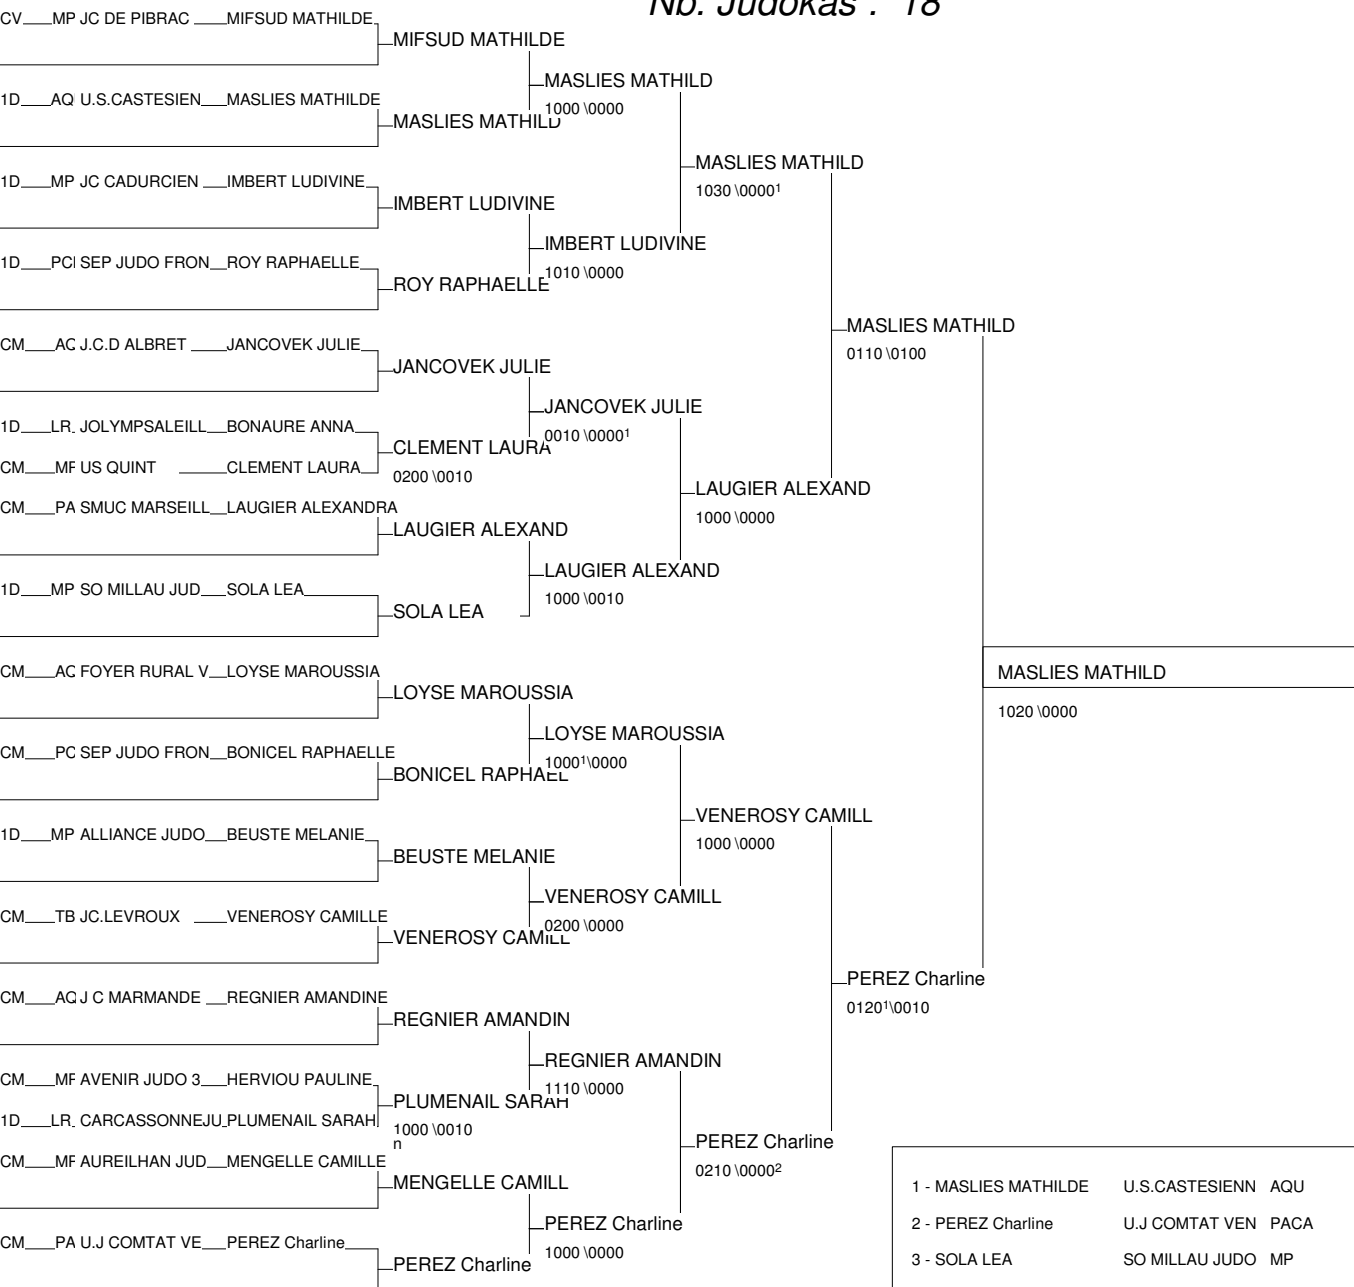

1/2 Finale Trophée LCL Cadet(te)s

Maison du Judo - TOULOUSE 06/03/2010-07/03/2010

Cat. -52

Nb. Judokas : 18