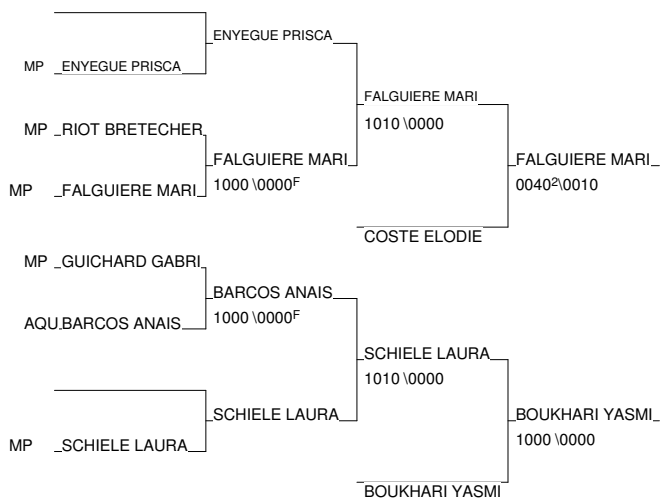

1/2 Finale Trophée LCL Cadet(te)s

Maison du Judo - TOULOUSE 06/03/2010-07/03/2010

Cat. -70

Nb. Judokas : 12

1 - DESTABEAU CORALINE	JUDO CLUB LA T	PCH	PCH
2 - VIGNERON EMILIE	E.A.M.	AUV	AUV
3 - FALGUIERE MARINE	DOJO PINS JUST	MP	MP
3 - BOUKHARI YASMINE	BIAS-JUDO	AQU	AQU
5 - COSTE ELODIE	ST AUBIN MEDOC	AQU	AQU
5 - SCHIELE LAURA	Ours Grisolles	MP	MP
7 - ENYEGUE PRISCA	JC LISLOIS	MP	MP
7 - BARCOS ANAIS	ST GERY GRADIG	AQU	AQU

1/2 Finale Trophée LCL Cadet(te)s

Maison du Judo - TOULOUSE 06/03/2010-07/03/2010

Cat. +70

Nb. Judokas : 6

Poule n°1

CM	MP	MP	DAKHLAOUI MAEVA	BALMA SAINT EXU		1000	0200	2/20	1
CM	AQUAQU		CATARINO MELISS	J.C.VILLENEUVOI	00001		1000	1/10	2
CM	MP	MP	SAINT LO ELODIE	COLOMIERS JUDO	0000	0000		0/0	3