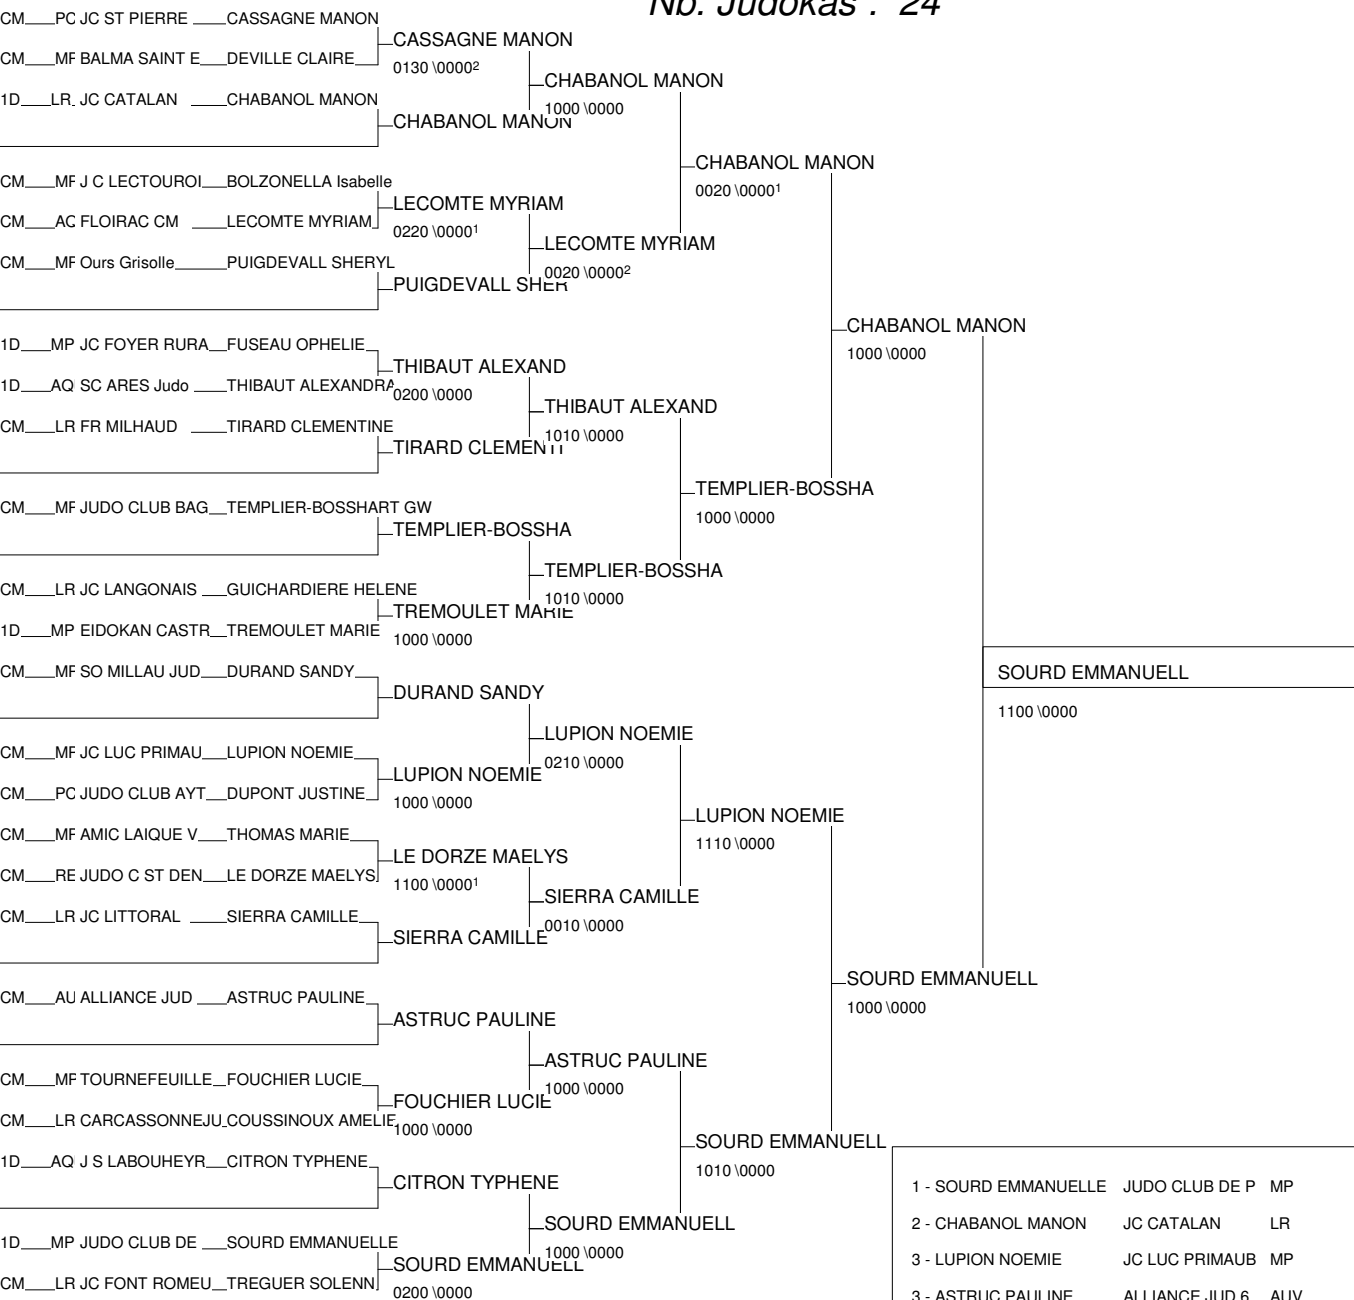

1/2 Finale Trophée LCL Cadet(te)s

Maison du Judo - TOULOUSE 06/03/2010-07/03/2010

Cat. -57

Nb. Judokas : 24