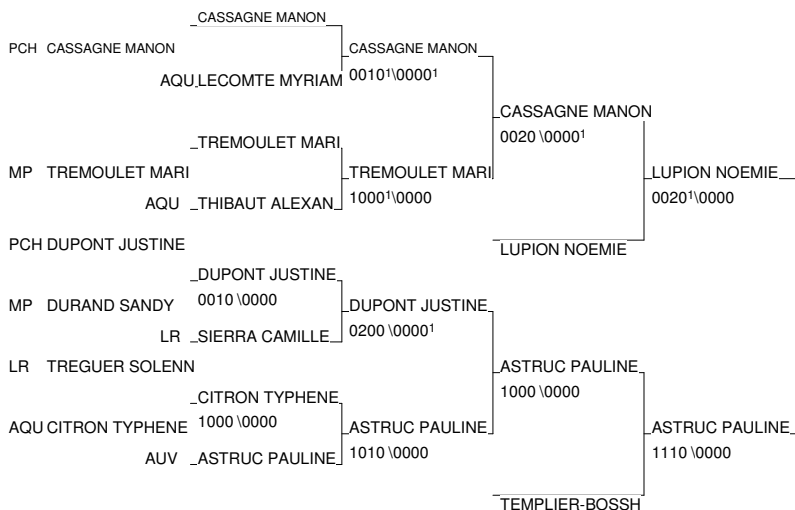

1/2 Finale Trophée LCL Cadet(te)s

Maison du Judo - TOULOUSE 06/03/2010-07/03/2010

Cat. -57

Nb. Judokas : 24

1 - SOURD EMMANUELLE	JUDO CLUB DE P	MP	MP
2 - CHABANOL MANON	JC CATALAN	LR	LR
3 - LUPION NOEMIE	JC LUC PRIMAUB	MP	MP
3 - ASTRUC PAULINE	ALLIANCE JUD 6	AUV	AUV
5 - CASSAGNE MANON	JC ST PIERRE O	PCH	PCH
5 - TEMPLIER-BOSSHART	JUDO CLUB BAGN	MP	MP
7 - TREMOULET MARIE	EIDOKAN CASTRE	MP	MP
7 - DUPONT JUSTINE	JUDO CLUB AYTR	PCH	PCH