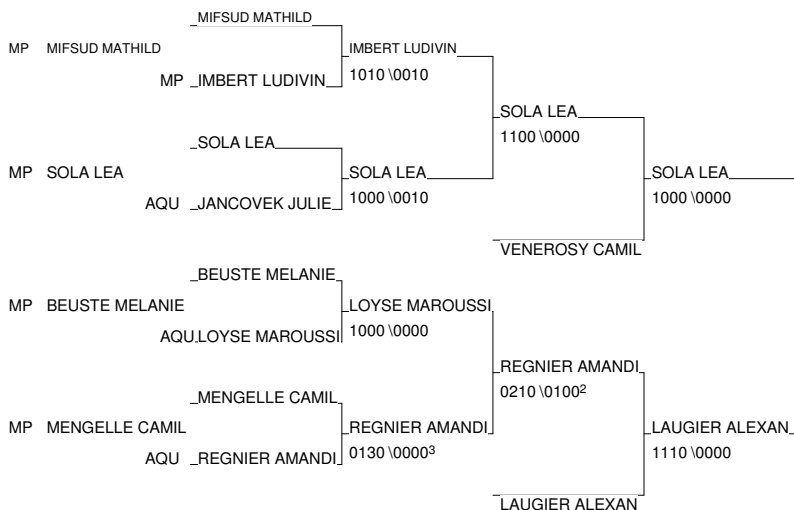

1/2 Finale Trophée LCL Cadet(te)s

Maison du Judo - TOULOUSE 06/03/2010-07/03/2010

Cat. -52

Nb. Judokas : 18

1 - MASLIES MATHILDE	U.S.CASTESIEN AQU	AQU
2 - PEREZ Charline	U.J COMTAT VEN PACA	PAC
3 - SOLA LEA	SO MILLAU JUDO MP	MP
3 - LAUGIER ALEXANDRA	SMUC MARSEILLE PACA	PAC
5 - VENEROSY CAMILLE	JC.LEVROUX TBO	TBO
5 - REGNIER AMANDINE	J C MARMANDE AQU	AQU
7 - IMBERT LUDIVINE	JC CADURCIEN MP	MP
7 - LOYSE MAROUSSIA	FOYER RURAL VI AQU	AQU

1/2 Finale Trophée LCL Cadet(te)s

Maison du Judo - TOULOUSE 06/03/2010-07/03/2010

Cat. -57

Nb. Judokas : 24

1 - SOURD EMMANUELLE	JUDO CLUB DE P	MP	MP
2 - CHABANOL MANON	JC CATALAN	LR	LR
3 - LUPION NOEMIE	JC LUC PRIMAUB	MP	MP
3 - ASTRUC PAULINE	ALLIANCE JUD 6	AUV	AUV
5 - CASSAGNE MANON	JC ST PIERRE O	PCH	PCH
5 - TEMPLIER-BOSSHART	JUDO CLUB BAGN	MP	MP
7 - TREMOULET MARIE	EIDOKAN CASTRE	MP	MP
7 - DUPONT JUSTINE	JUDO CLUB AYTR	PCH	PCH