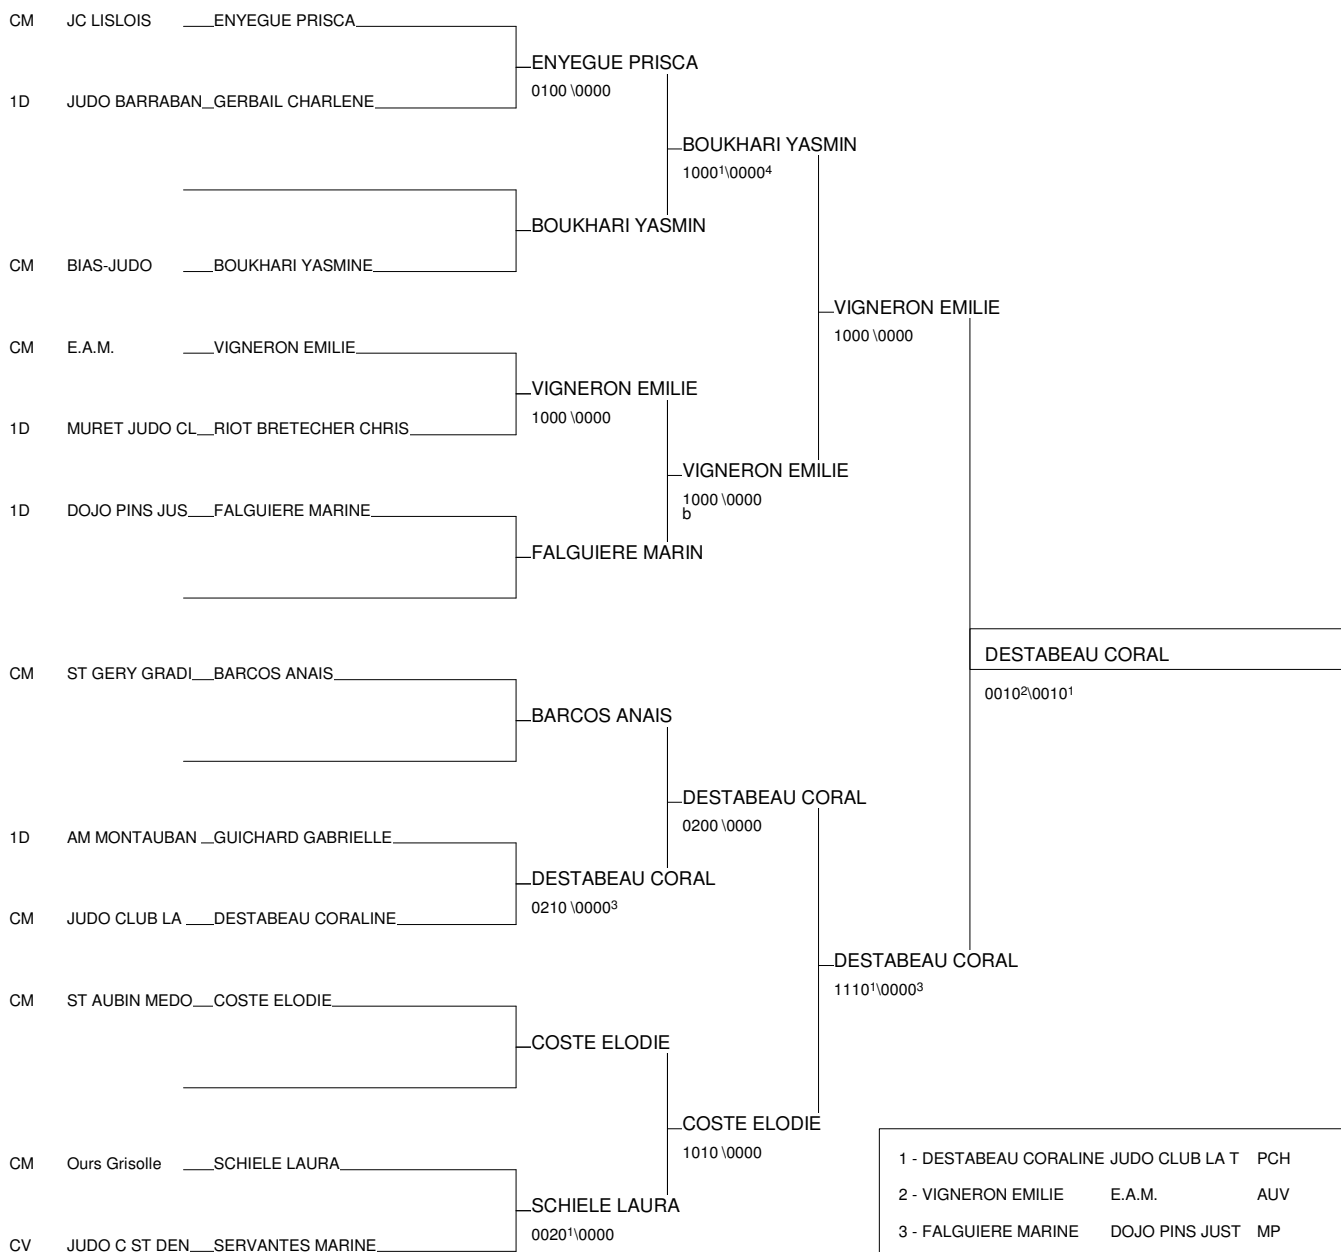

1/2 Finale Trophée LCL Cadet(te)s

Maison du Judo - TOULOUSE 06/03/2010-07/03/2010

Cat. -70

Nb. Judokas : 12