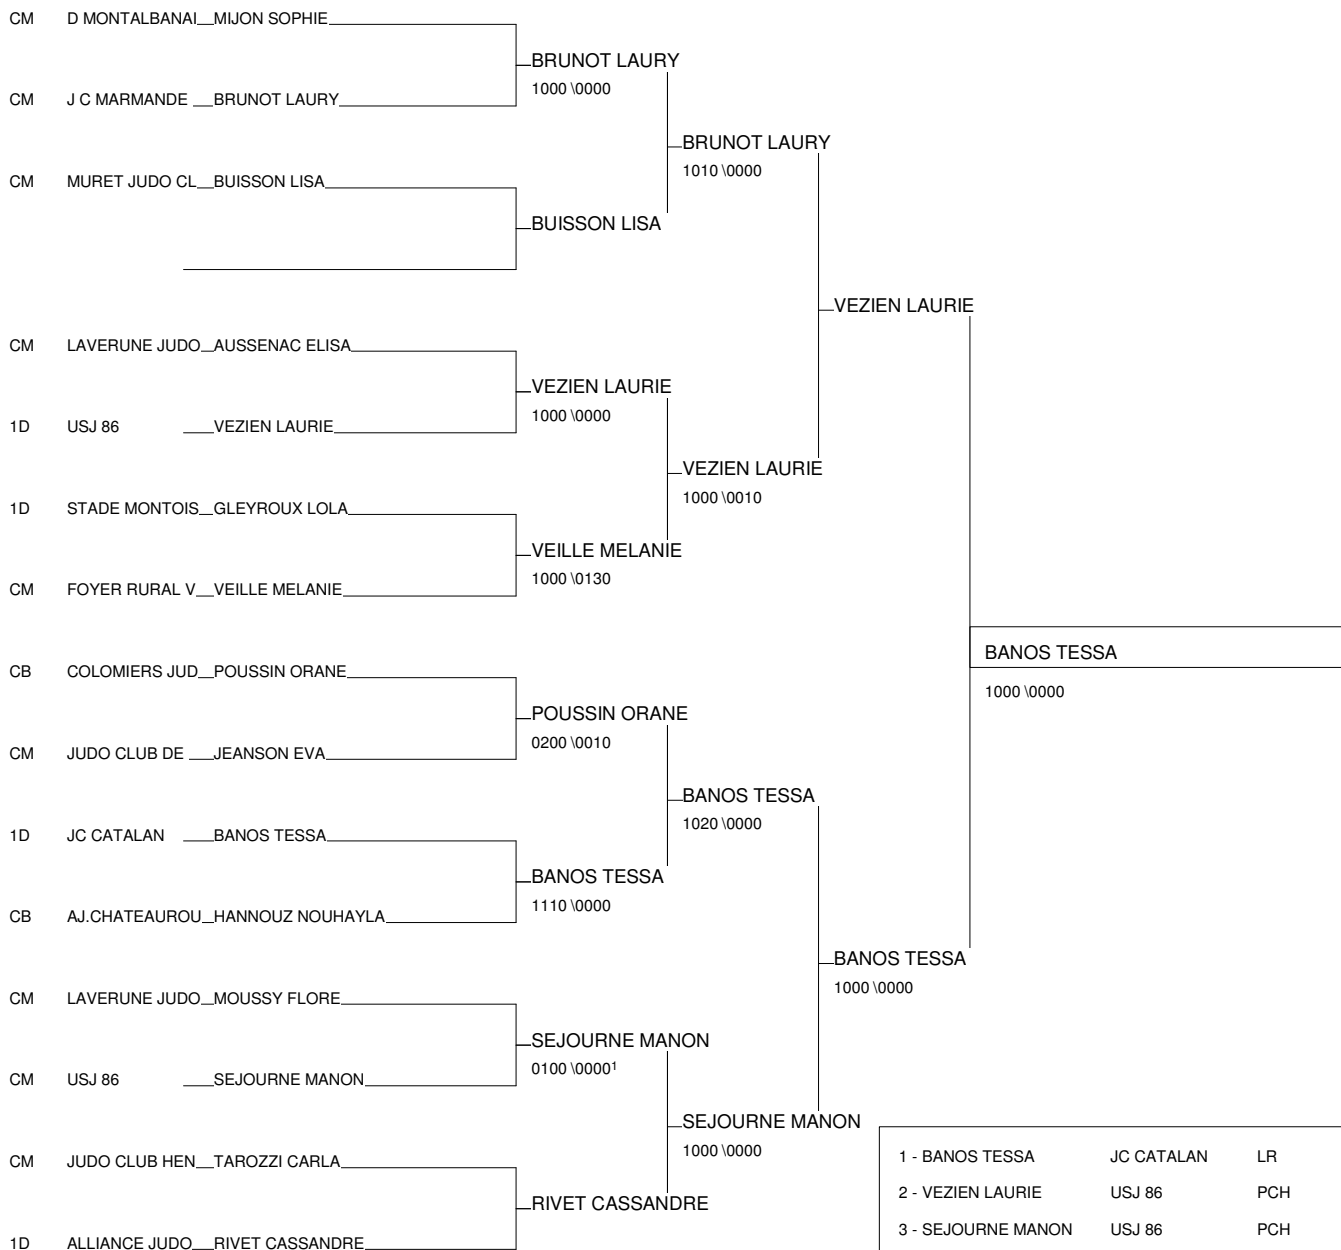

1/2 Finale Trophée LCL Cadet(te)s

Maison du Judo - TOULOUSE 06/03/2010-07/03/2010

Cat. -48

Nb. Judokas : 15