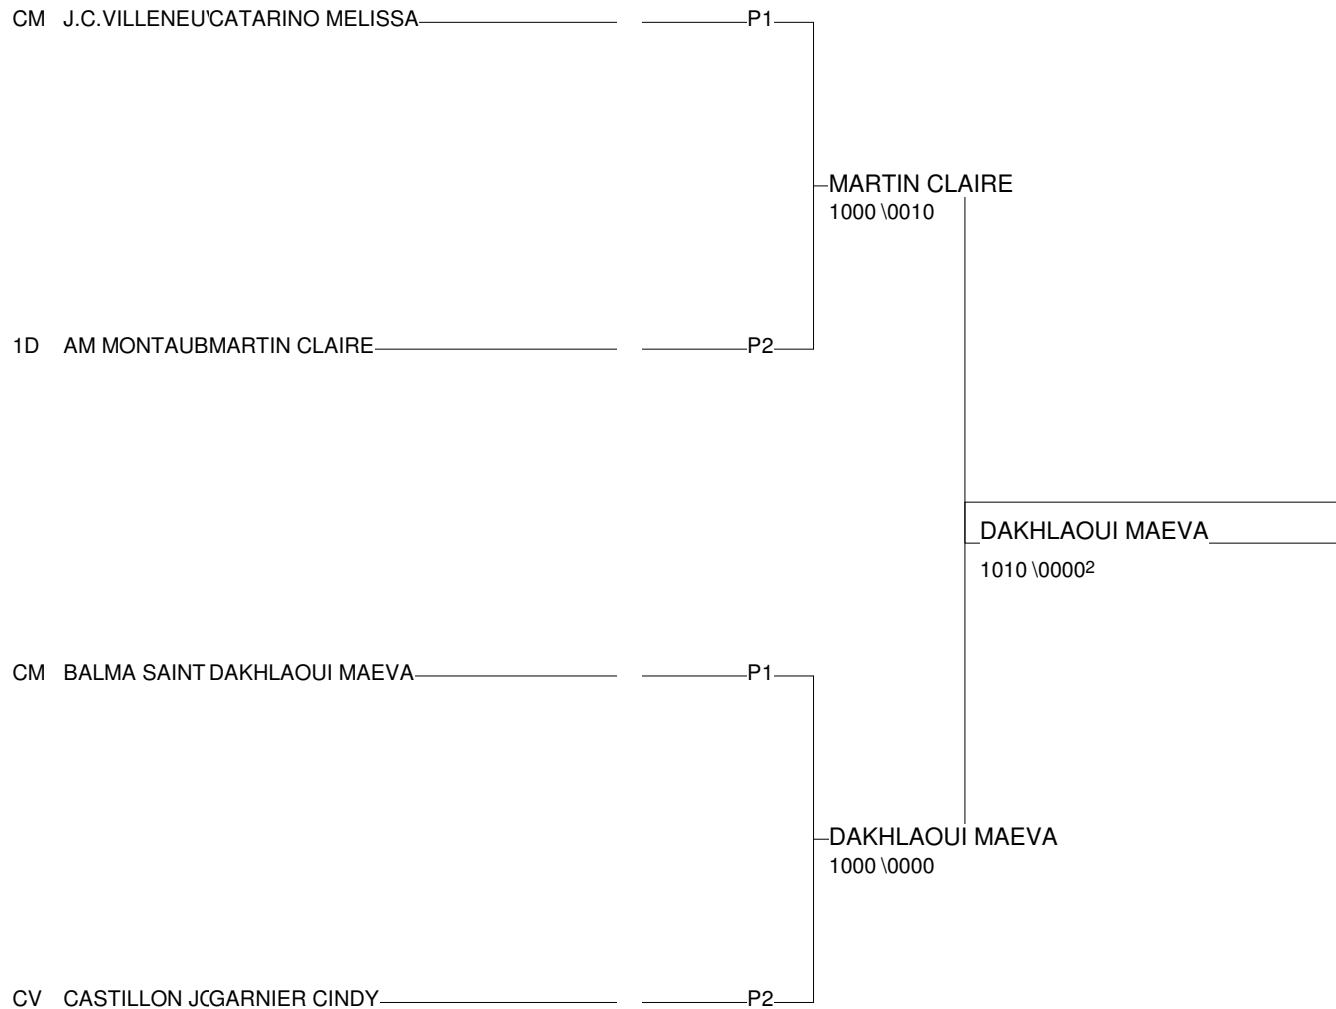

Ordre des combats: 1x2 - 2x3 - 1x3

Poule n°2

CM	MP	MP	JURAN RUTH	MOISSAC JUDO		0000	00002	0/0	3
CV	AQUAQU		GARNIER CINDY	CASTILLON JC	1000		0000	1/10	2
1D	MP	MP	MARTIN CLAIRE	AM MONTAUBAN 82	1010	0200		2/20	1

Ordre des combats: 1x2 - 2x3 - 1x3

1/2 Finale Trophée LCL Cadet(te)s

Maison du Judo - TOULOUSE 06/03/2010-07/03/2010

Cat. +70

Nb. Judokas : 4

1 - DAKHLAOUI MAE BALMA SAINT MP	P1
2 - MARTIN CLAIRE AM MONTAUBMP	P2
3 - GARNIER CINDY CASTILLON JCAQU	P2
3 - CATARINO MELI J.C.VILLENEU'AQU	P1