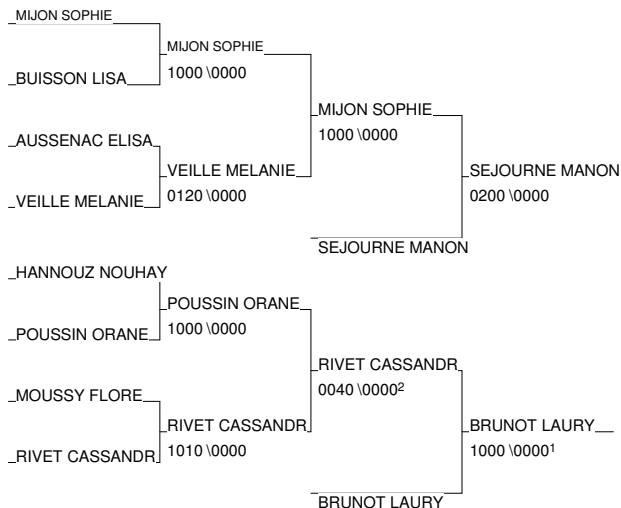

1/2 Finale Trophée LCL Cadet(te)s

Maison du Judo - TOULOUSE 06/03/2010-07/03/2010

Cat. -48

Nb. Judokas : 15

1 - BANOS TESSA	JC CATALAN	LR
2 - VEZIEN LAURIE	USJ 86	PCH
3 - SEJOURNE MANON	USJ 86	PCH
3 - BRUNOT LAURY	J C MARMANDE	AQU
5 - MIJON SOPHIE	D MONTALBANAI S	MP
5 - RIVET CASSANDRE	ALLIANCE JUDO	MP
7 - VEILLE MELANIE	FOYER RURAL VI	AQU
7 - POUSSIN ORANE	COLOMIERS JUDO	MP

1/2 Finale Trophée LCL Cadet(te)s

Maison du Judo - TOULOUSE 06/03/2010-07/03/2010

Cat. -52

Nb. Judokas : 18

1 - MASLIES MATHILDE	U.S.CASTESIEN AQU	AQU
2 - PEREZ Charline	U.J COMTAT VEN PACA	PAC
3 - SOLA LEA	SO MILLAU JUDO MP	MP
3 - LAUGIER ALEXANDRA	SMUC MARSEILLE PACA	PAC
5 - VENEROSY CAMILLE	JC.LEVROUX TBO	TBO
5 - REGNIER AMANDINE	J C MARMANDE AQU	AQU
7 - IMBERT LUDIVINE	JC CADURCIEN MP	MP
7 - LOYSE MAROUSSIA	FOYER RURAL VI AQU	AQU