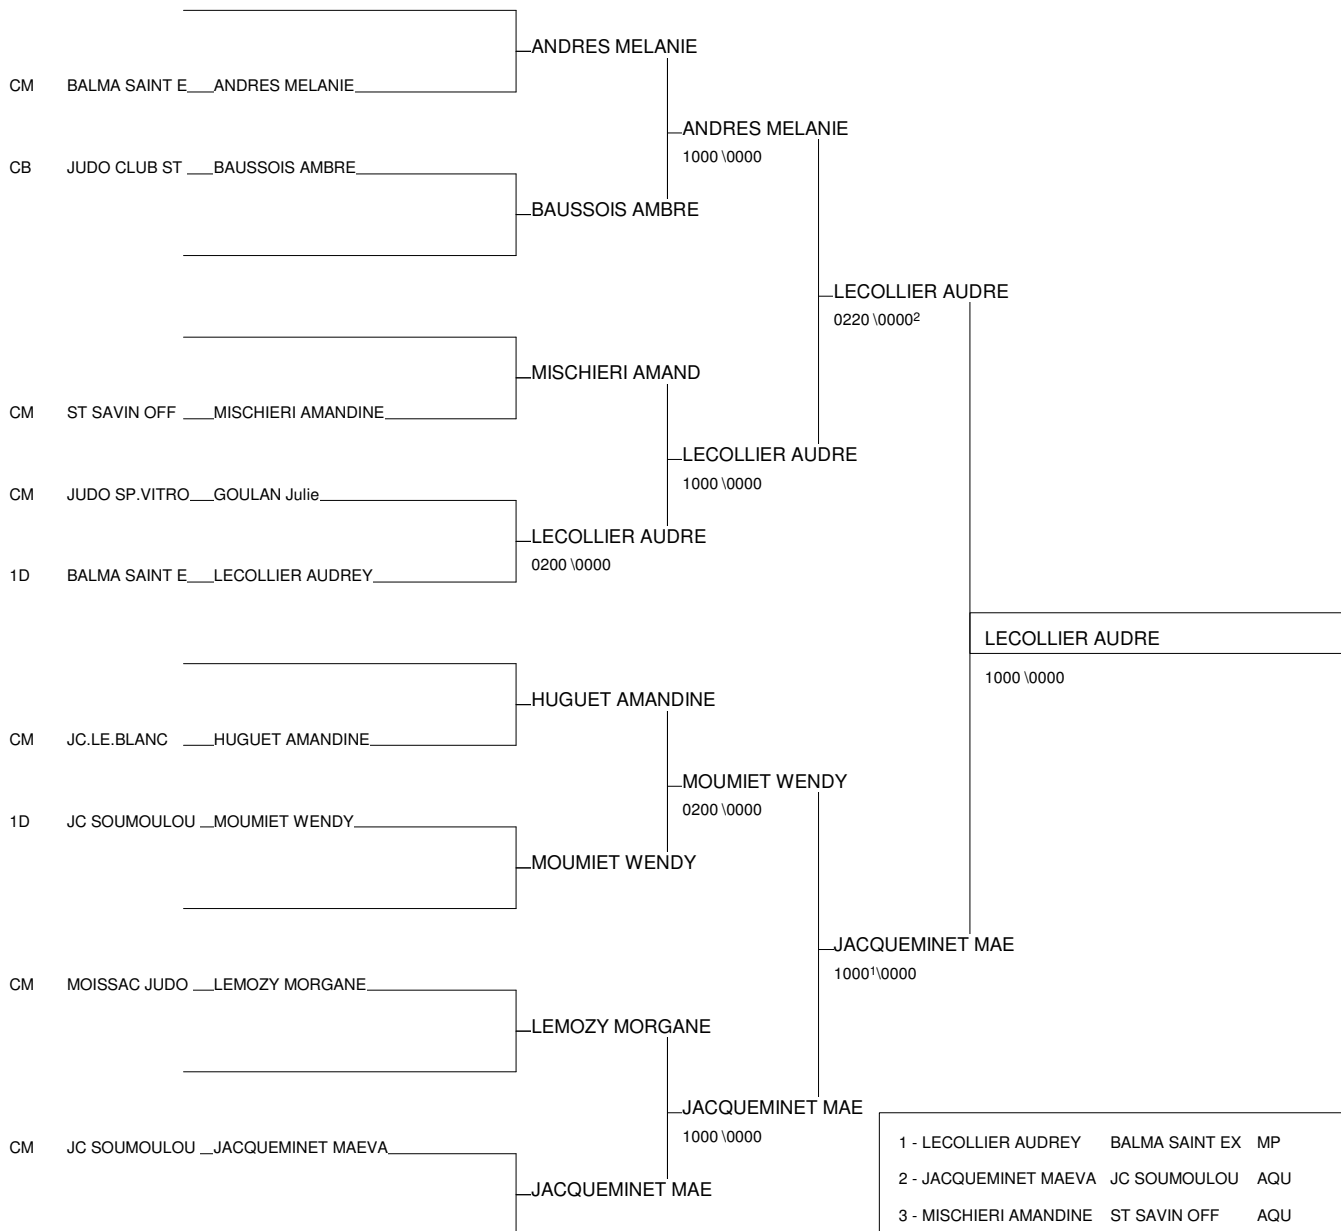

1/2 Finale Trophée LCL Cadet(te)s

Maison du Judo - TOULOUSE 06/03/2010-07/03/2010

Cat. -44

Nb. Judokas : 9