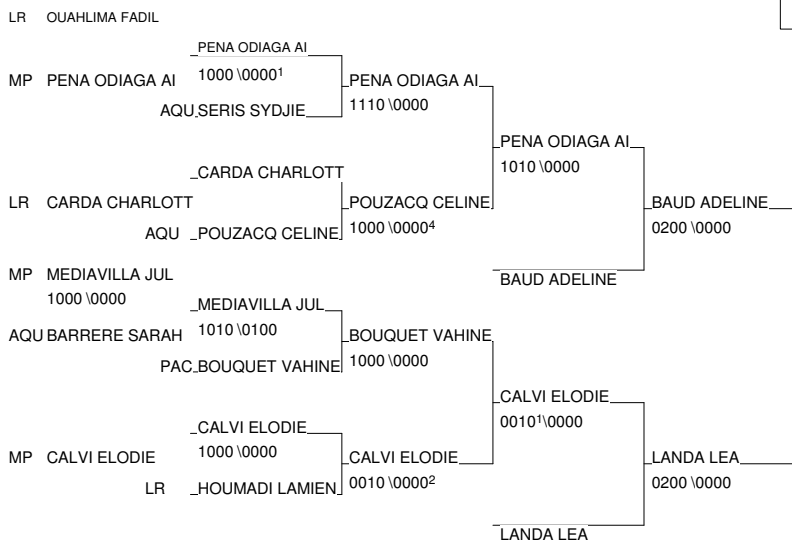

1/2 Finale Trophée LCL Cadet(te)s

Maison du Judo - TOULOUSE 06/03/2010-07/03/2010

Cat. -63

Nb. Judokas : 23

1 - DA ROCHA MANON	JUDO KWAI BOUR AUV	AUV
2 - CLAIN LELYA	ROYAN OCEAN CL PCH	PCH
3 - BAUD ADELINE	USJ 86	PCH
3 - LANDA LEA	STADO JUDO MP	MP
5 - PENA ODIAGA AITANA	Ours Grisolles MP	MP
5 - CALVI ELODIE	SO MILLAU JUDO MP	MP
7 - POUZACQ CELINE	F R GAN JUDO AQU	AQU
7 - BOUQUET VAHINE	AJP PACA	PAC