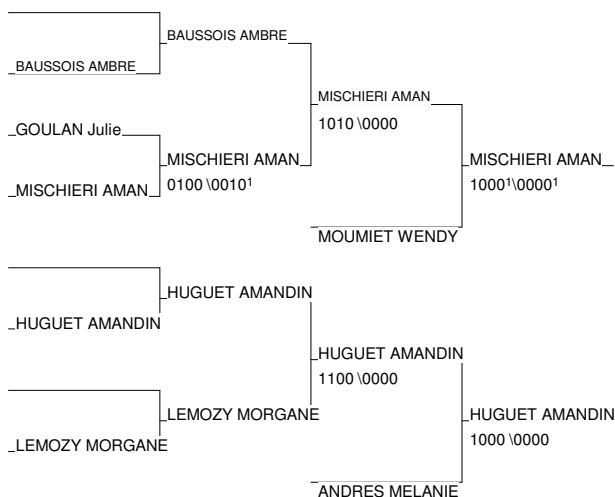

1/2 Finale Trophée LCL Cadet(te)s

Maison du Judo - TOULOUSE 06/03/2010-07/03/2010

Cat. -40

Nb. Judokas : 1

Poule n°1

CB

MP MP

GAYRAUD CLAIRE

JC VILLEFRANCHE

1/2 Finale Trophée LCL Cadet(te)s

Maison du Judo - TOULOUSE 06/03/2010-07/03/2010

Cat. -44

Nb. Judokas : 9

1 - LECOLLIER AUDREY	BALMA SAINT EX	MP
2 - JACQUEMINET MAEVA	JC SOUMOULOU	AQU
3 - MISCHIERI AMANDINE	ST SAVIN OFF	AQU
3 - HUGUET AMANDINE	JC.LE.BLANC	TBO
5 - MOUMIET WENDY	JC SOUMOULOU	AQU
5 - ANDRES MELANIE	BALMA SAINT EX	MP
7 - BAUSSOIS AMBRE	JUDO CLUB ST H	MP
7 - LEMOZY MORGANE	MOISSAC JUDO	MP

1/2 Finale Trophée LCL Cadet(te)s

Maison du Judo - TOULOUSE 06/03/2010-07/03/2010

Cat. -48

Nb. Judokas : 15

1 - BANOS TESSA	JC CATALAN	LR
2 - VEZIEN LAURIE	USJ 86	PCH
3 - SEJOURNE MANON	USJ 86	PCH
3 - BRUNOT LAURY	J C MARMANDE	AQU
5 - MIJON SOPHIE	D MONTALBANAI S	MP
5 - RIVET CASSANDRE	ALLIANCE JUDO	MP
7 - VEILLE MELANIE	FOYER RURAL VI	AQU
7 - POUSSIN ORANE	COLOMIERS JUDO	MP