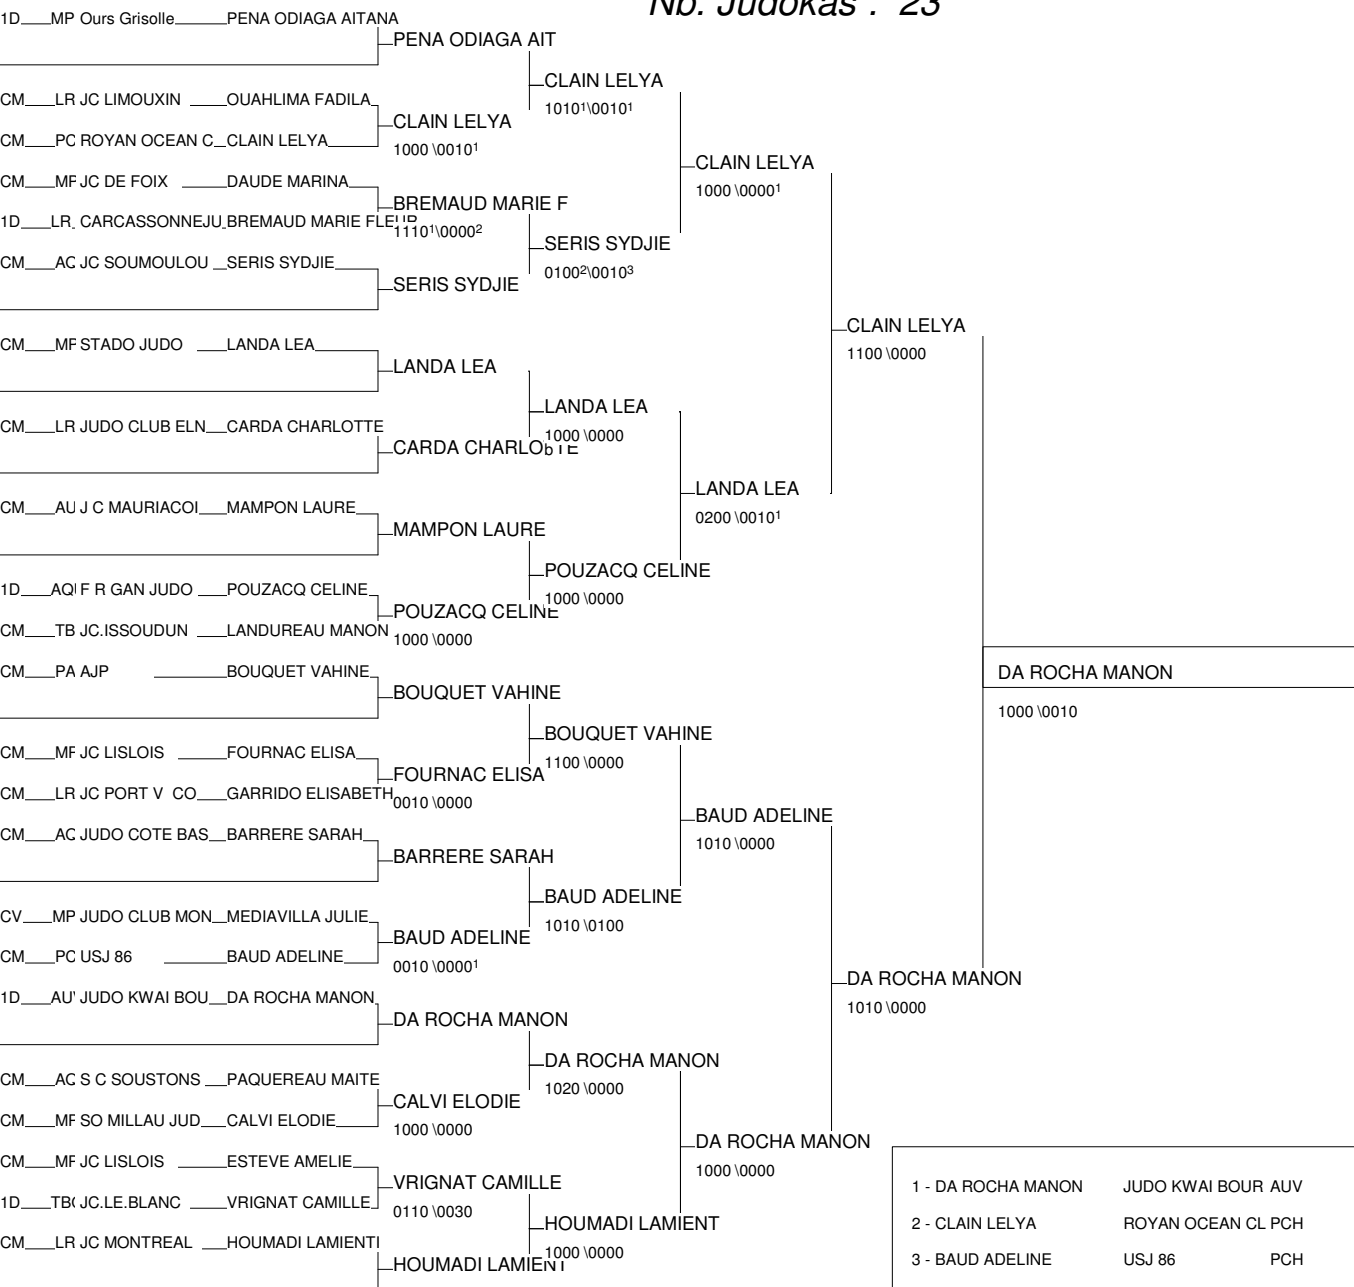

1/2 Finale Trophée LCL Cadet(te)s

Maison du Judo - TOULOUSE 06/03/2010-07/03/2010

Cat. -63

Nb. Judokas : 23