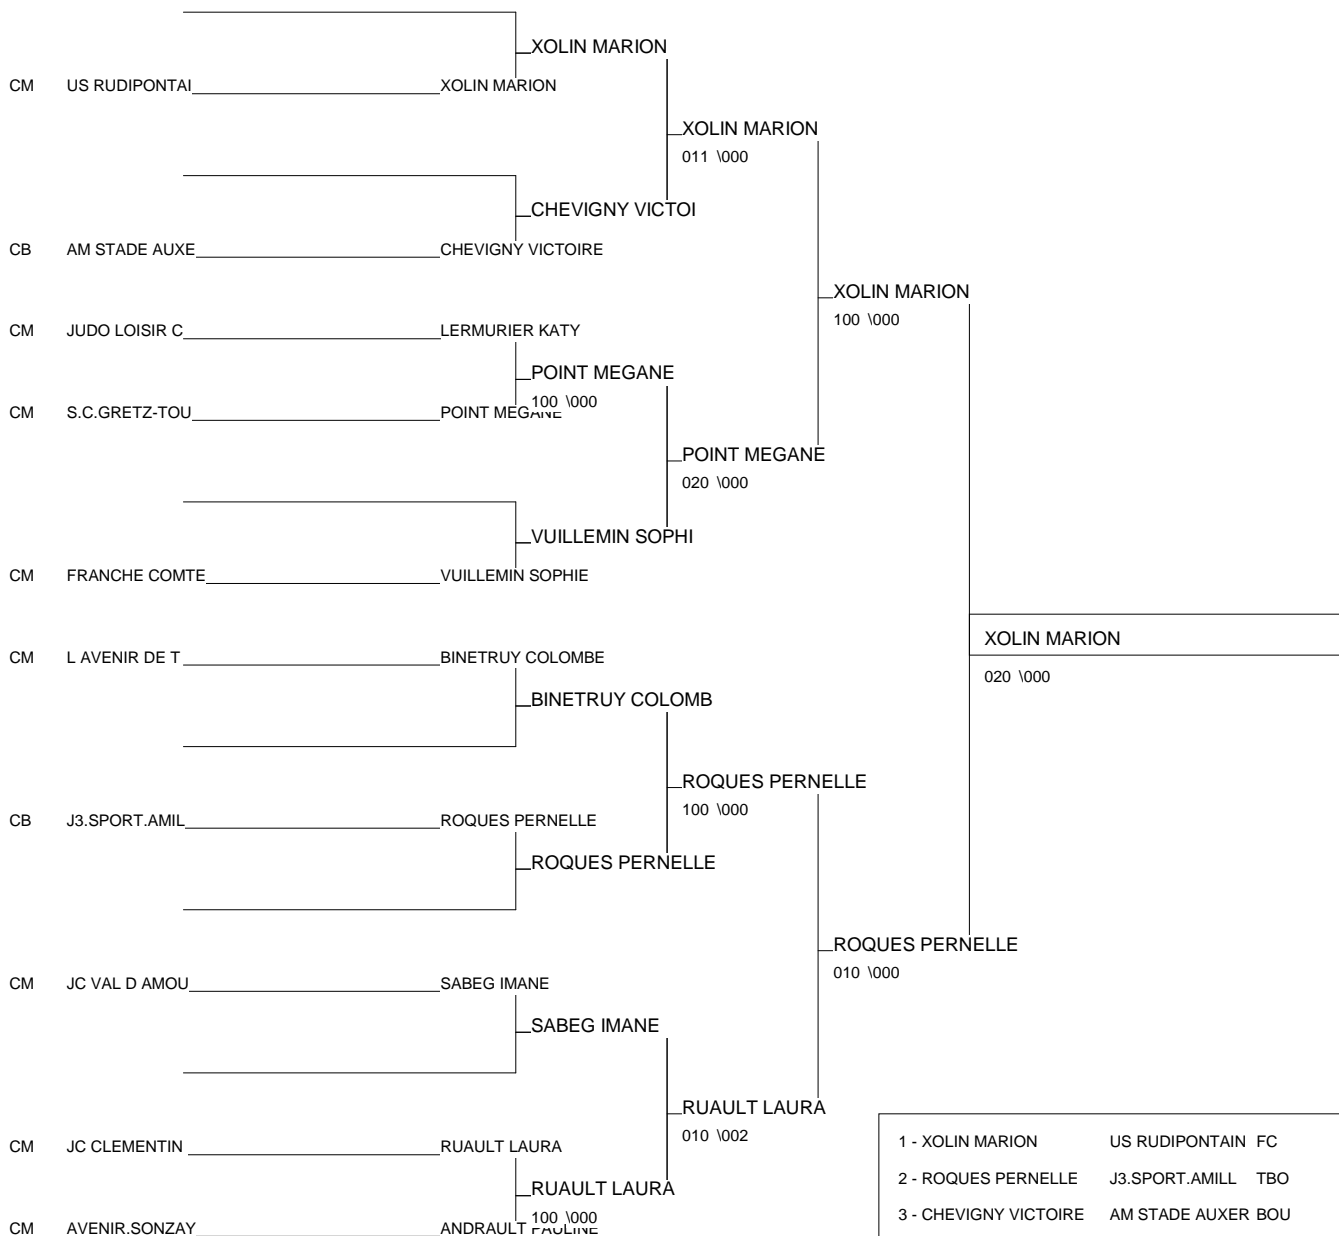

1/2 FINALE CADET(TE)S

DIJON 06/02/2010-07/02/2010

Cat. -48

Nb. Judokas : 10