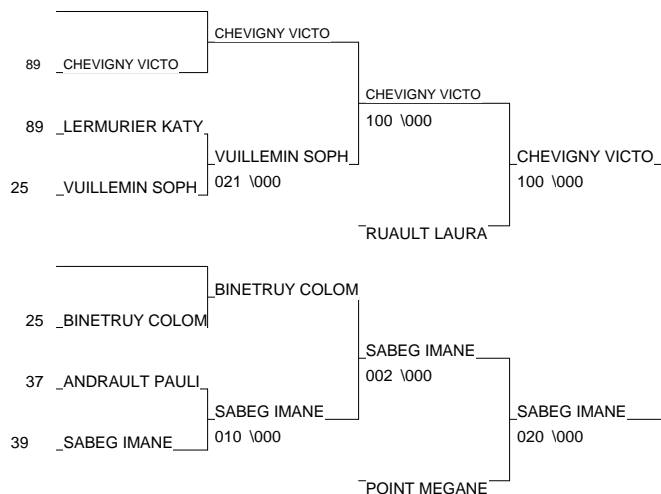

1 - XOLIN MARION	US RUDIPONTAIN FC	25
2 - ROQUES PERNELLE	J3.SPORT.AMILL TBO	45
3 - CHEVIGNY VICTOIRE	AM STADE AUXER BOU	89
3 - SABEG IMANE	JC VAL D AMOUR FC	39
5 - RUAULT LAURA	JC CLEMENTIN BOU	89
5 - POINT MEGANE	S.C.GRETZ-TOUR 77	77
7 - VUILLEMIN SOPHIE	FRANCHE COMTE FC	25
7 - BINETRUY COLOMBE	L AVENIR DE TH FC	25