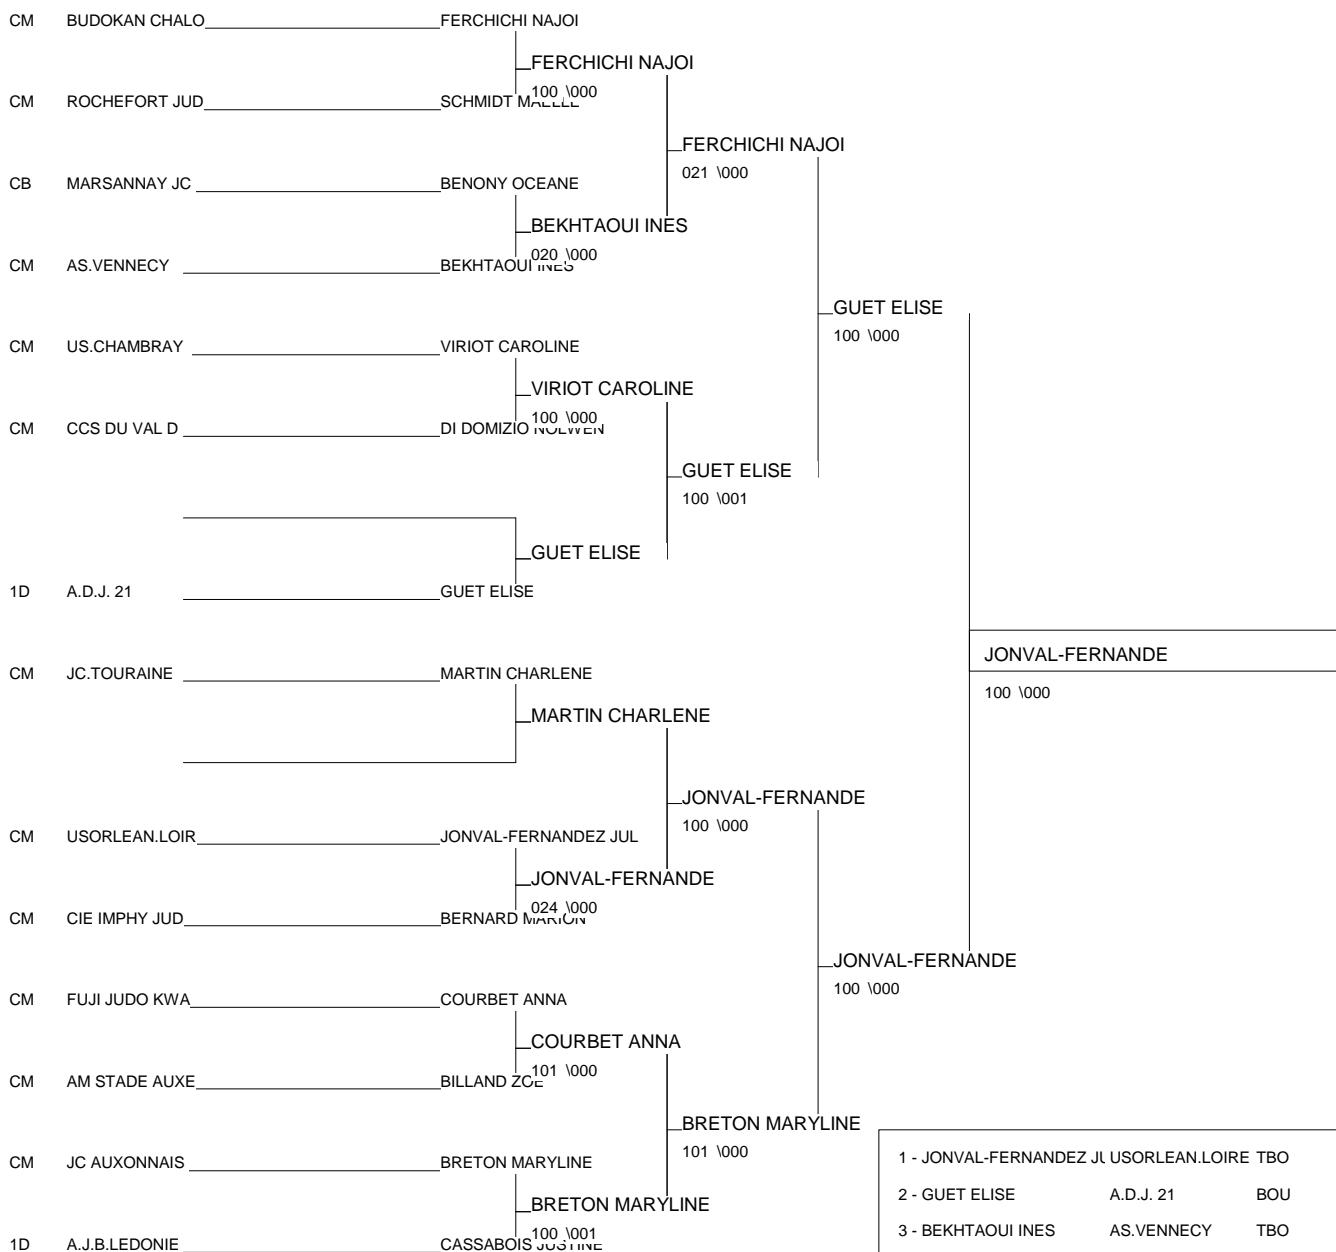

1/2 FINALE CADET(TE)S

DIJON 06/02/2010-07/02/2010

Cat. -52

Nb. Judokas : 14