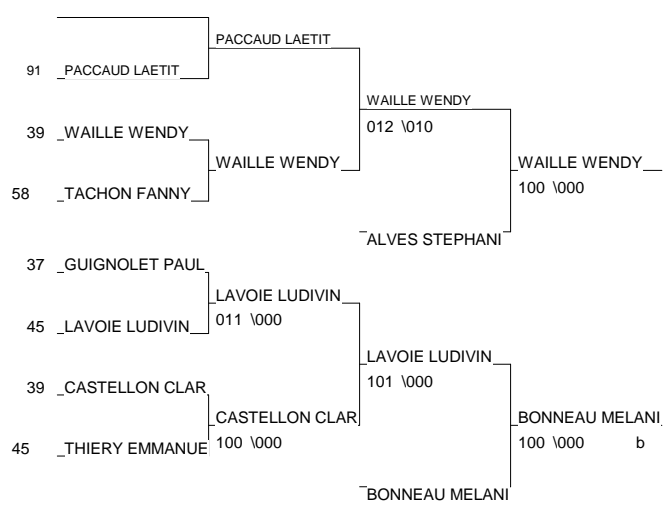

1 - FOUCHER CORALIE	JC MORTUASSIEN FC	25
2 - GIET MEGANE	J3.SPORT.AMILL TBO	45
3 - WAILLE WENDY	JC SANCLAUDIEN FC	39
3 - BONNEAU MELANIE	NEUVILLE.AUBOI TBO	45
5 - ALVES STEPHANIE	JC CLEMENTIN BOU	89
5 - LAVOIE LUDIVINE	NEUVILLE.AUBOI TBO	45
7 - PACCAUD LAETITIA	MORSANG SPORTS91	91
7 - CASTELLON CLARA	CCS DU VAL D A FC	39