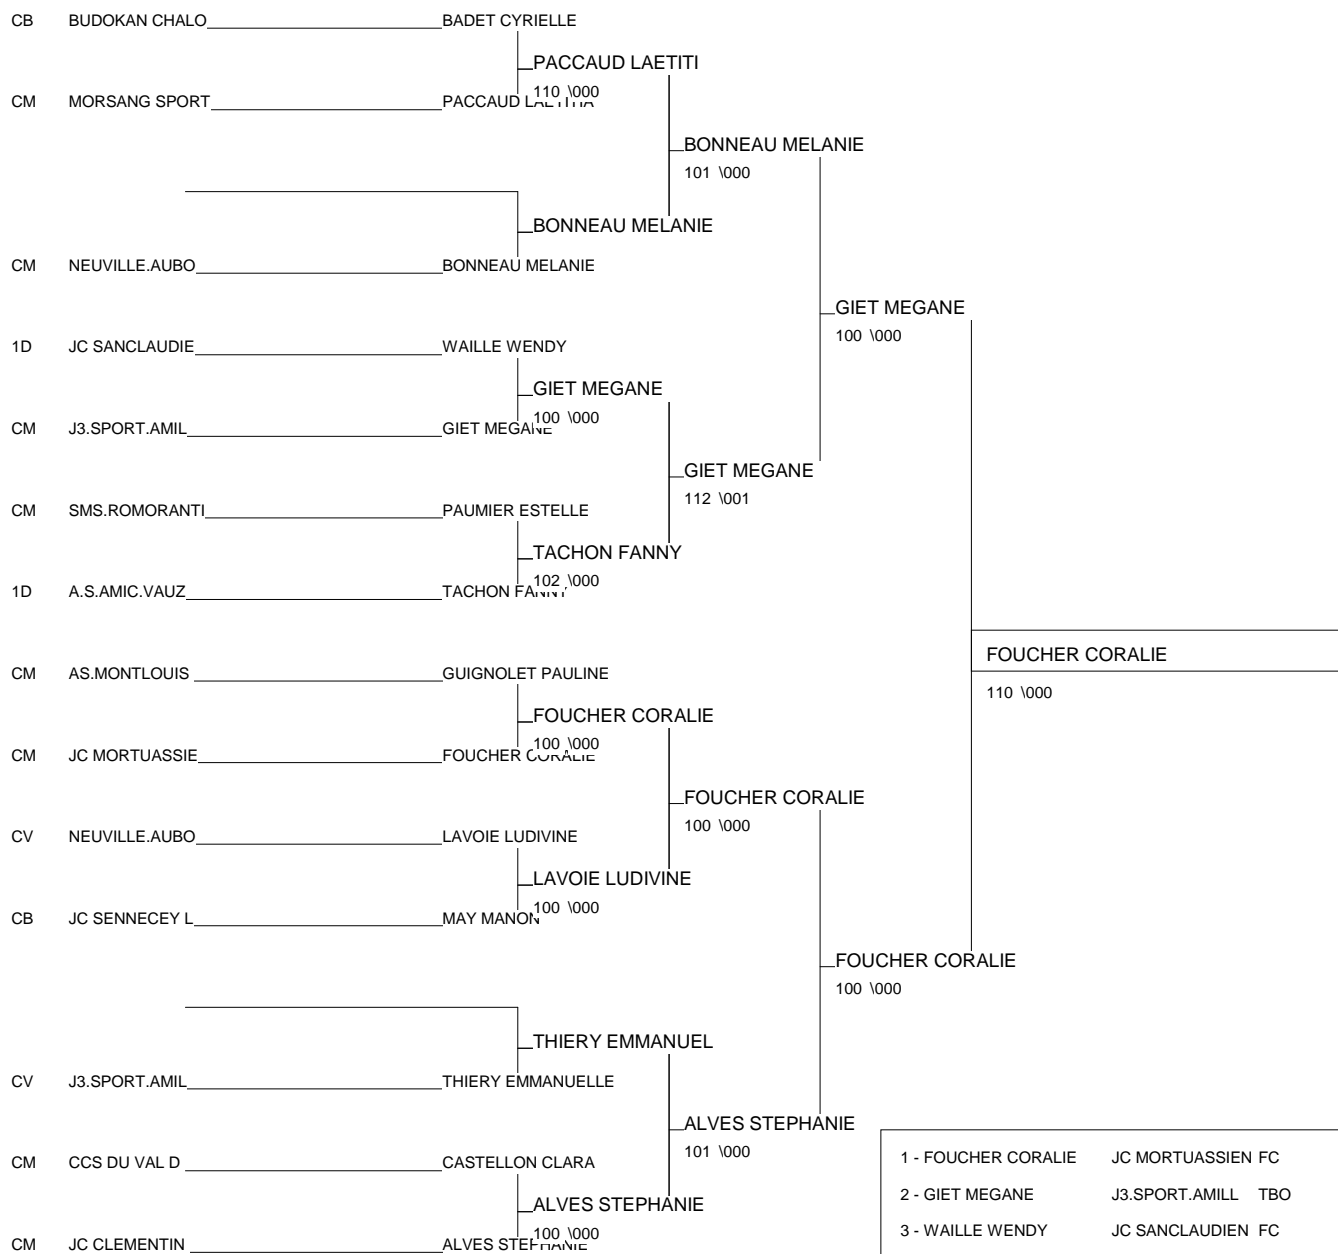

1/2 FINALE CADET(TE)S

DIJON 06/02/2010-07/02/2010

Cat. -57

Nb. Judokas : 14