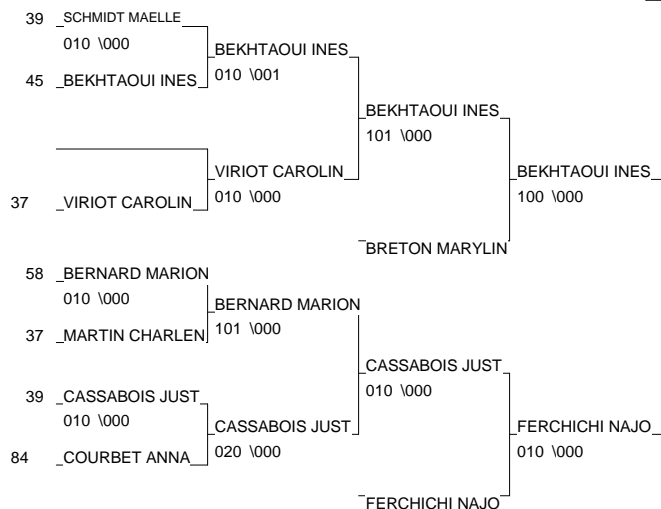

1/2 FINALE CADET(TE)S

DIJON 06/02/2010-07/02/2010

Cat. -52

Nb. Judokas : 14

1 - JONVAL-FERNADEZ JL	USORLEAN.LOIRE	TBO	45
2 - GUET ELISE	A.D.J. 21	BOU	21
3 - BEKHTAOUI INES	AS.VENNECY	TBO	45
3 - FERCHICHI NAJOI	BUDOKAN CHALONBOU		71
5 - BRETON MARYLINE	JC AUXONNAIS	BOU	21
5 - CASSABOIS JUSTINE	A.J.B.LEDONIEN	FC	39
7 - VIRIOT CAROLINE	US.CHAMBRAY	TBO	37
7 - BERNARD MARION	CIE IMPHY JUDO	BOU	58