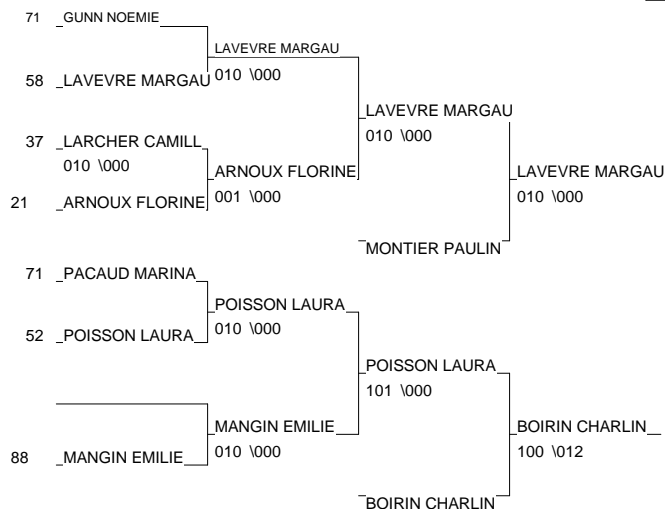

1 - EISELE FELICIE	DOJO ALTKIRCH	ALS	68
2 - GOURBEYRE CAMILLE	A.S.LUGNYSOISE	BOU	71
3 - LAVEVRE MARGAUX	CIE IMPHY JUDO	BOU	58
3 - BOIRIN CHARLINE	JC MORTUASSIEN FC		25
5 - MONTIER PAULINE	AS.CHANCEAUX	TBO	37
5 - POISSON LAURA	J.C.NOGENTAIS	CHA	52
7 - ARNOUX FLORINE	A.D.J. 21	BOU	21
7 - MANGIN EMILIE	J.C.BULGNEVILL	LOR	88