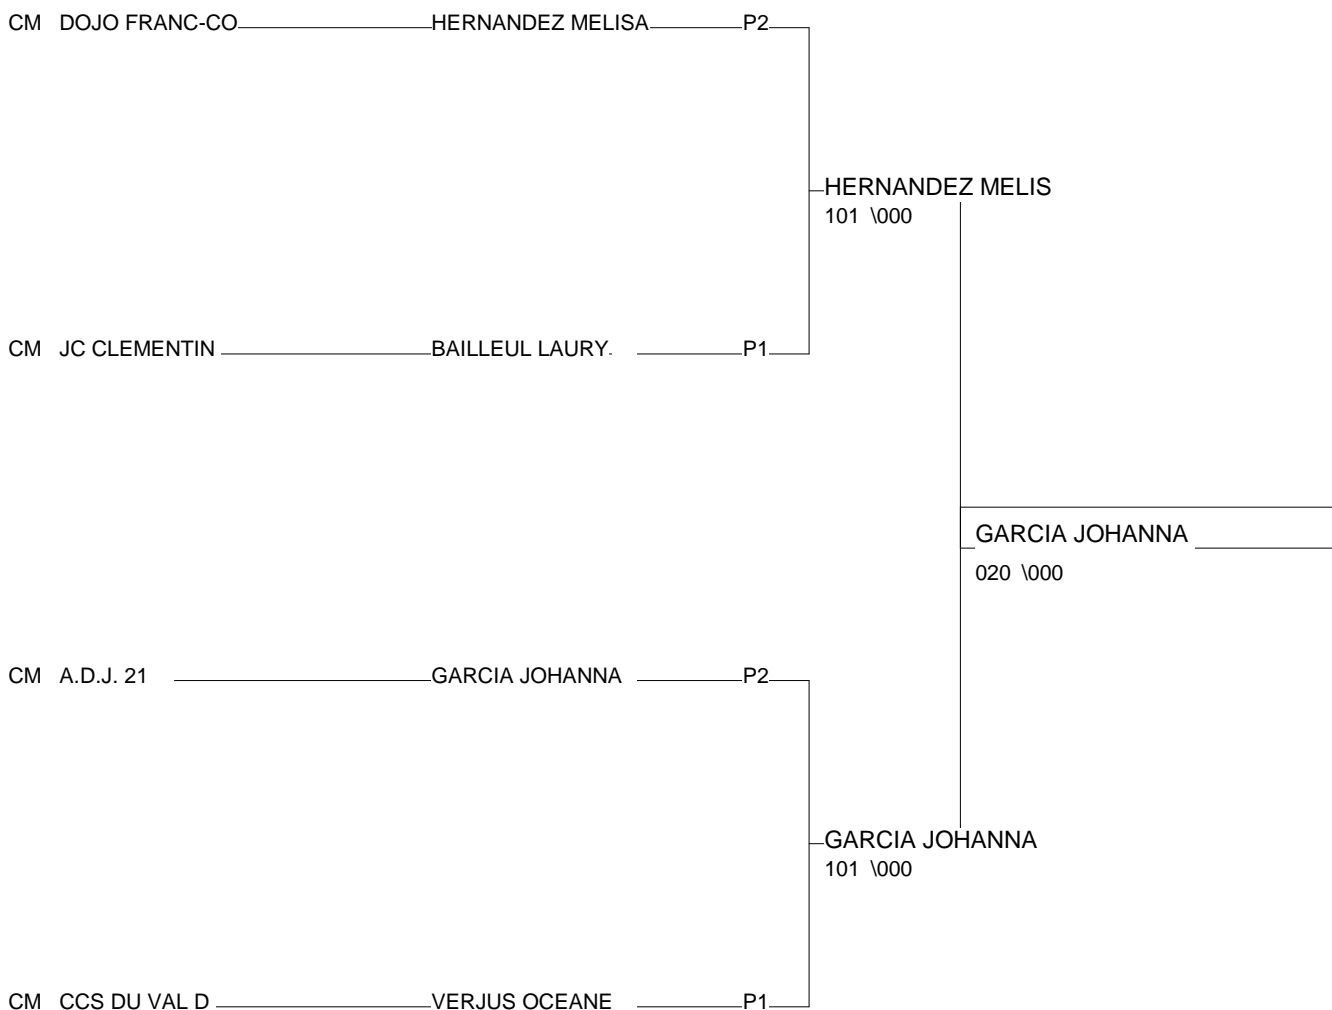

1/2 FINALE CADET(TE)S

DIJON 06/02/2010-07/02/2010

Cat. -44

Nb. Judokas : 4