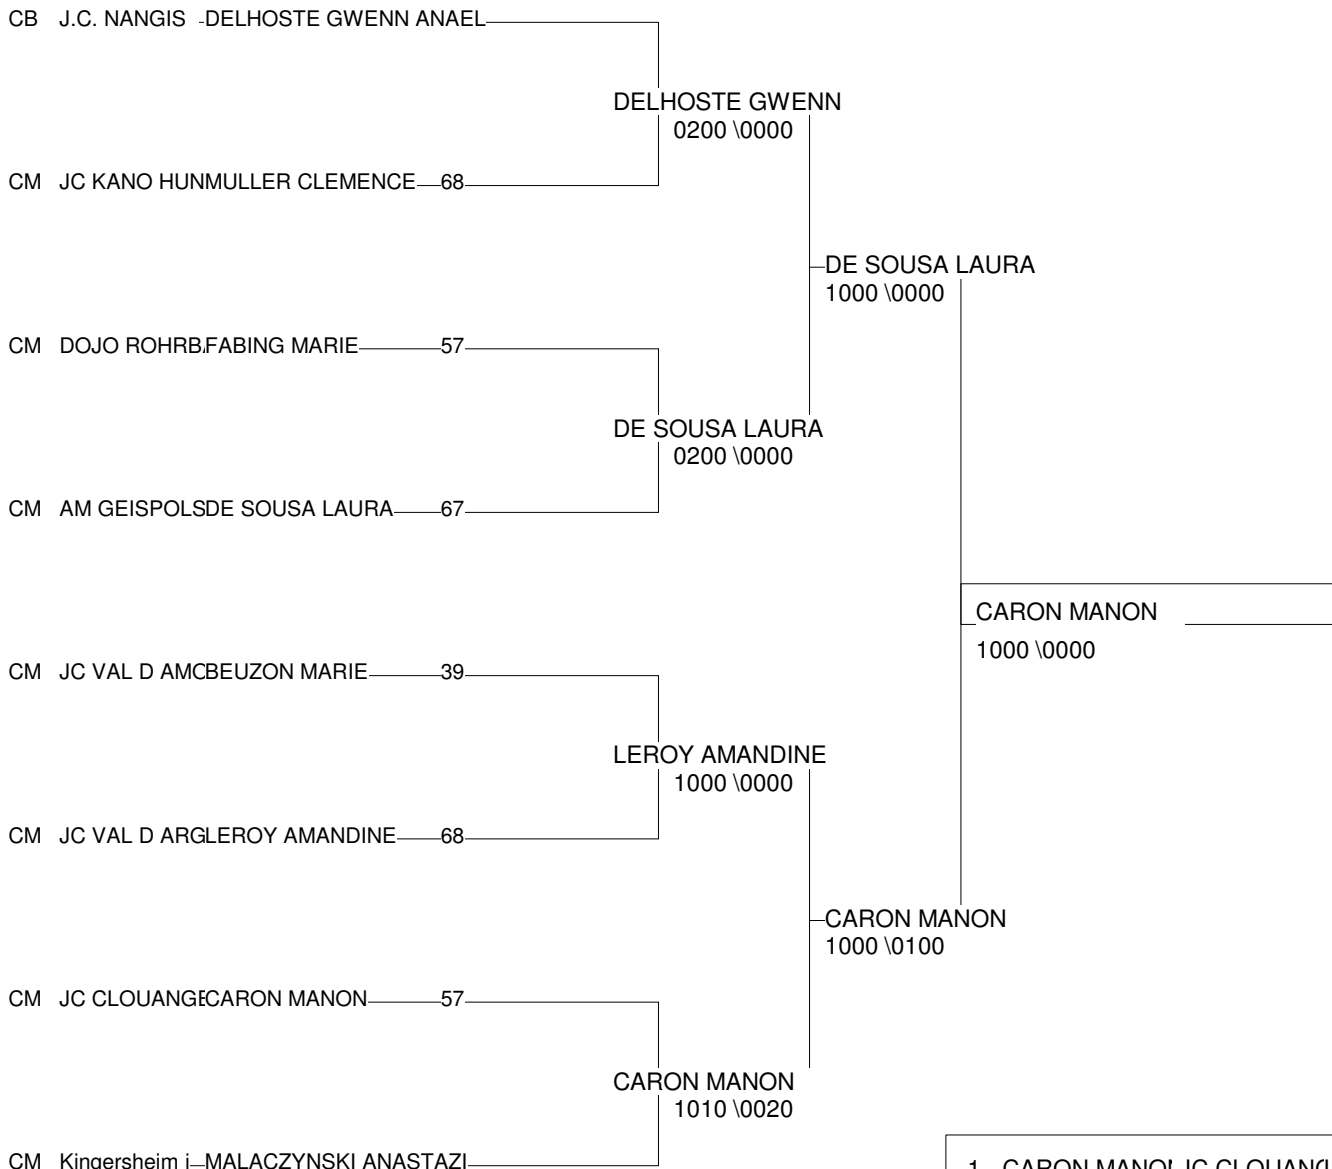

1 - CARON MANOI JC CLOUAN	57
2 - DE SOUSA LAL AM GEISPOL	67
3 - MULLER CLEM JC KANO HU	68
3 - DELHOSTE GW J.C. NANGIS	77
5 - LEROY AMANC JC VAL D AR	68
5 - MALACZYNSKI Kingersheim	68
7 - FABING MARIE DOJO ROHR	57
7 - BEUZON MARII JC VAL D AM	39