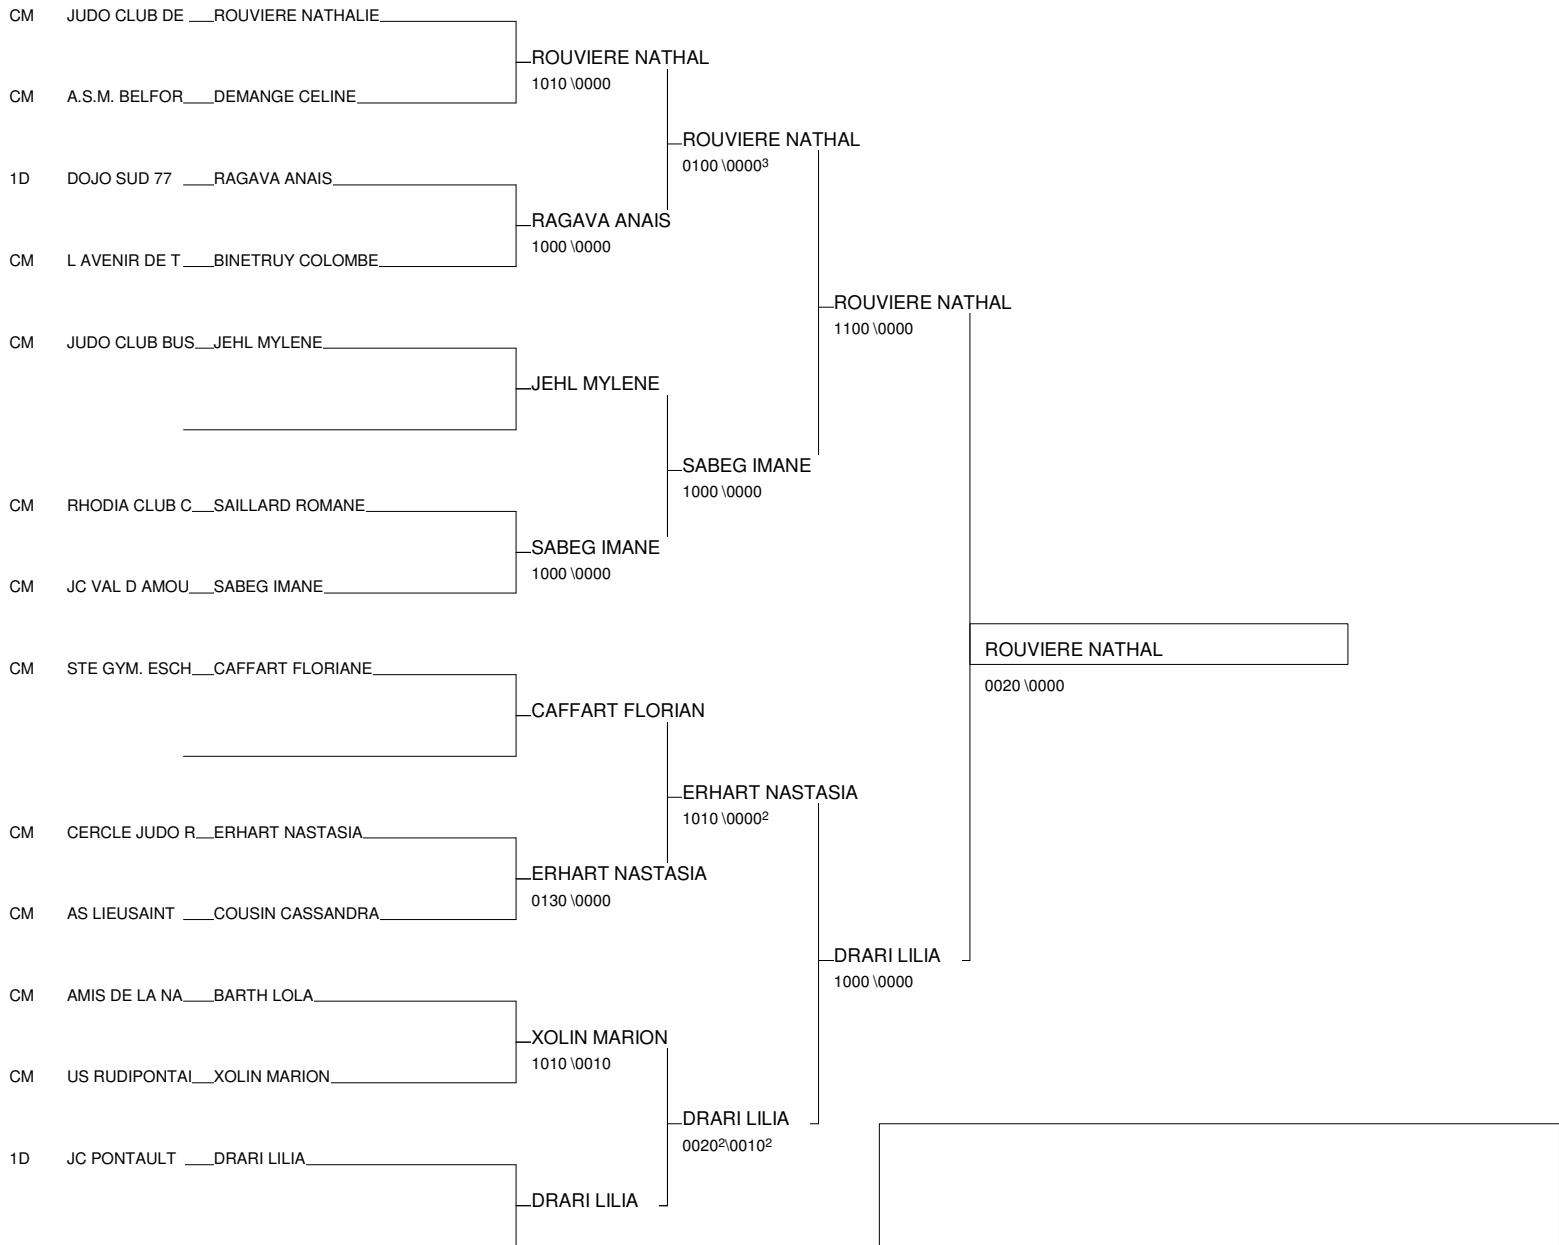

Demi Finale Cadets

Colmar 28/02/2010-28/02/2010

Cat. -48

Nb. Judokas : 13

90	_DEMANGE CELINE	RAGAVA ANAIS	1010\0000	1 - ROUVIERE NATHALIE	JUDO CLUB DE WALS	67
77	_RAGAVA ANAIS	RAGAVA ANAIS	1010\0000	2 - DRARI LILIA	JC PONTAULT 77	77
68	_SAILLARD ROMAN	JEHL MYLENE	1000\0100	3 - RAGAVA ANAIS	DOJO SUD 77 77	77
67	_JEHL MYLENE	JEHL MYLENE	1000\0100	3 - XOLIN MARION	US RUDIPONTAIN FC	25
77	_COUSIN CASSAND	COUSIN CASSAND	1000\0000	5 - ERHART NASTASIA	CERCLE JUDO RI ALS	68
67	_CAFFART FLORIA	COUSIN CASSAND	1000\0000	5 - SABEG IMANE	JC VAL D AMOUR FC	39
25	_XOLIN MARION	XOLIN MARION	0210\0000	7 - JEHL MYLENE	JUDO CLUB BUSH ALS	67
		XOLIN MARION	1000\0000	7 - COUSIN CASSANDRA	AS LIEUSAIN J 77	77
		SABEG IMANE