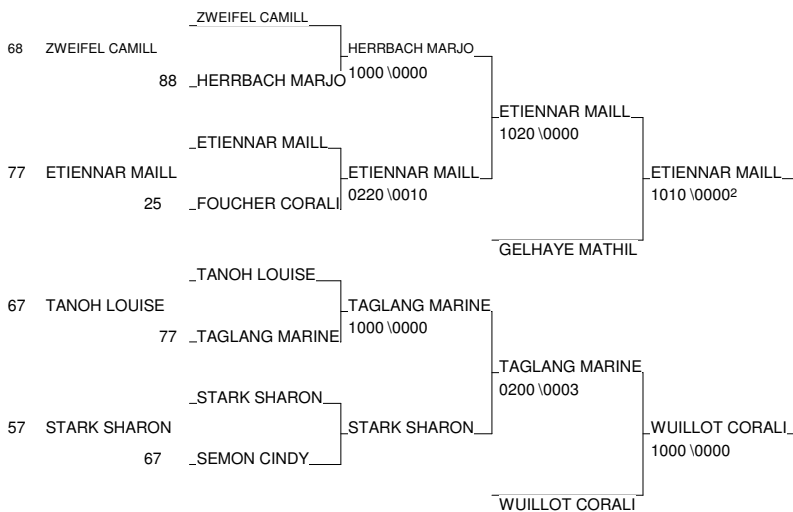

Demi Finale Cadets

Colmar 28/02/2010-28/02/2010

Cat. -52

Nb. Judokas : 11

Demi Finale Cadets

Colmar 28/02/2010-28/02/2010

Cat. -57

Nb. Judokas : 18

1 - BOUADLA AMEL	AGPF77	77	77
2 - KUHL DOMINIQUE	CENTRE JUDO DE LOR		57
3 - ETIENNAIR MAILLYS	AGPF77	77	77
3 - WUILLOT CORALINE	J.C.SARREBOURG LOR		57
5 - GELHAYE MATHILDE	J.C LUDRES LOR		54
5 - TAGLANG MARINE	JUDO CLUB JUTI	77	77
7 - HERRBACH MARJOLAIN	SLVINCEY JUDO	LOR	88
7 - STARK SHARON	JC CREUTZWALD	LOR	57