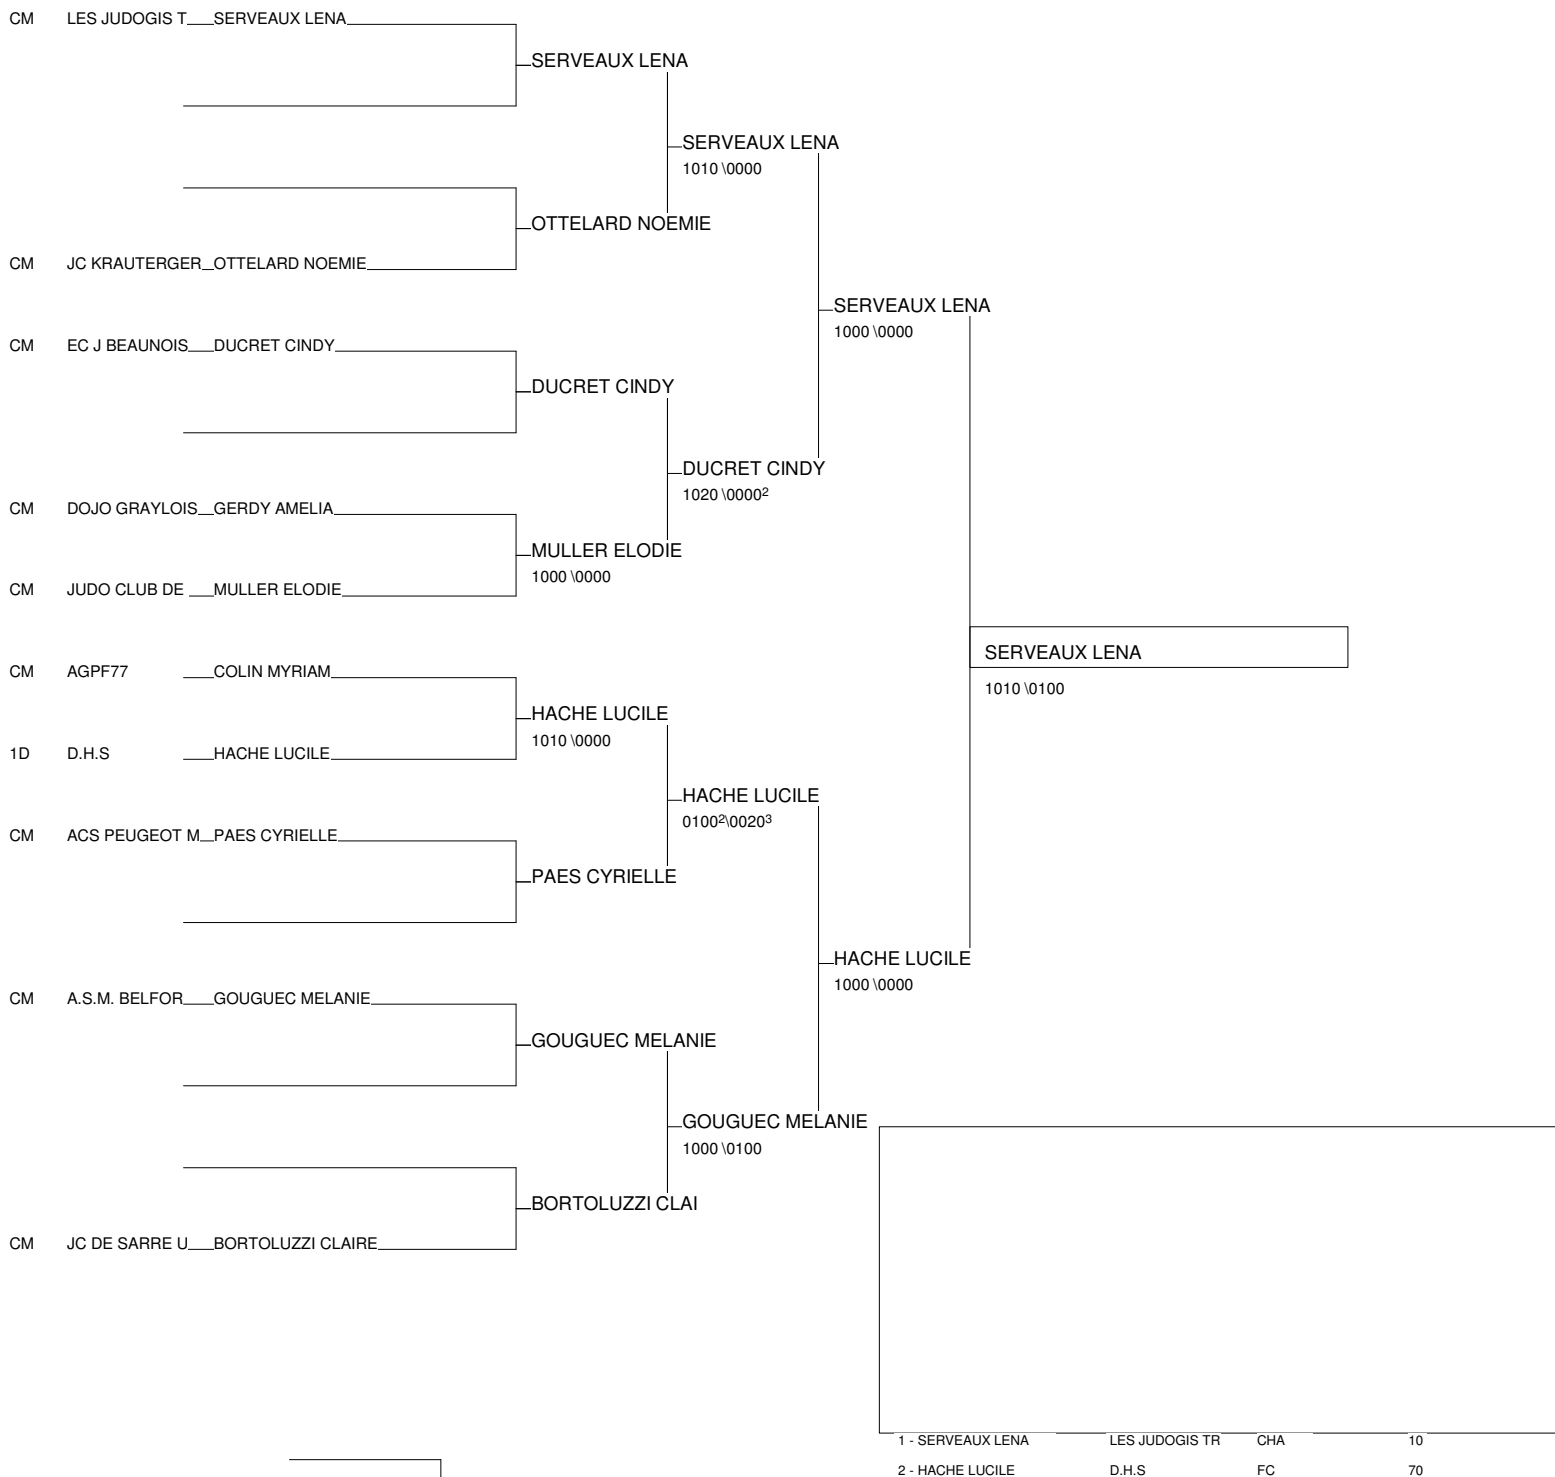

Demi Finale Cadets

Colmar 28/02/2010-28/02/2010

Cat. -70

Nb. Judokas : 10