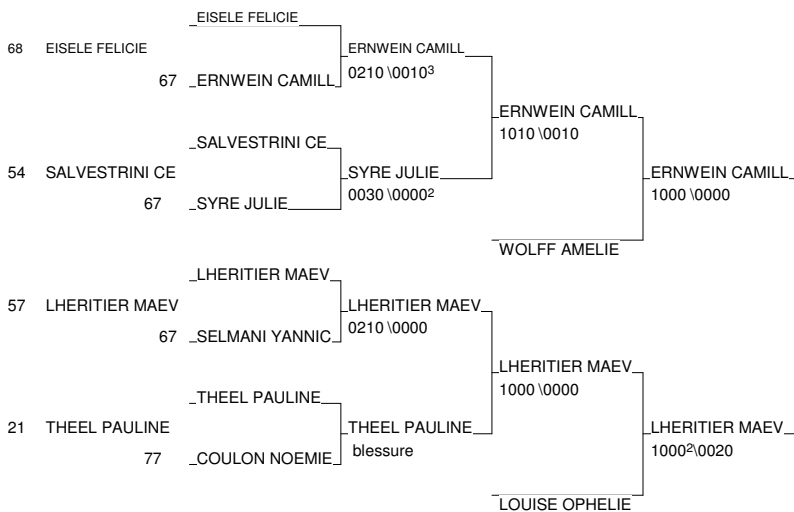

1 - BOUADLA AMEL	AGPF77	77	77
2 - KUHL DOMINIQUE	CENTRE JUDO DE LOR		57
3 - ETIENNAIR MAILLYS	AGPF77	77	77
3 - WUILLOT CORALINE	J.C.SARREBOURG LOR		57
5 - GELHAYE MATHILDE	J.C LUDRES LOR		54
5 - TAGLANG MARINE	JUDO CLUB JUTI	77	77
7 - HERRBACH MARJOLAIN	SLVINCEY JUDO	LOR	88
7 - STARK SHARON	JC CREUTZWALD	LOR	57

Demi Finale Cadets

Colmar 28/02/2010-28/02/2010

Cat. -63

Nb. Judokas : 17

1 - COMTESSE JOHANA	AGPF77	77	77
2 - BOUCENNA SAFOURA	ACS PEUGEOT MU ALS		68
3 - ERNWEIN CAMILLE	JC DE SARRE UN ALS		67
3 - LHERITIER MAEVA	DOJO MONTIGNIE LOR		57
5 - WOLFF AMELIE	AM GEISPOLSH EI ALS		67
5 - LOUISE OPHELIE	VAL DE SEINE 77		77
7 - SYRE JULIE	JUDO CLUB BUSH ALS		67
7 - THEEL PAULINE	A.D.J. 21 BOU		21