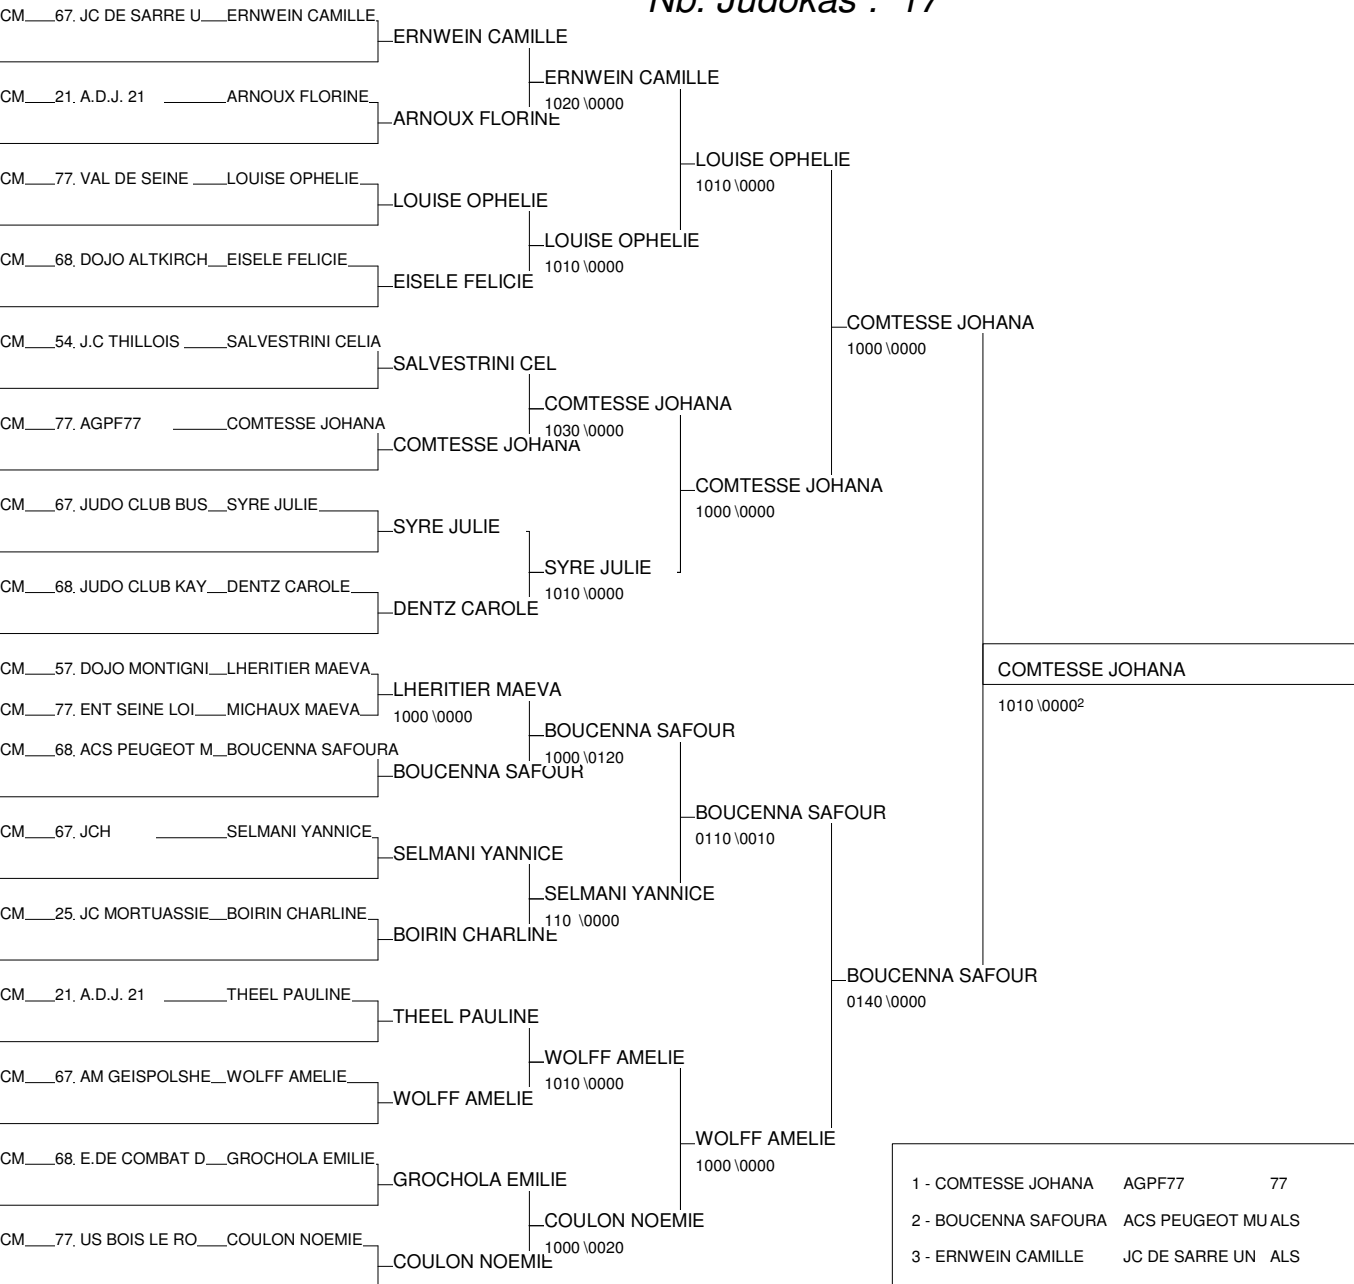

Demi Finale Cadets

Colmar 28/02/2010-28/02/2010

Cat. -63

Nb. Judokas : 17