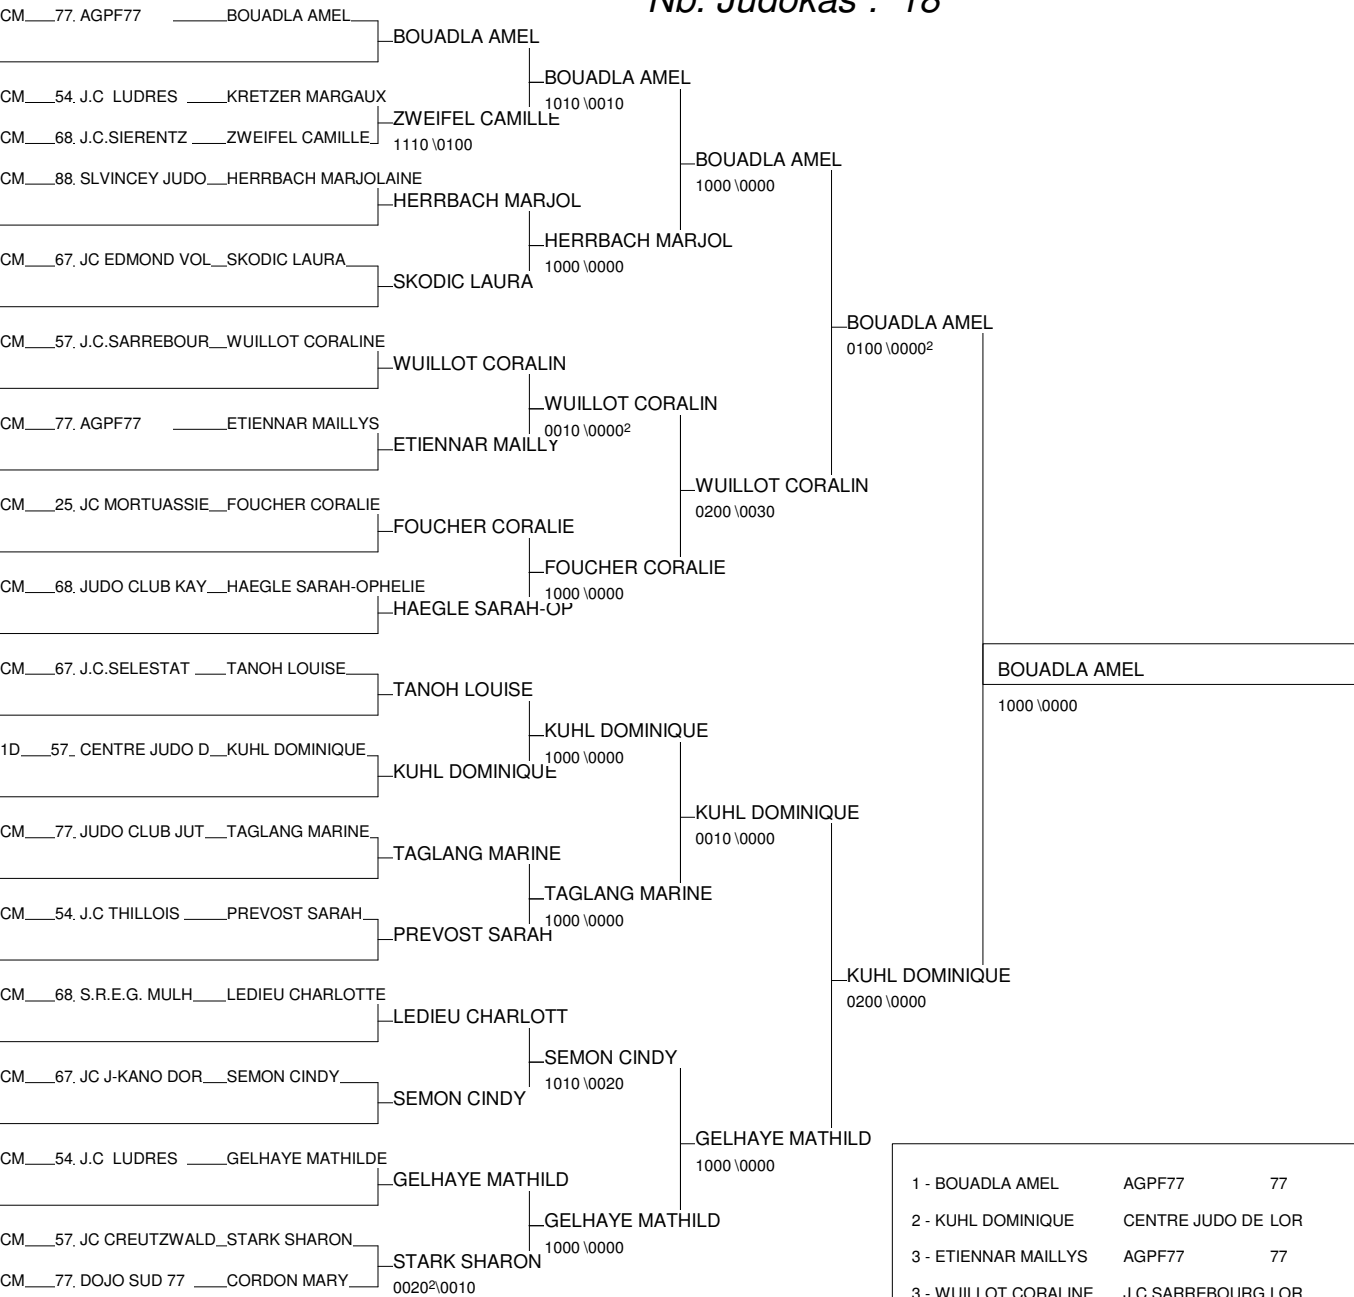

1 - BOUADLA AMEL	AGPF77	77	77
2 - KUHL DOMINIQUE	CENTRE JUDO DE LOR		57
3 - ETIENNAIR MAILLYS	AGPF77	77	77
3 - WUILLOT CORALINE	J.C.SARREBOURG LOR		57
5 - GELHAYE MATHILDE	J.C LUDRES LOR		54
5 - TAGLANG MARINE	JUDO CLUB JUTI	77	77
7 - HERRBACH MARJOLAIN	SLVINCEY JUDO	LOR	88
7 - STARK SHARON	JC CREUTZWALD	LOR	57