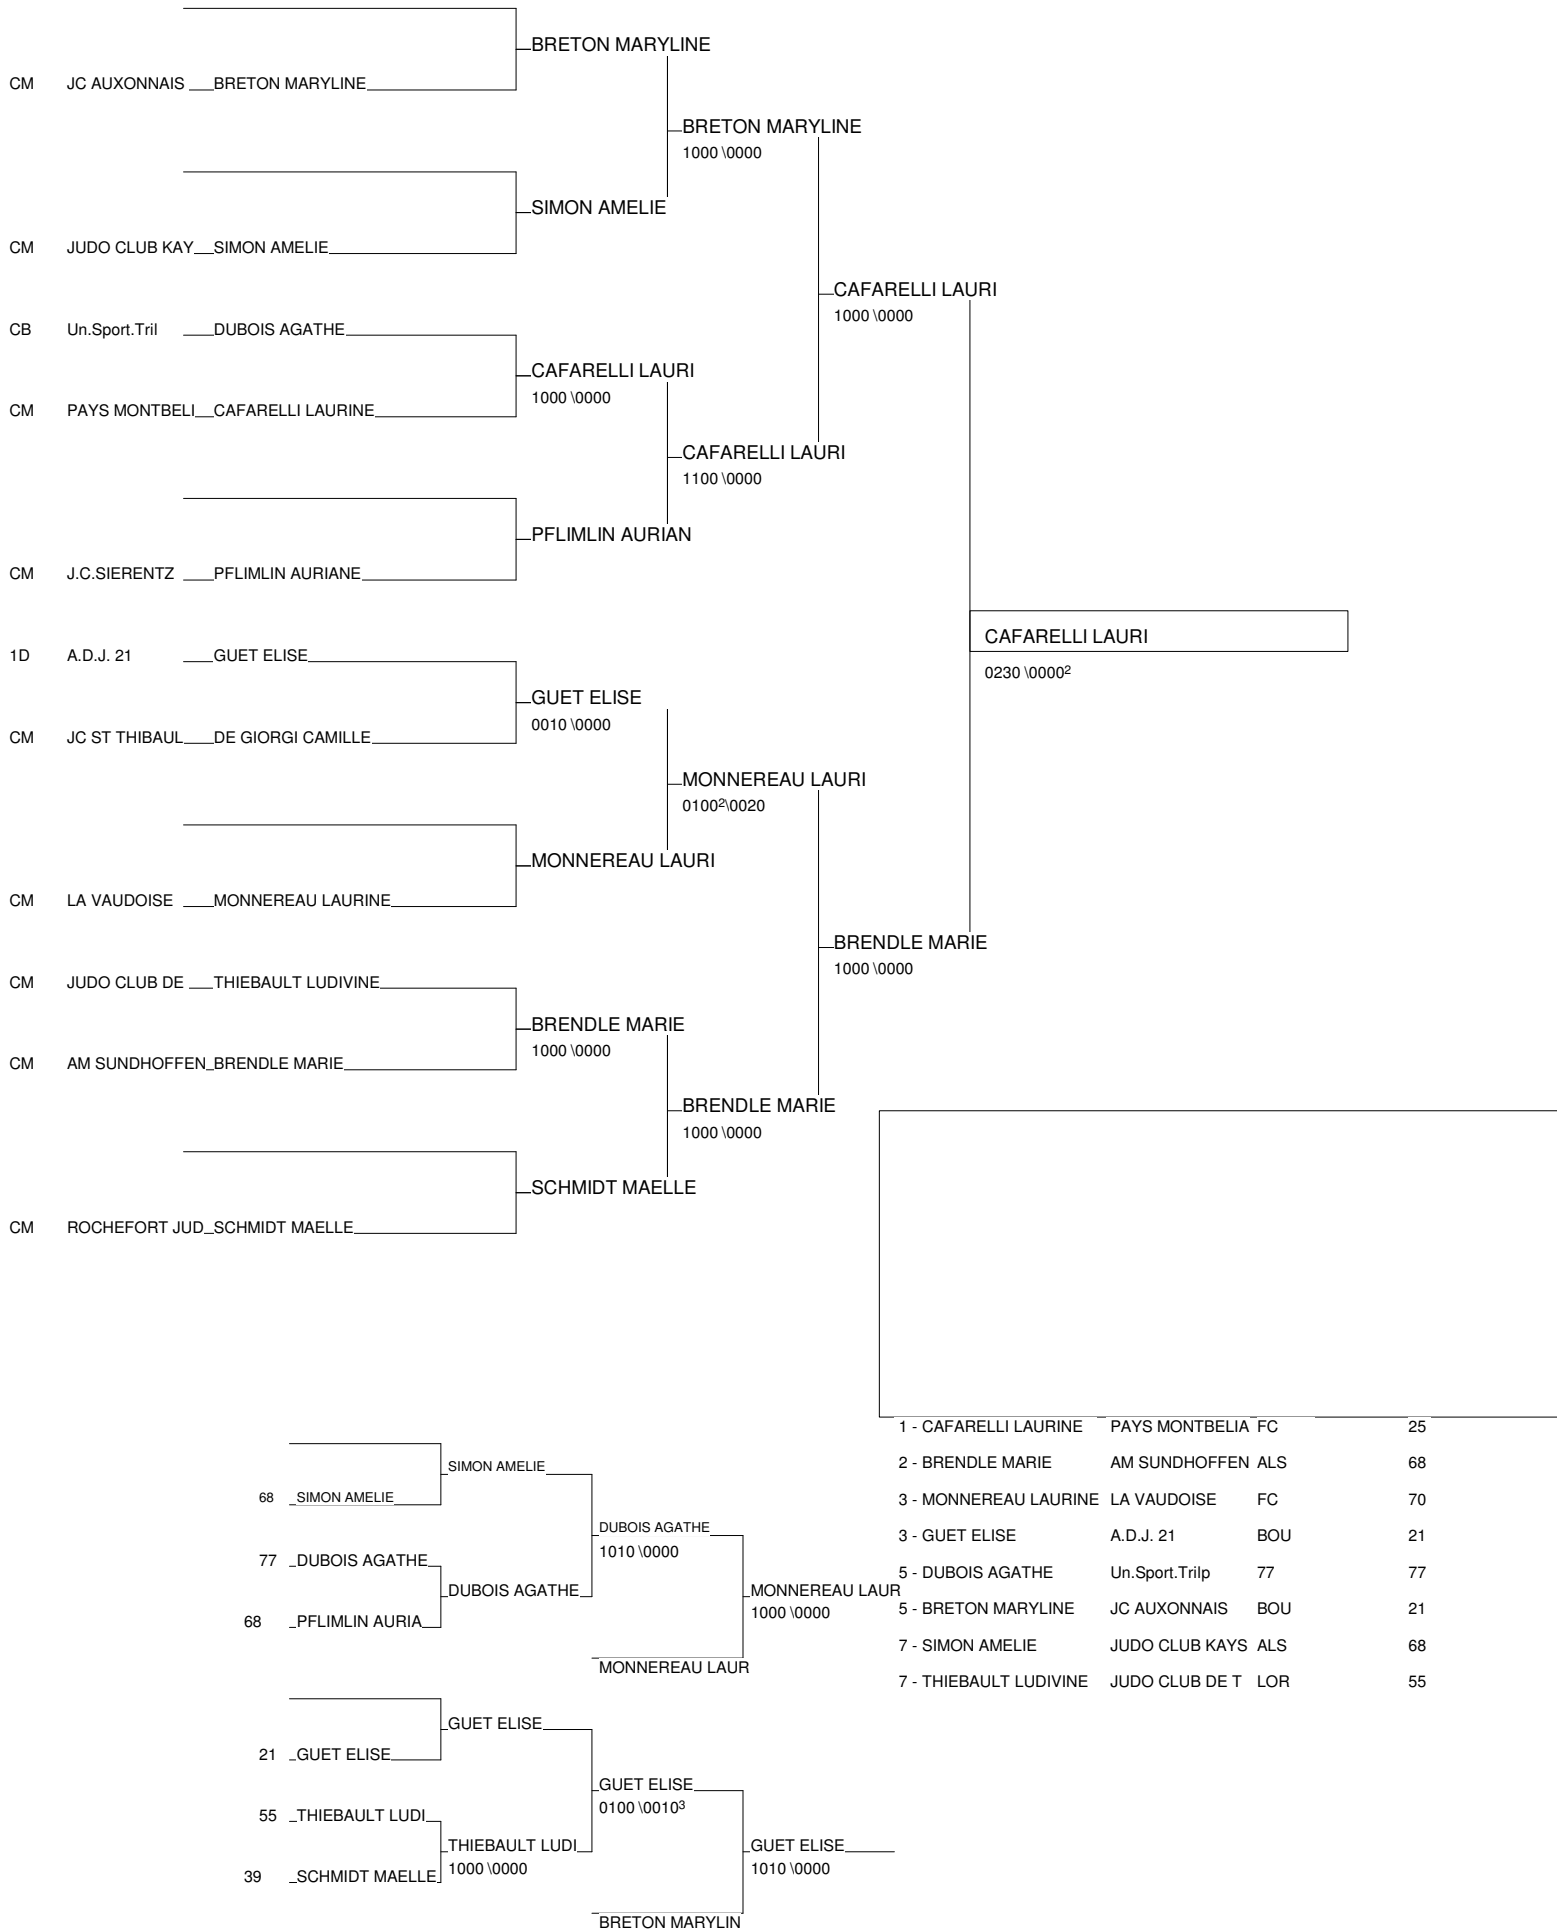

Demi Finale Cadets

Colmar 28/02/2010-28/02/2010

Cat. -52

Nb. Judokas : 11