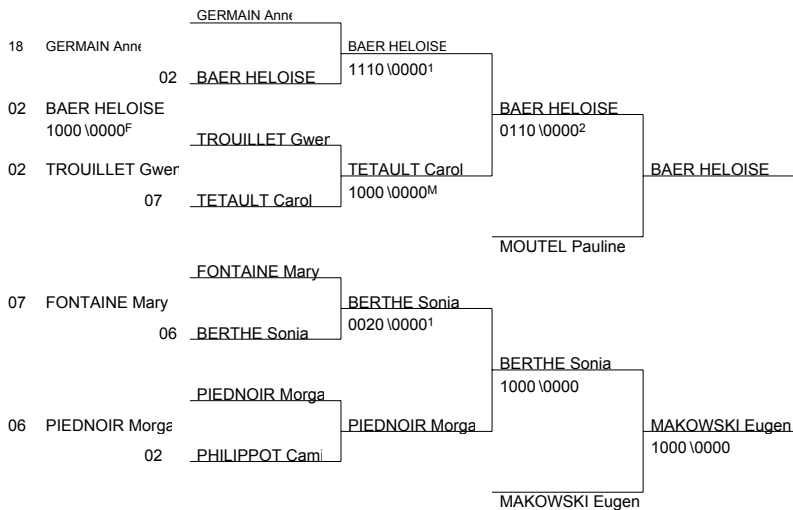

# IND JUNIORS FEM ZONE NO

LE MANS 14 mars 2009 14/03/2009-14/03/2009

Cat. -70

Nb. Judokas : 17

1 - BOEZEC Lucie	DOJO NANTAIS	18	18
2 - GUERINEAU Elisa	CBBJ BOURGES	07	07
3 - BAER HELOISE	CJ REGION LUNE	02	02
3 - MAKOWSKI Eugenie	OC CESSON JUDO	06	06
5 - MOUTEL Pauline	ANGERS KETSUGU	18	18
5 - BERTHE Sonia	DOJO BRESTOIS	06	06
7 - TETAULT Caroline	JUDO CLUB ILLI	07	07
7 - PIEDNOIR Morgane	ALLIANCE JUDO	06	06