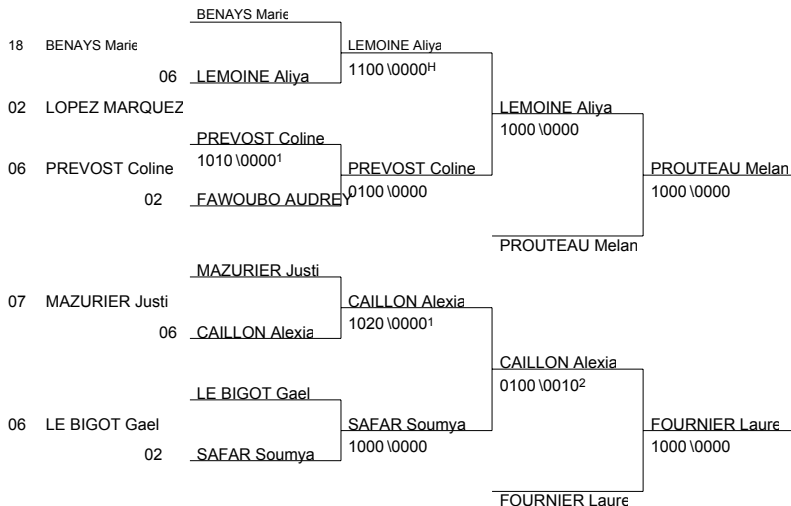

# IND JUNIORS FEM ZONE NO

LE MANS 14 mars 2009 14/03/2009-14/03/2009

Cat. -63

Nb. Judokas : 21

1 - LEVEAU Louise	DOJO NANTAIS	18	18
2 - BROUSSARD Magali	DOJO NANTAIS	18	18
3 - PROUTEAU Melanie	CPB RENNES JUD 06		06
3 - FOURNIER Laure	SEI BU KAN	06	06
5 - LEMOINE Aliya	D. P. LORIENT	06	06
5 - CAILLON Alexia	LANNION JC DU	06	06
7 - PREVOST Coline	DOJO PAYS MALO 06		06
7 - SAFAR Soumya	FORGES DOJO 76 02		02