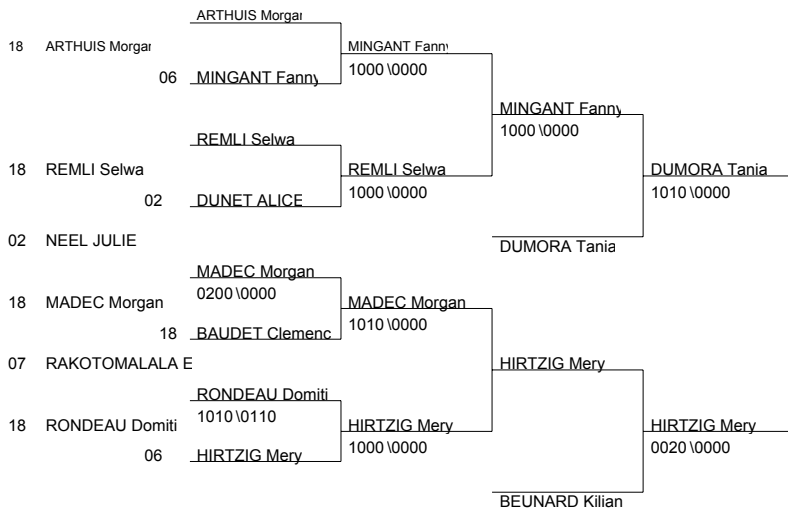

# IND JUNIORS FEM ZONE NO

LE MANS 14 mars 2009 14/03/2009-14/03/2009

Cat. -52

Nb. Judokas : 18

# IND JUNIORS FEM ZONE NO

LE MANS 14 mars 2009 14/03/2009-14/03/2009

Cat. -57

Nb. Judokas : 25