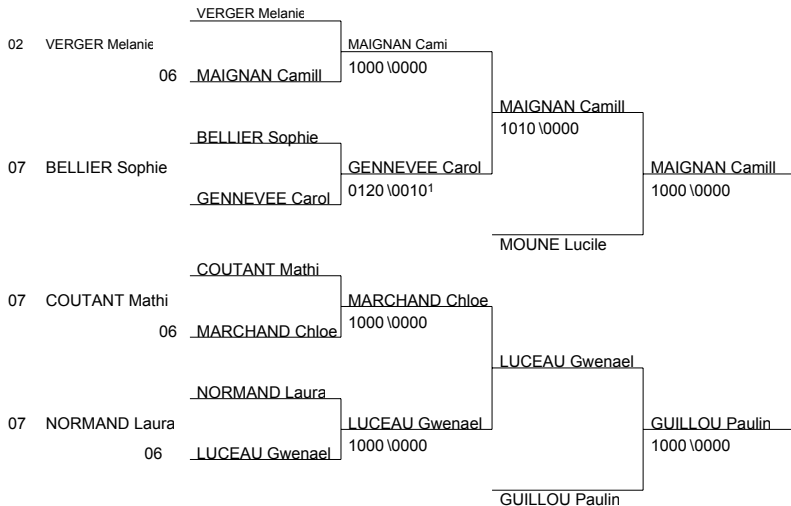

IND JUNIORS FEM ZONE NO

LE MANS 14 mars 2009 14/03/2009-14/03/2009

Cat. -52

Nb. Judokas : 18