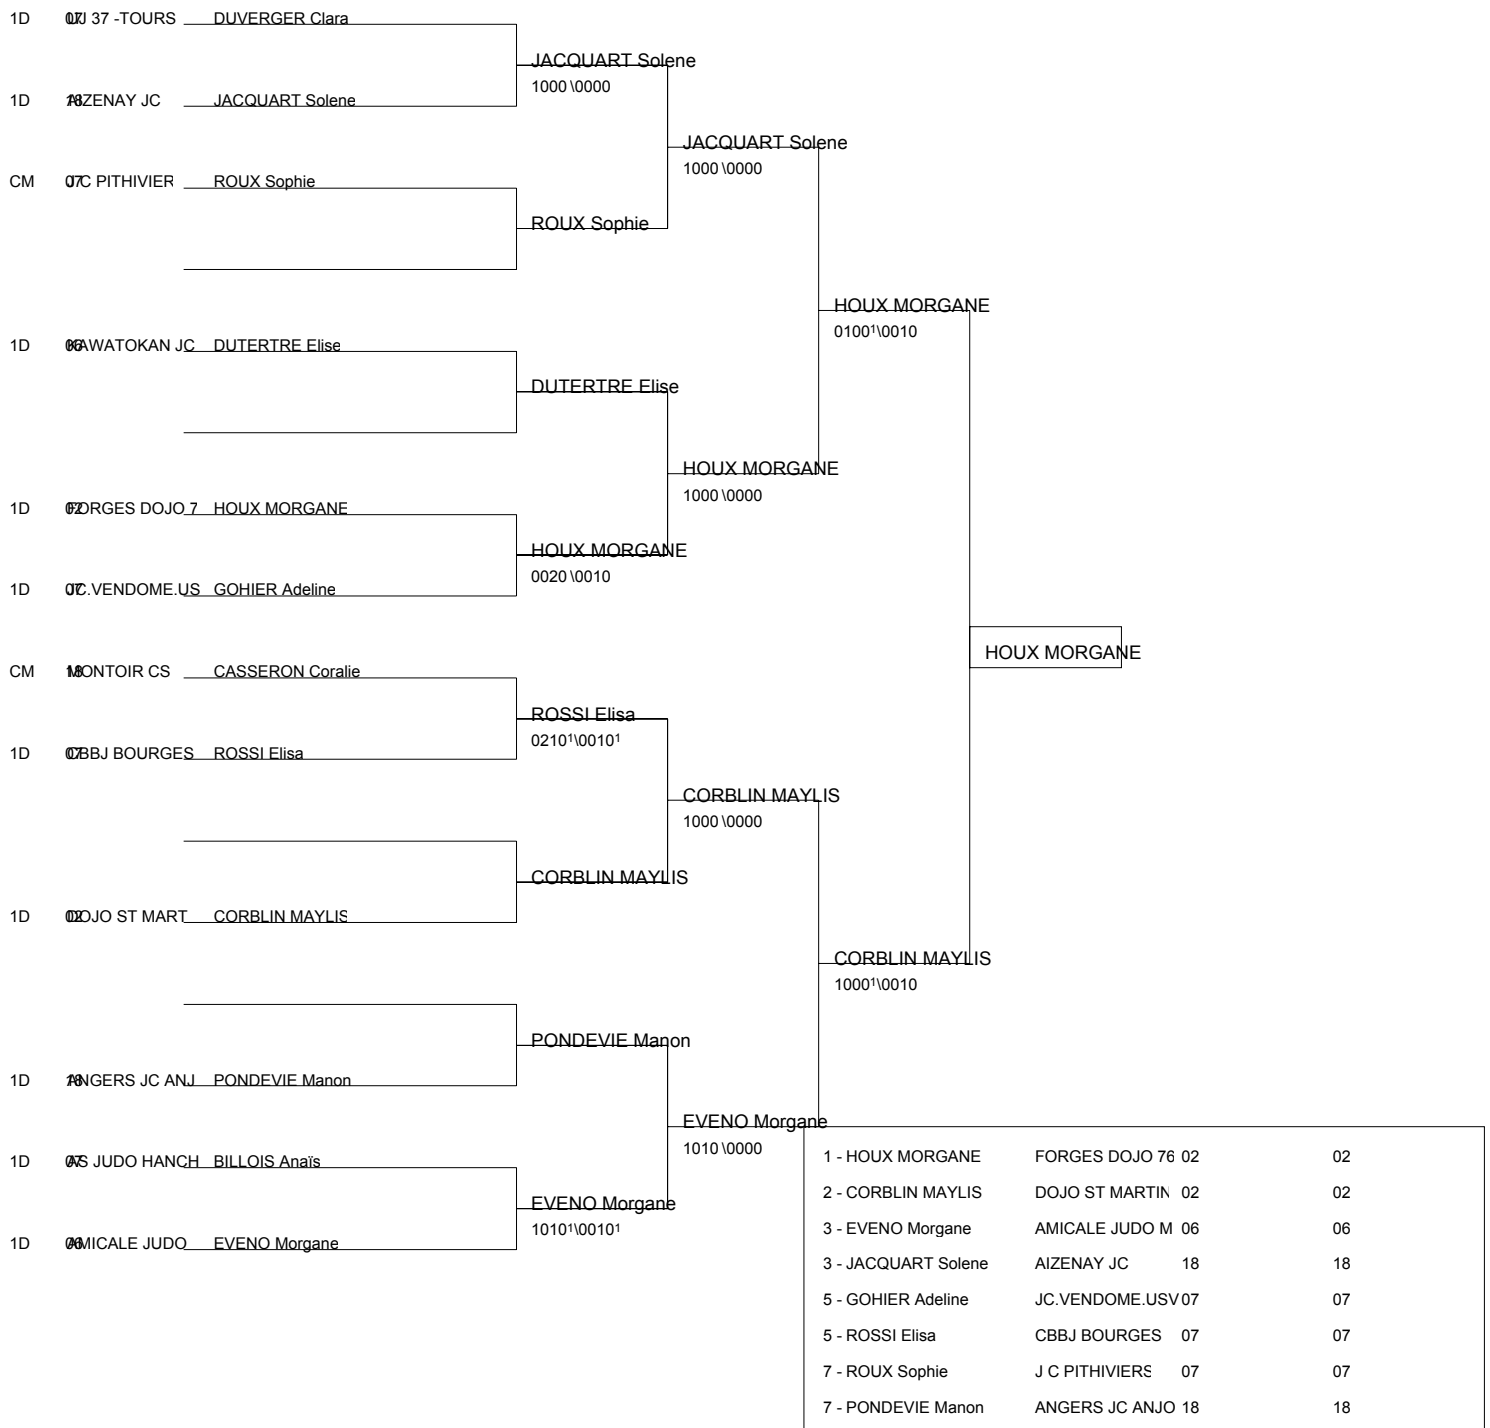

IND JUNIORS FEM ZONE NO

LE MANS 14 mars 2009 14/03/2009-14/03/2009

Cat. -44

Nb. Judokas : 7

Poule n° 1

1D	18	18	AULNETTE Manon	ALLIANCE M&L		0010	0000	1/5	2
CM	02	02	DEMARD Mathilde	US ETREPAGNY	0000		0000	0/0	3
1D	06	06	BARRE Melanie	CPB RENNES JUDO	1010	1000		2/20	1

Ordre des combats: 1x2 - 2x3 - 1x3

Poule n° 2

1D	06	06	CARGOET Lenuta	D. P. LORIENT		0000	1000	0010	1/10	3
1D	02	02	GOBE Pauline	JUDO CLUB SOLIE	0210		0200	00101	2/20	1
CB	07	07	VERDIER Aline	JC.VENDOME.USV	0000	0000		00001	0/0	4
CM	18	18	PERROCHAUD Lore	DOJO NANTAIS	10001	0010	1010		2/20	2

Ordre des combats: 1x2 - 3x4 - 1x3 - 2x4 - 1x4 - 2x3

IND JUNIORS FEM ZONE NO

LE MANS 14 mars 2009 14/03/2009-14/03/2009

Cat. -48

Nb. Judokas : 12