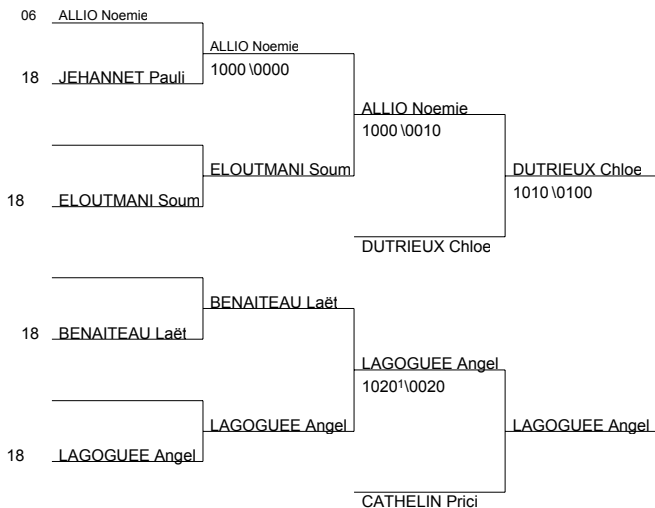

# IND JUNIORS FEM ZONE NO

LE MANS 14 mars 2009 14/03/2009-14/03/2009

Cat. -78

Nb. Judokas : 9

1 - THOMAS Helene	MJC BEGARD JUD 06	06
2 - ROGER Isabelle	A.S.T.CHATEAUN 07	07
3 - DUTRIEUX Chloe	PASSION JUDO 3 06	06
3 - LAGOGUEE Angelique	VIHIERS JC 18	18
5 - ALLIO Noemie	RENSHINKAN JUD 06	06
5 - CATHELIN Pricilia	J.C.DESCARTES 07	07
7 - ELOUTMANI Soumeya	MURS ERIGNE JJ 18	18
7 - BENAITEAU Laëticia	SAUMUR JCBS 18	18