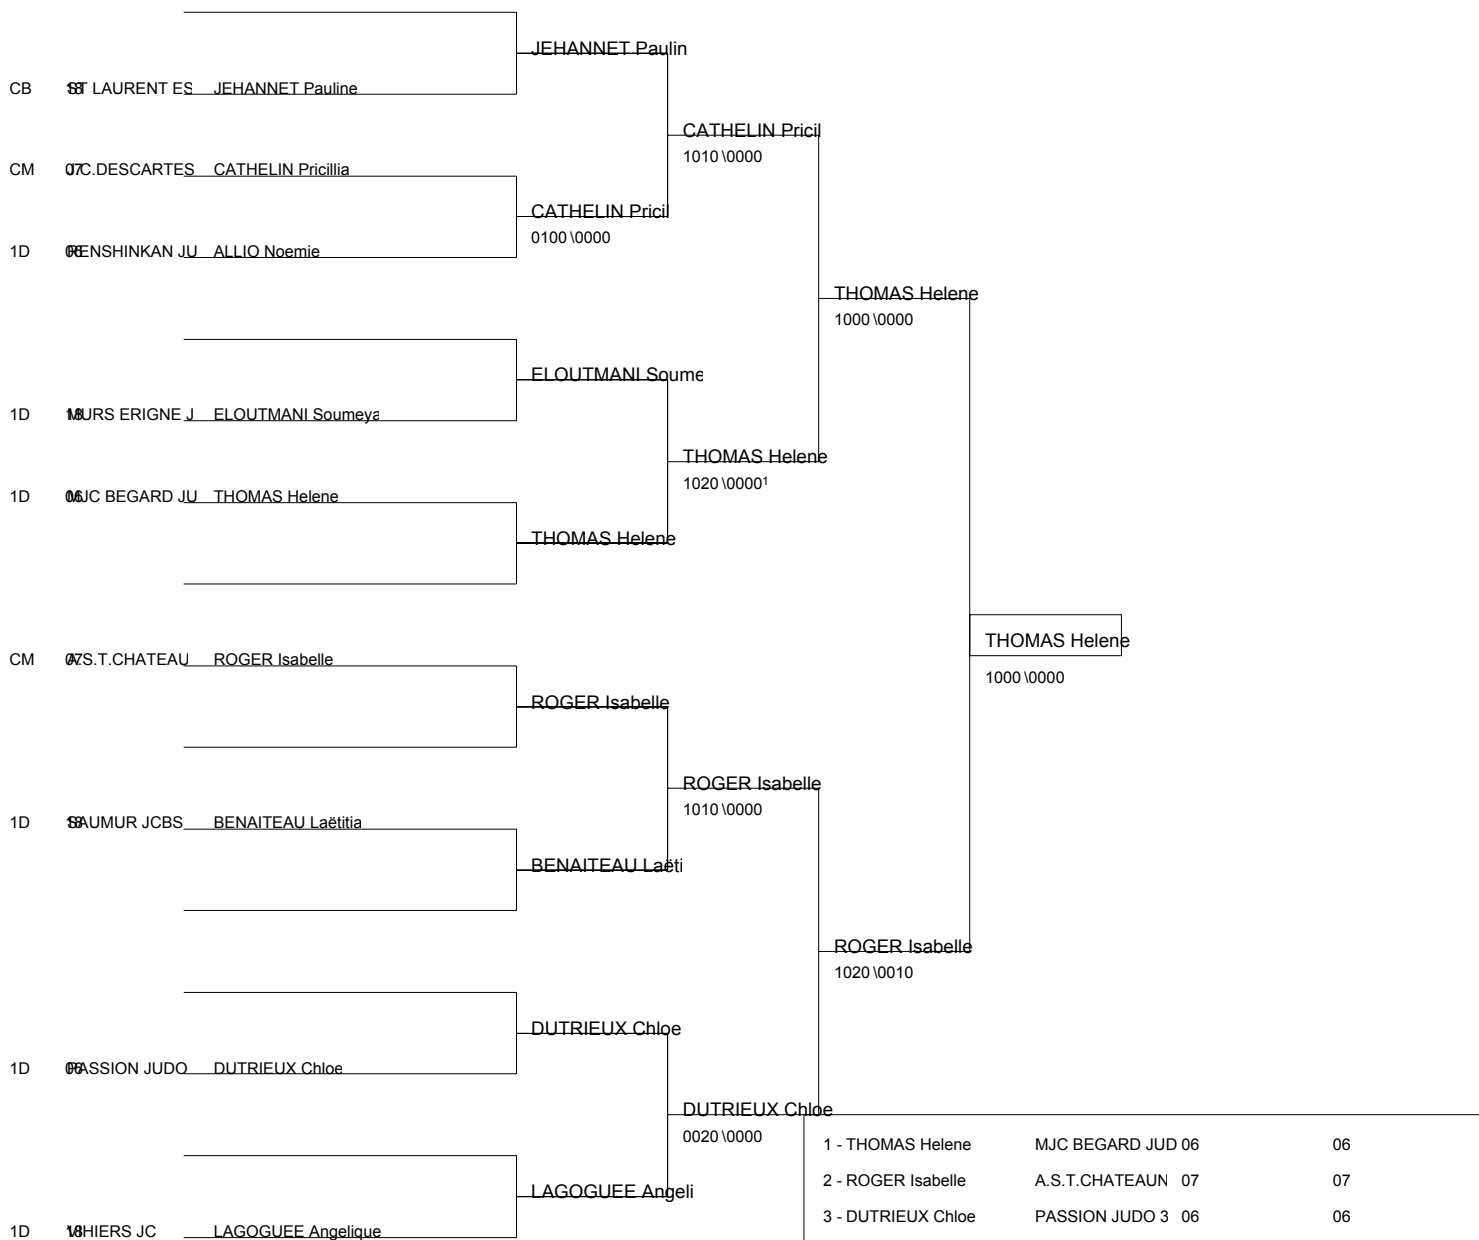

IND JUNIORS FEM ZONE NO

LE MANS 14 mars 2009 14/03/2009-14/03/2009

Cat. -78

Nb. Judokas : 9