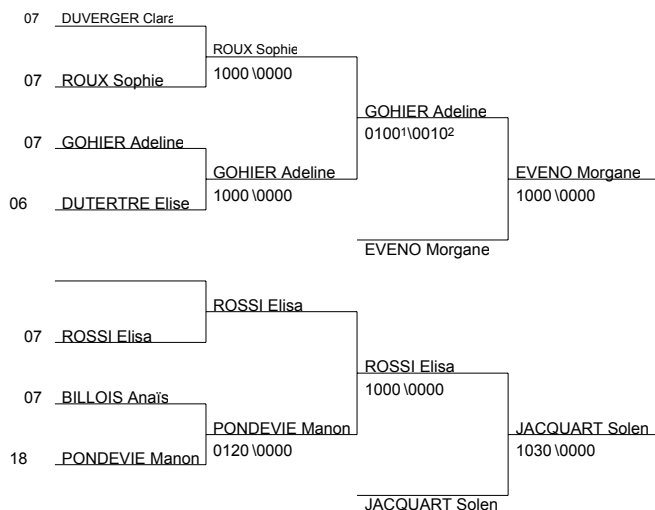

IND JUNIORS FEM ZONE NO

LE MANS 14 mars 2009 14/03/2009-14/03/2009

Cat. -44

Nb. Judokas : 7

Poule n° 1

1D	18	18	AULNETTE Manon	ALLIANCE M&L		0010	0000	1/5	2
CM	02	02	DEMARD Mathilde	US ETREPAGNY	0000		0000	0/0	3
1D	06	06	BARRE Melanie	CPB RENNES JUDO	1010	1000		2/20	1

Ordre des combats: 1x2 - 2x3 - 1x3

Poule n° 2

1D	06	06	CARGOET Lenuta	D. P. LORIENT		0000	1000	0010	1/10	3
1D	02	02	GOBE Pauline	JUDO CLUB SOLIE	0210		0200	00101	2/20	1
CB	07	07	VERDIER Aline	JC.VENDOME.USV	0000	0000		00001	0/0	4
CM	18	18	PERROCHAUD Lore	DOJO NANTAIS	10001	0010	1010		2/20	2

Ordre des combats: 1x2 - 3x4 - 1x3 - 2x4 - 1x4 - 2x3

IND JUNIORS FEM ZONE NO

LE MANS 14 mars 2009 14/03/2009-14/03/2009

Cat. -48

Nb. Judokas : 12