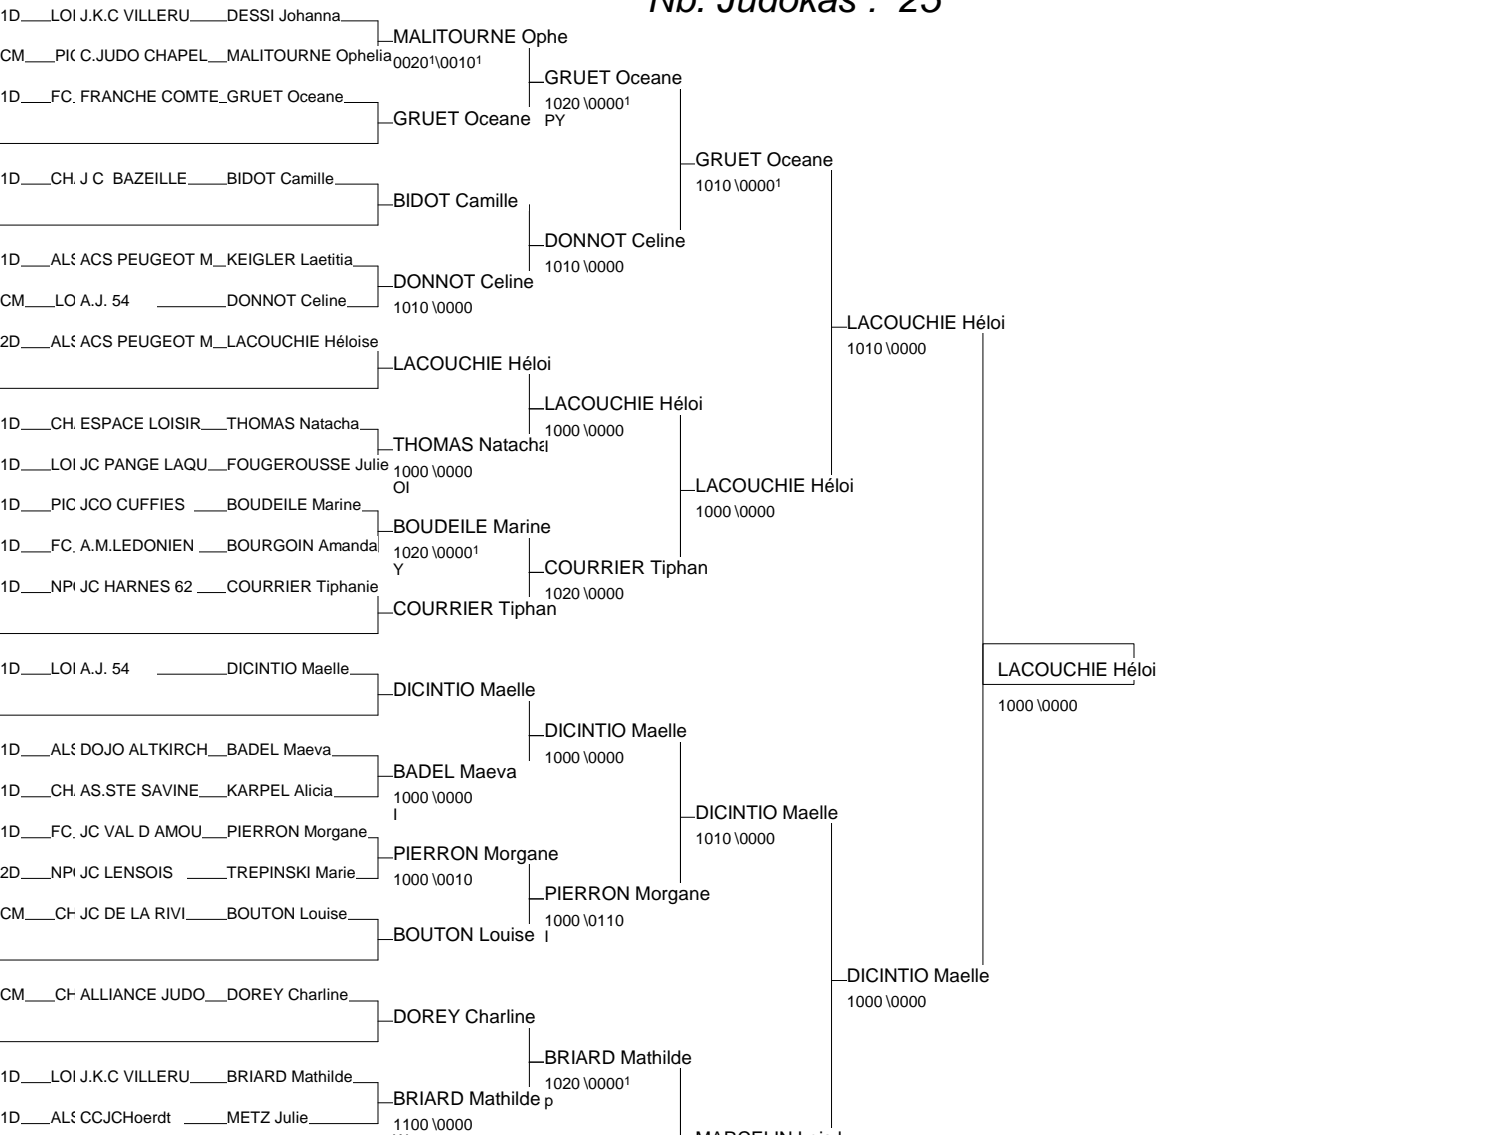

DEMI FINALE CHPT FRANCE JUNIORS

ST DIE DES VOSGES 15/03/2009-15/03/2009

Cat. -63

Nb. Judokas : 25