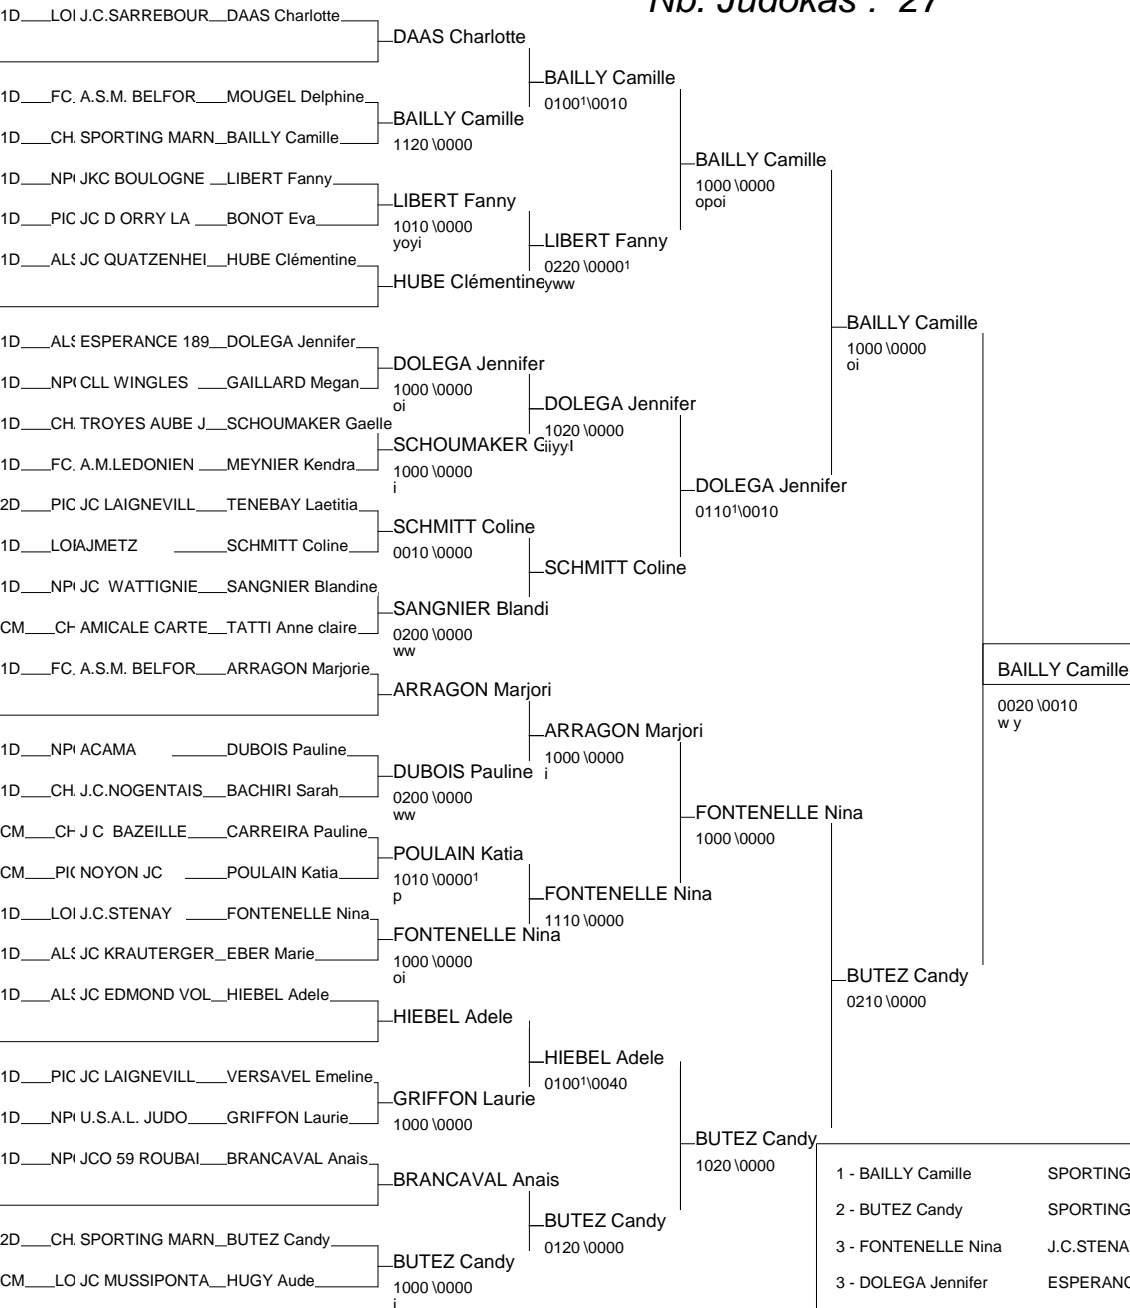

DEMI FINALE CHPT FRANCE JUNIORS

ST DIE DES VOSGES 15/03/2009-15/03/2009

Cat. -52

Nb. Judokas : 27