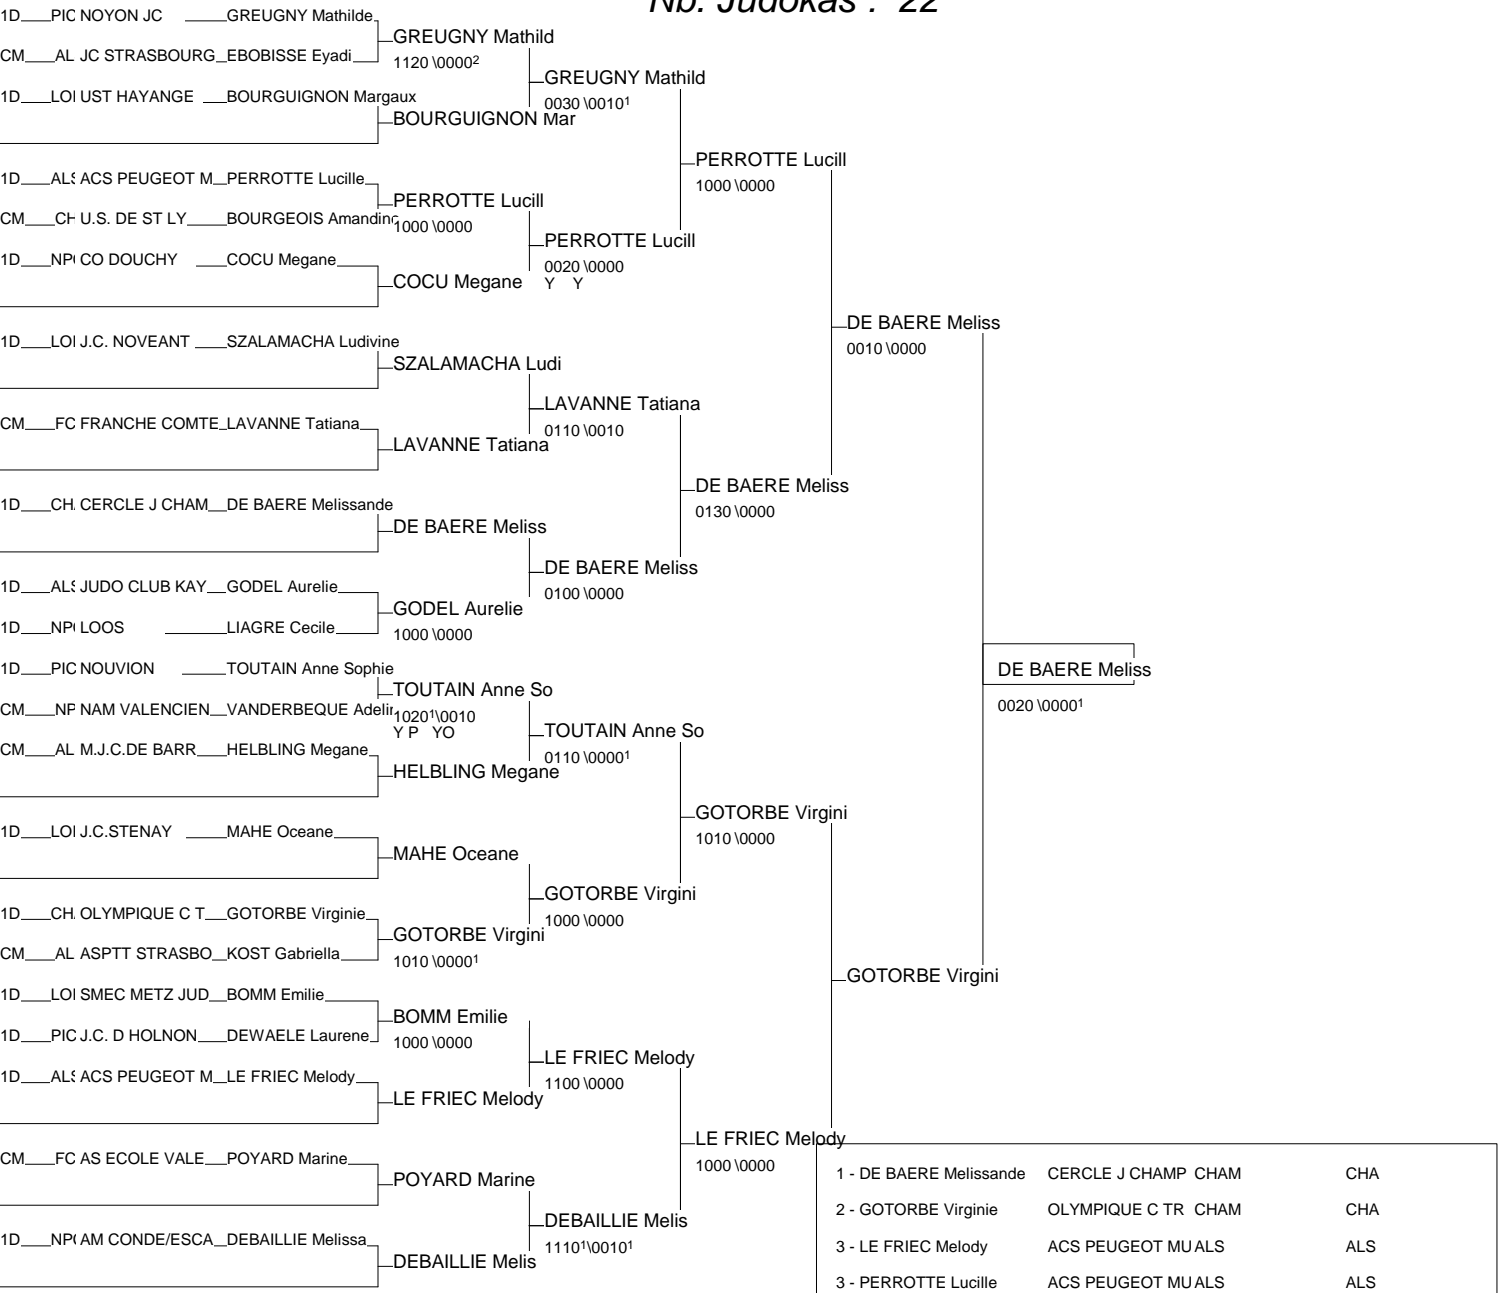

DEMI FINALE CHPT FRANCE JUNIORS

ST DIE DES VOSGES 15/03/2009-15/03/2009

Cat. -70

Nb. Judokas : 22