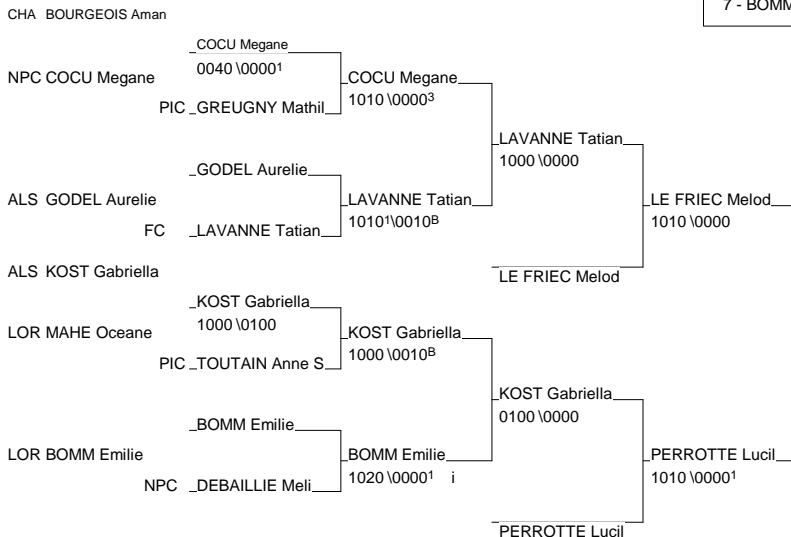

DEMI FINALE CHPT FRANCE JUNIORS

ST DIE DES VOSGES 15/03/2009-15/03/2009

Cat. -70

Nb. Judokas : 22

1 - DE BAERE Melissande	CERCLE J CHAMP CHAM	CHA
2 - GOTORBE Virgini	OLYMPIQUE C TR CHAM	CHA
3 - LE FRIEC Melody	ACS PEUGEOT MUALS	ALS
3 - PERROTTE Lucille	ACS PEUGEOT MUALS	ALS
5 - LAVANNE Tatiana	FRANCHE COMTE FC	FC
5 - KOST Gabriella	ASPTT STRASBOU ALS	ALS
7 - COCU Megane	CO DOUCHY NPC	NPC
7 - BOMM Emilie	SMEC METZ JUDO LORR	LOR