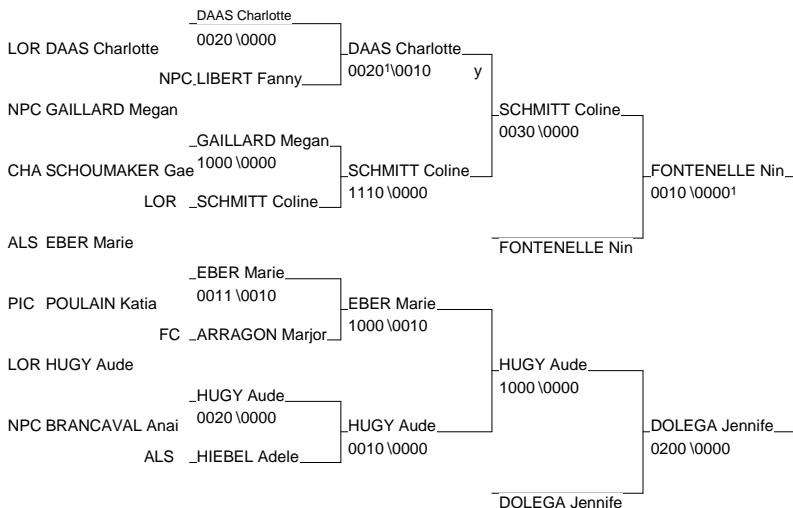

FC MOUGEL Delphin