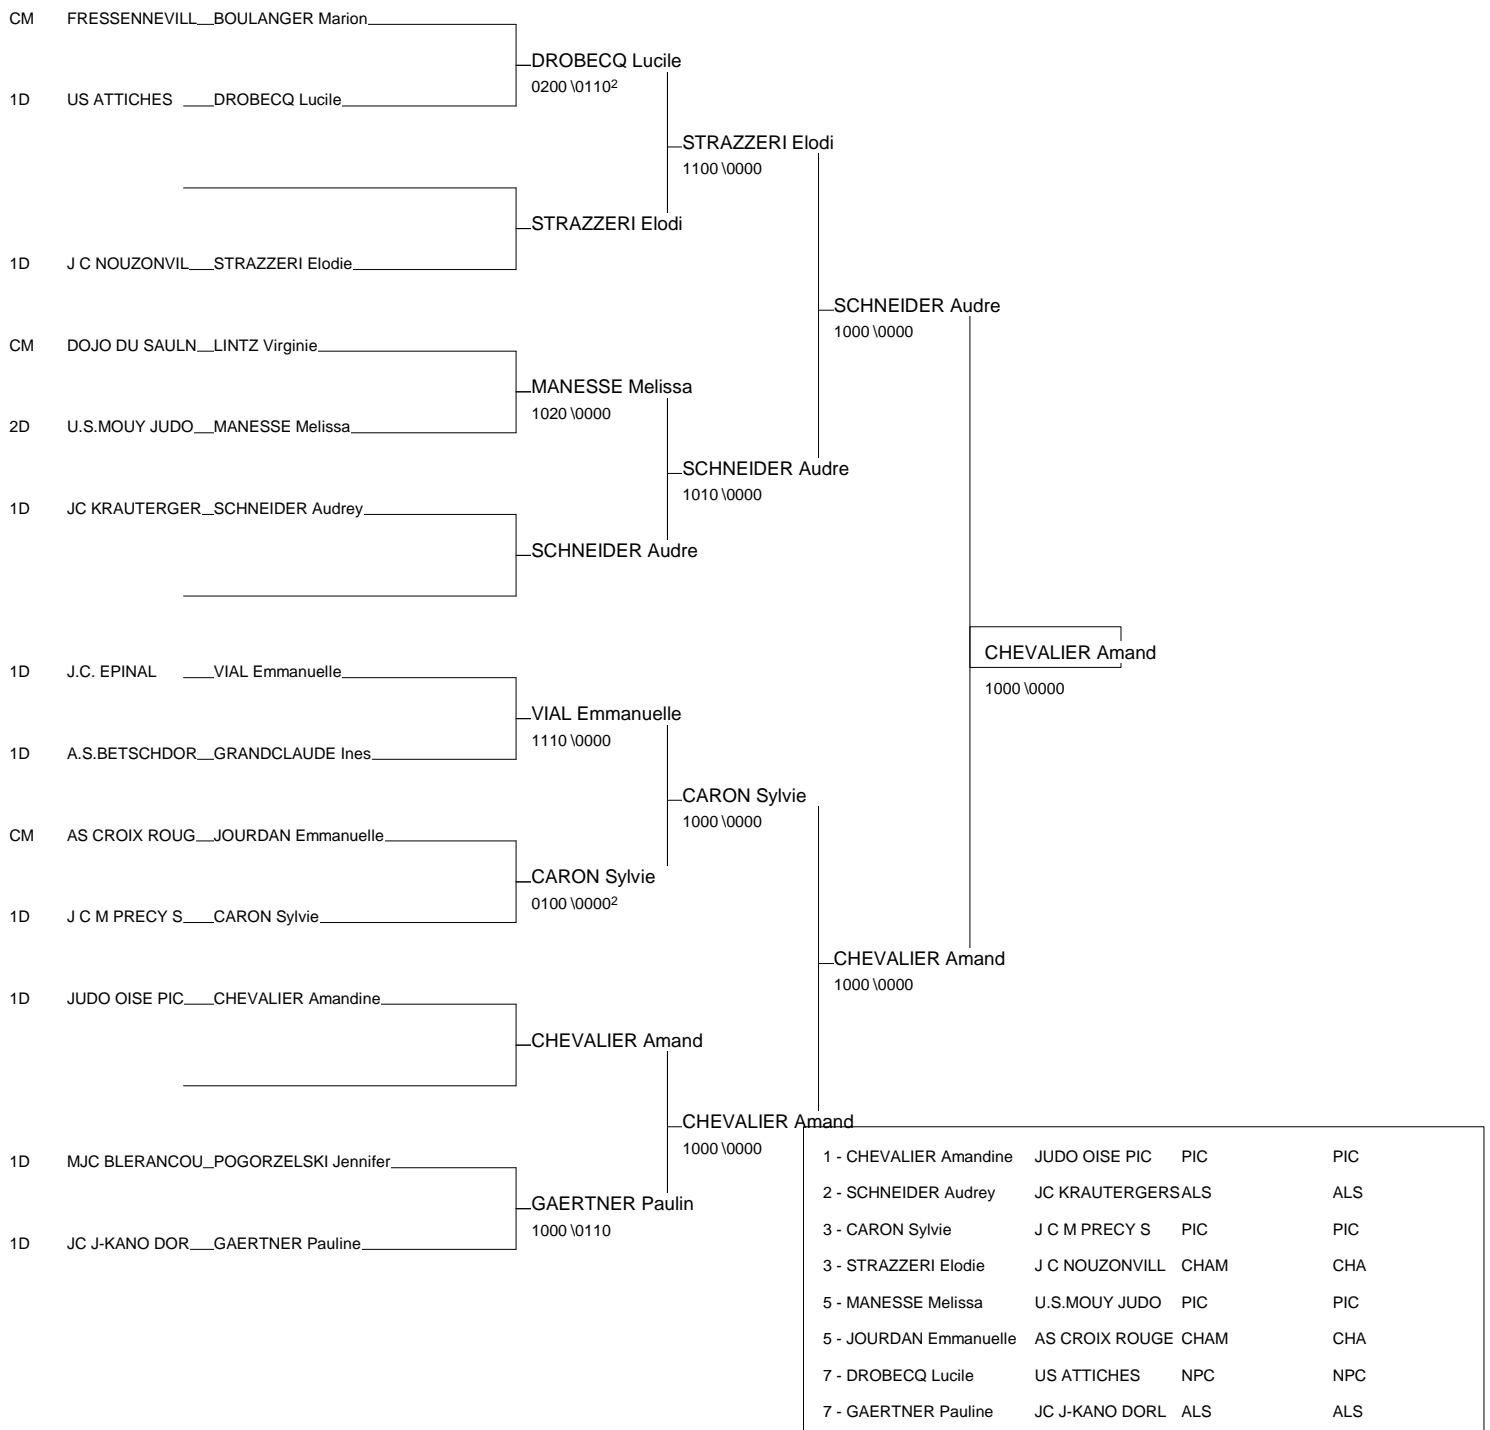

DEMI FINALE CHPT FRANCE JUNIORS

ST DIE DES VOSGES 15/03/2009-15/03/2009

Cat. -78

Nb. Judokas : 13

1/2 FINALE FRANCE JUNIORS F/M

ST DIE DES VOSGES 15/03/2009-15/03/2009

Cat. +78

Nb. Judokas : 7

Poule n° 1

CM	NPC NPC	DUCROT Camille	J C VITRY EN AR		0010	00001		0/0	3
CM	LOR LORR	PECQUEUX Sissi	JCSTEMARGUERITE	1000		1000		2/20	1
CM	ALS ALS	FELDER Mari vor	JC MOLSHEIM ENV	0010	0000		0010	2/10	2
CM	NPC NPC	COLAU Melany	JC FLERS SART			0000F		0/0	4

Ordre des combats: 1x2 - 3x4 - 1x3 - 2x4 - 1x4 - 2x3

Poule n° 2

1D	NPC NPC	DESFOSEZ Melis	JC EVIN MALMAIS			1000	0000	1/10	1
CV	LOR LORR	DE ALMEIDA Alae	JC DE BEUVEILLE		0000		00001	0/0	3
1D	PIC PIC	BOULKROUNE Sily	CHATEAU THIERRY		0000	1020		1/10	2

Ordre des combats: 1x2 - 2x3 - 1x3