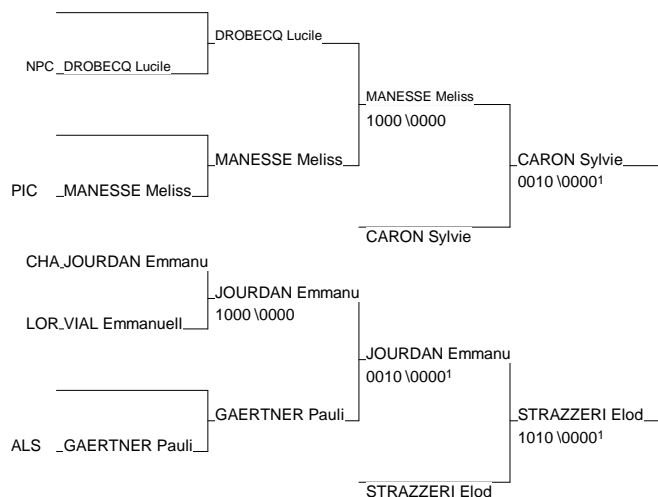

DEMI FINALE CHPT FRANCE JUNIORS

ST DIE DES VOSGES 15/03/2009-15/03/2009

Cat. -78

Nb. Judokas : 13

1/2 FINALE FRANCE JUNIORS F/M

ST DIE DES VOSGES 15/03/2009-15/03/2009

Cat. +78

Nb. Judokas : 7

Poule n° 1

CM	NPC NPC	DUCROT Camille	J C VITRY EN AR		0010	00001		0/0	3
CM	LOR LORR	PECQUEUX Sissi	JCSTEMARGUERITE	1000		1000		2/20	1
CM	ALS ALS	FELDER Mari vor	JC MOLSHEIM ENV	0010	0000		0010	2/10	2
CM	NPC NPC	COLAU Melany	JC FLERS SART			0000F		0/0	4

Ordre des combats: 1x2 - 3x4 - 1x3 - 2x4 - 1x4 - 2x3

Poule n° 2

1D	NPC NPC	DESFOSEZ Melis	JC EVIN MALMAIS			1000	0000	1/10	1
CV	LOR LORR	DE ALMEIDA Alae	JC DE BEUVEILLE		0000		00001	0/0	3
1D	PIC PIC	BOULKROUNE Sily	CHATEAU THIERRY		0000	1020		1/10	2

Ordre des combats: 1x2 - 2x3 - 1x3