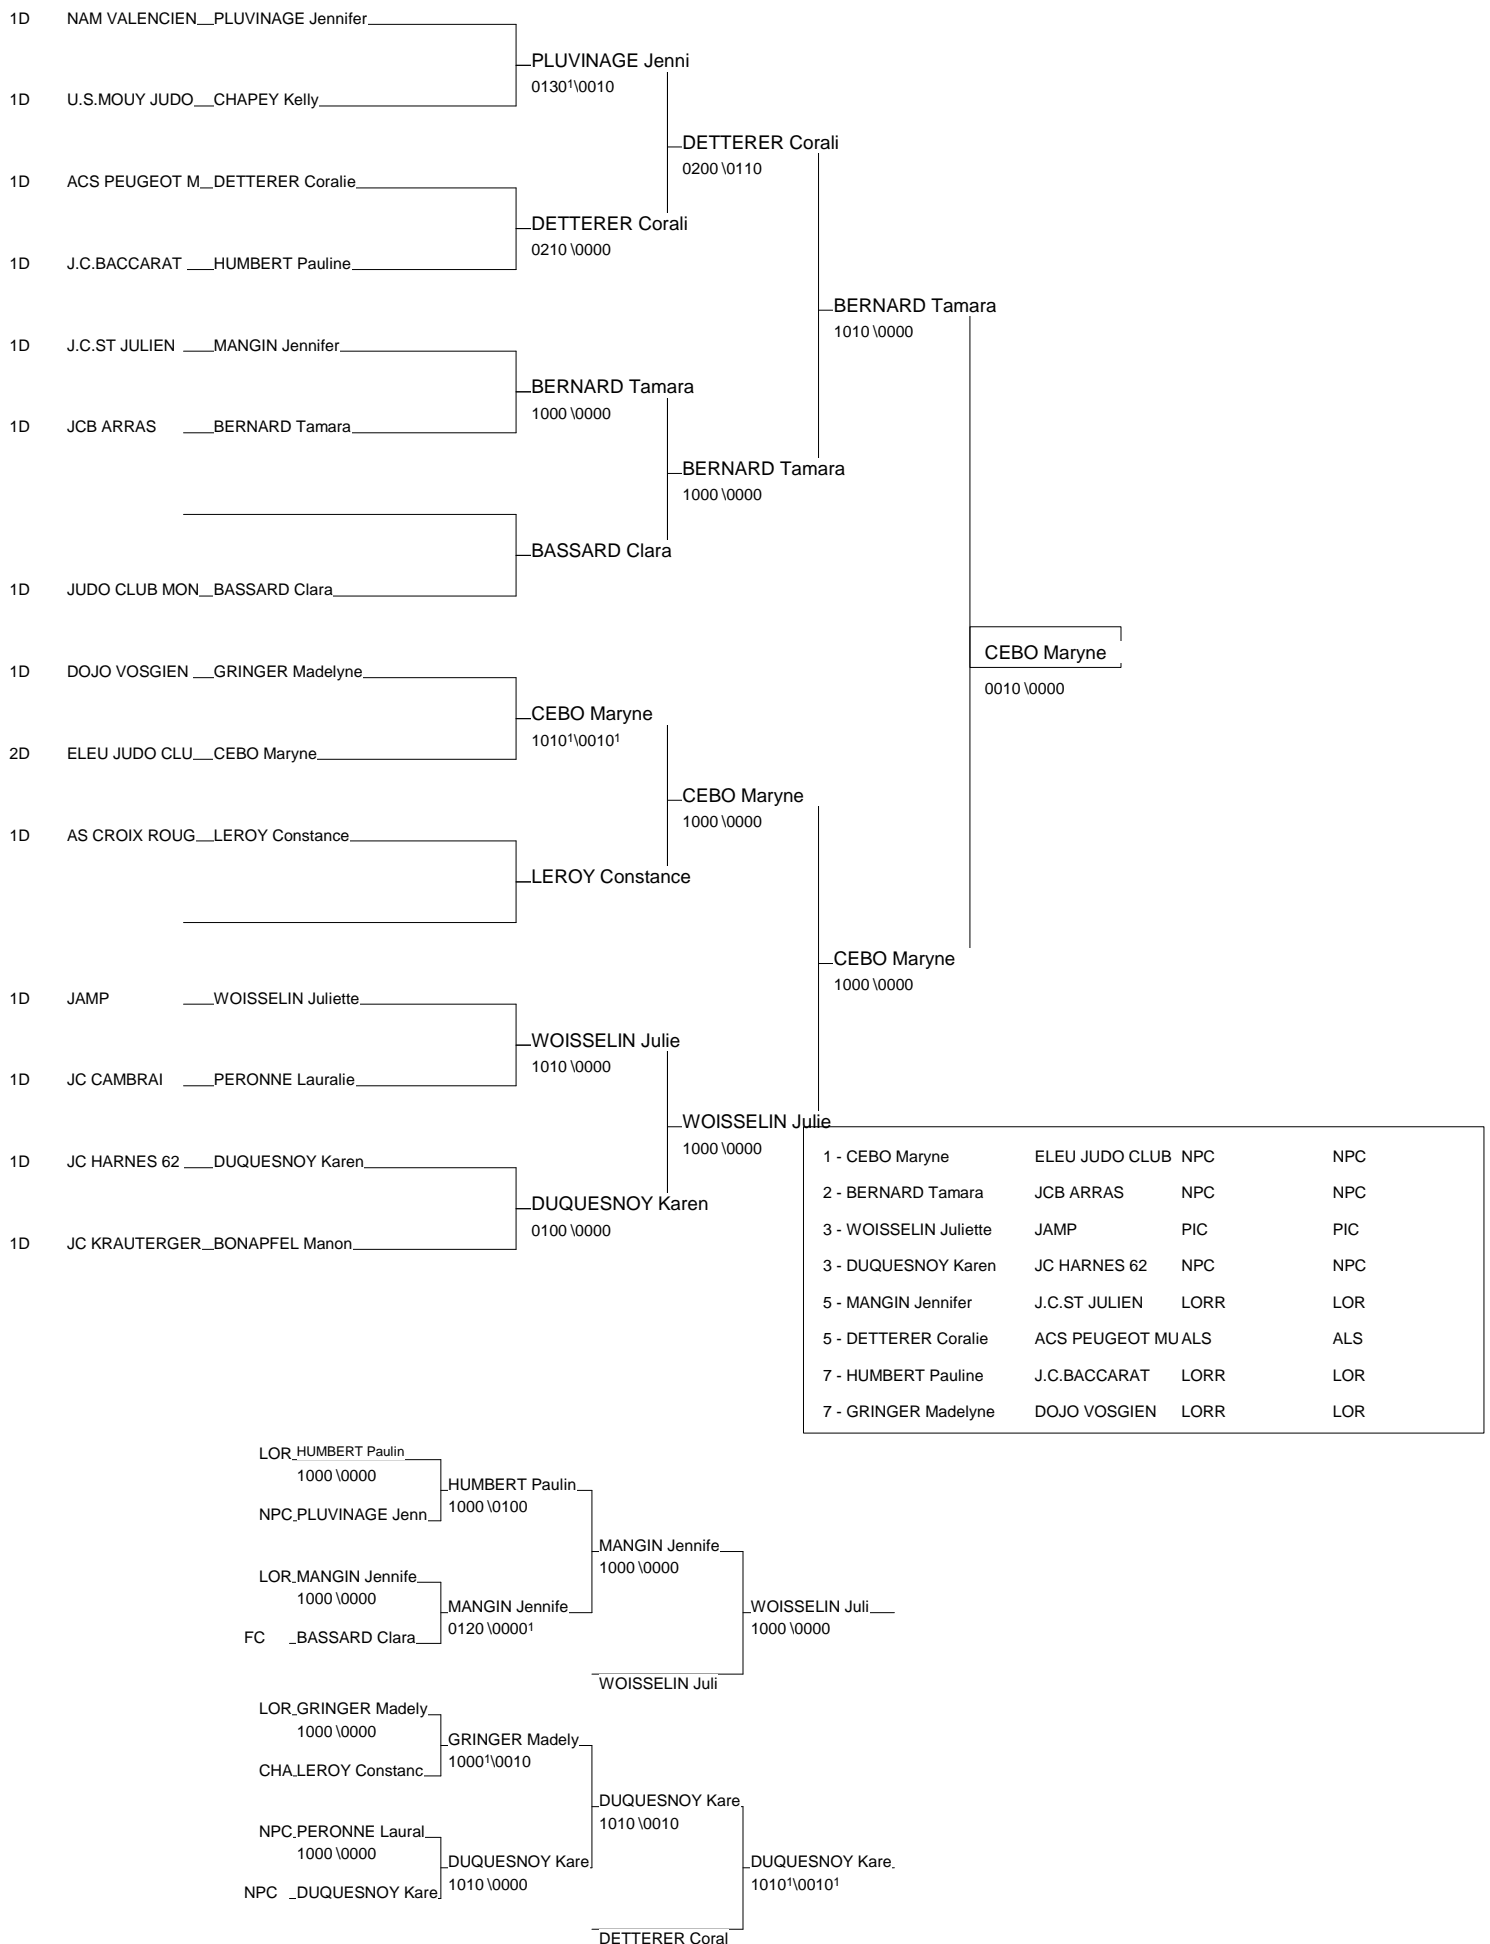

DEMI FINALE CHPT FRANCE JUNIORS

ST DIE DES VOSGES 15/03/2009-15/03/2009

Cat. -48

Nb. Judokas : 14