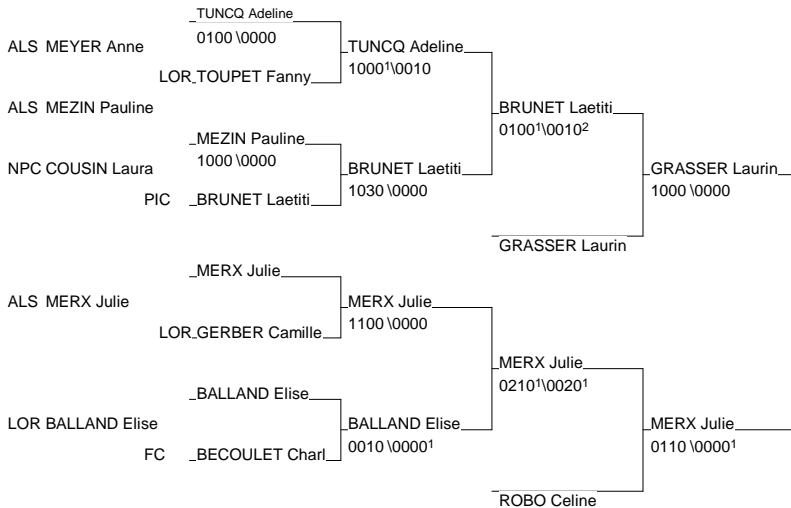

PIC TUNCQ Adeline