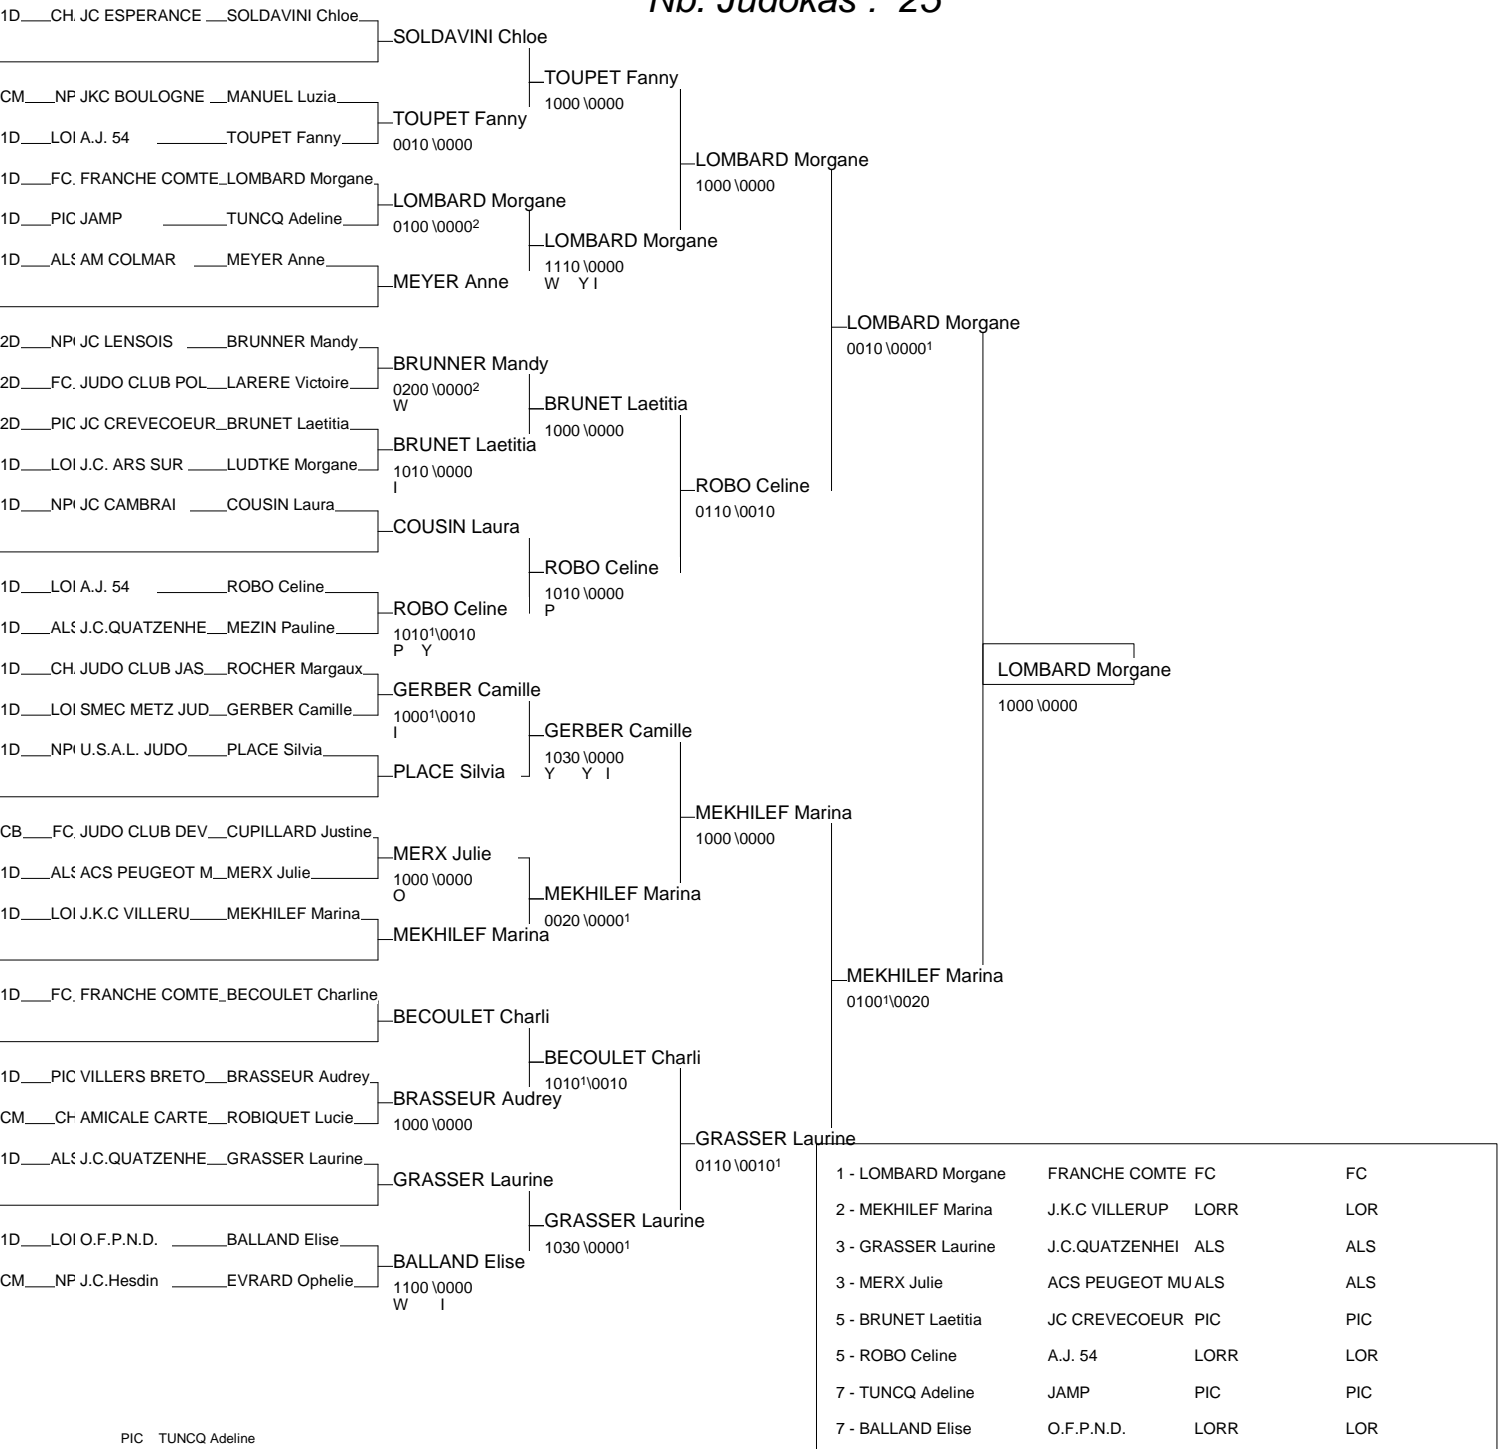

DEMI FINALE CHPT FRANCE JUNIORS

ST DIE DES VOSGES 15/03/2009-15/03/2009

Cat. -57

Nb. Judokas : 25