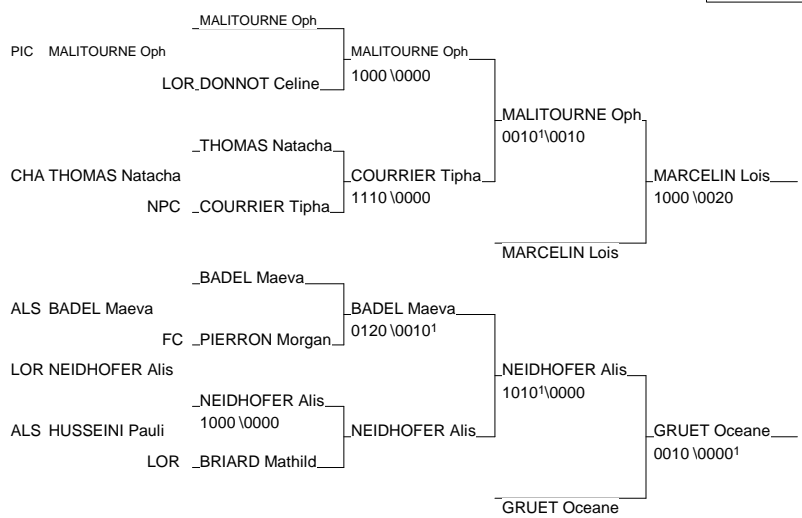

Cat. -57

Nb. Judokas : 25

PIC TUNCQ Adeline

DEMI FINALE CHPT FRANCE JUNIORS

ST DIE DES VOSGES 15/03/2009-15/03/2009

Cat. -63

Nb. Judokas : 25

1 - LACOUCHIE Héloïse	ACS PEUGEOT MUALS	ALS
2 - DICINTIO Maelle	A.J. 54	LORR
3 - MARCELIN Lois laura	J C DE BETZ	PIC
3 - GRUET Oceane	FRANCHE COMTE FC	FC
5 - MALITOURNE Ophelia	C.JUDO CHAPEL	PIC
5 - NEIDHOFER Alison	AJMETZ	LORR
7 - COURRIER Tiphane	JC HARNES 62	NPC
7 - BADEL Maeva	DOJO ALTKIRCH	ALS