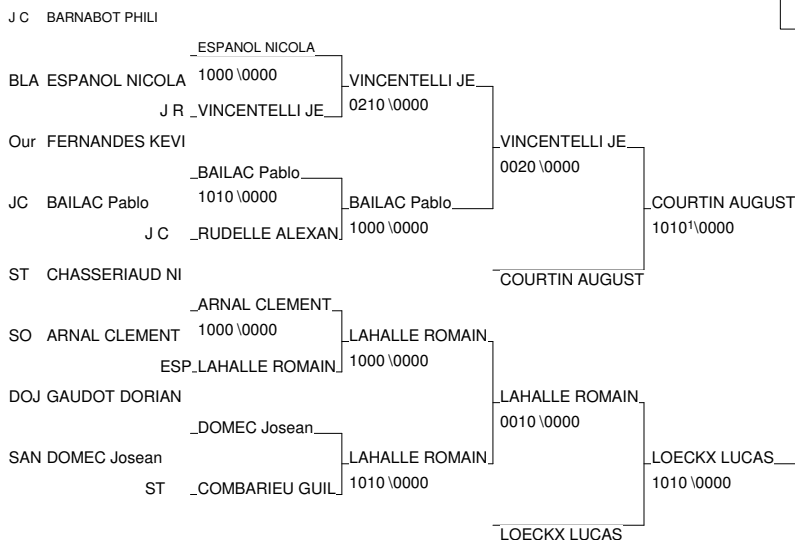

# Tournoi des Cimes Cadet(te)s

TARBES 24/10/2009-24/10/2009

Cat. -55

Nb. Judokas : 30

1 - TEIXEIRA JOFFREY	U.S.CASTESIENN	AQU	U.S
2 - PONS SIMON	J K C L ISLOIS	MP	J K
3 - COURTIN AUGUSTE	Ours Grisolles	MP	Our
3 - LOECKX LUCAS	MOISSAC JUDO	MP	MOI
5 - VINCENTELLI JEAN BAP	J RODEZ AVEYRO	MP	J R
5 - LAHALLE ROMAIN	ESPOIRS LONSOI	AQU	ESP
7 - BAILAC Pablo	JC BINEFAR	ESP	JC
7 - LAHALLE ROMAIN	ESPOIRS LONSOI	AQU	ESP