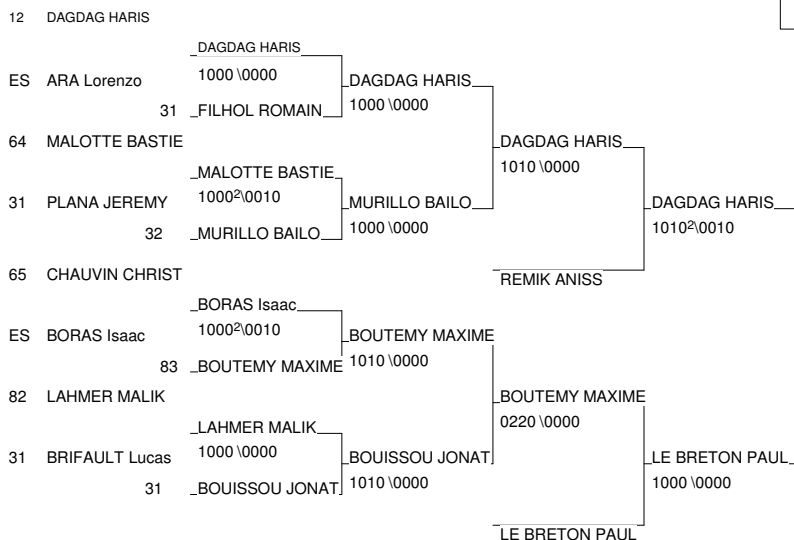

# Tournoi des Cimes Cadet(te)s

TARBES 24/10/2009-24/10/2009

Cat. -66

Nb. Judokas : 27

1 - BATTISTELLA ENZO	Ours Grisolles	MP	82
2 - MALGOUYRES JORDAN	J RODEZ AVEYRO	MP	12
3 - DAGDAG HARIS	SO MILLAU JUDO	MP	12
3 - LE BRETON PAUL	Ours Grisolles	MP	82
5 - REMIK ANISS	Ours Grisolles	MP	82
5 - BOUTEMY MAXIME	A M S L FREJUS	PACA	83
7 - MURILLO BAILO THOMAS	J K C L ISLOIS	MP	32
7 - BOUISSOU JONATHAN	ST ALBAN OMNIS	MP	31

# Tournoi des Cimes Cadet(te)s

TARBES 24/10/2009-24/10/2009

Cat. -73

Nb. Judokas : 15

Poule n°1

CM	JUD MP	GUIBERT ROMAIN	JUDO CLUB DE PU		1010	0000	1/10	2
CM	AUR MP	BALLESTA ALEXIS	AUREILHAN JUDO	0000		0000	0/0	3
CM	SAN ESP	JAUREGUI Koldo	SAN SEBASTIAN	1100	0210		2/20	1