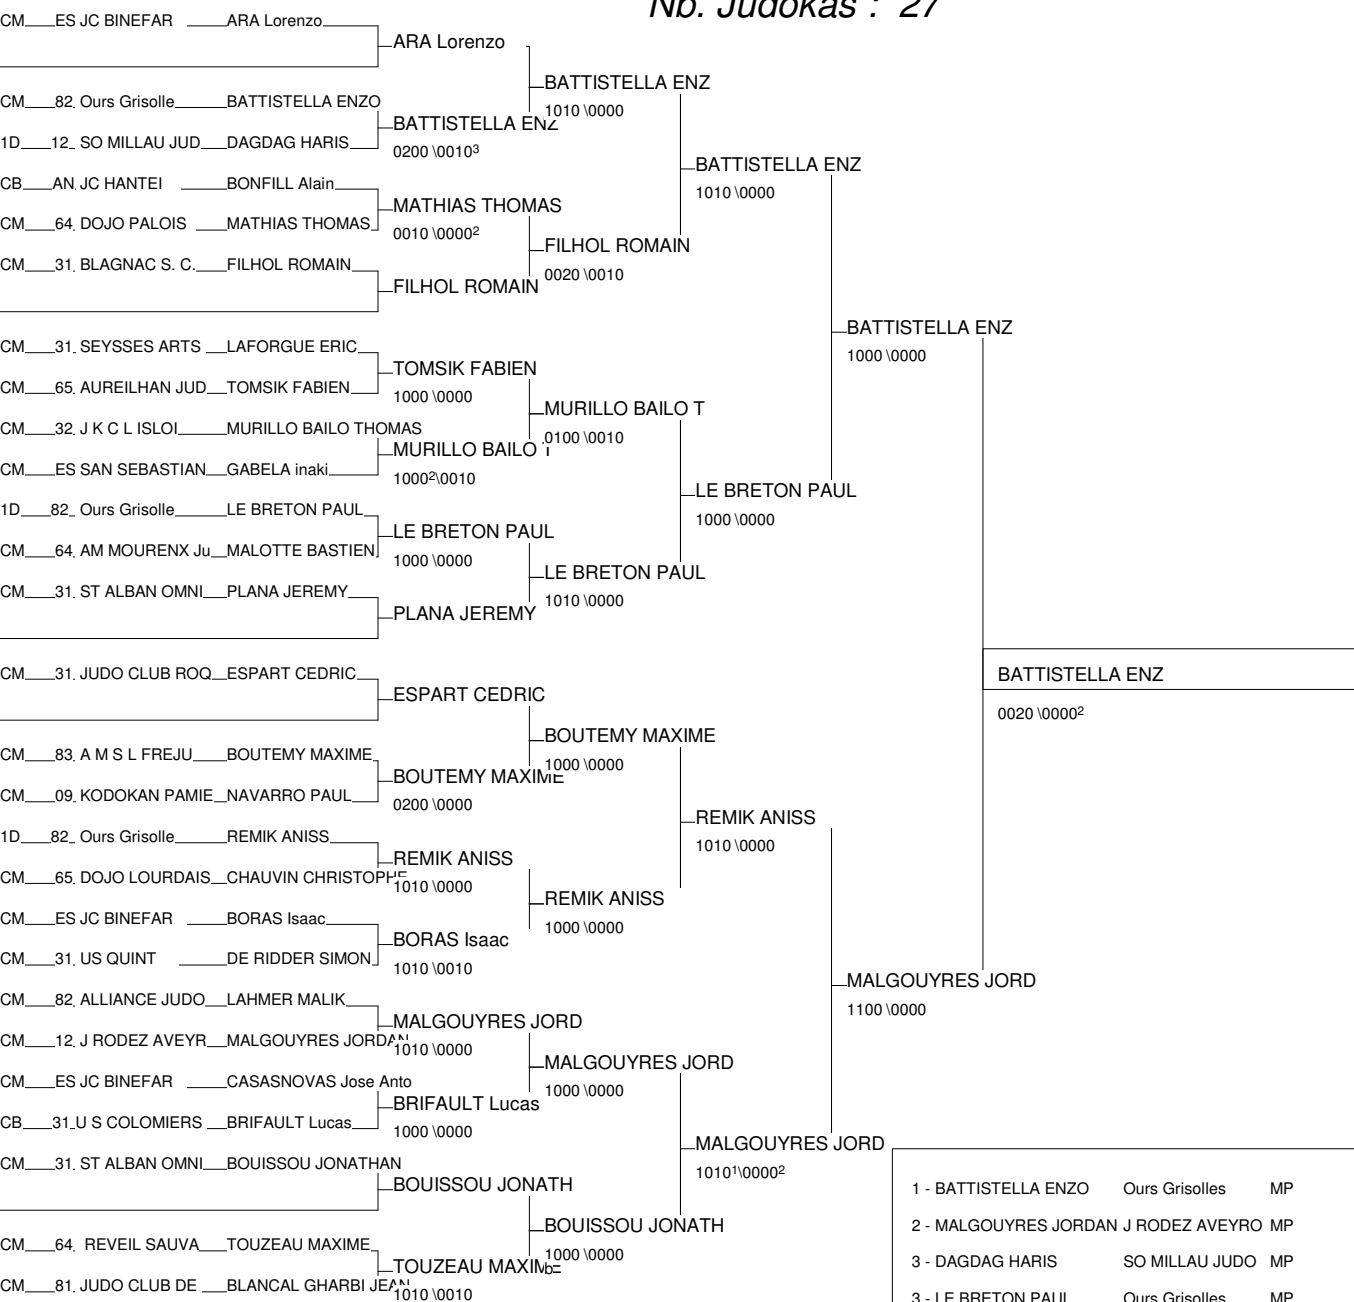

Tournoi des Cimes Cadet(te)s

TARBES 24/10/2009-24/10/2009

Cat. -66

Nb. Judokas : 27