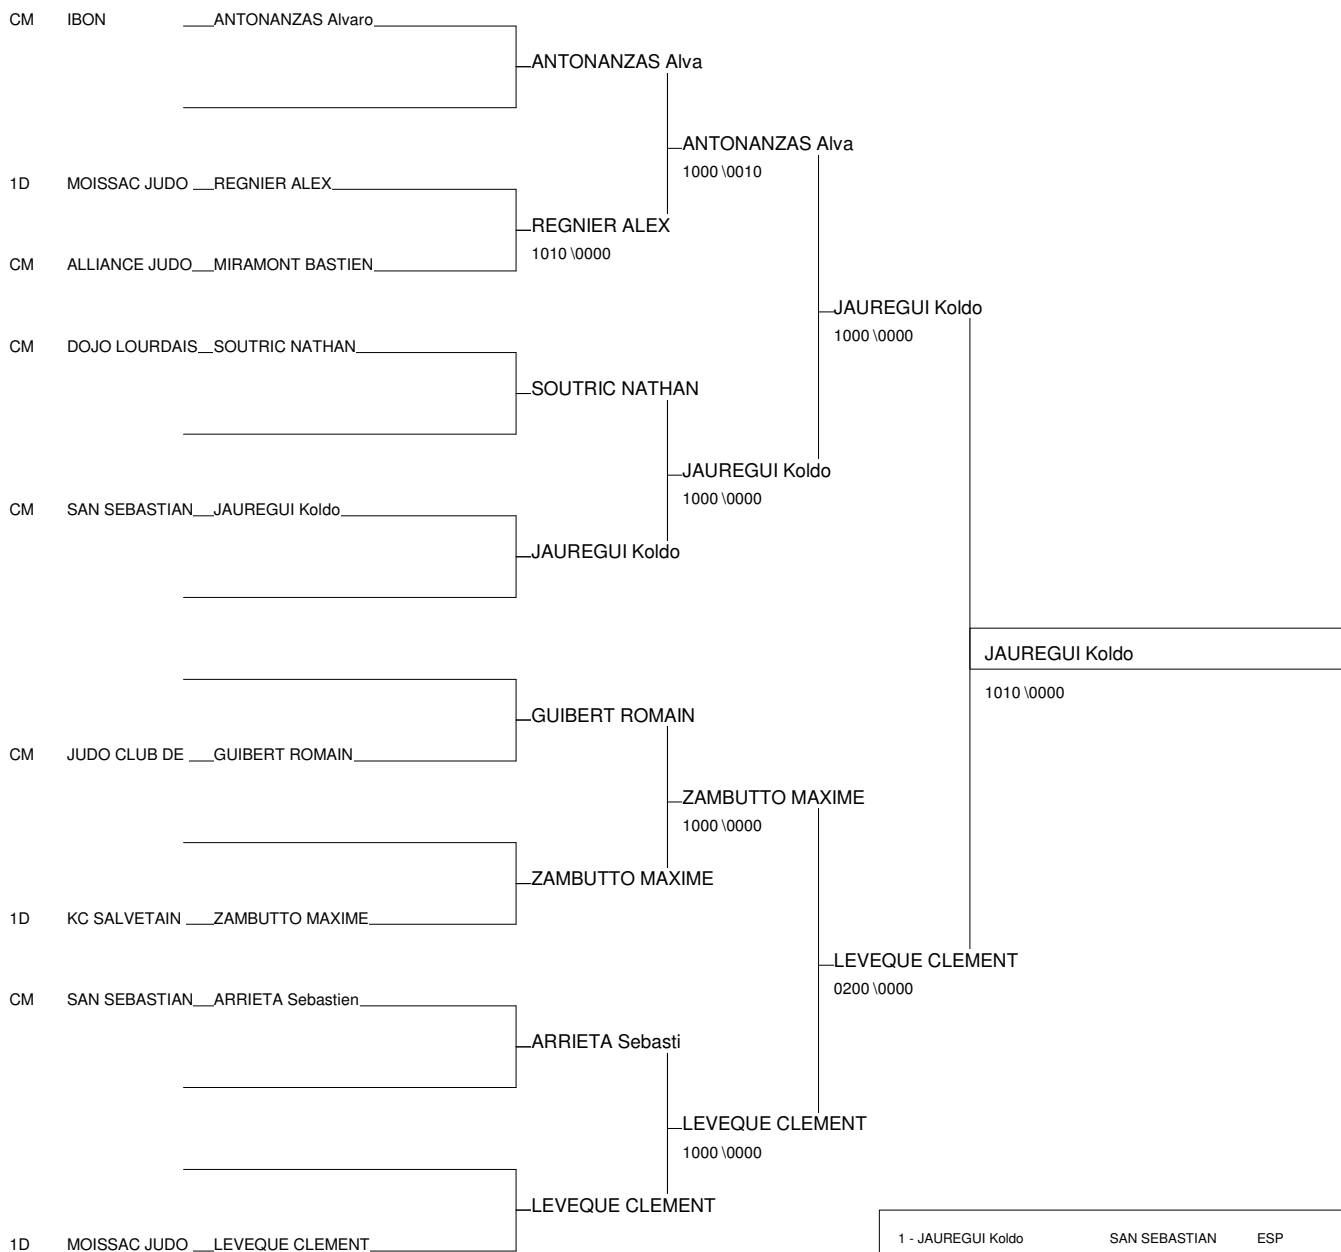

Tournoi des Cimes Cadet(te)s

TARBES 24/10/2009-24/10/2009

Cat. -73

Nb. Judokas : 9

1 - JAUREGUI Koldo	SAN SEBASTIAN	ESP	P1
2 - LEVEQUE CLEMENT	MOISSAC JUDO	MP	P4
3 - ZAMBUTTO MAXIME	KC SALVETAIN	MP	P3
3 - ANTONANZAS Alvaro	IBON	ESP	P4