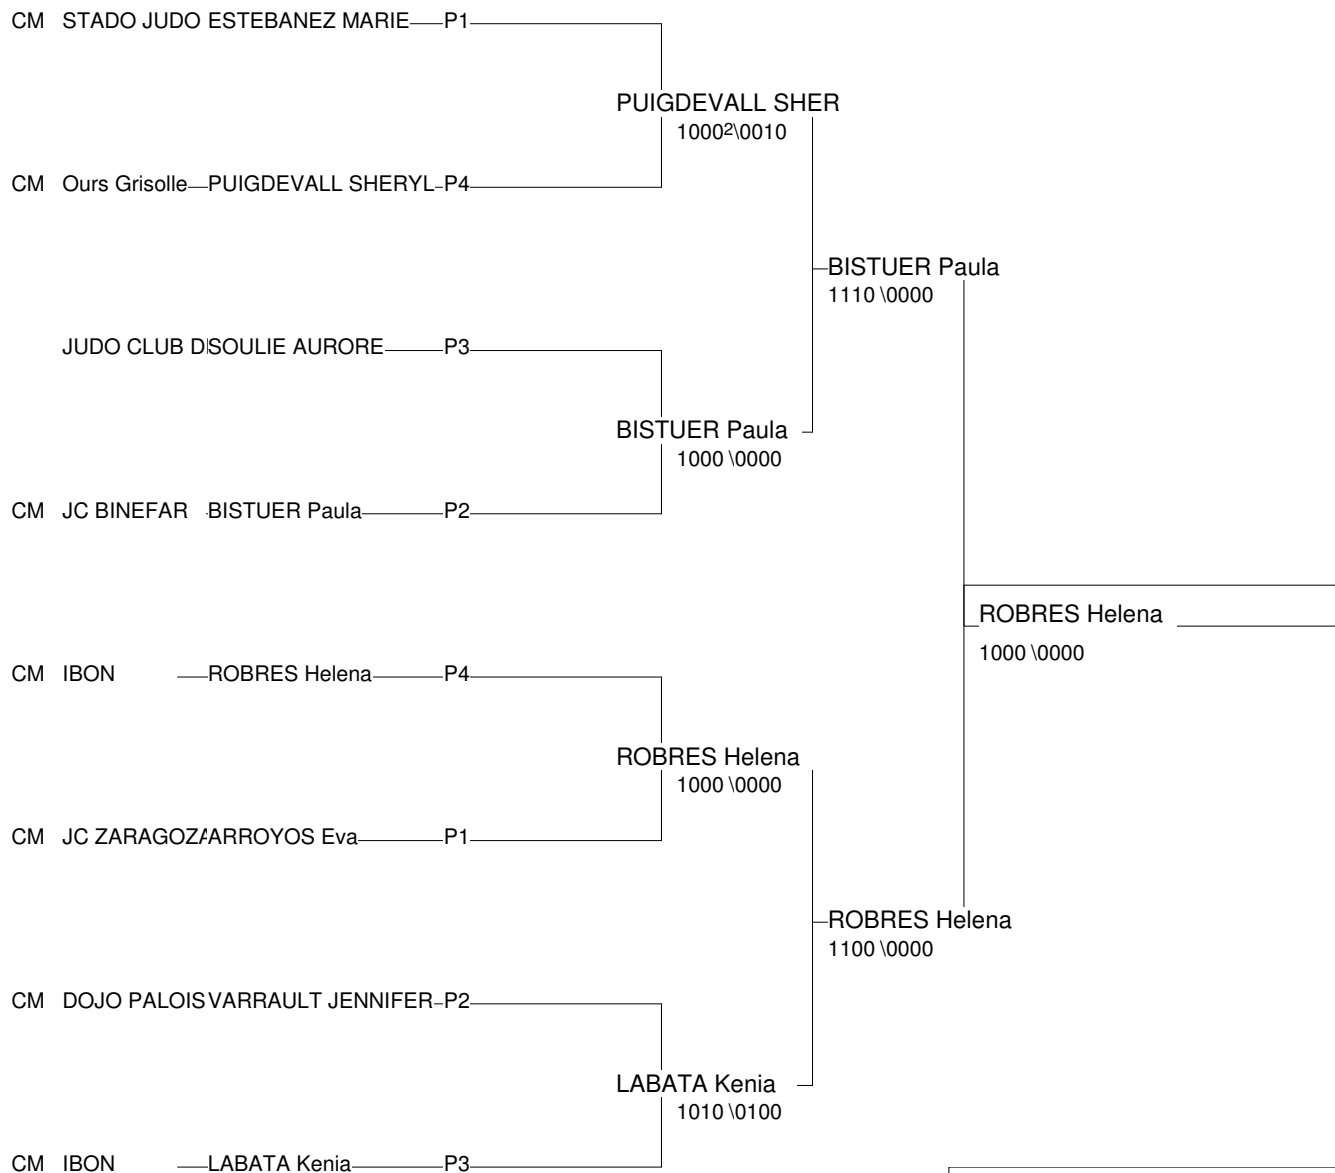

Tournoi des Cimes Cadet(te)s

TARBES 24/10/2009-24/10/2009

Cat. -57

Nb. Judokas : 8

1 - ROBRES Helena	IBON	ESP	P4
2 - BISTUER Paula	JC BINEFAR	ESP	P2
3 - LABATA Kenia	IBON	ESP	P3
3 - PUIGDEVALL SHI Ours Grisolles	MP		P4