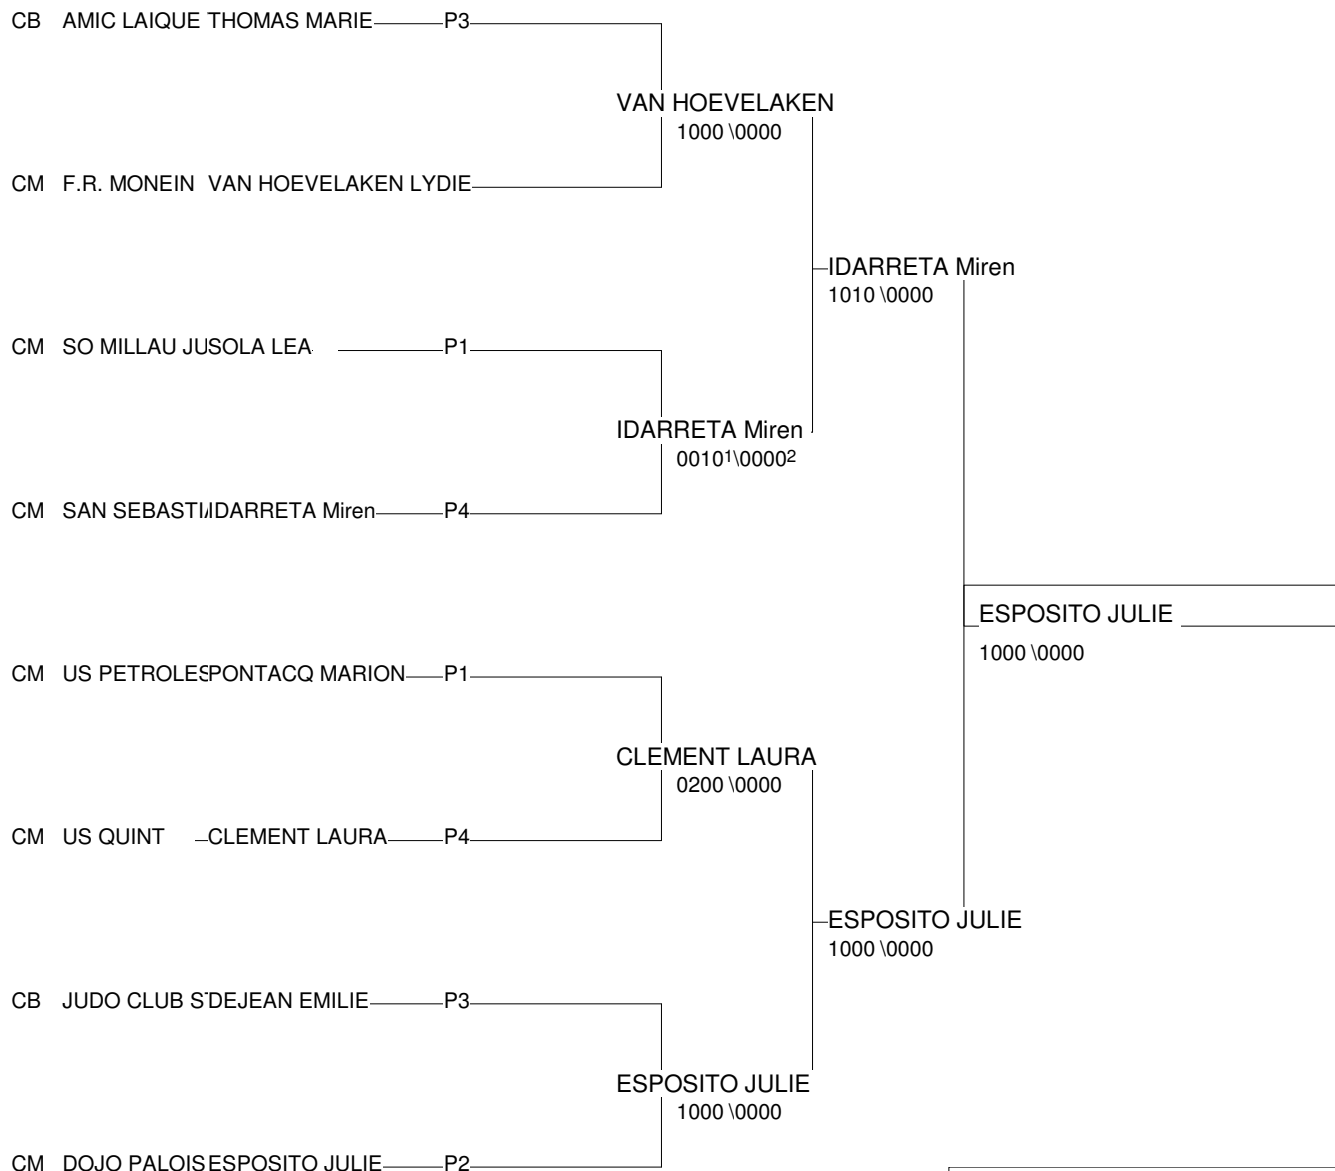

Tournoi des Cimes Cadet(te)s

TARBES 24/10/2009-24/10/2009

Cat. -52

Nb. Judokas : 8

1 - ESPOSITO JULIE DOJO PALOISAQU	P2
2 - IDARRETA Miren SAN SEBASTIEN ESP	P4
3 - CLEMENT LAURA US QUINT MP	P4
3 - VAN HOEVELAKE F.R. MONEIN AQU	P2