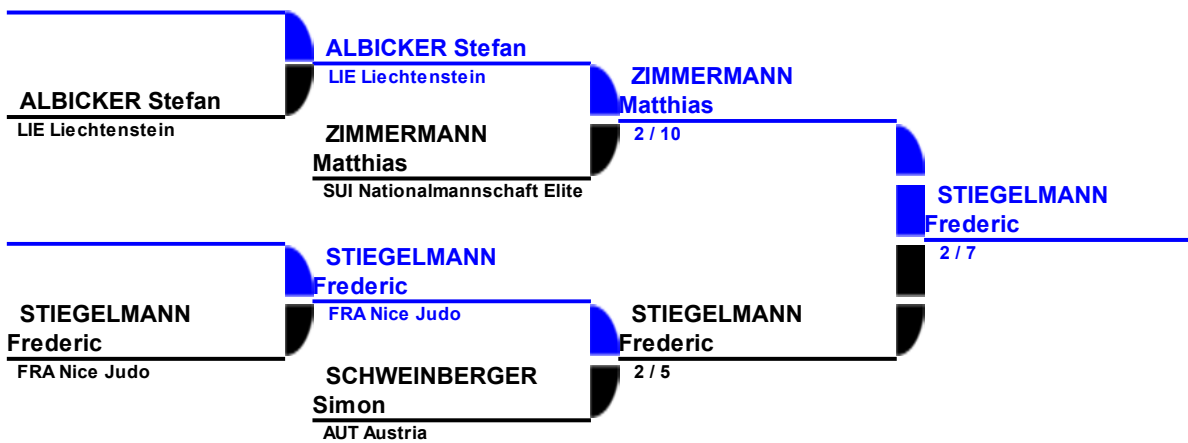

FIN Finnish Judo Association

BIRKFELLNER Franz

AUT Austria

2 / 10

KRAUSE Stefan

GER TSV Hertha
Walheim/NWJV

CLEMENT Maxime

CLEMENT Maxime

FRA Franche-Comté Judo

2 / 10 - 3.

STIEGELMANN

Frederic

FRA Nice Judo

STIEGELMANN

Frederic

MEEUWSEN Danny

NED Stichting Top Judo
Nijmegen

2 / 10 - 3.p

LE Normand Mael

FRA Sainte Genevieve Sport
Judo

LE Normand Mael

2 / 7

MEEUWSEN Danny

NED Stichting Top Judo
Nijmegen

VAN Der Geest Elco

CLEMENT Maxime

FRA Franche-Comté Judo

2 / 10 - 1.

VAN Der Geest Elco

2 / 10

VAN Der Geest Elco

NED Stichting Topjudo
Kenanju

Copyright (c) 2004 FSJ & Claude Poffet
Database powered by www.dbApplication.ch

der offizielle Partner des SEM für die informatisierte Verwaltung des Wettkampfes
le partenaire officiel du CSI pour la gestion informatisée de la compétition
the official partner of the SCI for the computerized management of the competition
2002 - 2003 - 2004 - 2005 - 2006 - 2007 - 2008