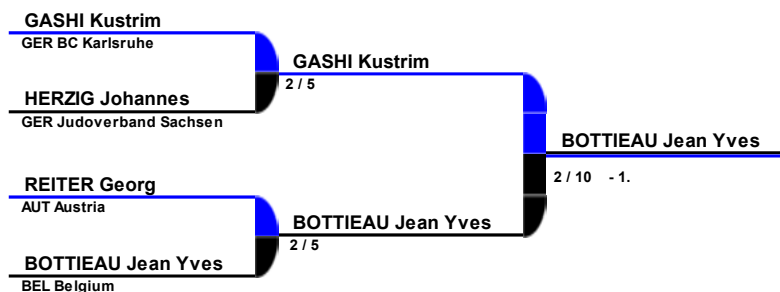

SWISS JUDO OPEN 2009

- 18/19 April 2009

Kategorie
MS66

Hoffnungsrunde

Final 3.Platz

Final

Copyright (c) 2004 FSJ & Claude Poffet
Database powered by www.dbApplication.chder offizielle Partner des SEM für die informatisierte Verwaltung des Wettkampfes
le partenaire officiel du CSI pour la gestion informatisée de la compétition
the official partner of the SCI for the computerized management of the competition
2002 - 2003 - 2004 - 2005 - 2006 - 2007 - 2008

SWISS JUDO OPEN 2009
- 18/19 April 2009
Kategorie
MS73

Hoffnungsrunde

Final 3. Platz

Final

Copyright (c) 2004 FSJ & Claude Poffet
 Database powered by www.dbApplication.ch
 der offizielle Partner des SEM für die informatisierte Verwaltung des Wettkampfes
 le partenaire officiel du CSI pour la gestion informatisée de la compétition
 the official partner of the SCI for the computerized management of the competition
 2002 - 2003 - 2004 - 2005 - 2006 - 2007 - 2008