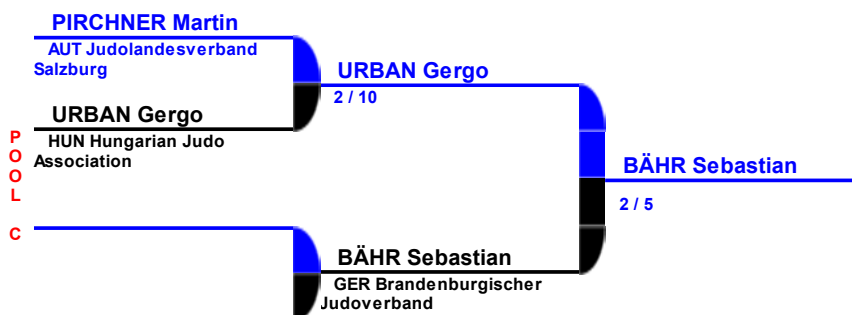

SWISS JUDO OPEN 2009
- 18/19 April 2009
Kategorie
MS+100