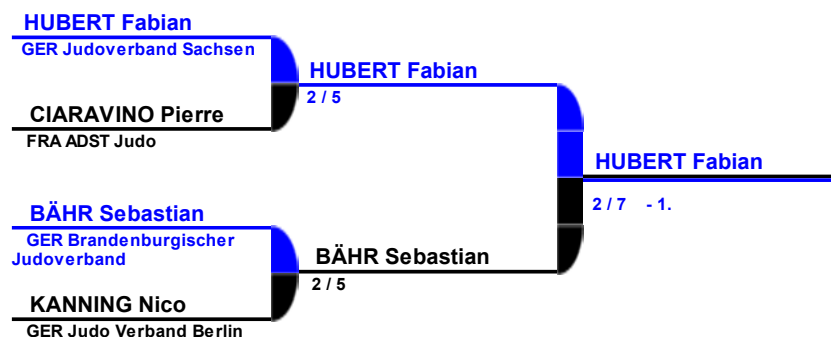

**SCHUHMACHER
Martin**
GER ARGE Baden-
Württemberg

2 / 10

NESSENSOHN Beat
SUI JJJC Weinfelden

NESSENSOHN Beat
2 / 10

VINOLO Remi
2 / 7

VON Horn Alexander
GER SFV Europa
Braunschweig

VINOLO Remi
FRA U.S. Orléans

SWISS JUDO OPEN 2009
- 18/19 April 2009
Kategorie
MS+100

Hoffnungsrunde

Final 3.Platz

Final

Copyright (c) 2004 FSJ & Claude Poffet
Database powered by www.dbApplication.ch

der offizielle Partner des SEM für die informatisierte Verwaltung des Wettkampfes
le partenaire officiel du CSI pour la gestion informatisée de la compétition
the official partner of the SCI for the computerized management of the competition
2002 - 2003 - 2004 - 2005 - 2006 - 2007 - 2008