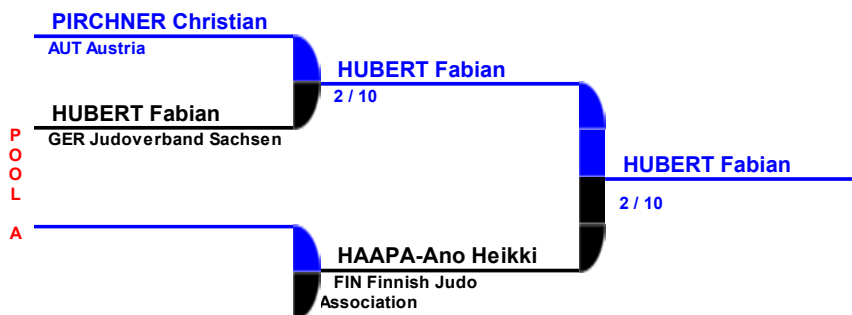

SWISS JUDO OPEN 2009
- 18/19 April 2009
Kategorie
MS+100