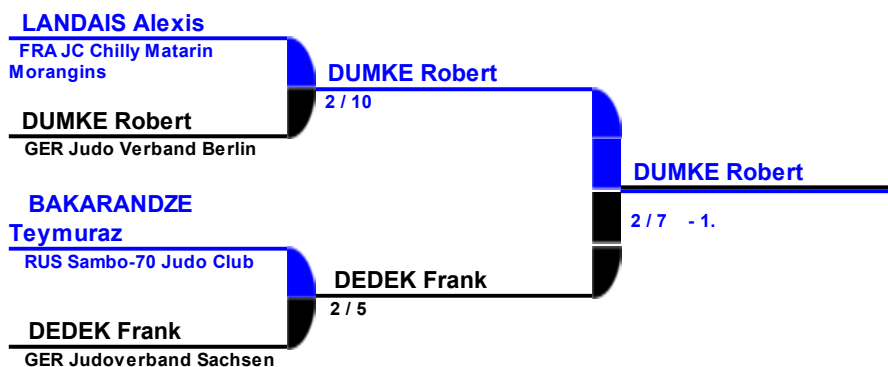

Copyright (c) 2004 FSJ & Claude Poffet
Database powered by www.dbApplication.ch

der offizielle Partner des SEM für die informatisierte Verwaltung des Wettkampfes
le partenaire officiel du CSI pour la gestion informatisée de la compétition
the official partner of the SCI for the computerized management of the competition
2002 - 2003 - 2004 - 2005 - 2006 - 2007 - 2008