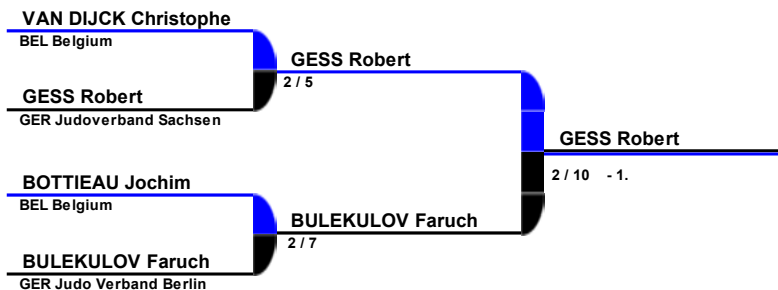

SWISS JUDO OPEN 2009
- 18/19 April 2009
Kategorie
MS81

Hoffnungsrunde

Final 3. Platz

Final

Copyright (c) 2004 FSJ & Claude Poffet
 Database powered by www.dbApplication.ch
 der offizielle Partner des SEM für die informatisierte Verwaltung des Wettkampfes
 le partenaire officiel du CSI pour la gestion informatisée de la compétition
 the official partner of the SCI for the computerized management of the competition
 2002 - 2003 - 2004 - 2005 - 2006 - 2007 - 2008