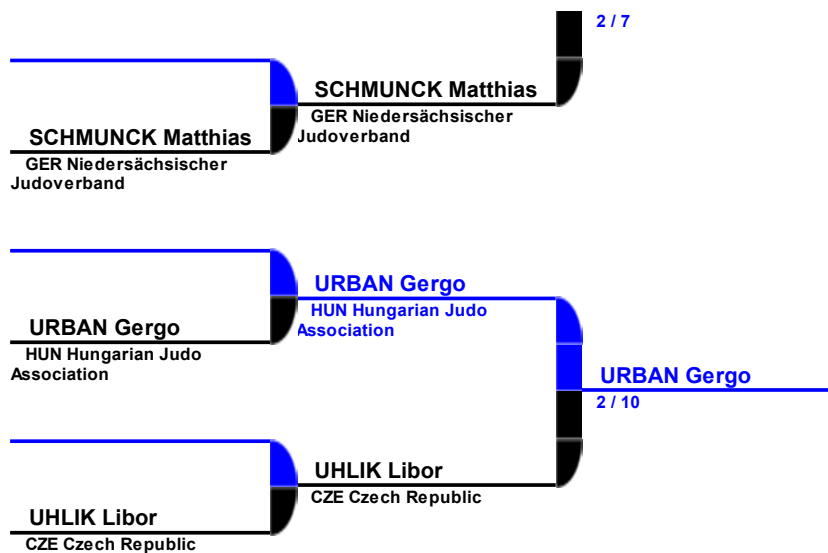

**SCHUHMACHER
Martin**
GER ARGE Baden-
Württemberg

2 / 10

NESSENSOHN Beat
SUI JJJC Weinfelden

NESSENSOHN Beat
2 / 10

VINOLO Remi
2 / 7

VON Horn Alexander
GER SFV Europa
Braunschweig

VINOLO Remi
FRA U.S. Orléans

der offizielle Partner des SEM für die informatisierte Verwaltung des Wettkampfes
 le partenaire officiel du CSI pour la gestion informatisée de la compétition
 the official partner of the SCI for the computerized management of the competition
 2002 - 2003 - 2004 - 2005 - 2006 - 2007 - 2008

SWISS JUDO OPEN 2009
- 18/19 April 2009
Kategorie
MS+100

Hoffnungsrunde

Final 3.Platz

Final

Copyright (c) 2004 FSJ & Claude Poffet
Database powered by www.dbApplication.ch

der offizielle Partner des SEM für die informatisierte Verwaltung des Wettkampfes
le partenaire officiel du CSI pour la gestion informatisée de la compétition
the official partner of the SCI for the computerized management of the competition
2002 - 2003 - 2004 - 2005 - 2006 - 2007 - 2008