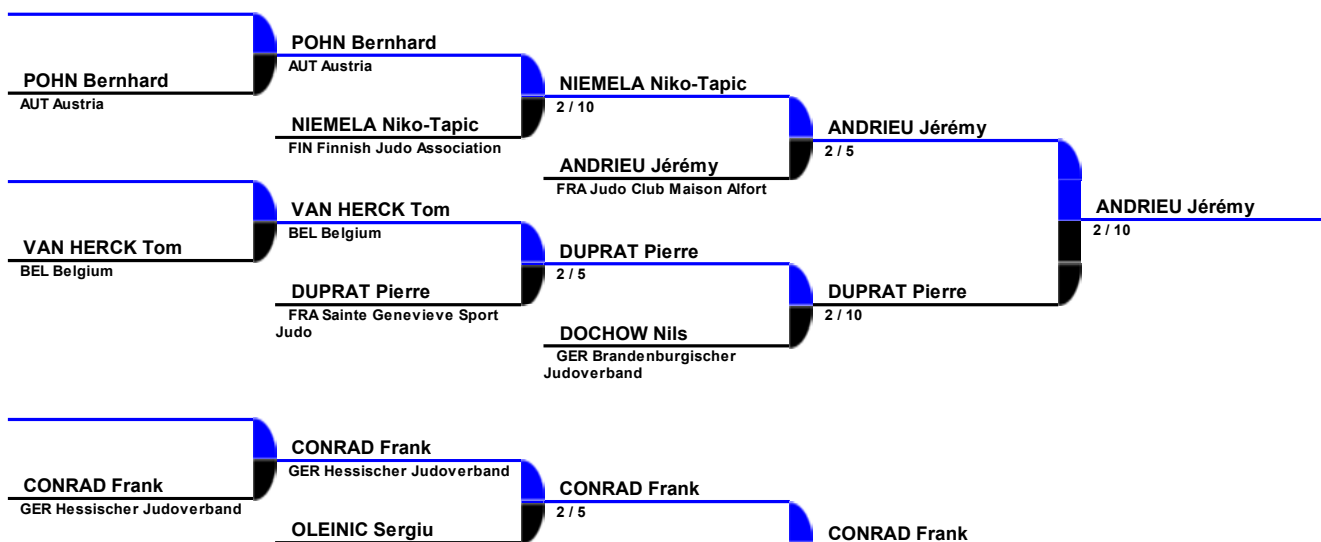

SWISS JUDO OPEN 2009

- 18/19 April 2009

Kategorie
MS66

Hoffnungsrunde

Final 3.Platz

Final

Copyright (c) 2004 FSJ & Claude Poffet
Database powered by www.dbApplication.chder offizielle Partner des SEM für die informatisierte Verwaltung des Wettkampfes
le partenaire officiel du CSI pour la gestion informatisée de la compétition
the official partner of the SCI for the computerized management of the competition
2002 - 2003 - 2004 - 2005 - 2006 - 2007 - 2008

SWISS JUDO OPEN 2009
- 18/19 April 2009
Kategorie
MS73

Hoffnungsrunde

Final 3. Platz

Final

Copyright (c) 2004 FSJ & Claude Poffet
 Database powered by www.dbApplication.ch
 der offizielle Partner des SEM für die informatisierte Verwaltung des Wettkampfes
 le partenaire officiel du CSI pour la gestion informatisée de la compétition
 the official partner of the SCI for the computerized management of the competition
 2002 - 2003 - 2004 - 2005 - 2006 - 2007 - 2008