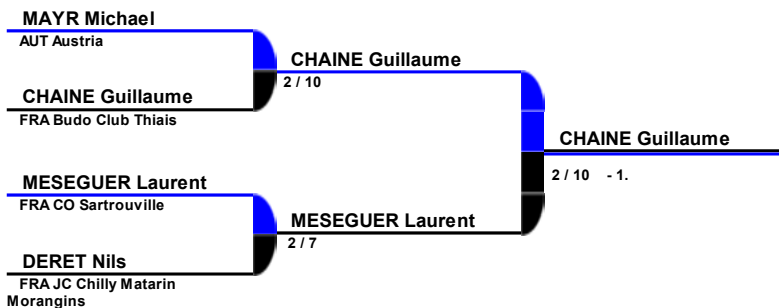

SWISS JUDO OPEN 2009
- 18/19 April 2009
Kategorie
MS73

Hoffnungsrunde

Final 3. Platz

Final

Copyright (c) 2004 FSJ & Claude Poffet
 Database powered by www.dbApplication.ch
 der offizielle Partner des SEM für die informatisierte Verwaltung des Wettkampfes
 le partenaire officiel du CSI pour la gestion informatisée de la compétition
 the official partner of the SCI for the computerized management of the competition
 2002 - 2003 - 2004 - 2005 - 2006 - 2007 - 2008

SWISS JUDO OPEN 2009
- 18/19 April 2009
Kategorie
MS81

Hoffnungsrunde

Final 3. Platz

Final

Copyright (c) 2004 FSJ & Claude Poffet
 Database powered by www.dbApplication.ch
 der offizielle Partner des SEM für die informatisierte Verwaltung des Wettkampfes
 le partenaire officiel du CSI pour la gestion informatisée de la compétition
 the official partner of the SCI for the computerized management of the competition
 2002 - 2003 - 2004 - 2005 - 2006 - 2007 - 2008