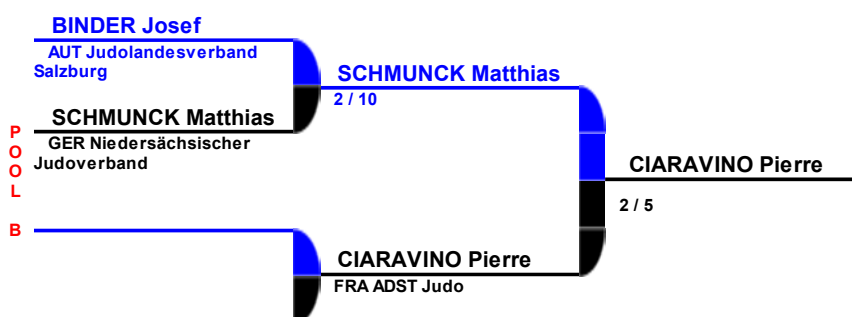

SWISS JUDO OPEN 2009
- 18/19 April 2009
Kategorie
MS+100