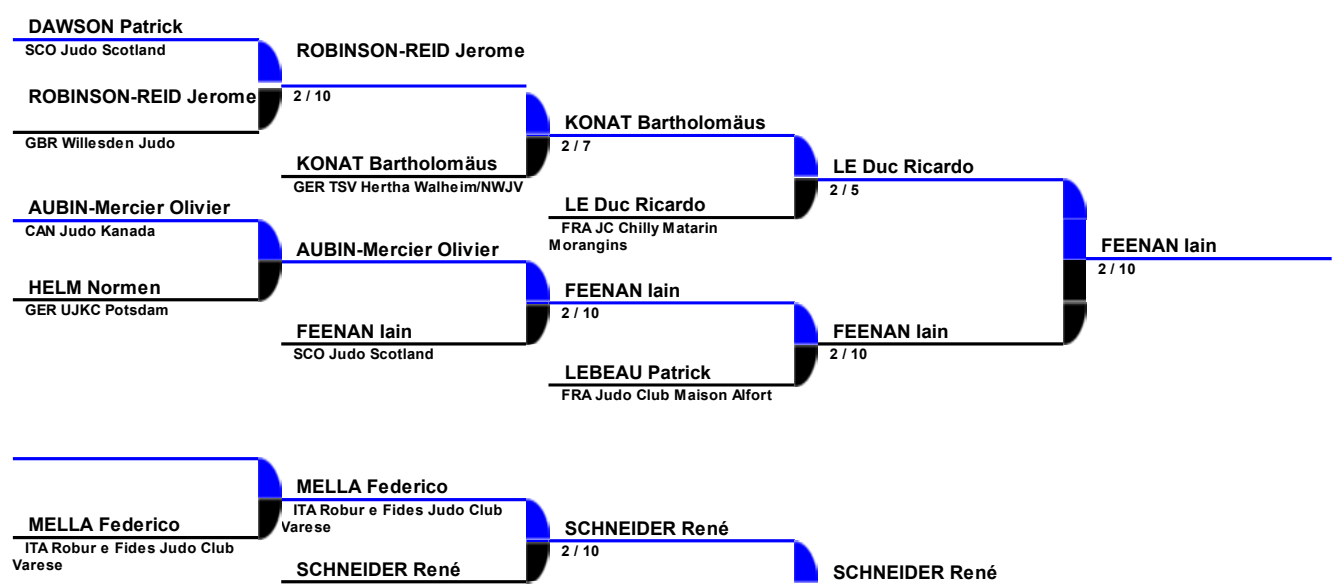

Hoffnungsrunde