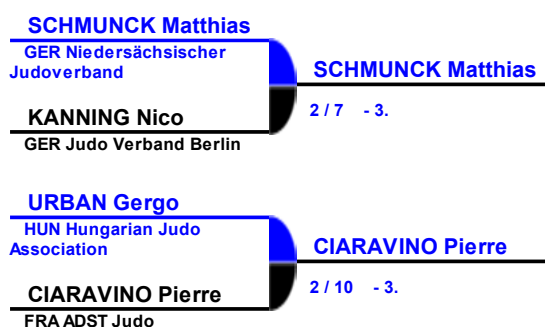

**SCHUHMACHER
Martin**
GER ARGE Baden-
Württemberg

2 / 10

NESSENSOHN Beat
SUI JJJC Weinfelden

NESSENSOHN Beat
2 / 10

VINOLO Remi
2 / 7

VON Horn Alexander
GER SFV Europa
Braunschweig

VINOLO Remi
FRA U.S. Orléans

SWISS JUDO OPEN 2009
- 18/19 April 2009
Kategorie
MS+100

Hoffnungsrunde

Final 3.Platz

Final

Copyright (c) 2004 FSJ & Claude Poffet
Database powered by www.dbApplication.ch

der offizielle Partner des SEM für die informatisierte Verwaltung des Wettkampfes
le partenaire officiel du CSI pour la gestion informatisée de la compétition
the official partner of the SCI for the computerized management of the competition
2002 - 2003 - 2004 - 2005 - 2006 - 2007 - 2008