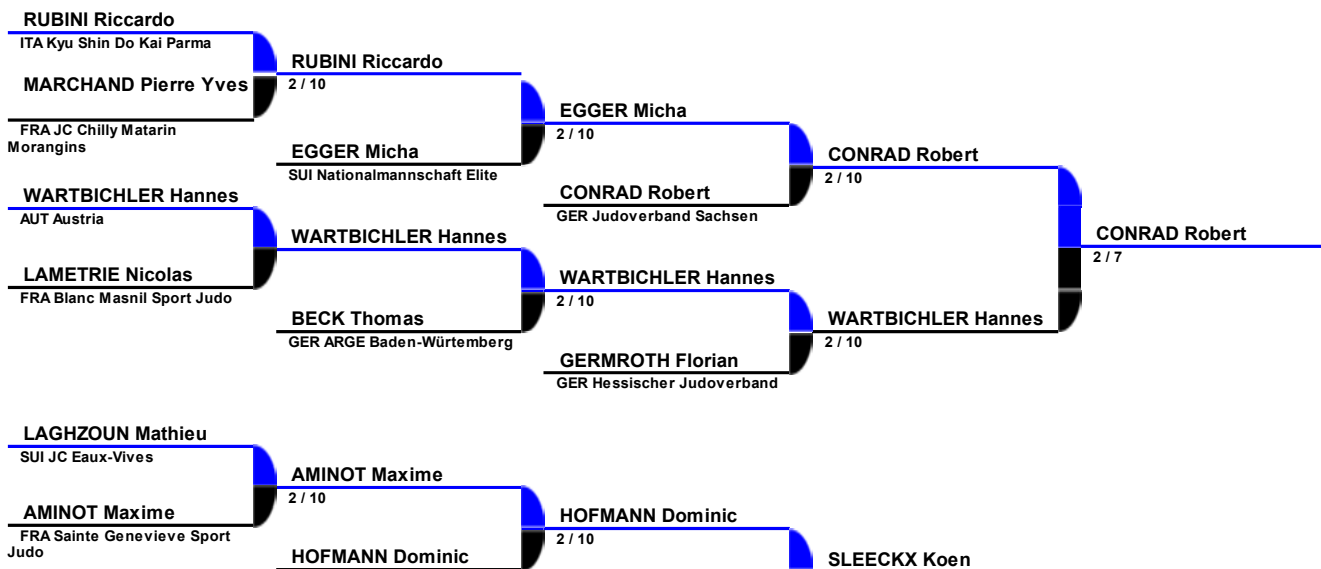

Hoffnungsrunde