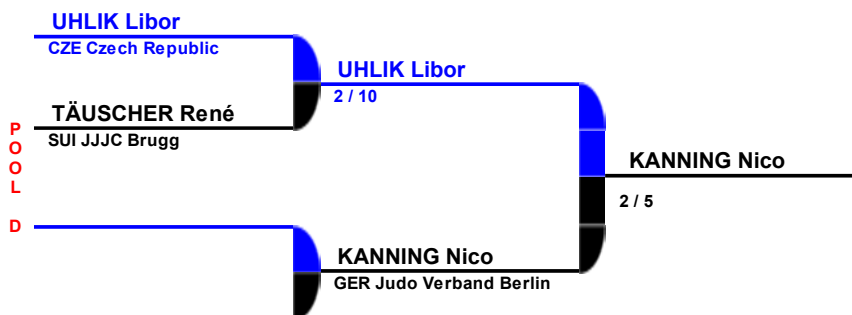

SWISS JUDO OPEN 2009
- 18/19 April 2009
Kategorie
MS+100