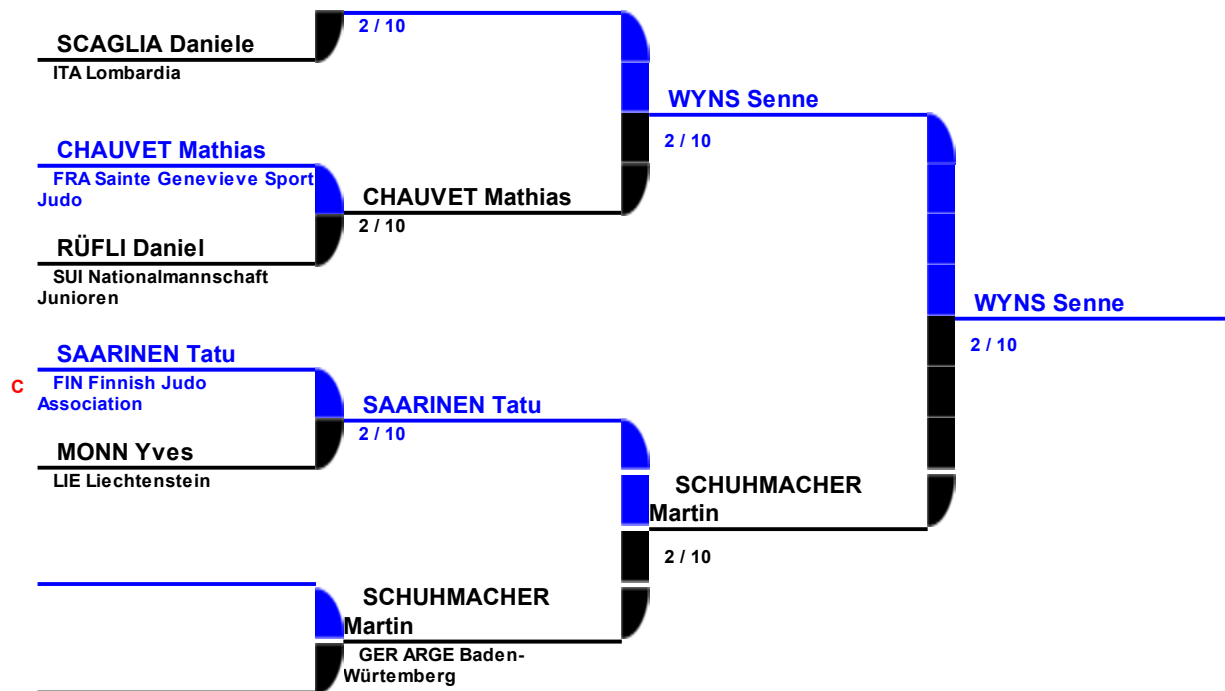

SWISS JUDO OPEN 2009
- 18/19 April 2009

MS60

GBR Willesden Judo

PALHEC Aurélien 2 / 10
FRA Judo Club Maison Alfort

SCAGLIA Daniele
ITA Lombardia

SCAGLIA Daniele
2 / 10

**SCHUHMACHER
Martin**

CHAUVET Mathias
FRA Sainte Genevieve Sport
Judo

**SCHUHMACHER
Martin**
GER ARGE Baden-
Württemberg

2 / 10

NESSENSOHN Beat
SUI JJJC Weinfelden

NESSENSOHN Beat
2 / 10

VINOLO Remi
2 / 7

VON Horn Alexander
GER SFV Europa
Braunschweig

VINOLO Remi
FRA U.S. Orléans