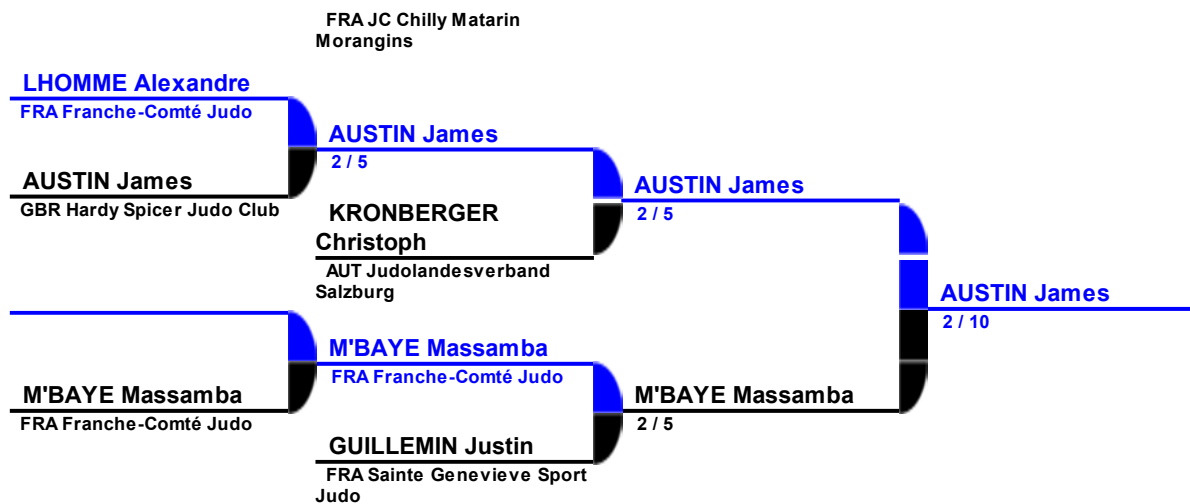

Copyright (c) 2004 FSJ & Claude Poffet
Database powered by www.dbApplication.ch

der offizielle Partner des SEM für die informatisierte Verwaltung des Wettkampfes
le partenaire officiel du CSI pour la gestion informatisée de la compétition
the official partner of the SCI for the computerized management of the competition
2002 - 2003 - 2004 - 2005 - 2006 - 2007 - 2008