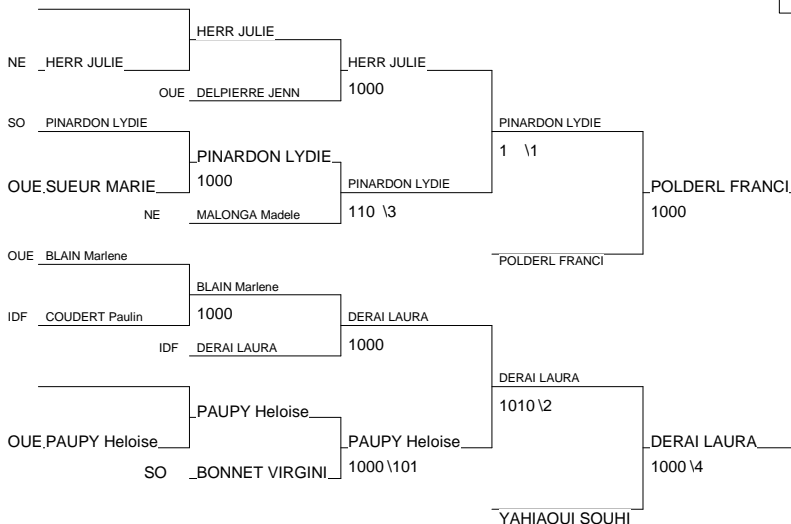

Championnat de France 2D

Institut du Judo 21/11/2009-22/11/2009

Cat. -70

Nb. Judokas : 23

1 - BERGER Karine	J.C.MAISONS AL 94	IDF
2 - LE FRIEC MELODY	ASC PEUGEOT MU ALS	NE
3 - SOIRANT AUDREY	JUDO AMIENS ME PIC	NE
3 - BERNERON Helene	UJ37.TOURS TBO	OUÉ
5 - GOTORBE VIRGINIE	SPORTING MARNACHA	NE
5 - LE GALL Typhaine	SO GIVORS LYO	SE
7 - THEPOT Gaelle	AJ91LM 91	IDF
7 - DUREAU VANESSA	FORGES DOJO 76 NOR	OUÉ

Championnat de France 2D

Institut du Judo 21/11/2009-22/11/2009

Cat. -78

Nb. Judokas : 23

1 - DELPLANQUE Alic	AJ91LM	91	IDF
2 - MICHEL MALIKA	ASC PEUGEOT MU ALS		NE
3 - POLDERL FRANCINE	AJ METZ	LOR	NE
3 - DERA LAURA	AJA PARIS XX	75	IDF
5 - PINARDON LYDIE	A.J.LIMOGES	LIM	SO
5 - YAHIAOUI SOUHIR	J.C.DE CHATELA	PCH	SO
7 - HERR JULIE	DOJO HAUT SANO FC		NE
7 - PAUPY Heloise	A.S.P.T.T. BRE	BRE	QUE