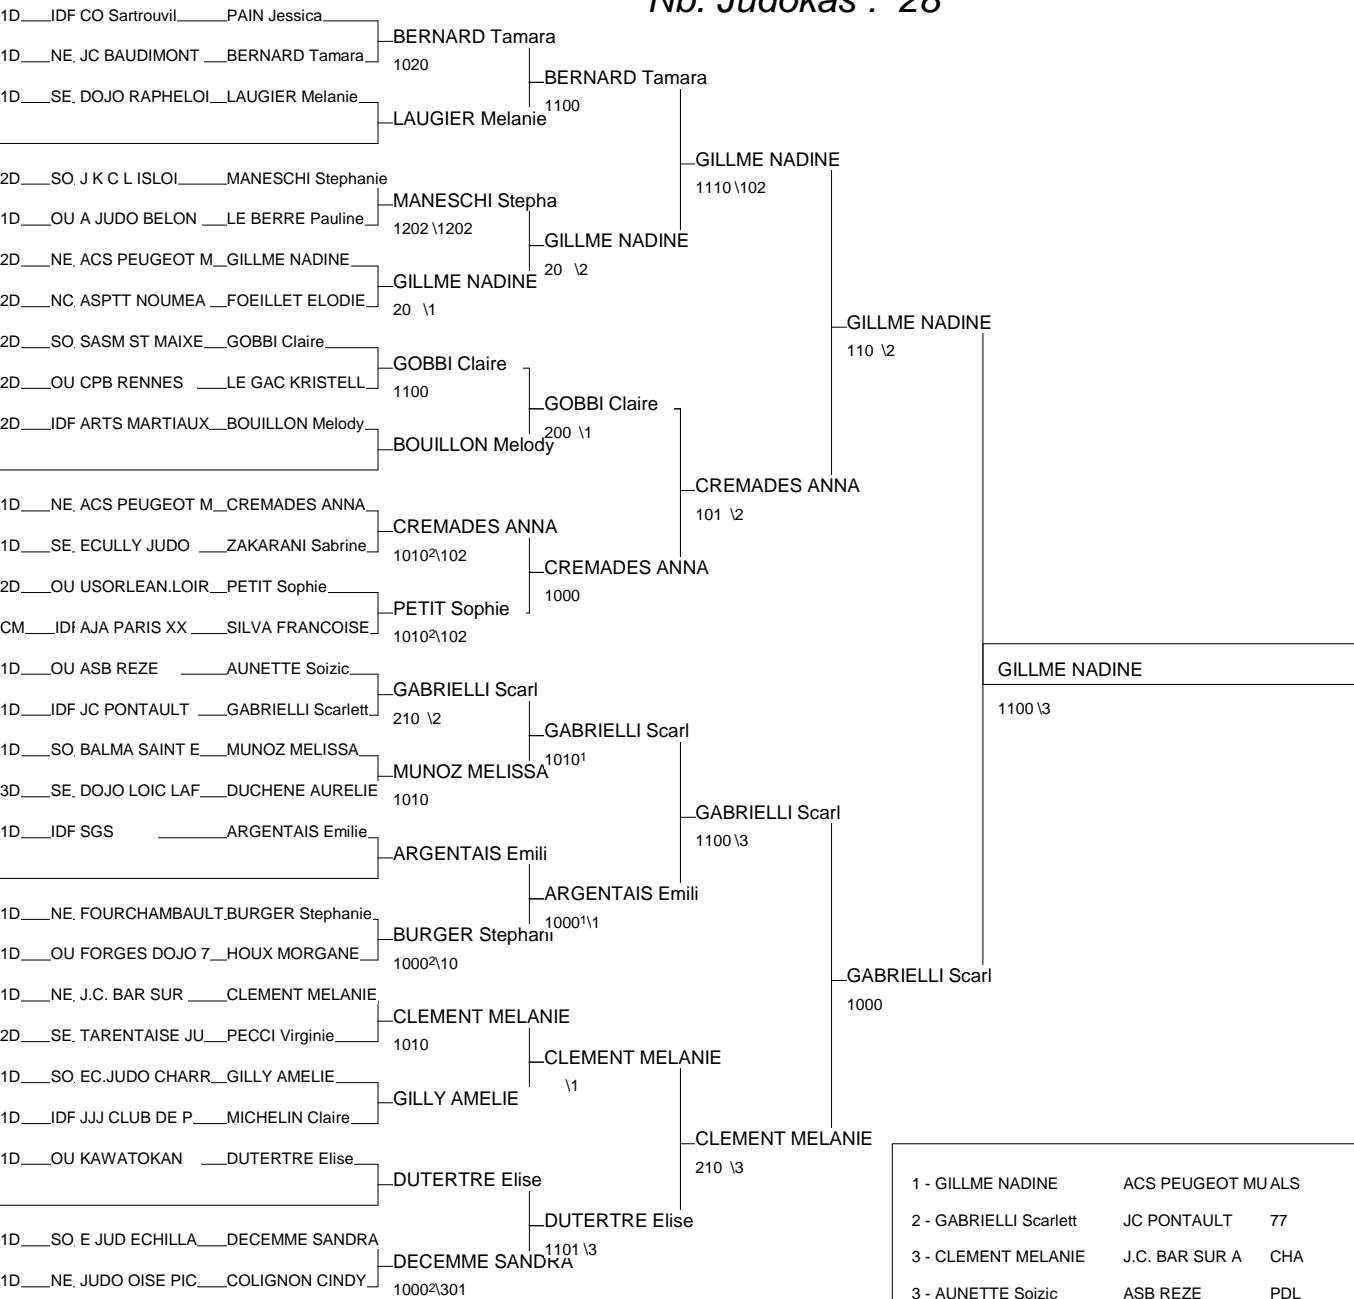

Championnat de France 2D

Institut du Judo 21/11/2009-22/11/2009

Cat. -48

Nb. Judokas : 28