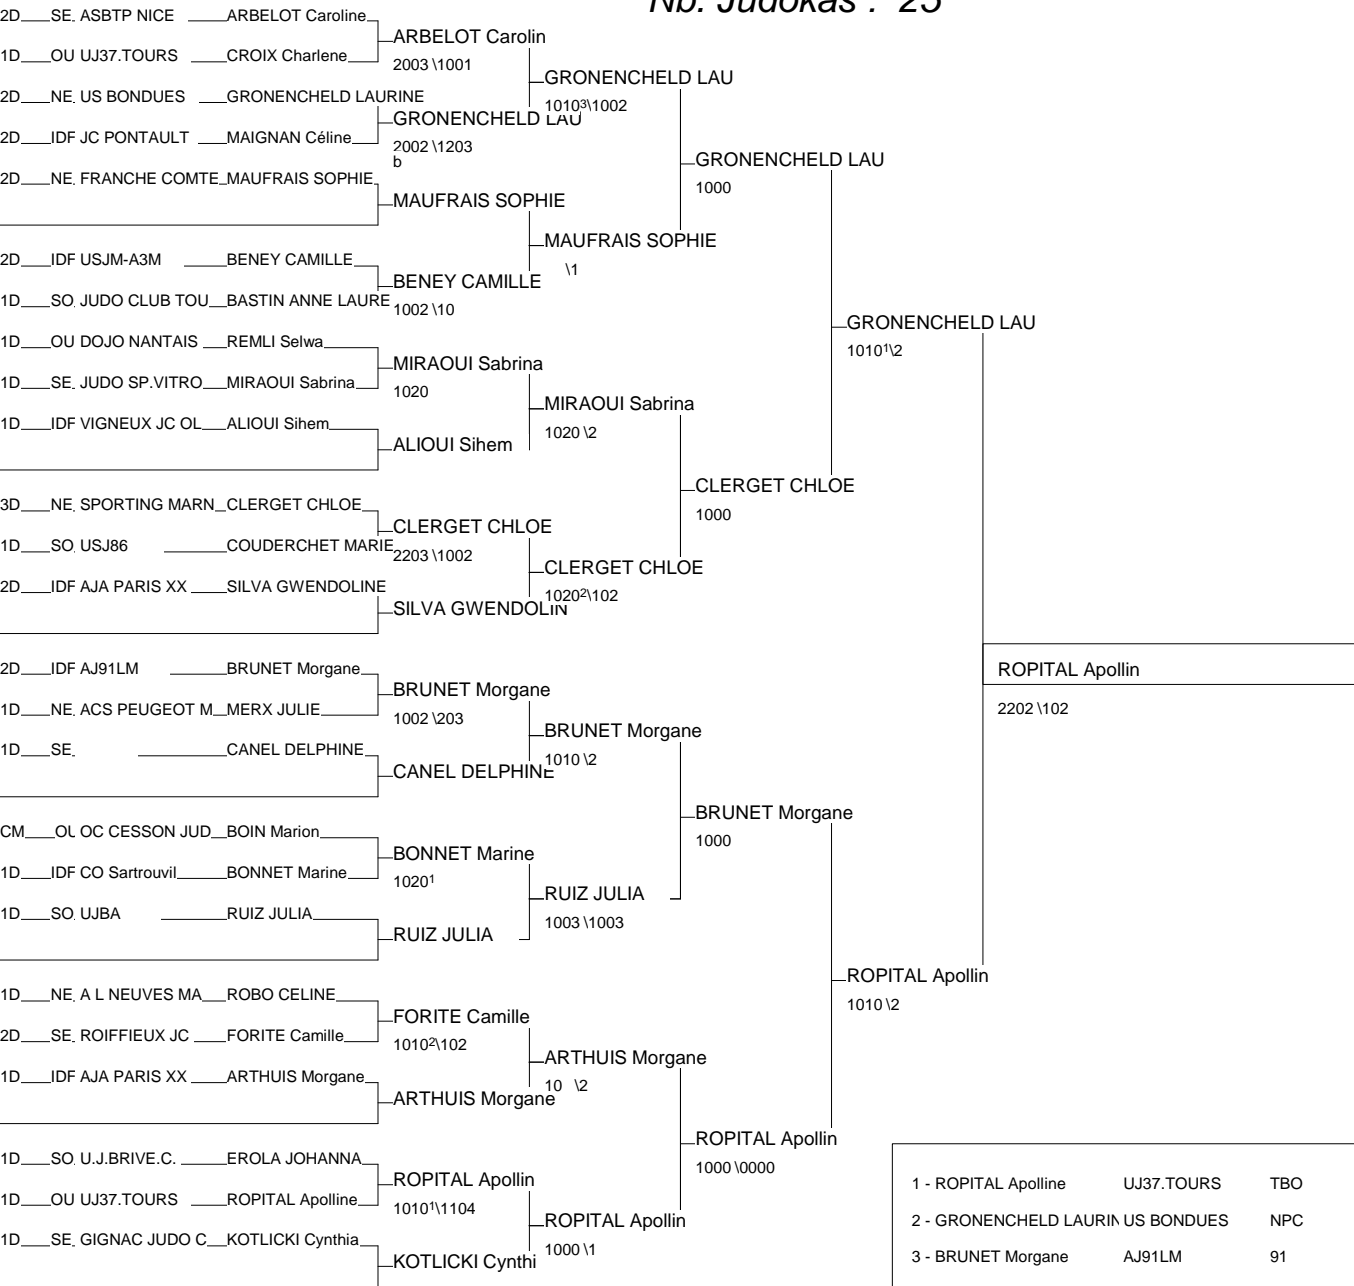

Championnat de France 2D

Institut du Judo 21/11/2009-22/11/2009

Cat. -57

Nb. Judokas : 25