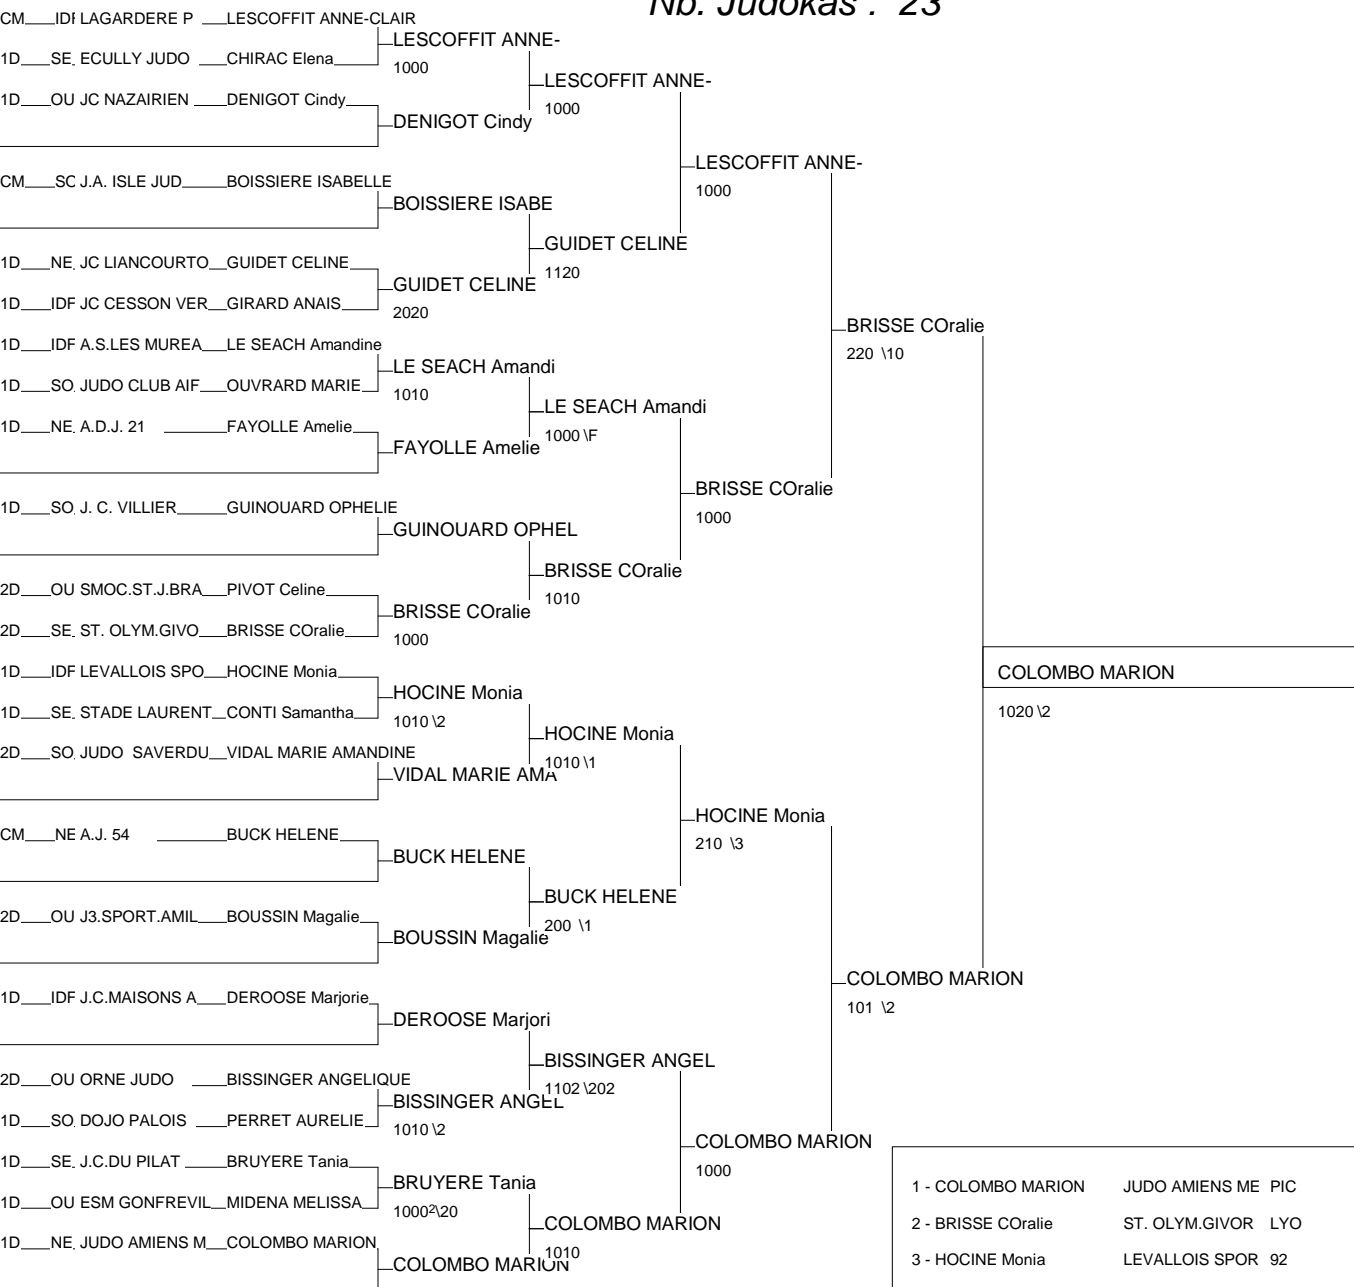

Championnat de France 2D

Institut du Judo 21/11/2009-22/11/2009

Cat. +78

Nb. Judokas : 23