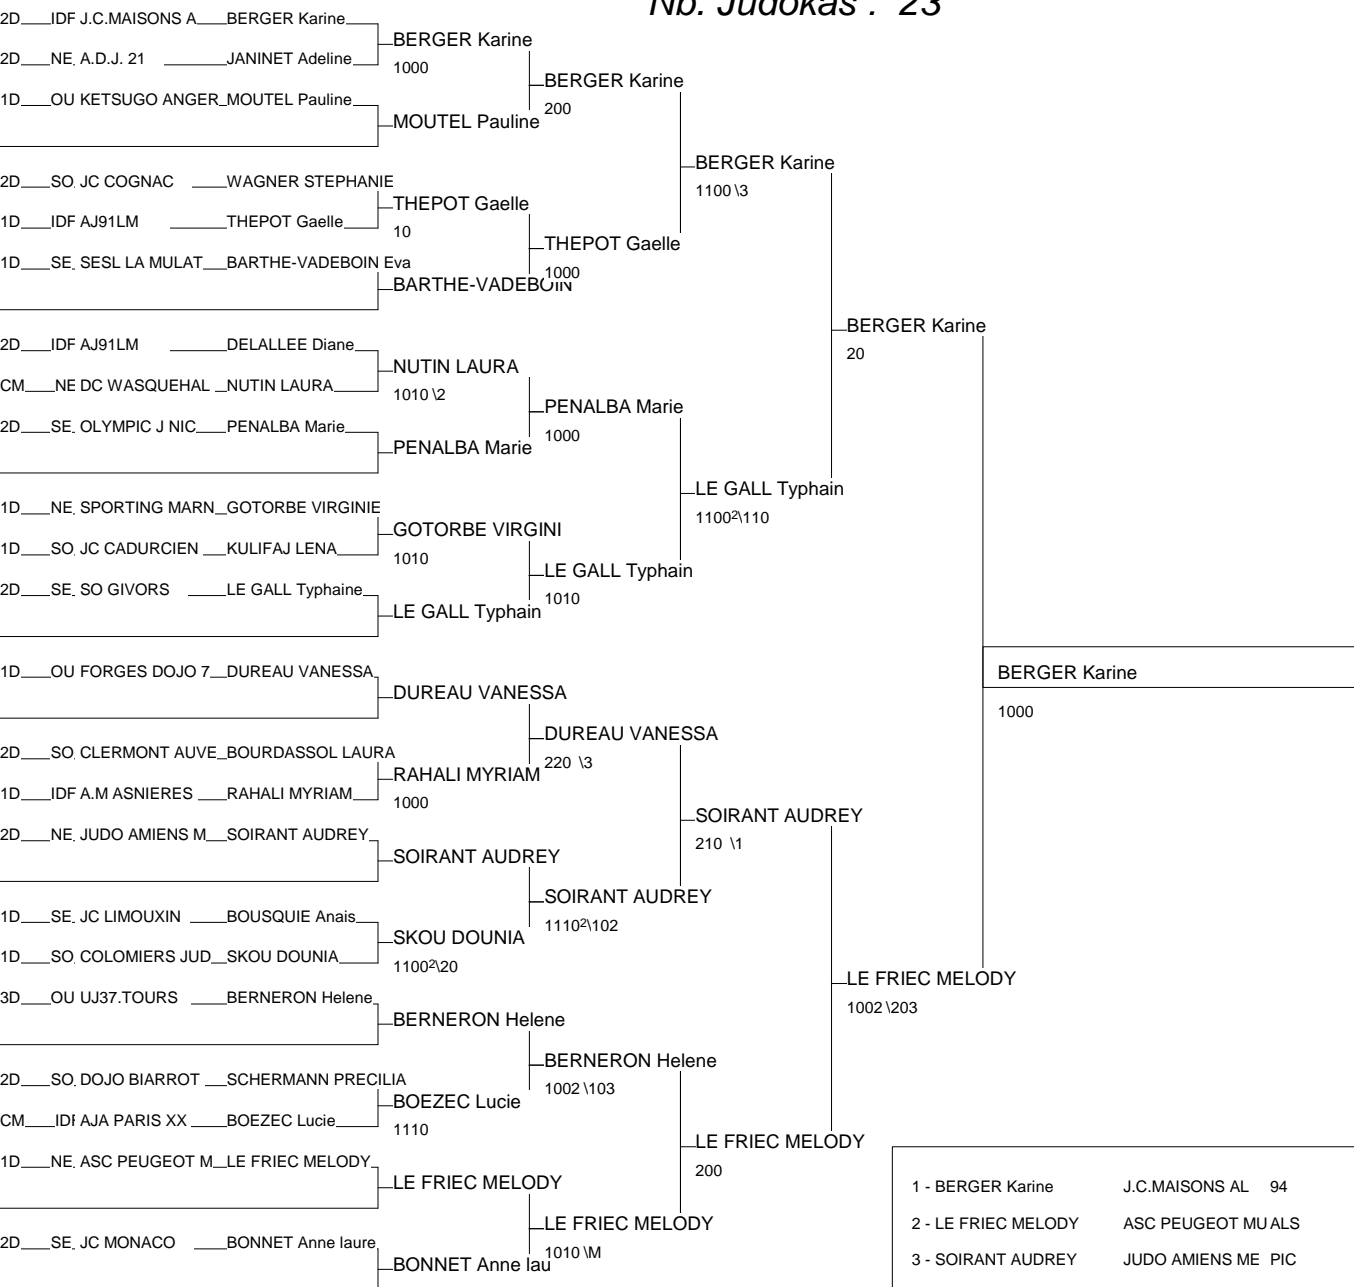

Championnat de France 2D

Institut du Judo 21/11/2009-22/11/2009

Cat. -70

Nb. Judokas : 23