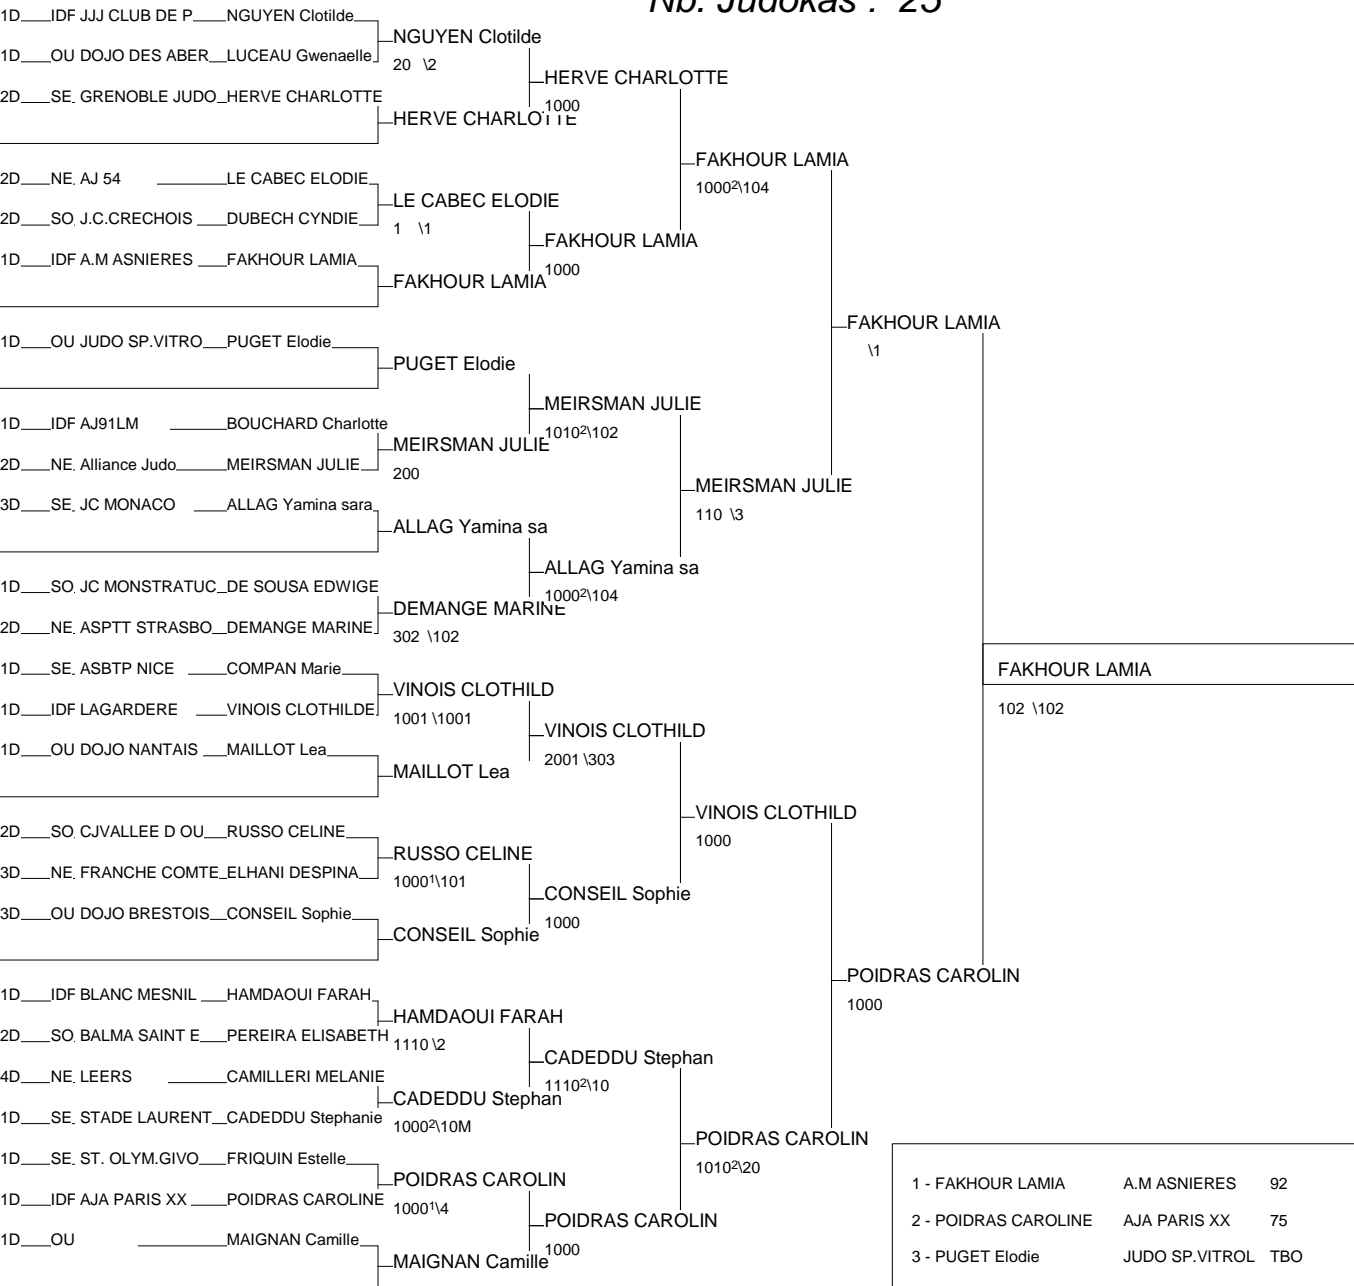

Championnat de France 2D

Institut du Judo 21/11/2009-22/11/2009

Cat. -48

Nb. Judokas : 28

1 - GILLME NADINE	ACS PEUGEOT MU ALS	NE
2 - GABRIELLI Scarlett	JC PONTAULT 77	IDF
3 - CLEMENT MELANIE	J.C. BAR SUR A CHA	NE
3 - AUNETTE Soizic	ASB REZE PDL	QUE
5 - MANESCHI Stephanie	J K C L ISLOIS MP	SO
5 - CREMADES ANNA	ACS PEUGEOT MU ALS	NE
7 - GOBBI Claire	SASM ST MAIXEN PCH	SO
7 - DUTERTRE Elise	KAWATOKAN BRE	QUE

Championnat de France 2D

Institut du Judo 21/11/2009-22/11/2009

Cat. -52

Nb. Judokas : 25

1 - FAKHOUR LAMIA	A.M ASNIERES	92	IDF
2 - POIDRAS CAROLINE	AJA PARIS XX	75	IDF
3 - PUGET Elodie	JUDO SP.VITROL	TBO	OUE
3 - MEIRSMAN JULIE	Alliance Judo5	NPC	NE
5 - VINOIS CLOTHILDE	LAGARDERE	75	IDF
5 - CONSEIL Sophie	DOJO BRESTOIS	BRE	OUE
7 - LE CABEC ELODIE	AJ 54	LOR	NE
7 - CAEDDU Stephanie	STADE LAURENTI	PA	SE