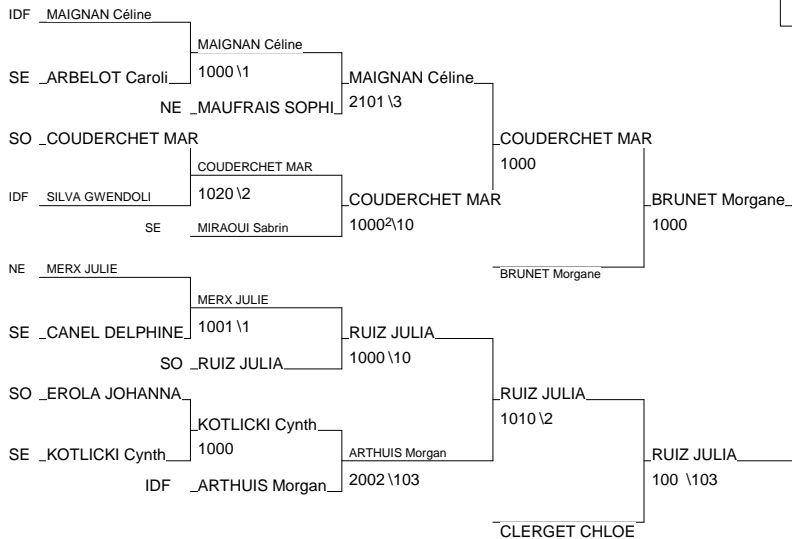

Championnat de France 2D

Institut du Judo 21/11/2009-22/11/2009

Cat. -52

Nb. Judokas : 25

1 - FAKHOUR LAMIA	A.M ASNIERES	92	IDF
2 - POIDRAS CAROLINE	AJA PARIS XX	75	IDF
3 - PUGET Elodie	JUDO SP.VITROL	TBO	OUE
3 - MEIRSMAN JULIE	Alliance Judo5	NPC	NE
5 - VINOIS CLOTHILDE	LAGARDERE	75	IDF
5 - CONSEIL Sophie	DOJO BRESTOIS	BRE	OUE
7 - LE CABEC ELODIE	AJ 54	LOR	NE
7 - CAEDDU Stephanie	STADE LAURENTI	PA	SE

Championnat de France 2D

Institut du Judo 21/11/2009-22/11/2009

Cat. -57

Nb. Judokas : 25

1 - ROPITAL Apolline	UJ37.TOURS	TBO	OUE
2 - GRONENCHED LAURINE	US BONDUES	NPC	NE
3 - BRUNET Morgane	AJ91LM	91	IDF
3 - RUIZ JULIA	UJBA	AQU	SO
5 - COUDERCHET MARIE	USJ86	PCH	SO
5 - CLERGET CHLOE	SPORTING MARNACHA		NE
7 - MAIGNAN Céline	JC PONTAULT	77	IDF
7 - ARTHUIS Morgane	AJA PARIS XX	75	IDF

Championnat de France 2D

Institut du Judo 21/11/2009-22/11/2009

Cat. -63

Nb. Judokas : 27

1 - KORVAL ILANA	JUDO AMIENS ME PIC	NE
2 - BOSSOREIL Anne lise	SGS 91	IDF
3 - LACOUCHE HELOISE	ACS PEUGEOT MU ALS	NE
3 - ANTZ MAUDE	ESPERANCE 1893 ALS	NE
5 - MORENO MELANIE	ACS PEUGEOT MU ALS	NE
5 - GUERRIER Chloe	J.C.MAISONS AL 94	IDF
7 - MENDY JOCELYNE	JUDO EVREUX NOR	OUE
7 - PIALAT FAISSE Leslie	KODOKAN CIOTAD PA	SE