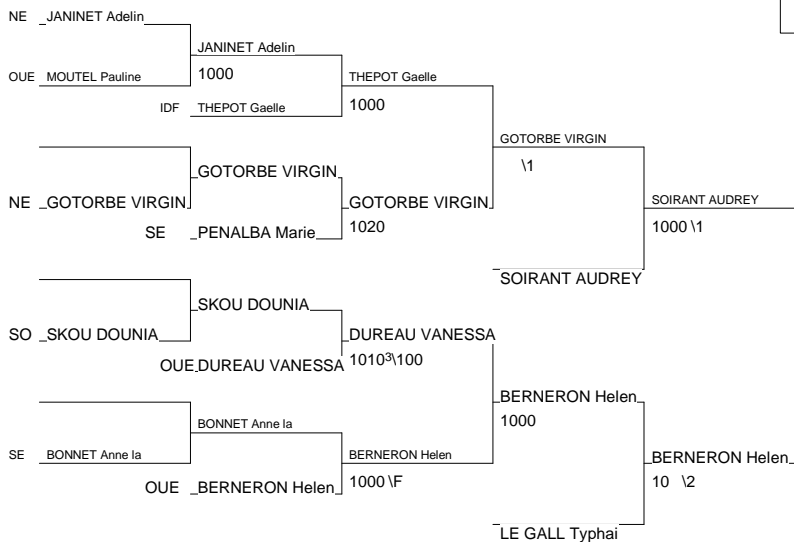

Championnat de France 2D

Institut du Judo 21/11/2009-22/11/2009

Cat. -63

Nb. Judokas : 27

1 - KORVAL ILANA	JUDO AMIENS ME PIC	NE
2 - BOSSOREIL Anne lise	SGS 91	IDF
3 - LACOUCHE HELOISE	ACS PEUGEOT MU ALS	NE
3 - ANTZ MAUDE	ESPERANCE 1893 ALS	NE
5 - MORENO MELANIE	ACS PEUGEOT MU ALS	NE
5 - GUERRIER Chloe	J.C.MAISONS AL 94	IDF
7 - MENDY JOCELYNE	JUDO EVREUX NOR	OUE
7 - PIALAT FAISSE Leslie	KODOKAN CIOTAD PA	SE

Championnat de France 2D

Institut du Judo 21/11/2009-22/11/2009

Cat. -70

Nb. Judokas : 23

1 - BERGER Karine	J.C.MAISONS AL 94	IDF
2 - LE FRIEC MELODY	ASC PEUGEOT MU ALS	NE
3 - SOIRANT AUDREY	JUDO AMIENS ME PIC	NE
3 - BERNERON Helene	UJ37.TOURS TBO	OUÉ
5 - GOTORBE VIRGINIE	SPORTING MARNACHA	NE
5 - LE GALL Typhaine	SO GIVORS LYO	SE
7 - THEPOT Gaelle	AJ91LM 91	IDF
7 - DUREAU VANESSA	FORGES DOJO 76 NOR	OUÉ