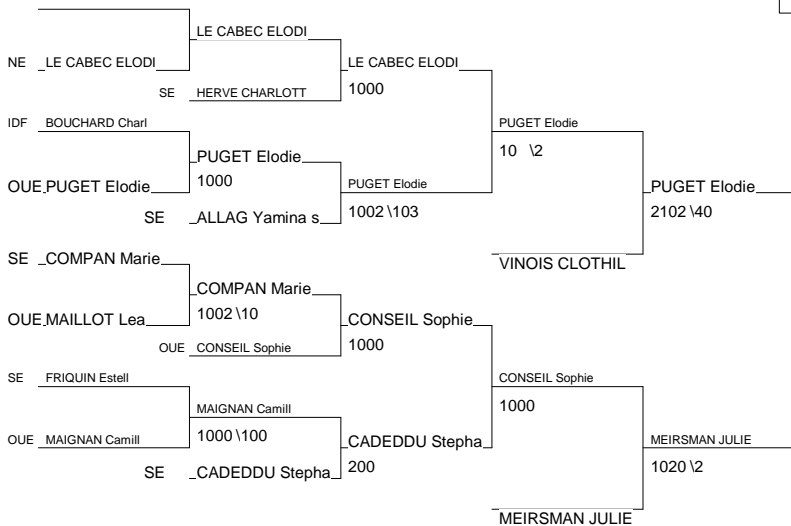

Championnat de France 2D

Institut du Judo 21/11/2009-22/11/2009

Cat. -52

Nb. Judokas : 25

1 - FAKHOUR LAMIA	A.M ASNIERES	92	IDF
2 - POIDRAS CAROLINE	AJA PARIS XX	75	IDF
3 - PUGET Elodie	JUDO SP.VITROL	TBO	OUE
3 - MEIRSMAN JULIE	Alliance Judo5	NPC	NE
5 - VINOIS CLOTHILDE	LAGARDERE	75	IDF
5 - CONSEIL Sophie	DOJO BRESTOIS	BRE	OUE
7 - LE CABEC ELODIE	AJ 54	LOR	NE
7 - CAEDDU Stephanie	STADE LAURENTI	PA	SE