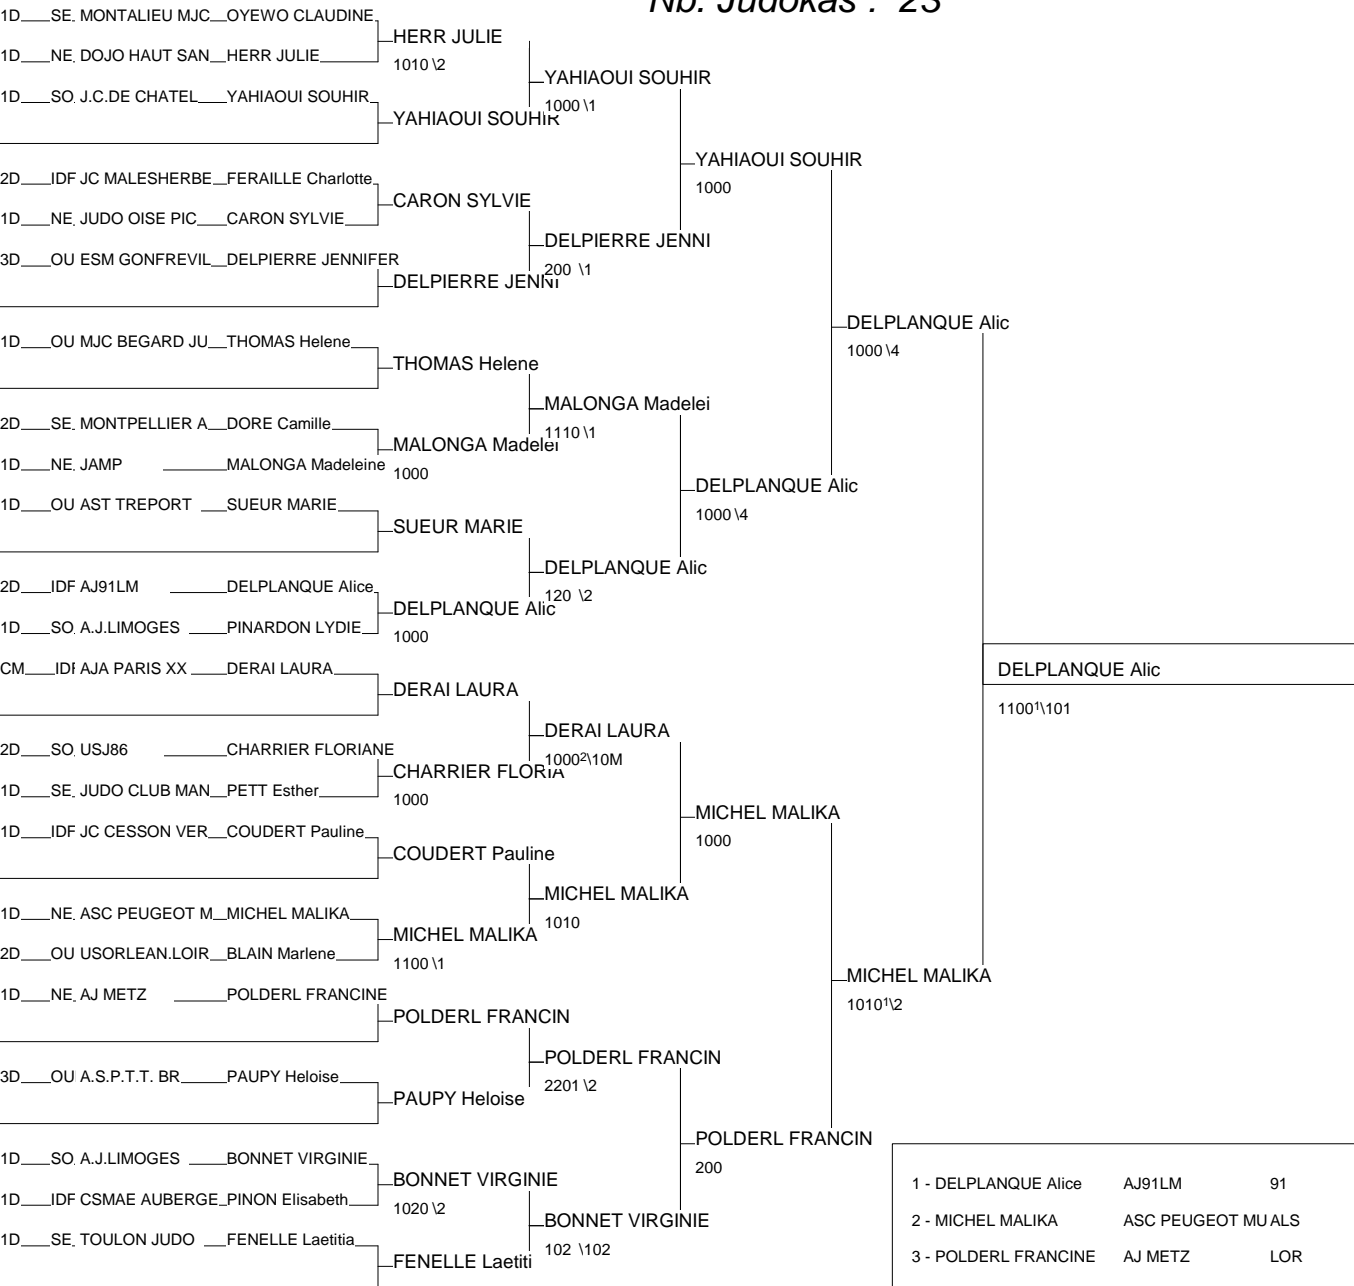

Championnat de France 2D

Institut du Judo 21/11/2009-22/11/2009

Cat. -78

Nb. Judokas : 23