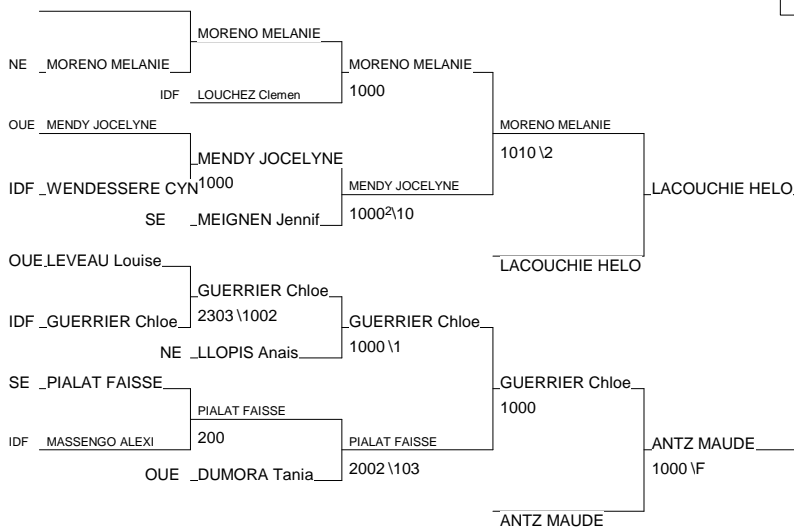

Championnat de France 2D

Institut du Judo 21/11/2009-22/11/2009

Cat. -52

Nb. Judokas : 25

1 - FAKHOUR LAMIA	A.M ASNIERES	92	IDF
2 - POIDRAS CAROLINE	AJA PARIS XX	75	IDF
3 - PUGET Elodie	JUDO SP.VITROL	TBO	OUE
3 - MEIRSMAN JULIE	Alliance Judo5	NPC	NE
5 - VINOIS CLOTHILDE	LAGARDERE	75	IDF
5 - CONSEIL Sophie	DOJO BRESTOIS	BRE	OUE
7 - LE CABEC ELODIE	AJ 54	LOR	NE
7 - CAEDDU Stephanie	STADE LAURENTI	PA	SE

Championnat de France 2D

Institut du Judo 21/11/2009-22/11/2009

Cat. -57

Nb. Judokas : 25

1 - ROPITAL Apolline	UJ37.TOURS	TBO	OUE
2 - GRONENCHED LAURINE	US BONDUES	NPC	NE
3 - BRUNET Morgane	AJ91LM	91	IDF
3 - RUIZ JULIA	UJBA	AQU	SO
5 - COUDERCHET MARIE	USJ86	PCH	SO
5 - CLERGET CHLOE	SPORTING MARNACHA		NE
7 - MAIGNAN Céline	JC PONTAULT	77	IDF
7 - ARTHUIS Morgane	AJA PARIS XX	75	IDF

Championnat de France 2D

Institut du Judo 21/11/2009-22/11/2009

Cat. -63

Nb. Judokas : 27

1 - KORVAL ILANA	JUDO AMIENS ME PIC	NE
2 - BOSSOREIL Anne lise	SGS 91	IDF
3 - LACOUCHE HELOISE	ACS PEUGEOT MU ALS	NE
3 - ANTZ MAUDE	ESPERANCE 1893 ALS	NE
5 - MORENO MELANIE	ACS PEUGEOT MU ALS	NE
5 - GUERRIER Chloe	J.C.MAISONS AL 94	IDF
7 - MENDY JOCELYNE	JUDO EVREUX NOR	OUE
7 - PIALAT FAISSE Leslie	KODOKAN CIOTAD PA	SE