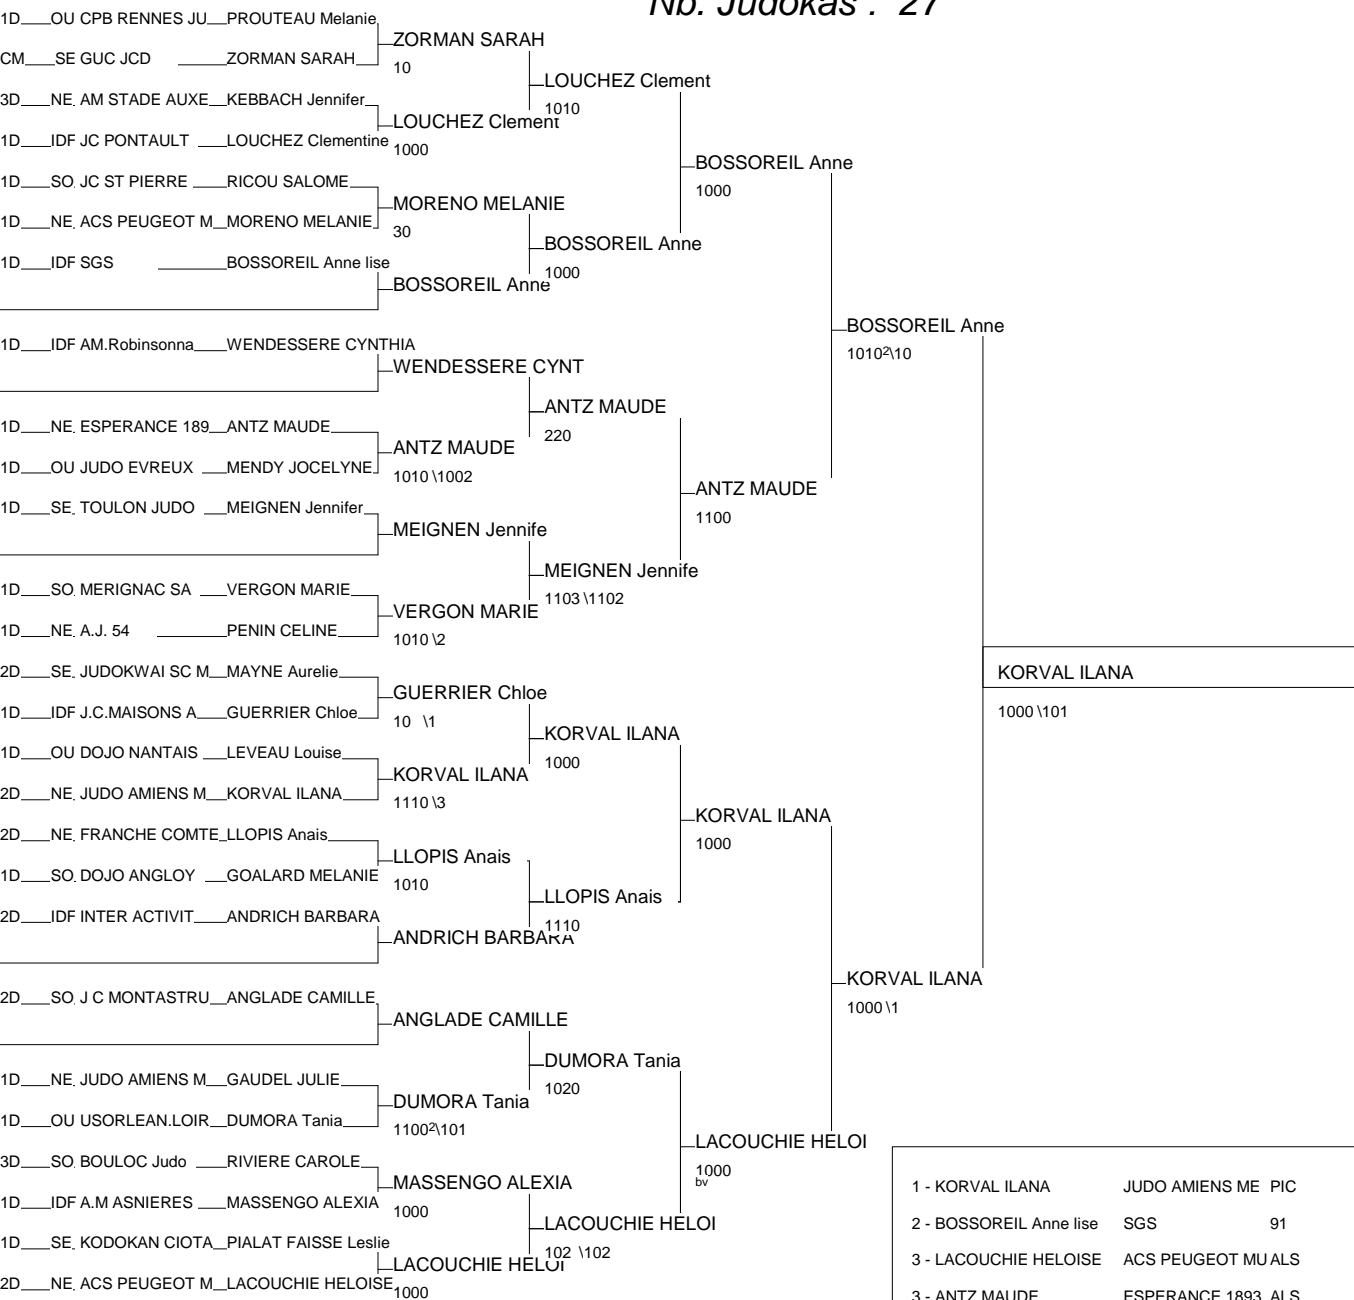

Championnat de France 2D

Institut du Judo 21/11/2009-22/11/2009

Cat. -63

Nb. Judokas : 27