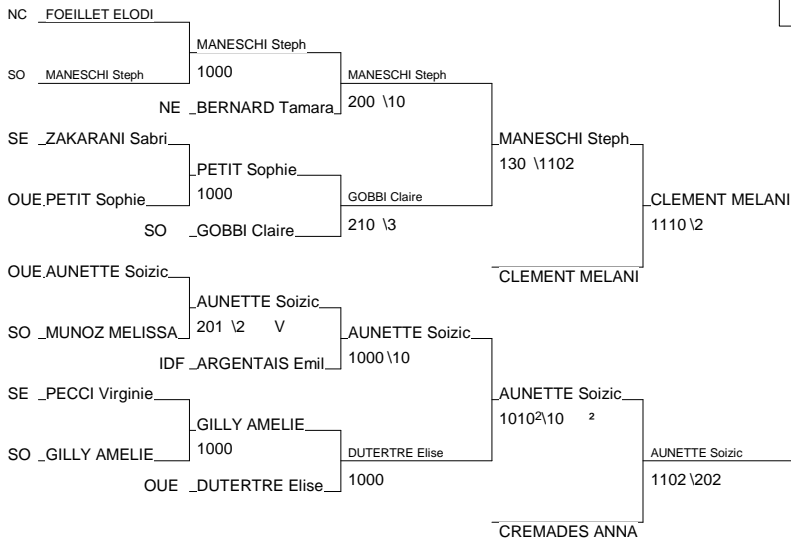

Championnat de France 2D

Institut du Judo 21/11/2009-22/11/2009

Cat. -48

Nb. Judokas : 28

1 - GILLME NADINE	ACS PEUGEOT MU ALS	NE
2 - GABRIELLI Scarlett	JC PONTAULT 77	IDF
3 - CLEMENT MELANIE	J.C. BAR SUR A CHA	NE
3 - AUNETTE Soizic	ASB REZE PDL	QUE
5 - MANESCHI Stephanie	J K C L ISLOIS MP	SO
5 - CREMADES ANNA	ACS PEUGEOT MU ALS	NE
7 - GOBBI Claire	SASM ST MAIXEN PCH	SO
7 - DUTERTRE Elise	KAWATOKAN BRE	QUE

Championnat de France 2D

Institut du Judo 21/11/2009-22/11/2009

Cat. -52

Nb. Judokas : 25

1 - FAKHOUR LAMIA	A.M ASNIERES	92	IDF
2 - POIDRAS CAROLINE	AJA PARIS XX	75	IDF
3 - PUGET Elodie	JUDO SP.VITROL	TBO	OUE
3 - MEIRSMAN JULIE	Alliance Judo5	NPC	NE
5 - VINOIS CLOTHILDE	LAGARDERE	75	IDF
5 - CONSEIL Sophie	DOJO BRESTOIS	BRE	OUE
7 - LE CABEC ELODIE	AJ 54	LOR	NE
7 - CAEDDU Stephanie	STADE LAURENTI	PA	SE