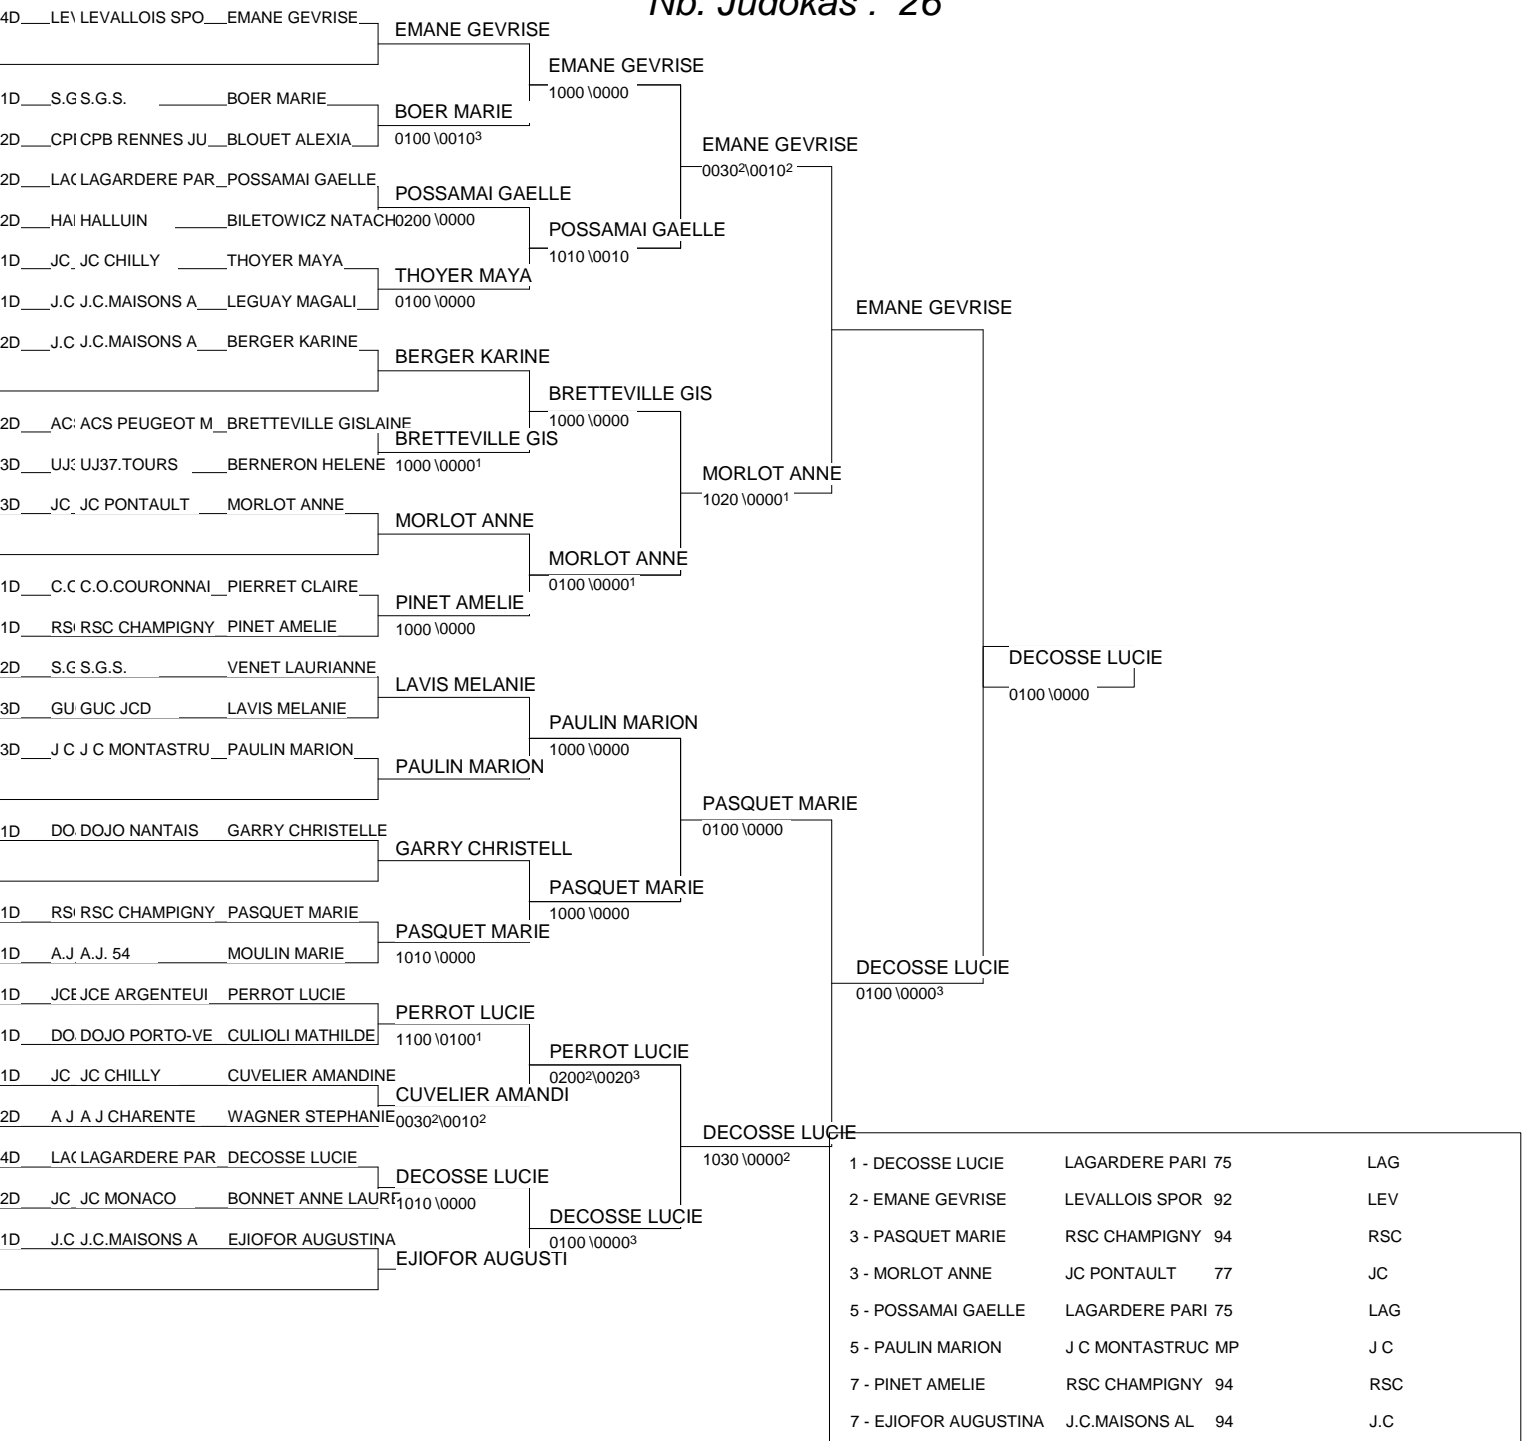

Championnat de France 1D Individuel Féminin

Paris, Coubertin 17/01/2009-18/01/2009

Cat. -70

Nb. Judokas : 26