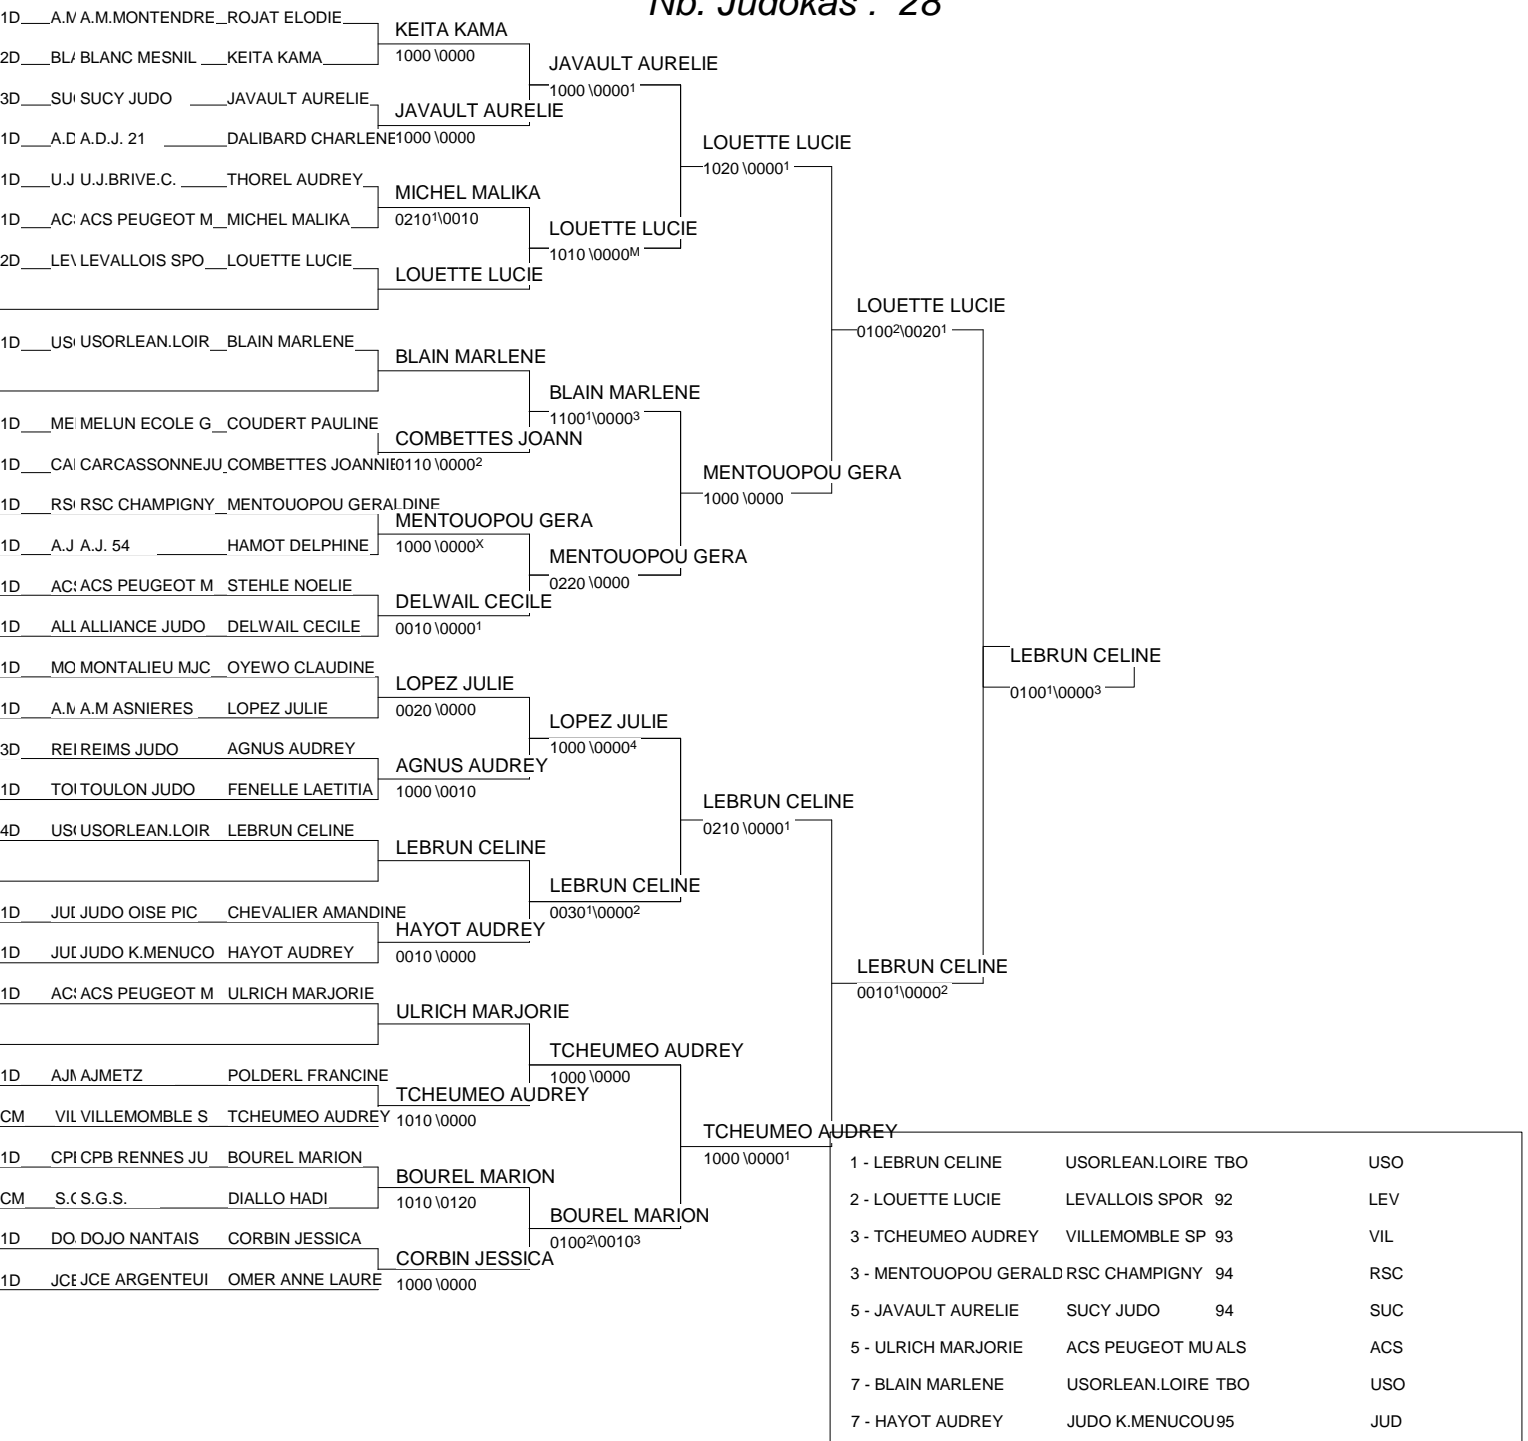

Championnat de France 1D Individuel Féminin

Paris, Coubertin 17/01/2009-18/01/2009

Cat. -70

Nb. Judokas : 26

Championnat de France 1D Individuel Féminin

Paris, Coubertin 17/01/2009-18/01/2009

Cat. -78

Nb. Judokas : 28