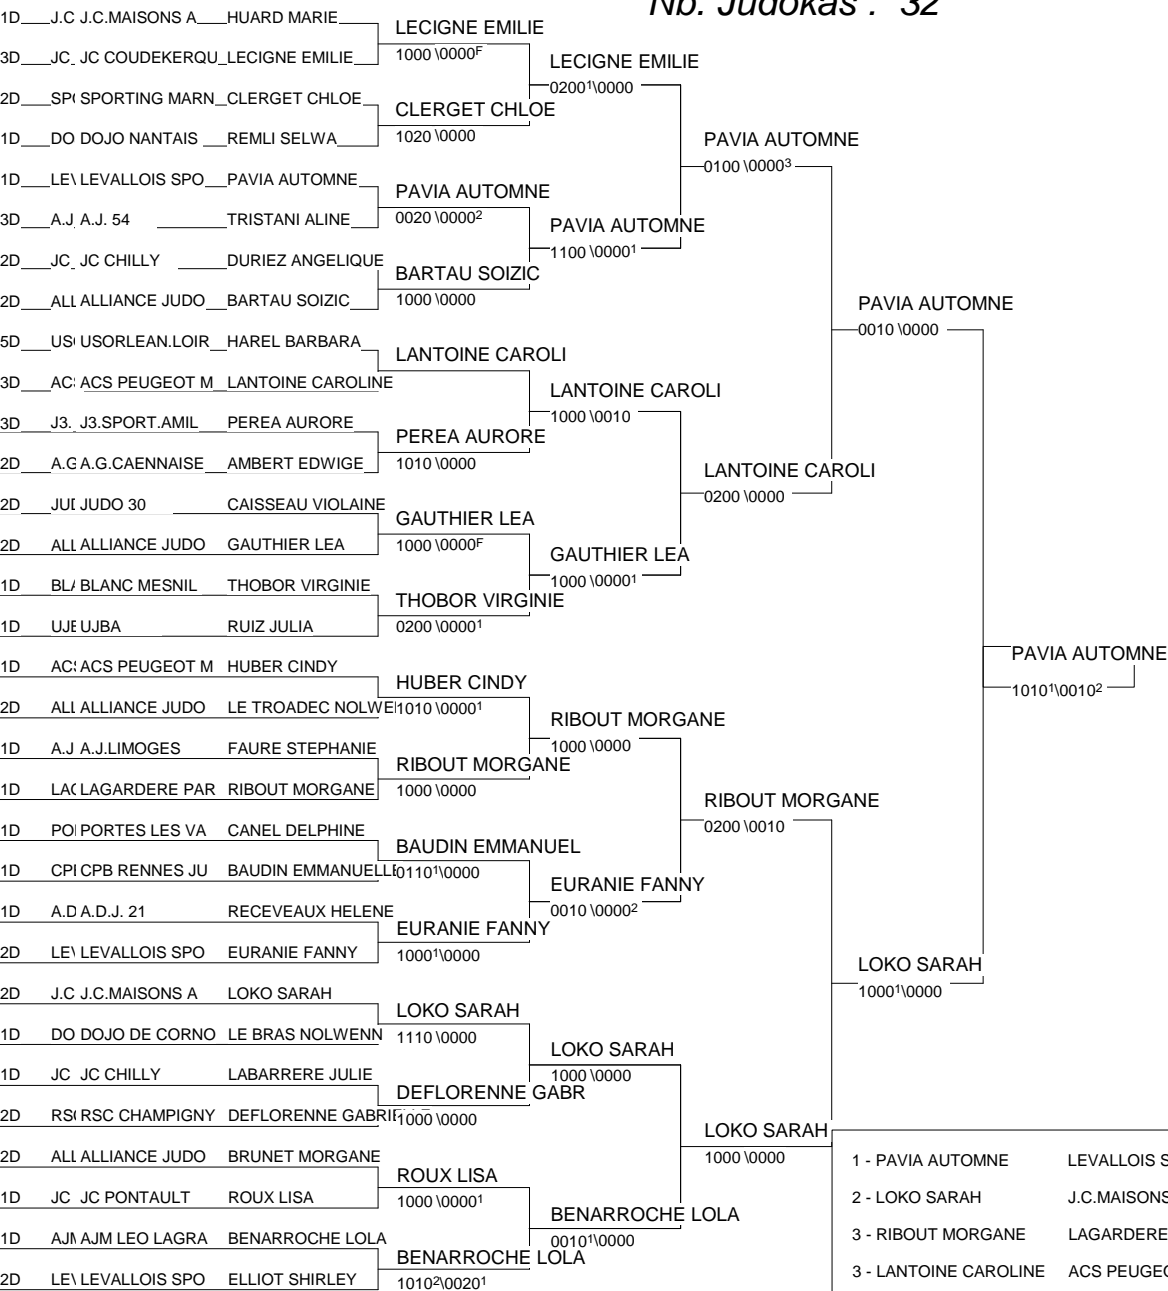

Cat. -52

Nb. Judokas : 24

Championnat de France 1D Individuel Féminin

Paris, Coubertin 17/01/2009-18/01/2009

Cat. -57

Nb. Judokas : 32

1 - PAVIA AUTOMNE	LEVALLOIS SPOR	92	LEV
2 - LOKO SARAH	J.C.MAISONS AL	94	J.C
3 - RIBOUT MORGANE	LAGARDERE PARI	75	LAG
3 - LANTOINE CAROLINE	ACS PEUGEOT MU ALS		ACS
5 - HAREL BARBARA	USORLEAN.LOIRE TBO		USO
5 - BENARROCHE LOLA	AJM LEO LAGRAN PACA		AJM
7 - TRISTANI ALINE	A.J. 54	LOR	A.J
7 - HUBER CINDY	ACS PEUGEOT MU ALS		ACS