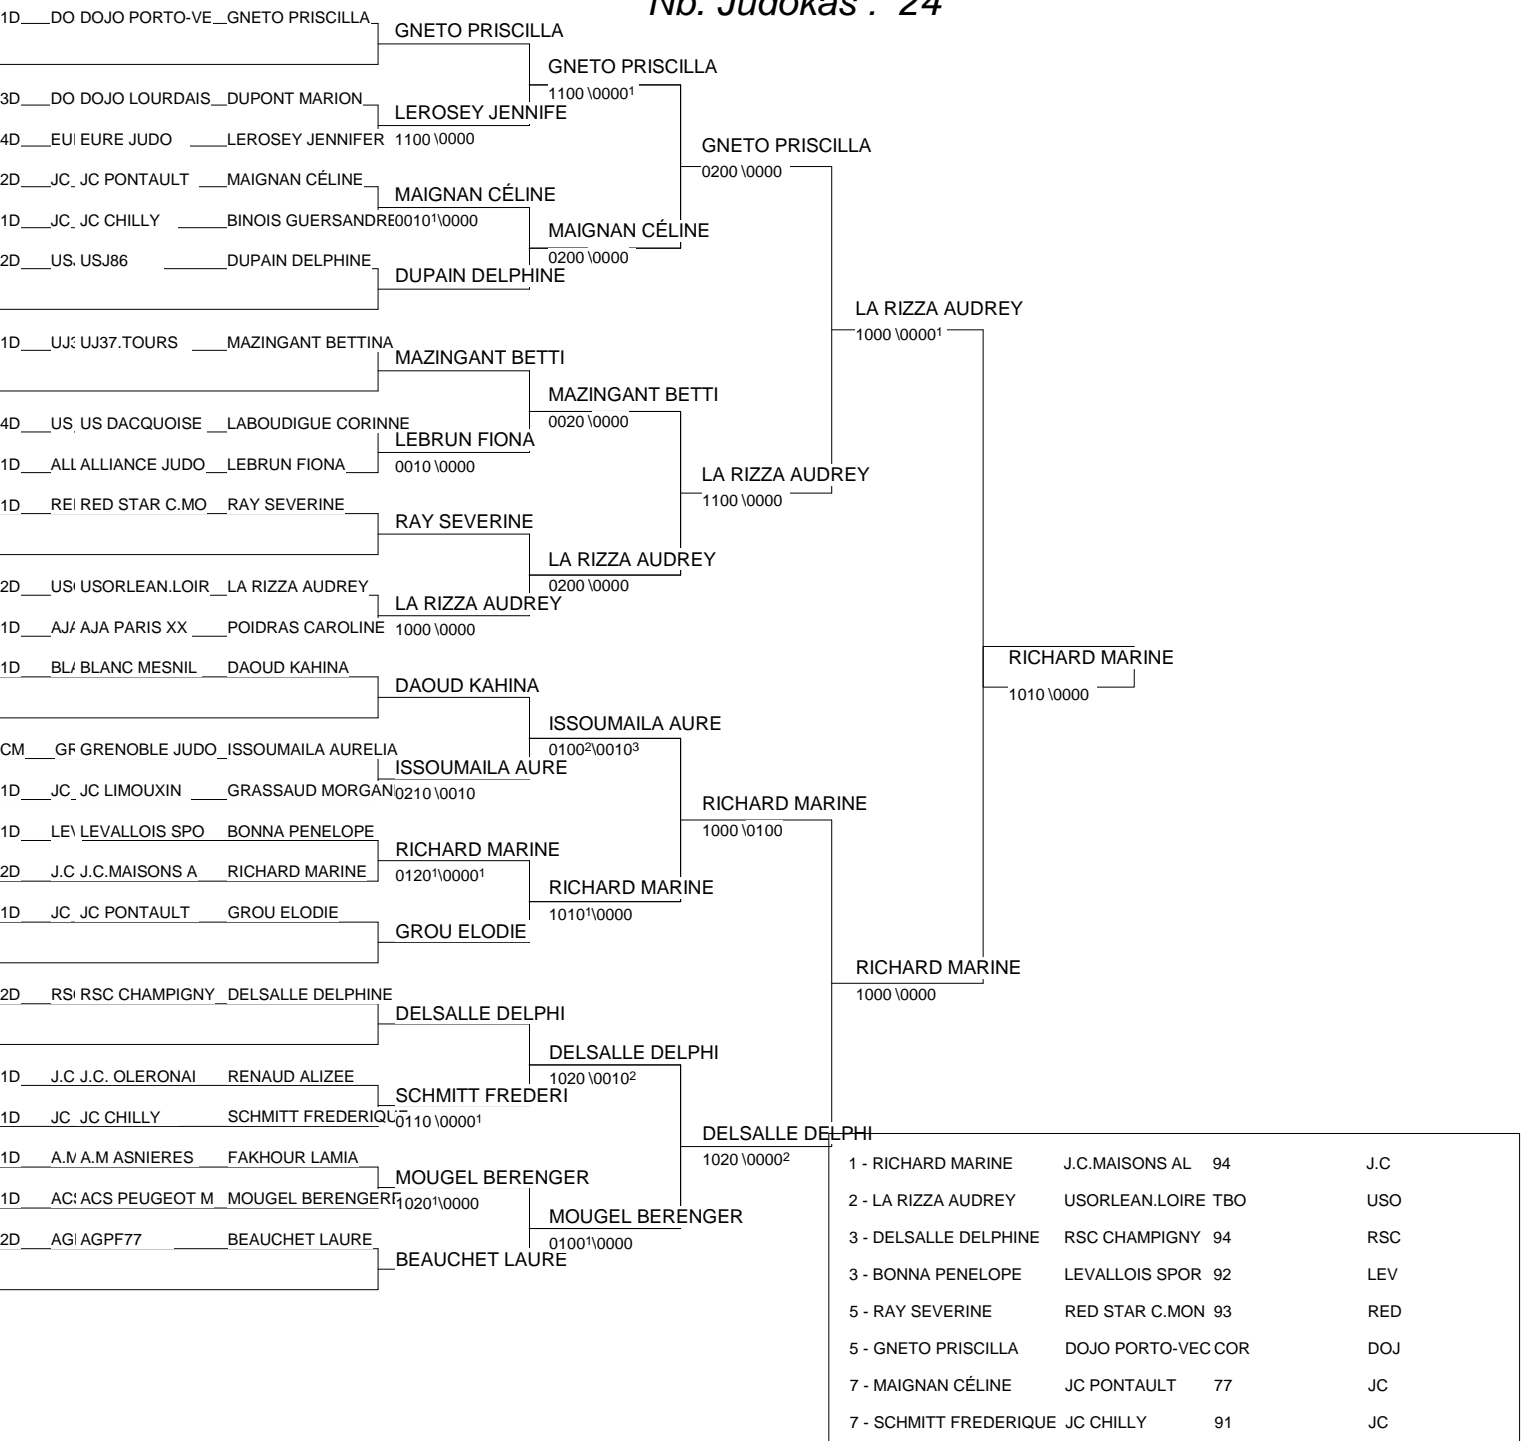

Championnat de France 1D Individuel Féminin

Paris, Coubertin 17/01/2009-18/01/2009

Cat. -48

Nb. Judokas : 29

ACS CREMADES ANNA

Championnat de France 1D Individuel Féminin

Paris, Coubertin 17/01/2009-18/01/2009

Cat. -52

Nb. Judokas : 24

Championnat de France 1D Individuel Féminin

Paris, Coubertin 17/01/2009-18/01/2009

Cat. -57

Nb. Judokas : 32

1 - PAVIA AUTOMNE	LEVALLOIS SPOR	92	LEV
2 - LOKO SARAH	J.C.MAISONS AL	94	J.C
3 - RIBOUT MORGANE	LAGARDERE PARI	75	LAG
3 - LANTOINE CAROLINE	ACS PEUGEOT MU ALS		ACS
5 - HAREL BARBARA	USORLEAN.LOIRE TBO		USO
5 - BENARROCHE LOLA	AJM LEO LAGRAN PACA		AJM
7 - TRISTANI ALINE	A.J. 54	LOR	A.J
7 - HUBER CINDY	ACS PEUGEOT MU ALS		ACS