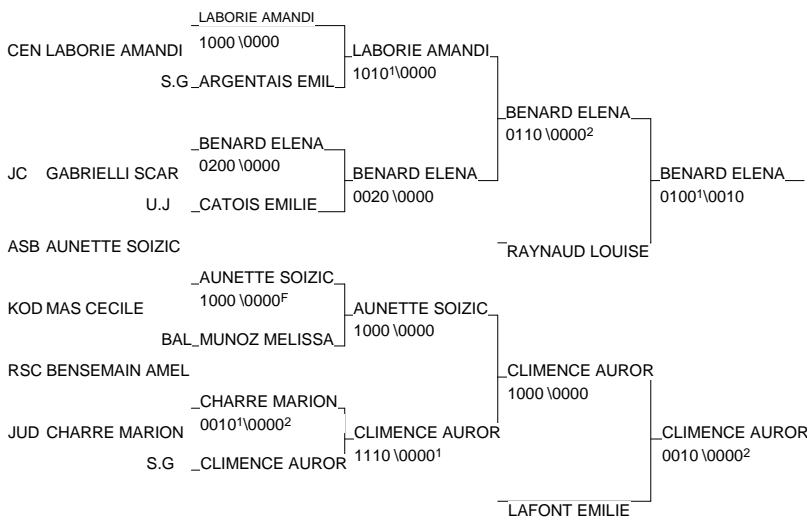

Championnat de France 1D Individuel Féminin

Paris, Coubertin 17/01/2009-18/01/2009

Cat. -48

Nb. Judokas : 29

ACS CREMADES ANNA

Championnat de France 1D Individuel Féminin

Paris, Coubertin 17/01/2009-18/01/2009

Cat. -52

Nb. Judokas : 24

Championnat de France 1D Individuel Féminin

Paris, Coubertin 17/01/2009-18/01/2009

Cat. -57

Nb. Judokas : 32

1 - PAVIA AUTOMNE	LEVALLOIS SPOR	92	LEV
2 - LOKO SARAH	J.C.MAISONS AL	94	J.C
3 - RIBOUT MORGANE	LAGARDERE PARI	75	LAG
3 - LANTOINE CAROLINE	ACS PEUGEOT MU ALS		ACS
5 - HAREL BARBARA	USORLEAN.LOIRE TBO		USO
5 - BENARROCHE LOLA	AJM LEO LAGRAN PACA		AJM
7 - TRISTANI ALINE	A.J. 54	LOR	A.J
7 - HUBER CINDY	ACS PEUGEOT MU ALS		ACS