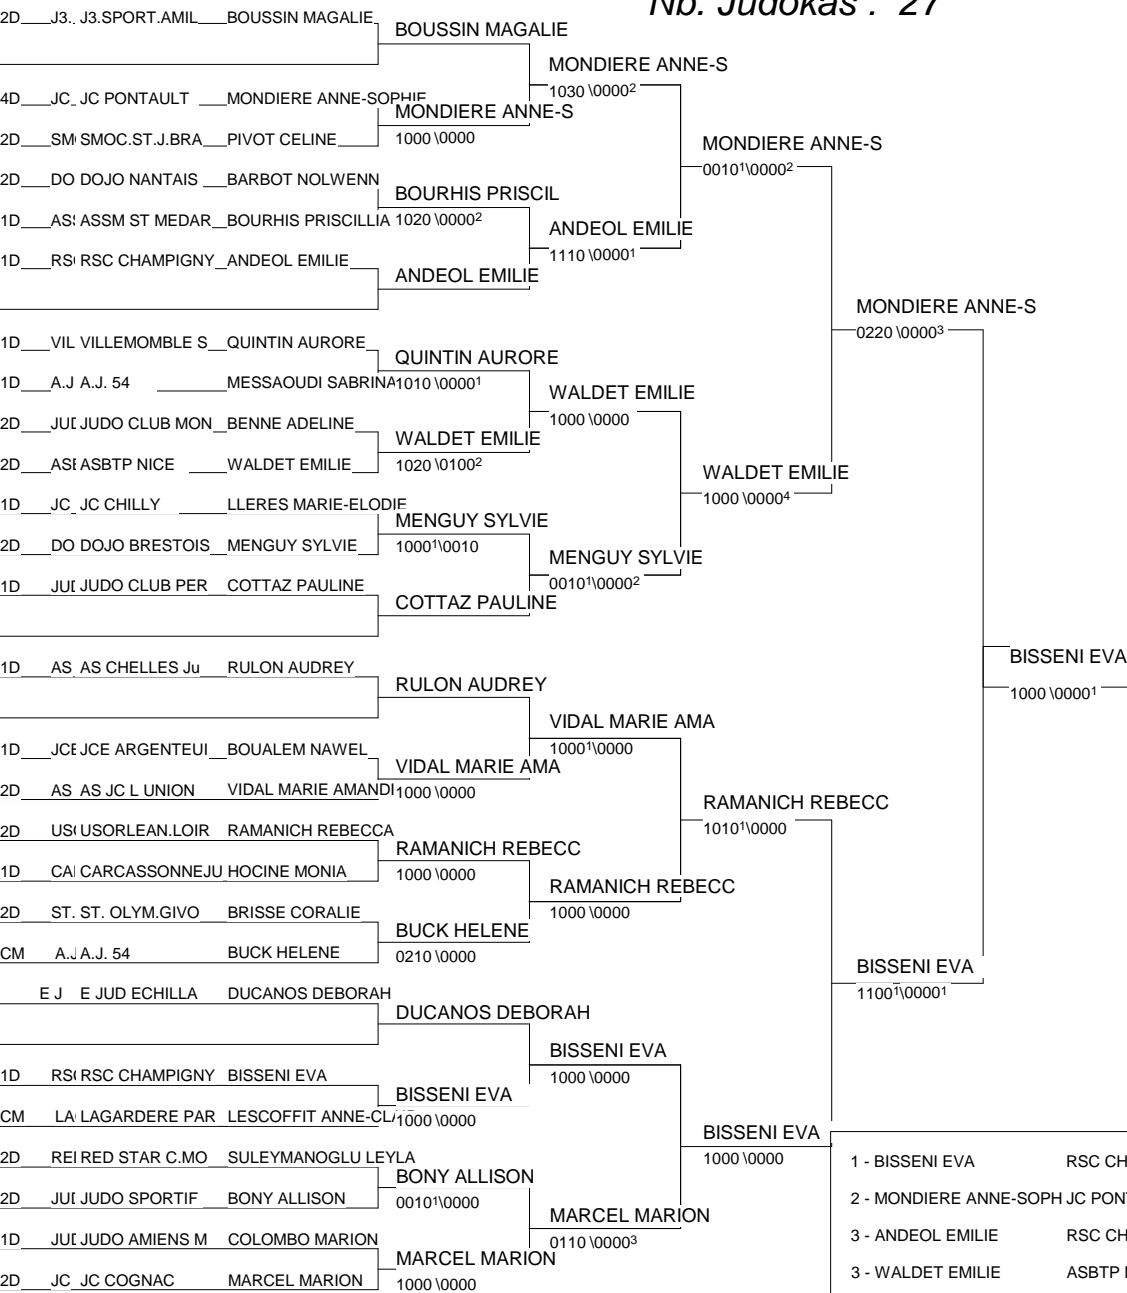

Championnat de France 1D Individuel Féminin

Paris, Coubertin 17/01/2009-18/01/2009

Cat. +78

Nb. Judokas : 27