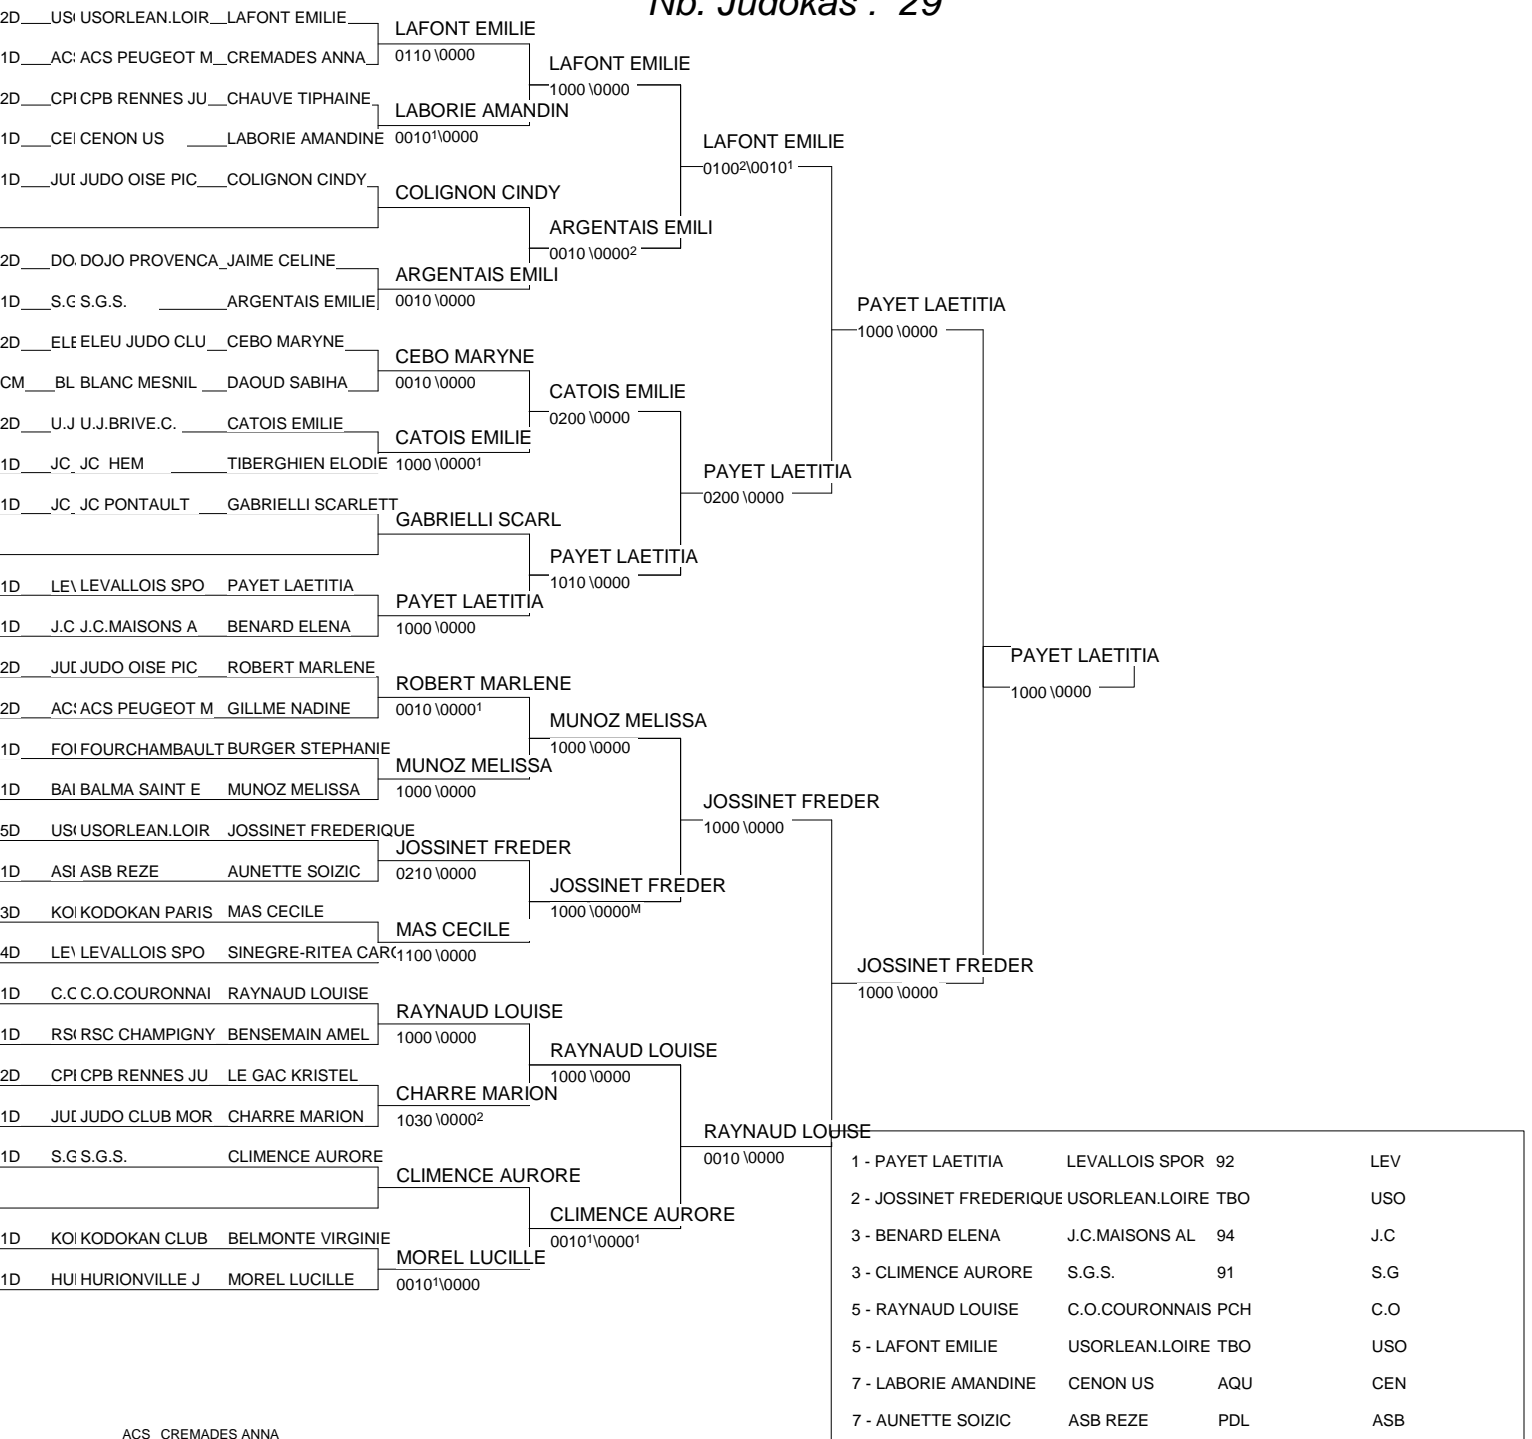

Championnat de France 1D Individuel Féminin

Paris, Coubertin 17/01/2009-18/01/2009

Cat. -48

Nb. Judokas : 29

ACS CREMADES ANNA

Championnat de France 1D Individuel Féminin

Paris, Coubertin 17/01/2009-18/01/2009