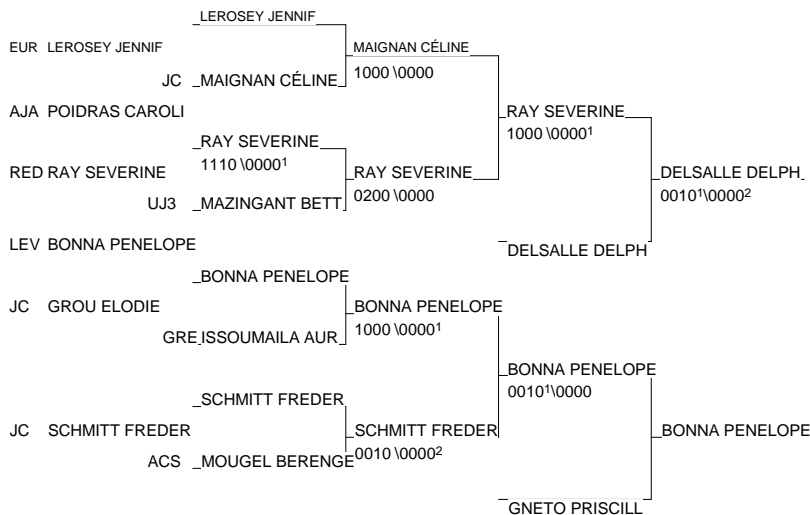

Championnat de France 1D Individuel Féminin

Paris, Coubertin 17/01/2009-18/01/2009

Cat. -48

Nb. Judokas : 29

ACS CREMADES ANNA

Championnat de France 1D Individuel Féminin

Paris, Coubertin 17/01/2009-18/01/2009

Cat. -52

Nb. Judokas : 24

Championnat de France 1D Individuel Féminin

Paris, Coubertin 17/01/2009-18/01/2009

Cat. -57

Nb. Judokas : 32

1 - PAVIA AUTOMNE	LEVALLOIS SPOR	92	LEV
2 - LOKO SARAH	J.C.MAISONS AL	94	J.C
3 - RIBOUT MORGANE	LAGARDERE PARI	75	LAG
3 - LANTOINE CAROLINE	ACS PEUGEOT MU ALS		ACS
5 - HAREL BARBARA	USORLEAN.LOIRE TBO		USO
5 - BENARROCHE LOLA	AJM LEO LAGRAN PACA		AJM
7 - TRISTANI ALINE	A.J. 54	LOR	A.J
7 - HUBER CINDY	ACS PEUGEOT MU ALS		ACS