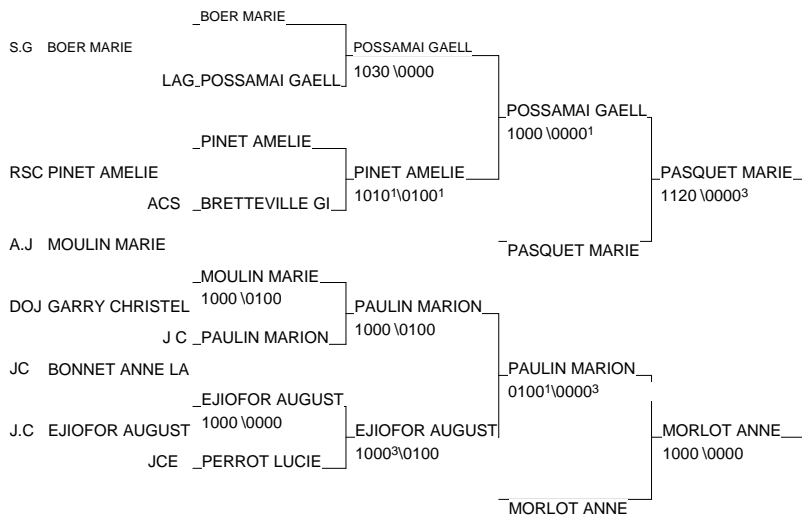

Championnat de France 1D Individuel Féminin

Paris, Coubertin 17/01/2009-18/01/2009

Cat. -70

Nb. Judokas : 26