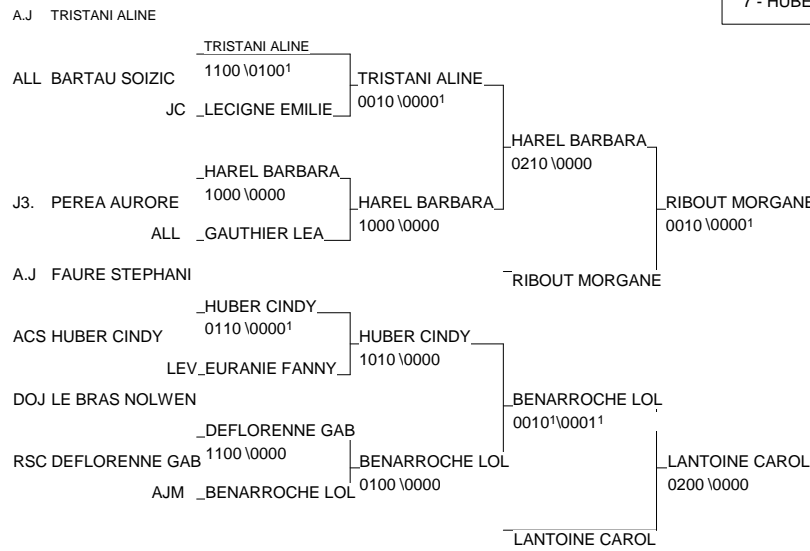

Championnat de France 1D Individuel Féminin

Paris, Coubertin 17/01/2009-18/01/2009

Cat. -48

Nb. Judokas : 29

ACS CREMADES ANNA

Championnat de France 1D Individuel Féminin

Paris, Coubertin 17/01/2009-18/01/2009

Cat. -52

Nb. Judokas : 24

Championnat de France 1D Individuel Féminin

Paris, Coubertin 17/01/2009-18/01/2009

Cat. -57

Nb. Judokas : 32

1 - PAVIA AUTOMNE	LEVALLOIS SPOR	92	LEV
2 - LOKO SARAH	J.C.MAISONS AL	94	J.C
3 - RIBOUT MORGANE	LAGARDERE PARI	75	LAG
3 - LANTOINE CAROLINE	ACS PEUGEOT MU ALS		ACS
5 - HAREL BARBARA	USORLEAN.LOIRE TBO		USO
5 - BENARROCHE LOLA	AJM LEO LAGRAN PACA		AJM
7 - TRISTANI ALINE	A.J. 54	LOR	A.J
7 - HUBER CINDY	ACS PEUGEOT MU ALS		ACS

Championnat de France 1D Individuel Féminin

Paris, Coubertin 17/01/2009-18/01/2009

Cat. -63

Nb. Judokas : 36

1 - CHEVREUIL IRENE	RSC CHAMPIGNY	94	RSC
2 - FAURE CHRISTELLE	LEVALLOIS SPOR	92	LEV
3 - HENRY VIRGINIE	JC PONTAULT	77	JC
3 - PRUVOST MARIELLE	ACS PEUGEOT MUALS		ACS
5 - LABHIH KADHIJA	S.G.S.	91	S.G
5 - CONDE CELINE	J.C.MAISONS AL	94	J.C
7 - LLOPIS ANAIS	USORLEAN.LOIRE TBO		USO
7 - TOBAR AMELIE	ASSOCIATION JU LYO		ASS