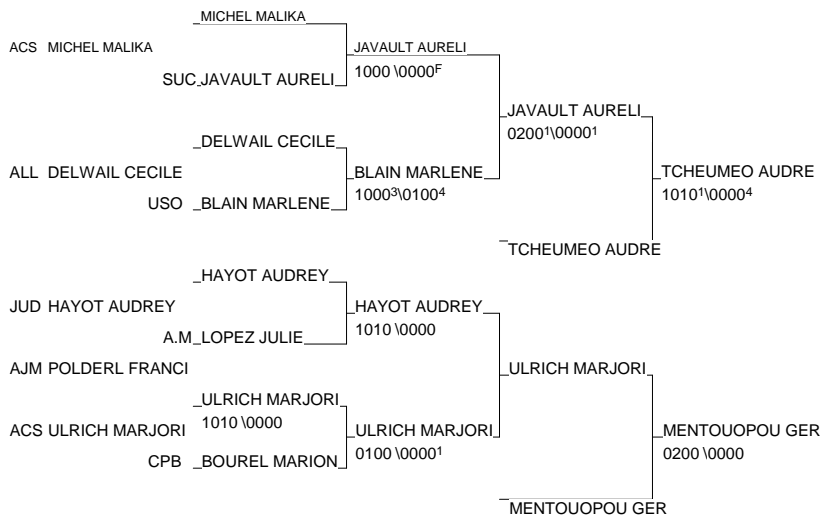

Championnat de France 1D Individuel Féminin

Paris, Coubertin 17/01/2009-18/01/2009

Cat. -63

Nb. Judokas : 36

1 - CHEVREUIL IRENE	RSC CHAMPIGNY	94	RSC
2 - FAURE CHRISTELLE	LEVALLOIS SPOR	92	LEV
3 - HENRY VIRGINIE	JC PONTAULT	77	JC
3 - PRUVOST MARIELLE	ACS PEUGEOT MUALS		ACS
5 - LABHIH KADHIJA	S.G.S.	91	S.G
5 - CONDE CELINE	J.C.MAISONS AL	94	J.C
7 - LLOPIS ANAIS	USORLEAN.LOIRE TBO		USO
7 - TOBAR AMELIE	ASSOCIATION JU LYO		ASS

Championnat de France 1D Individuel Féminin

Paris, Coubertin 17/01/2009-18/01/2009

Cat. -70

Nb. Judokas : 26

Championnat de France 1D Individuel Féminin

Paris, Coubertin 17/01/2009-18/01/2009

Cat. -78

Nb. Judokas : 28