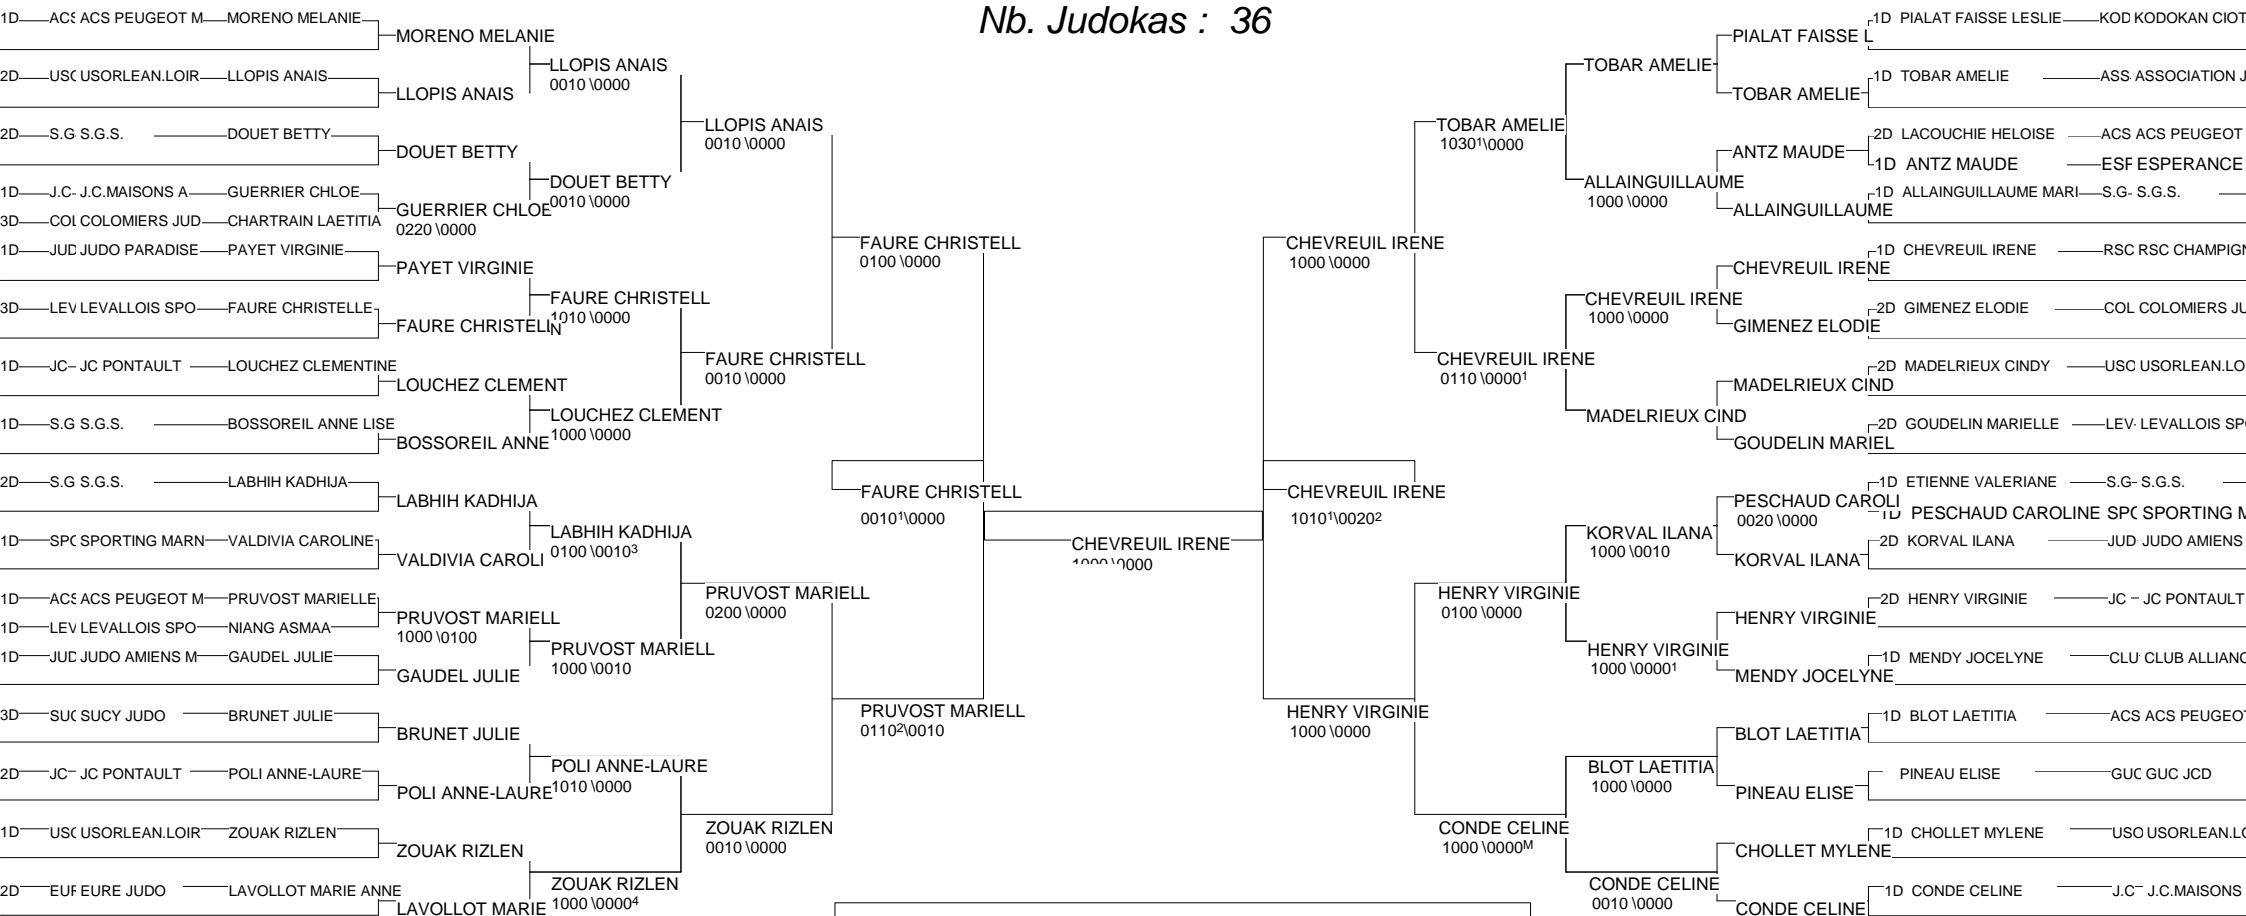

Championnat de France 1D Individuel Féminin

Paris, Coubertin 17/01/2009-18/01/2009

Cat. -63

Nb. Judokas : 36