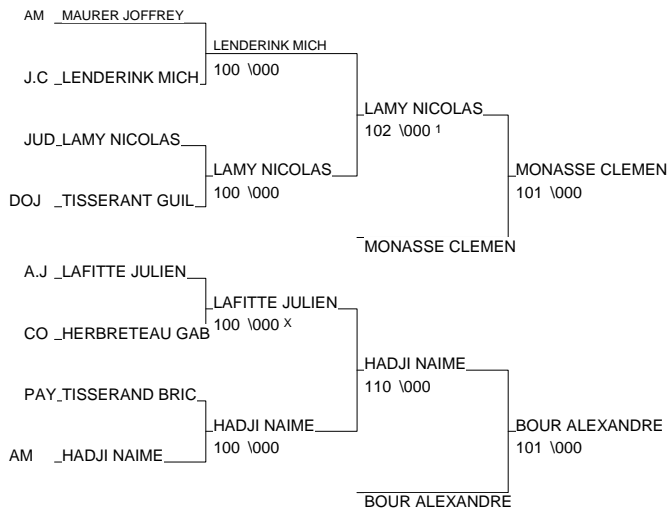

TOURNOI D'EPINAL LABEL A

EPINAL 20/12/2009-20/12/2009

Cat. -81

Nb. Judokas : 22

A.D RIBOURG GAEL

TOURNOI D'EPINAL LABEL A

EPINAL 20/12/2009-20/12/2009

Cat. -90

Nb. Judokas : 14

TOURNOI D'EPINAL LABEL A

EPINAL 20/12/2009-20/12/2009

Cat. -100

Nb. Judokas : 13

TOURNOI D'EPINAL LABEL A

EPINAL 20/12/2009-20/12/2009

Cat. +100

Nb. Judokas : 7

Poule n° 1

ECJ 95	AMEUR SAMMY	ECJARGENTEUIL95	1D	■					000	000	000
CSM 92	LENZEELE VINCEN	CSM CLAMART	2D		■			100	3	000	000
ACB 92	PAUPERT PASCAL	ACBB BOULOGNE	1D			■		020	100		111
JC ALS	PADOWICZ VINCEN	JC MOLSHHEIM ENV	2D				■	100	100	000	1