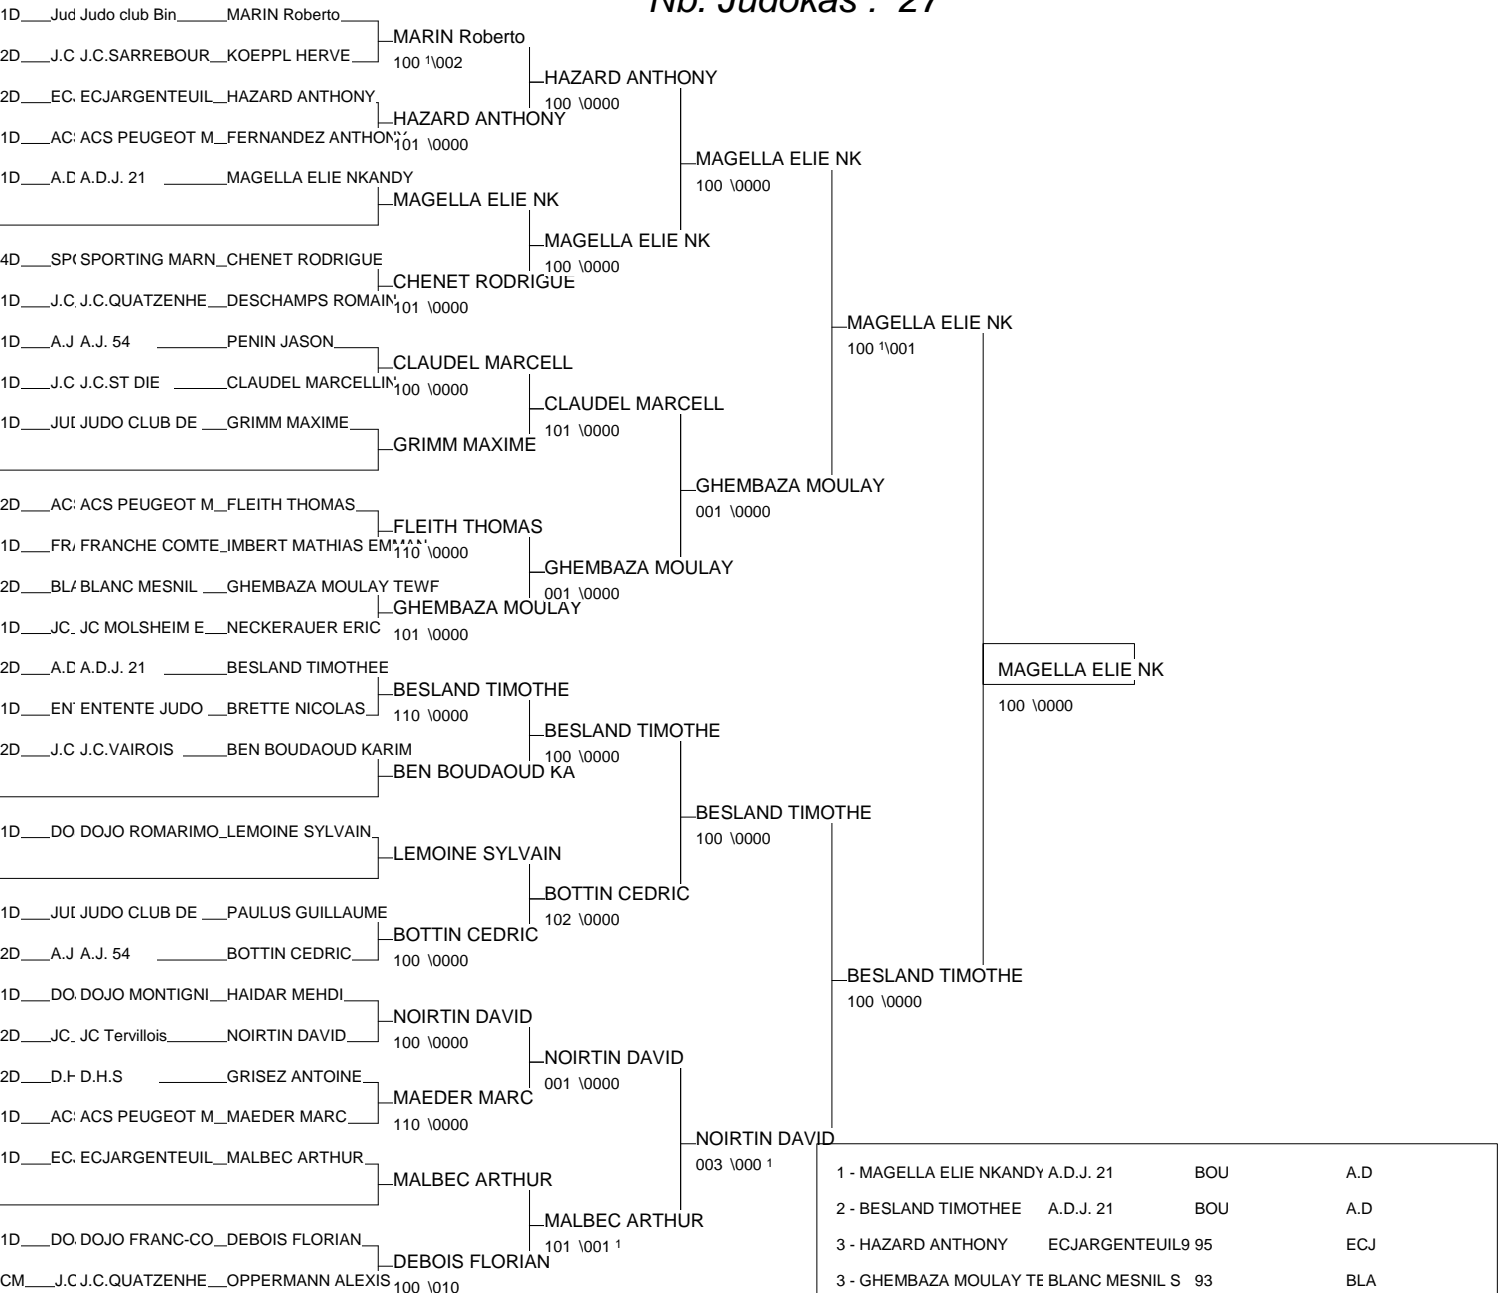

TOURNOI D'EPINAL LABEL A

EPINAL 20/12/2009-20/12/2009

Cat. -73

Nb. Judokas : 27