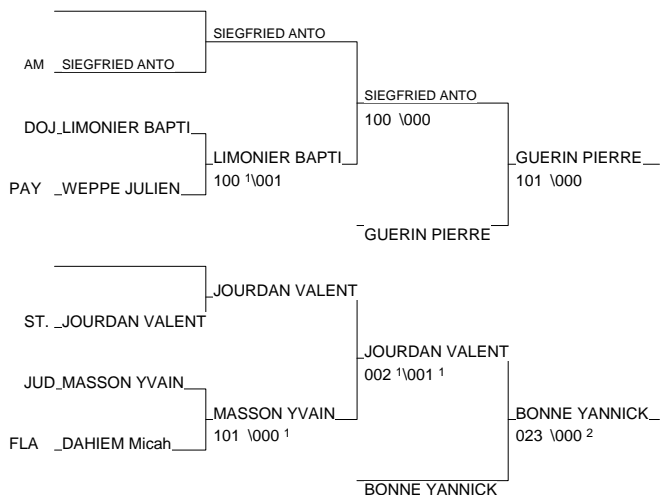

TOURNOI D'EPINAL LABEL A

EPINAL 20/12/2009-20/12/2009

Cat. -81

Nb. Judokas : 22

A.D RIBOURG GAEL

TOURNOI D'EPINAL LABEL A

EPINAL 20/12/2009-20/12/2009

Cat. -90

Nb. Judokas : 14

TOURNOI D'EPINAL LABEL A

EPINAL 20/12/2009-20/12/2009

Cat. -100

Nb. Judokas : 13

TOURNOI D'EPINAL LABEL A

EPINAL 20/12/2009-20/12/2009

Cat. +100