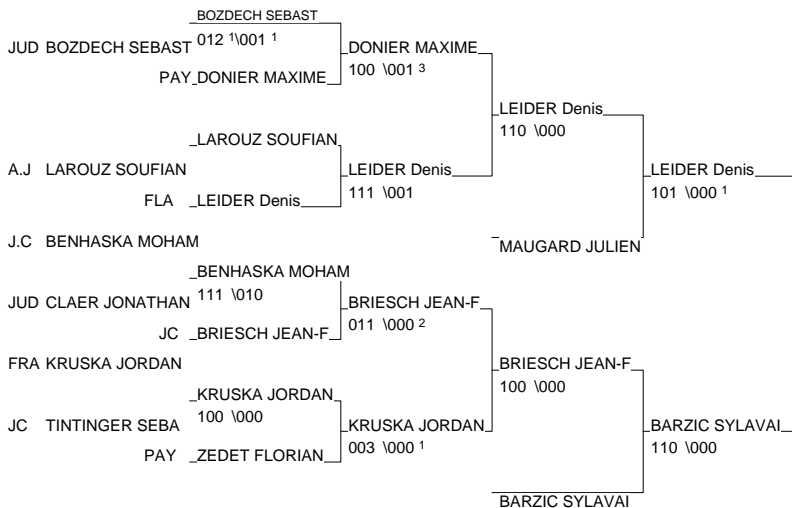

TOURNOI D'EPINAL LABEL A

EPINAL 20/12/2009-20/12/2009

Cat. -81

Nb. Judokas : 22

A.D RIBOURG GAEL

TOURNOI D'EPINAL LABEL A

EPINAL 20/12/2009-20/12/2009

Cat. -90

Nb. Judokas : 14

TOURNOI D'EPINAL LABEL A

EPINAL 20/12/2009-20/12/2009

Cat. -100

Nb. Judokas : 13

TOURNOI D'EPINAL LABEL A

EPINAL 20/12/2009-20/12/2009

Cat. +100