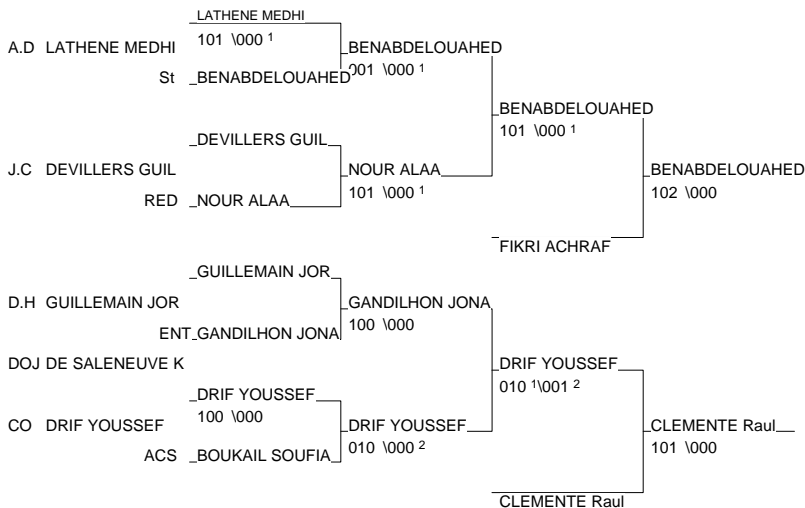

TOURNOI D'EPINAL LABEL A

EPINAL 20/12/2009-20/12/2009

Cat. -60

Nb. Judokas : 18

J.C DE PASQUALE AN

TOURNOI D'EPINAL LABEL A

EPINAL 20/12/2009-20/12/2009

Cat. -66

Nb. Judokas : 18

1 - EL MANI ADIL	BLANC MESNIL S 93	BLA
2 - TEILLARD BRUNO	ACS PEUGEOT MUALS	ACS
3 - AIT-TALEB RACHID	BLANC MESNIL S 93	BLA
3 - GUILLEMAIN NICOLAS	DOJO SANNOISIE 95	DOJ
5 - CLERGET ARTHUR	SPORTING MARNACHA	SPO
5 - DEFIX THOMAS	ALLIANCE JUDO CHA	ALL
7 - CUEILLETTE ANTHONY	AJ91LM 91	AJ9
7 - SCHVARTZ MAXIME	A.J. 54 LOR	A.J