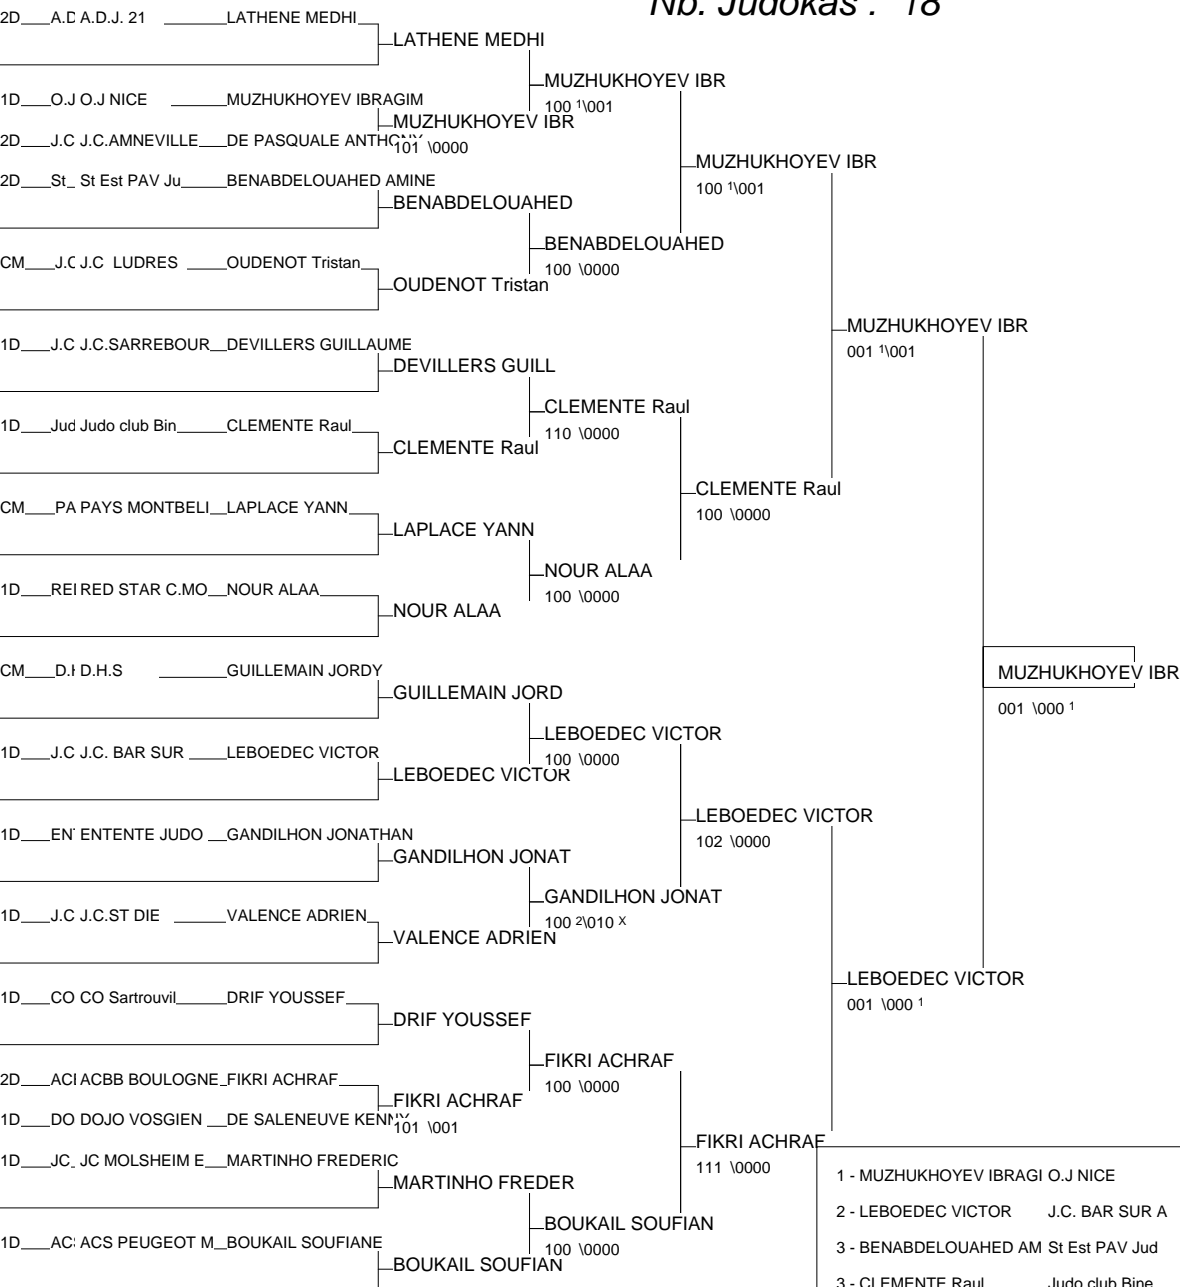

TOURNOI D'EPINAL LABEL A

EPINAL 20/12/2009-20/12/2009

Cat. -60

Nb. Judokas : 18

J.C DE PASQUALE AN

TOURNOI D'EPINAL LABEL A

EPINAL 20/12/2009-20/12/2009

Cat. -66

Nb. Judokas : 18

1 - EL MANI ADIL	BLANC MESNIL S 93	BLA
2 - TEILLARD BRUNO	ACS PEUGEOT MUALS	ACS
3 - AIT-TALEB RACHID	BLANC MESNIL S 93	BLA
3 - GUILLEMAIN NICOLAS	DOJO SANNOISIE 95	DOJ
5 - CLERGET ARTHUR	SPORTING MARNACHA	SPO
5 - DEFIX THOMAS	ALLIANCE JUDO CHA	ALL
7 - CUEILLETTE ANTHONY	AJ91LM 91	AJ9
7 - SCHVARTZ MAXIME	A.J. 54 LOR	A.J