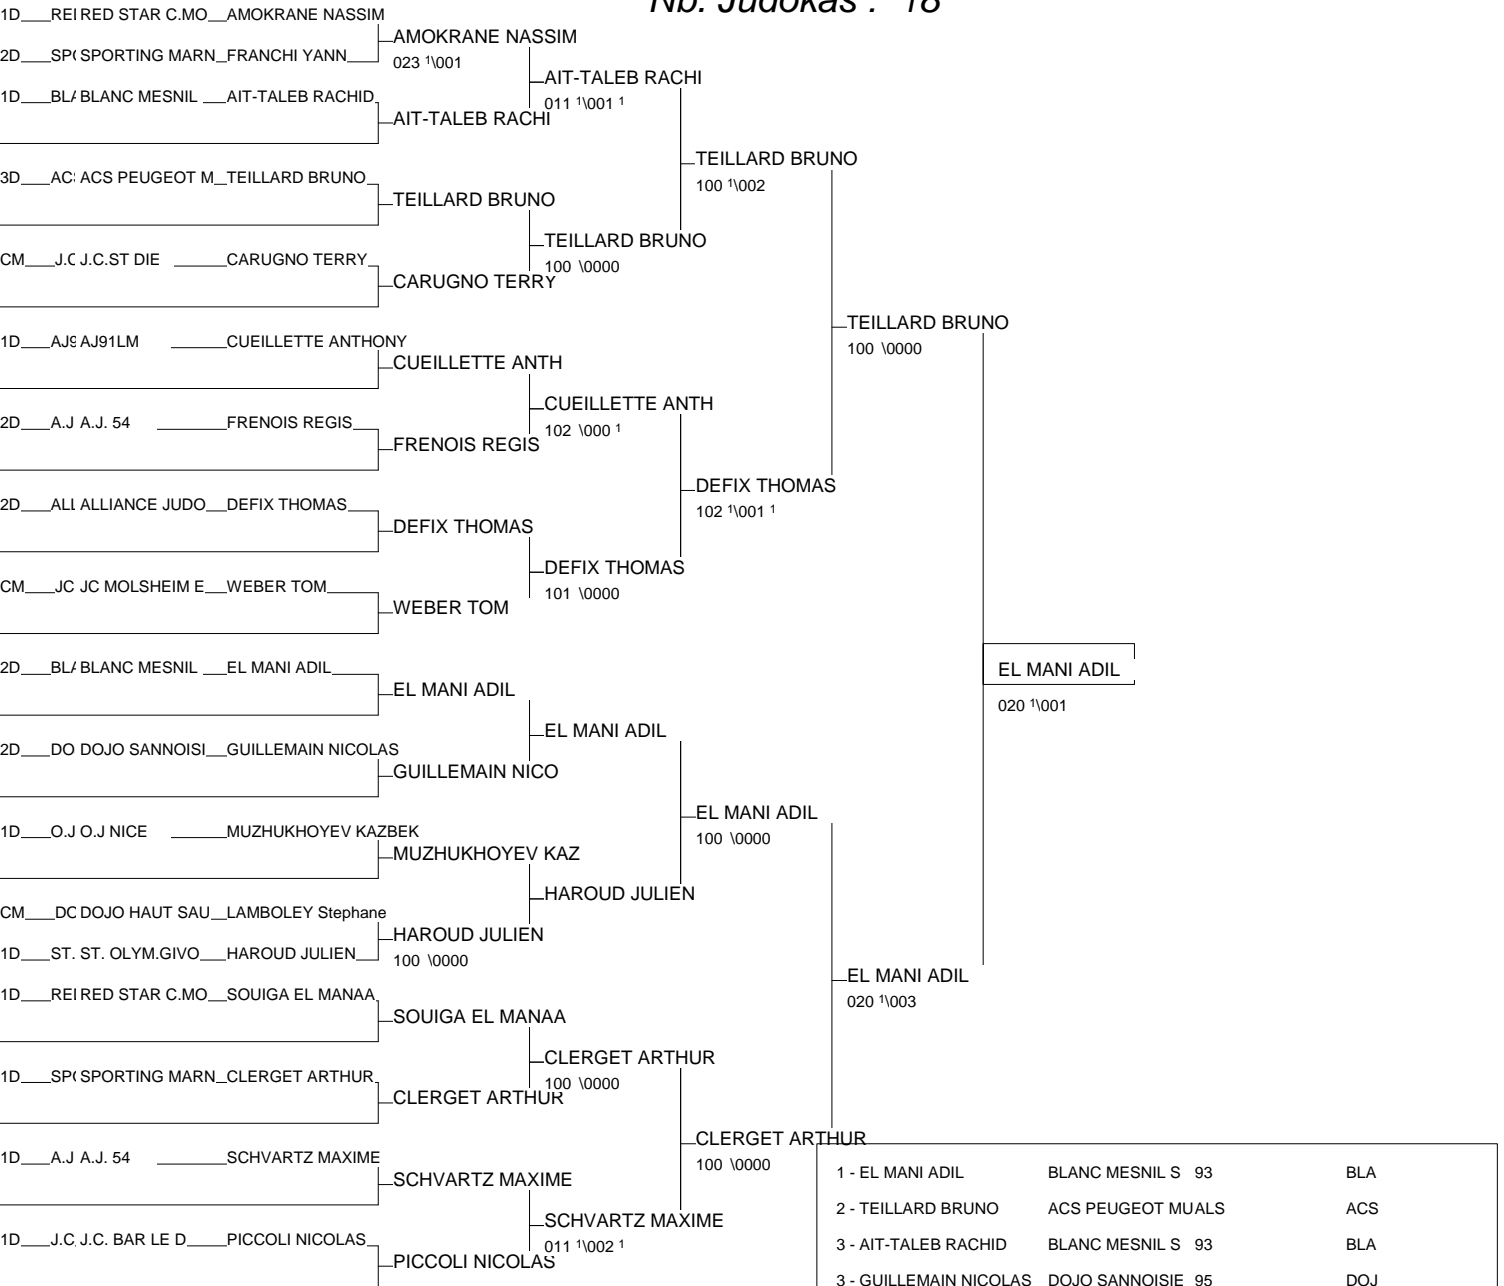

TOURNOI D'EPINAL LABEL A

EPINAL 20/12/2009-20/12/2009

Cat. -60

Nb. Judokas : 18

J.C DE PASQUALE AN

TOURNOI D'EPINAL LABEL A

EPINAL 20/12/2009-20/12/2009

Cat. -66

Nb. Judokas : 18

1 - EL MANI ADIL	BLANC MESNIL S 93	BLA
2 - TEILLARD BRUNO	ACS PEUGEOT MUALS	ACS
3 - AIT-TALEB RACHID	BLANC MESNIL S 93	BLA
3 - GUILLEMAIN NICOLAS	DOJO SANNOISIE 95	DOJ
5 - CLERGET ARTHUR	SPORTING MARNACHA	SPO
5 - DEFIX THOMAS	ALLIANCE JUDO CHA	ALL
7 - CUEILLETTE ANTHONY	AJ91LM 91	AJ9
7 - SCHVARTZ MAXIME	A.J. 54 LOR	A.J