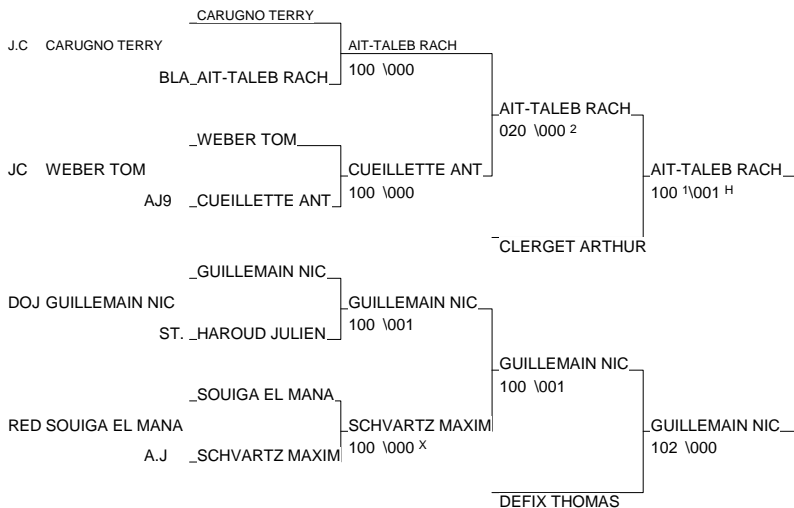

1 - EL MANI ADIL	BLANC MESNIL S 93	BLA
2 - TEILLARD BRUNO	ACS PEUGEOT MUALS	ACS
3 - AIT-TALEB RACHID	BLANC MESNIL S 93	BLA
3 - GUILLEMAIN NICOLAS	DOJO SANNOISIE 95	DOJ
5 - CLERGET ARTHUR	SPORTING MARNACHA	SPO
5 - DEFIX THOMAS	ALLIANCE JUDO CHA	ALL
7 - CUEILLETTE ANTHONY	AJ91LM 91	AJ9
7 - SCHVARTZ MAXIME	A.J. 54 LOR	A.J