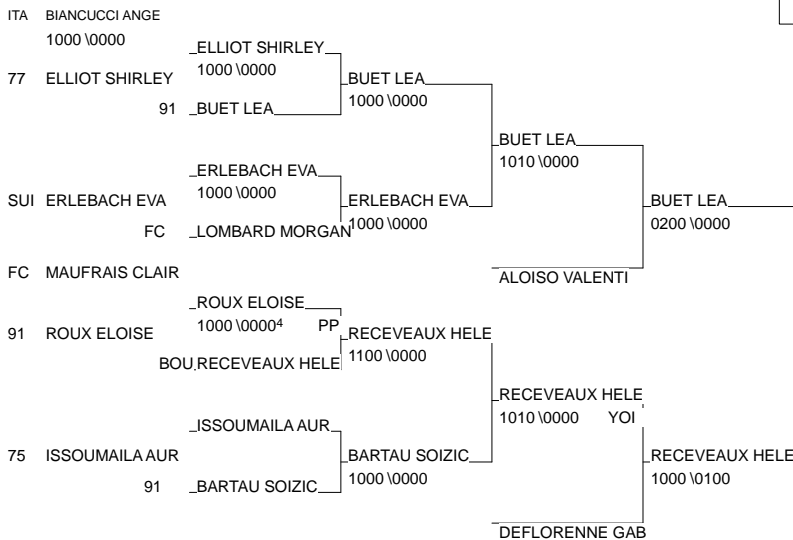

Open de Besançon Franche-Comté

Besançon 03/10/2009-03/10/2009

Cat. -57

Nb. Judokas : 24

1 - BAUDIN EMMANUELLE	S.G.S.	91	91
2 - FELSKE SINA	NWJV KOELN	GER	GER
3 - BUET LEA	S.G.S.	91	91
3 - RECEVEAUX HELENE	ADJ 21	BOUR	BOU
5 - ALOISO VALENTINA	JC AKIYAMA	ITA	ITA
5 - DEFLORENNE GABRIEL	RSC CHAMPIGNY	94	94
7 - ERLEBACH EVA	SWISS JUDO FED	SUI	SUI
7 - BARTAU SOIZIC	AJ91LM	91	91