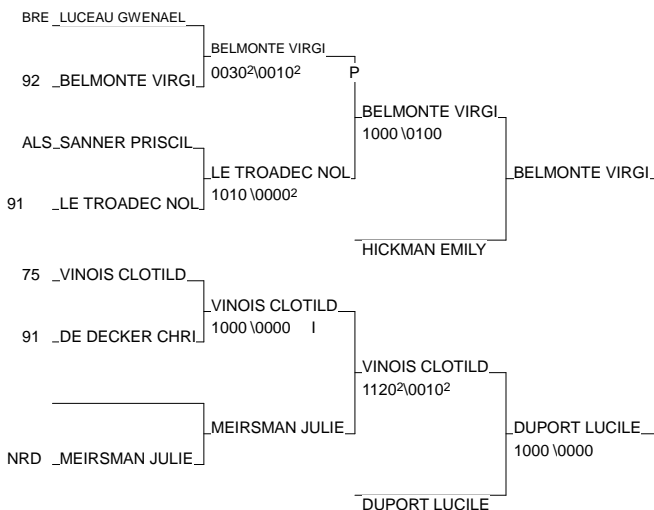

Open de Besançon Franche-Comté

Besançon 03/10/2009-03/10/2009

Cat. -48

Nb. Judokas : 11

Open de Besançon Franche-Comté

Besançon 03/10/2009-03/10/2009

Cat. -52

Nb. Judokas : 15

1 - GROU ELODIE	JC PONTAULT	77	77
2 - STRUVE SABINE	NWJV KOELN	GER	GER
3 - BELMONTE VIRGINIE	KODOKAN CLUB C 92		92
3 - DUPORT LUCILE	ACS PEUGEOT MU ALS		ALS
5 - HICKMAN EMILY	GBR	GBR	GBR
5 - VINOIS CLOTILDE	LAGARDERE PARI 75		75
7 - LE TROADEC NOLWENN	AJ91LM	91	91
7 - MEIRSMAN JULIE	Alliance Judo5	NRD	NRD