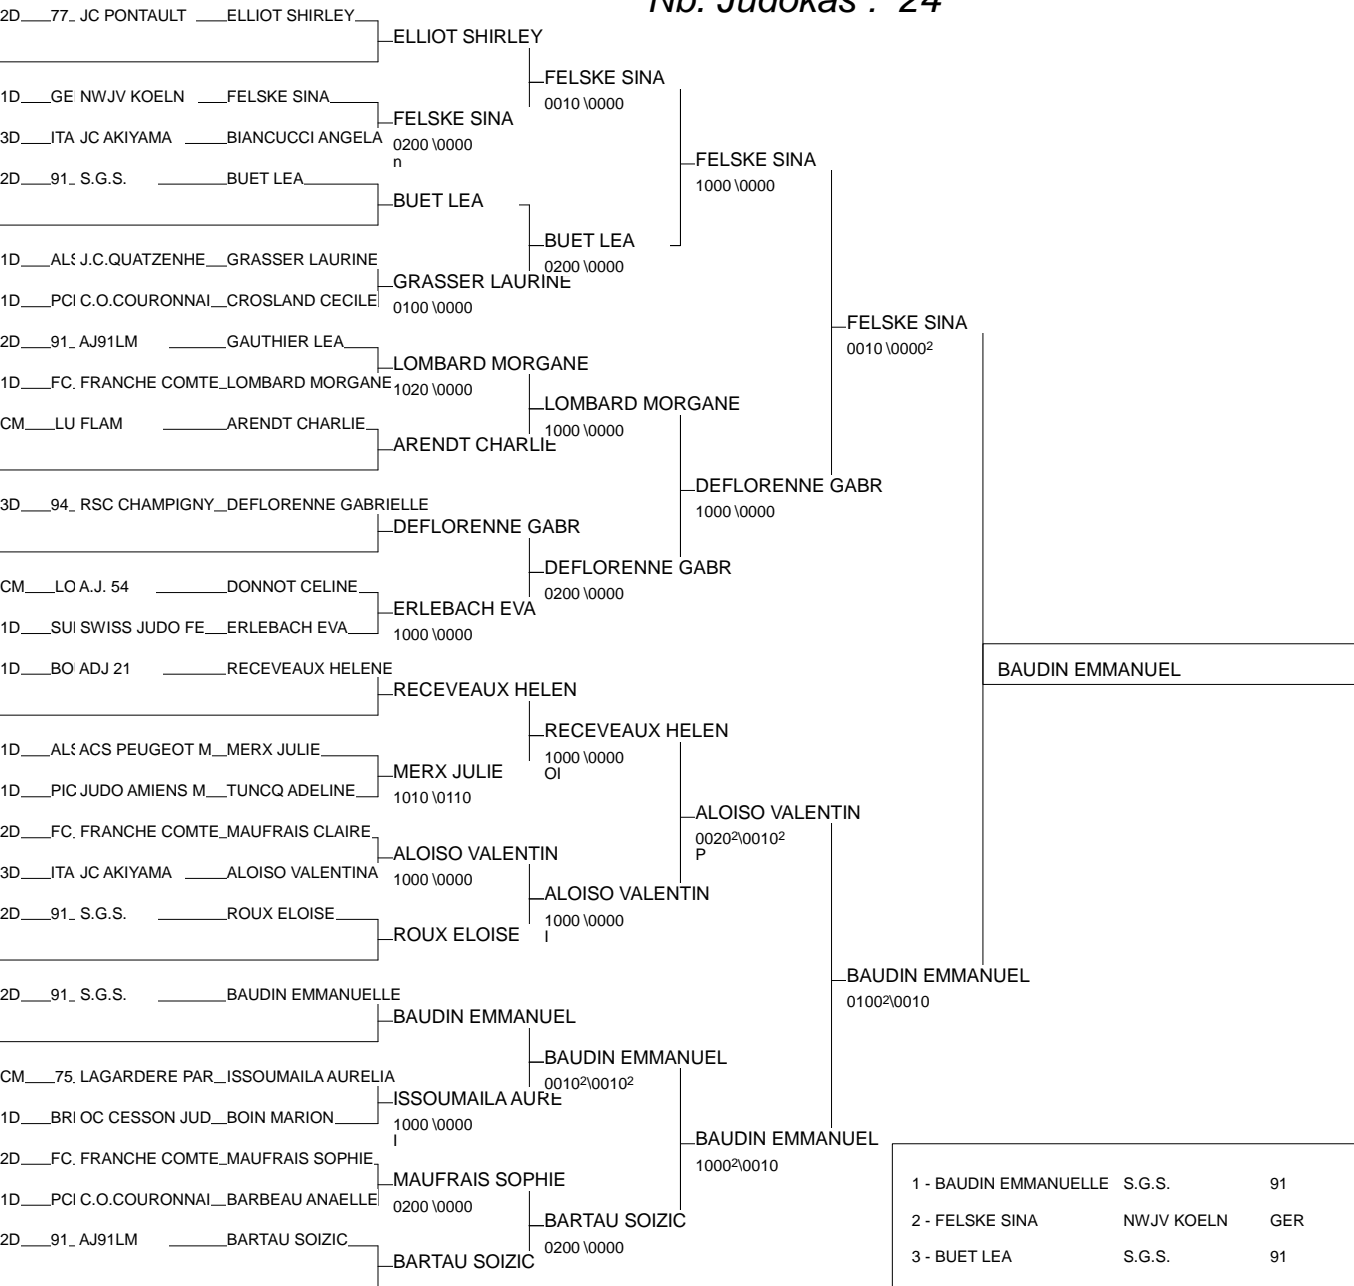

Open de Besançon Franche-Comté

Besançon 03/10/2009-03/10/2009

Cat. -57

Nb. Judokas : 24