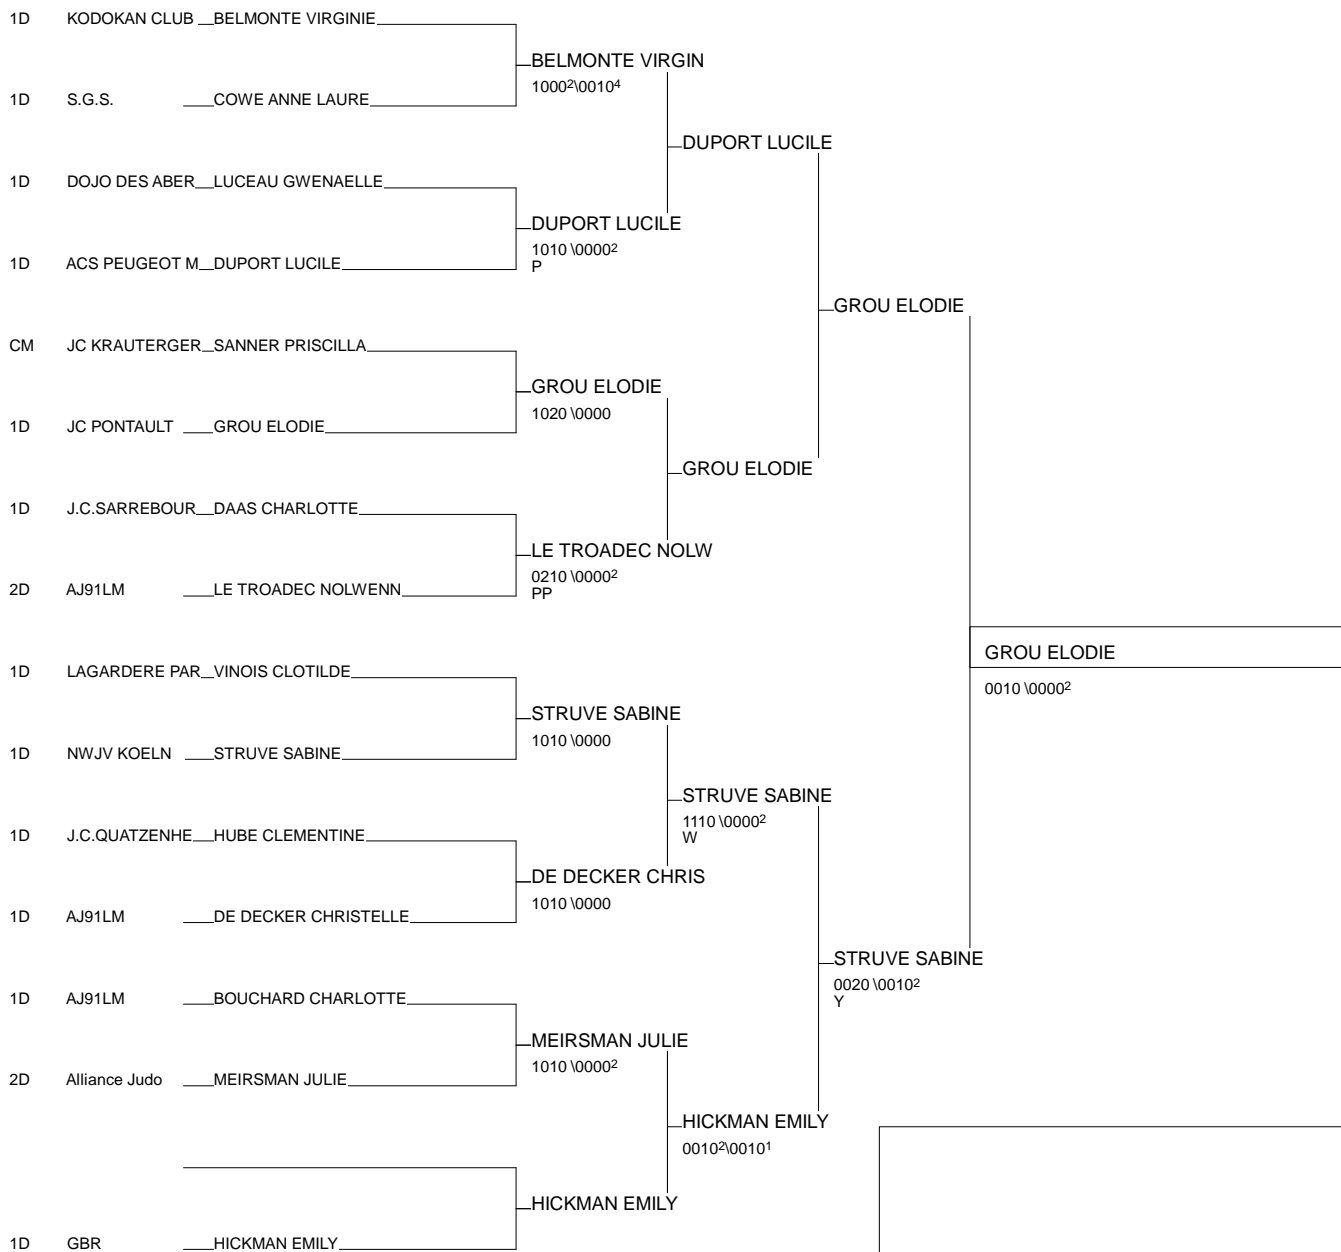

Open de Besançon Franche-Comté

Besançon 03/10/2009-03/10/2009

Cat. -48

Nb. Judokas : 11

Open de Besançon Franche-Comté

Besançon 03/10/2009-03/10/2009

Cat. -52

Nb. Judokas : 15