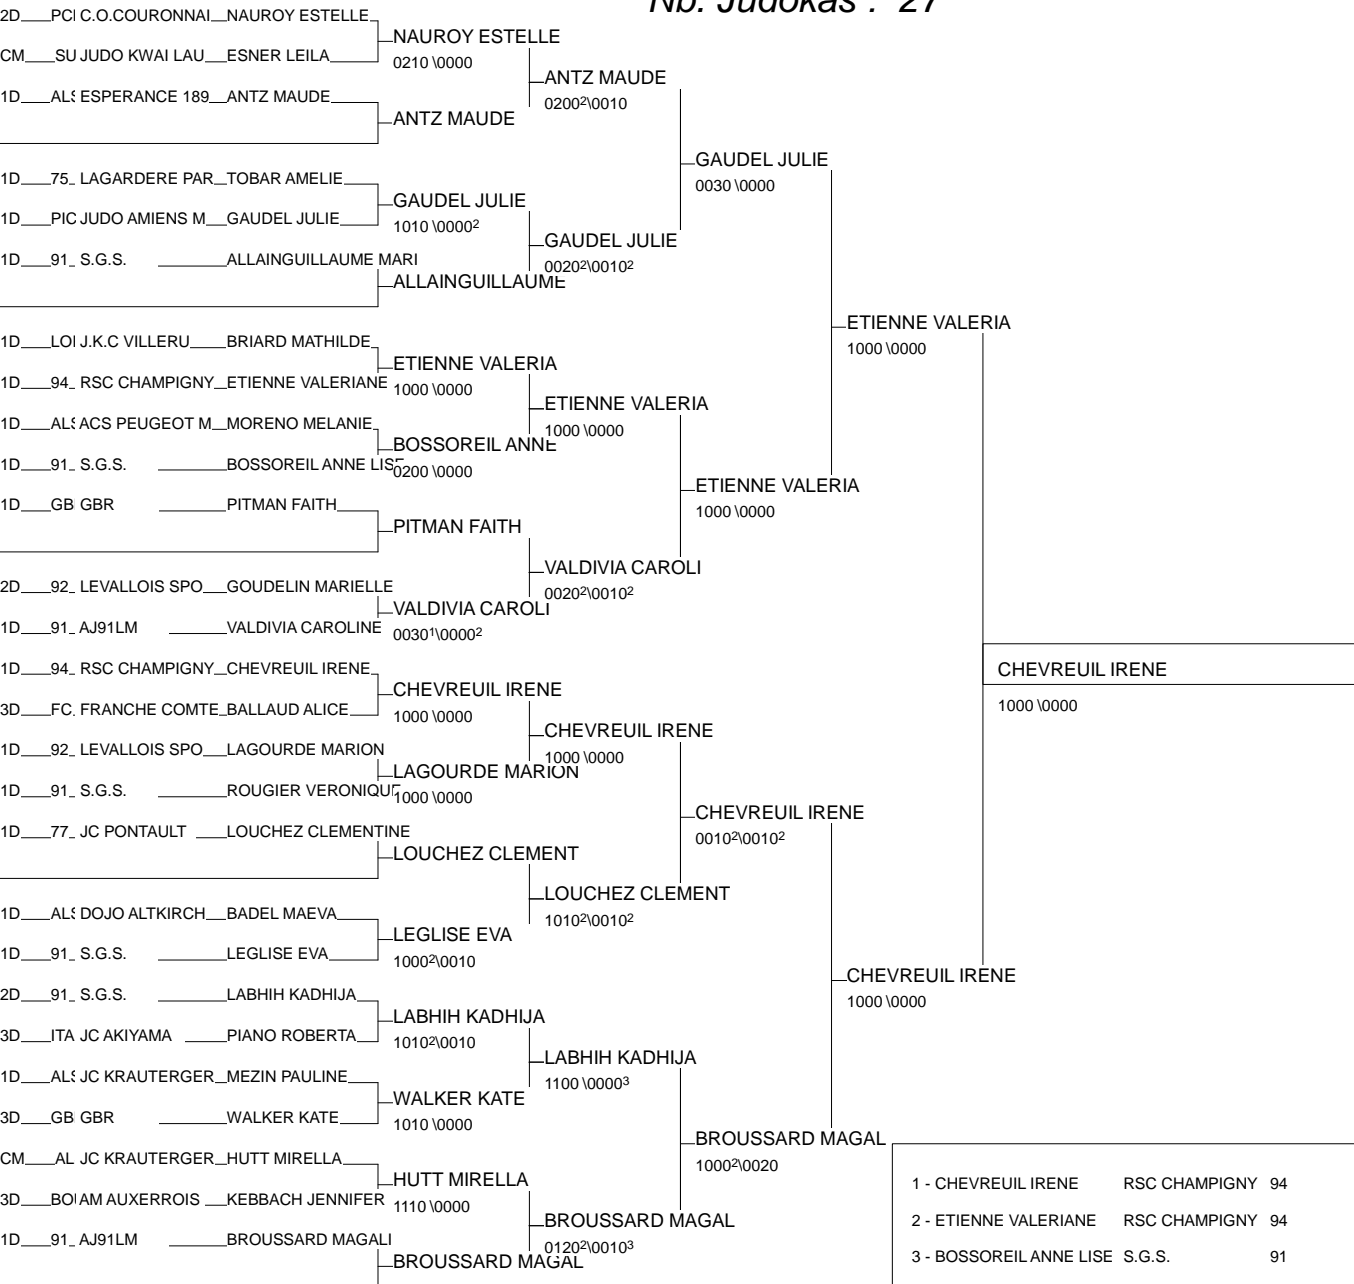

Open de Besançon Franche-Comté

Besançon 03/10/2009-03/10/2009

Cat. -63

Nb. Judokas : 27