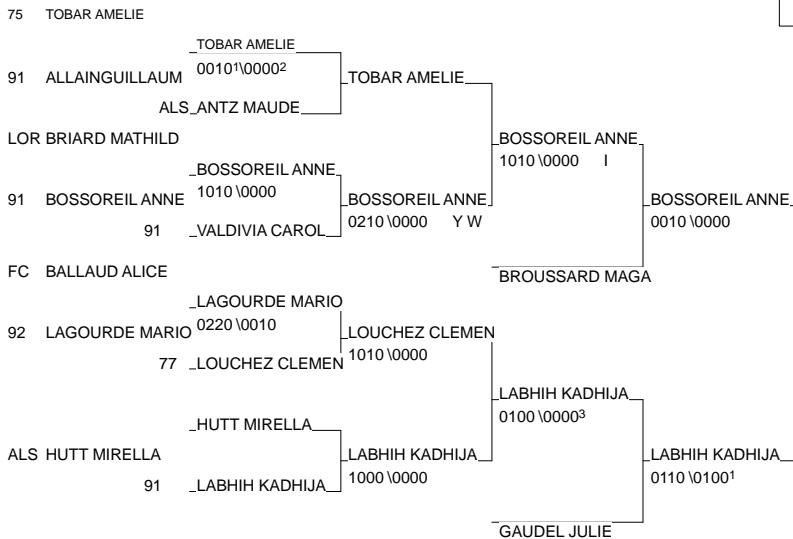

Open de Besançon Franche-Comté

Besançon 03/10/2009-03/10/2009

Cat. -63

Nb. Judokas : 27

1 - CHEVREUIL IRENE	RSC CHAMPIGNY 94	94
2 - ETIENNE VALERIANE	RSC CHAMPIGNY 94	94
3 - BOSSOREIL ANNE LISE	S.G.S. 91	91
3 - LABHIH KADHIJA	S.G.S. 91	91
5 - BROUSSARD MAGALI	AJ91LM 91	91
5 - GAUDEL JULIE	JUDO AMIENS ME PIC	PIC
7 - TOBAR AMELIE	LAGARDERE PARI 75	75
7 - LOUCHEZ CLEMENTINE JC PONTAULT	77	77