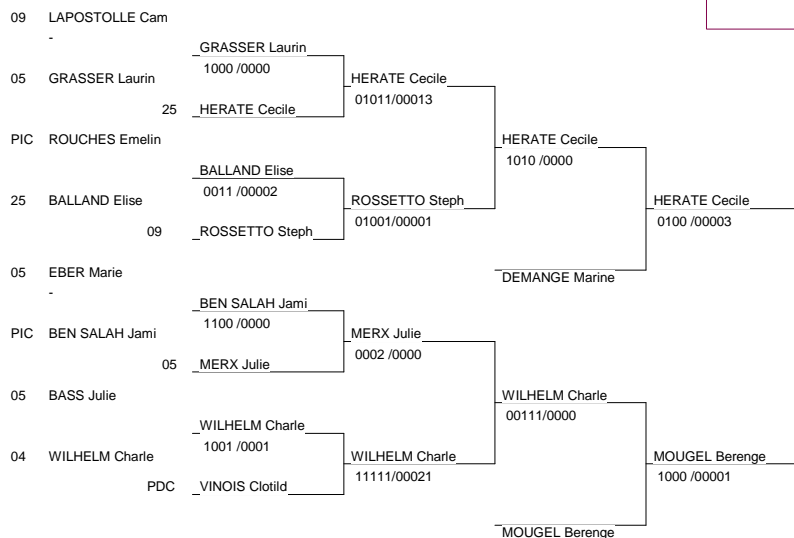

ZONE NORD-EST 2 DIV FEM

SOISSONS

Cat. -52

Nb. de Judokas: 30