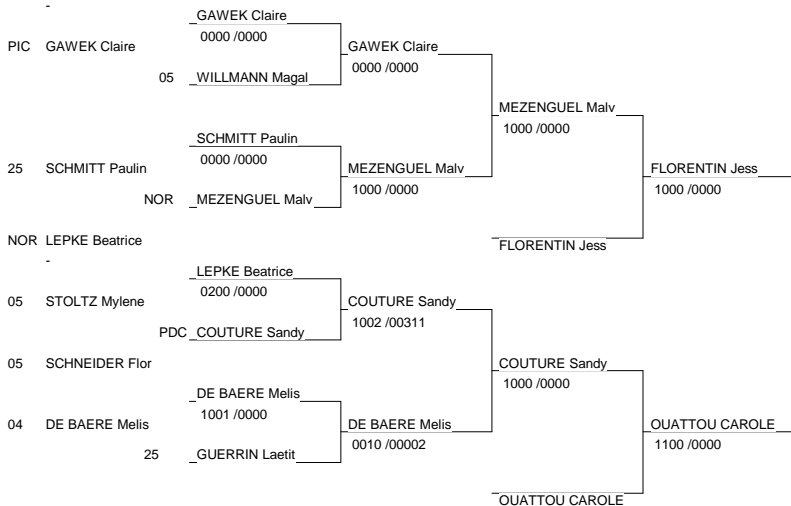

ZONE NORD-EST 2 DIV FEM

SOISSONS

Cat. -70

Nb. de Judokas: 27