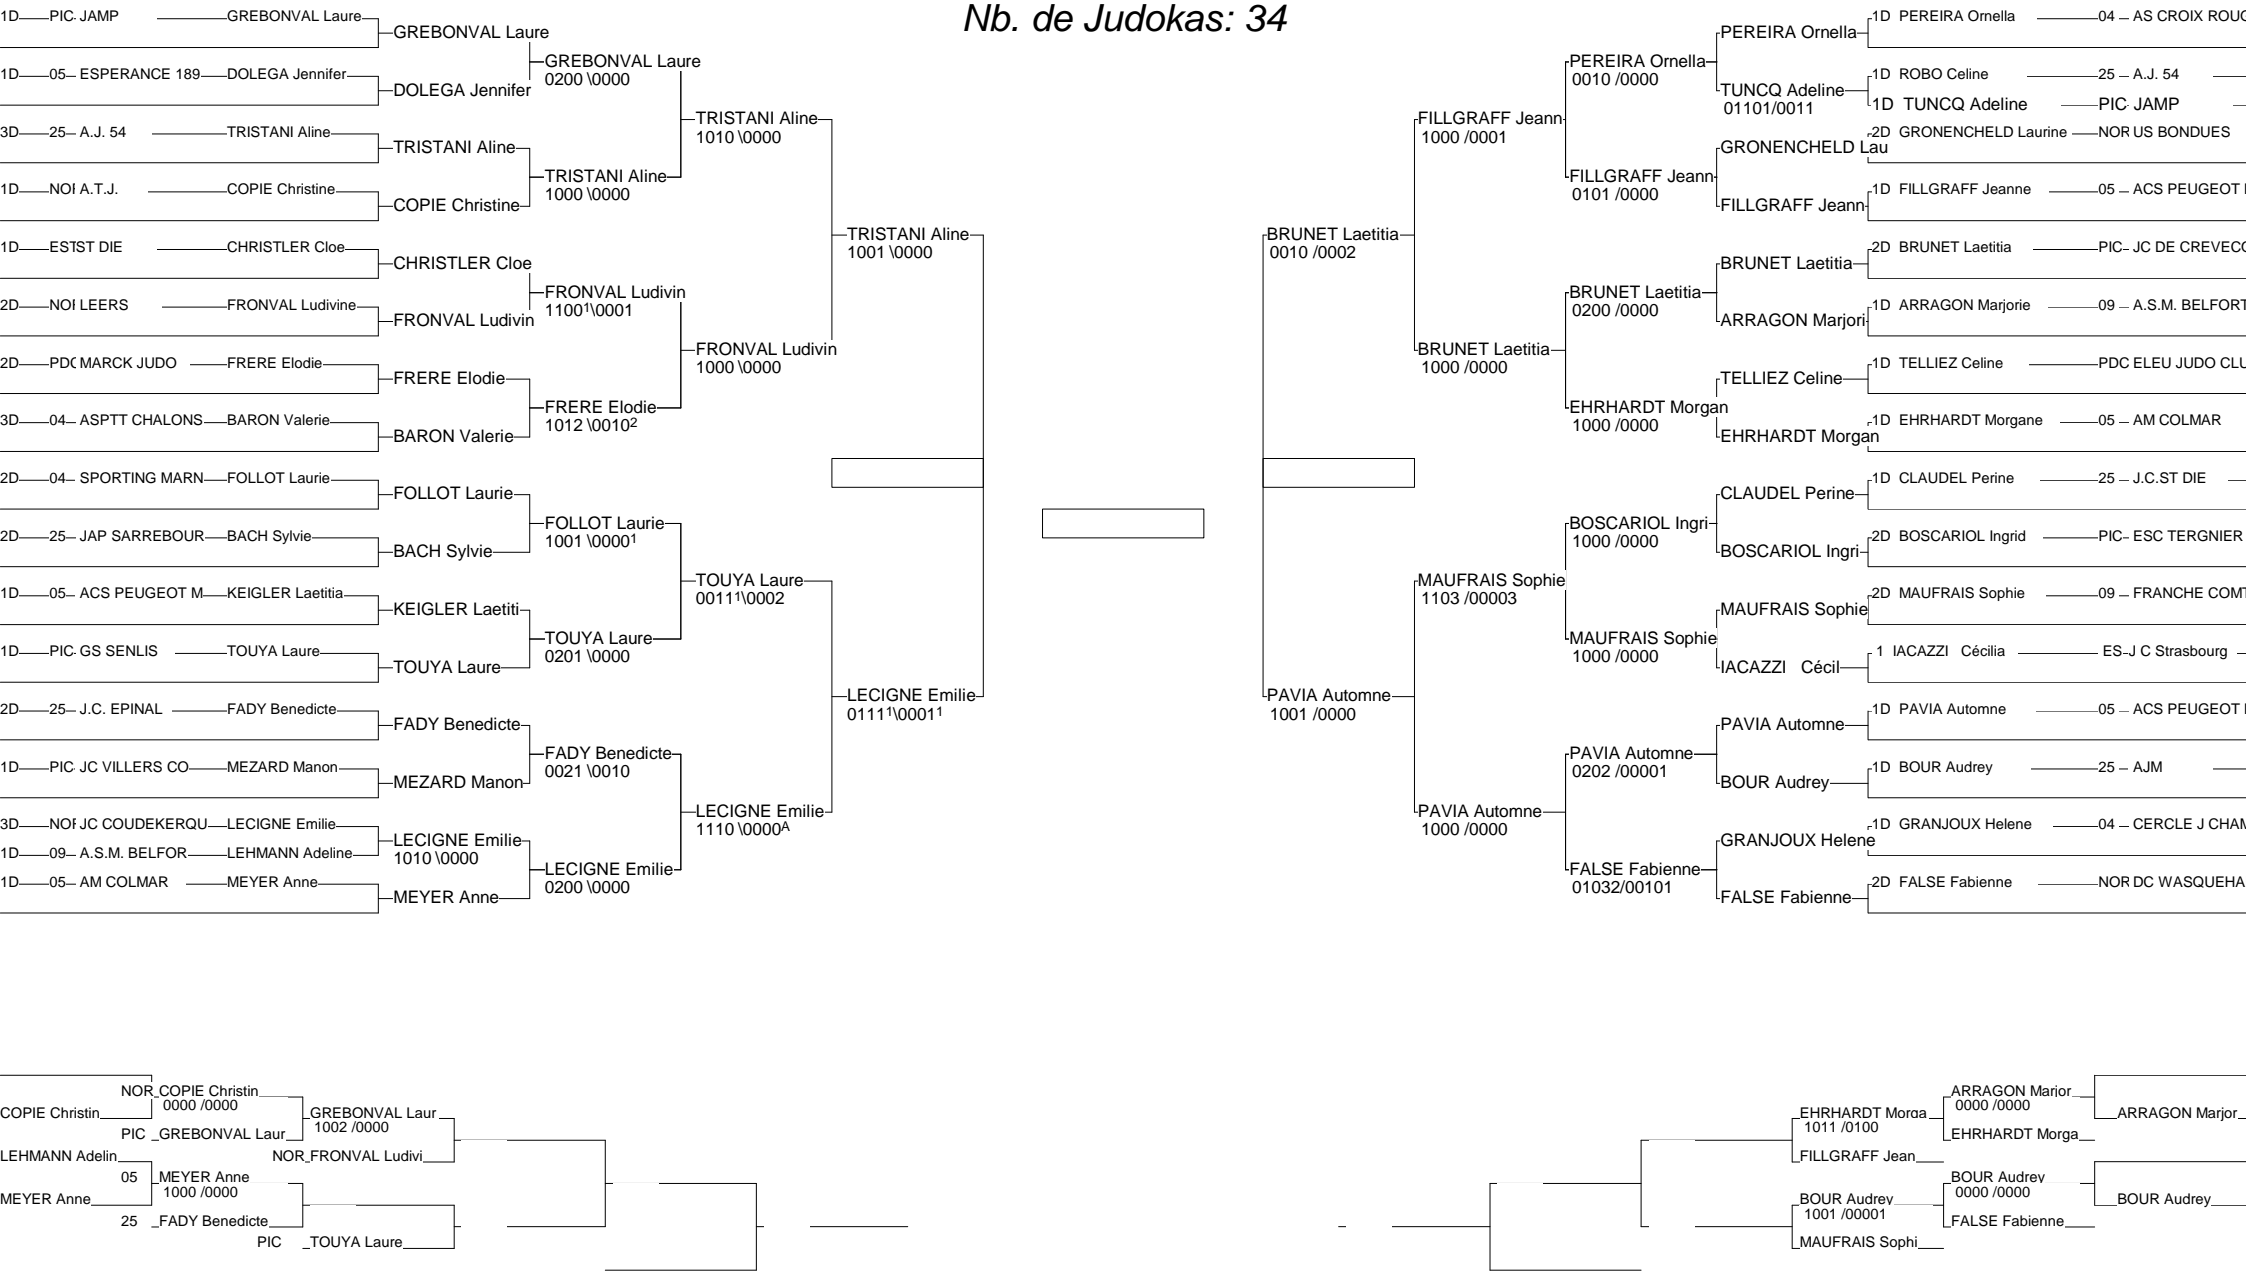

ZONE NORD-EST 2 DIV FEM

SOISSONS

Cat. -57

Nb. de Judokas: 34