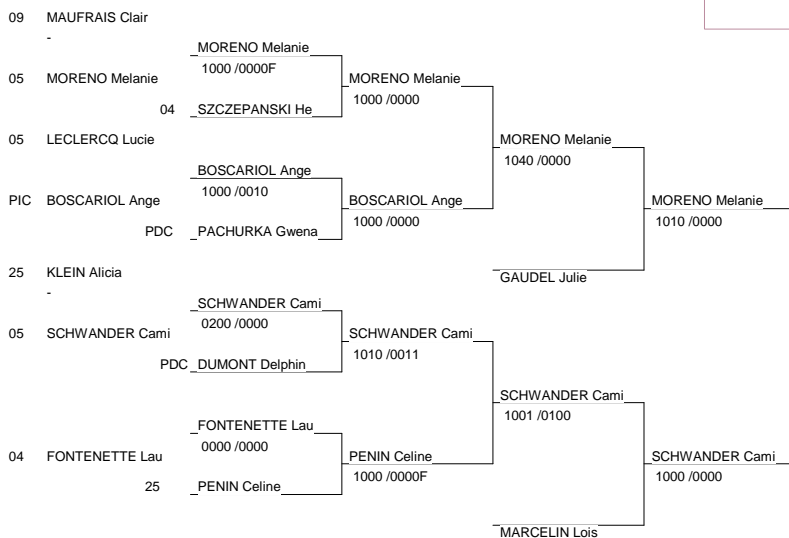

## SOISSONS

Cat. -52

Nb. de Judokas: 30

# ZONE NORD-EST 2 DIV FEM

SOISSONS

Cat. -57

Nb. de Judokas: 34

# ZONE NORD-EST 2 DIV FEM

SOISSONS

Cat. -63

Nb. de Judokas: 30