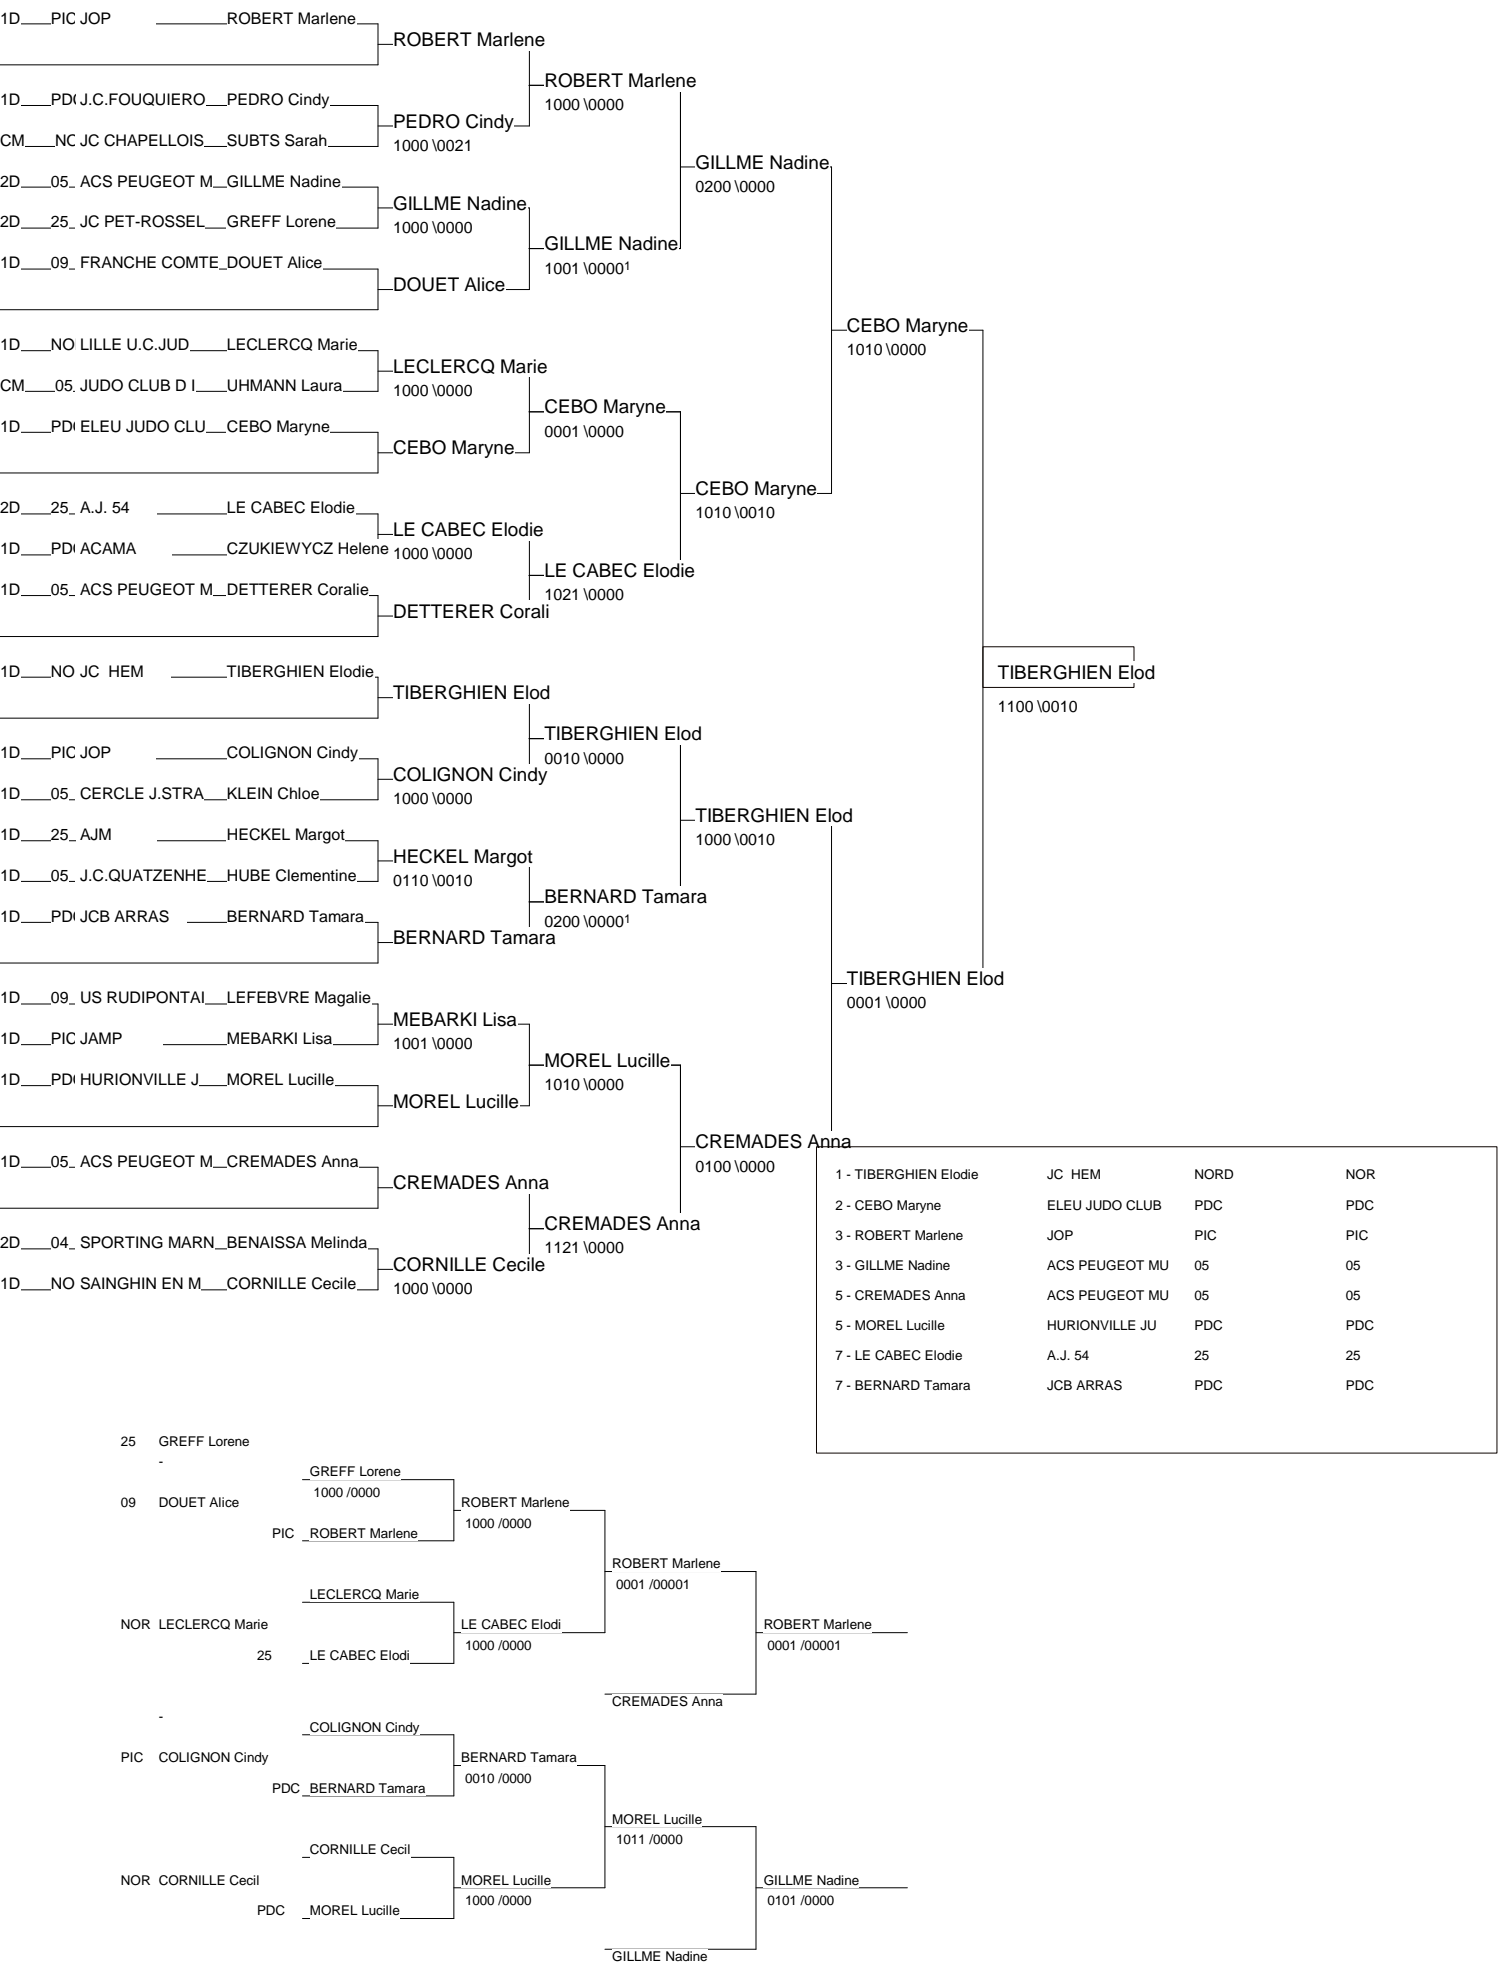

# ZONE NORD-EST 2 DIV FEM