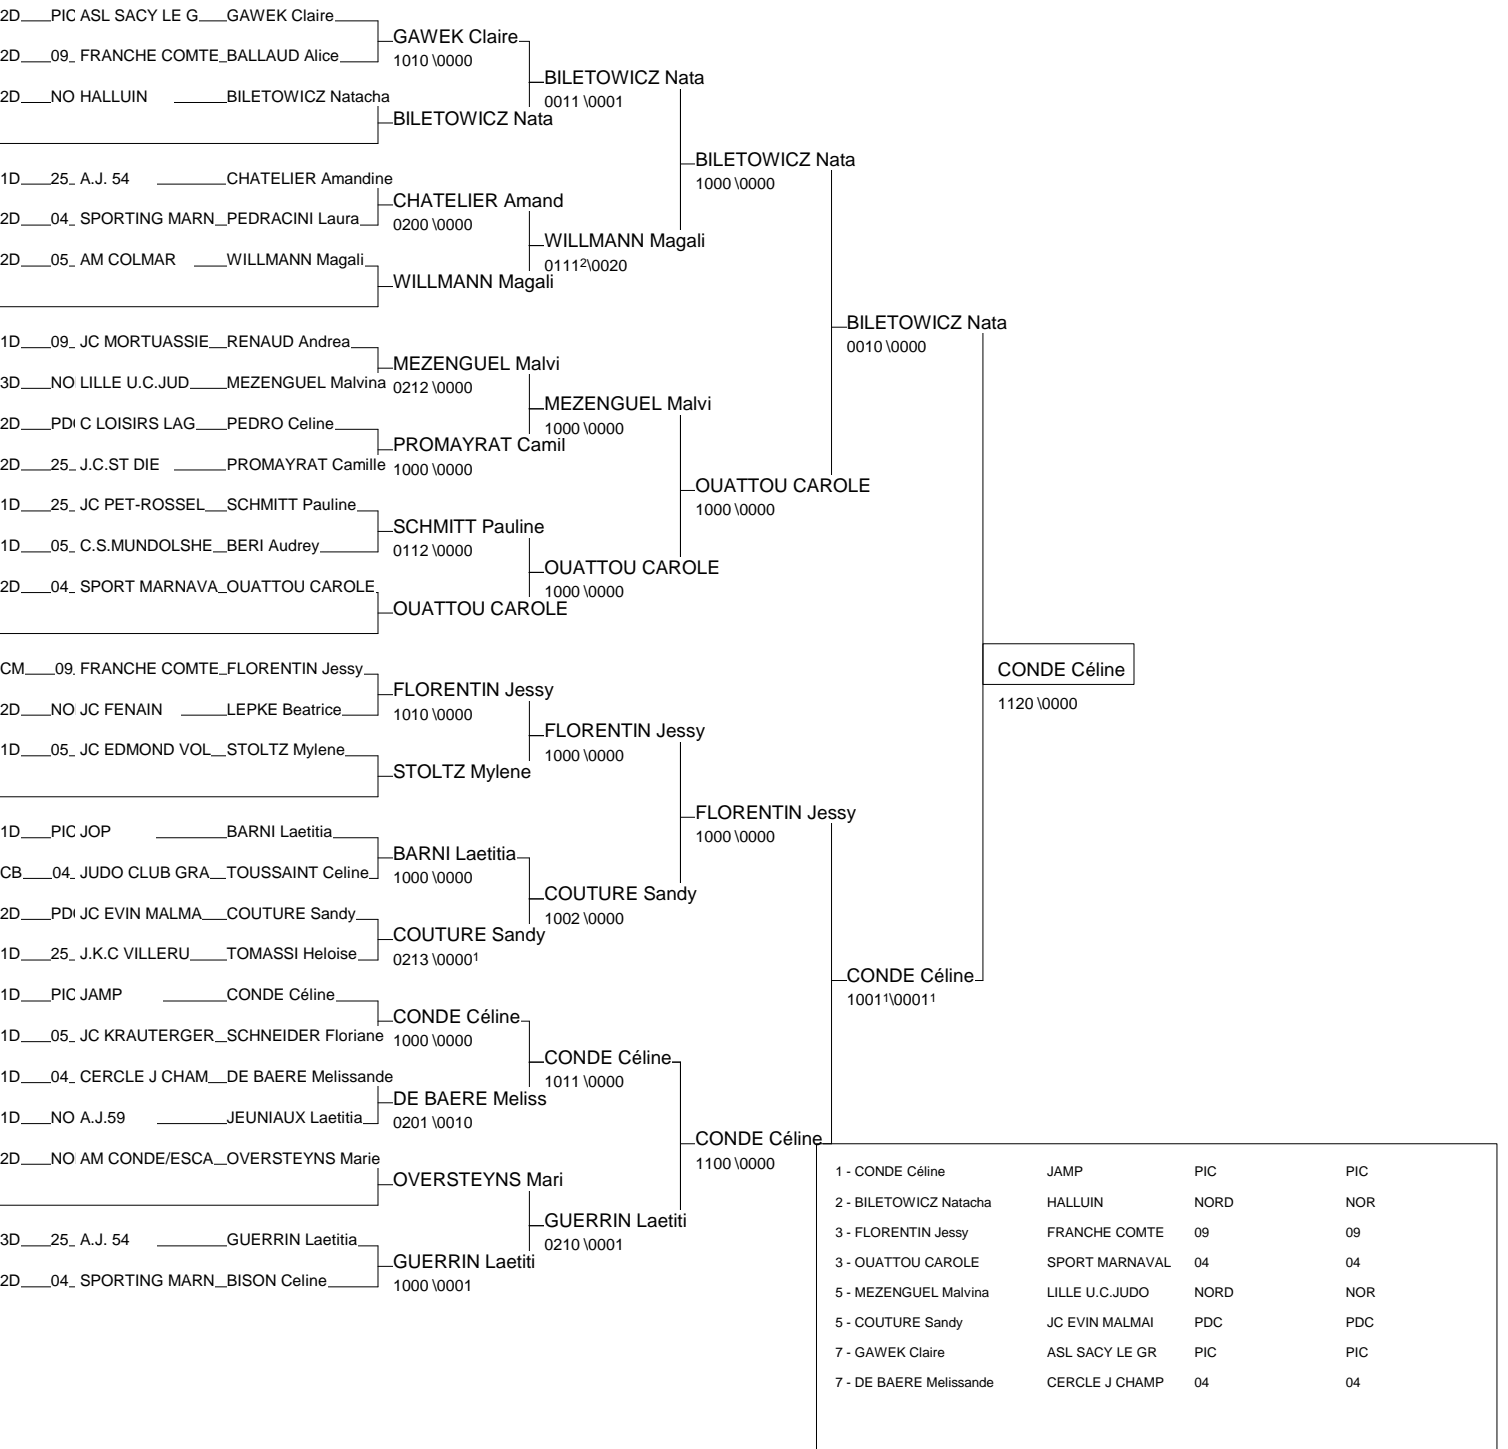

ZONE NORD-EST 2 DIV FEM

SOISSONS

Cat. -70

Nb. de Judokas: 27