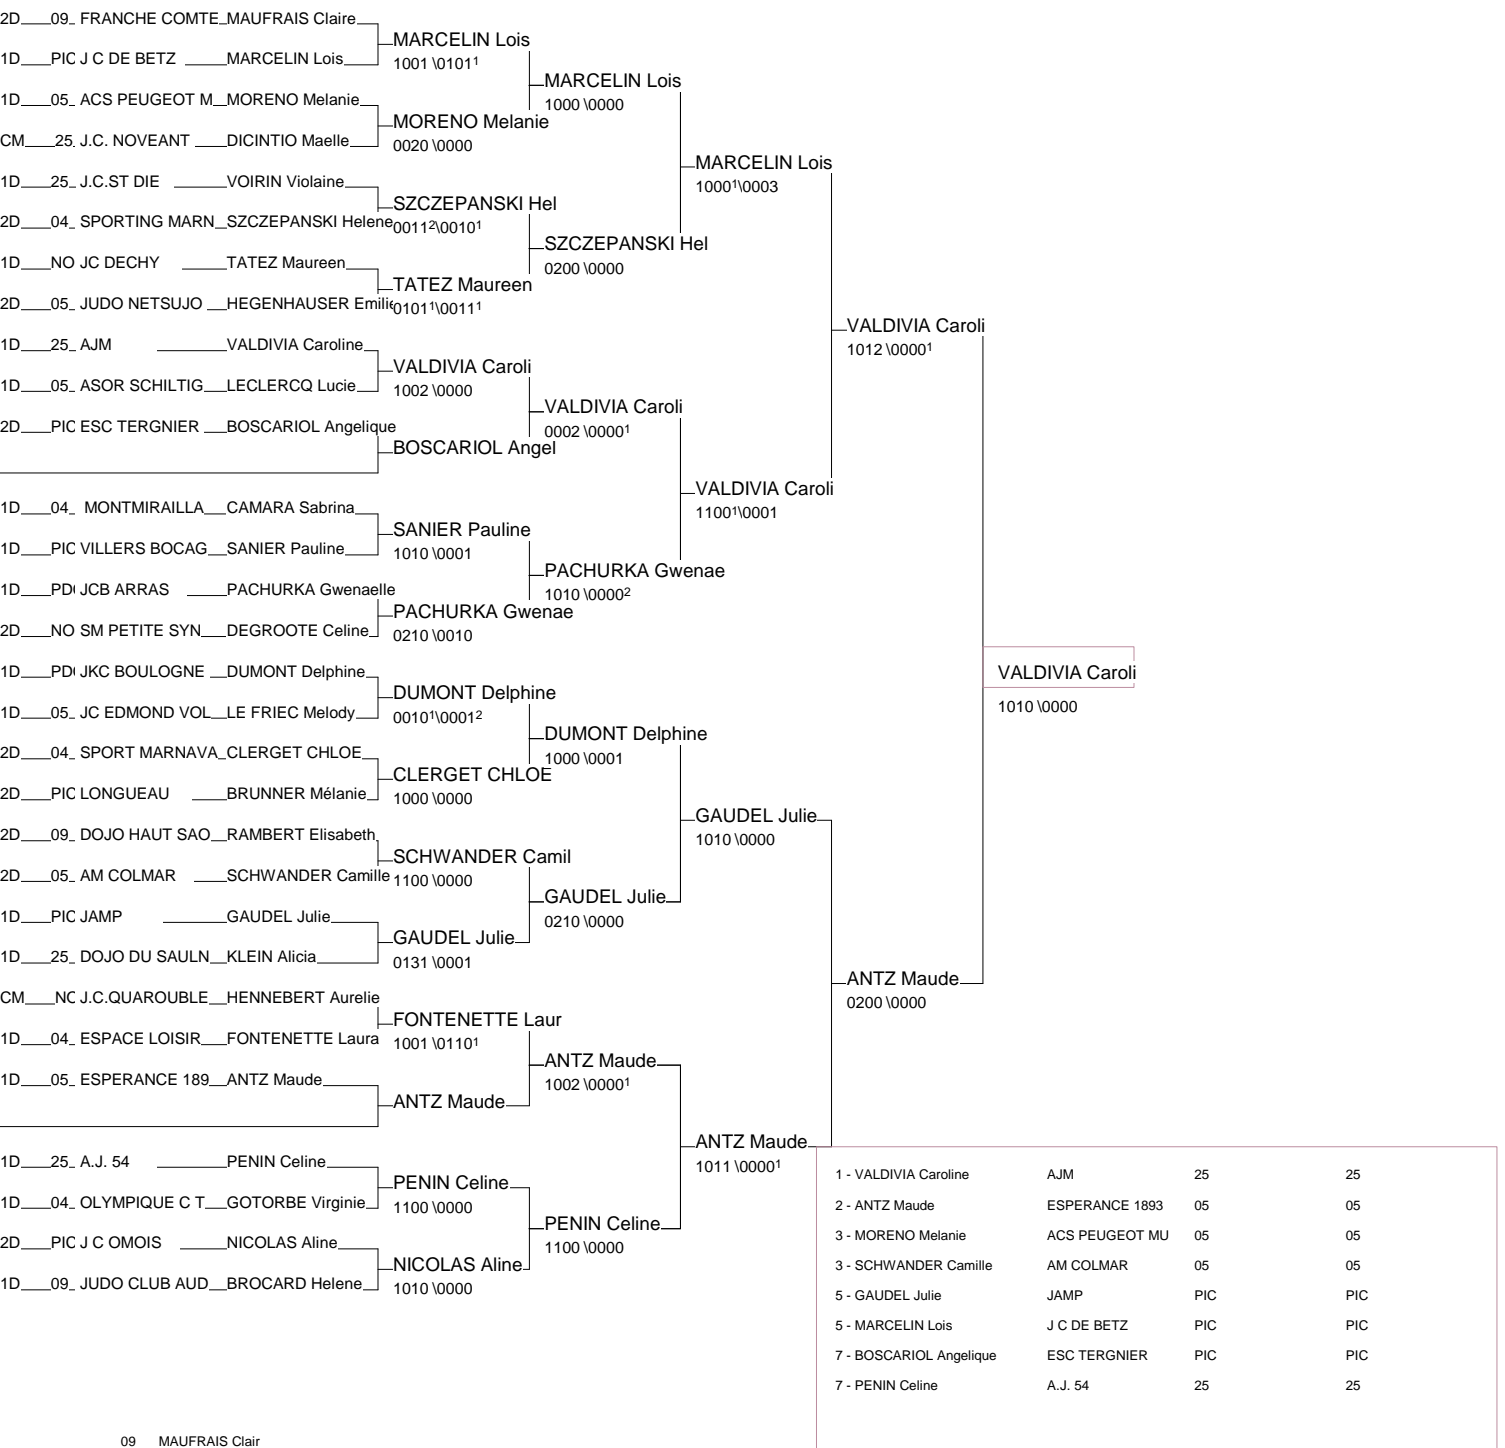

ZONE NORD-EST 2 DIV FEM

SOISSONS

Cat. -63

Nb. de Judokas: 30