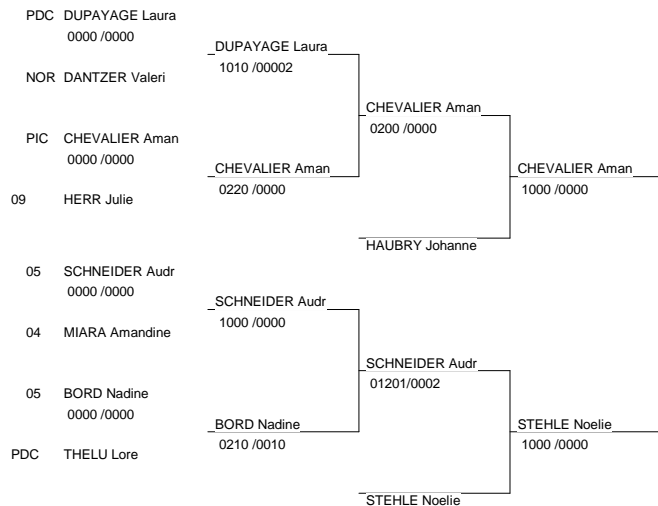

ZONE NORD-EST 2 DIV FEM

SOISSONS

Cat. -78

Nb. de Judokas: 14