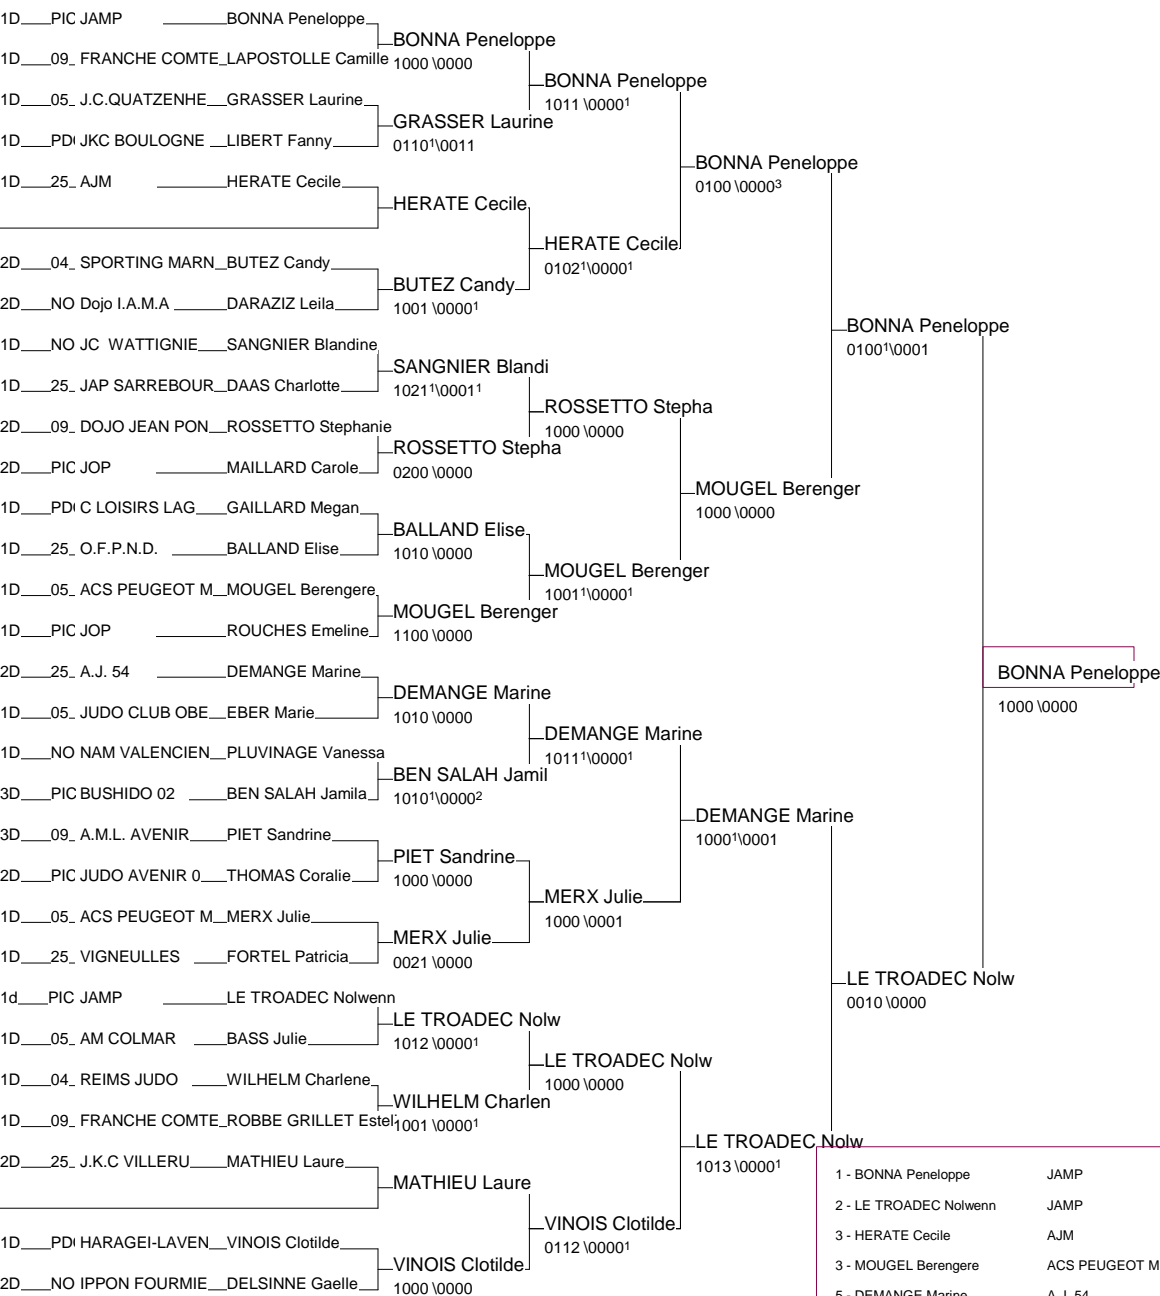

ZONE NORD-EST 2 DIV FEM

SOISSONS

Cat. -52

Nb. de Judokas: 30