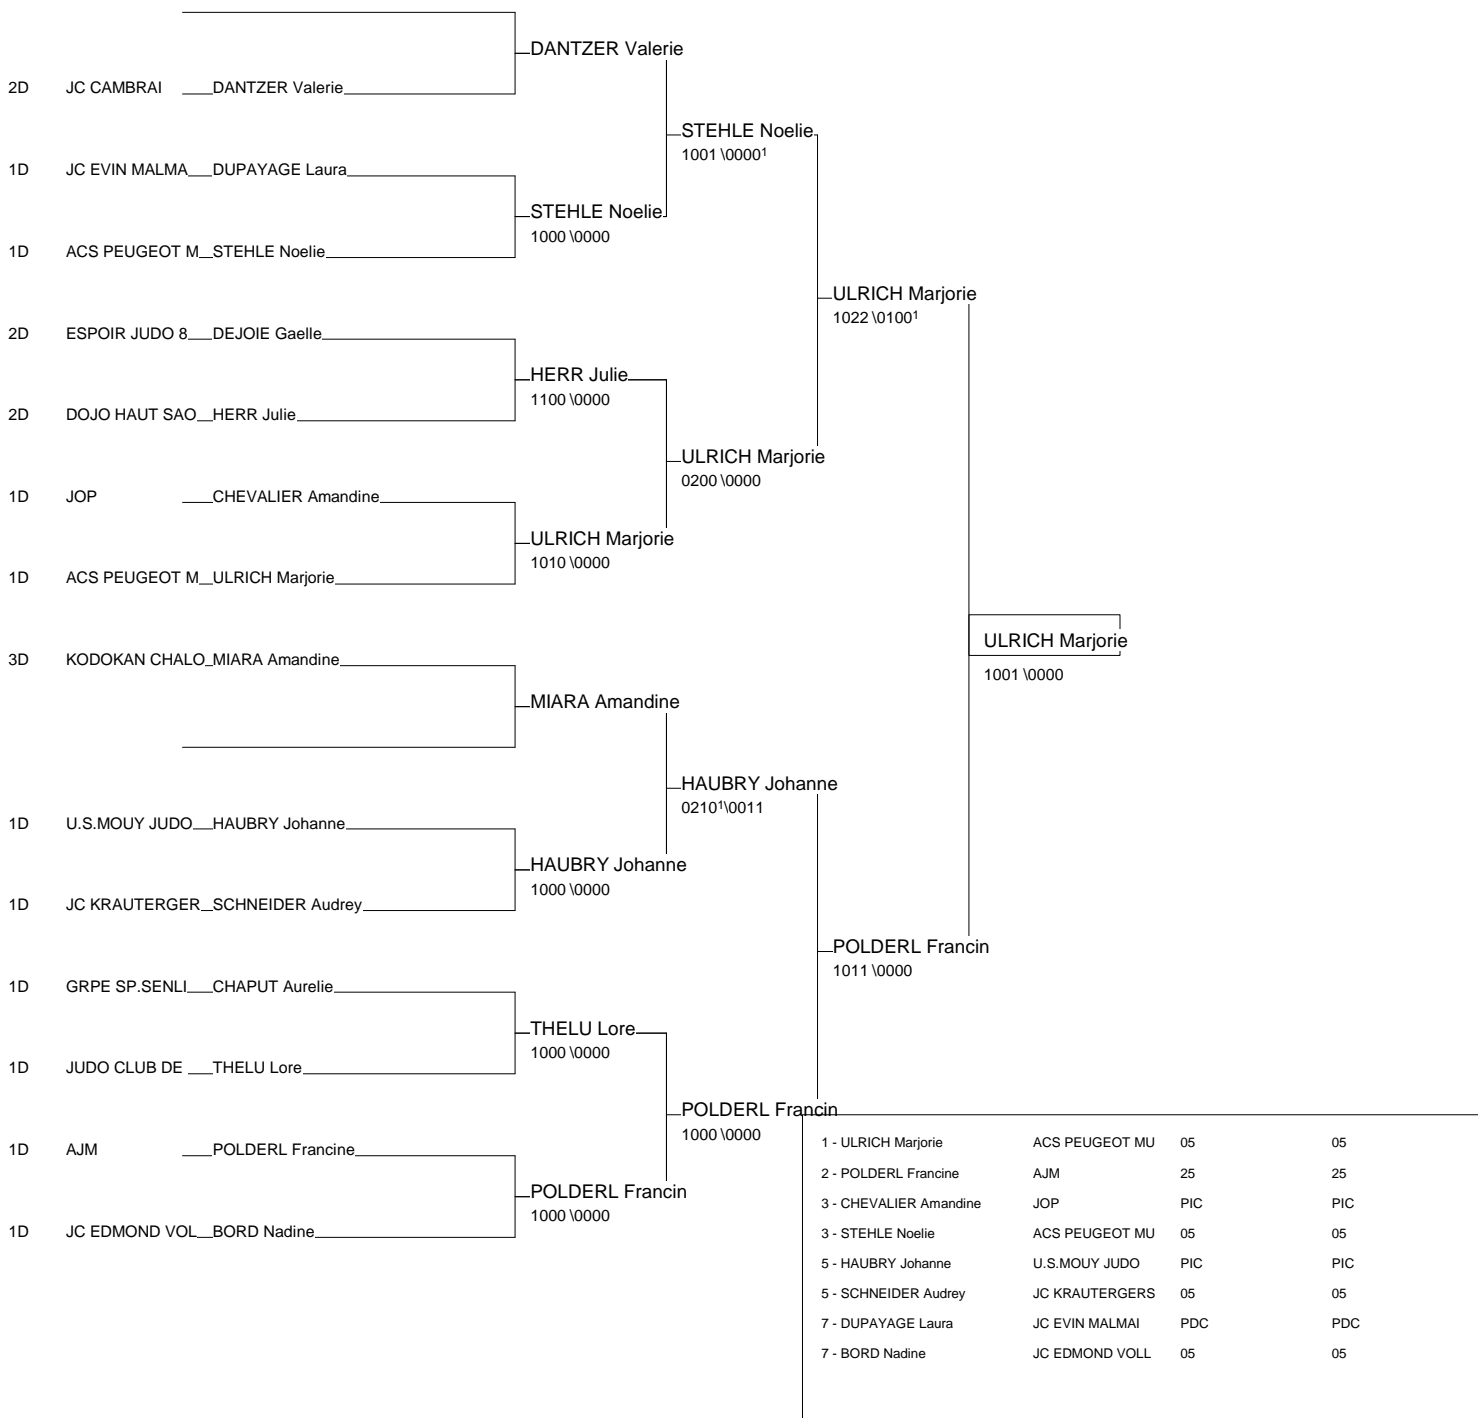

ZONE NORD-EST 2 DIV FEM

SOISSONS

Cat. -78

Nb. de Judokas: 14