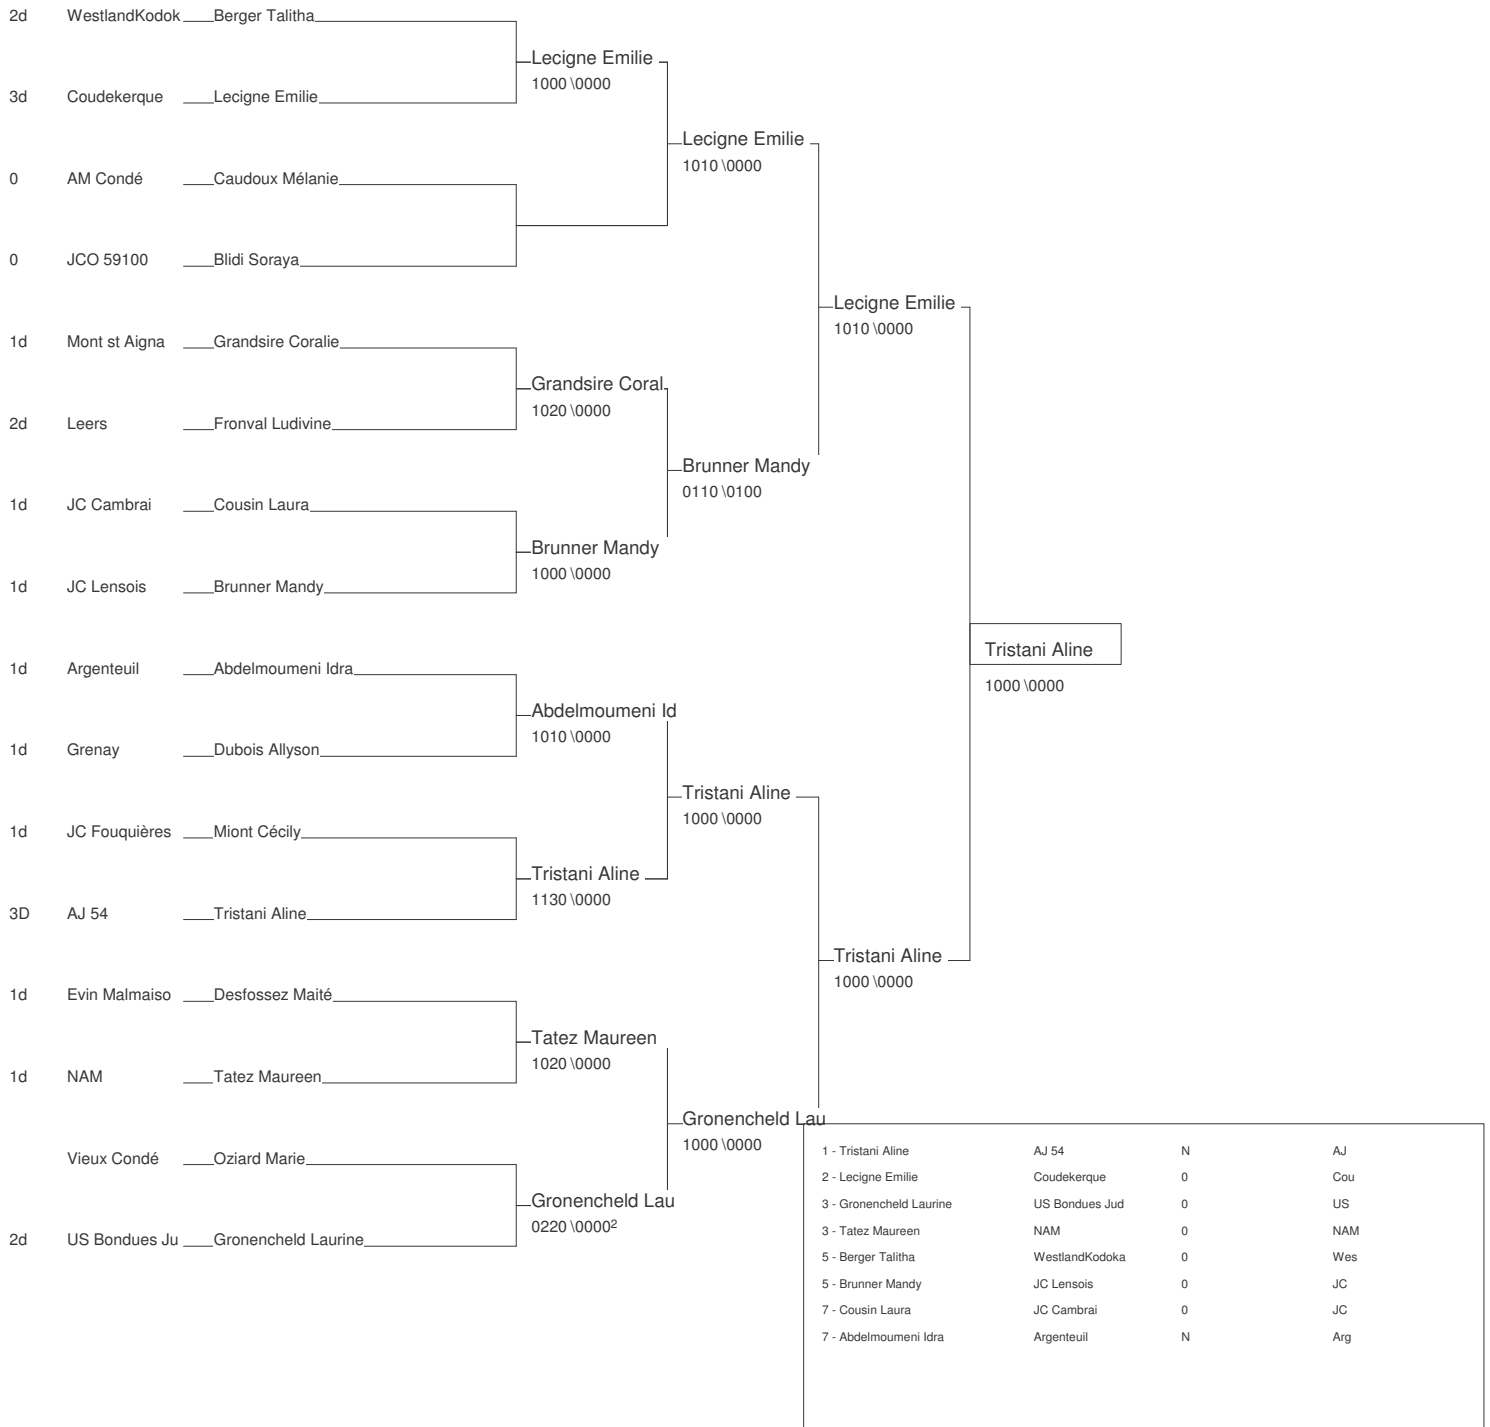

20 ème Tournoi Labellisé Leers

26/10/2008-25/10/2008

Cat. -52

Nb. Judokas : 12

20 ème Tournoi Labellisé Leers

26/10/2008-25/10/2008

Cat. -57

Nb. Judokas : 16