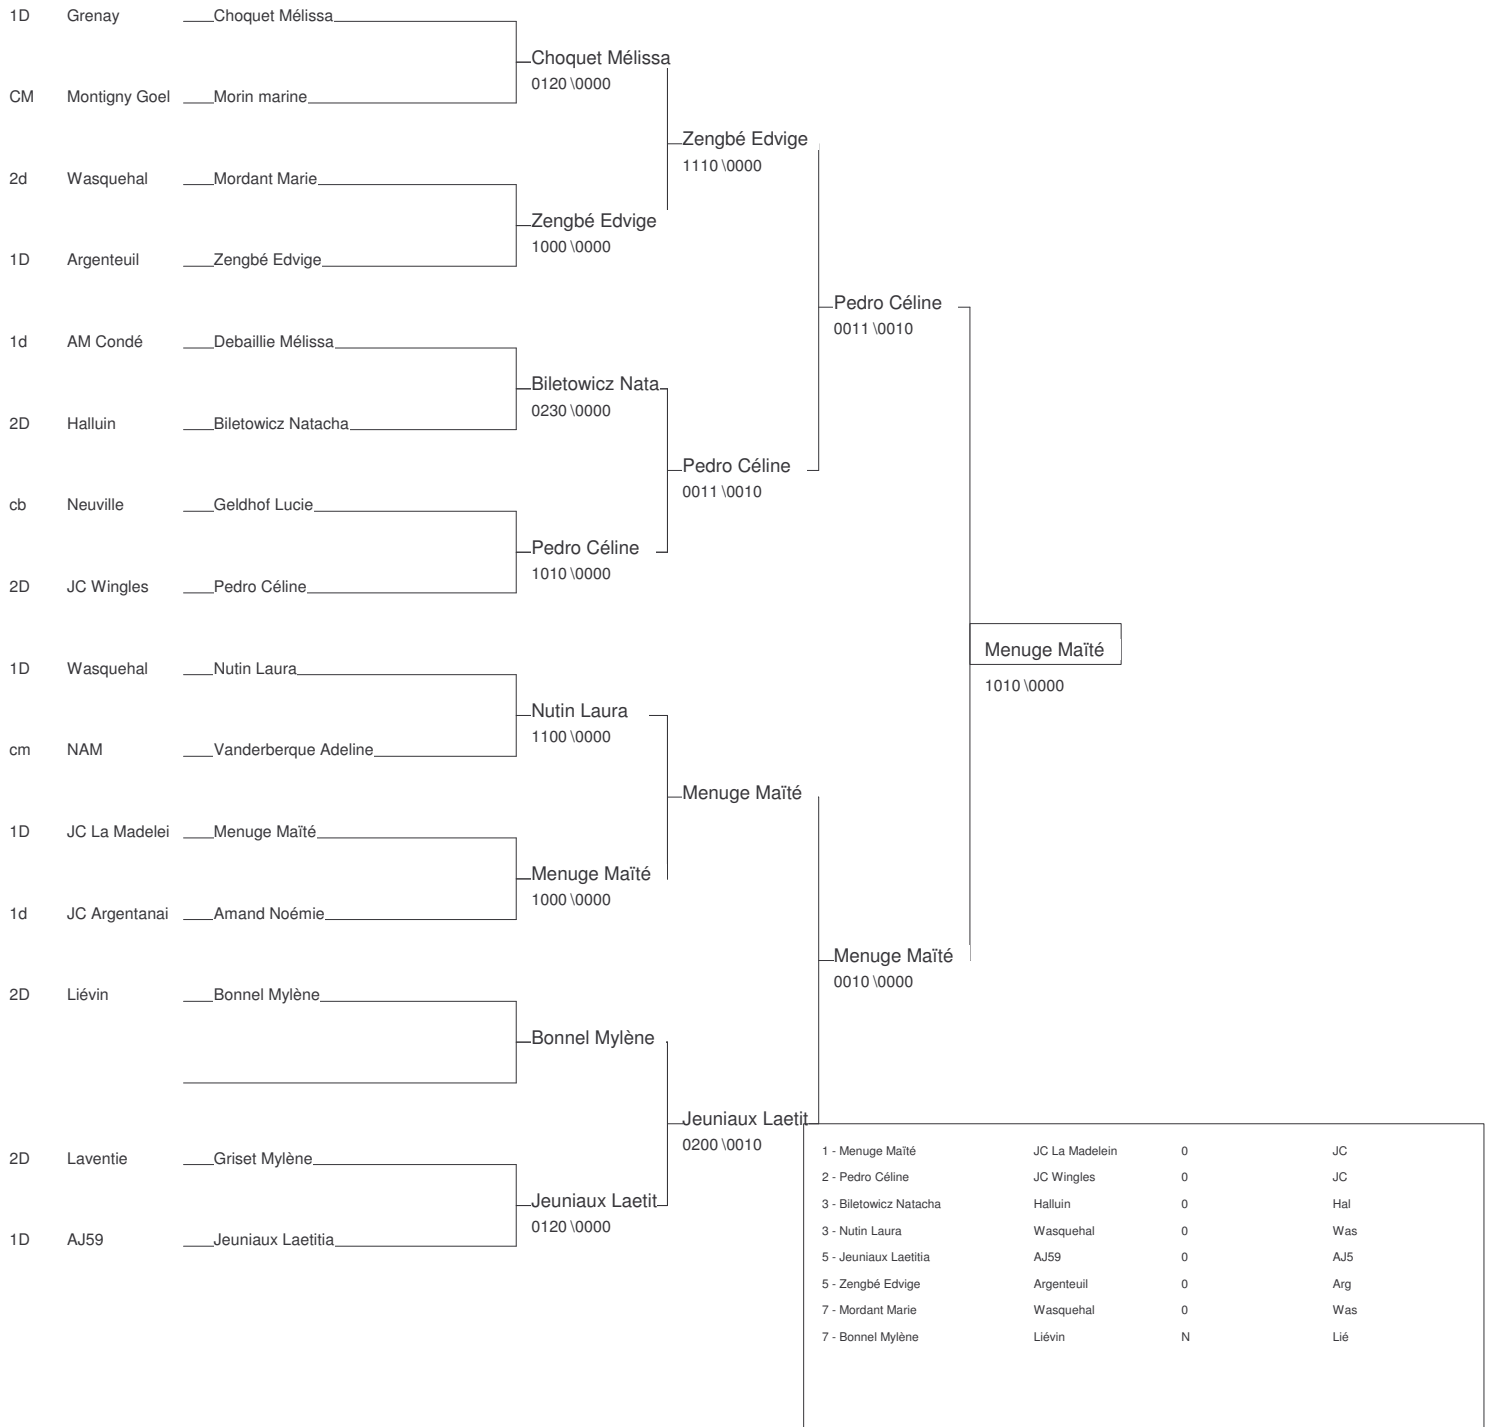

20 ème Tournoi Labellisé Leers

26/10/2008-25/10/2008

Cat. -63

Nb. Judokas : 10

20 ème Tournoi Labellisé Leers

26/10/2008-25/10/2008

Cat. -70

Nb. Judokas : 15