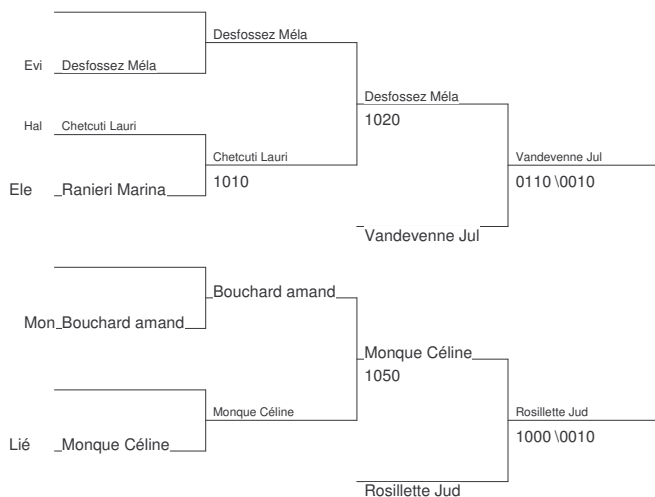

20 ème Tournoi Labellisé Leers

26/10/2008-25/10/2008

Cat. -63

Nb. Judokas : 10