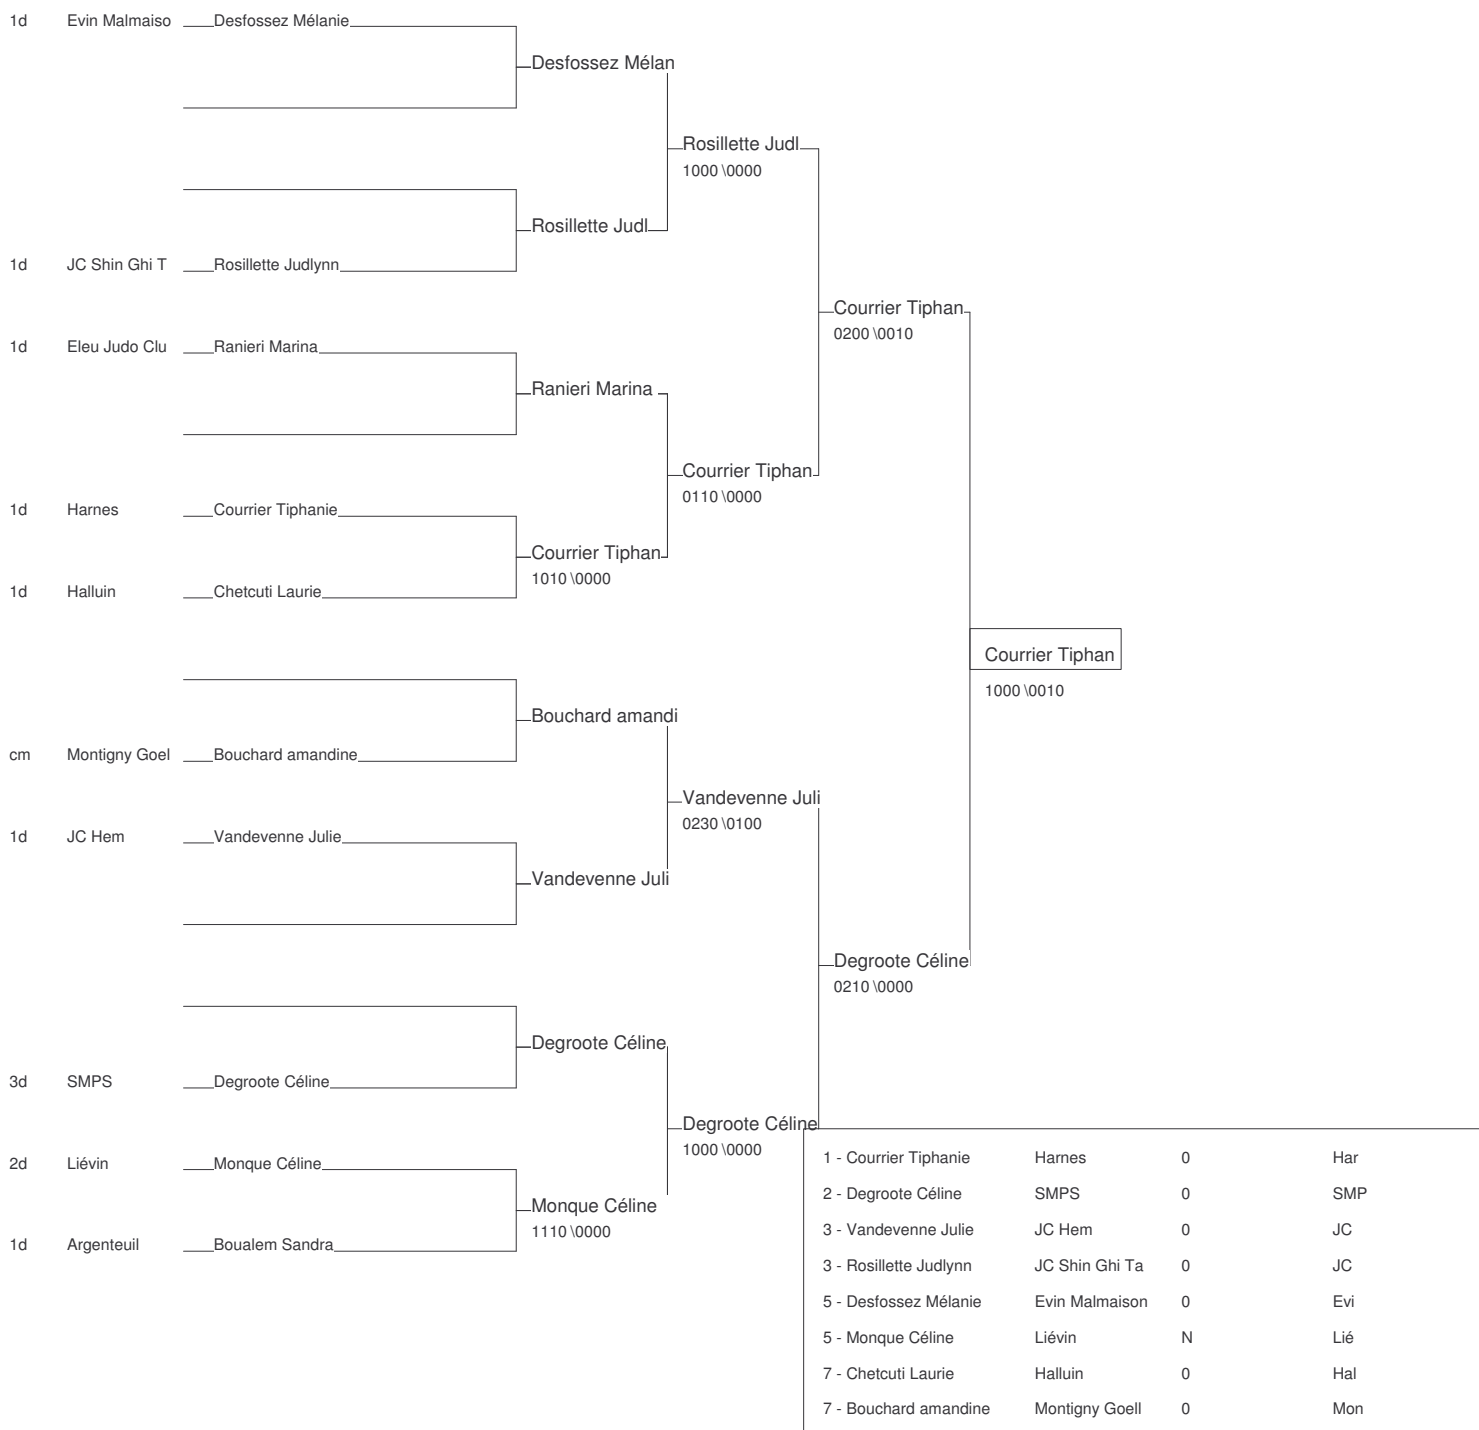

20 ème Tournoi Labellisé Leers

26/10/2008-25/10/2008

Cat. -63

Nb. Judokas : 10