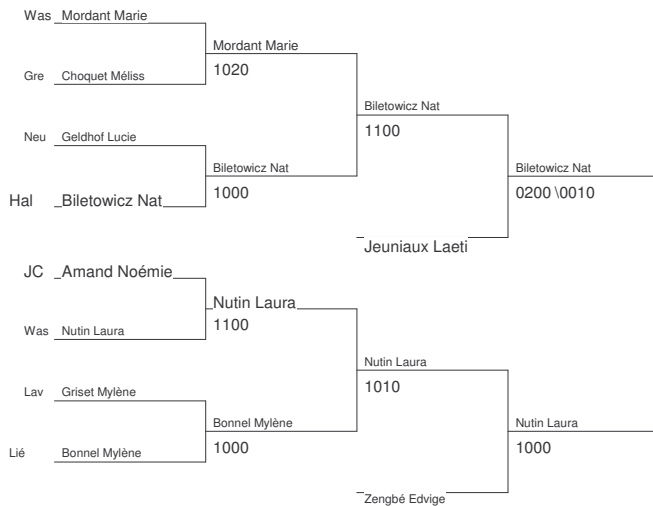

20 ème Tournoi Labellisé Leers

26/10/2008-25/10/2008

Cat. -52

Nb. Judokas : 12

20 ème Tournoi Labellisé Leers

26/10/2008-25/10/2008

Cat. -57

Nb. Judokas : 16

20 ème Tournoi Labellisé Leers

26/10/2008-25/10/2008

Cat. -63

Nb. Judokas : 10

20 ème Tournoi Labellisé Leers

26/10/2008-25/10/2008

Cat. -70

Nb. Judokas : 15