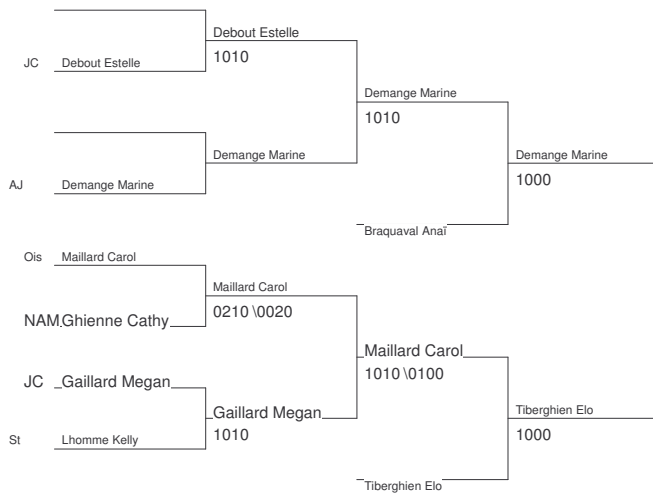

20 ème Tournoi Labellisé Leers

26/10/2008-25/10/2008

Cat. -52

Nb. Judokas : 12

20 ème Tournoi Labellisé Leers

26/10/2008-25/10/2008

Cat. -57

Nb. Judokas : 16

20 ème Tournoi Labellisé Leers

26/10/2008-25/10/2008

Cat. -63

Nb. Judokas : 10

20 ème Tournoi Labellisé Leers

26/10/2008-25/10/2008

Cat. -70

Nb. Judokas : 15

20 ème Tournoi Labellisé Leers

26/10/2008-25/10/2008

Cat. +78

Nb. Judokas : 10