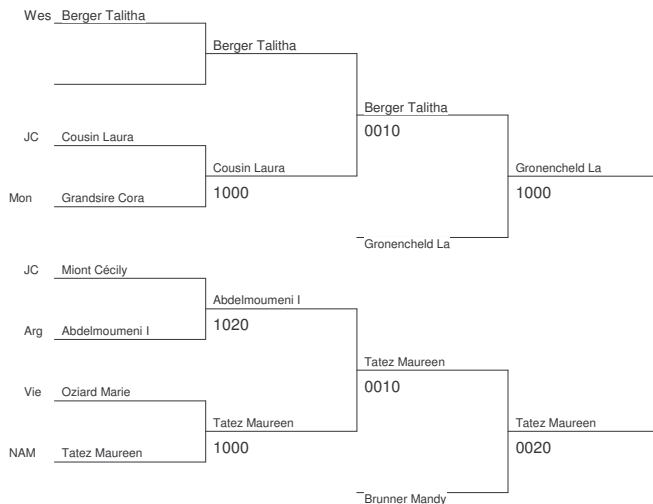

20 ème Tournoi Labellisé Leers

26/10/2008-25/10/2008

Cat. -52

Nb. Judokas : 12

20 ème Tournoi Labellisé Leers

26/10/2008-25/10/2008

Cat. -57

Nb. Judokas : 16

20 ème Tournoi Labellisé Leers

26/10/2008-25/10/2008

Cat. -63

Nb. Judokas : 10

20 ème Tournoi Labellisé Leers

26/10/2008-25/10/2008

Cat. -70

Nb. Judokas : 15