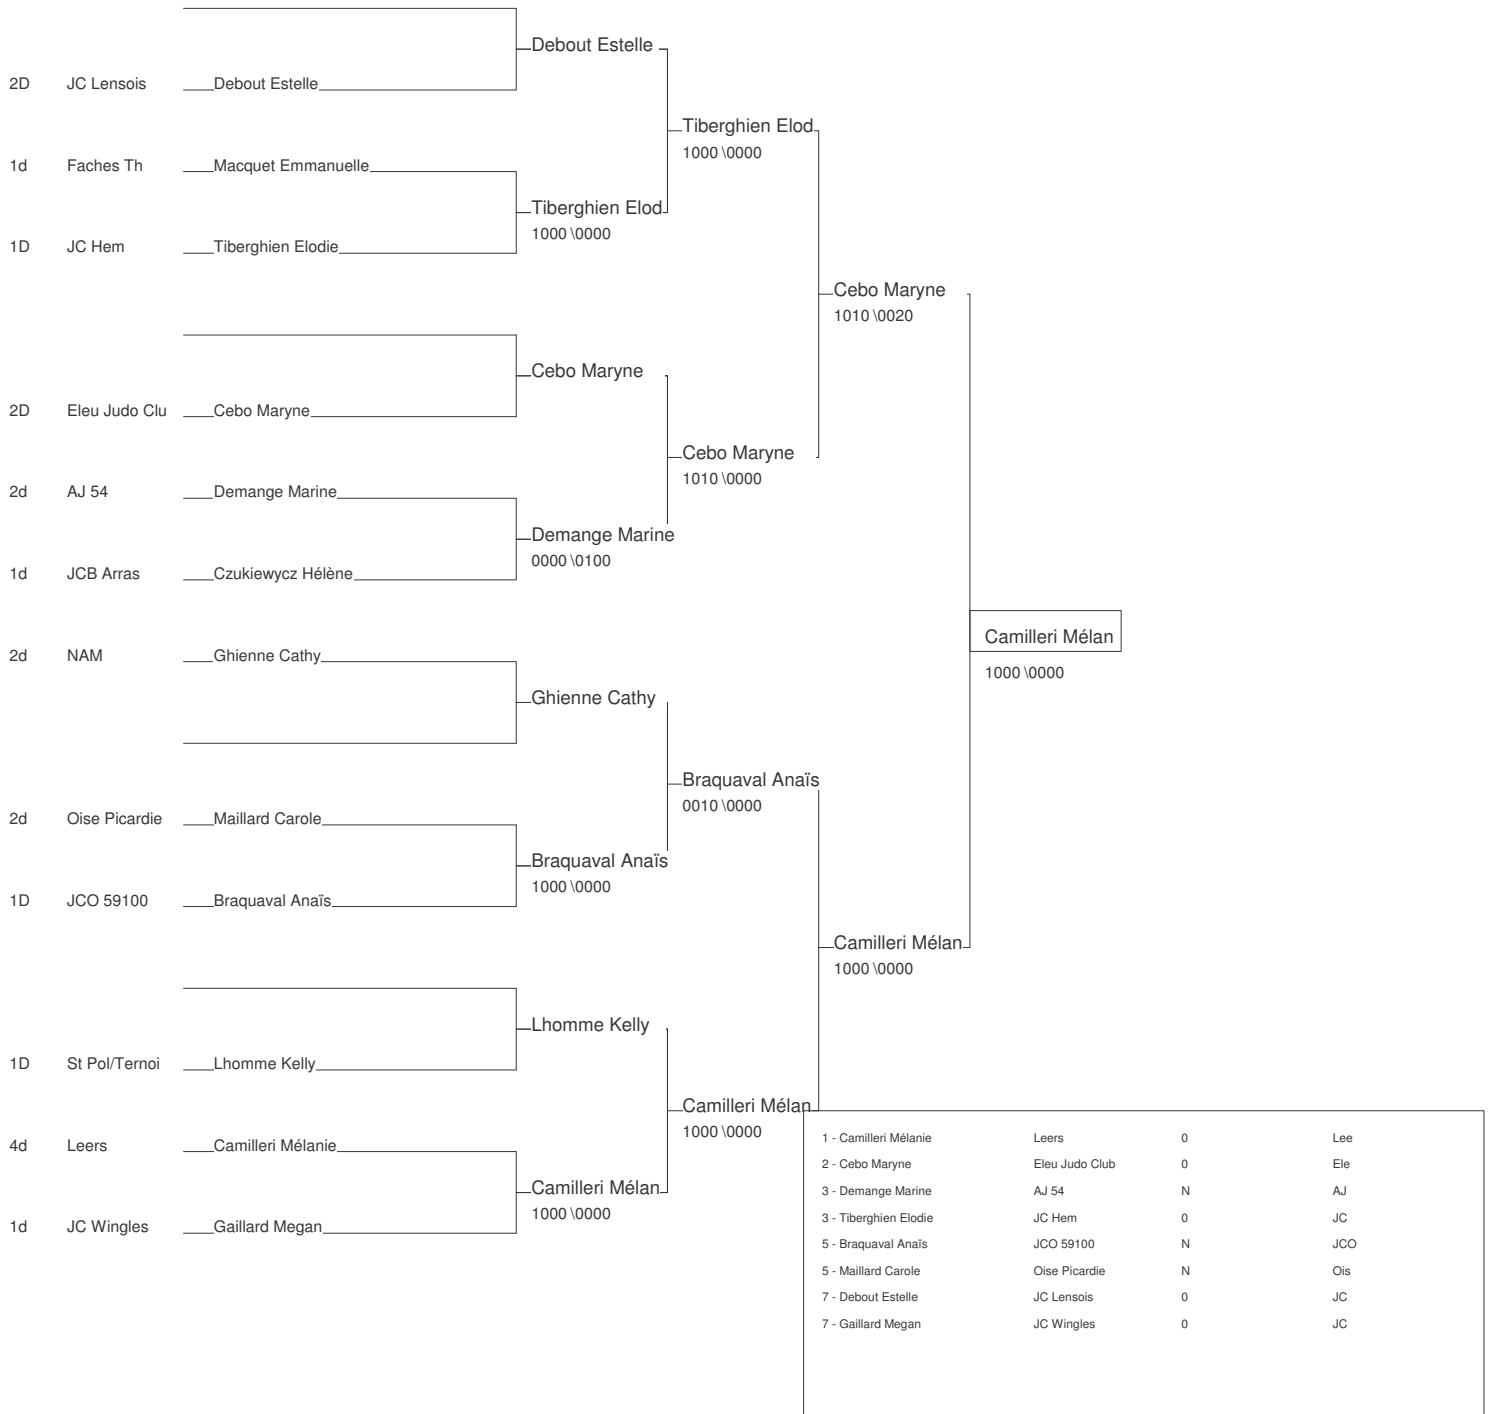

20 ème Tournoi Labellisé Leers

26/10/2008-25/10/2008

Cat. -52

Nb. Judokas : 12

20 ème Tournoi Labellisé Leers

26/10/2008-25/10/2008

Cat. -57

Nb. Judokas : 16