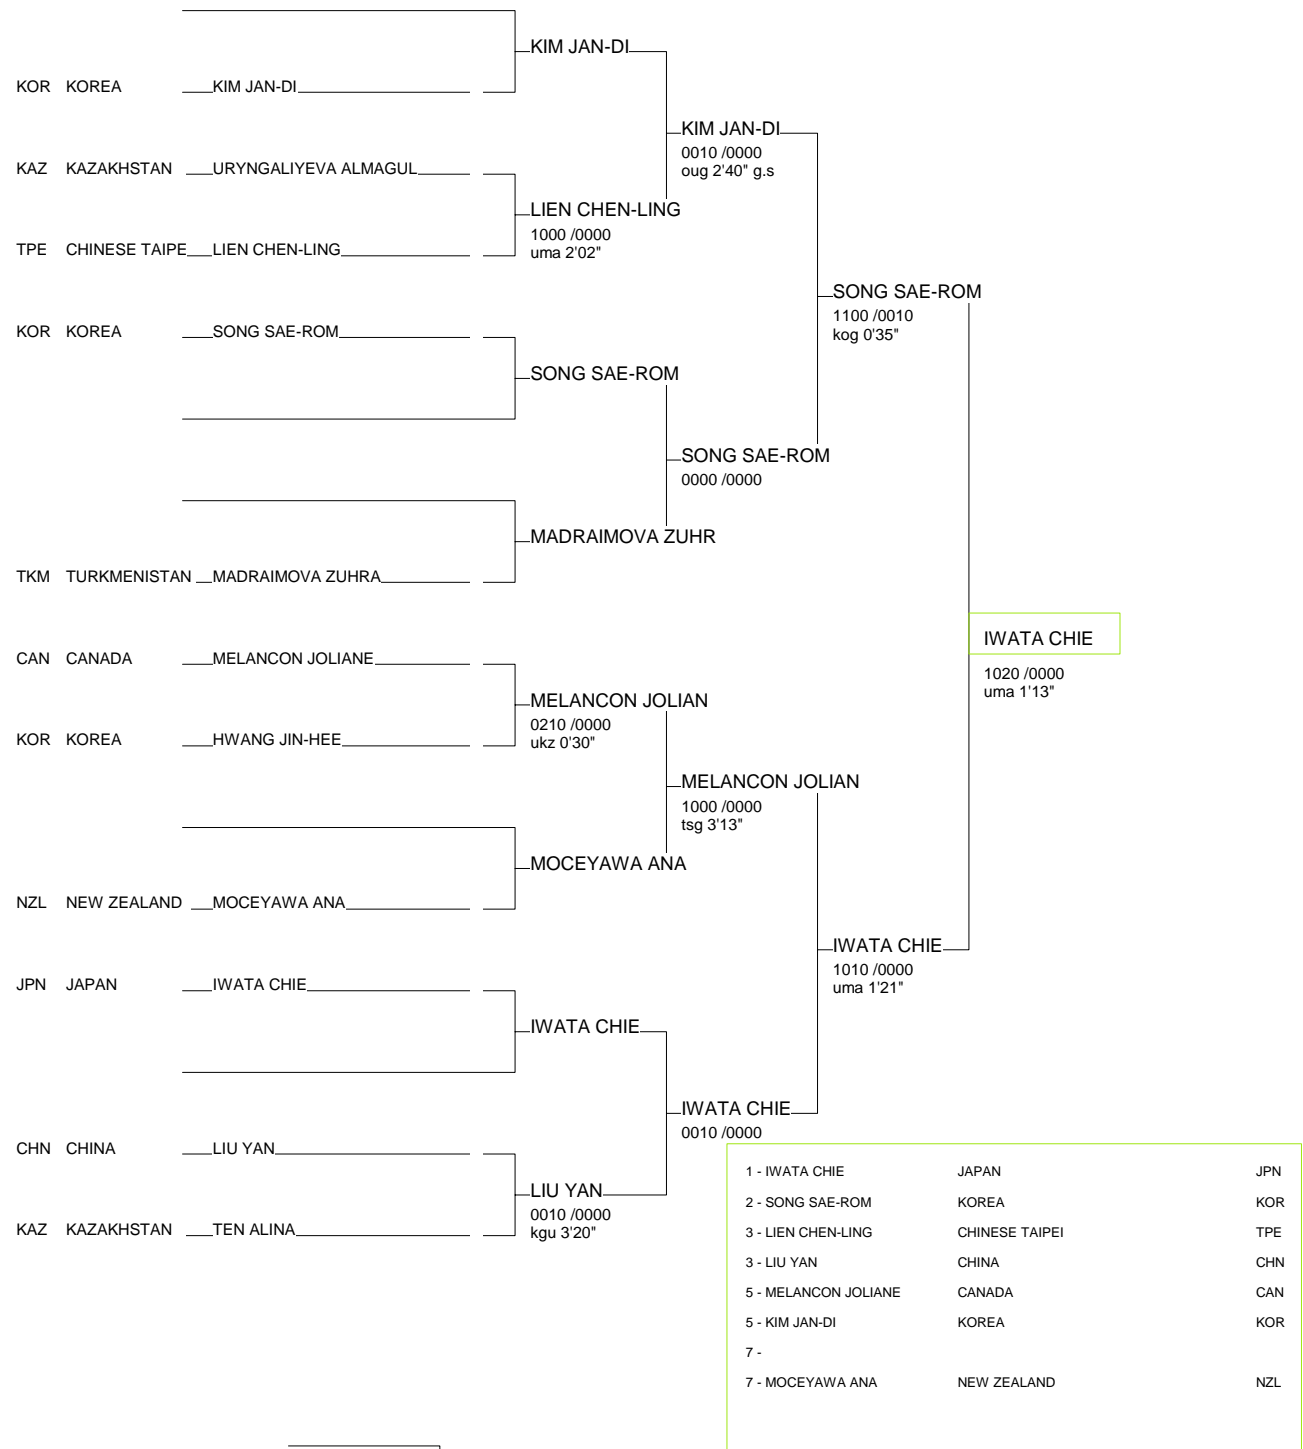

2008 KRA CUP KOREA OPEN INTL' JUDO TOURNAMENT

5~6 DEC. 2008 / JEJU, KOREA

Cat. -48

Nb. de Judokas: 9

2008 KRA CUP KOREA OPEN INTL' JUDO TOURNAMENT

5~6 DEC. 2008 / JEJU, KOREA

Cat. -52

Nb. de Judokas: 13

2008 KRA CUP KOREA OPEN INTL' JUDO TOURNAMENT

5~6 DEC. 2008 / JEJU, KOREA

Cat. -57

Nb. de Judokas: 11

2008 KRA CUP KOREA OPEN INTL' JUDO TOURNAMENT

5~6 DEC. 2008 / JEJU, KOREA

Cat. -63

Nb. de Judokas: 12

2008 KRA CUP KOREA OPEN INTL' JUDO TOURNAMENT

5~6 DEC. 2008 / JEJU, KOREA

Cat. -70

Nb. de Judokas: 6

2008 KRA CUP KOREA OPEN INTL' JUDO TOURNAMENT

5~6 DEC. 2008 / JEJU, KOREA

Cat. -78

Nb. de Judokas: 10

2008 KRA CUP KOREA OPEN INTL' JUDO TOURNAMENT

5~6 DEC. 2008 / JEJU, KOREA

Cat. +78

Nb. de Judokas: 5

KOR KOREA

KOR KOREA

JPN JAPAN

TPE CHINESE TAIPEI