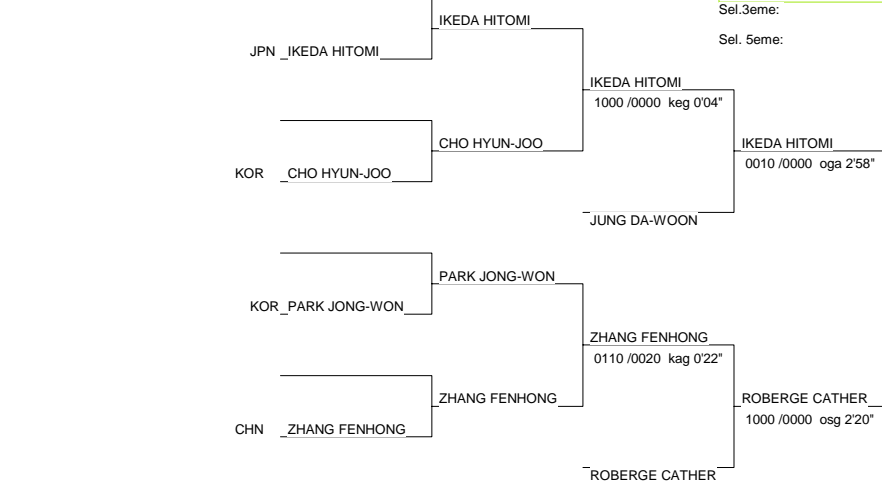

2008 KRA CUP KOREA OPEN INTL' JUDO TOURNAMENT

5~6 DEC. 2008 / JEJU, KOREA

Cat. -57

Nb. de Judokas: 11

2008 KRA CUP KOREA OPEN INTL' JUDO TOURNAMENT

5~6 DEC. 2008 / JEJU, KOREA

Cat. -63

Nb. de Judokas: 12

2008 KRA CUP KOREA OPEN INTL' JUDO TOURNAMENT

5~6 DEC. 2008 / JEJU, KOREA

Cat. -70

Nb. de Judokas: 6

2008 KRA CUP KOREA OPEN INTL' JUDO TOURNAMENT

5~6 DEC. 2008 / JEJU, KOREA

Cat. -78

Nb. de Judokas: 10

2008 KRA CUP KOREA OPEN INTL' JUDO TOURNAMENT

5~6 DEC. 2008 / JEJU, KOREA

Cat. +78

Nb. de Judokas: 5

KOR KOREA

KOR KOREA

JPN JAPAN

TPE CHINESE TAIPEI