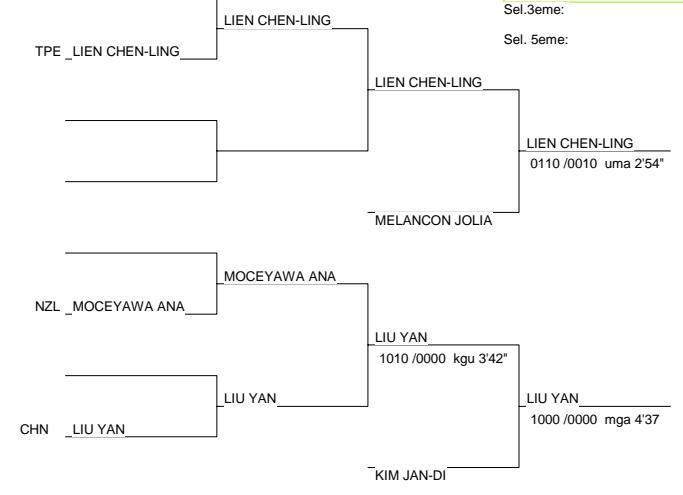

2008 KRA CUP KOREA OPEN INTL' JUDO TOURNAMENT

5~6 DEC. 2008 / JEJU, KOREA

Cat. -48

Nb. de Judokas: 9

2008 KRA CUP KOREA OPEN INTL' JUDO TOURNAMENT

5~6 DEC. 2008 / JEJU, KOREA

Cat. -52

Nb. de Judokas: 13

2008 KRA CUP KOREA OPEN INTL' JUDO TOURNAMENT

5~6 DEC. 2008 / JEJU, KOREA

Cat. -57

Nb. de Judokas: 11

2008 KRA CUP KOREA OPEN INTL' JUDO TOURNAMENT

5~6 DEC. 2008 / JEJU, KOREA

Cat. -63

Nb. de Judokas: 12

2008 KRA CUP KOREA OPEN INTL' JUDO TOURNAMENT

5~6 DEC. 2008 / JEJU, KOREA

Cat. -70

Nb. de Judokas: 6

2008 KRA CUP KOREA OPEN INTL' JUDO TOURNAMENT

5~6 DEC. 2008 / JEJU, KOREA

Cat. -78

Nb. de Judokas: 10

2008 KRA CUP KOREA OPEN INTL' JUDO TOURNAMENT

5~6 DEC. 2008 / JEJU, KOREA

Cat. +78

Nb. de Judokas: 5

KOR KOREA

KOR KOREA

JPN JAPAN

TPE CHINESE TAIPEI