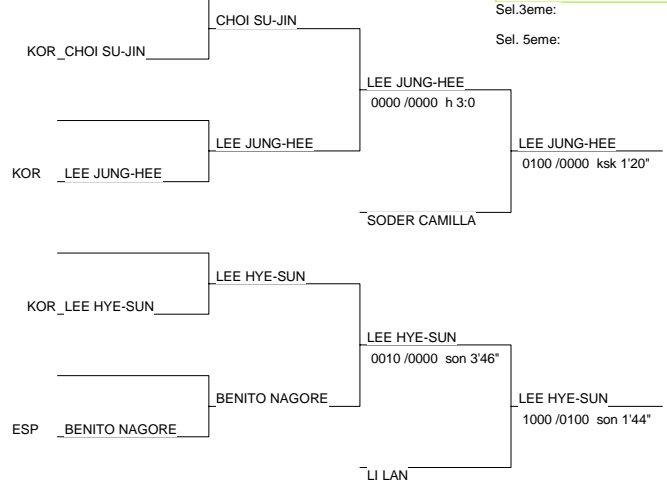

2008 KRA CUP KOREA OPEN INTL' JUDO TOURNAMENT

5~6 DEC. 2008 / JEJU, KOREA

Cat. -48

Nb. de Judokas: 9

2008 KRA CUP KOREA OPEN INTL' JUDO TOURNAMENT

5~6 DEC. 2008 / JEJU, KOREA

Cat. -52

Nb. de Judokas: 13

2008 KRA CUP KOREA OPEN INTL' JUDO TOURNAMENT

5~6 DEC. 2008 / JEJU, KOREA

Cat. -57

Nb. de Judokas: 11

2008 KRA CUP KOREA OPEN INTL' JUDO TOURNAMENT

5~6 DEC. 2008 / JEJU, KOREA

Cat. -63

Nb. de Judokas: 12

2008 KRA CUP KOREA OPEN INTL' JUDO TOURNAMENT

5~6 DEC. 2008 / JEJU, KOREA

Cat. -70

Nb. de Judokas: 6

2008 KRA CUP KOREA OPEN INTL' JUDO TOURNAMENT

5~6 DEC. 2008 / JEJU, KOREA

Cat. -78

Nb. de Judokas: 10

2008 KRA CUP KOREA OPEN INTL' JUDO TOURNAMENT

5~6 DEC. 2008 / JEJU, KOREA

Cat. +78

Nb. de Judokas: 5

KOR KOREA

KOR KOREA

JPN JAPAN

TPE CHINESE TAIPEI