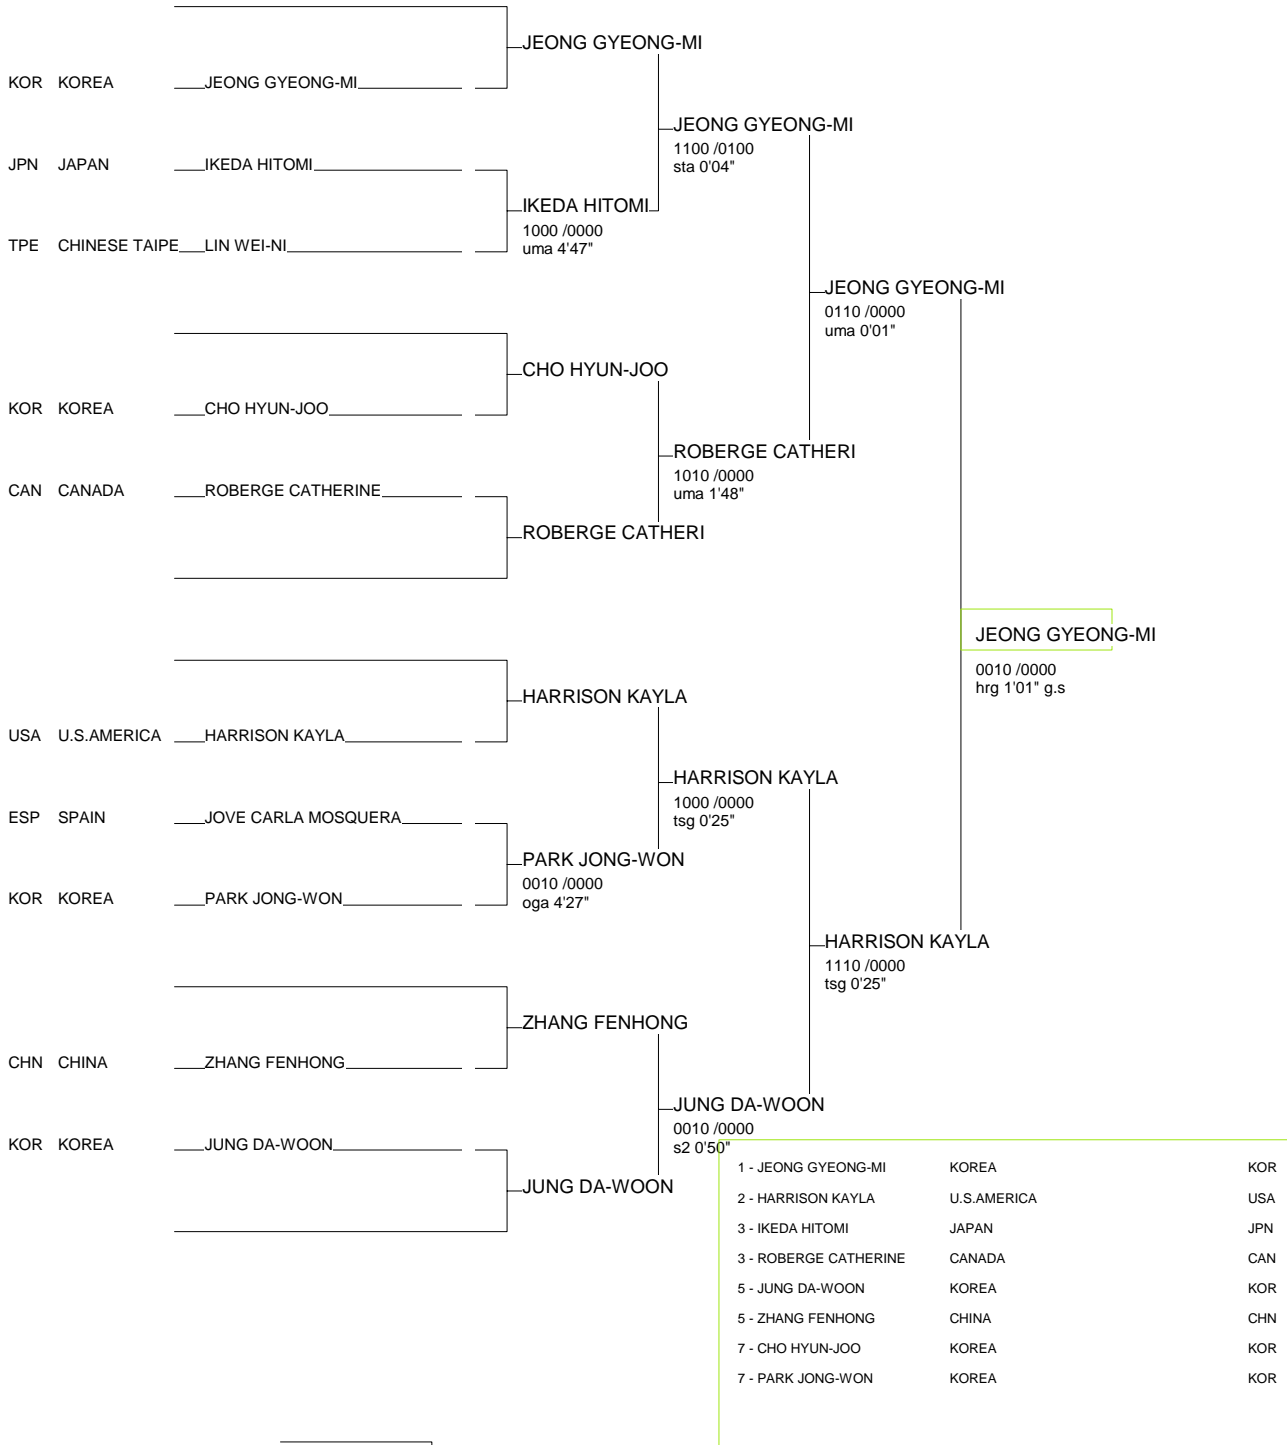

2008 KRA CUP KOREA OPEN INTL' JUDO TOURNAMENT

5~6 DEC. 2008 / JEJU, KOREA

Cat. -57

Nb. de Judokas: 11

2008 KRA CUP KOREA OPEN INTL' JUDO TOURNAMENT

5~6 DEC. 2008 / JEJU, KOREA

Cat. -63

Nb. de Judokas: 12

2008 KRA CUP KOREA OPEN INTL' JUDO TOURNAMENT

5~6 DEC. 2008 / JEJU, KOREA

Cat. -70

Nb. de Judokas: 6

2008 KRA CUP KOREA OPEN INTL' JUDO TOURNAMENT

5~6 DEC. 2008 / JEJU, KOREA

Cat. -78

Nb. de Judokas: 10

2008 KRA CUP KOREA OPEN INTL' JUDO TOURNAMENT

5~6 DEC. 2008 / JEJU, KOREA

Cat. +78

Nb. de Judokas: 5

KOR KOREA

KOR KOREA

JPN JAPAN

TPE CHINESE TAIPEI