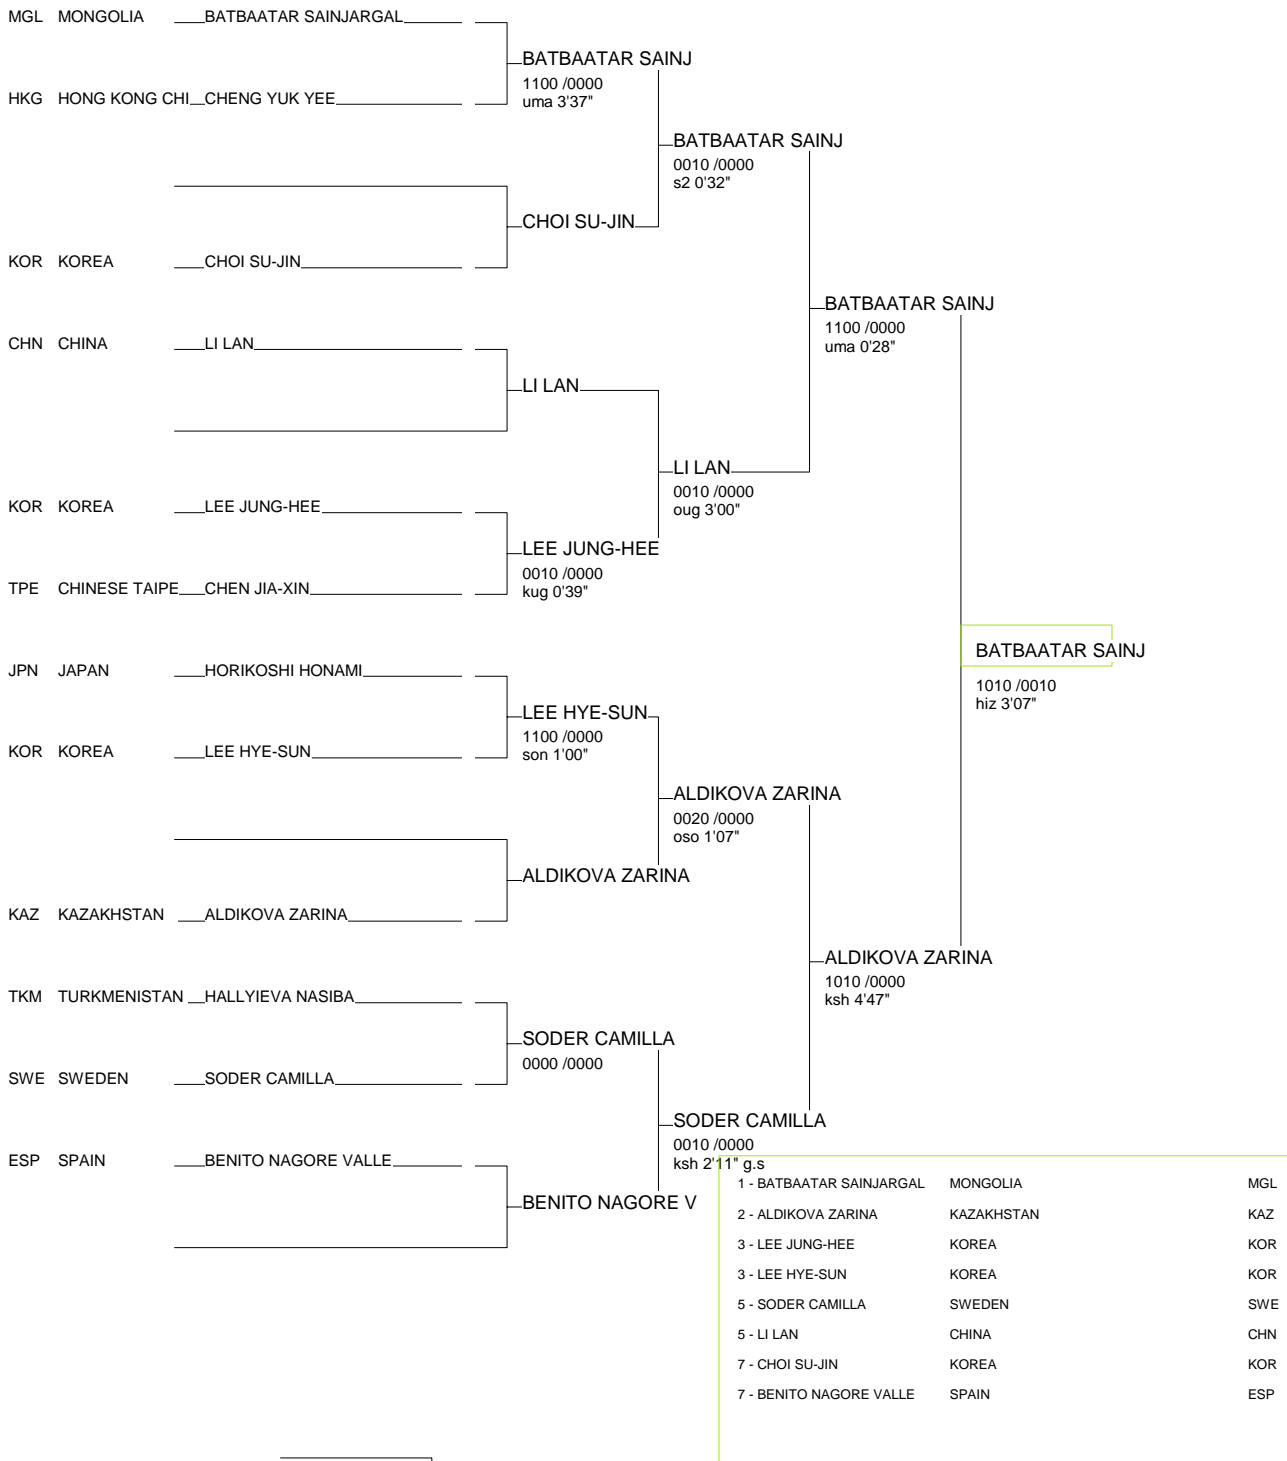

2008 KRA CUP KOREA OPEN INTL' JUDO TOURNAMENT

5~6 DEC. 2008 / JEJU, KOREA

Cat. -48

Nb. de Judokas: 9

2008 KRA CUP KOREA OPEN INTL' JUDO TOURNAMENT

5~6 DEC. 2008 / JEJU, KOREA

Cat. -52

Nb. de Judokas: 13

2008 KRA CUP KOREA OPEN INTL' JUDO TOURNAMENT

5~6 DEC. 2008 / JEJU, KOREA

Cat. -57

Nb. de Judokas: 11

2008 KRA CUP KOREA OPEN INTL' JUDO TOURNAMENT

5~6 DEC. 2008 / JEJU, KOREA

Cat. -63

Nb. de Judokas: 12

2008 KRA CUP KOREA OPEN INTL' JUDO TOURNAMENT

5~6 DEC. 2008 / JEJU, KOREA

Cat. -70

Nb. de Judokas: 6

2008 KRA CUP KOREA OPEN INTL' JUDO TOURNAMENT

5~6 DEC. 2008 / JEJU, KOREA

Cat. -78

Nb. de Judokas: 10

2008 KRA CUP KOREA OPEN INTL' JUDO TOURNAMENT

5~6 DEC. 2008 / JEJU, KOREA

Cat. +78

Nb. de Judokas: 5

KOR KOREA

KOR KOREA

JPN JAPAN

TPE CHINESE TAIPEI