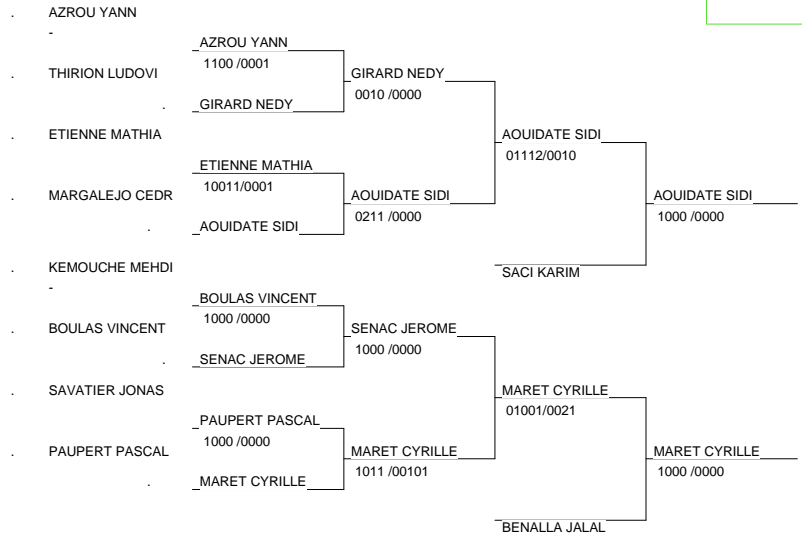

Chpt de France 1D Masculin

TOULON Janvier 2008

Cat. -90

Nb. de Judokas: 26

Chpt de France 1D Masculin

TOULON Janvier 2008

Cat. -100

Nb. de Judokas: 31

1 - VANBEVER JEAN DOMINI	JC CHILLY	91	.
2 - HUMBERT CHRISTOPHE	FRANCHE COMTE	FC	.
3 - AOUIDATE SIDI MOHAME	LAGARDERE PARI	75	.
3 - MARET CYRILLE	A.D.J. 21	BOU	.
5 - SACI KARIM	A.M ASNIERES	92	.
5 - BENALLA JALAL	US DE CRETEIL	94	.
7 - GIRARD NEDY	BUDO THIAIS	94	.
7 - SENAC JEROME	NICE JUDO	PACA	.