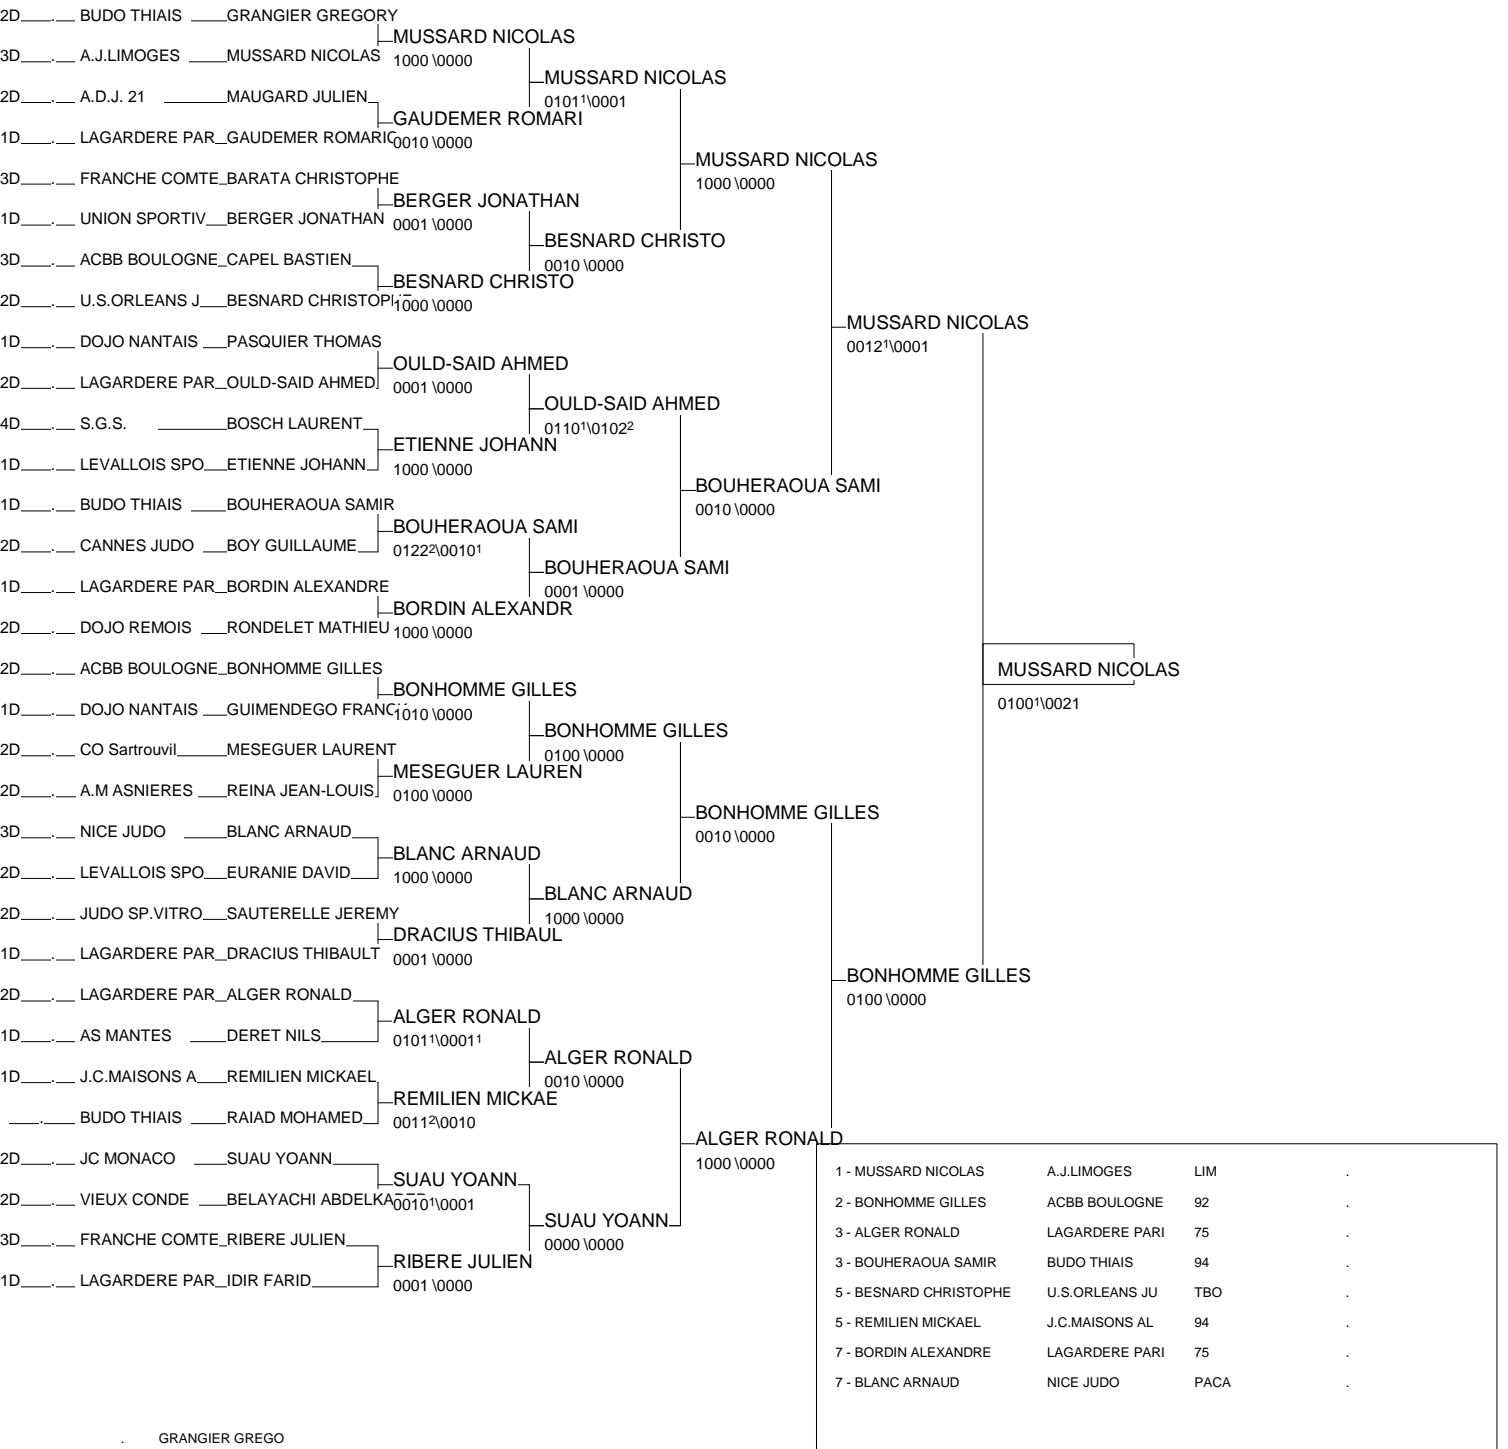

Chpt de France 1D Masculin

TOULON Janvier 2008

Cat. -73

Nb. de Judokas: 32