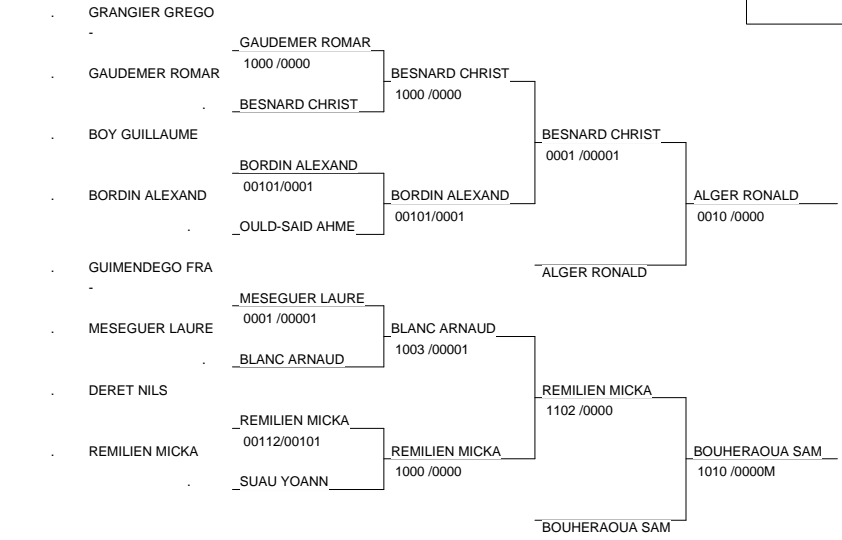

Chpt de France 1D Masculin

TOULON Janvier 2008

Cat. -73

Nb. de Judokas: 32