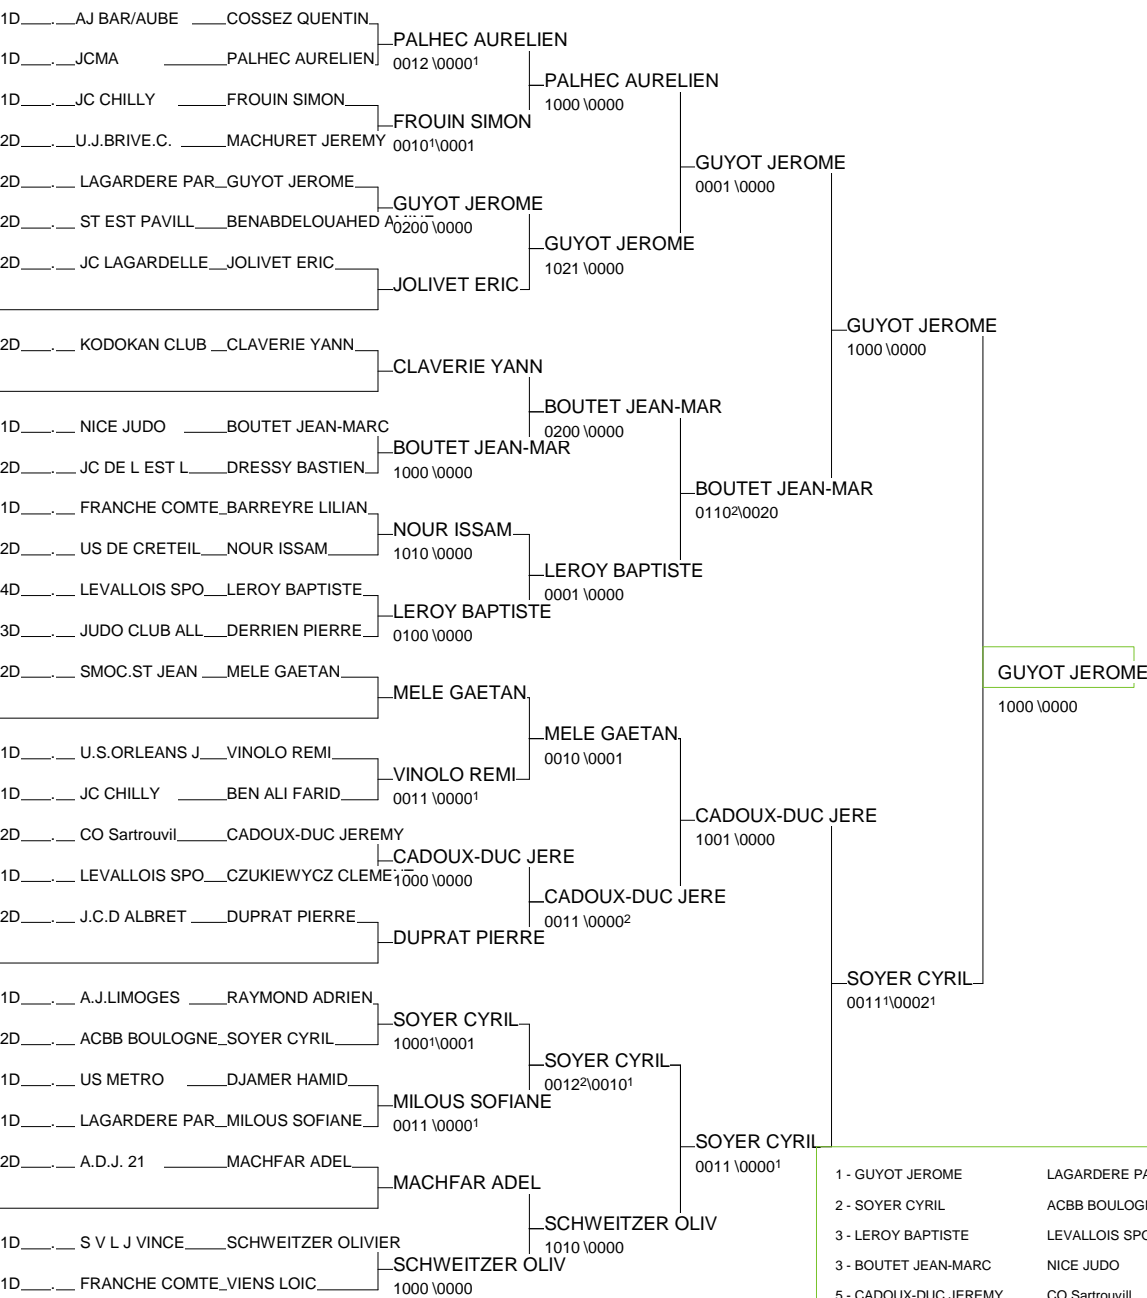

Chpt de France 1D Masculin

TOULON Janvier 2008

Cat. -60

Nb. de Judokas: 27

1 - GUYOT JEROME	LAGARDERE PARI	75	.
2 - SOYER CYRIL	ACBB BOULOGNE	92	.
3 - LEROY BAPTISTE	LEVALLOIS SPOR	92	.
3 - BOUTET JEAN-MARC	NICE JUDO	PACA	.
5 - CADOUX-DUC JEREMY	CO Sartrouvil	78	.
5 - MILOUS SOFIANE	LAGARDERE PARI	75	.
7 - PALHEC AURELIEN	JCMA	94	.
7 - MELE GAETAN	SMOG.ST JEAN B	TBO	.