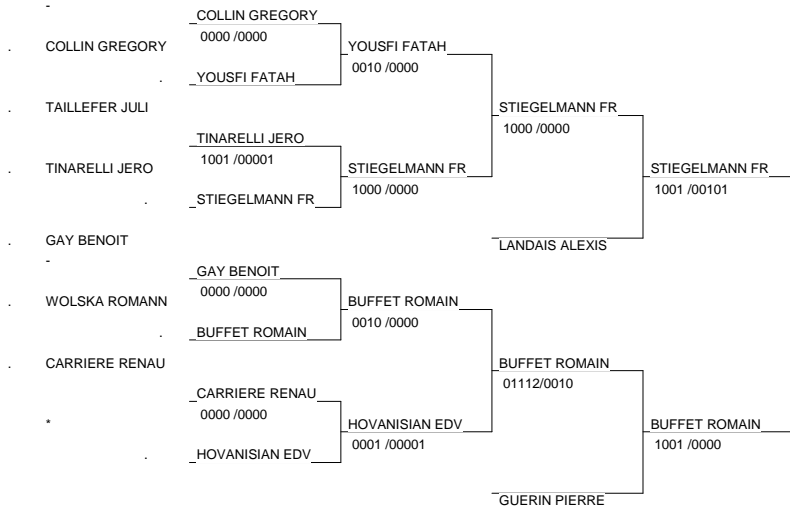

Chpt de France 1D Masculin

TOULON Janvier 2008

Cat. -90

Nb. de Judokas: 26