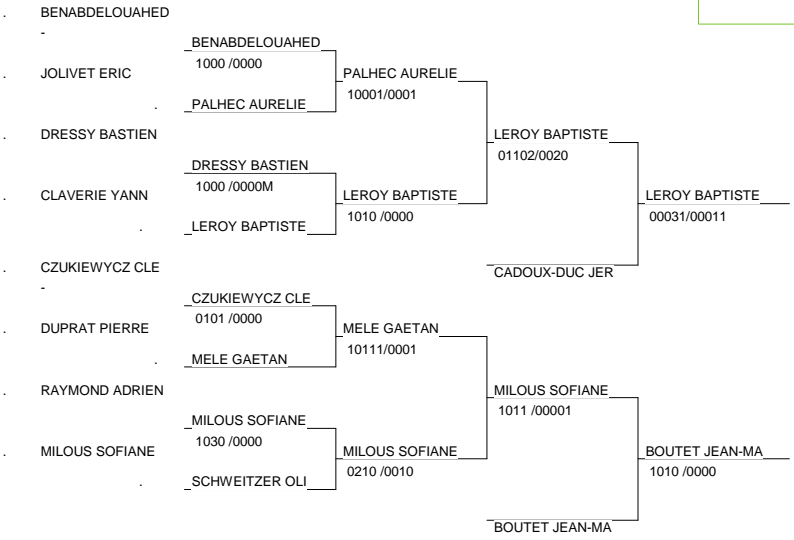

Chpt de France 1D Masculin

TOULON Janvier 2008

Cat. -60

Nb. de Judokas: 27

1 - GUYOT JEROME	LAGARDERE PARI	75	.
2 - SOYER CYRIL	ACBB BOULOGNE	92	.
3 - LEROY BAPTISTE	LEVALLOIS SPOR	92	.
3 - BOUTET JEAN-MARC	NICE JUDO	PACA	.
5 - CADOUX-DUC JEREMY	CO Sartrouvil	78	.
5 - MILOUS SOFIANE	LAGARDERE PARI	75	.
7 - PALHEC AURELIEN	JCMA	94	.
7 - MELE GAETAN	SMOG.ST JEAN B	TBO	.