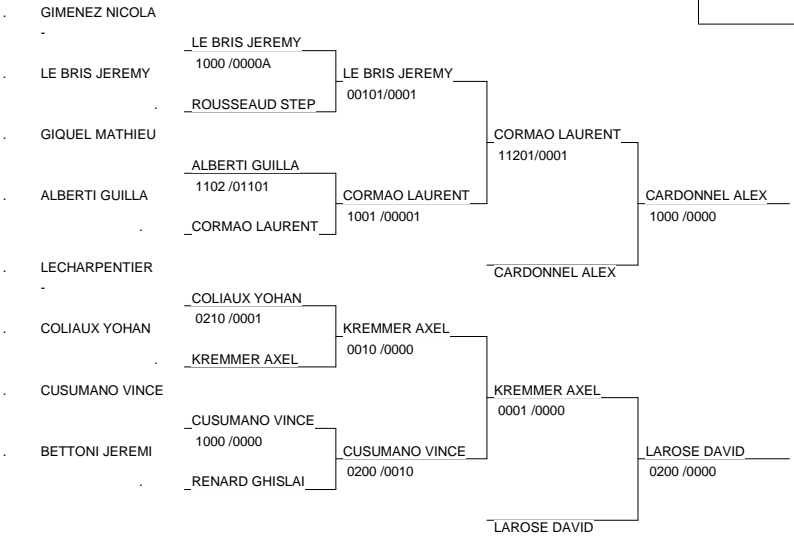

Chpt de France 1D Masculin

TOULON Janvier 2008

Cat. -66

Nb. de Judokas: 29

1 - ANDRIEU JEREMY	J.C.MAISONS AL	94	.
2 - TROMPILLE STEPHANE	J.C.MAISONS AL	94	.
3 - CARDONNEL ALEXANDRE	JC CHILLY	91	.
3 - LAROSE DAVID	S.G.S.	91	.
5 - CORMAO LAURENT	J.C.MAISONS AL	94	.
5 - KREMMER AXEL	JUDO CLUB D AU	95	.
7 - LE BRIS JEREMY	LAGARDERE PARI	75	.
7 - CUSUMANO VINCENT	LA MOTTE SERVO	DS	.