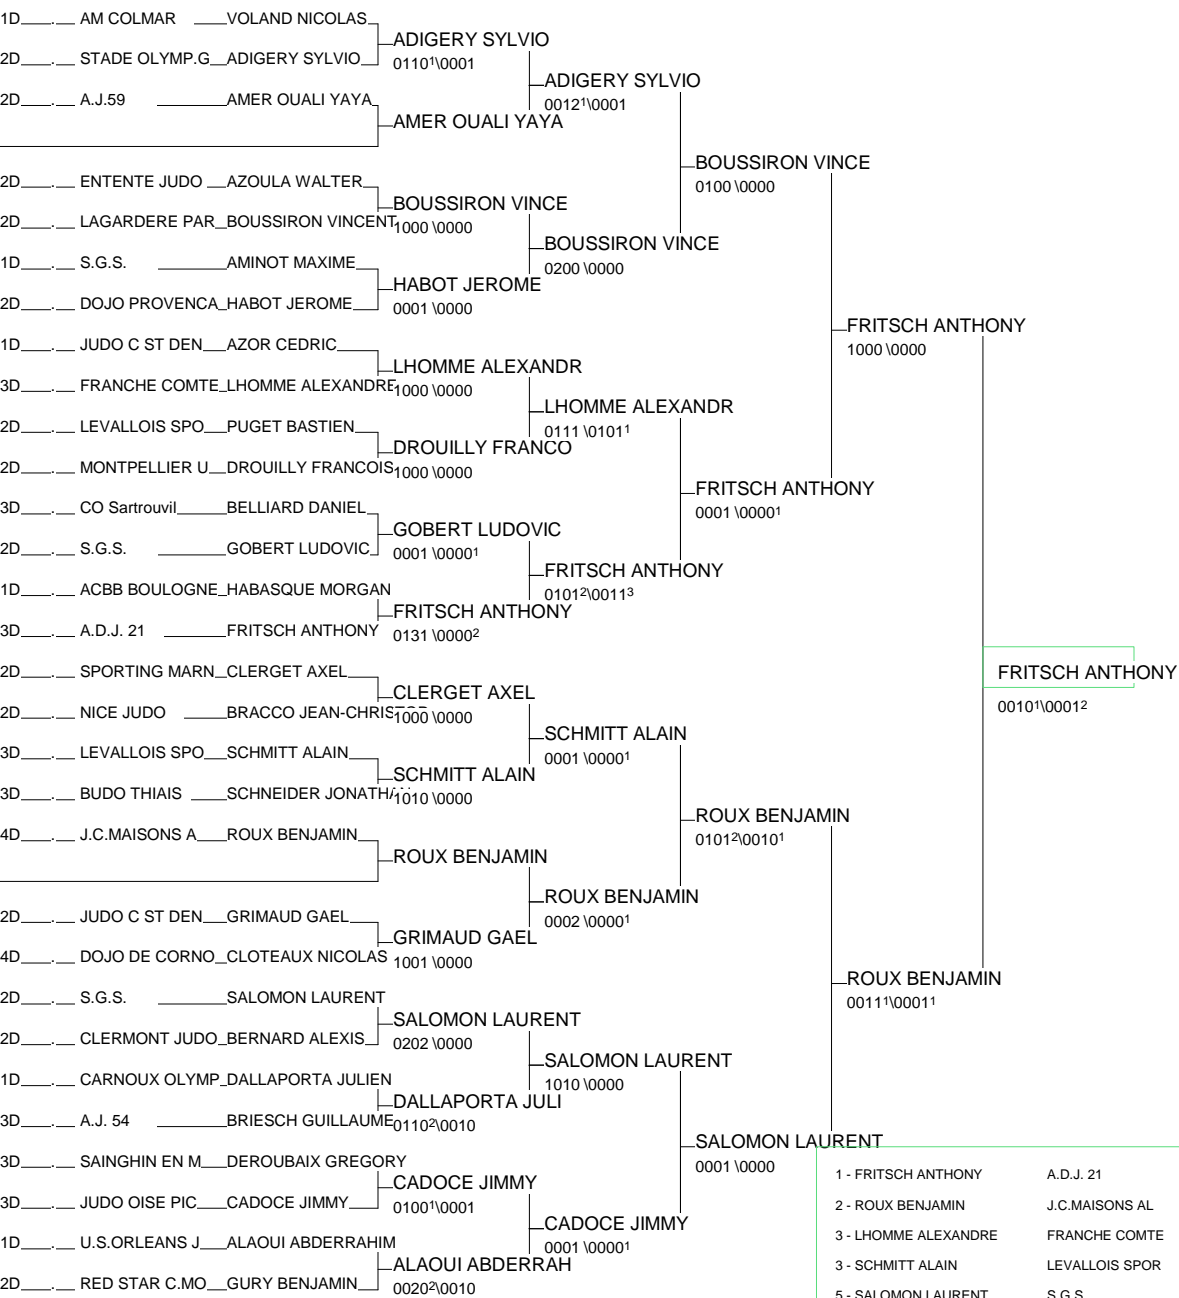

Chpt de France 1D Masculin

TOULON Janvier 2008

Cat. -81

Nb. de Judokas: 30