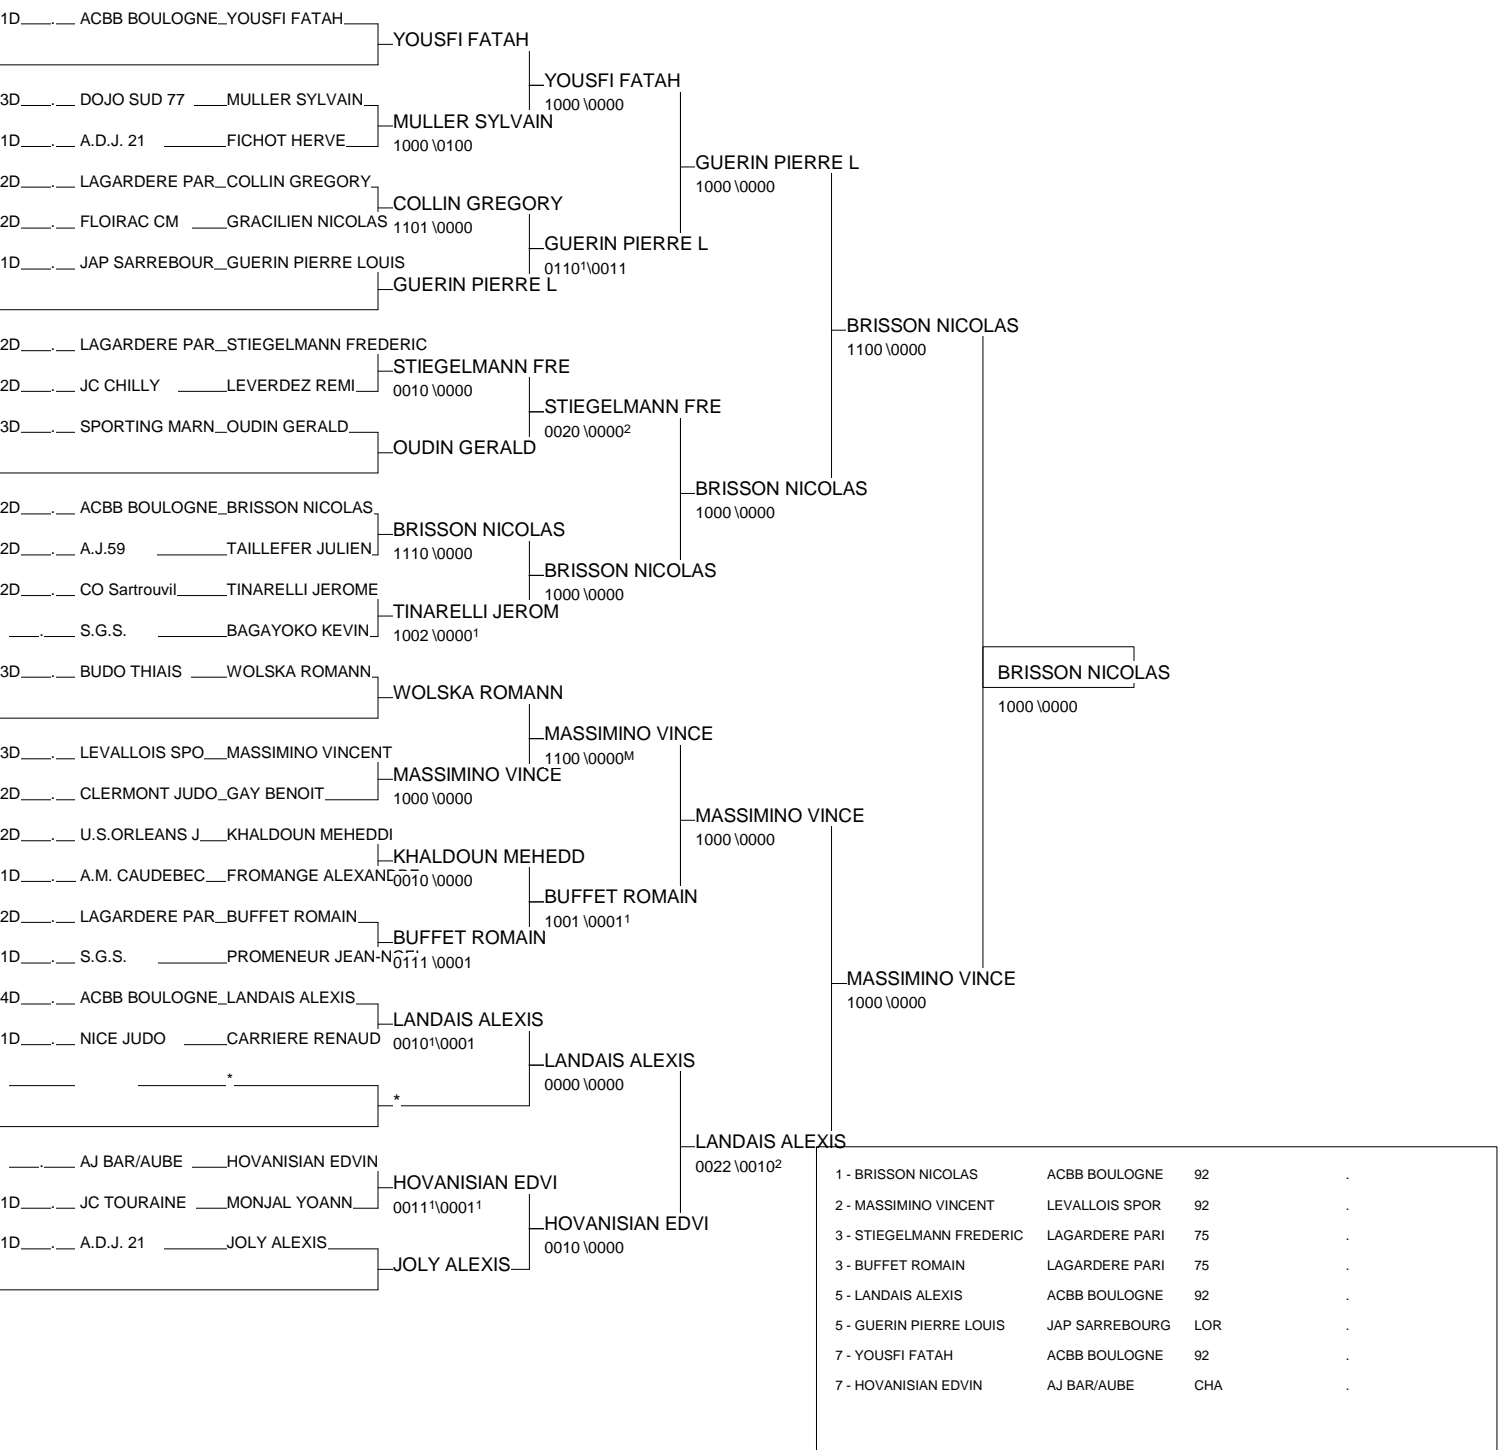

Chpt de France 1D Masculin

TOULON Janvier 2008

Cat. -90

Nb. de Judokas: 26