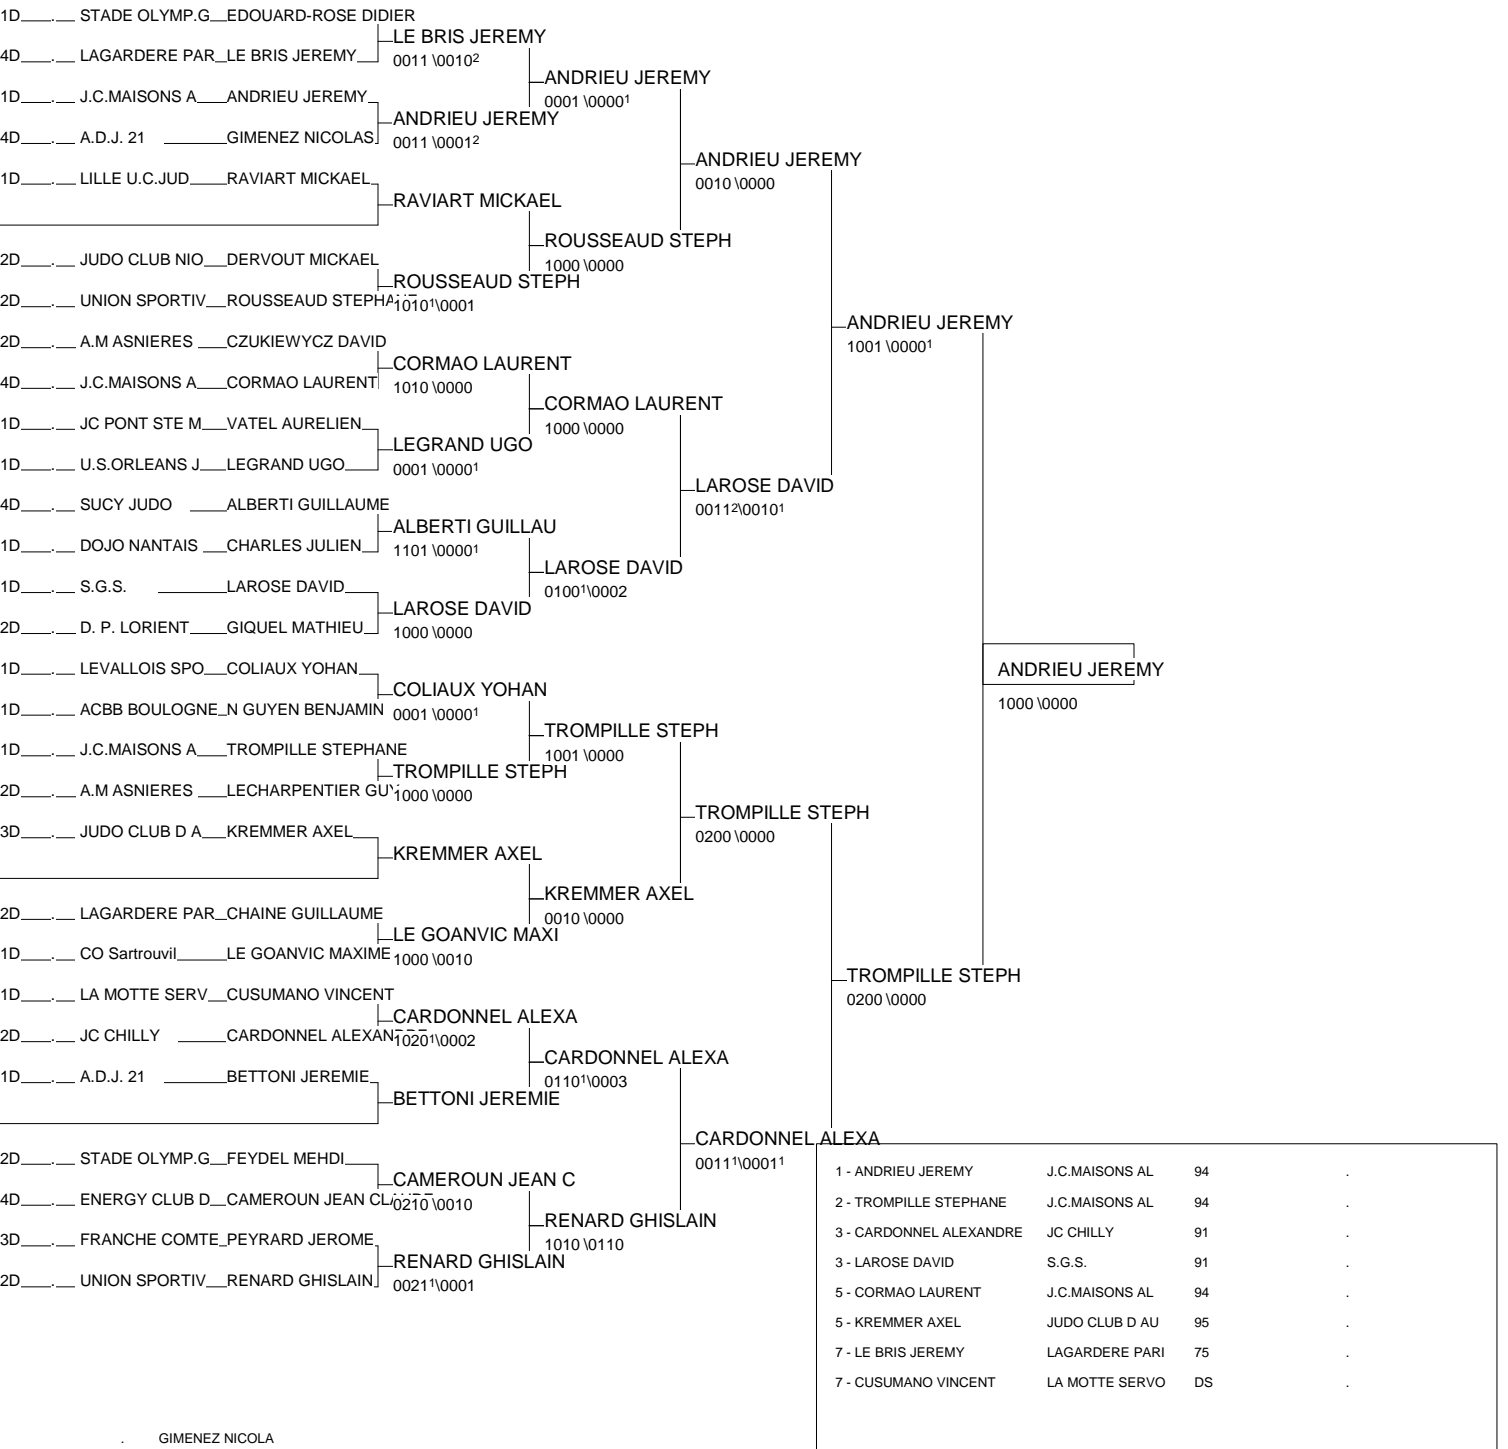

Chpt de France 1D Masculin

TOULON Janvier 2008

Cat. -66

Nb. de Judokas: 29