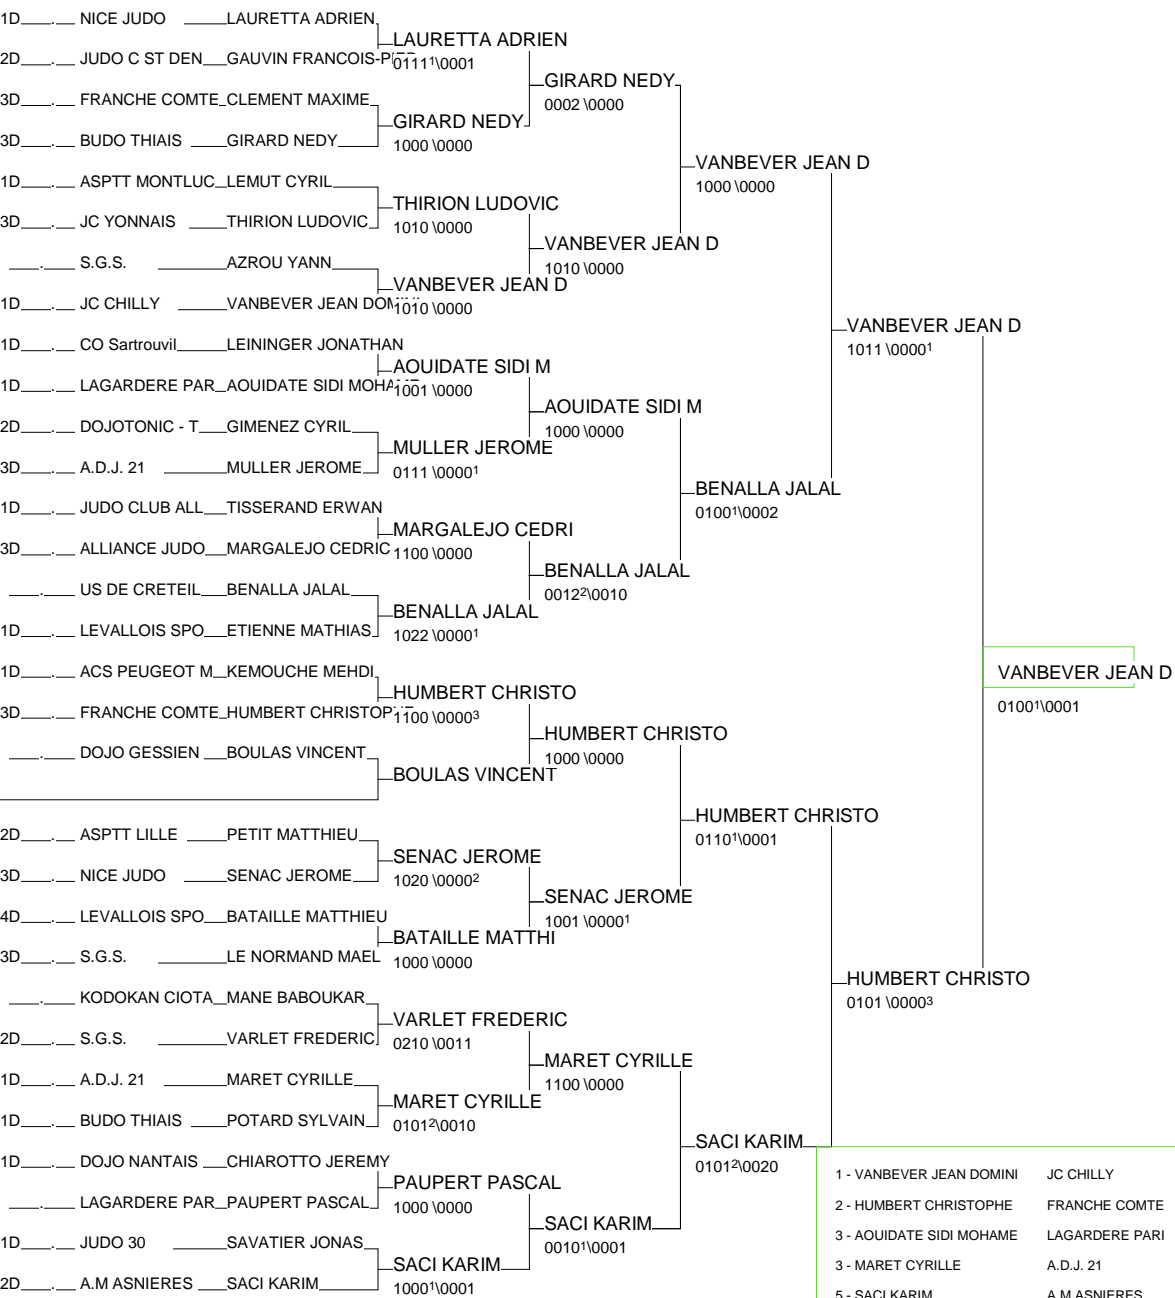

1 - VANBEVER JEAN DOMINI	JC CHILLY	91	.
2 - HUMBERT CHRISTOPHE	FRANCHE COMTE	FC	.
3 - AOUIDATE SIDI MOHAME	LAGARDERE PARI	75	.
3 - MARET CYRILLE	A.D.J. 21	BOU	.
5 - SACI KARIM	A.M ASNIERES	92	.
5 - BENALLA JALAL	US DE CRETEIL	94	.
7 - GIRARD NEDY	BUDO THIAIS	94	.
7 - SENAC JEROME	NICE JUDO	PACA	.