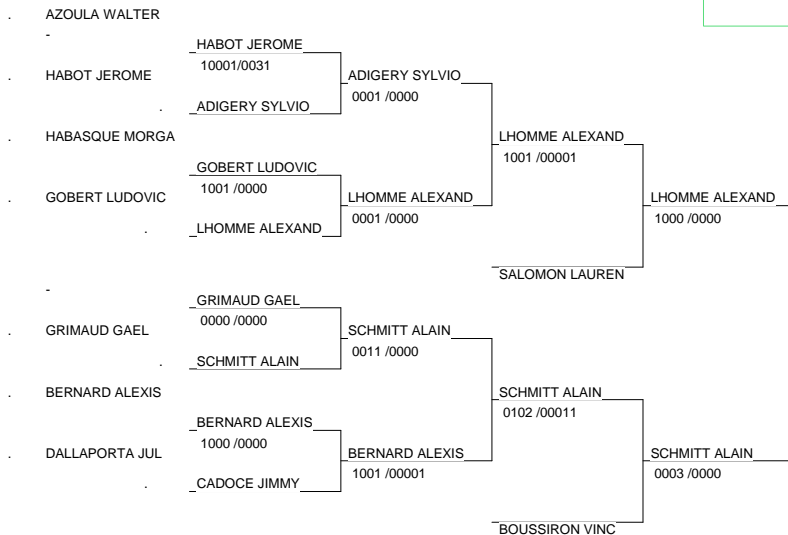

Chpt de France 1D Masculin

TOULON Janvier 2008

Cat. -73

Nb. de Judokas: 32

Chpt de France 1D Masculin

TOULON Janvier 2008

Cat. -81

Nb. de Judokas: 30