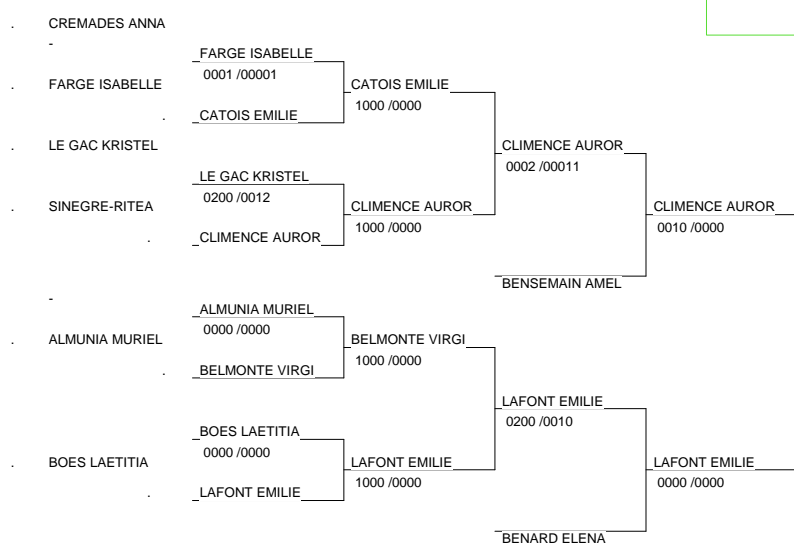

Chpt de France 1D Féminines

TOULON Janvier 2008

Cat. -48

Nb. de Judokas: 27

Chpt de France 1D Féminines

TOULON Janvier 2008

Cat. -52

Nb. de Judokas: 29

Chpt de France 1D Féminines

TOULON Janvier 2008

Cat. -57

Nb. de Judokas: 30

LOKO SARAH
0010^1\0001

1 - LOKO SARAH	J.C.MAISONS AL	94	.
2 - CHEVREUIL IRENE	RSC CHAMPIGNY	94	.
3 - LA RIZZA AUDREY	U.S.ORLEANS JU	TBO	.
3 - FAURE CHRISTELLE	LEVALLOIS SPOR	92	.
5 - HUBER CINDY	ACS PEUGEOT MU	ALS	.
5 - EURANIE FANNY	LEVALLOIS SPOR	92	.
7 - BONNARD LESLIE	BUDO THIAIS	94	.
7 - PEREA AURORE	J3 SPORT AMILL	TBO	.