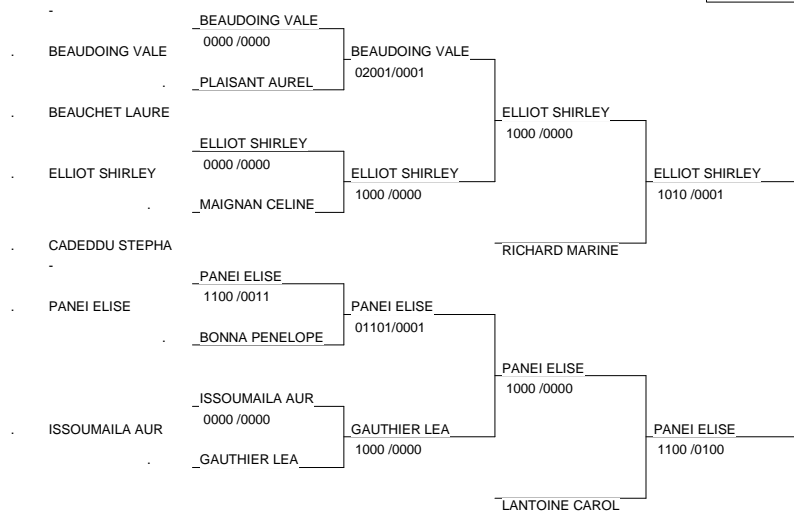

Chpt de France 1D Féminines

TOULON Janvier 2008

Cat. -48

Nb. de Judokas: 27

Chpt de France 1D Féminines

TOULON Janvier 2008

Cat. -52

Nb. de Judokas: 29