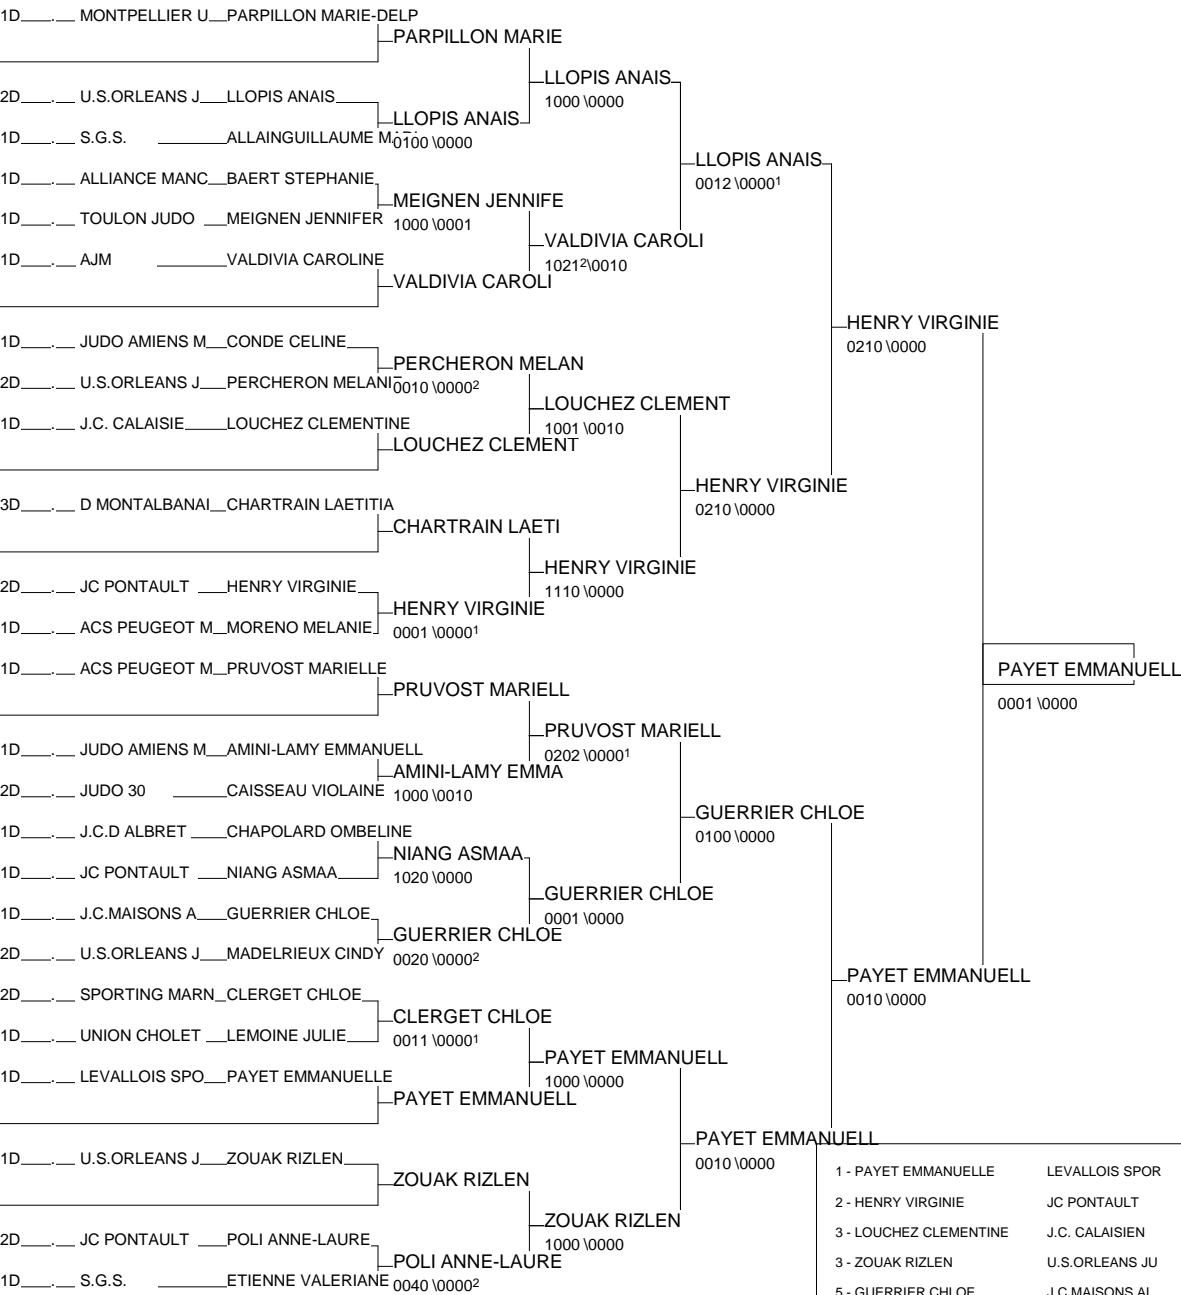

Chpt de France 1D Féminines

TOULON Janvier 2008

Cat. -63

Nb. de Judokas: 25