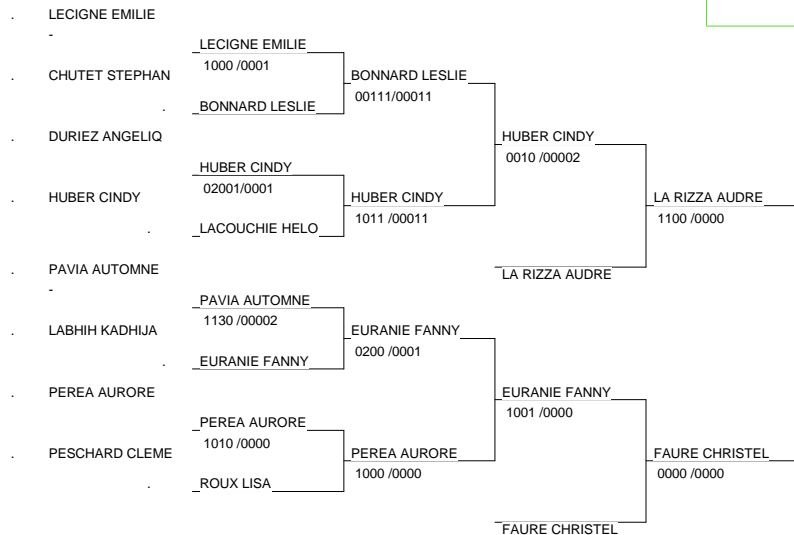

Chpt de France 1D Féminines

TOULON Janvier 2008

Cat. -57

Nb. de Judokas: 30

LOKO SARAH
0010^1\0001

1 - LOKO SARAH	J.C.MAISONS AL	94	.
2 - CHEVREUIL IRENE	RSC CHAMPIGNY	94	.
3 - LA RIZZA AUDREY	U.S.ORLEANS JU	TBO	.
3 - FAURE CHRISTELLE	LEVALLOIS SPOR	92	.
5 - HUBER CINDY	ACS PEUGEOT MU	ALS	.
5 - EURANIE FANNY	LEVALLOIS SPOR	92	.
7 - BONNARD LESLIE	BUDO THIAIS	94	.
7 - PEREA AURORE	J3 SPORT AMILL	TBO	.