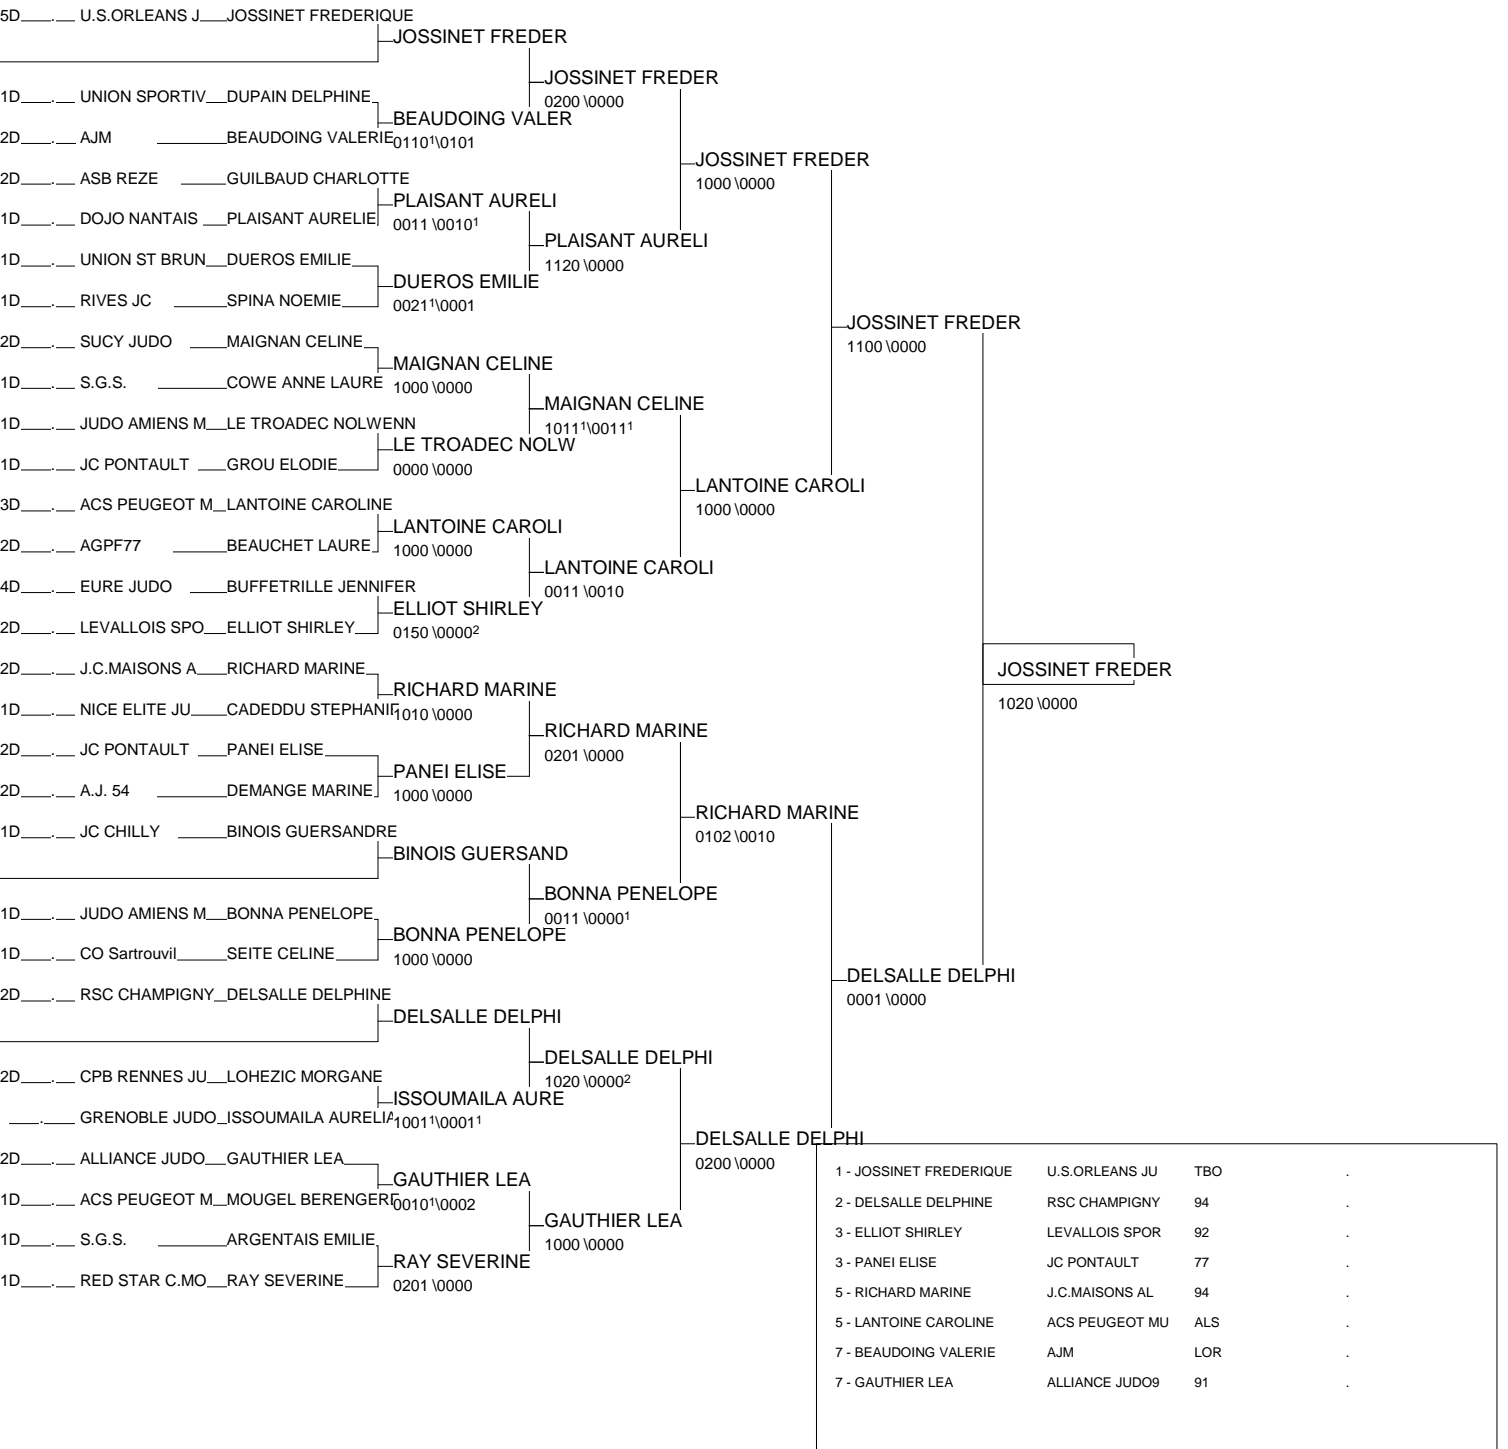

Chpt de France 1D Féminines

TOULON Janvier 2008

Cat. -48

Nb. de Judokas: 27

Chpt de France 1D Féminines

TOULON Janvier 2008

Cat. -52

Nb. de Judokas: 29