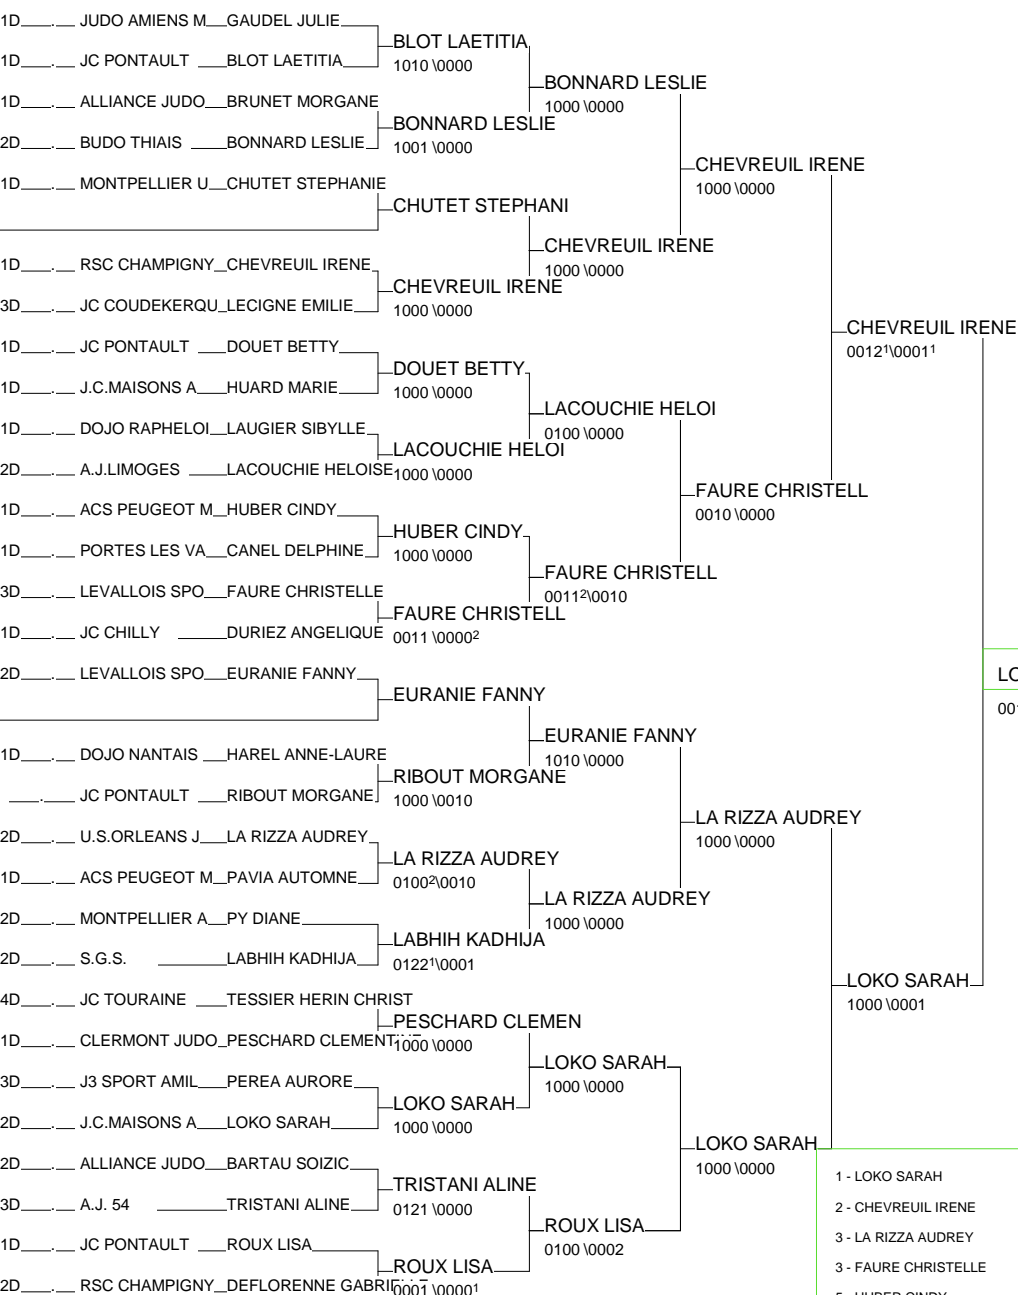

Chpt de France 1D Féminines

TOULON Janvier 2008

Cat. -48

Nb. de Judokas: 27

Chpt de France 1D Féminines

TOULON Janvier 2008

Cat. -52

Nb. de Judokas: 29

Chpt de France 1D Féminines

TOULON Janvier 2008

Cat. -57

Nb. de Judokas: 30

LOKO SARAH
0010^1\0001

1 - LOKO SARAH	J.C.MAISONS AL	94	.
2 - CHEVREUIL IRENE	RSC CHAMPIGNY	94	.
3 - LA RIZZA AUDREY	U.S.ORLEANS JU	TBO	.
3 - FAURE CHRISTELLE	LEVALLOIS SPOR	92	.
5 - HUBER CINDY	ACS PEUGEOT MU	ALS	.
5 - EURANIE FANNY	LEVALLOIS SPOR	92	.
7 - BONNARD LESLIE	BUDO THIAIS	94	.
7 - PEREA AURORE	J3 SPORT AMILL	TBO	.