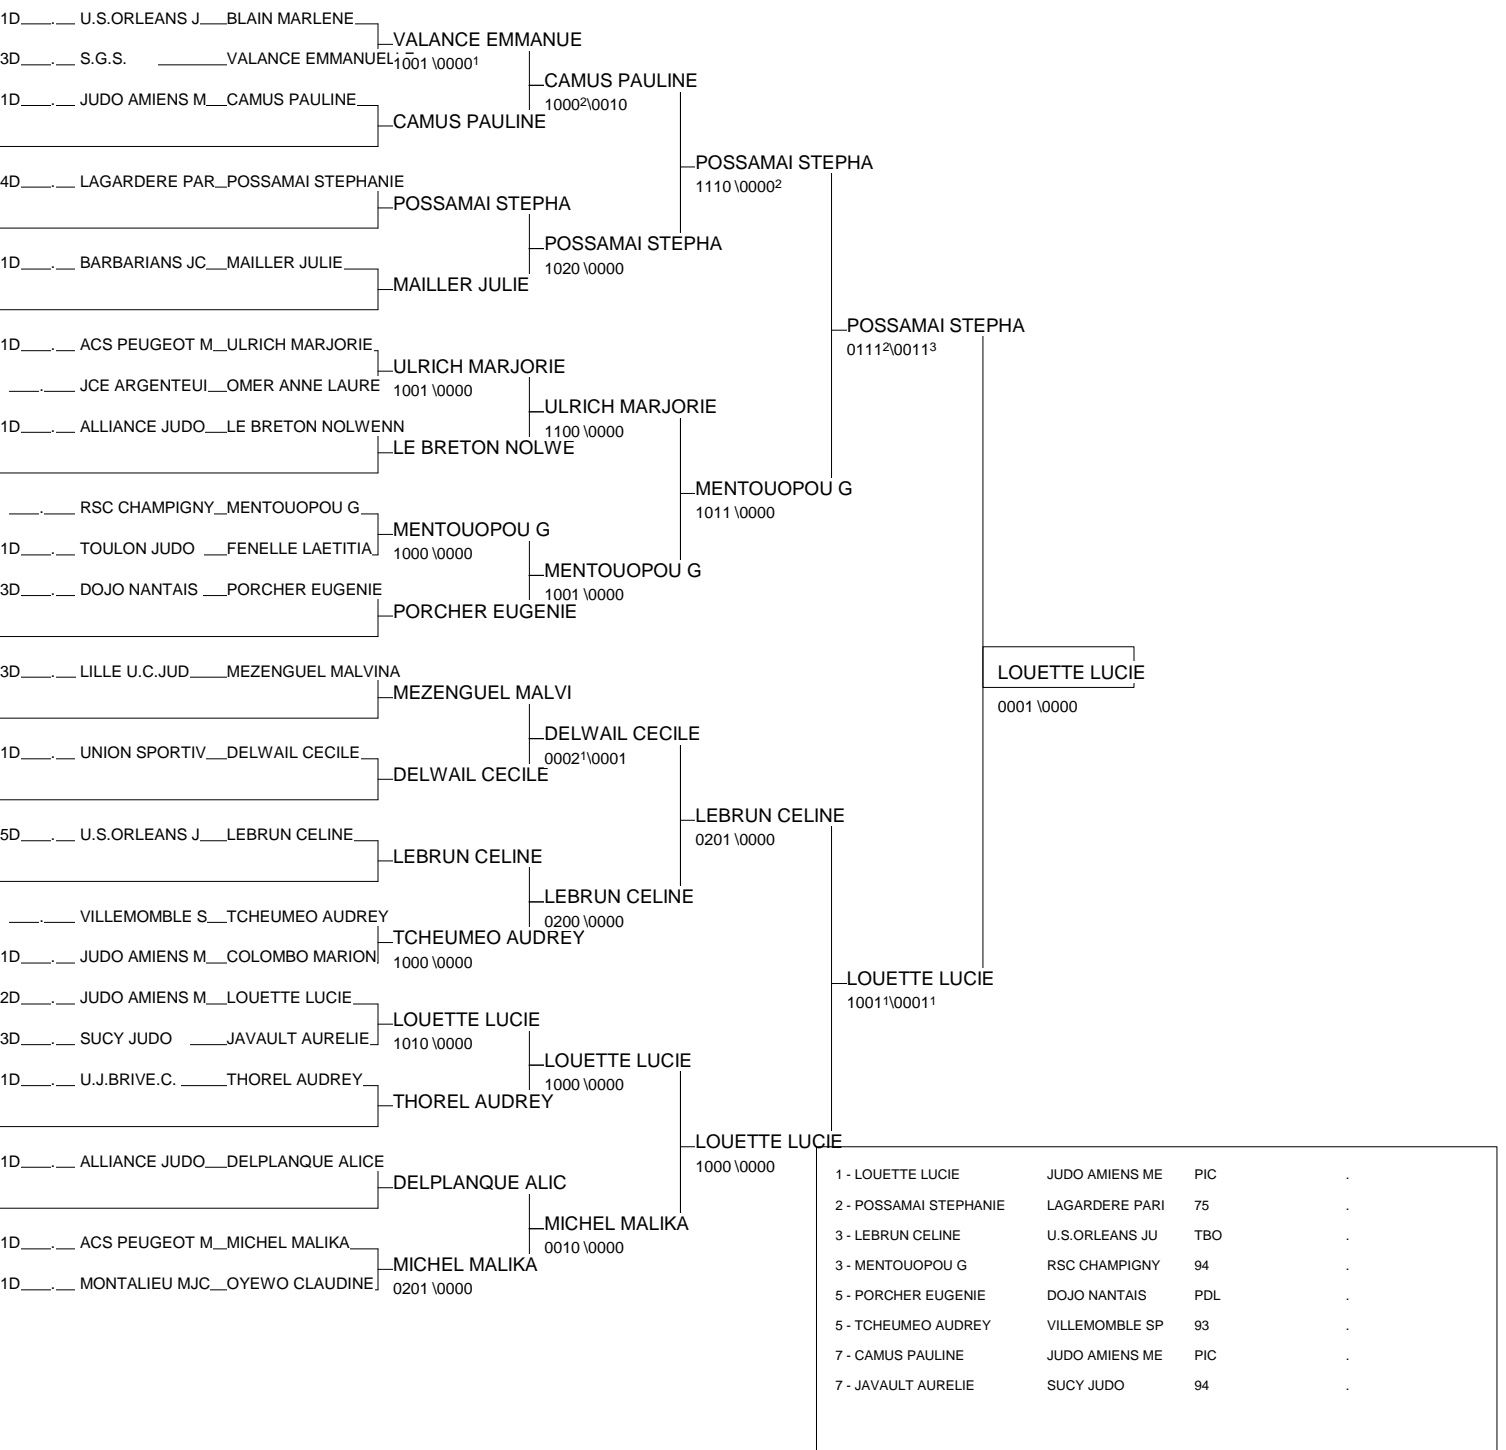

Chpt de France 1D Féminines

TOULON Janvier 2008

Cat. -70

Nb. de Judokas: 29

Chpt de France 1D Féminines

TOULON Janvier 2008

Cat. -78

Nb. de Judokas: 22