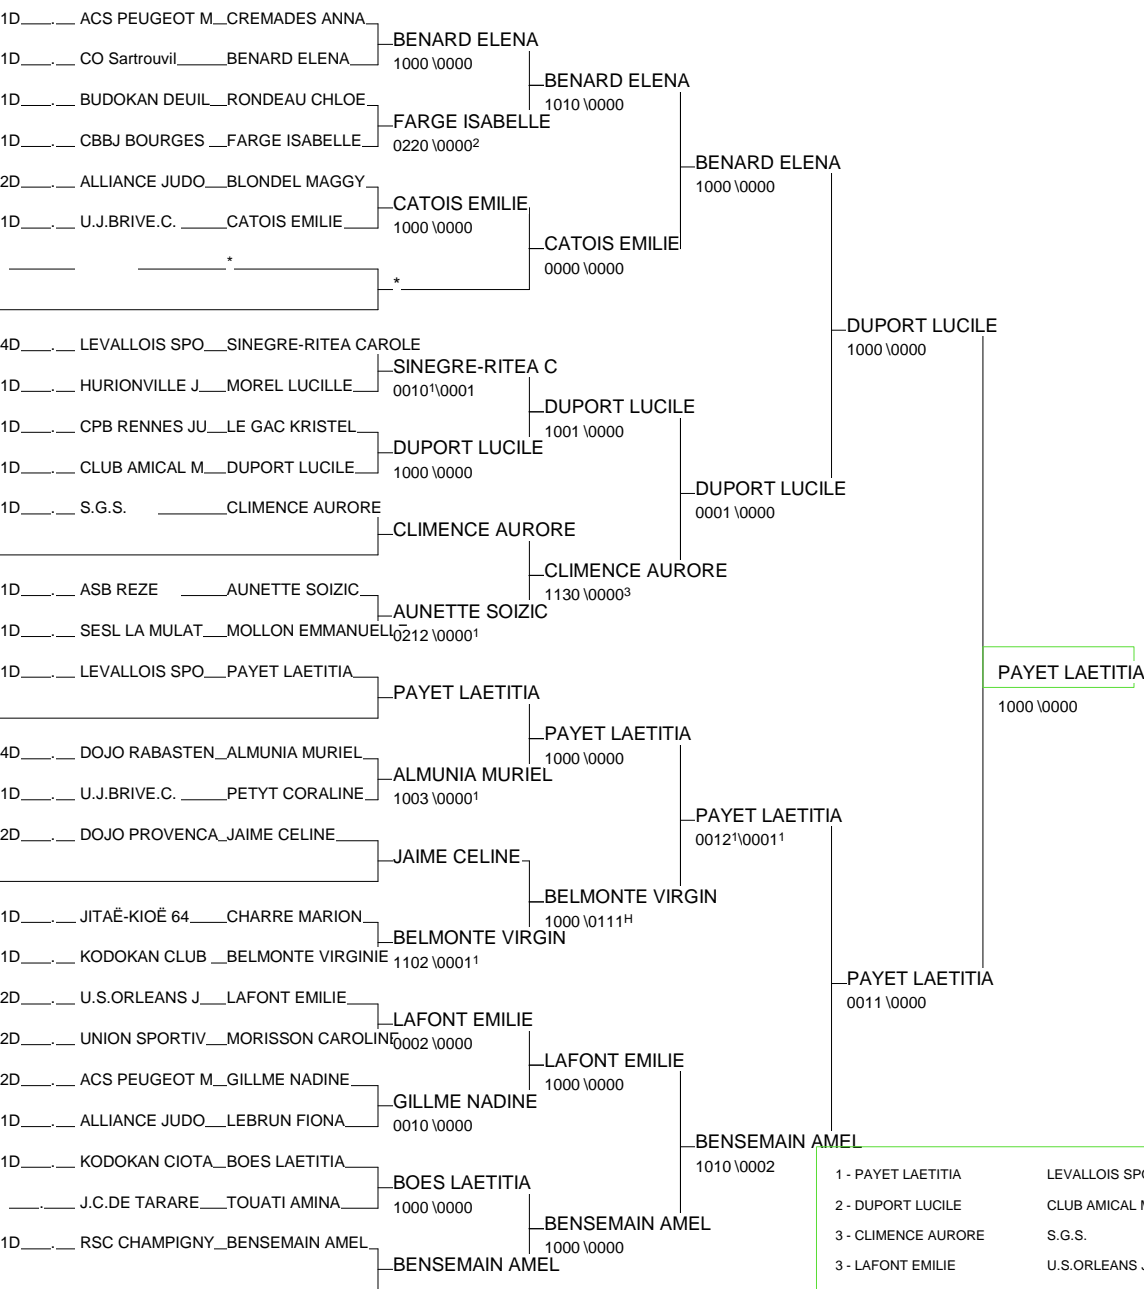

Chpt de France 1D Féminines

TOULON Janvier 2008

Cat. -48

Nb. de Judokas: 27

Chpt de France 1D Féminines

TOULON Janvier 2008

Cat. -52

Nb. de Judokas: 29

Chpt de France 1D Féminines

TOULON Janvier 2008

Cat. -57

Nb. de Judokas: 30

LOKO SARAH
0010^1\0001

1 - LOKO SARAH	J.C.MAISONS AL	94	.
2 - CHEVREUIL IRENE	RSC CHAMPIGNY	94	.
3 - LA RIZZA AUDREY	U.S.ORLEANS JU	TBO	.
3 - FAURE CHRISTELLE	LEVALLOIS SPOR	92	.
5 - HUBER CINDY	ACS PEUGEOT MU	ALS	.
5 - EURANIE FANNY	LEVALLOIS SPOR	92	.
7 - BONNARD LESLIE	BUDO THIAIS	94	.
7 - PEREA AURORE	J3 SPORT AMILL	TBO	.