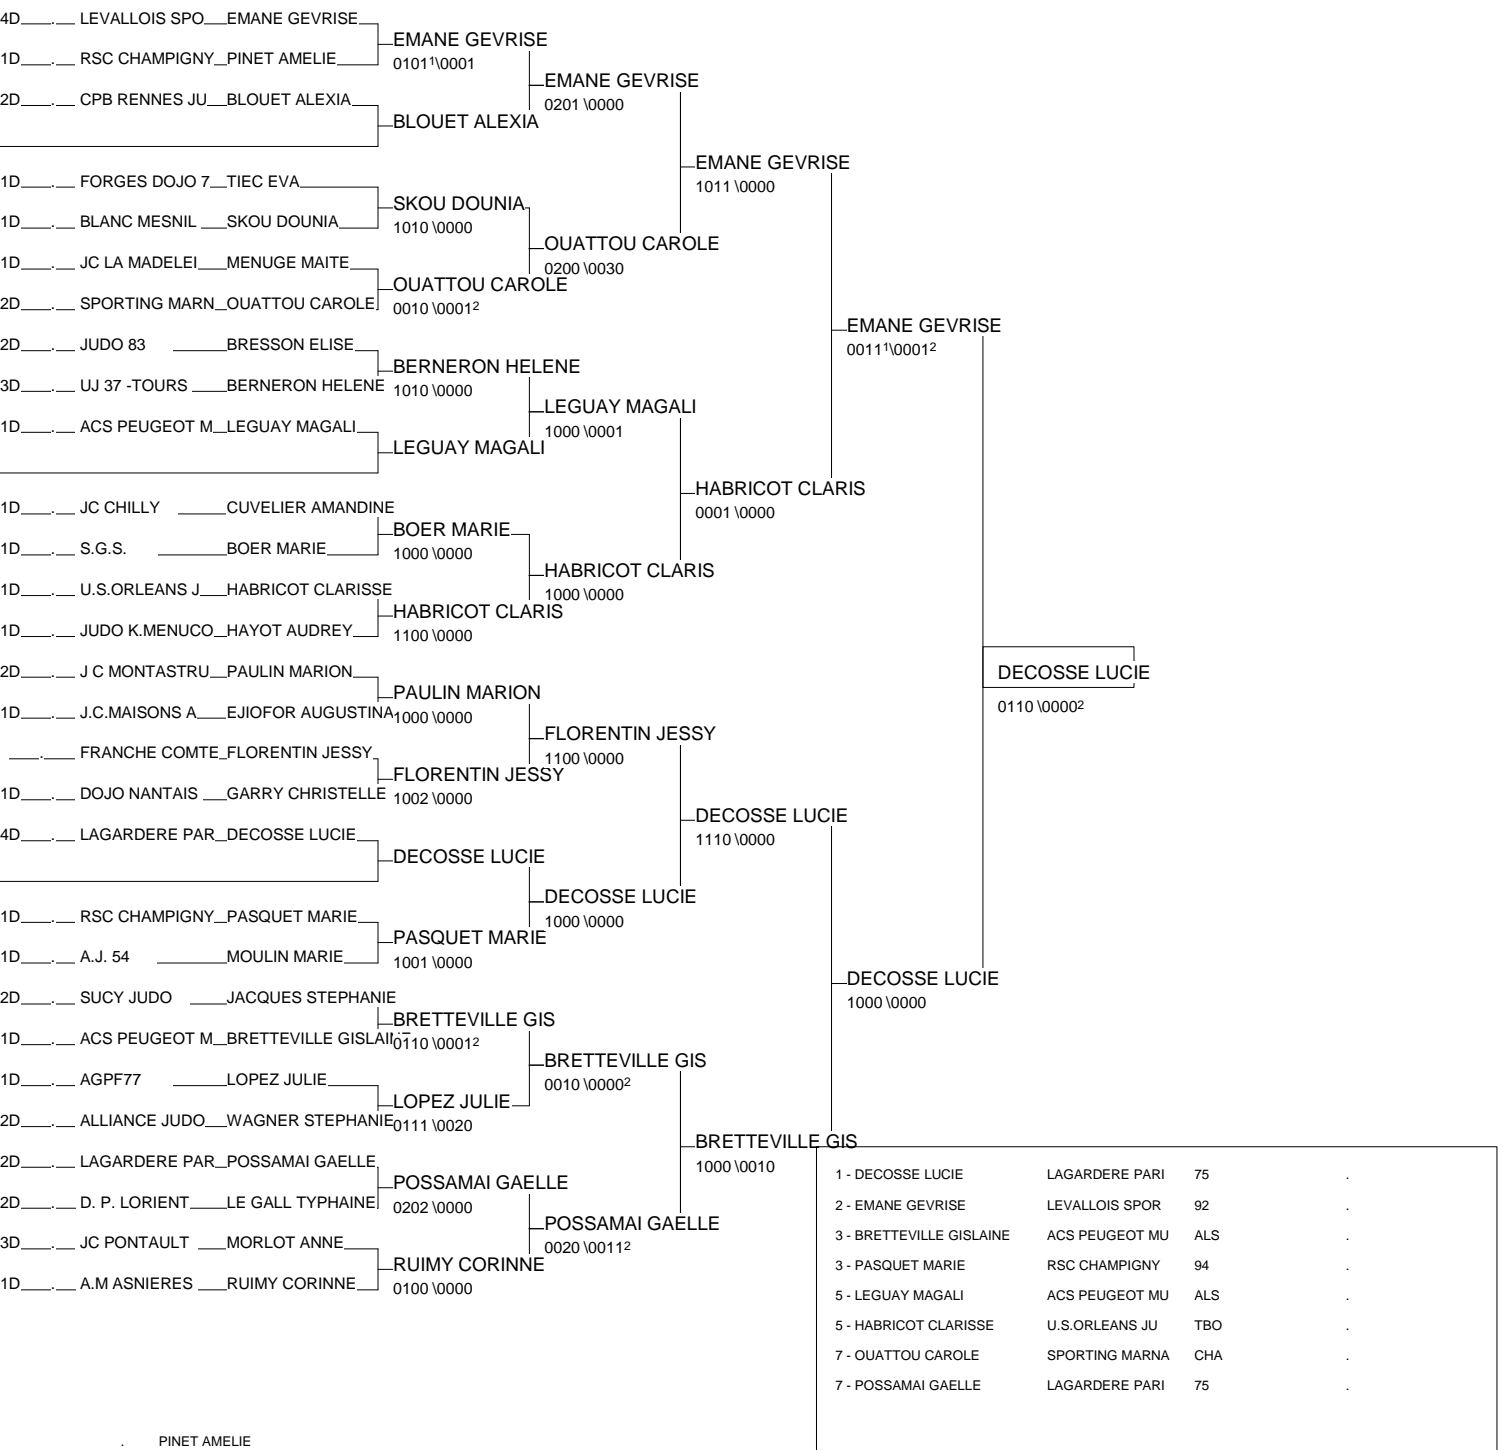

Chpt de France 1D Féminines

TOULON Janvier 2008

Cat. -70

Nb. de Judokas: 29