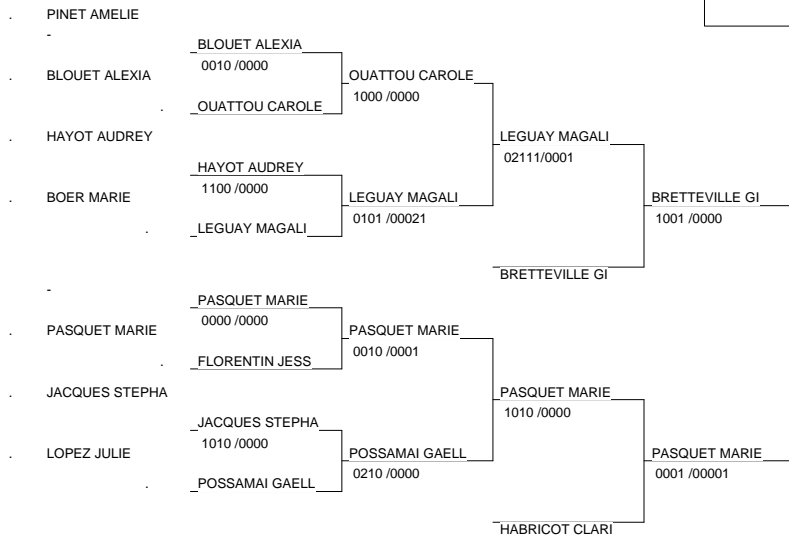

Chpt de France 1D Féminines

TOULON Janvier 2008

Cat. -70

Nb. de Judokas: 29