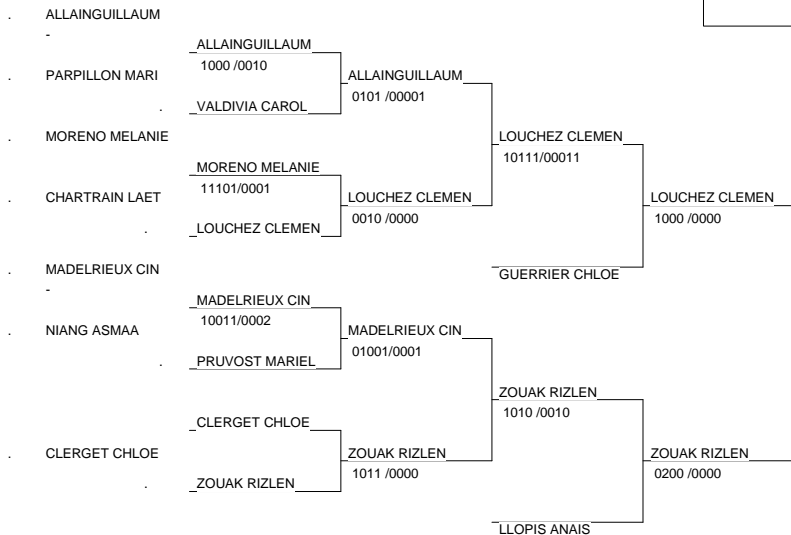

Chpt de France 1D Féminines

TOULON Janvier 2008

Cat. -63

Nb. de Judokas: 25

1 - PAYET EMMANUELLE	LEVALLOIS SPOR	92	.
2 - HENRY VIRGINIE	JC PONTAULT	77	.
3 - LOUCHEZ CLEMENTINE	J.C. CALAISIE	NRD	.
3 - ZOUAK RIZLEN	U.S.ORLEANS JU	TBO	.
5 - GUERRIER CHLOE	J.C.MAISONS AL	94	.
5 - LLOPIS ANAIS	U.S.ORLEANS JU	TBO	.
7 - ALLAINGUILLAUME MARI	S.G.S.	91	.
7 - MADELRIEUX CINDY	U.S.ORLEANS JU	TBO	.