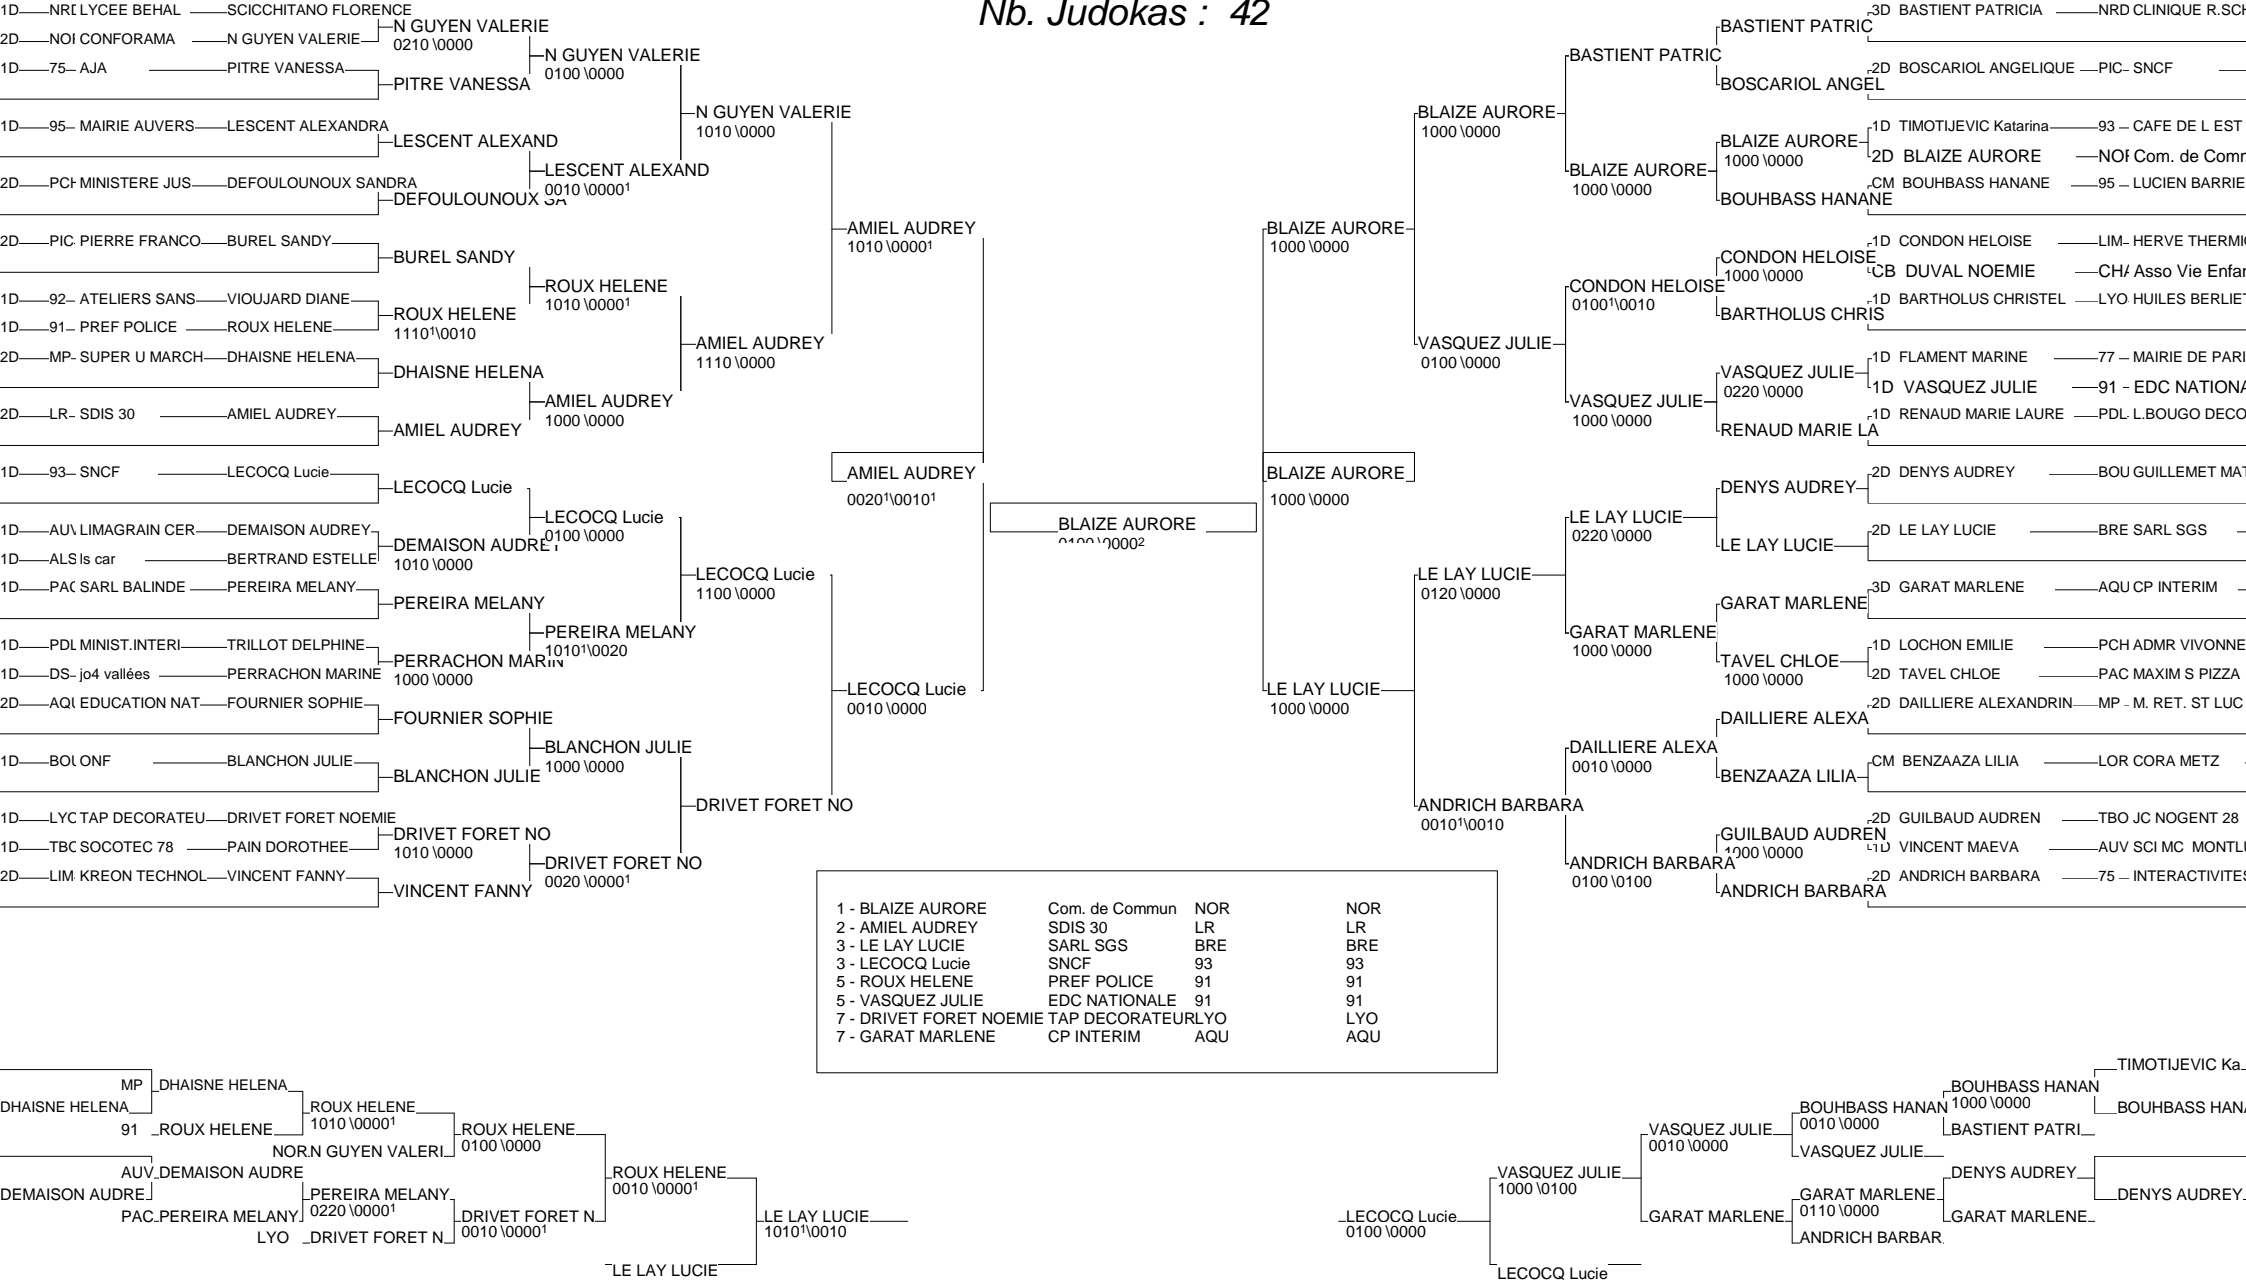

Coupe National Ent Fem

INJ 13/12/2008-13/12/2008

Cat. -63

Nb. Judokas : 42