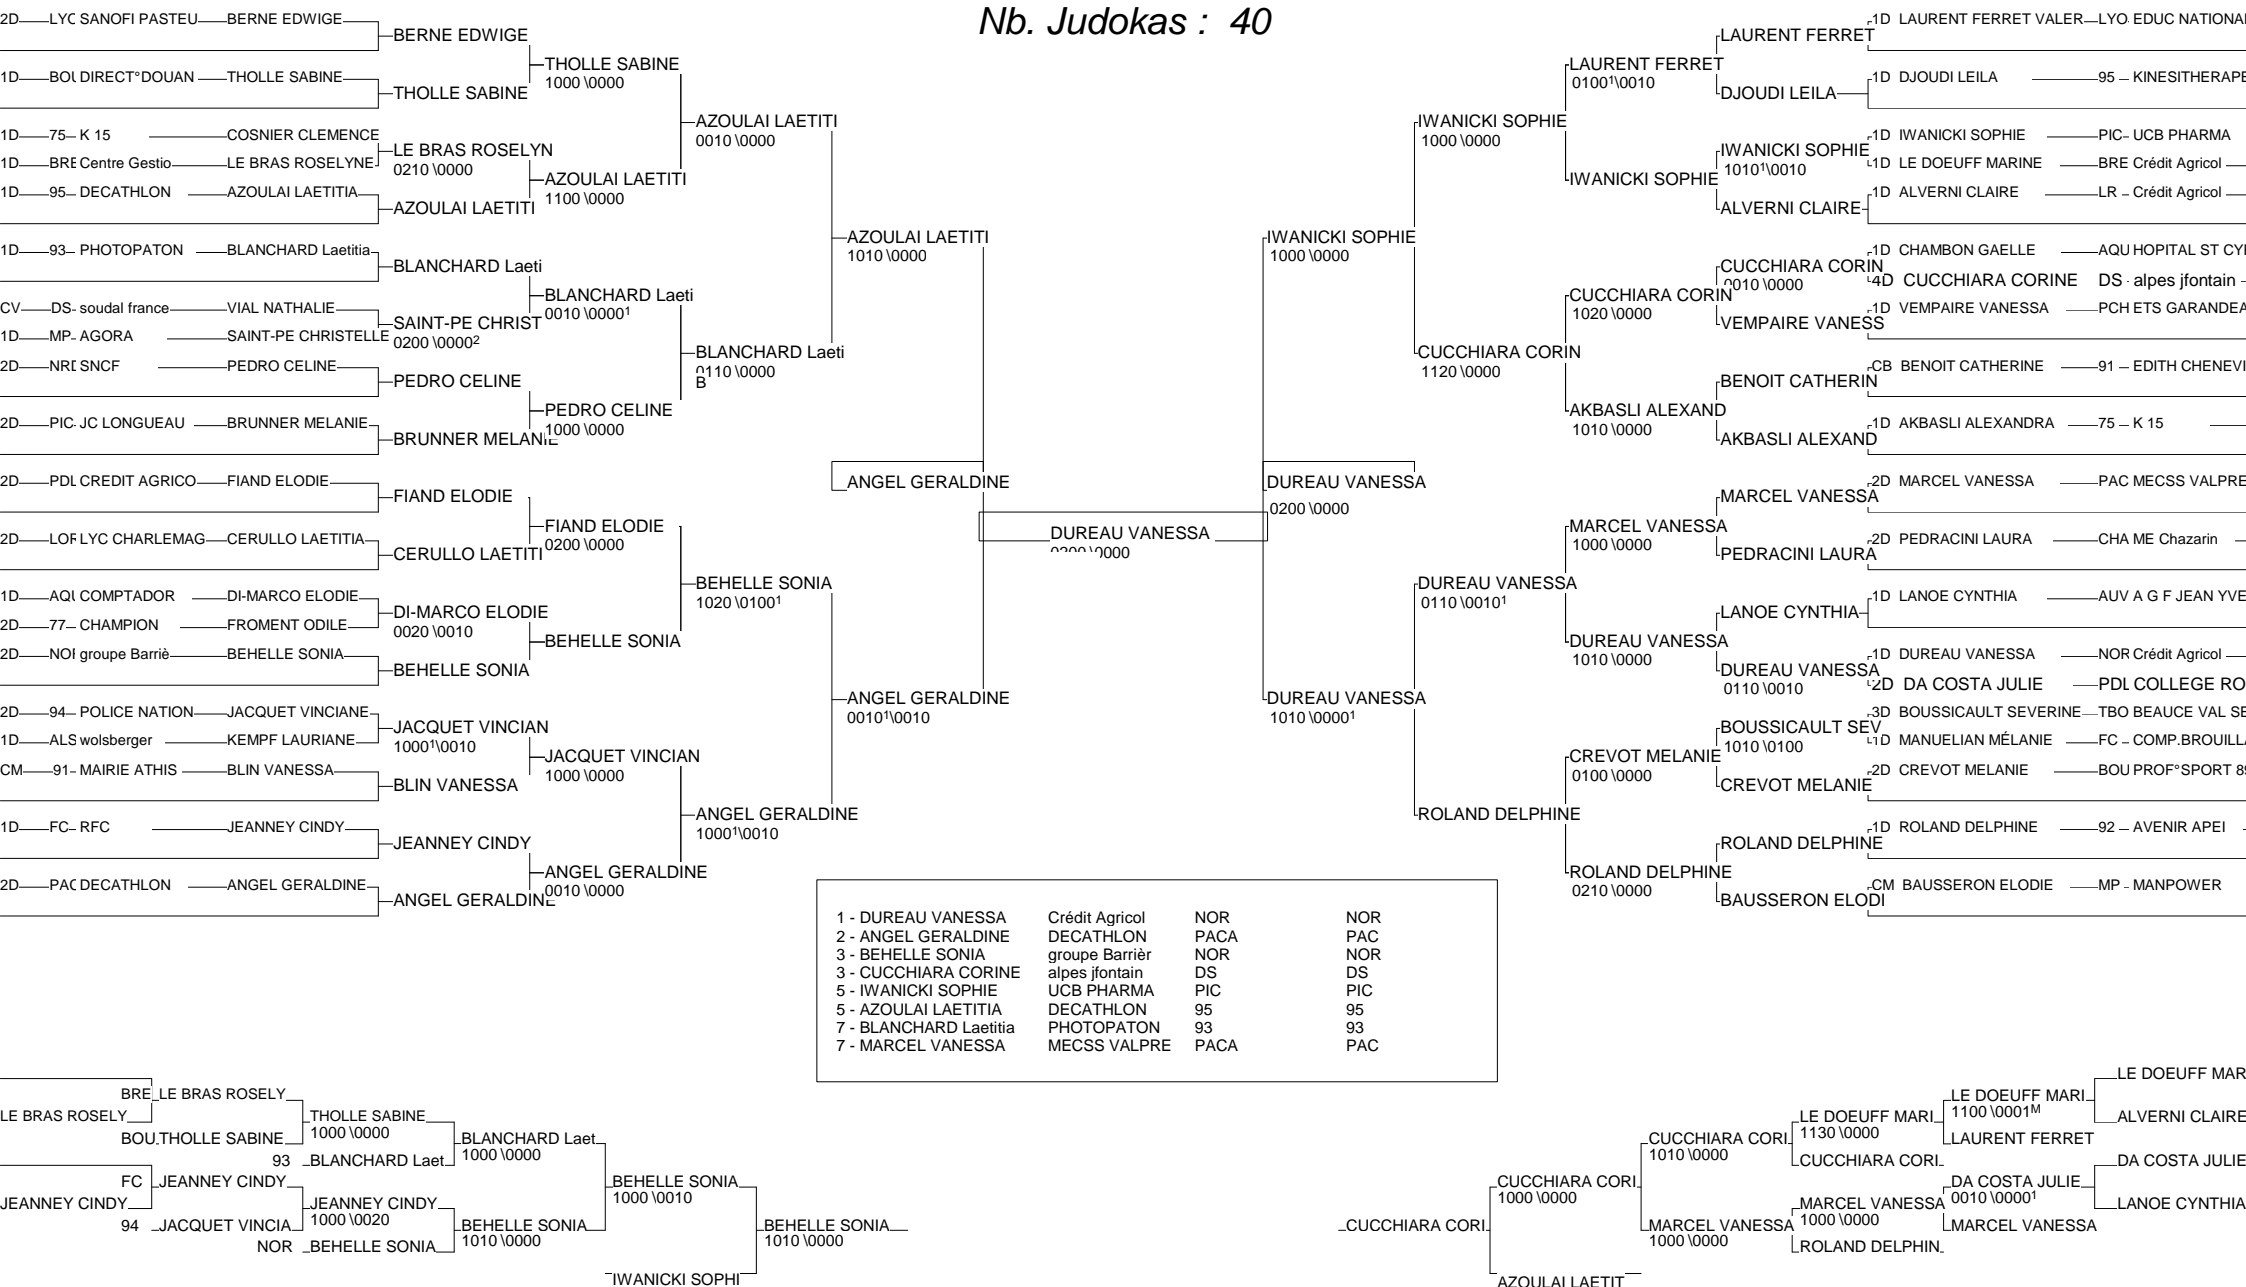

Coupe National Ent Fem

INJ 13/12/2008-13/12/2008

Cat. -70

Nb. Judokas : 40

1 - DUREAU VANESSA	Crédit Agricole	NOR	NOR
2 - ANGEL GERALDINE	DECATHLON	PACA	PAC
3 - BEHELLE SONIA	groupe Barrièr	NOR	NOR
3 - CUCCHIARA CORINE	alpes jfontain	DS	DS
5 - IWANICKI SOPHIE	UCB PHARMA	PIC	PIC
5 - AZOULAI LAETITIA	DECATHLON	95	95
7 - BLANCHARD Laetitia	PHOTOPATON	93	93
7 - MARCEL VANESSA	MECSS VALPRE	PACA	PAC