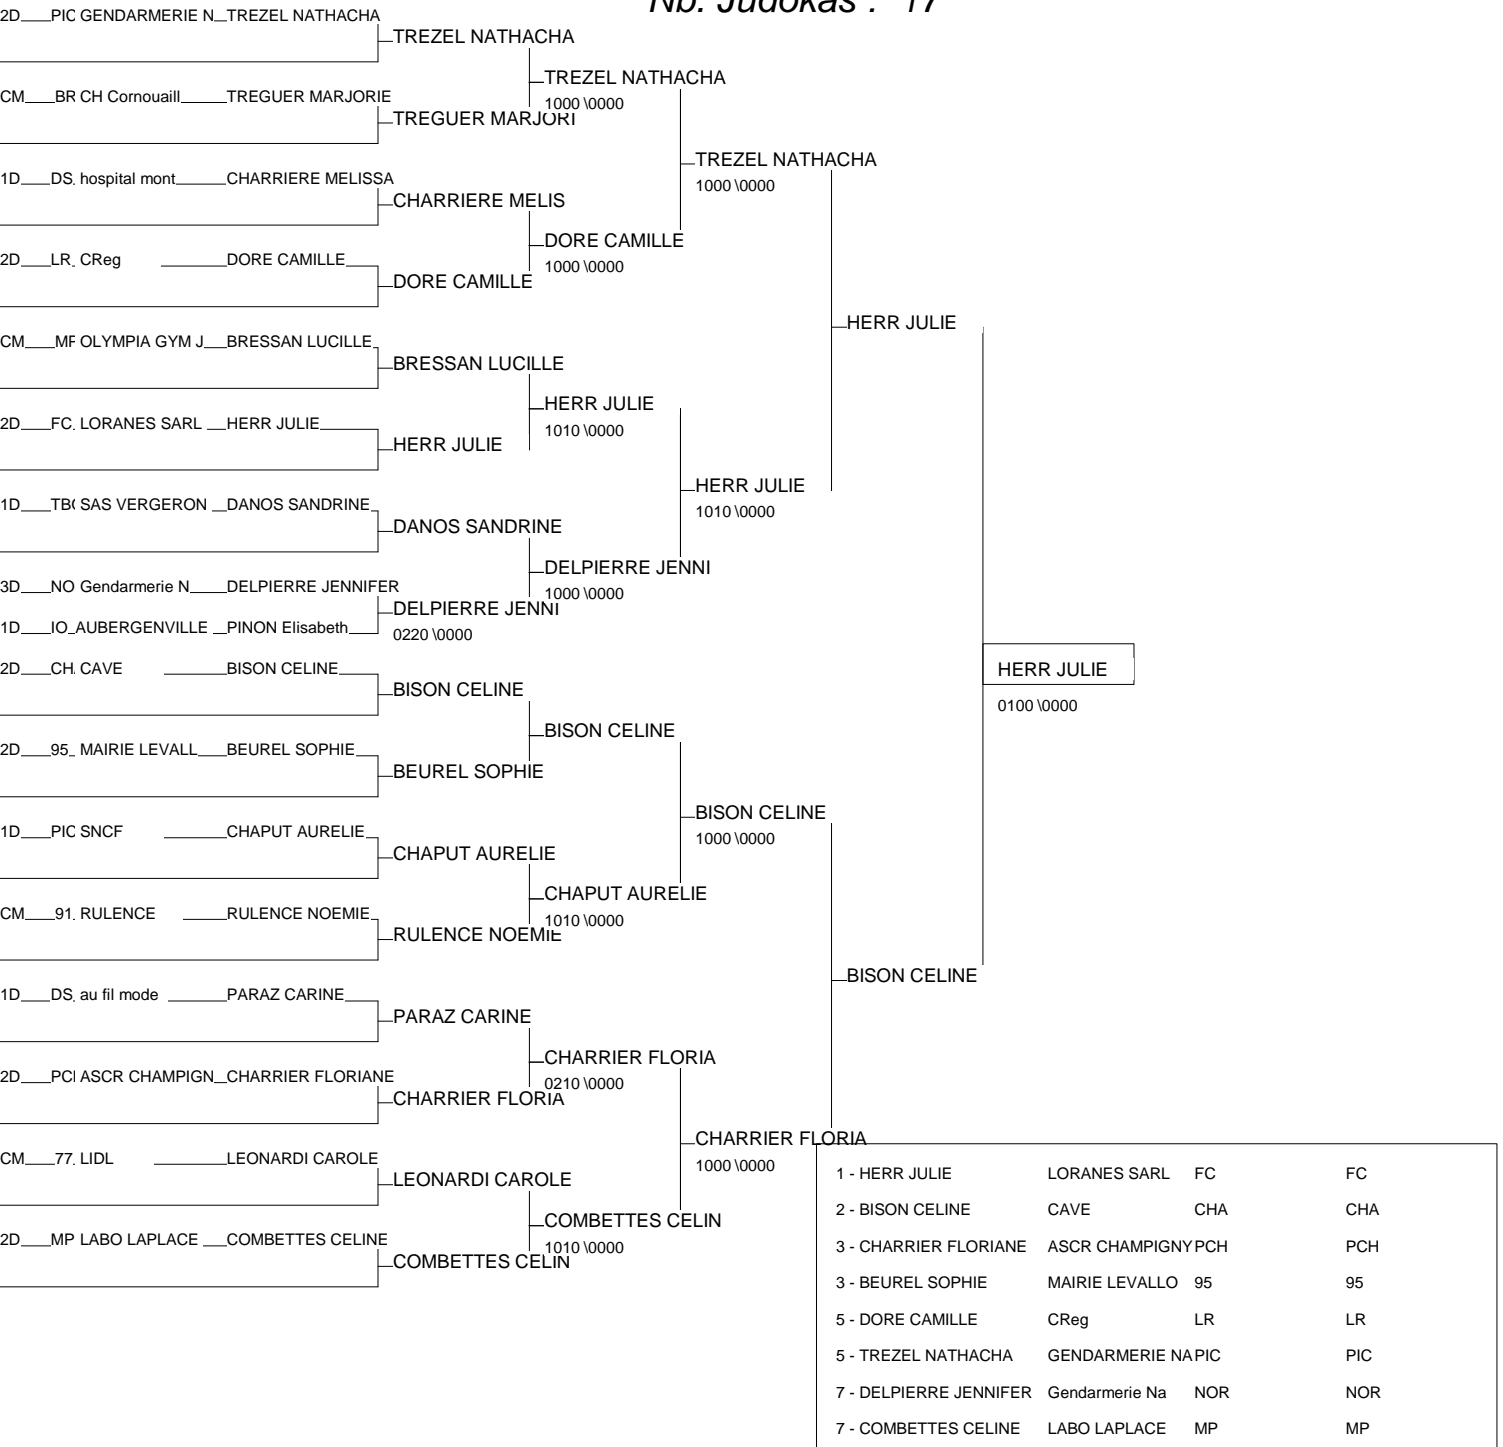

Coupe National Ent Fem

INJ 13/12/2008-13/12/2008

Cat. -78

Nb. Judokas : 17