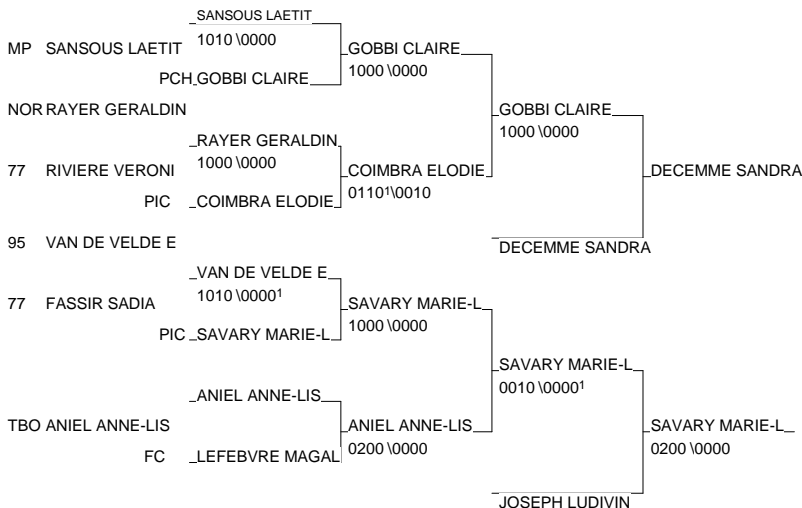

# Coupe National Ent Fem

INJ 13/12/2008-13/12/2008

Cat. -48

Nb. Judokas : 21

1 - BRUNEAU MARLENE	LPP CLAIR FOYE	MP	MP
2 - LECLERCQ MARIE	PROMOD	NRD	NRD
3 - DECEMME SANDRA	ETS DECEMME	PCH	PCH
3 - SAVARY MARIE-LAURE	APS LO	PIC	PIC
5 - GOBBI CLAIRE	MACIF	PCH	PCH
5 - JOSEPH LUDIVINE	Fromapac SA	BRE	BRE
7 - COIMBRA ELODIE	ALYSIA	PIC	PIC
7 - ANIEL ANNE-LISE	FESTINS DE SOL	TBO	TBO

PDL MESSENGER GWENA