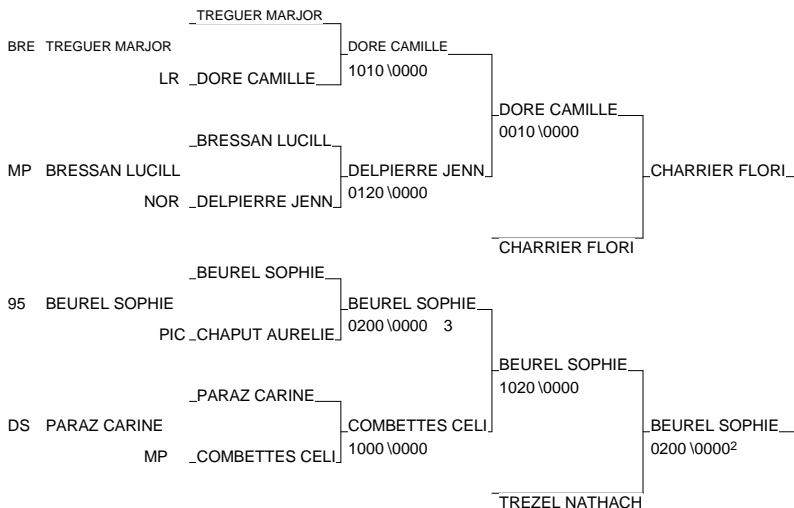

# Coupe National Ent Fem

INJ 13/12/2008-13/12/2008

Cat. -70

Nb. Judokas : 40

1 - DUREAU VANESSA	Crédit Agricole	NOR	NOR
2 - ANGEL GERALDINE	DECATHLON	PACA	PAC
3 - BEHELLE SONIA	groupe Barrièr	NOR	NOR
3 - CUCCHIARA CORINE	alpes jfontain	DS	DS
5 - IWANICKI SOPHIE	UCB PHARMA	PIC	PIC
5 - AZOULAI LAETITIA	DECATHLON	95	95
7 - BLANCHARD Laetitia	PHOTOPATON	93	93
7 - MARCEL VANESSA	MECSS VALPRE	PACA	PAC

# Coupe National Ent Fem

INJ 13/12/2008-13/12/2008

Cat. -78

Nb. Judokas : 17