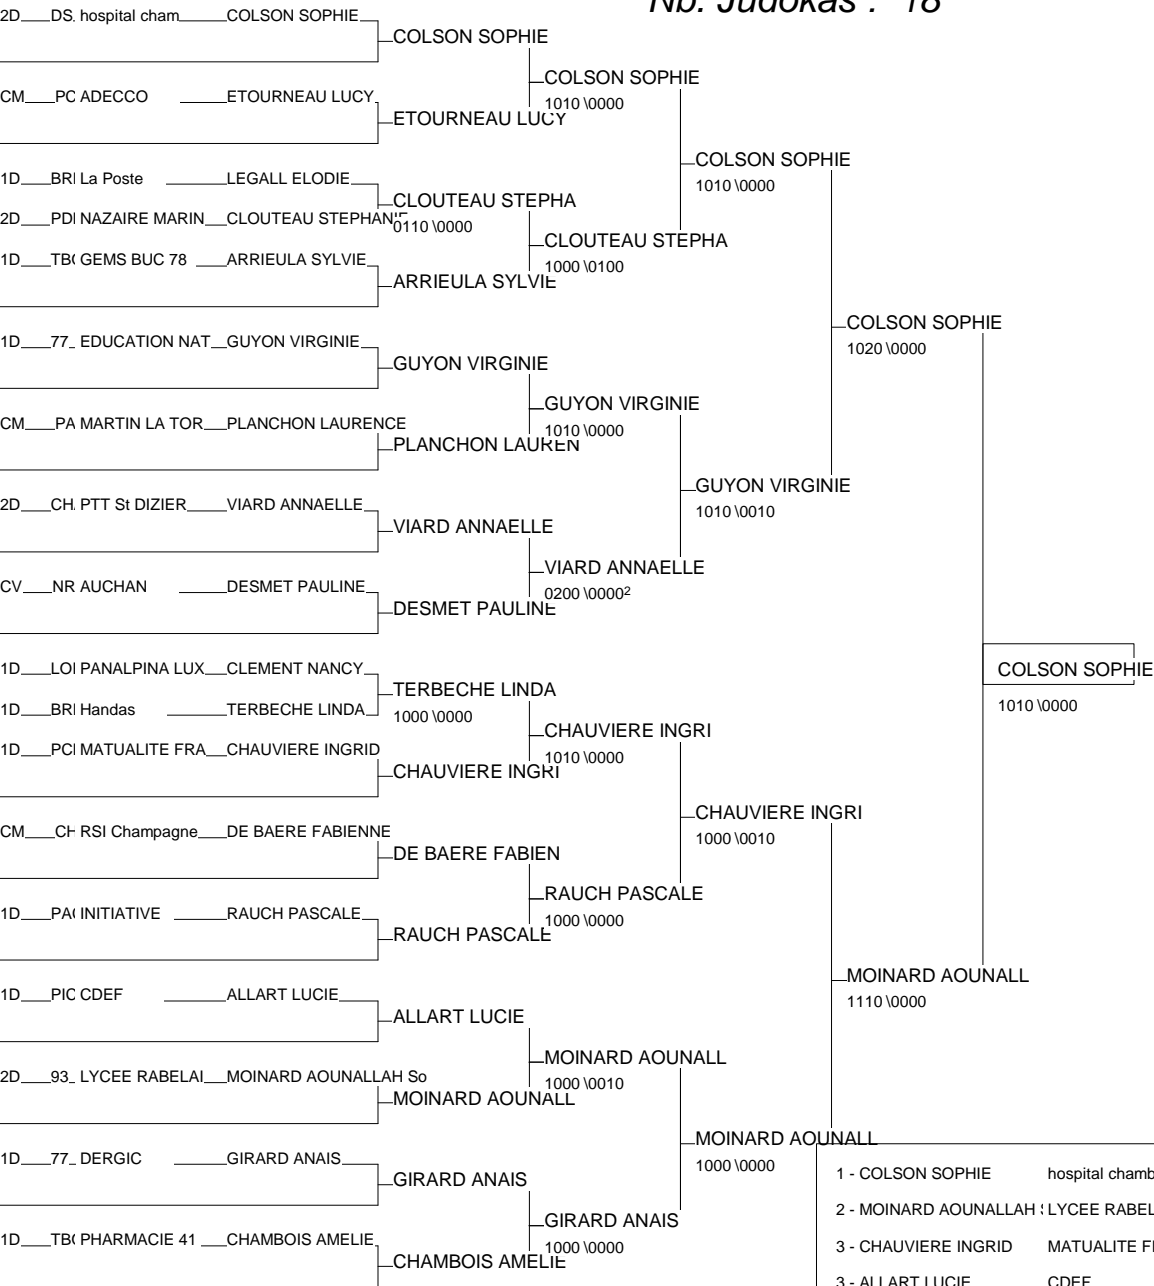

Coupe National Ent Fem

INJ 13/12/2008-13/12/2008

Cat. +78

Nb. Judokas : 18