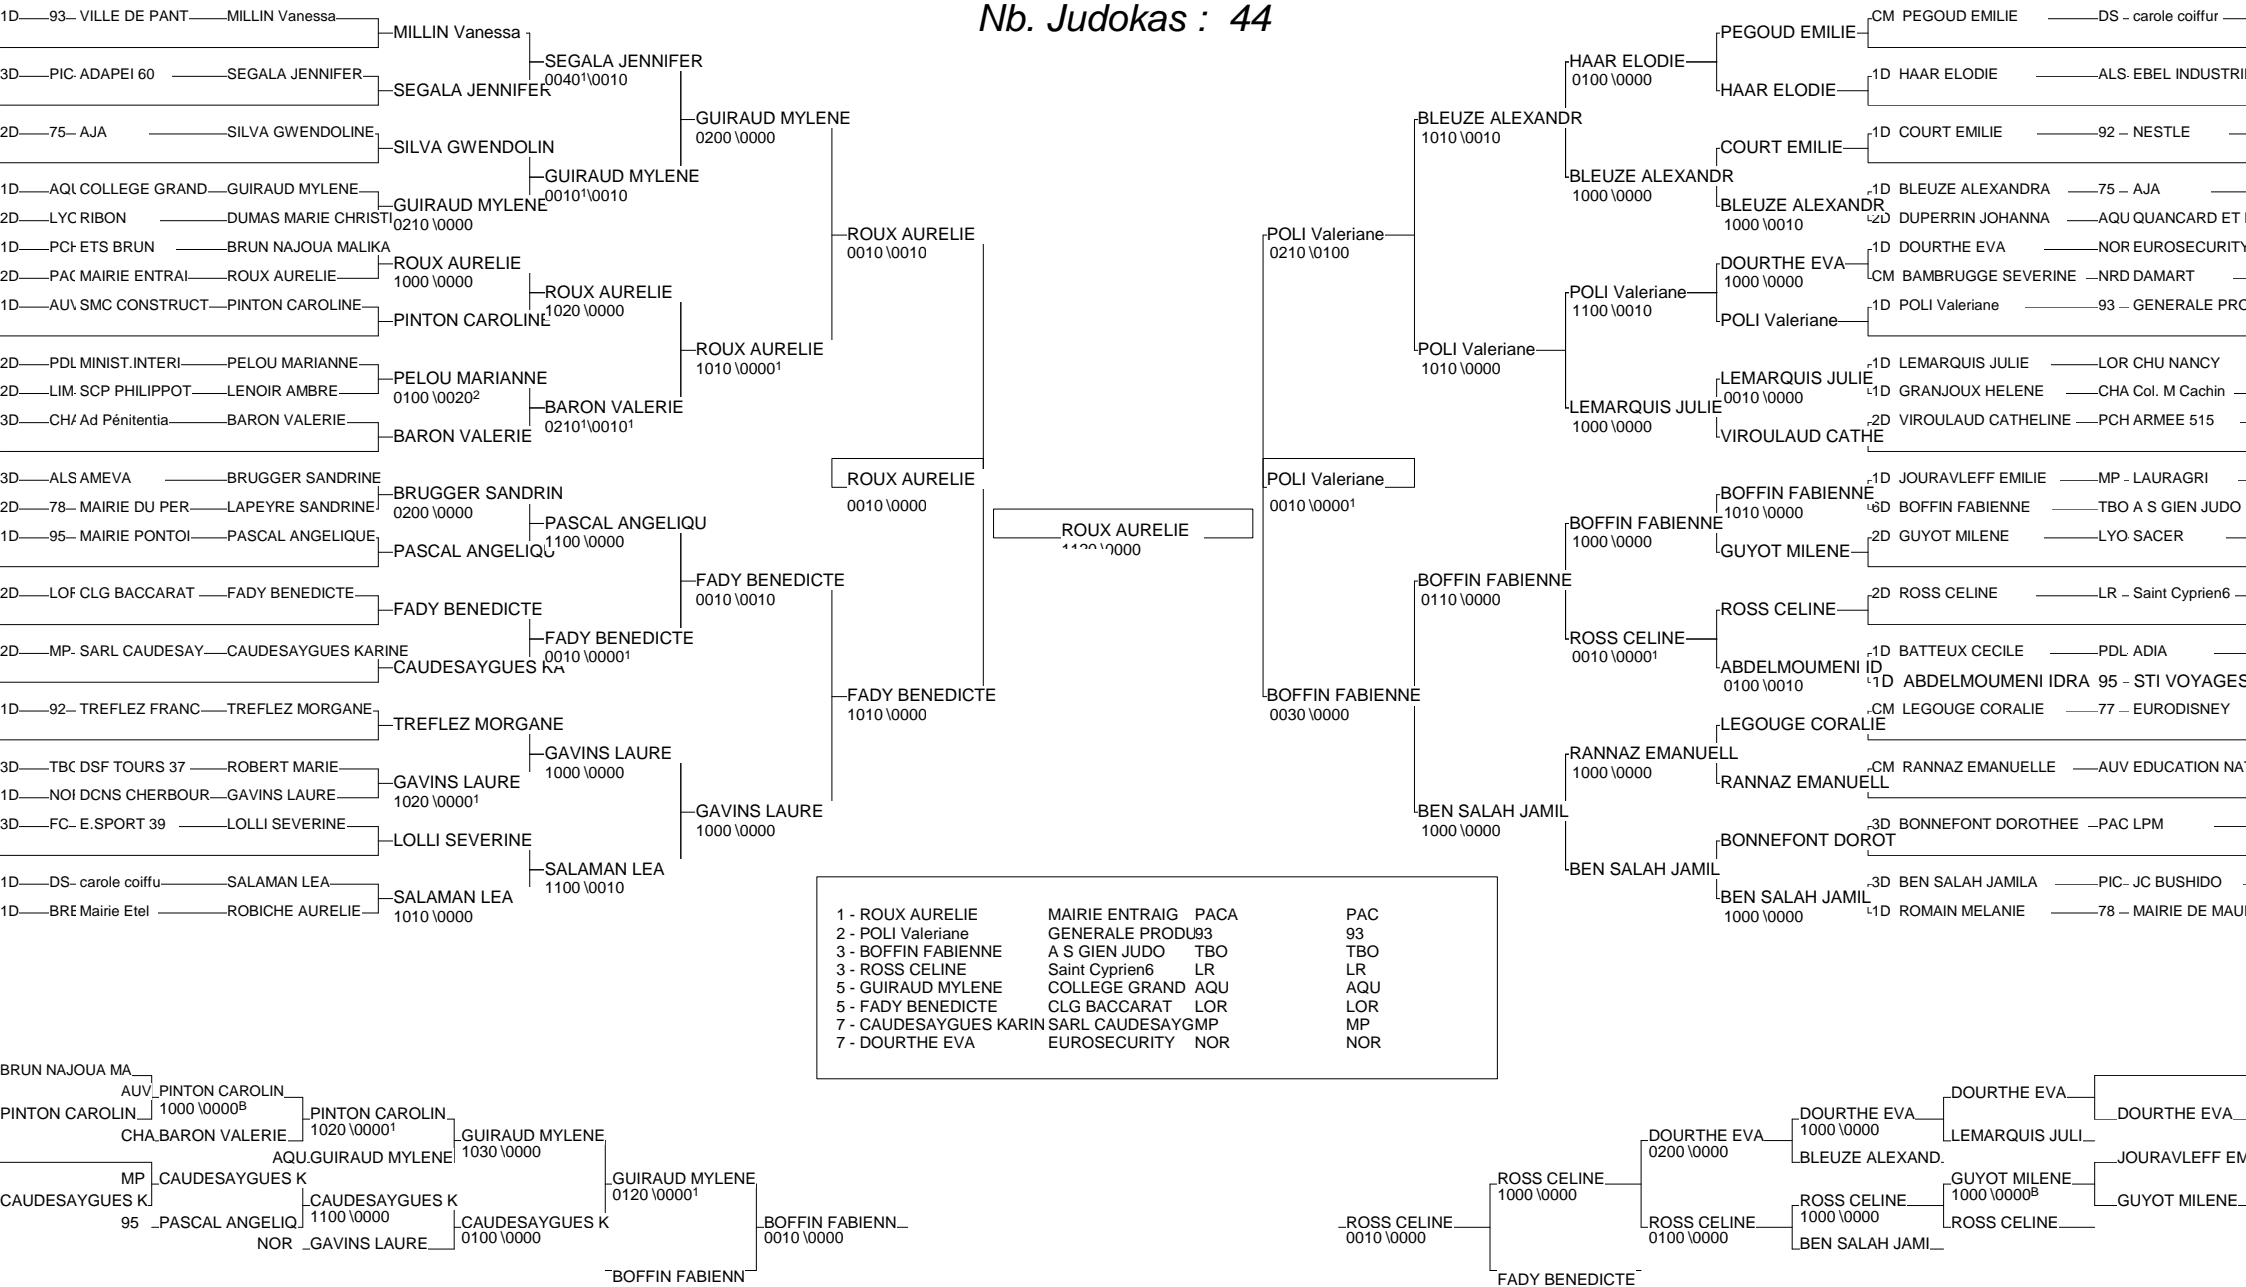

Coupe National Ent Fem

INJ 13/12/2008-13/12/2008

Cat. -57

Nb. Judokas : 44