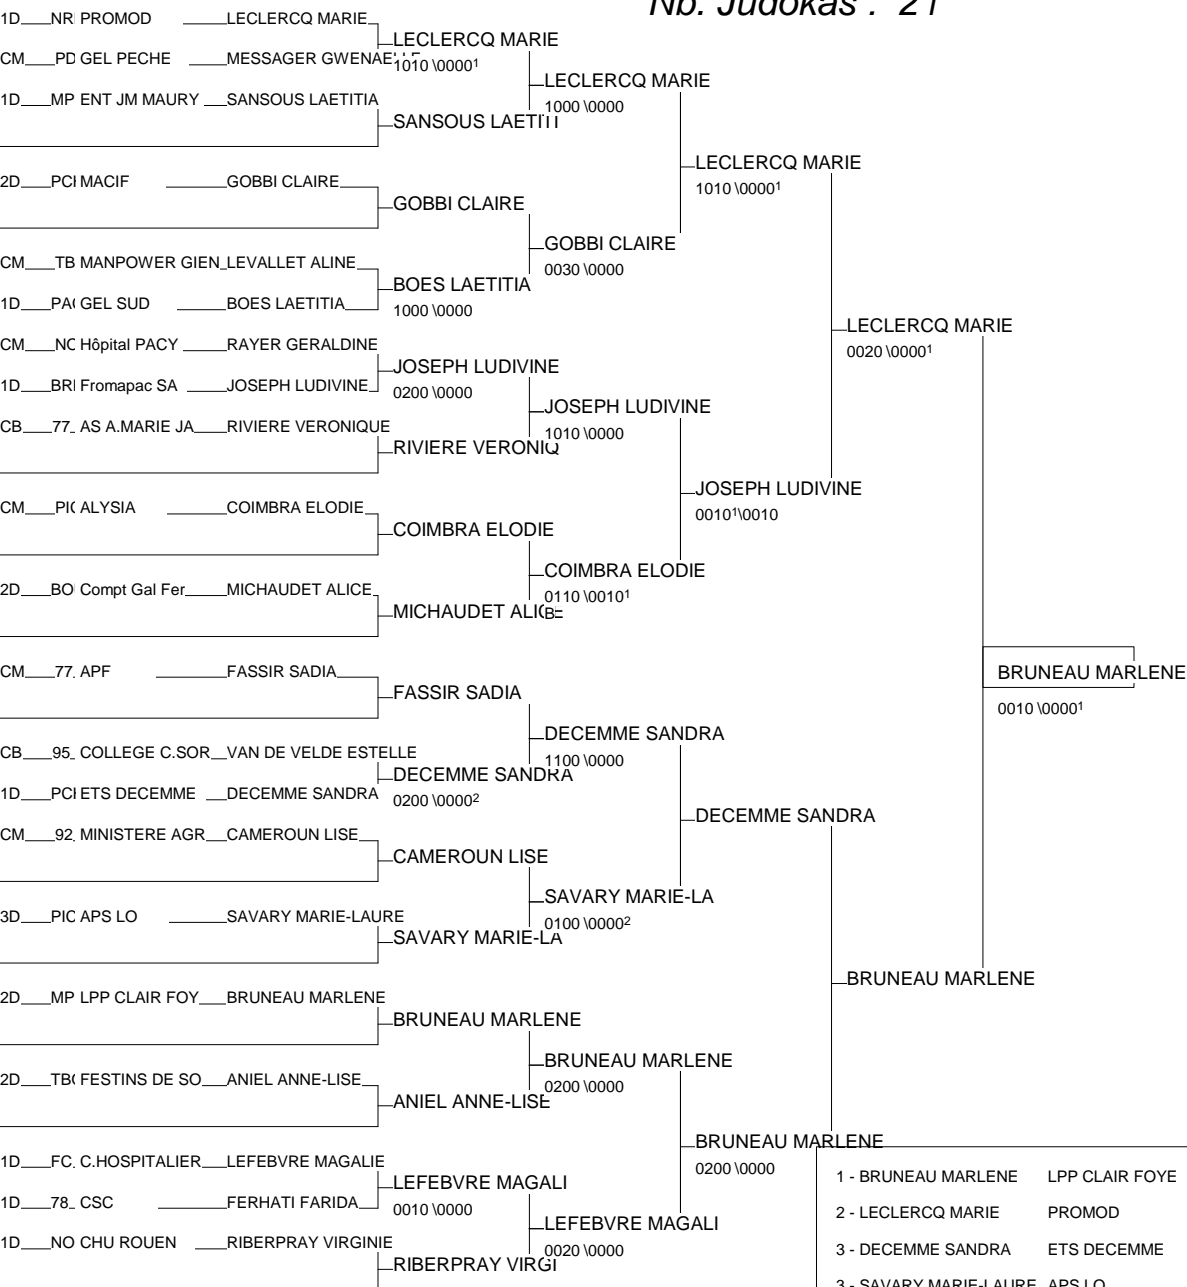

# Coupe National Ent Fem

INJ 13/12/2008-13/12/2008

Cat. -48

Nb. Judokas : 21

1 - BRUNEAU MARLENE	LPP CLAIR FOYE	MP	MP
2 - LECLERCQ MARIE	PROMOD	NRD	NRD
3 - DECEMME SANDRA	ETS DECEMME	PCH	PCH
3 - SAVARY MARIE-LAURE	APS LO	PIC	PIC
5 - GOBBI CLAIRE	MACIF	PCH	PCH
5 - JOSEPH LUDIVINE	Fromapac SA	BRE	BRE
7 - COIMBRA ELODIE	ALYSIA	PIC	PIC
7 - ANIEL ANNE-LISE	FESTINS DE SOL	TBO	TBO

PDL MESSENGER GWENA