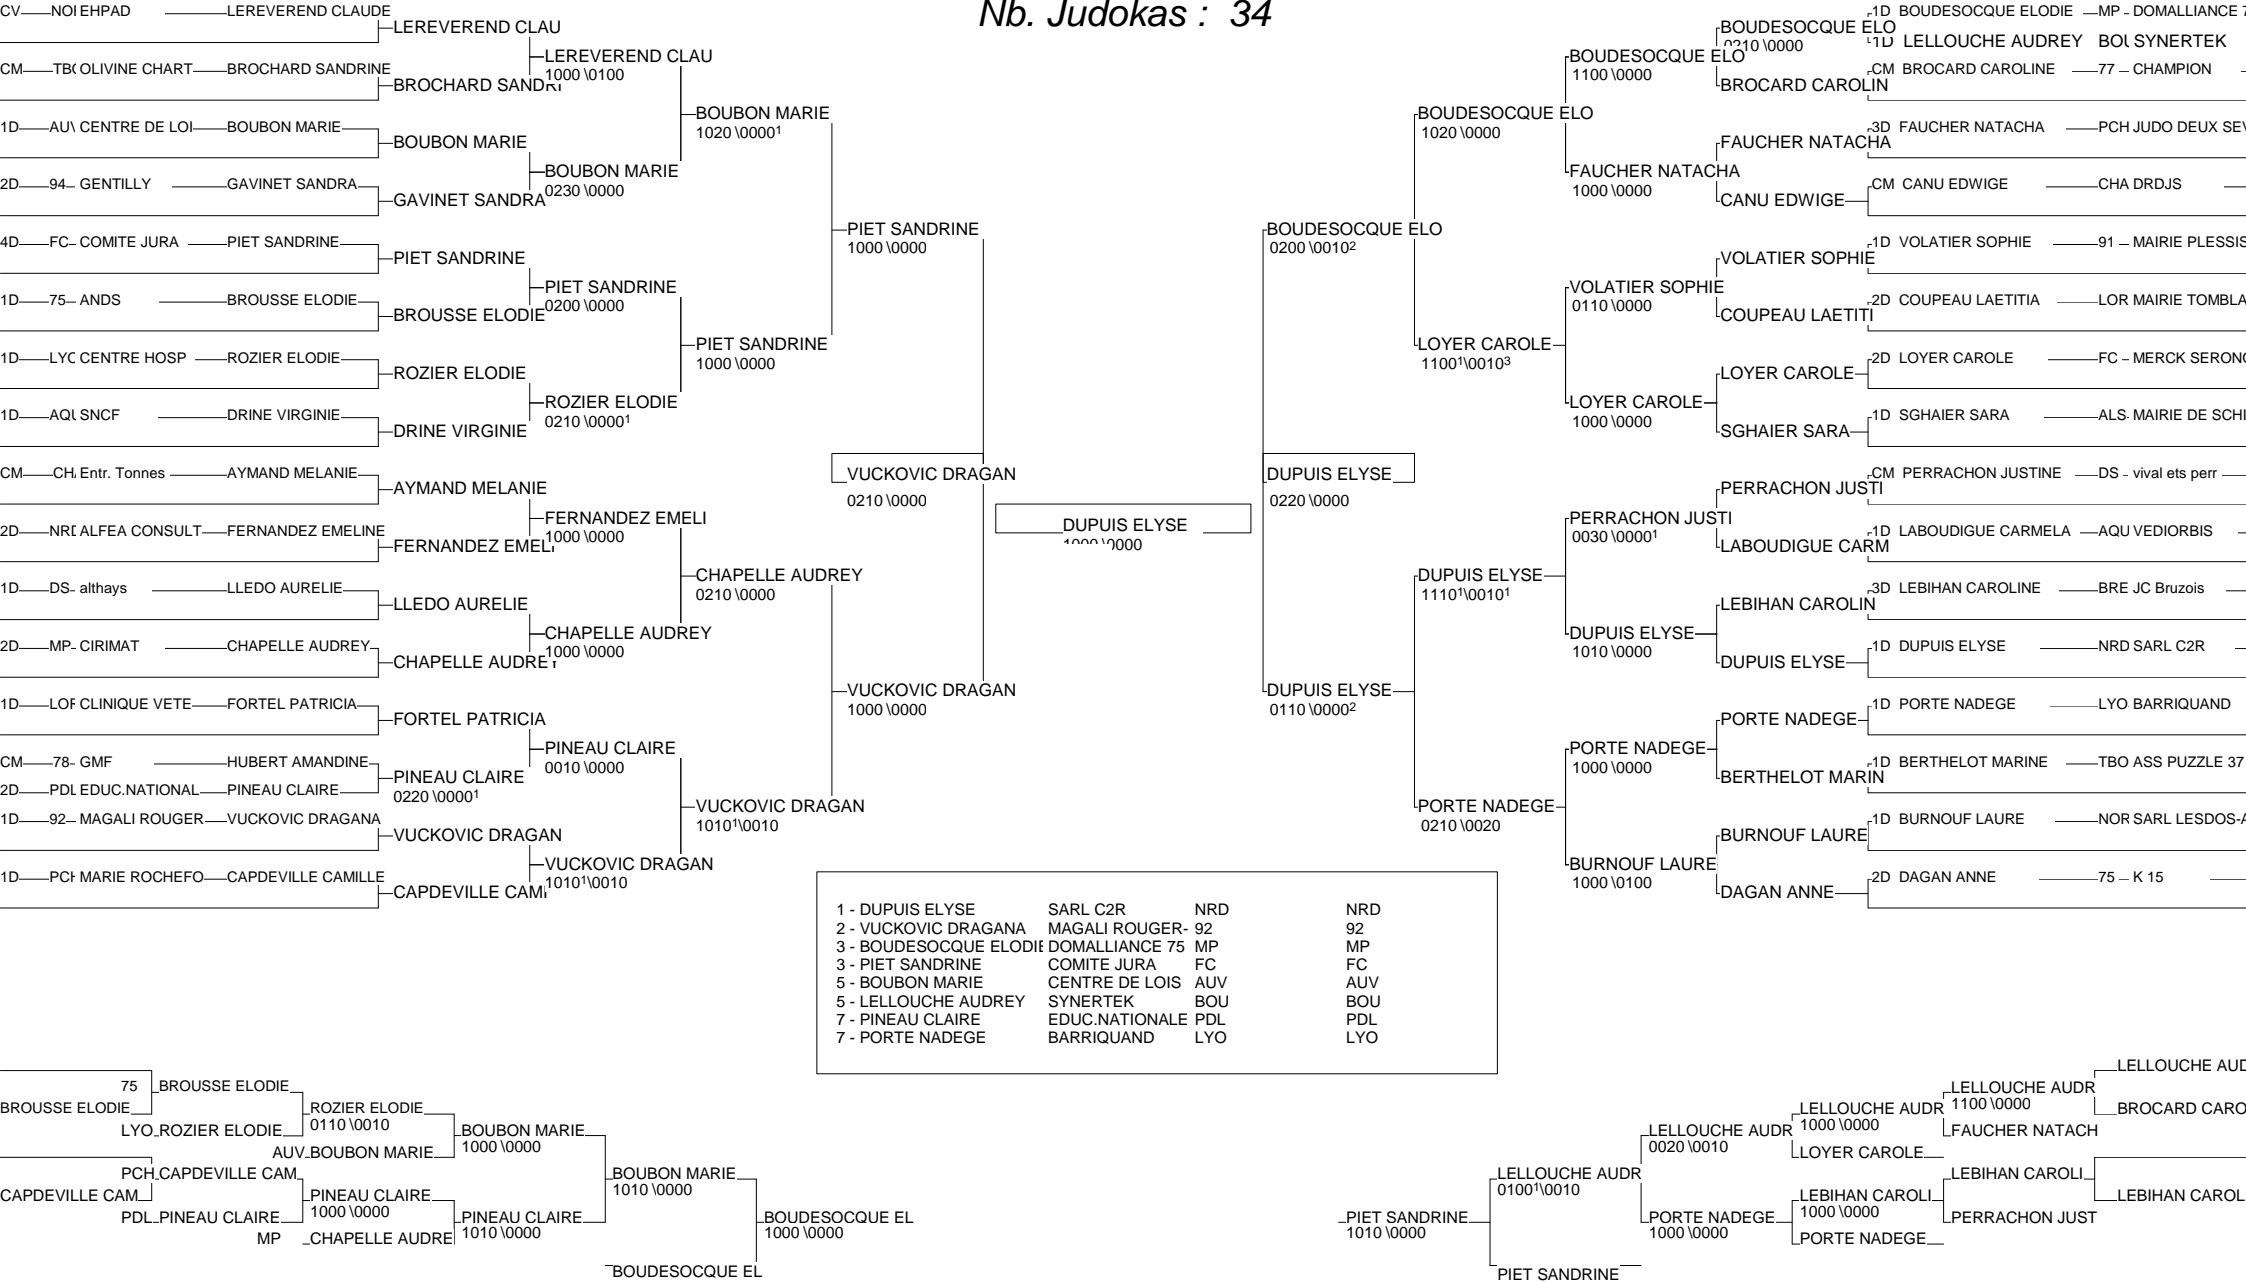

Coupe National Ent Fem

INJ 13/12/2008-13/12/2008

Cat. -52

Nb. Judokas : 34