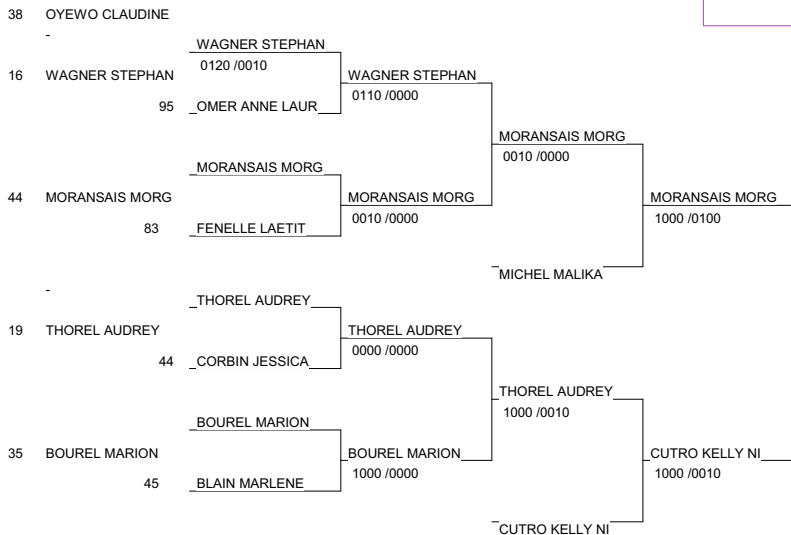

8 éme tournoi National Senior masc et fem

le 22 novembre 2008 à Chatellerault

Cat. -78

Nb. de Judokas: 18

1 -	LEBRUN CELINE	US ORLEANS	45
2 -	ULRICH MARJORIE	ACS PEUGEOT MU	68
3 -	MORANSAIS MORGANE	DOJO NANTAIS PDL	44
3 -	CUTRO KELLY NINA	CPB RENNES	35
5 -	MICHEL MALIKA	ACS PEUGEOT MU	68
5 -	THOREL AUDREY	U.J.BRIVE.C. LIM	19
7 -	WAGNER STEPHANIE	A J CHARENTE PCH	16
7 -	BOUREL MARION	CPB RENNES JUD BRE	35

8 éme tournoi National Senior masc et fem

le 22 novembre 2008 à Chatellerault

Cat. +78

Nb. Judokas : 9

Poule n°1

27	NOR	BARLIC CELINE	CLUB ALLIANCE J		0000	0000	0020	1000	1/10	4
45		RAMANICH REBECC	US ORLEANS	1100		1010	0001	1010	4/33	1
91	91	DELPLANQUE ALIC	ALLIANCE JUDO91	1000	0000		0010	0200	3/25	2
29	BRE	MENGUY SYLVIE	DOJO BRESTOIS	0100	0000	0000		1000	2/17	3
93	93	HASCOAT LUCIE	AS BONDY JUDO	0000	0000	0000	0000		0/0	5

Ordre des combats: 4x5 - 1x2 - 3x4 - 1x5 - 2x3 - 1x4 - 3x5 - 2x4 - 1x3 - 2x5

Poule n°2

86	10	CASADEBAIG Laur	FUTUR-O-CLUB JU	CM		0000	1000	0000	1/10	3
16	PCH	MARCEL MARION	JC COGNAC	2D	1000		1100	1000	3/30	1
37	TBO	THILLIER SABINE	J.C.DESCARTE	1D	0000	0000		0000	0/0	4
95	95	BOUALEM NAWEL	JCE ARGENTEUIL	1D	1000	0000	0010		2/15	2