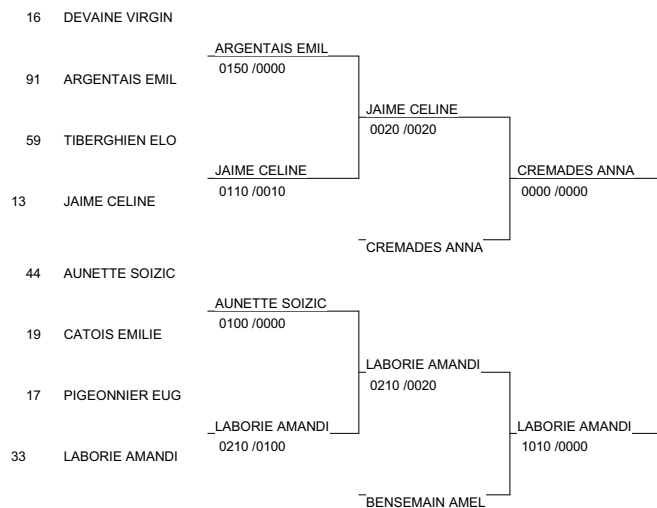

8 éme tournoi National Senior masc et fem

le 22 novembre 2008 à Chatellerault

Cat. -48

Nb. de Judokas: 16

8 éme tournoi National Senior masc et fem

le 22 novembre 2008 à Chatellerault

Cat. -52

Nb. de Judokas: 23

8 éme tournoi National Senior masc et fem

le 22 novembre 2008 à Chatellerault

Cat. -57

Nb. de Judokas: 38

8 éme tournoi National Senior masc et fem

le 22 novembre 2008 à Châtelleraut

Cat. -63

Nb. de Judokas: 38