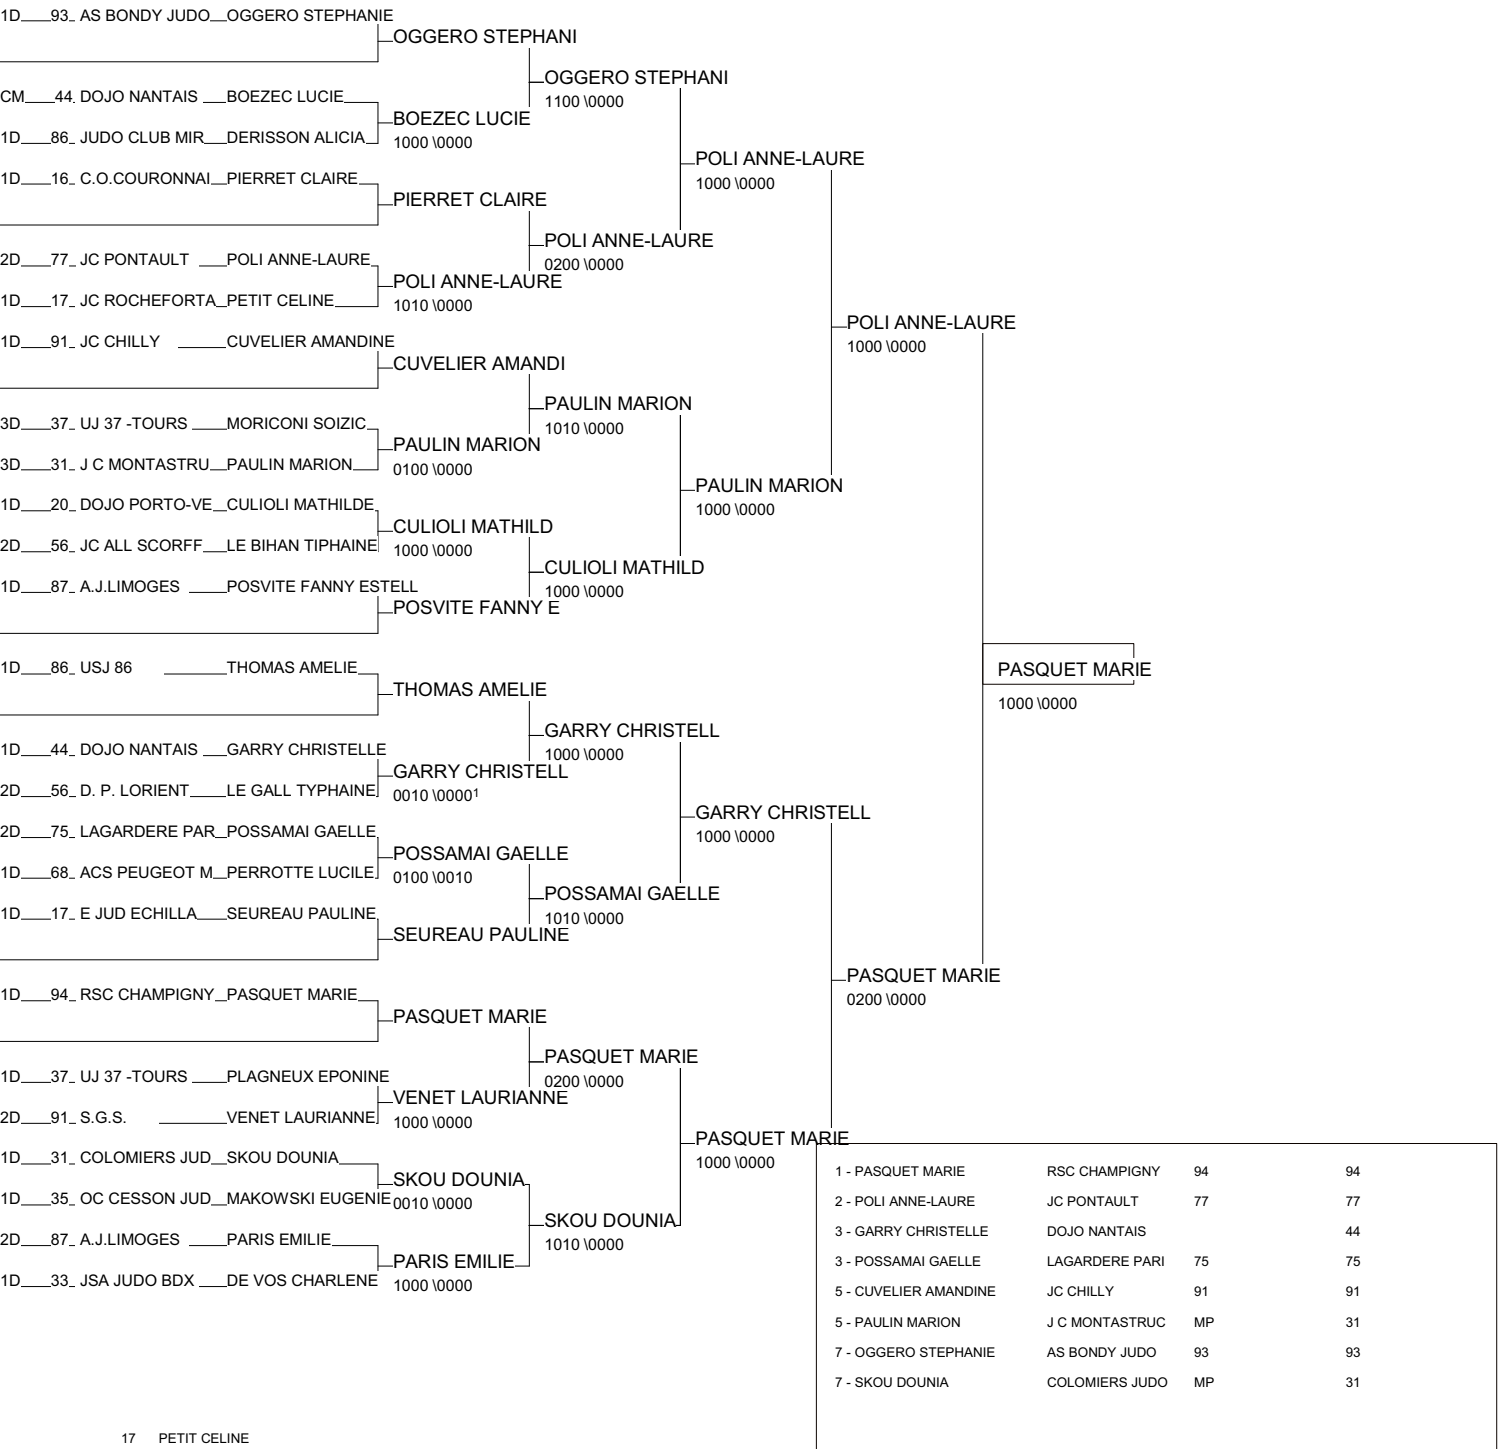

8 éme tournoi National Senior masc et fem

le 22 novembre 2008 à Chatellerault

Cat. -70

Nb. de Judokas: 25