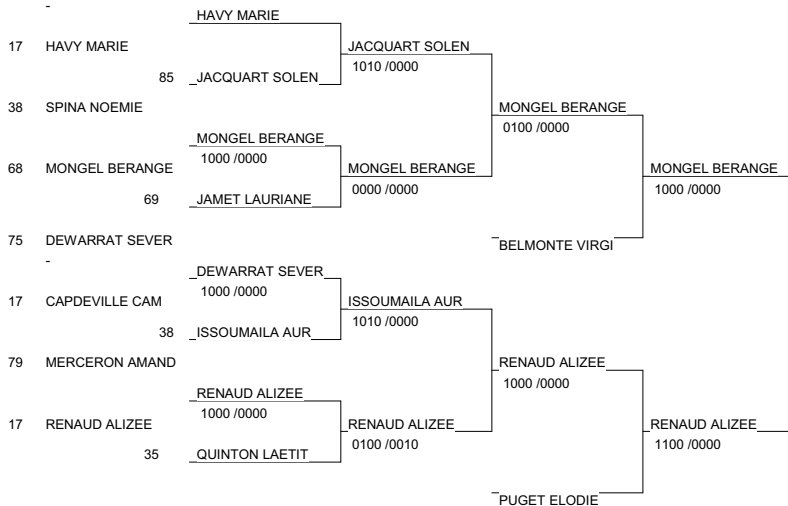

8 éme tournoi National Senior masc et fem

le 22 novembre 2008 à Chatellerault

Cat. -48

Nb. de Judokas: 16

8 éme tournoi National Senior masc et fem

le 22 novembre 2008 à Chatellerault

Cat. -52

Nb. de Judokas: 23

8 éme tournoi National Senior masc et fem

le 22 novembre 2008 à Chatellerault

Cat. -57

Nb. de Judokas: 38

8 éme tournoi National Senior masc et fem

le 22 novembre 2008 à Châtelleraut

Cat. -63

Nb. de Judokas: 38