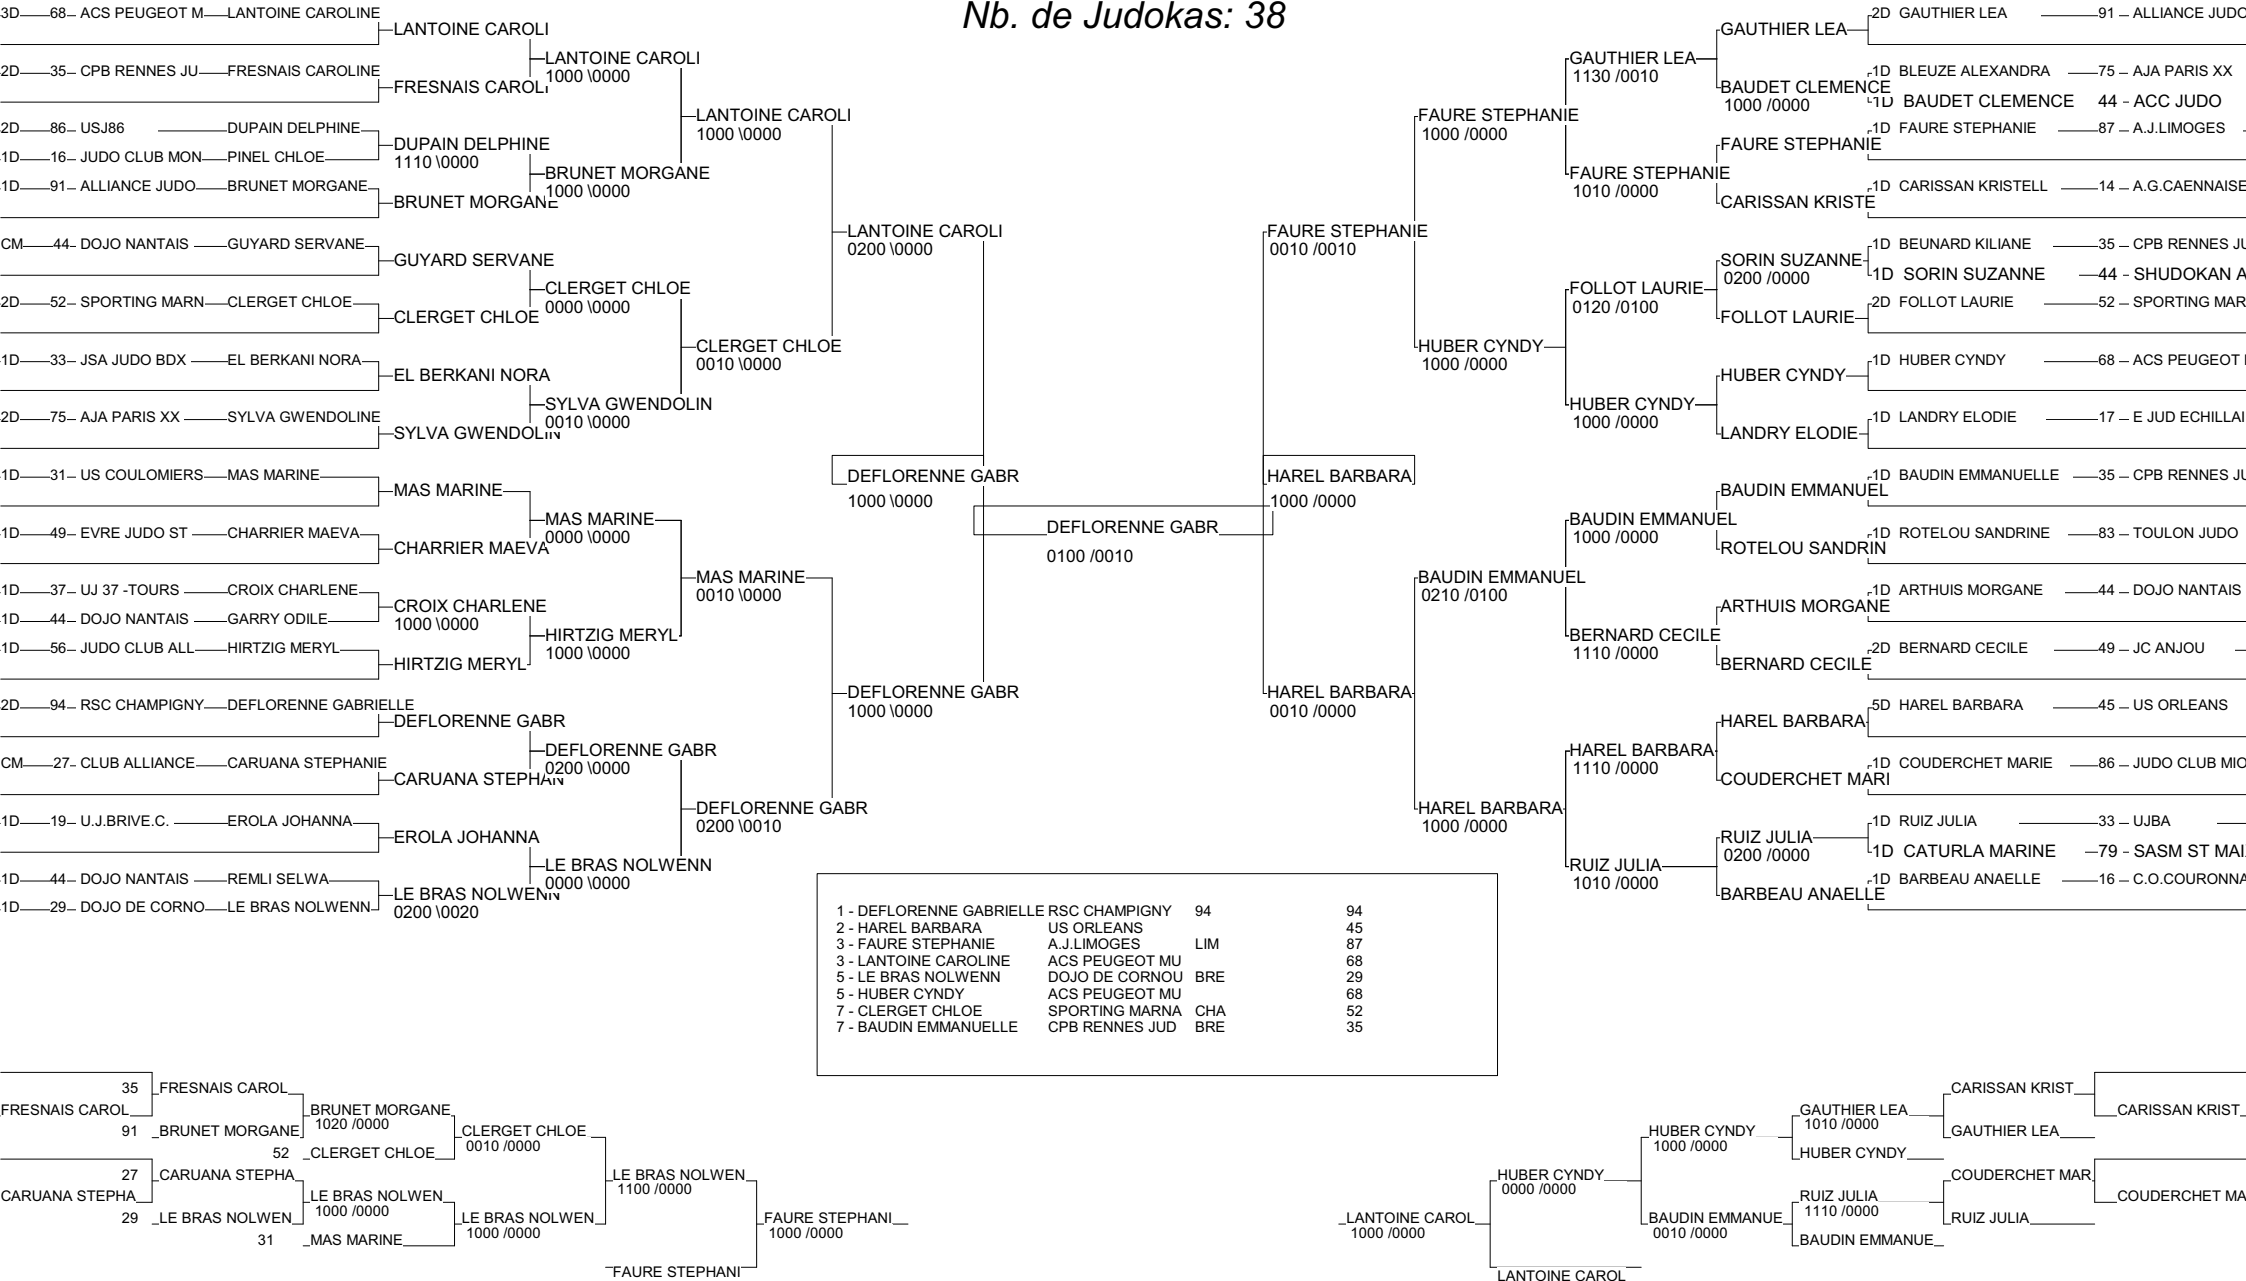

8 éme tournoi National Senior masc et fem

le 22 novembre 2008 à Chatellerault

Cat. -57

Nb. de Judokas: 38