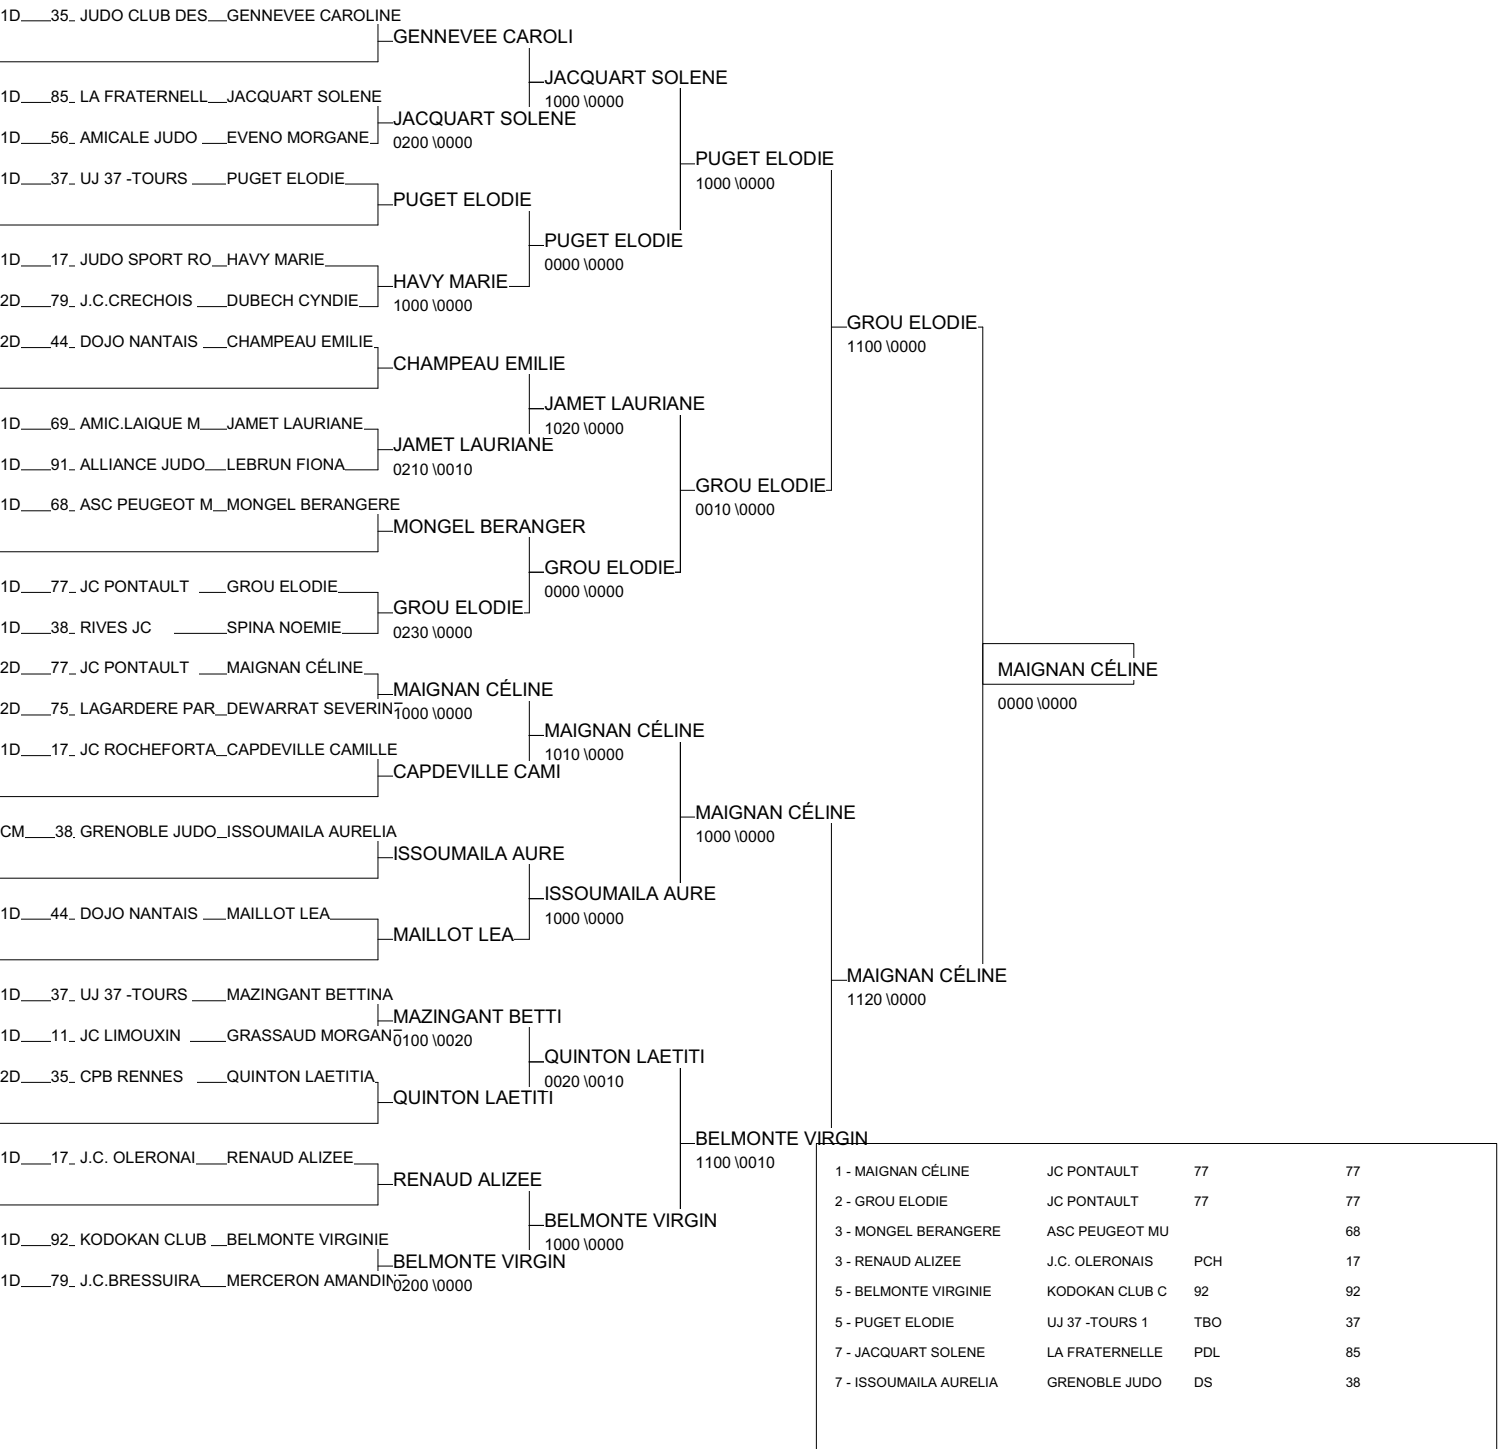

8 éme tournoi National Senior masc et fem

le 22 novembre 2008 à Chatellerault

Cat. -48

Nb. de Judokas: 16

8 éme tournoi National Senior masc et fem

le 22 novembre 2008 à Chatellerault

Cat. -52

Nb. de Judokas: 23