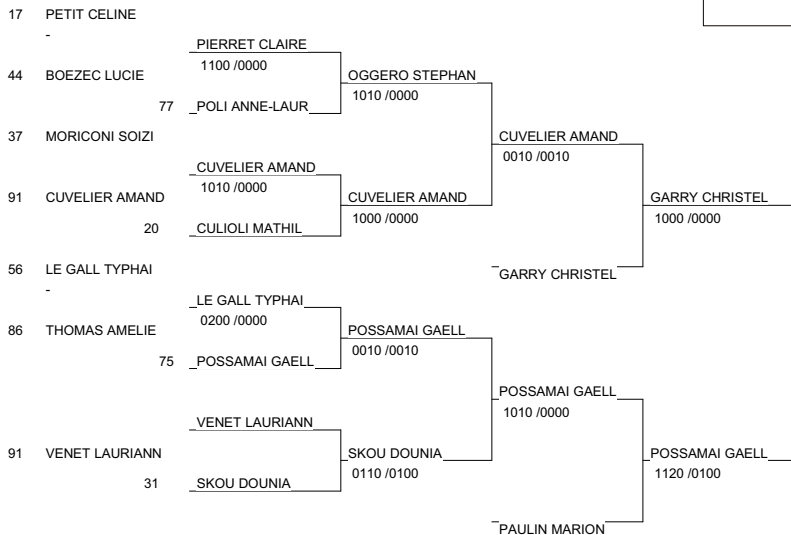

8 éme tournoi National Senior masc et fem

le 22 novembre 2008 à Chatellerault

Cat. -70

Nb. de Judokas: 25

1 - PASQUET MARIE	RSC CHAMPIGNY	94	94
2 - POLI ANNE-LAURE	JC PONTAULT	77	77
3 - GARRY CHRISTELLE	DOJO NANTAIS		44
3 - POSSAMAI GAELE	LAGARDERE PARI	75	75
5 - CUVELIER AMANDINE	JC CHILLY	91	91
5 - PAULIN MARION	J C MONTASTRUC	MP	31
7 - OGGERO STEPHANIE	AS BONDY JUDO	93	93
7 - SKOU DOUNIA	COLOMIERS JUDO	MP	31