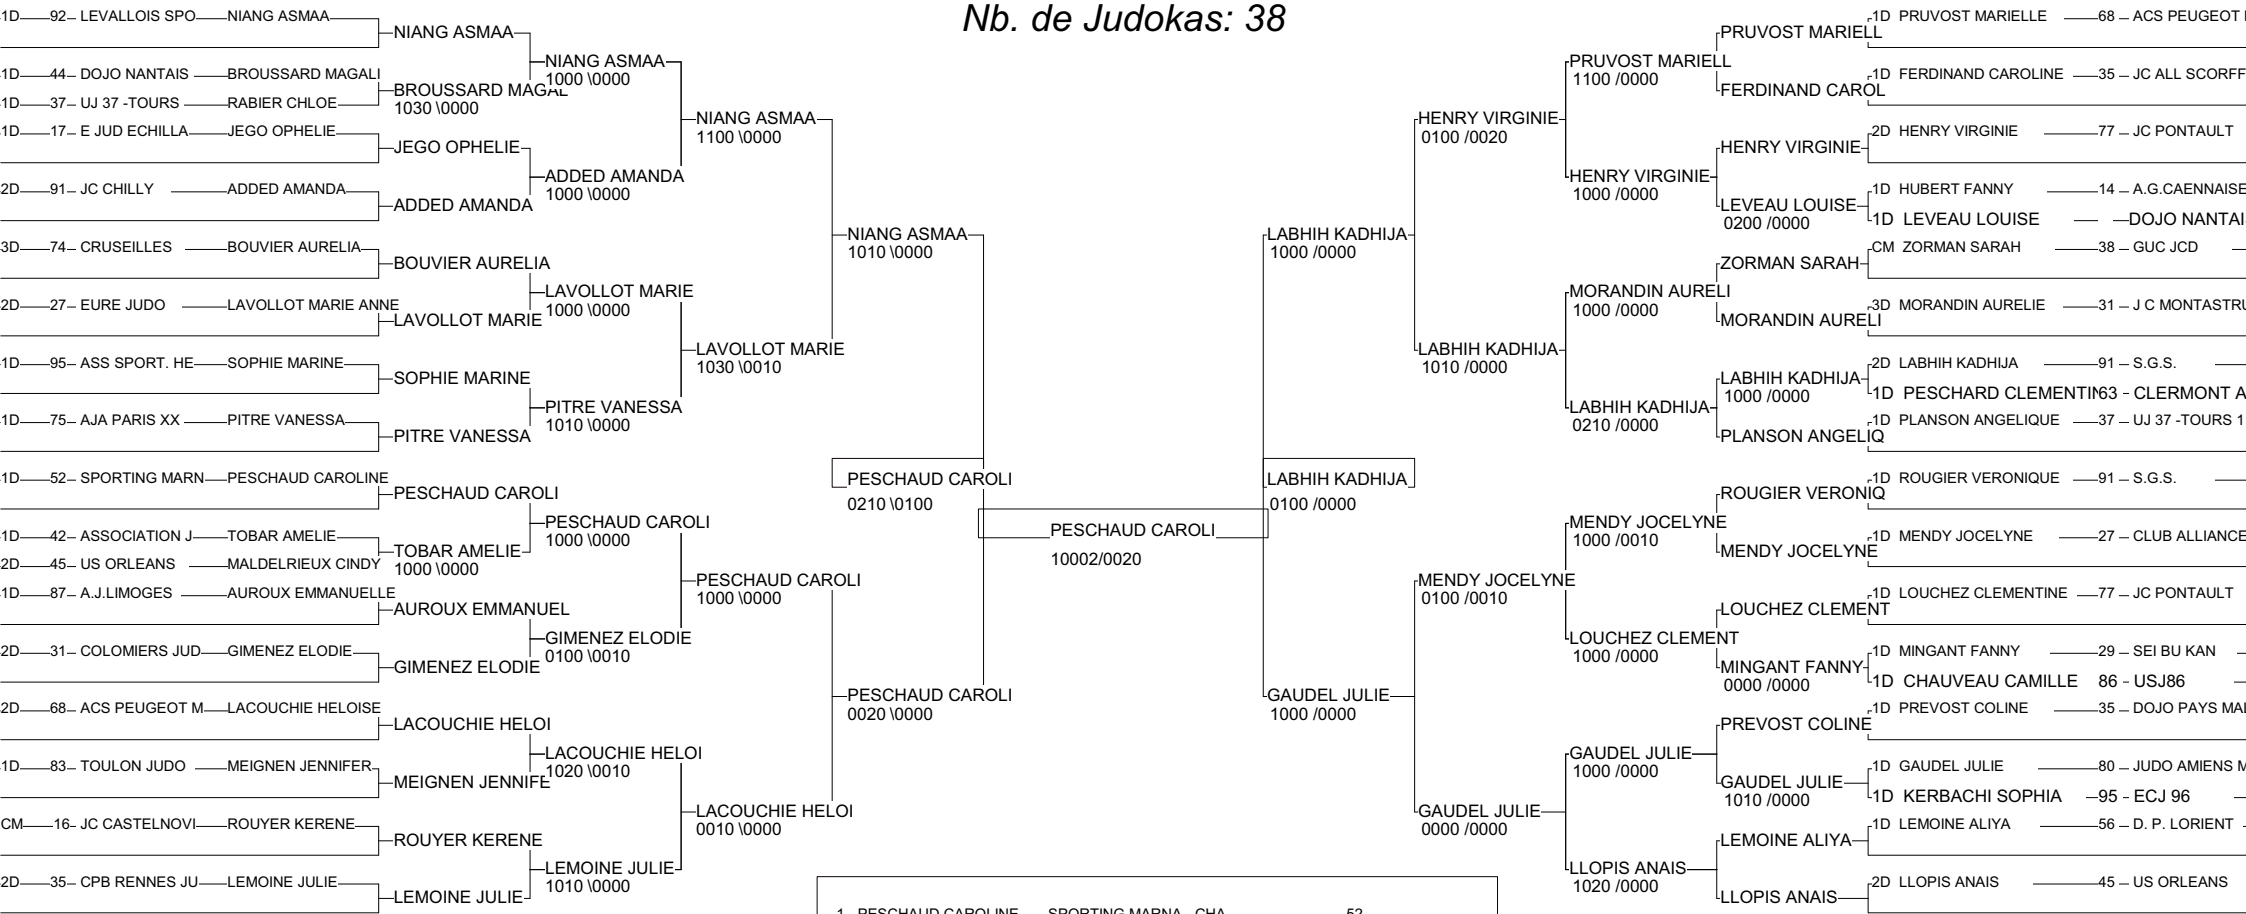

8 éme tournoi National Senior masc et fem

le 22 novembre 2008 à Chatellerault

Cat. -57

Nb. de Judokas: 38

8 éme tournoi National Senior masc et fem

le 22 novembre 2008 à Châtelleraut

Cat. -63

Nb. de Judokas: 38

1 - PESCHAUD CAROLINE	SPORTING MARNA	CHA	52
2 - LABHIH KADHIJA	S.G.S.	91	91
3 - GAUDEL JULIE	JUDO AMIENS ME	PIC	80
3 - HENRY VIRGINIE	JC PONTAULT	77	77
5 - LACOUCHIE HELOISE	ACS PEUGEOT MU	ALS	68
5 - NIANG ASMAA	LEVALLOIS SPOR	92	92
7 - BROUSSARD MAGALI	DOJO NANTAIS	PDL	44
7 - MENDY JOCELYNE	CLUB ALLIANCE	NOR	27