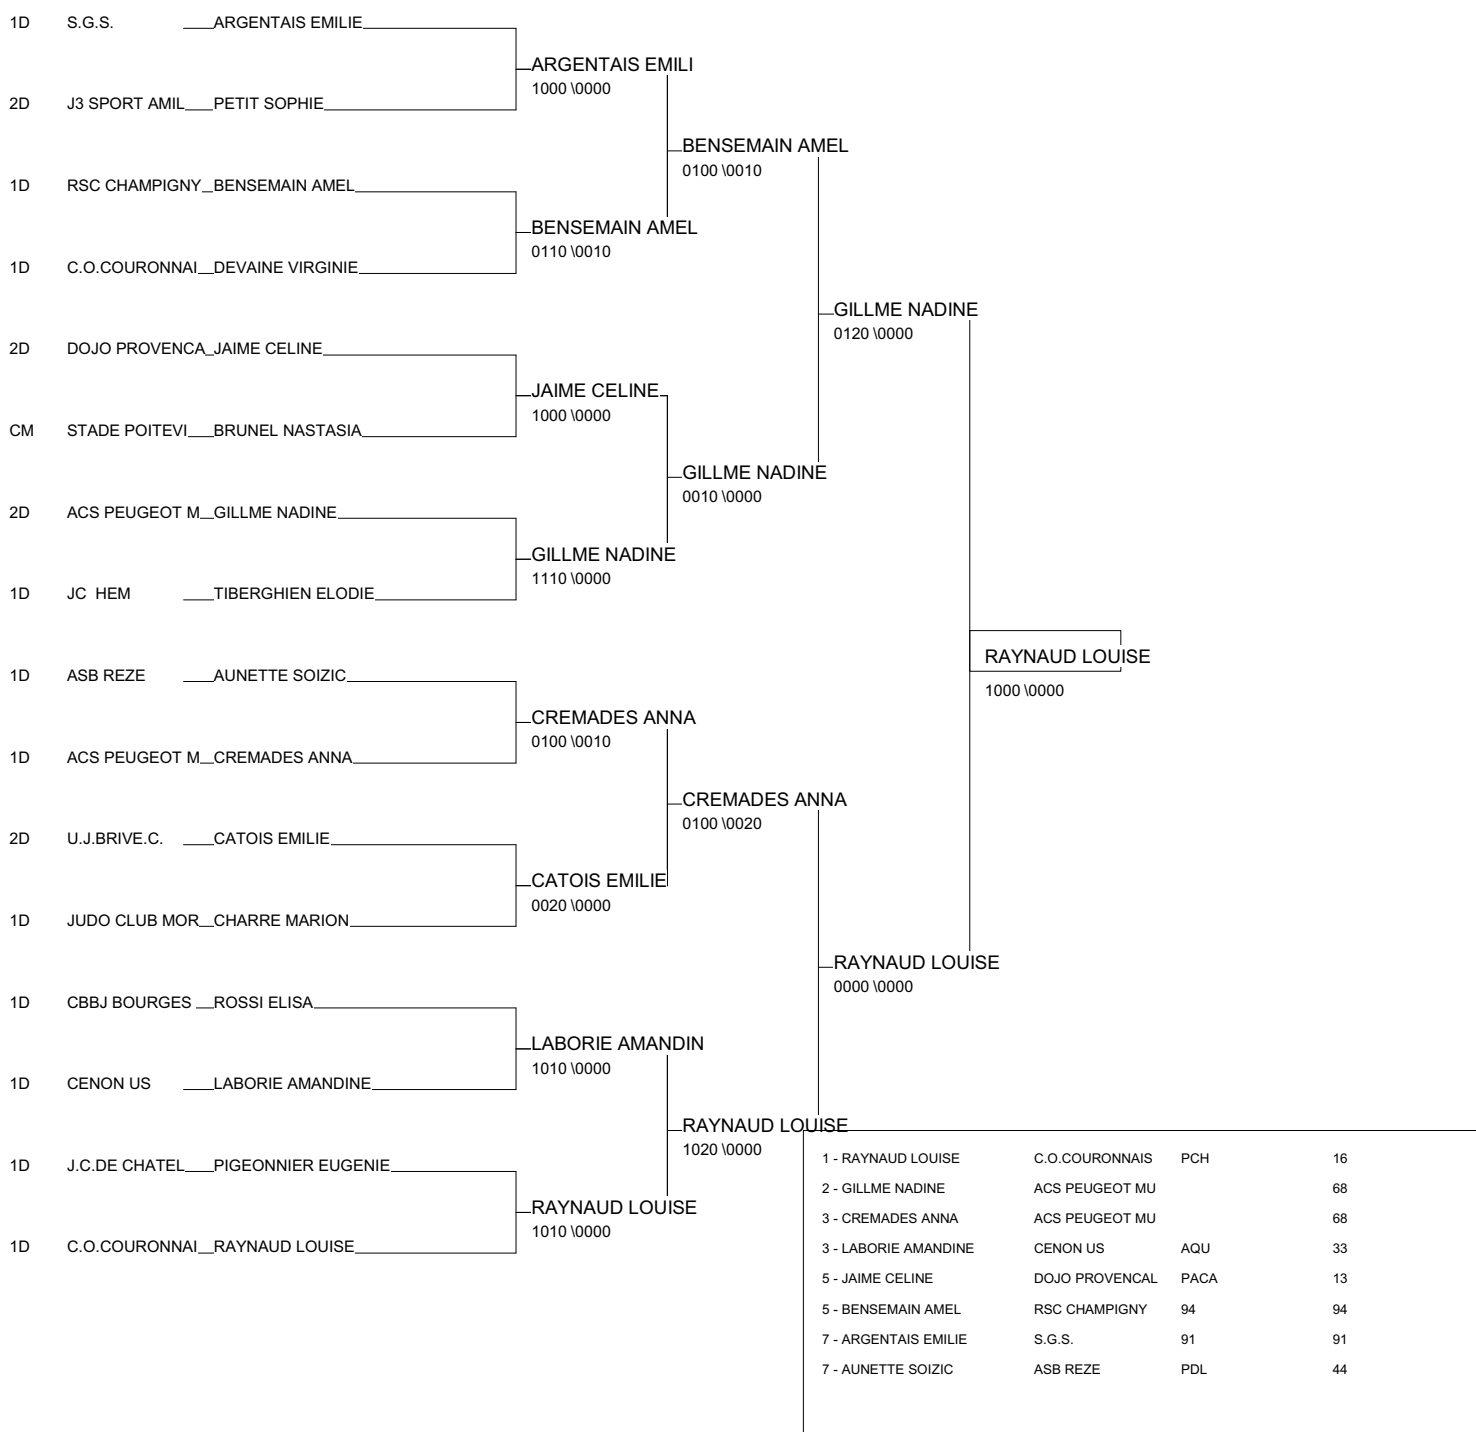

8 éme tournoi National Senior masc et fem

le 22 novembre 2008 à Chatellerault

Cat. -48

Nb. de Judokas: 16

8 éme tournoi National Senior masc et fem

le 22 novembre 2008 à Chatellerault

Cat. -52

Nb. de Judokas: 23