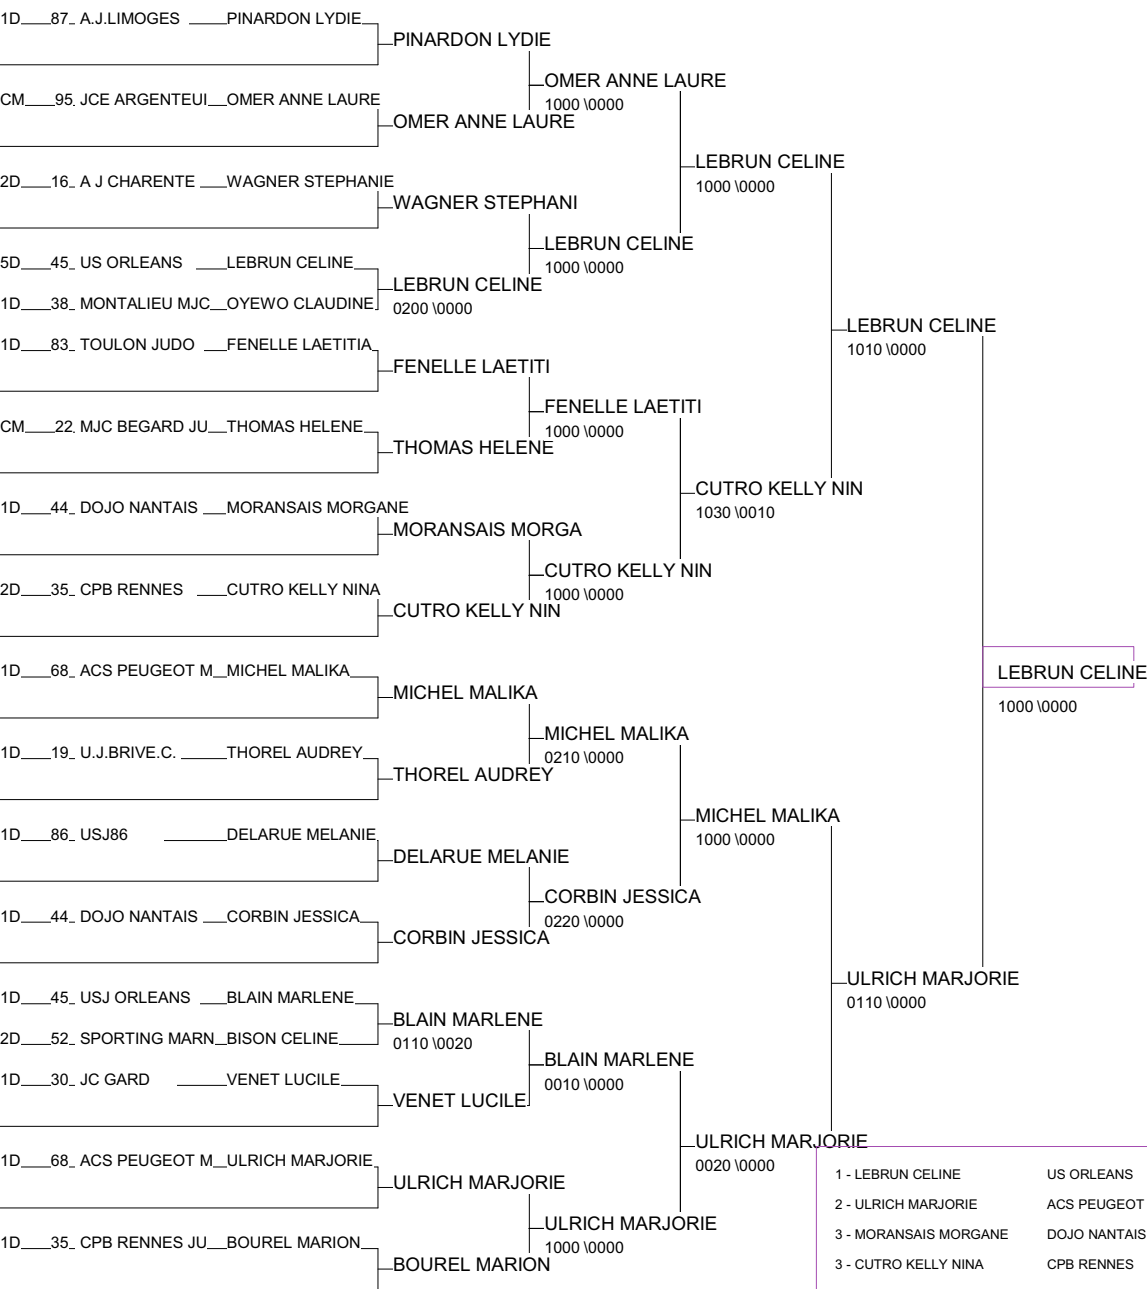

8 éme tournoi National Senior masc et fem

le 22 novembre 2008 à Chatellerault

Cat. -78

Nb. de Judokas: 18