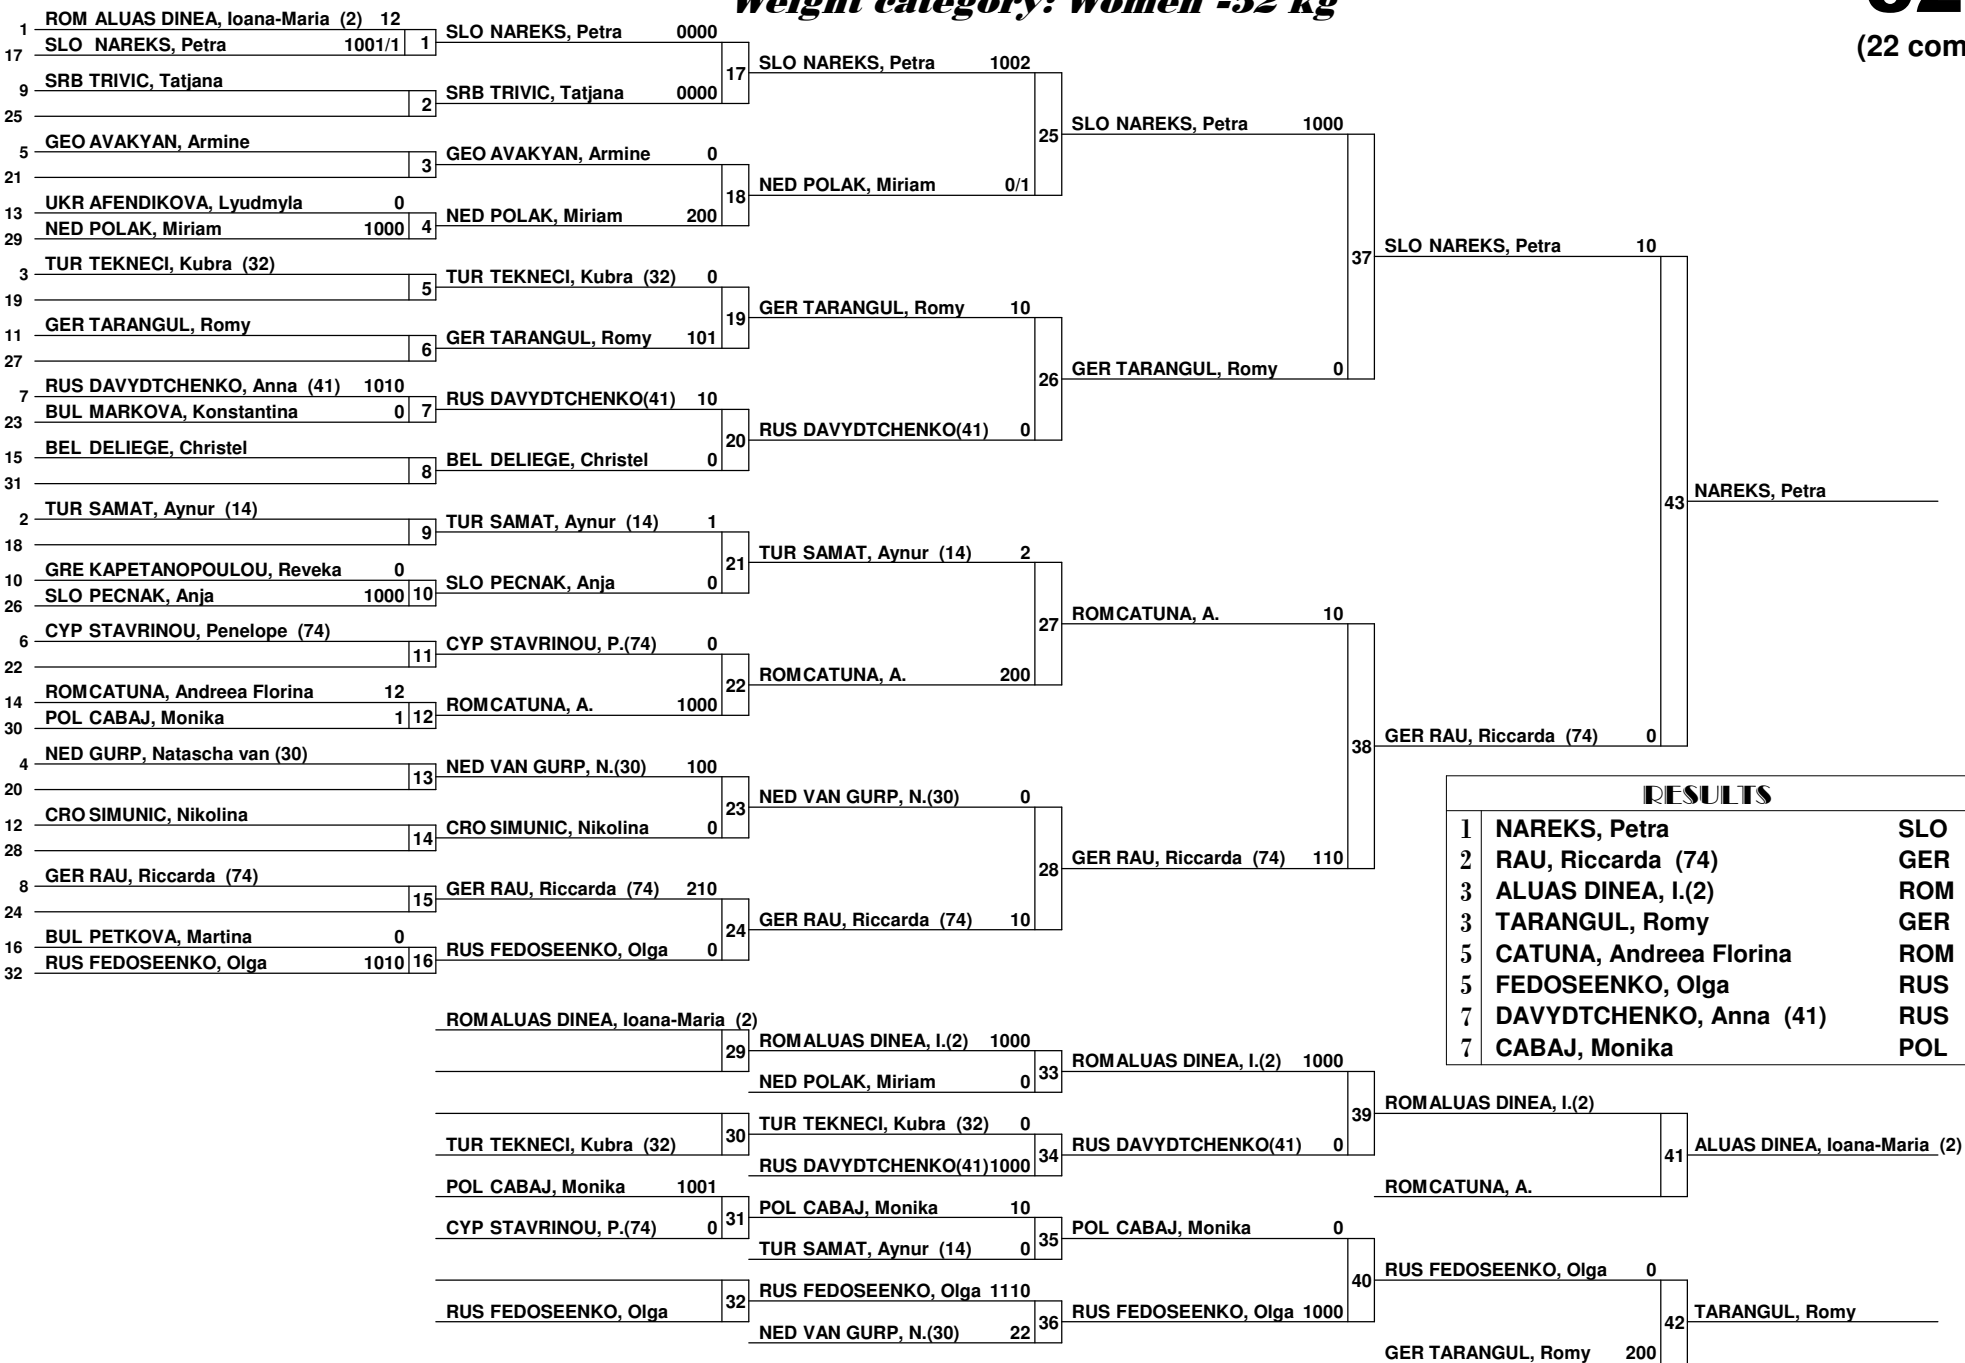

1	AZE GASIMOVA, Kifayat (4)	0000/H		SLO KETIS, Tajda	0
17	SLO KETIS, Tajda	0000	1		
9	RUS ZABLUDINA, Irina	1002		RUS ZABLUDINA, Irina	1000
25	SRB MORIC, Dijana	0	2		
5	GER HEIN, Marlen (41)			GER HEIN, Marlen (41)	210
21			3		
13	TUR BILLOR, Serap	112		TUR BILLOR, Serap	10
29	ROMCHITU, Andreea Stefania	0	4		
3	POL BIELAK, Malgorzata (32)	1		UKR NIKITINA, Anna	1
19	UKR NIKITINA, Anna	11/1	5		
11	GEO KERIMOVA, Dursadaf	0		ISR BEN MELECH, L.	1000/1
27	ISR BEN MELECH, Liraz	110	6		
7	NED LIBOSAN, Dani (35)	1000		NED LIBOSAN, Dani (35)	30
23	BLR KUNTSEVICH, Tatsiana	0	7		
15	BUL VASILEVA, Snezhina			BUL VASILEVA, Snezhina	0/2
31			8		
2	ROMCAPRIORIU, Corina Oana (18)	1000		ROMCAPRIORIU, C.(18)	1000
18	GRE KOSTOPOULOU, Christina	0	9		
10	BUL BUCHKOVA, Iva	0		RUS SHUSHAKOVA, T.	0
26	RUS SHUSHAKOVA, Tatiana	1000	10		
6	AZE YUSUBOVA, Ramila (38)	000			
22		0000	11		
14	ARM HAKOBYAN, Anush	10/1		ARM HAKOBYAN, Anush	1/1
30	TUR EGILMEZ, Kudret	2	12		
4	SLO DZUKIC, Vesna (31)			SLO DZUKIC, Vesna (31)	0
20			13		
12	BLR PRAKAPENKA, Katsiaryna	1		ISR FEINBLAT, Michal	11/2
28	ISR FEINBLAT, Michal	110/1	14		
8	UKR STARUBINSKA, Olga (36)	0/1		BEL BAEYENS, Julie	0
24	BEL BAEYENS, Julie	1001	15		
16	CYP SOFI, Anastasi	0		GER WAECHTER, Viola	1000
32	GER WAECHTER, Viola	1000	16		

29	TUR BILLOR, Serap	0		RUS ZABLUDINA, Irina	1000
33					
0/1	GEO KERIMOVA, D.			RUS ZABLUDINA, Irina	0
1	UKR NIKITINA, Anna	10		UKR NIKITINA, Anna	0
30					
1	NED LIBOSAN, Dani (35)			ISR FEINBLAT, Michal	200
0	GRE KOSTOPOULOU, C.				
1000	RUS SHUSHAKOVA, T.	1000		RUS SHUSHAKOVA, T.	1000
31					
0	ARM HAKOBYAN, Anush	0			
35					
0	BLR PRAKAPENKA, K.			RUS SHUSHAKOVA, T.	1000
32	SLO DZUKIC, Vesna (31)	1002			
10					
0	GER WAECHTER, Viola	0		SLO DZUKIC, Vesna (31)	0
36					
0				SHUSHAKOVA, Tatiana	
42					
0	GER HEIN, Marlen (41)