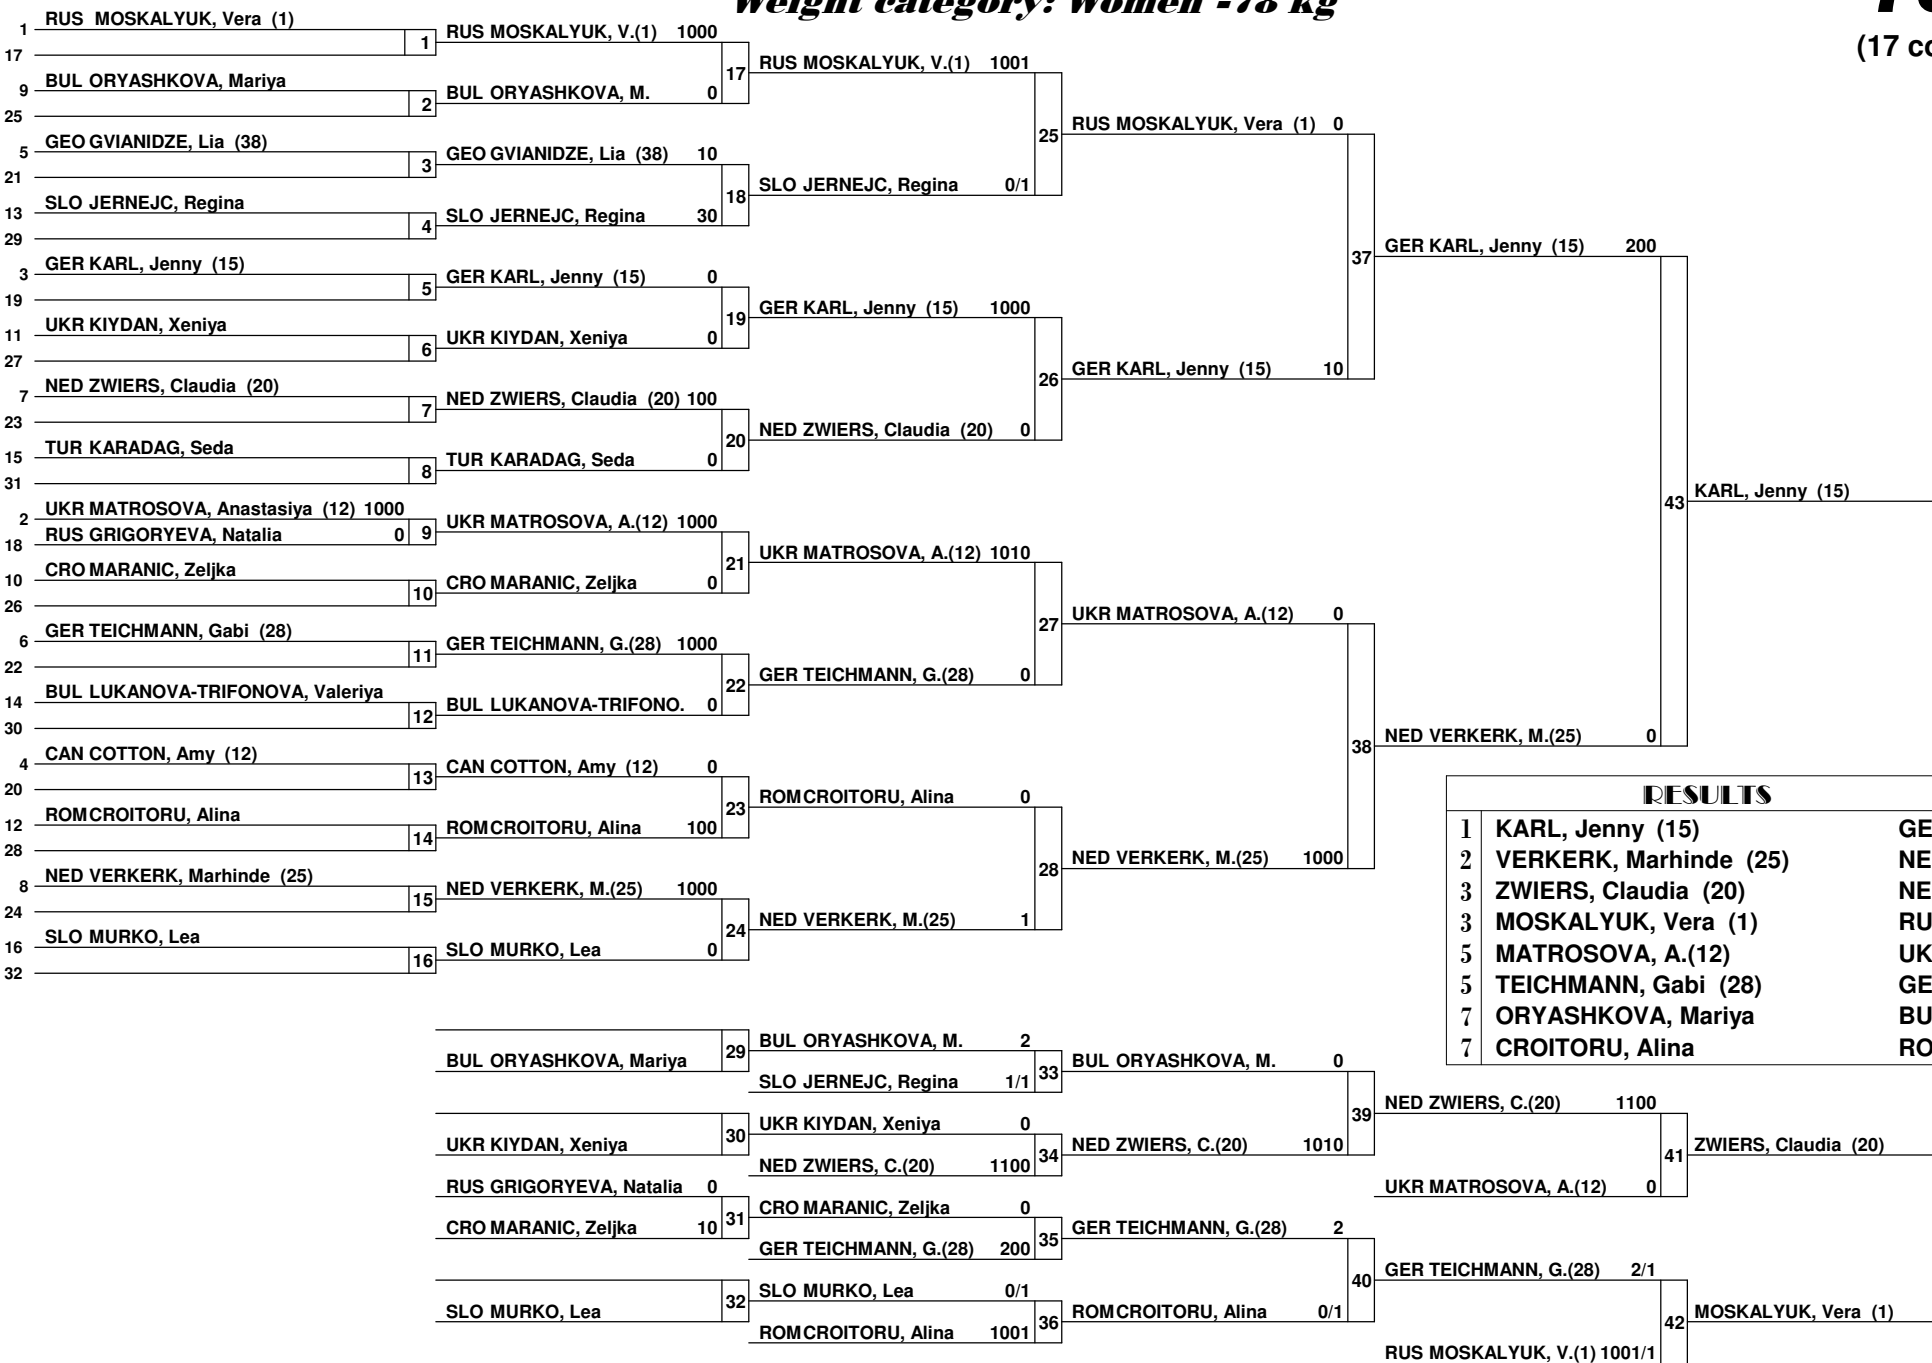

29	TUR BILLOR, Serap	0		RUS ZABLUDINA, Irina	1000
33					
0/1	GEO KERIMOVA, D.			RUS ZABLUDINA, Irina	0
1	UKR NIKITINA, Anna	10		UKR NIKITINA, Anna	0
30					
1	NED LIBOSAN, Dani (35)			ISR FEINBLAT, Michal	200
0	GRE KOSTOPOULOU, C.				
1000	RUS SHUSHAKOVA, T.	1000		RUS SHUSHAKOVA, T.	1000
31					
0	ARM HAKOBYAN, Anush	0			
35					
0	BLR PRAKAPENKA, K.			RUS SHUSHAKOVA, T.	1000
32	SLO DZUKIC, Vesna (31)	1002			
10					
0	GER WAECHTER, Viola	0		SLO DZUKIC, Vesna (31)	0
36					
0				SHUSHAKOVA, Tatiana	
42					
0	GER HEIN, Marlen (41)				

RESULTS		
1	BEN MELECH, Liraz	ISR
2	CAPRIORIU, C.(18)	ROM
3	FEINBLAT, Michal	ISR
3	SHUSHAKOVA, Tatiana	RUS
5	ZABLUDINA, Irina	RUS
5	HEIN, Marlen (41)	GER
7	NIKITINA, Anna	UKR
7	DZUKIC, Vesna (31)	SLO

RESULTS		
1	ZOLNIR, Urska	SLO
2	VON HARNIER, Anna	GER
3	VERHEEKE, Katrien (23)	BEL
3	CHISHOLM, M.(26)	CAN
5	DREXLER, Hilde (36)	AUT
5	EMDEN, Anicka van	NED
7	RAIN CZUK, Paulina	POL
7	GUBARIEVA, Maryna	UKR