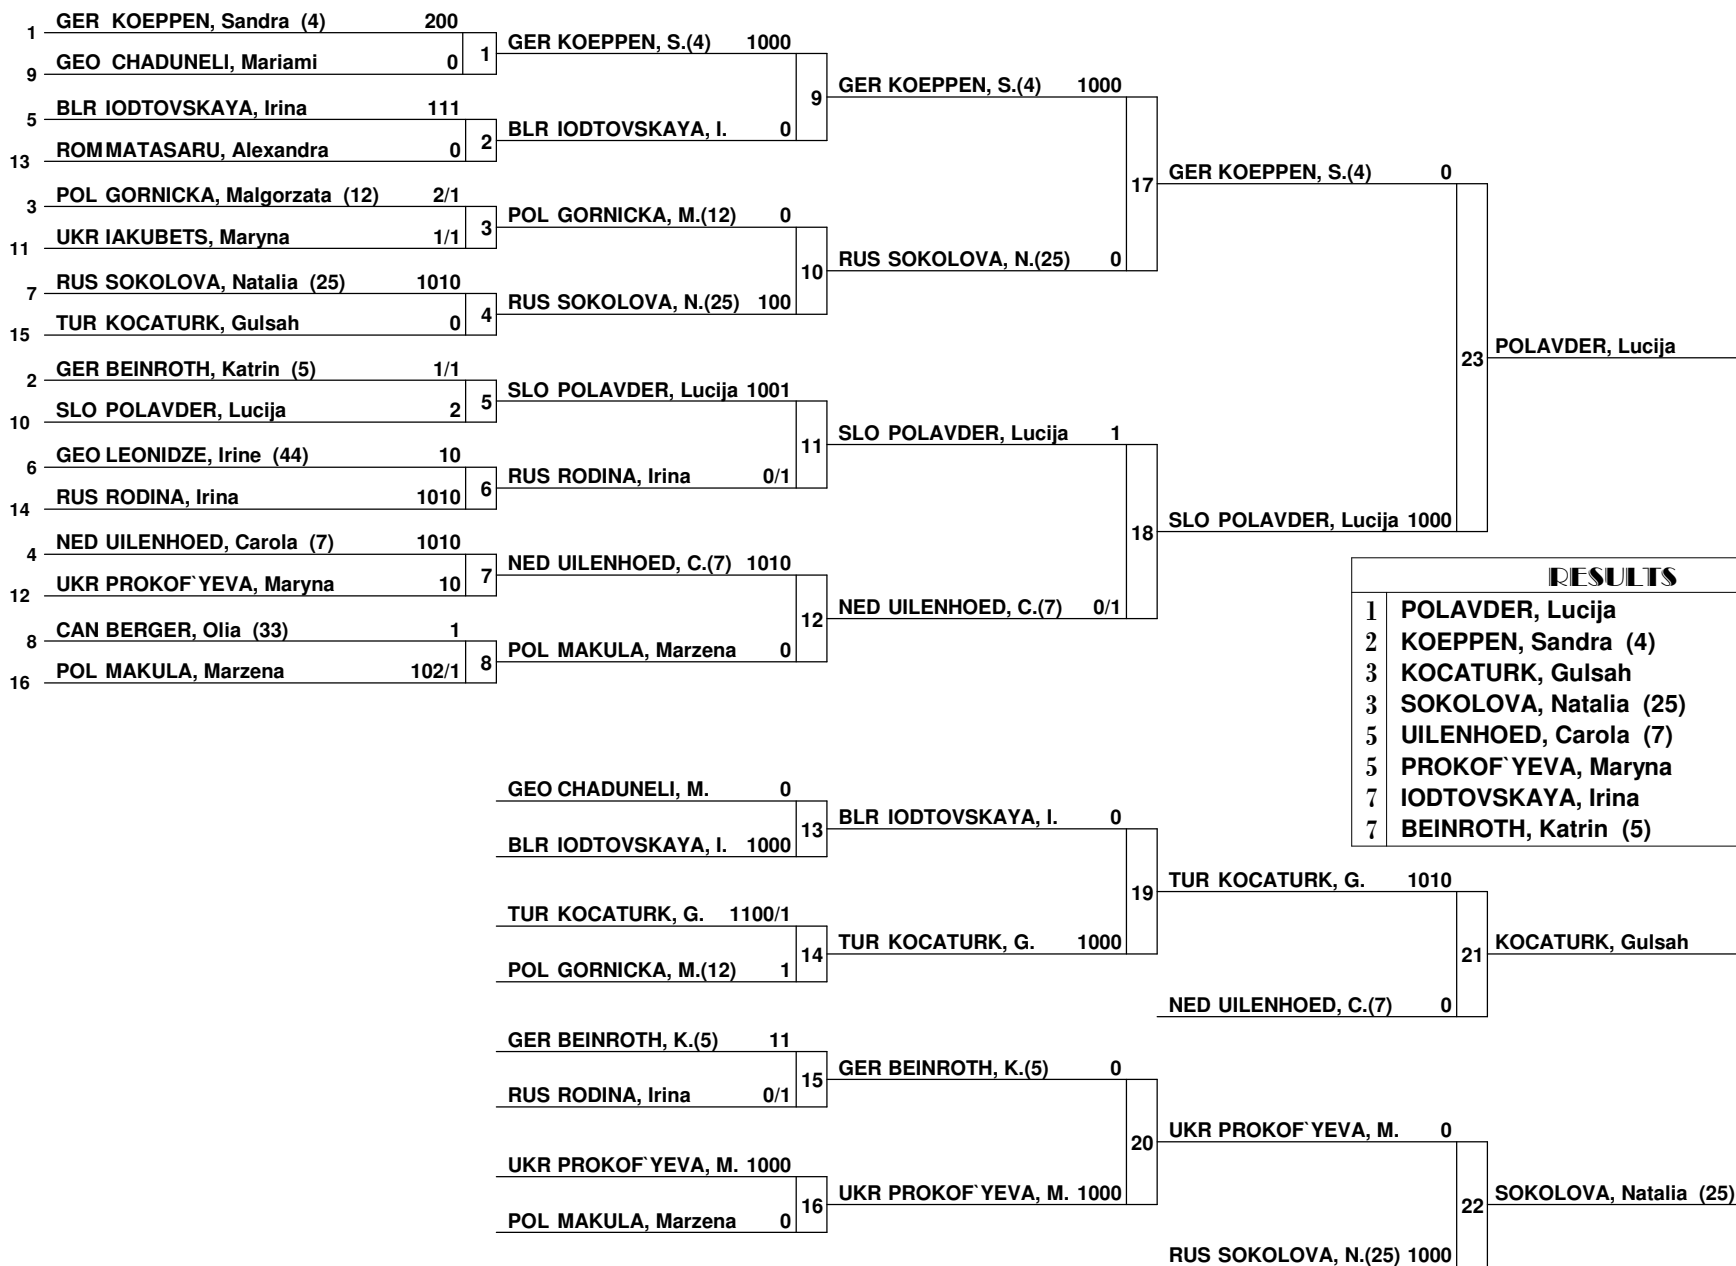

29	TUR BILLOR, Serap	0		RUS ZABLUDINA, Irina	1000
33					
0/1	GEO KERIMOVA, D.			RUS ZABLUDINA, Irina	0
1	UKR NIKITINA, Anna	10		UKR NIKITINA, Anna	0
30					
1	NED LIBOSAN, Dani (35)			ISR FEINBLAT, Michal	200
0	GRE KOSTOPOULOU, C.				
1000	RUS SHUSHAKOVA, T.	1000		RUS SHUSHAKOVA, T.	1000
31					
0	ARM HAKOBYAN, Anush	0			
35					
0	BLR PRAKAPENKA, K.			RUS SHUSHAKOVA, T.	1000
32	SLO DZUKIC, Vesna (31)	1002			
10					
0	GER WAECHTER, Viola	0		SLO DZUKIC, Vesna (31)	0
36					
0				SHUSHAKOVA, Tatiana	
42					
0	GER HEIN, Marlen (41)				

RESULTS		
1	BEN MELECH, Liraz	ISR
2	CAPRIORIU, C.(18)	ROM
3	FEINBLAT, Michal	ISR
3	SHUSHAKOVA, Tatiana	RUS
5	ZABLUDINA, Irina	RUS
5	HEIN, Marlen (41)	GER
7	NIKITINA, Anna	UKR
7	DZUKIC, Vesna (31)	SLO

RESULTS		
1	ZOLNIR, Urska	SLO
2	VON HARNIER, Anna	GER
3	VERHEEKE, Katrien (23)	BEL
3	CHISHOLM, M.(26)	CAN
5	DREXLER, Hilde (36)	AUT
5	EMDEN, Anicka van	NED
7	RAIN CZUK, Paulina	POL
7	GUBARIEVA, Maryna	UKR