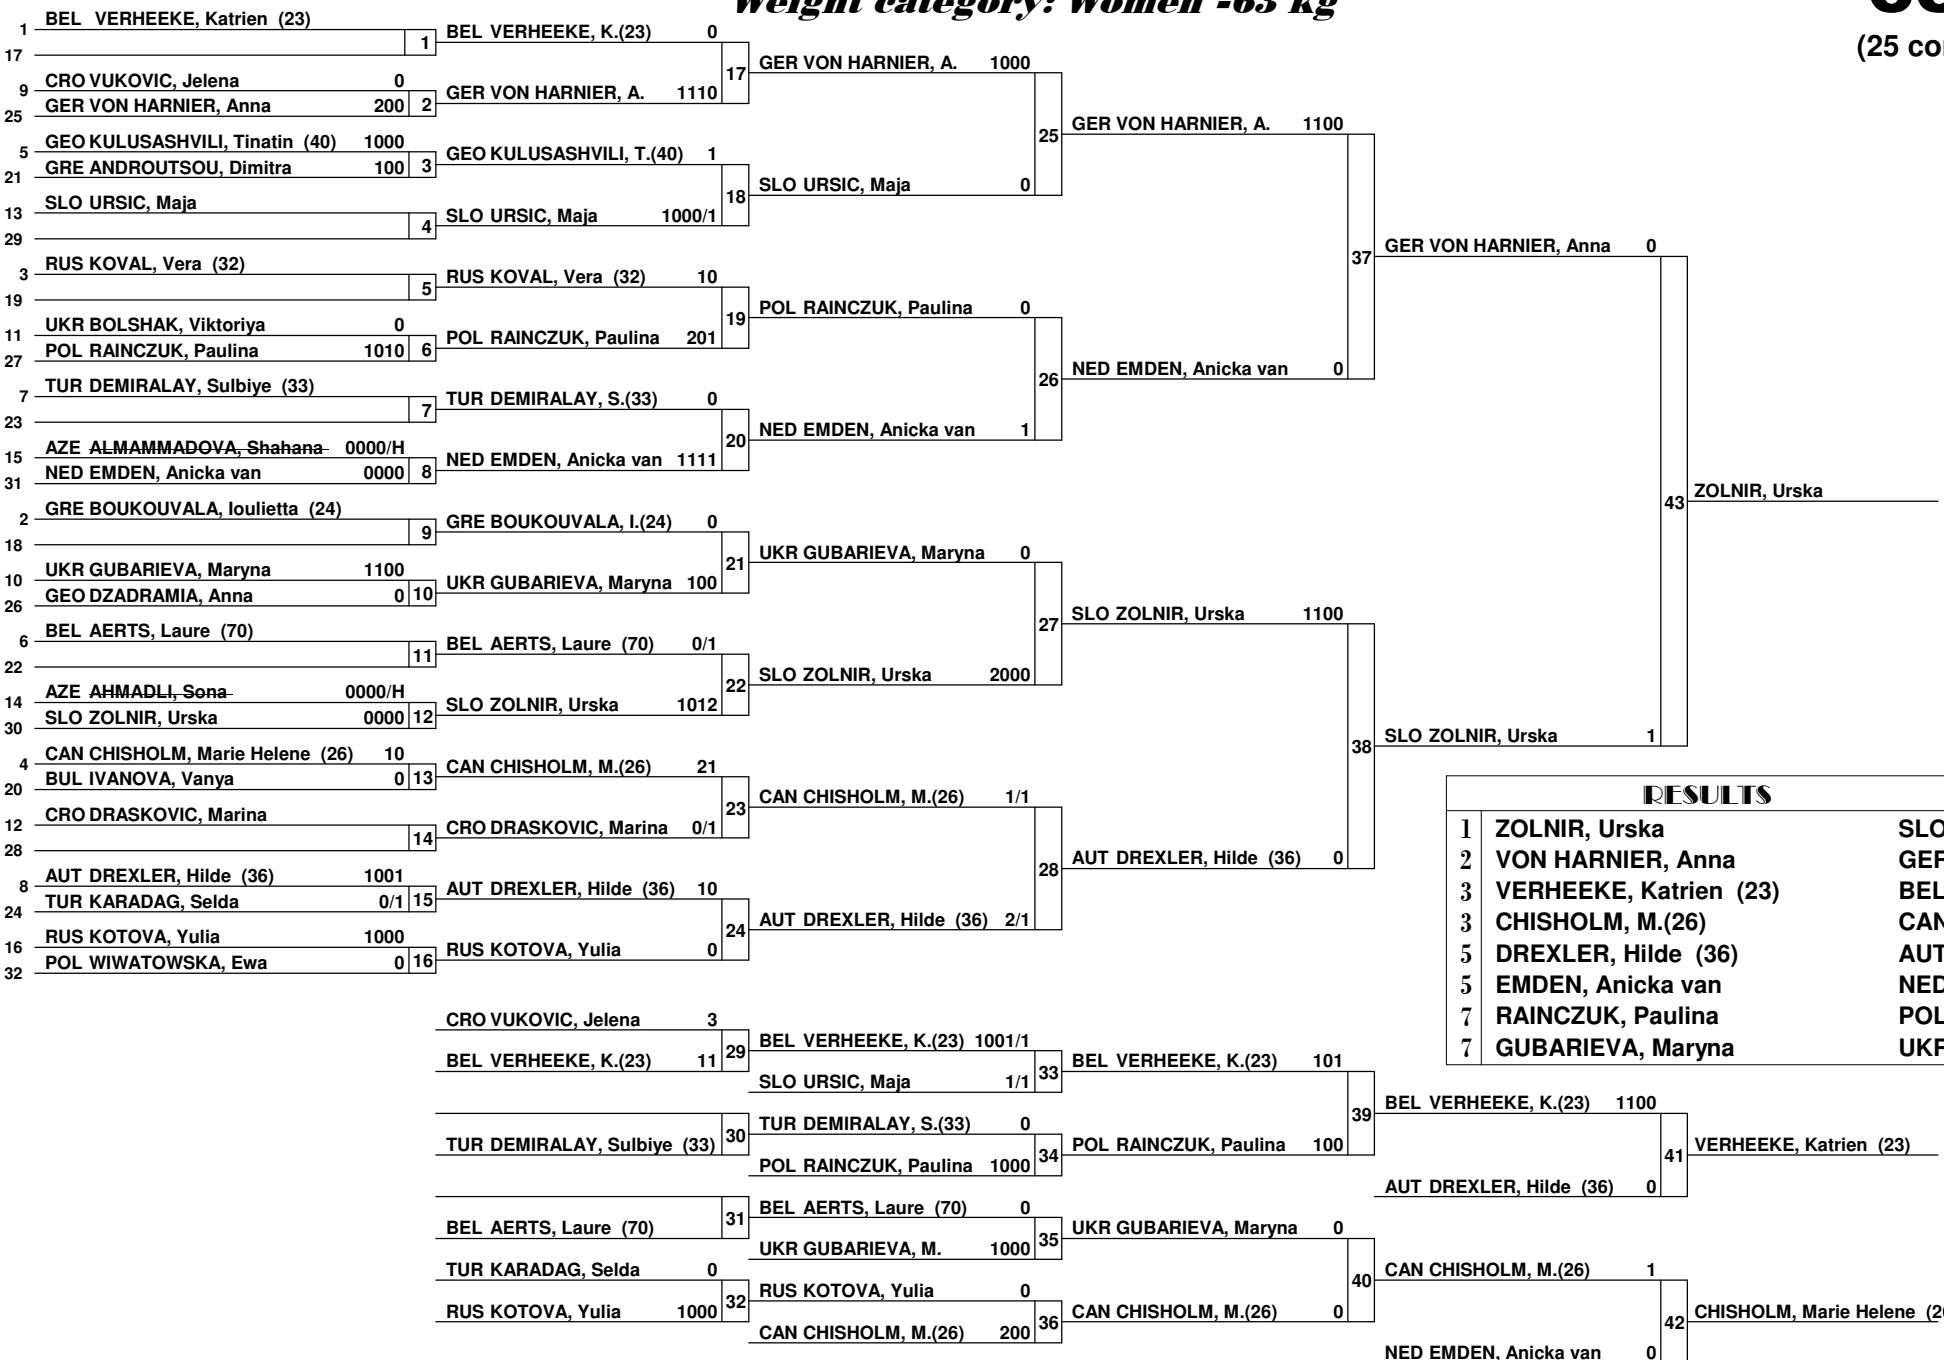

RESULTS		
1	ZOLNIR, Urska	SLO
2	VON HARNIER, Anna	GER
3	VERHEEKE, Katrien (23)	BEL
3	CHISHOLM, M.(26)	CAN
5	DREXLER, Hilde (36)	AUT
5	EMDEN, Anicka van	NED
7	RAIN CZUK, Paulina	POL
7	GUBARIEVA, Maryna	UKR